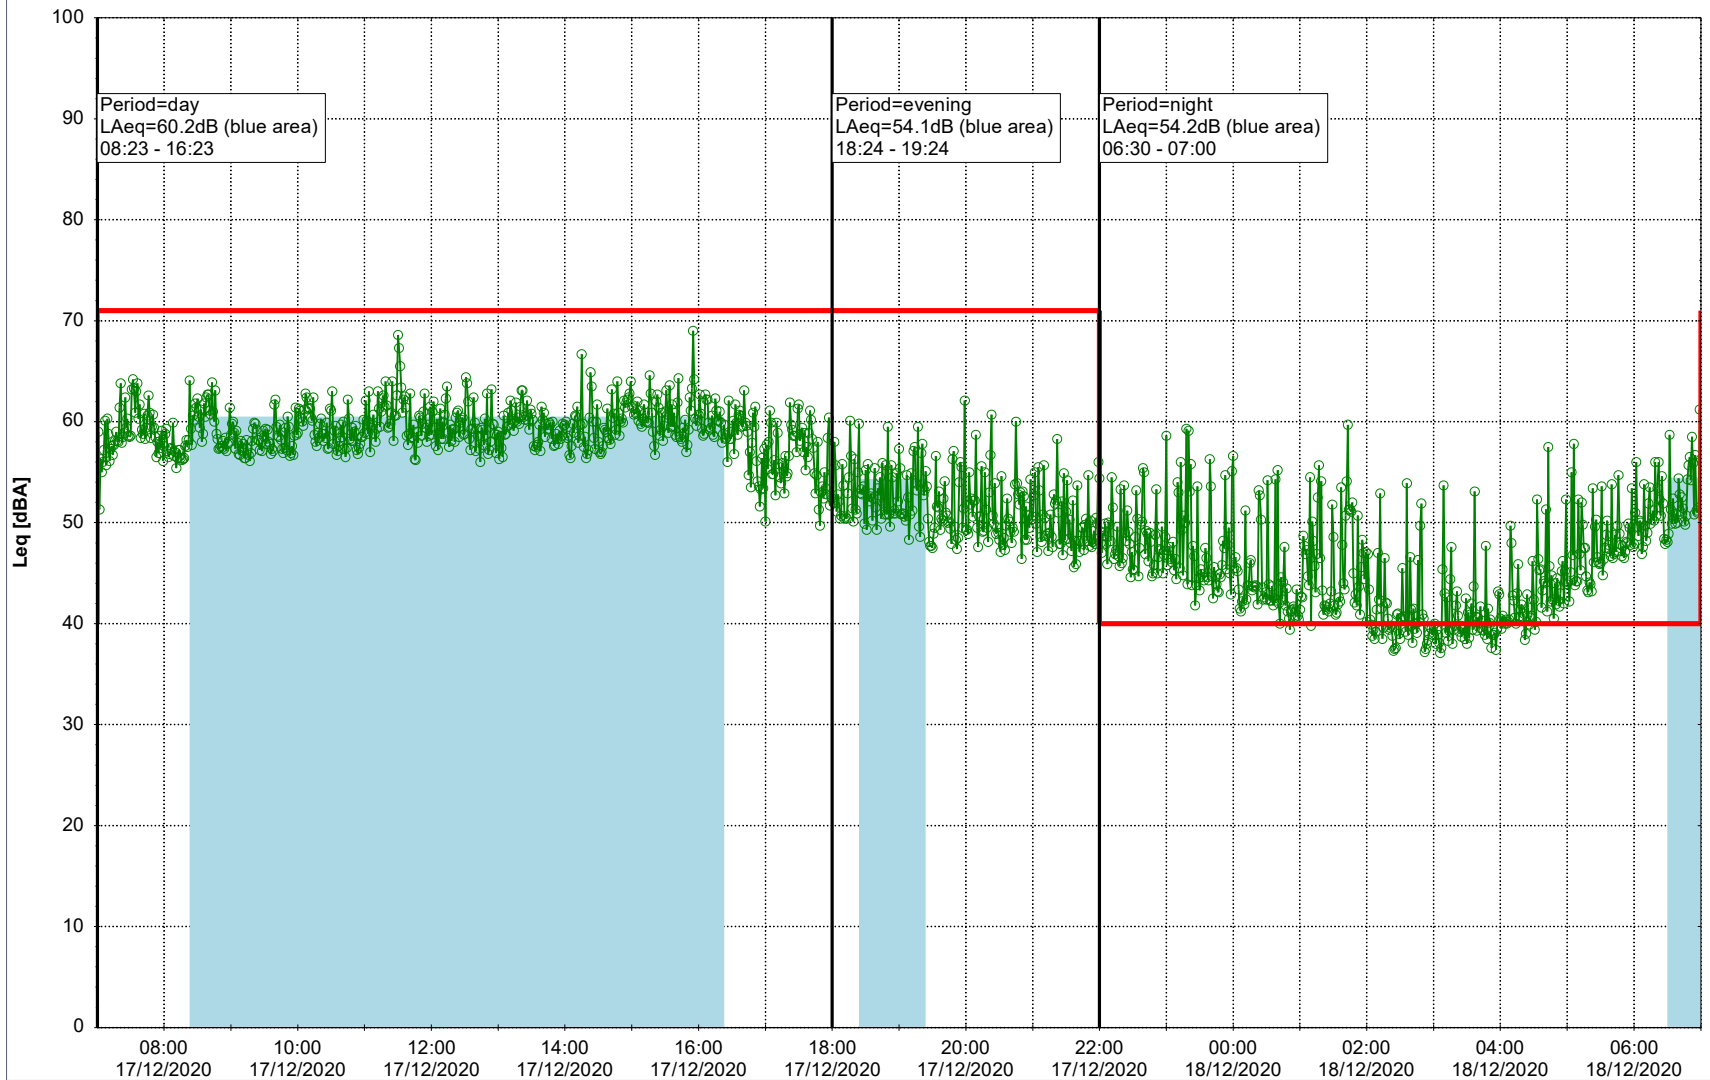

### Noise Time Related Diagram

16/12/2020  
17/12/2020

○ NEL\_NS01

Project: Kronos Sydhavnen  
Construction: Ny Ellebjerg  
Location: N-V

Plan View

Remarks

...

### Noise Time Related Diagram

17/12/2020  
18/12/2020

○ ○ ○ ○ NEL\_NS01

**Project:** Kronos Sydhavnen  
**Construction:** Ny Ellebjerg  
**Location:** N-V

Plan View

Remarks

...

### Noise Time Related Diagram

18/12/2020  
19/12/2020

○○○ NEL\_NS01

**Project:** Kronos Sydhavnen  
**Construction:** Ny Ellebjerg  
**Location:** N-V

Plan View

Remarks

...

### Noise Time Related Diagram

19/12/2020  
20/12/2020

○ ○ ○ ○ NEL\_NS01

**Project:** Kronos Sydhavnen  
**Construction:** Ny Ellebjerg  
**Location:** N-V

20/12/2020  
21/12/2020

Plan View

Remarks

...