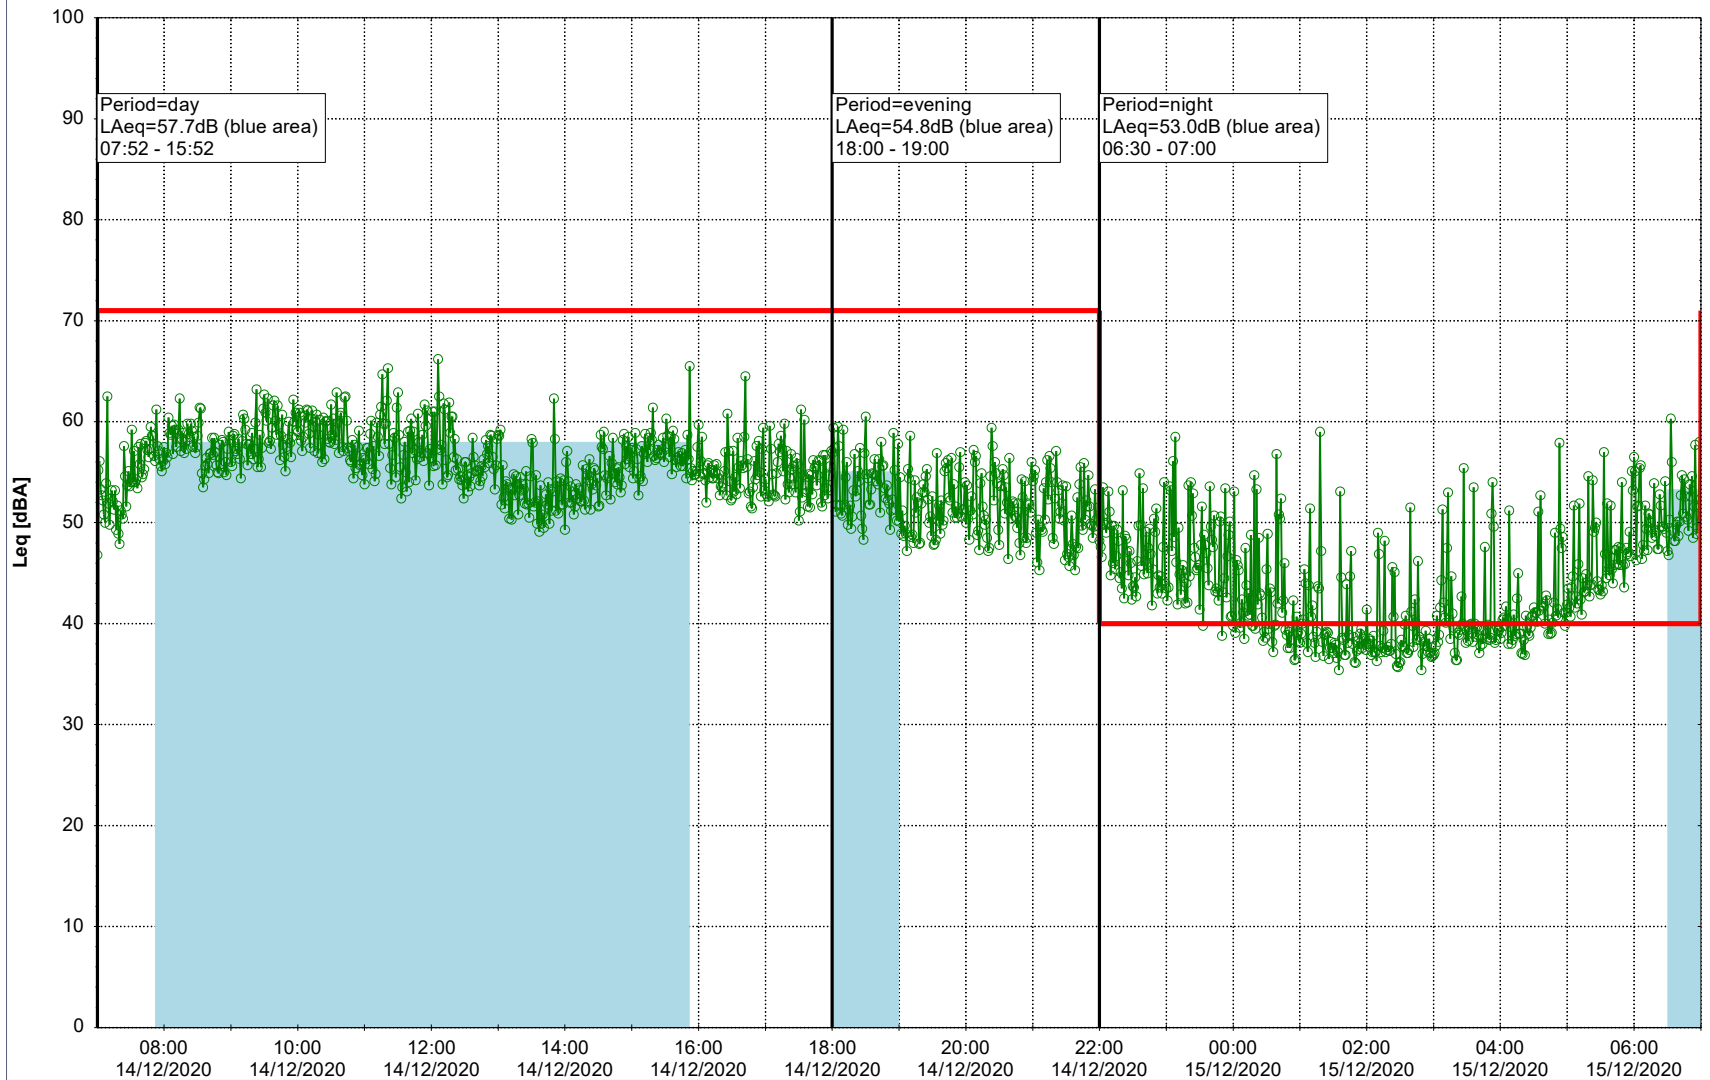

### Noise Time Related Diagram

14/12/2020  
15/12/2020

○ NEL\_NS01

**Project:** Kronos Sydhavnen  
**Construction:** Ny Ellebjerg  
**Location:** N-V

Plan View

Remarks

...

### Noise Time Related Diagram

15/12/2020  
16/12/2020

○○○ NEL\_NS01

**Project:** Kronos Sydhavnen  
**Construction:** Ny Ellebjerg  
**Location:** N-V

Plan View

Remarks

...

### Noise Time Related Diagram

16/12/2020  
17/12/2020

○ NEL\_NS01

Project: Kronos Sydhavnen  
Construction: Ny Ellebjerg  
Location: N-V

Plan View

Remarks

...

### Noise Time Related Diagram

19/12/2020  
20/12/2020

○ ○ ○ ○ NEL\_NS01

**Project:** Kronos Sydhavnen  
**Construction:** Ny Ellebjerg  
**Location:** N-V

20/12/2020  
21/12/2020

Plan View

Remarks

...