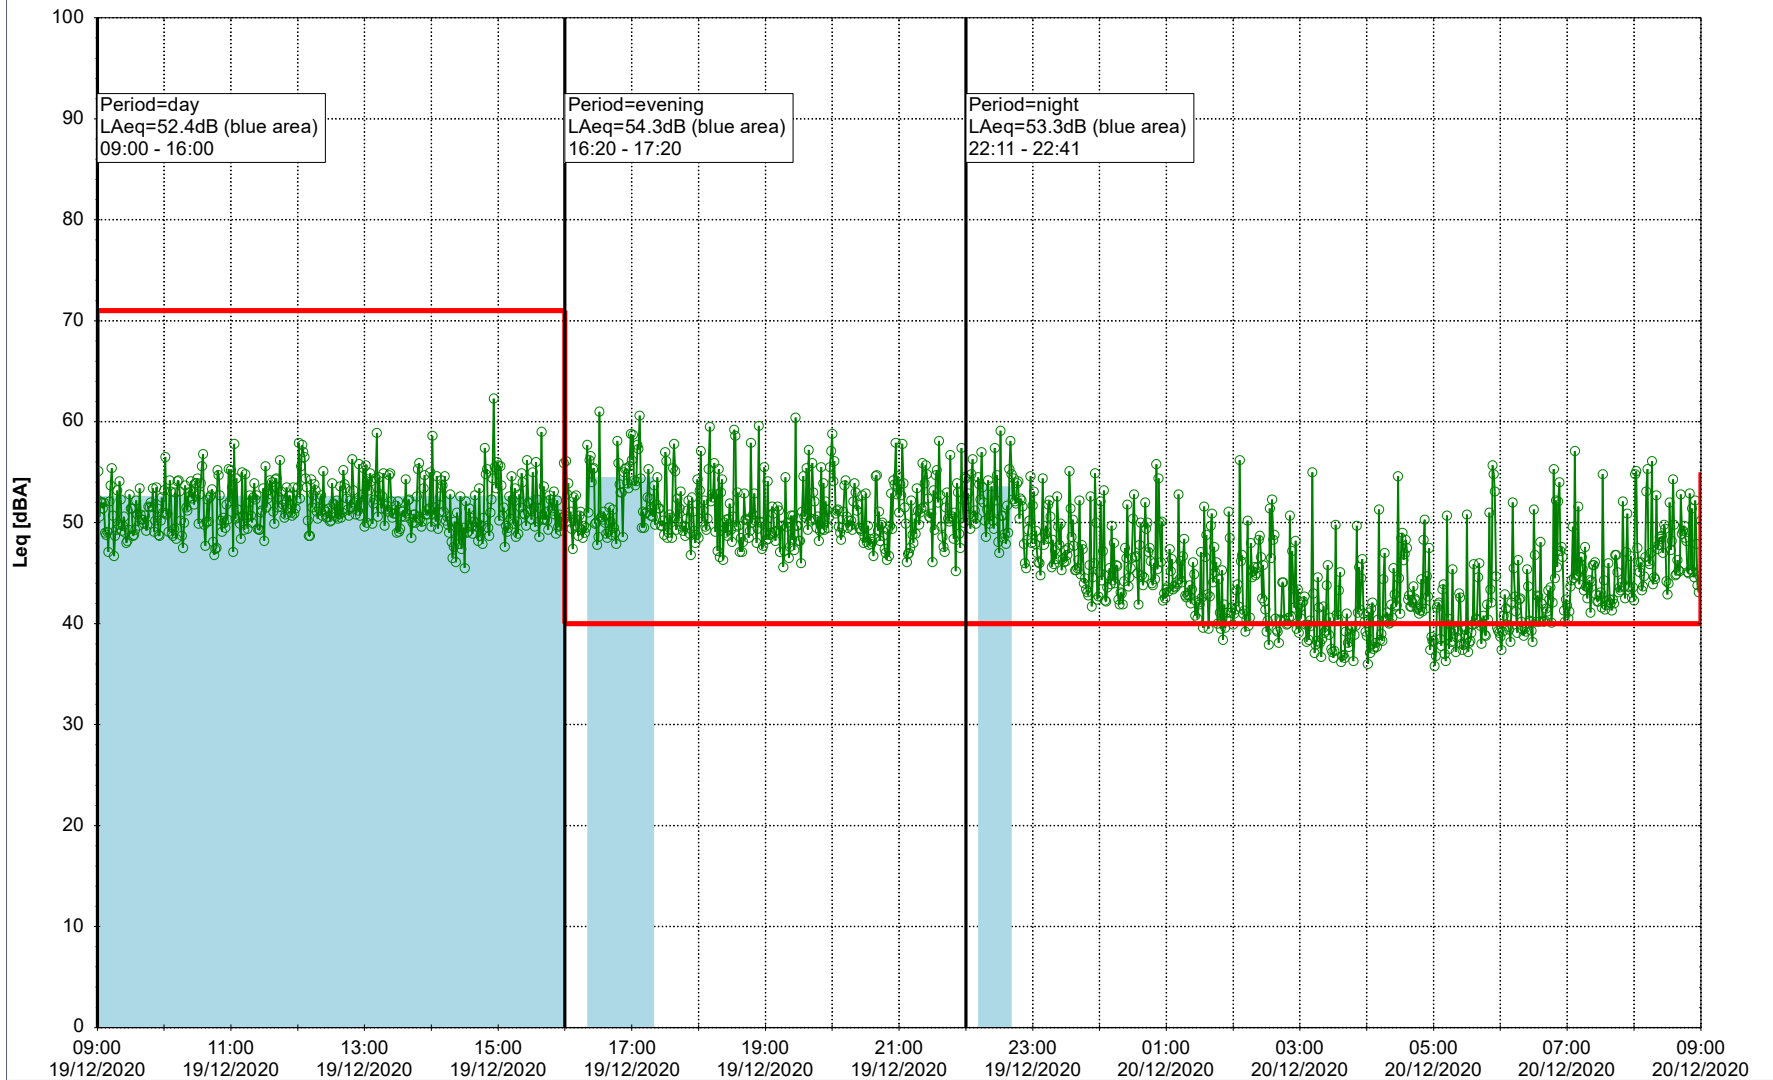

### Noise Time Related Diagram

18/12/2020  
19/12/2020

○○○ NEL\_NS01

**Project:** Kronos Sydhavnen  
**Construction:** Ny Ellebjerg  
**Location:** N-V

Plan View

Remarks

...

### Noise Time Related Diagram

19/12/2020  
20/12/2020

○ ○ ○ ○ NEL\_NS01

**Project:** Kronos Sydhavnen  
**Construction:** Ny Ellebjerg  
**Location:** N-V

20/12/2020  
21/12/2020

Plan View

Remarks

...