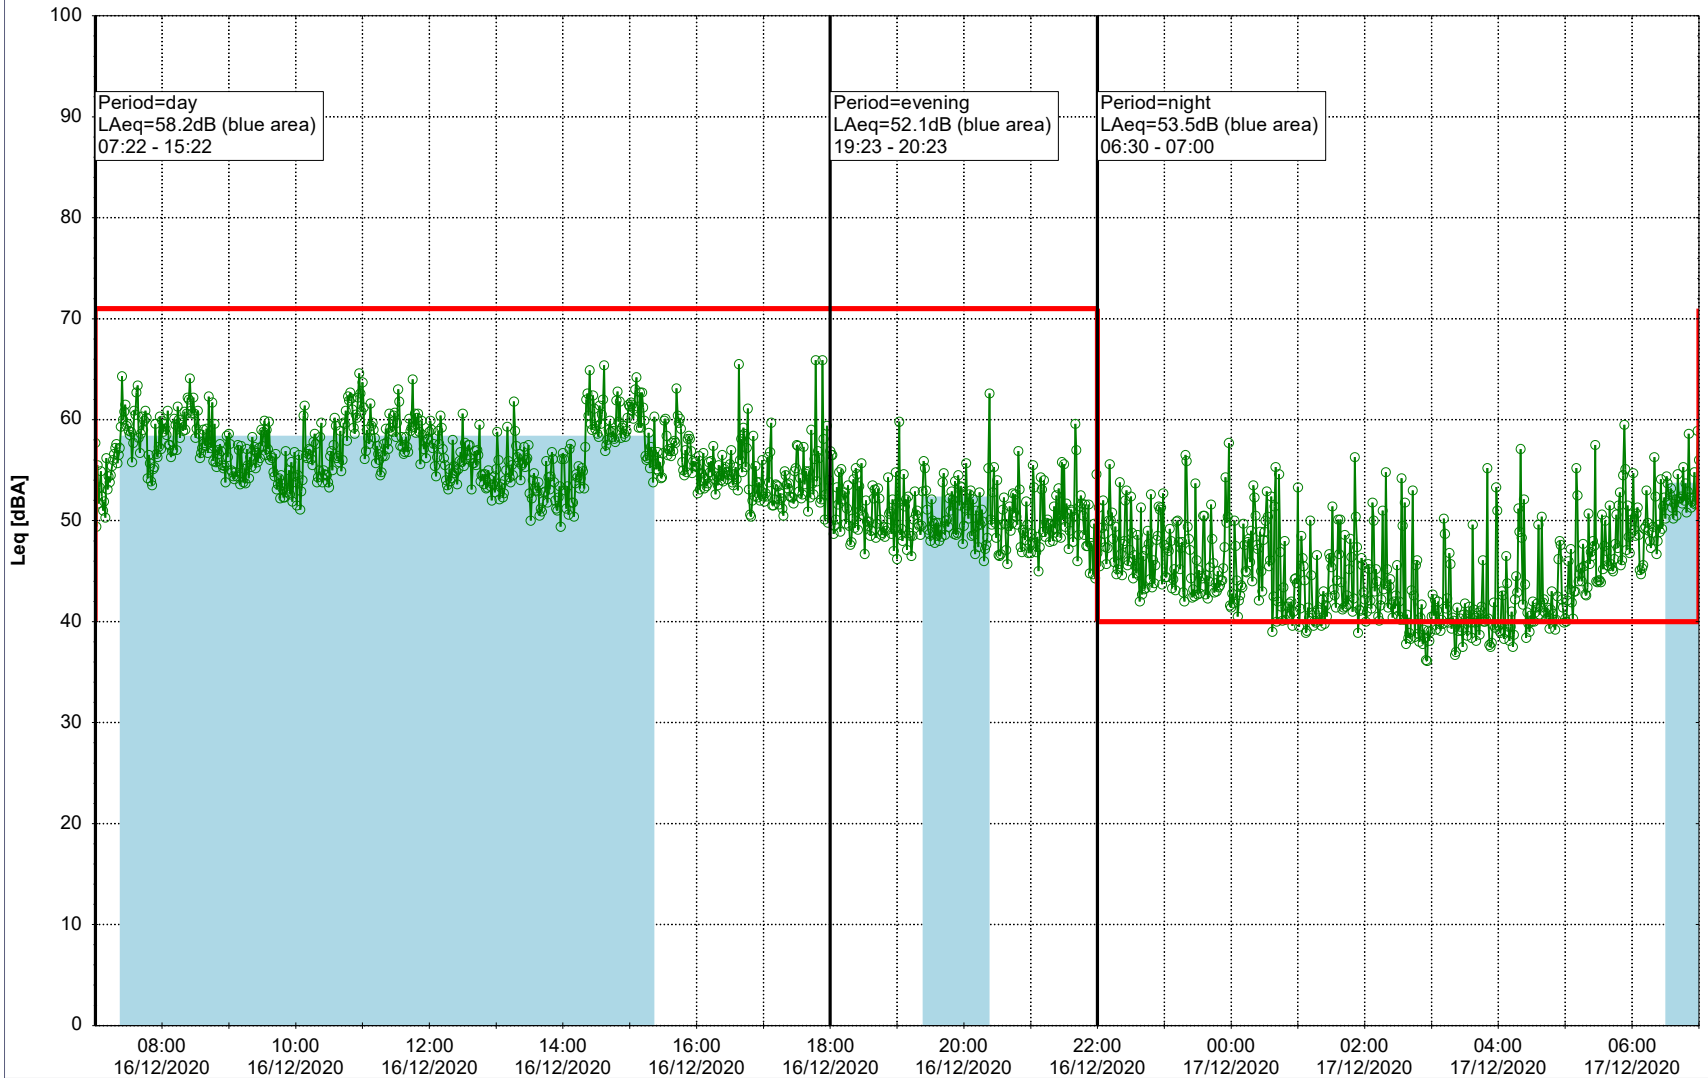

### Noise Time Related Diagram

15/12/2020  
16/12/2020

○○○ NEL\_NS01

**Project:** Kronos Sydhavnen  
**Construction:** Ny Ellebjerg  
**Location:** N-V

Plan View

Remarks

...

### Noise Time Related Diagram

16/12/2020  
17/12/2020

○ NEL\_NS01

Project: Kronos Sydhavnen  
Construction: Ny Ellebjerg  
Location: N-V

Plan View

Remarks

...

### Noise Time Related Diagram

17/12/2020  
18/12/2020

○ ○ ○ ○ NEL\_NS01

**Project:** Kronos Sydhavnen  
**Construction:** Ny Ellebjerg  
**Location:** N-V

Plan View

Remarks

...

### Noise Time Related Diagram

19/12/2020  
20/12/2020

○ ○ ○ ○ NEL\_NS01

**Project:** Kronos Sydhavnen  
**Construction:** Ny Ellebjerg  
**Location:** N-V

20/12/2020  
21/12/2020

Plan View

Remarks

...