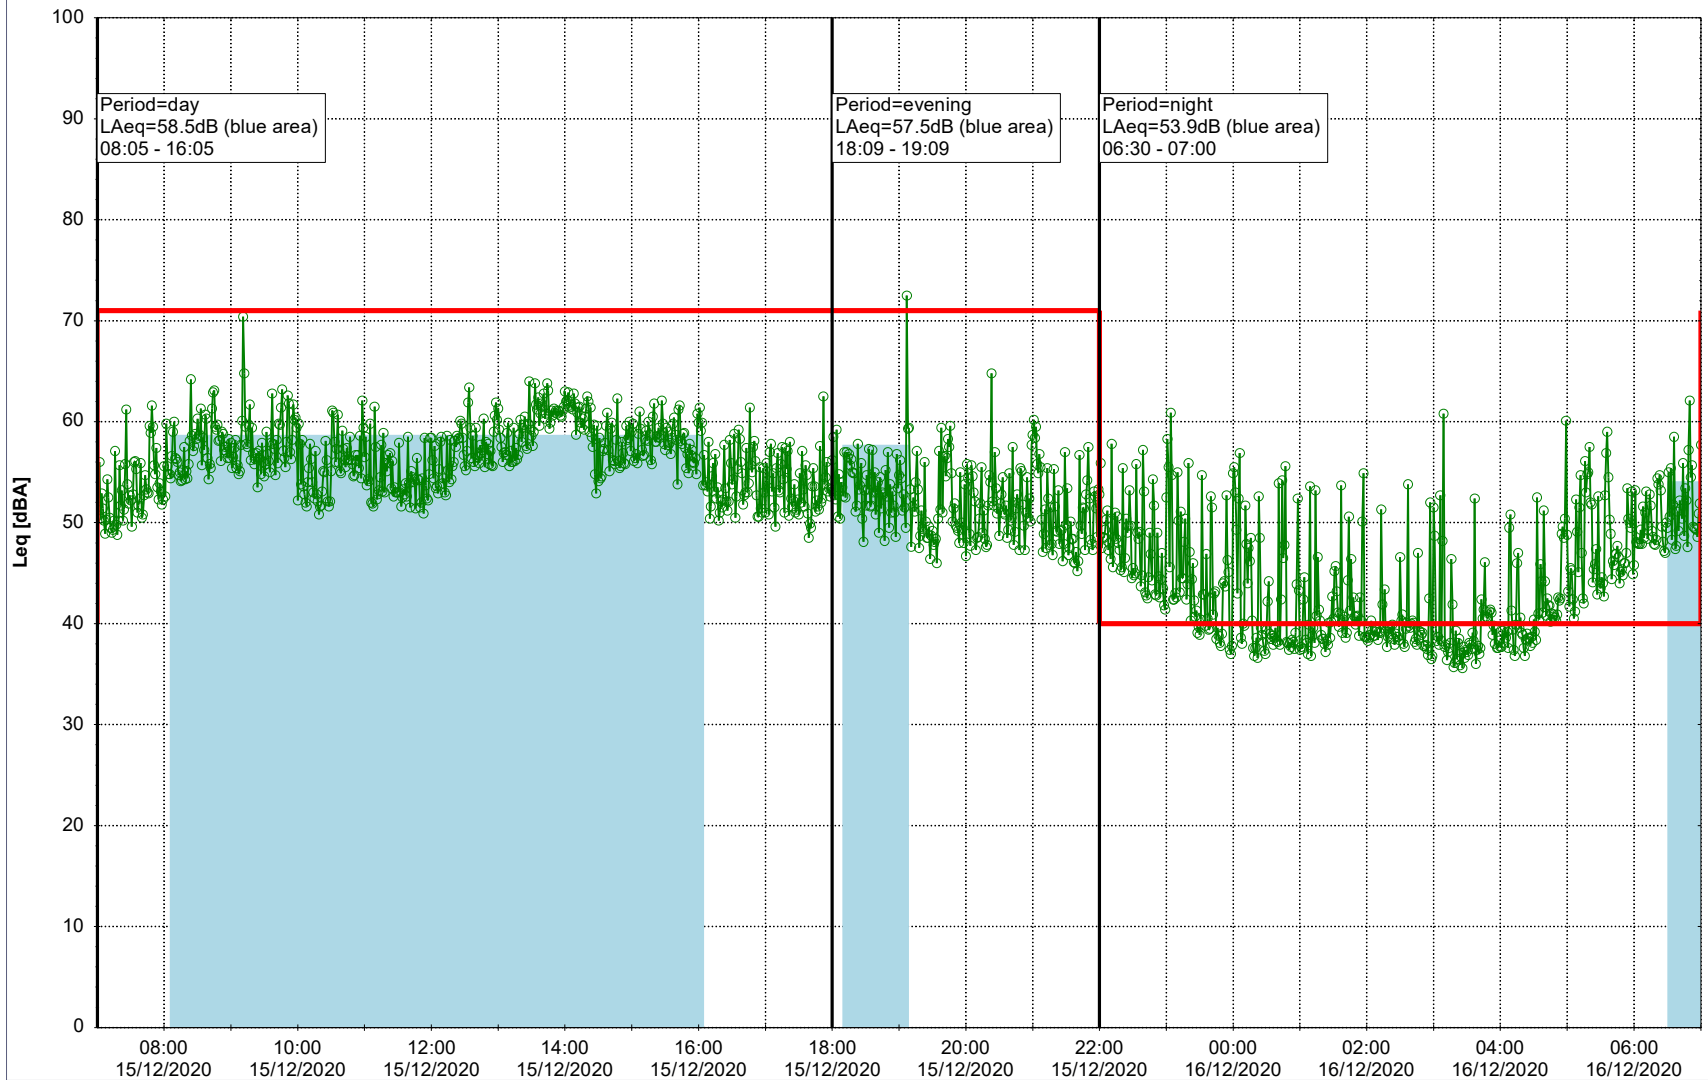

### Noise Time Related Diagram

14/12/2020  
15/12/2020

○ NEL\_NS01

**Project:** Kronos Sydhavnen  
**Construction:** Ny Ellebjerg  
**Location:** N-V

Plan View

Remarks

...

### Noise Time Related Diagram

15/12/2020  
16/12/2020

○○○ NEL\_NS01

**Project:** Kronos Sydhavnen  
**Construction:** Ny Ellebjerg  
**Location:** N-V

Plan View

Remarks

...

### Noise Time Related Diagram

16/12/2020  
17/12/2020

○ NEL\_NS01

Project: Kronos Sydhavnen  
Construction: Ny Ellebjerg  
Location: N-V

Plan View

Remarks

...

### Noise Time Related Diagram

19/12/2020  
20/12/2020

○ ○ ○ ○ NEL\_NS01

**Project:** Kronos Sydhavnen  
**Construction:** Ny Ellebjerg  
**Location:** N-V

20/12/2020  
21/12/2020

Plan View

Remarks

...