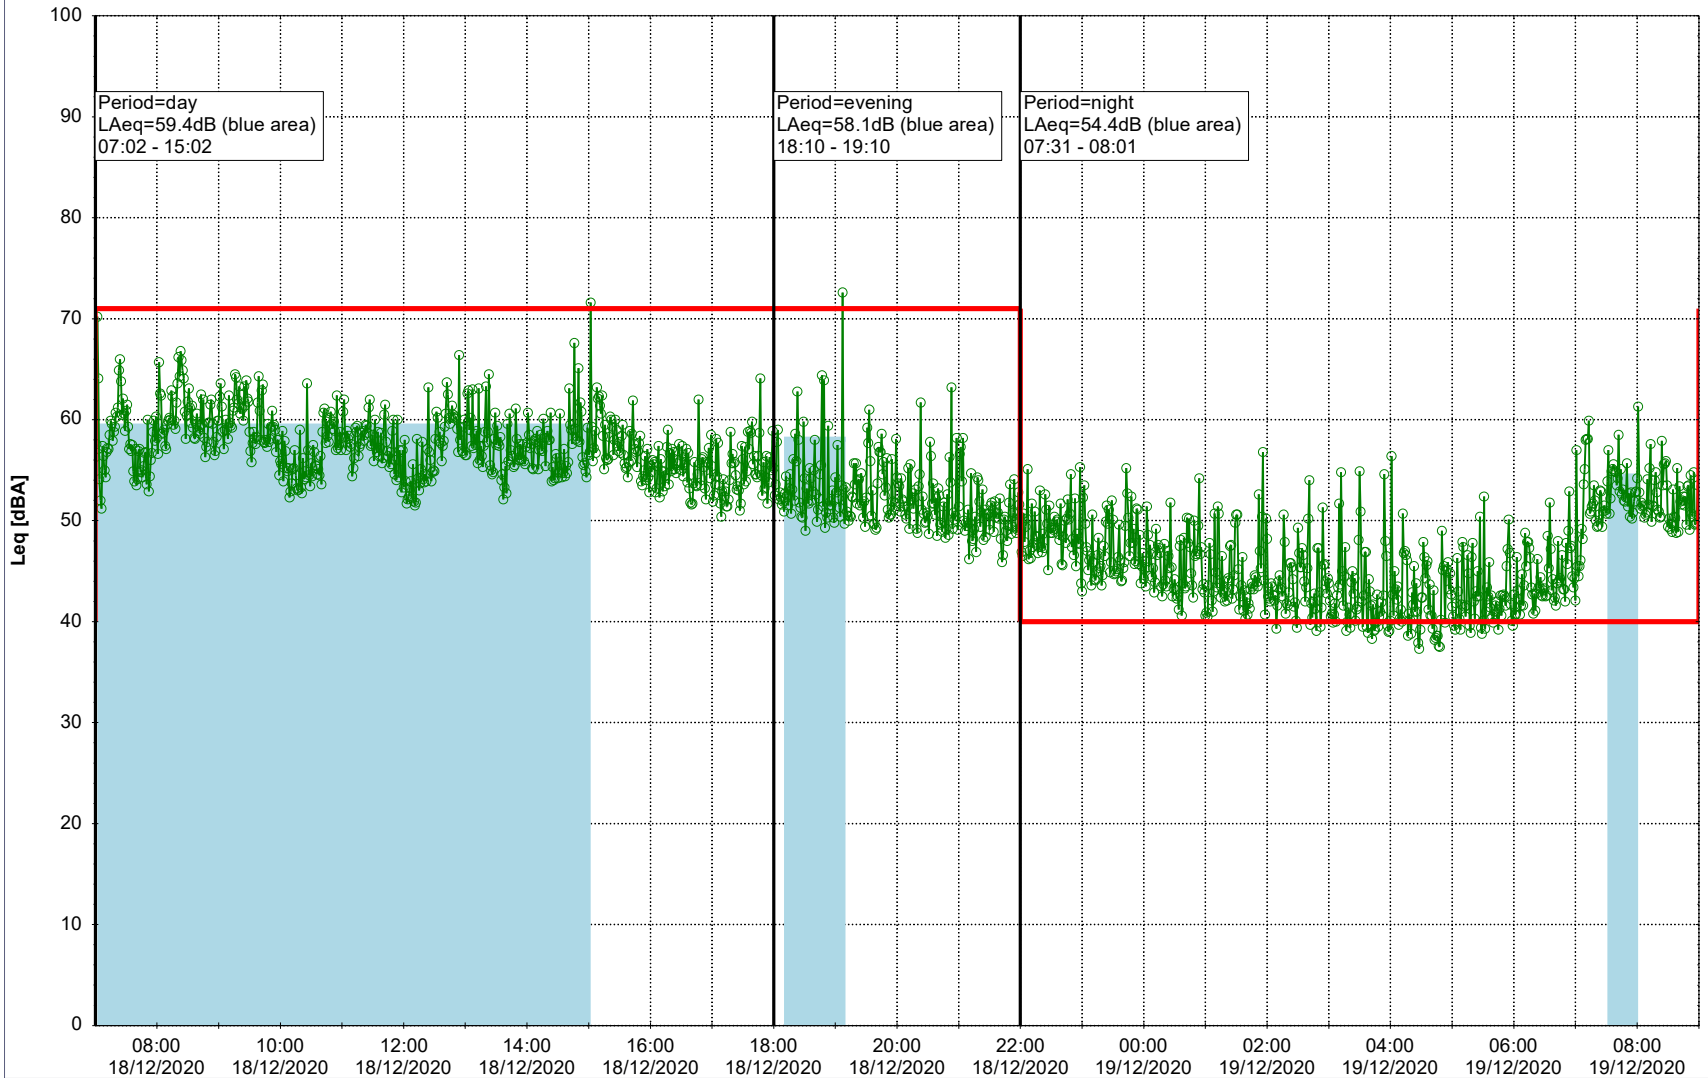

### Noise Time Related Diagram

17/12/2020  
18/12/2020

○ ○ ○ ○ NEL\_NS01

**Project:** Kronos Sydhavnen  
**Construction:** Ny Ellebjerg  
**Location:** N-V

Plan View

Remarks

...

### Noise Time Related Diagram

18/12/2020  
19/12/2020

○○○ NEL\_NS01

**Project:** Kronos Sydhavnen  
**Construction:** Ny Ellebjerg  
**Location:** N-V

Plan View

Remarks

...

### Noise Time Related Diagram

19/12/2020  
20/12/2020

○ ○ ○ ○ NEL\_NS01

**Project:** Kronos Sydhavnen  
**Construction:** Ny Ellebjerg  
**Location:** N-V

20/12/2020  
21/12/2020

Plan View

Remarks

...