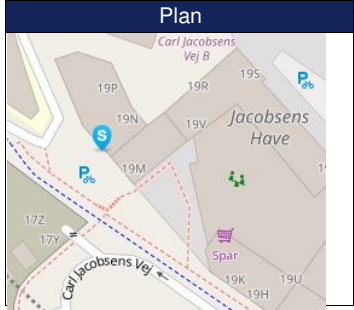

Støjdigram

10-12-2023
11-12-2023

S50-13057

Noter

Scenarie **Søn og helligdage**
Dag : 9 - 16
Aften : 16 - 22
Nat : 22 - 7

dB Corr: -6