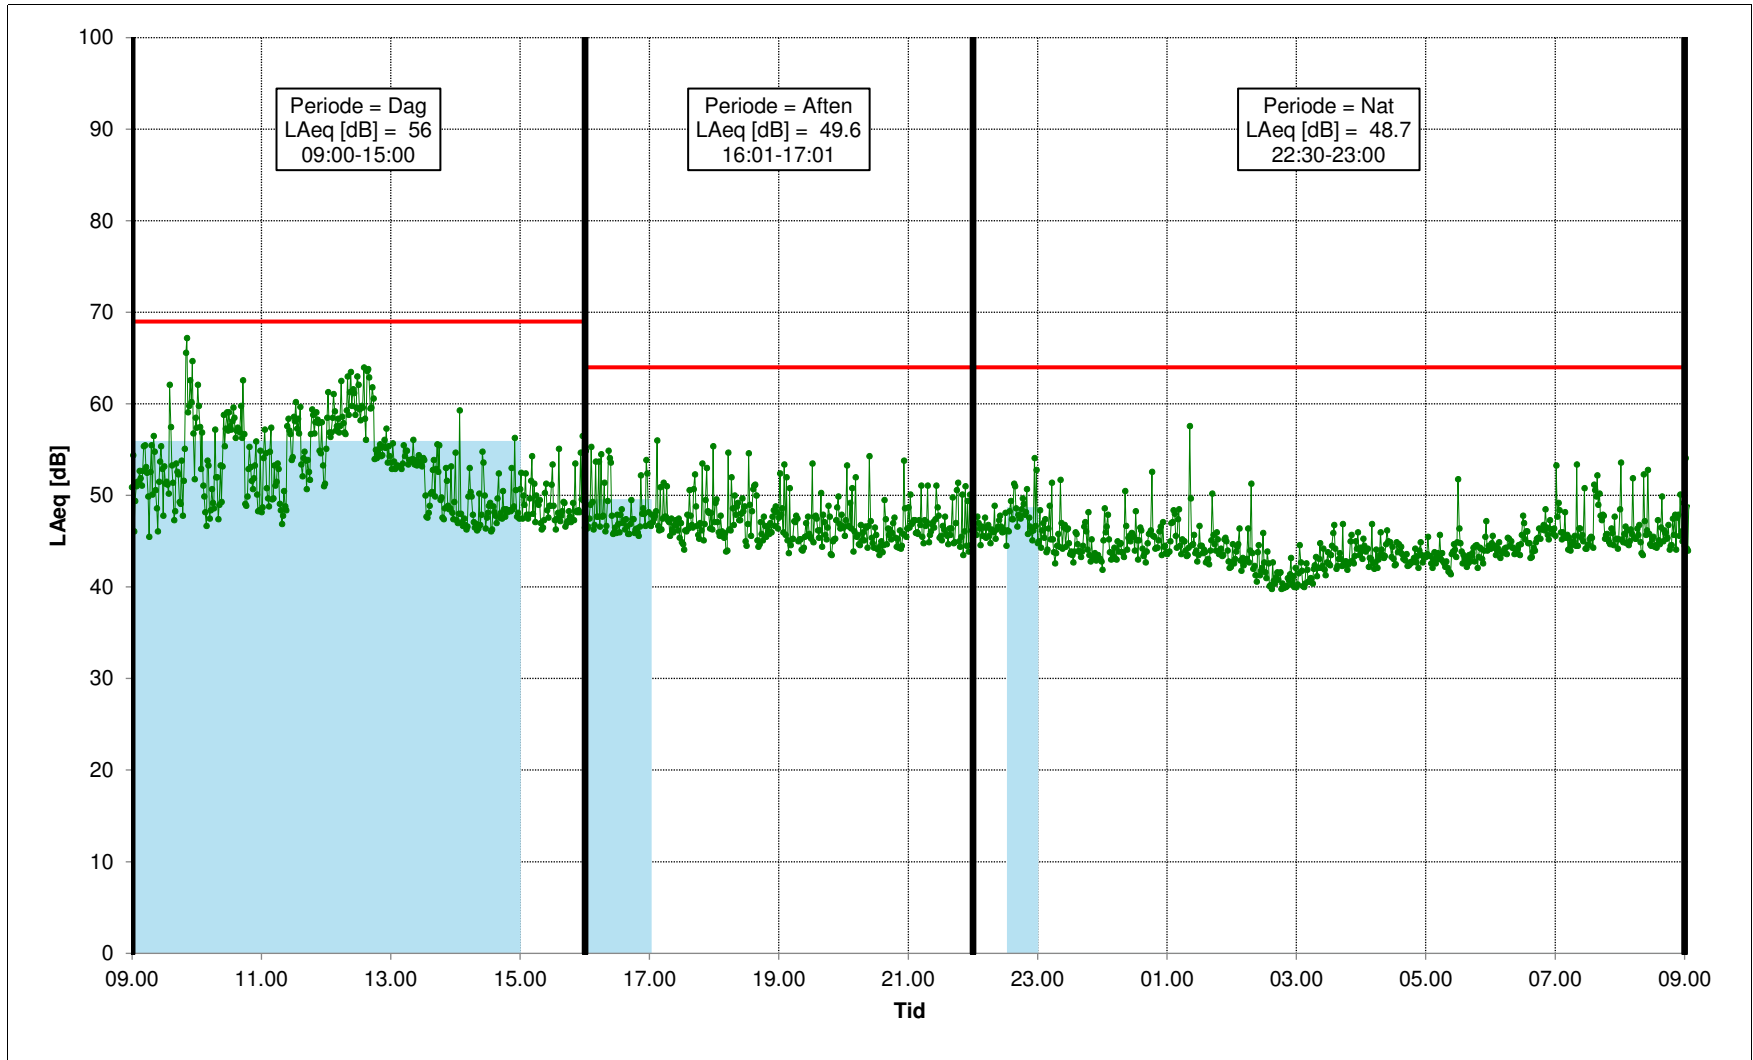

Støjdigram

09-12-2023
10-12-2023

S50-13057