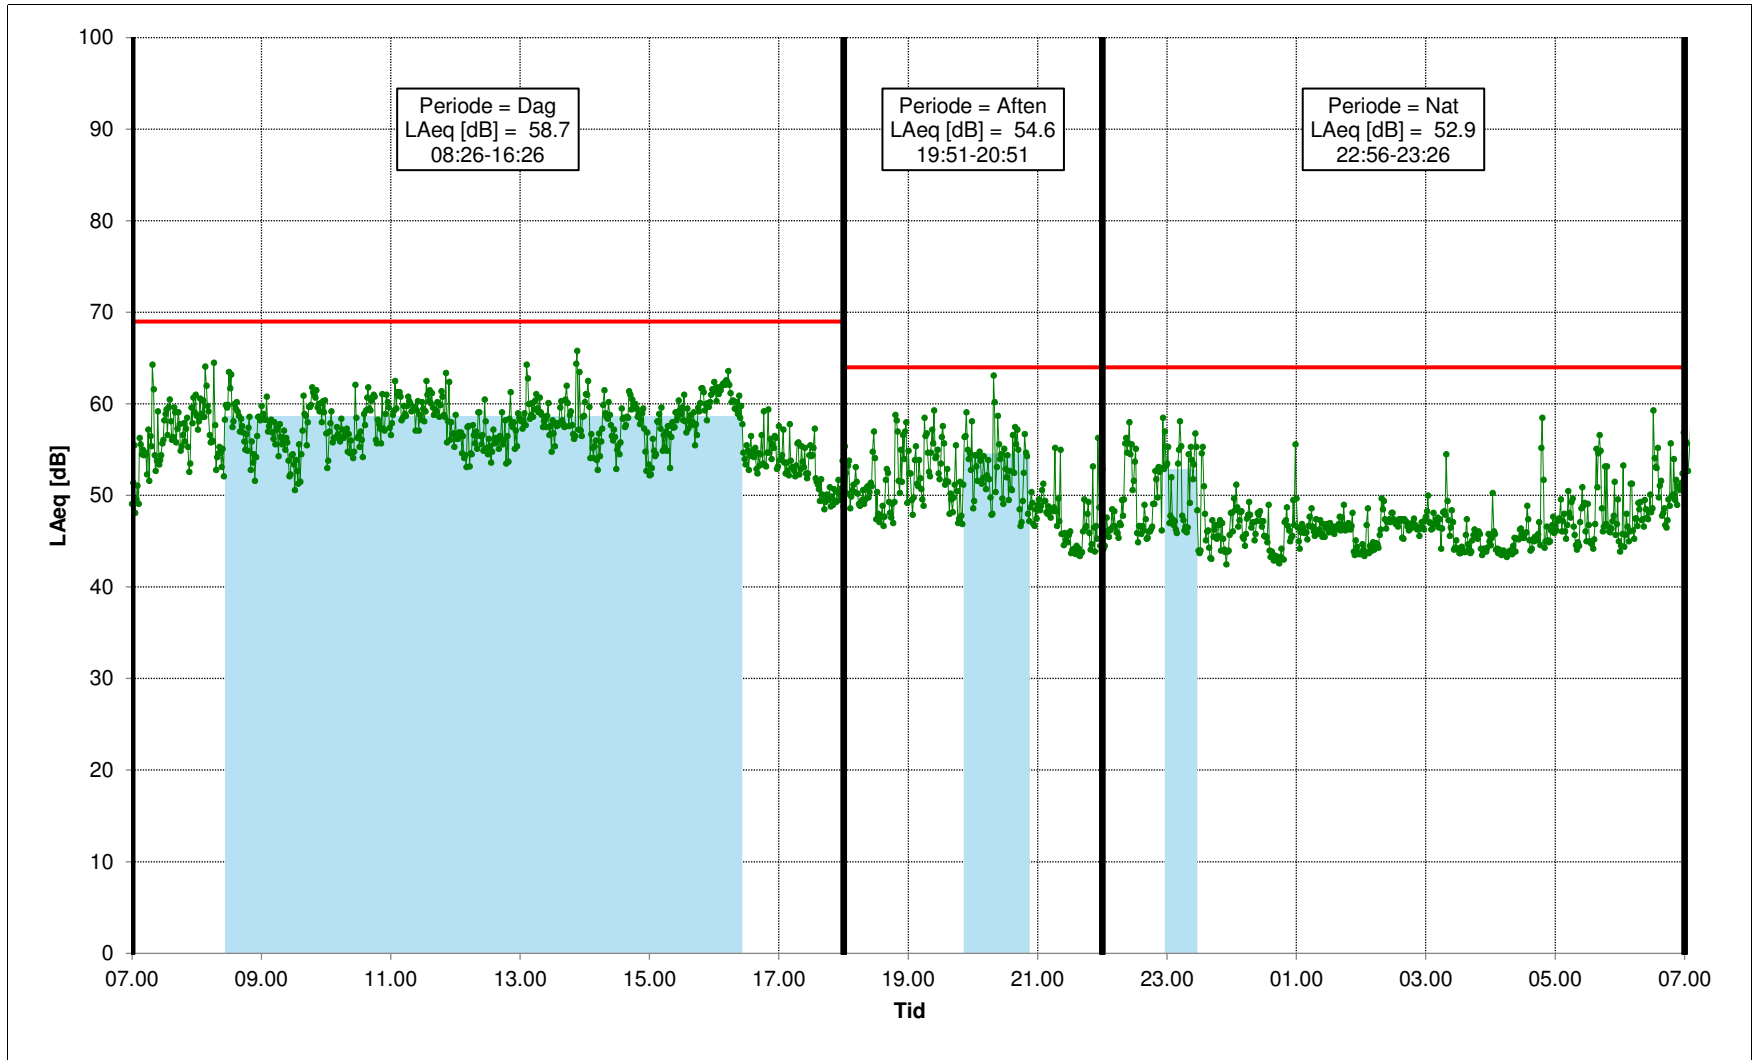

Støjdiagram

04-12-2023
05-12-2023

S50-13057

Noter

Scenarie **Hverdage, Mandag -**
 Dag : 7 - 18
 Aften : 18 - 22
 Nat : 22 - 7

dB Corr: -6

Noter

Scenarie **Hverdage, Mandag -**
 Dag : 7 - 18
 Aften : 18 - 22
 Nat : 22 - 7

dB Corr: -6

Støjdigram

05-12-2023
06-12-2023

S50-13057

Støjdigram

06-12-2023
07-12-2023

S50-13057

Noter

Scenarie **Hverdage, Mandag -**
 Dag : 7 - 18
 Aften : 18 - 22
 Nat : 22 - 7

dB Corr: -6

Støjdigram

07-12-2023
08-12-2023

S50-13057

Noter

Scenarie **Dage**
Dag : 7 - 18
Aften : 18 - 22
Nat : 22 - 7

dB Corr: -6

Plan

Støjdigram

08-12-2023
09-12-2023

S50-13057

Noter
Scenarie **Hverdage, fredag**
Dag : 7 - 18
Aften : 18 - 22
Nat : 22 - 9

dB Corr: -6

Noter

Scenarie **Lørdage**
 Dag : 9 - 16
 Aften : 16 - 22
 Nat : 22 - 9