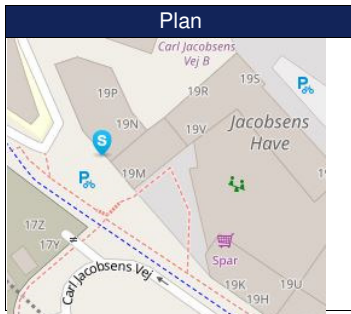

Støjdiagram

04-12-2023
05-12-2023

S50-13057

Noter

Scenarie **Hverdage, Mandag -**
 Dag : 7 - 18
 Aften : 18 - 22
 Nat : 22 - 7

dB Corr: -6

Noter

Scenarie **Hverdage, Mandag -**
 Dag : 7 - 18
 Aften : 18 - 22
 Nat : 22 - 7