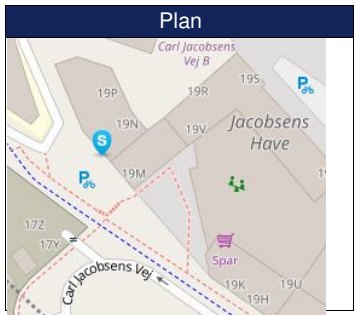

Støjdigram

06-12-2023
07-12-2023

S50-13057

Noter

Scenarie **Hverdage, Mandag -**
Dag : 7 - 18
Aften : 18 - 22
Nat : 22 - 7

dB Corr: -6