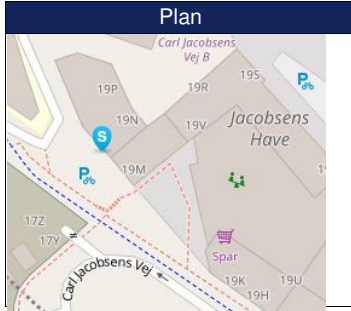

Scenarie **Hverdage, Mandag -**
 Dag : 7 - 18
 Aften : 18 - 22
 Nat : 22 - 7

dB Corr: -6

Støjdigram

07-12-2023
08-12-2023

S50-13057

Noter

Scenarie **Dage**
Dag : 7 - 18
Aften : 18 - 22
Nat : 22 - 7

dB Corr: -6

Plan

Støjdigram

08-12-2023
09-12-2023

S50-13057

Noter
Scenarie **Hverdage, fredag**
Dag : 7 - 18
Aften : 18 - 22
Nat : 22 - 9

dB Corr: -6

Noter

Scenarie **Lørdage**
 Dag : 9 - 16
 Aften : 16 - 22
 Nat : 22 - 9