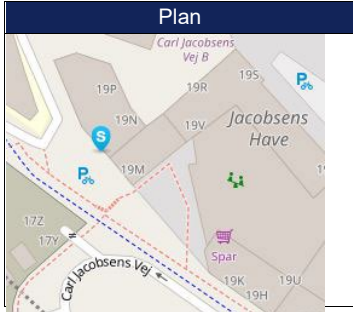

Scenarie **Hverdage, Mandag -**
 Dag : 7 - 18
 Aften : 18 - 22
 Nat : 22 - 7

dB Corr: -6

Støjdigram

07-12-2023
08-12-2023

S50-13057

Noter

Scenarie **Dage**
Dag : 7 - 18
Aften : 18 - 22
Nat : 22 - 7

dB Corr: -6