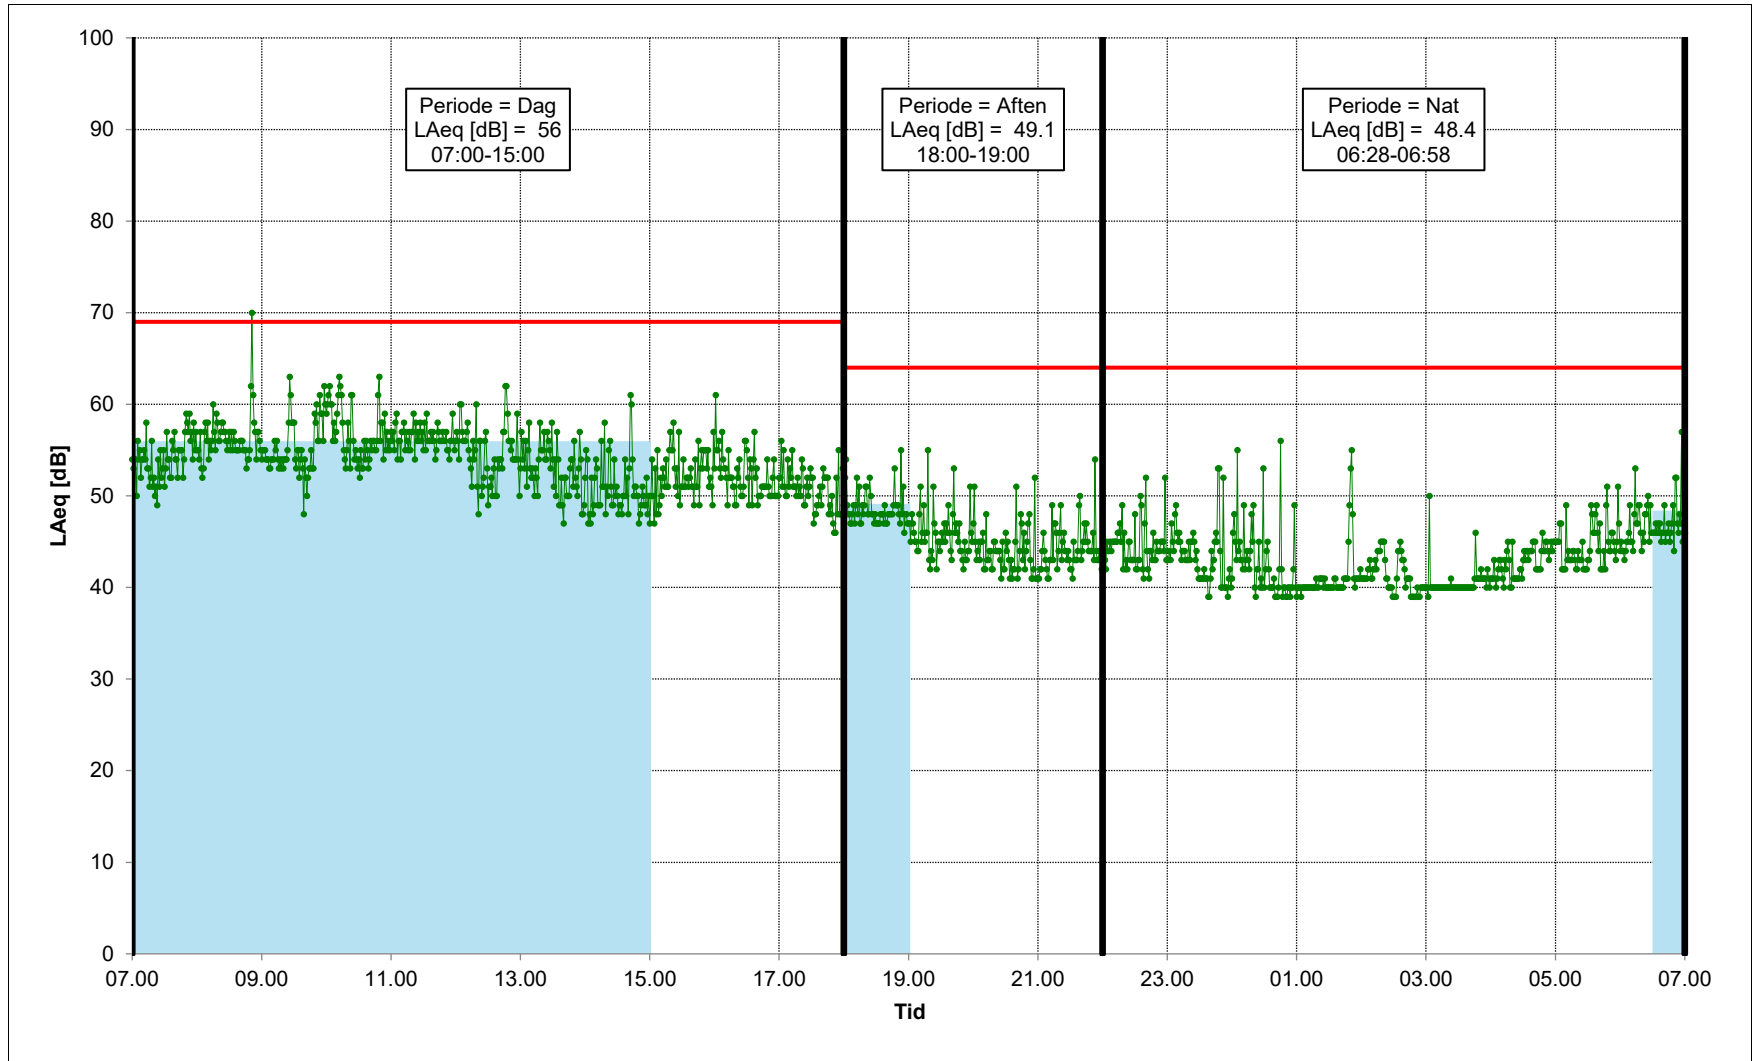

Scenarie **Hverdage, Mandag -**
 Dag : 7 - 18
 Aften : 18 - 22
 Nat : 22 - 7

dB Corr: -6

Støjdigram

07-12-2023
08-12-2023

S50-13057

Noter

Scenarie **Dage**
Dag : 7 - 18
Aften : 18 - 22
Nat : 22 - 7

dB Corr: -6

Plan

Støjdigram

08-12-2023
09-12-2023

S50-13057

Noter
Scenarie **Hverdage, fredag**
Dag : 7 - 18
Aften : 18 - 22
Nat : 22 - 9

dB Corr: -6

Noter

Scenarie **Lørdage**
 Dag : 9 - 16
 Aften : 16 - 22
 Nat : 22 - 9