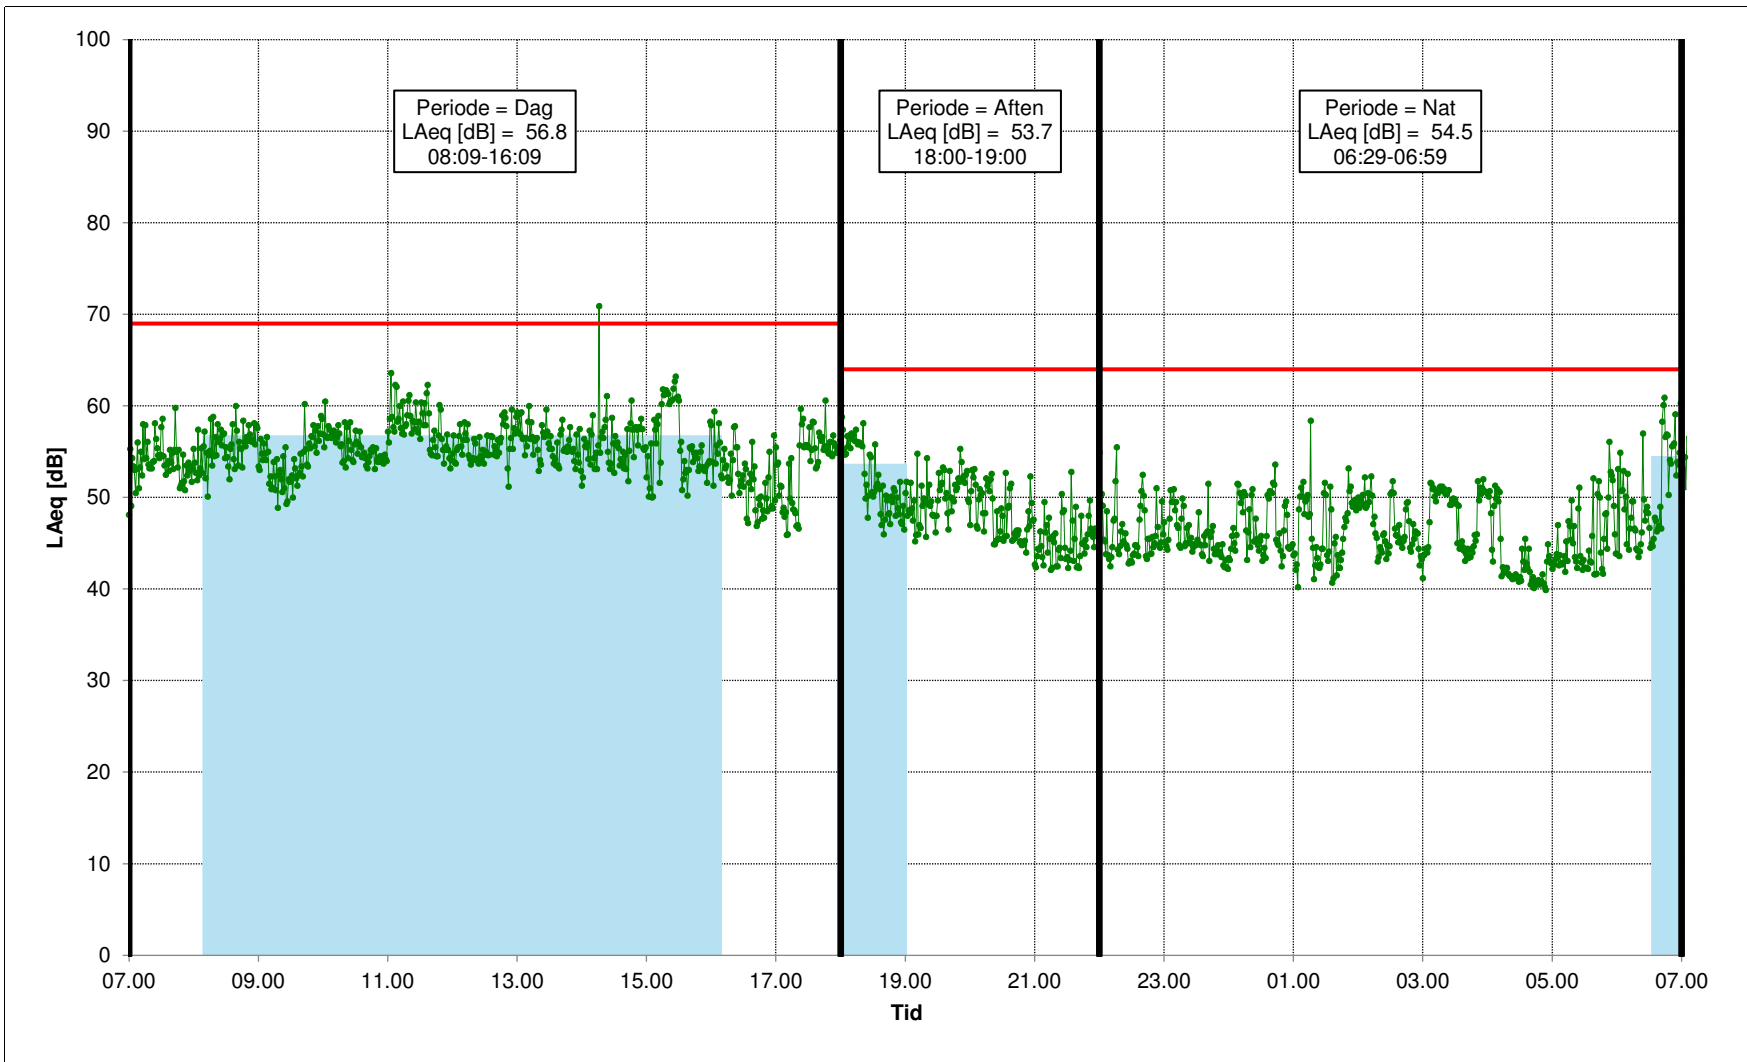

dB Corr: -6

Støjdigram

05-12-2023
06-12-2023

S50-13057

Støjdigram

06-12-2023
07-12-2023

S50-13057

Noter

Scenarie **Hverdage, Mandag -**
 Dag : 7 - 18
 Aften : 18 - 22
 Nat : 22 - 7

dB Corr: -6

Støjdigram

07-12-2023
08-12-2023

S50-13057

Noter

Scenarie **Dage**
Dag : 7 - 18
Aften : 18 - 22
Nat : 22 - 7

dB Corr: -6

Plan

Støjdigram

08-12-2023
09-12-2023

S50-13057

Noter
Scenarie **Hverdage, fredag**
Dag : 7 - 18
Aften : 18 - 22
Nat : 22 - 9

dB Corr: -6

Noter

Scenarie **Lørdage**
 Dag : 9 - 16
 Aften : 16 - 22
 Nat : 22 - 9