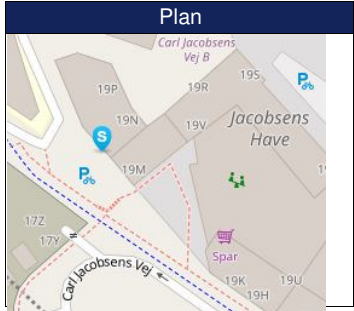

Plan

Støjdigram

08-12-2023
09-12-2023

S50-13057

Noter
Scenarie **Hverdage, fredag**
Dag : 7 - 18
Aften : 18 - 22
Nat : 22 - 9

dB Corr: -6

Noter

Scenarie **Lørdage**
 Dag : 9 - 16
 Aften : 16 - 22
 Nat : 22 - 9