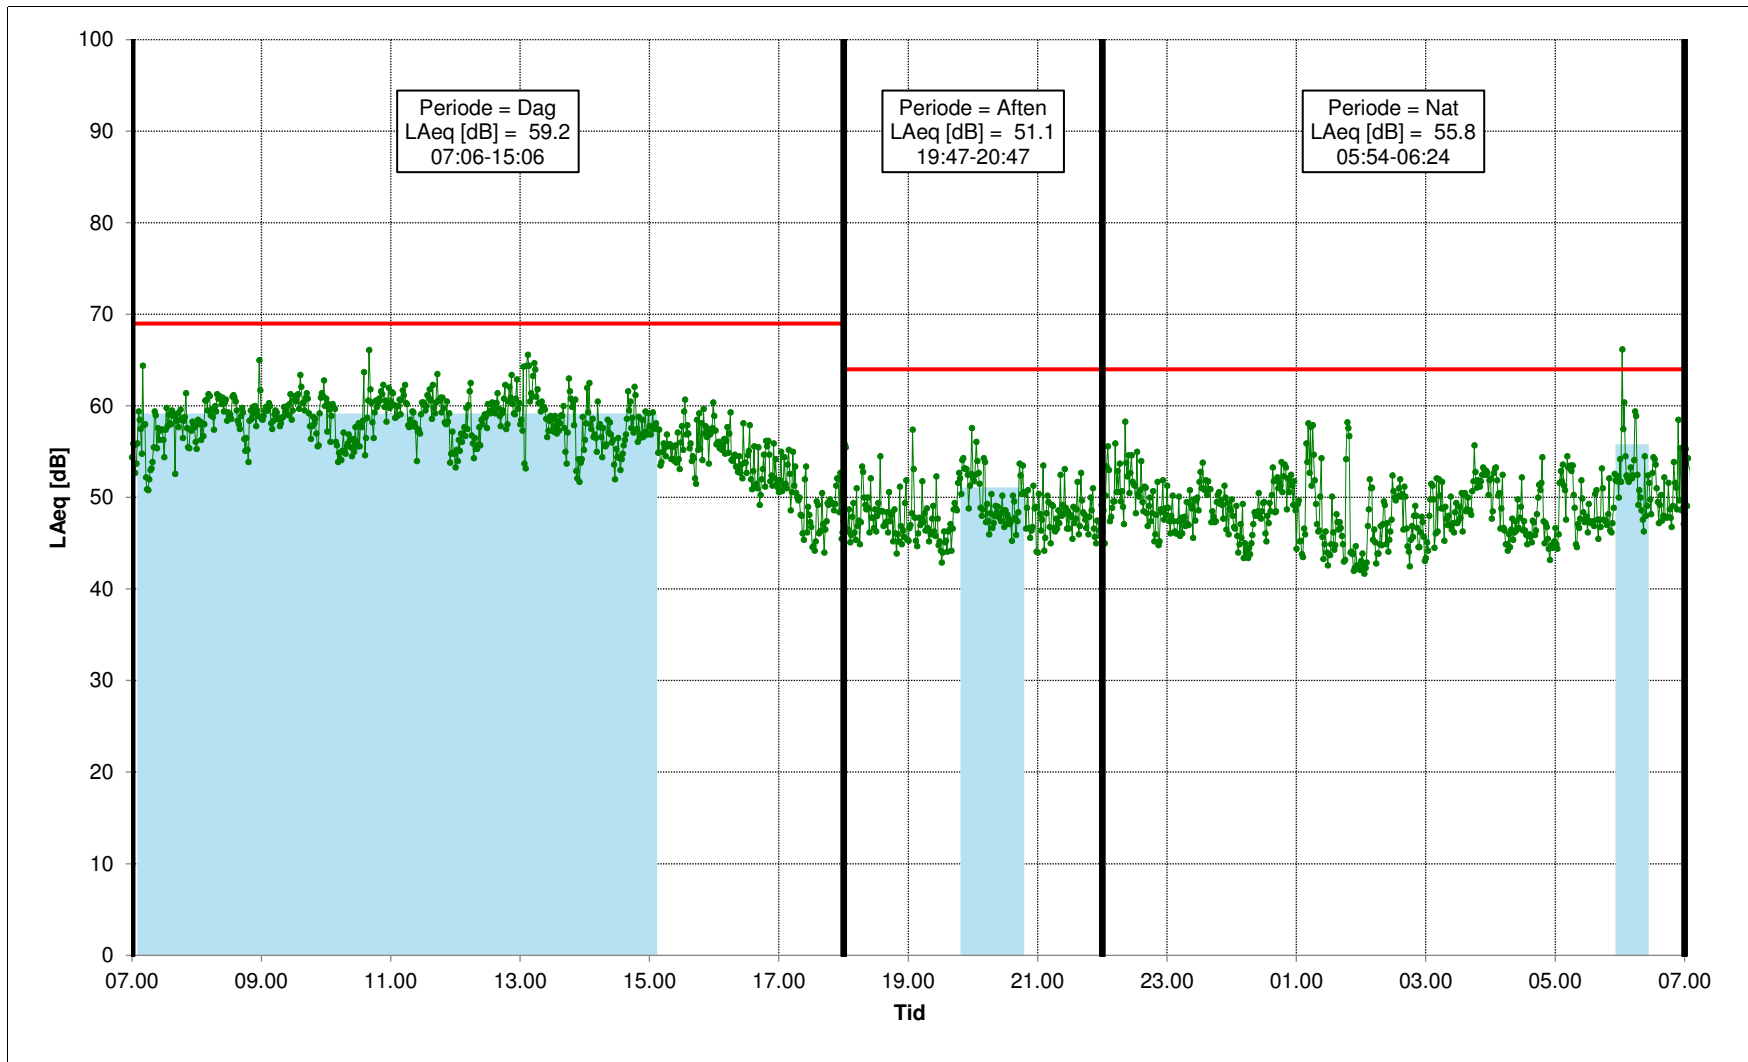

Støjdiagram

04-12-2023
05-12-2023

S50-13057

Noter

Scenarie **Hverdage, Mandag -**
 Dag : 7 - 18
 Aften : 18 - 22
 Nat : 22 - 7

dB Corr: -6

Noter

Scenarie **Hverdage, Mandag -**
 Dag : 7 - 18
 Aften : 18 - 22
 Nat : 22 - 7

dB Corr: -6

Støjdigram

05-12-2023
06-12-2023

S50-13057

Støjdigram

06-12-2023
07-12-2023

S50-13057

Noter

Scenarie **Hverdage, Mandag -**
 Dag : 7 - 18
 Aften : 18 - 22
 Nat : 22 - 7

dB Corr: -6

Støjdigram

07-12-2023
08-12-2023

S50-13057

Noter

Scenarie **Dage**
Dag : 7 - 18
Aften : 18 - 22
Nat : 22 - 7

dB Corr: -6

Plan

Støjdigram

08-12-2023
09-12-2023

S50-13057

Noter
Scenarie **Hverdage, fredag**
Dag : 7 - 18
Aften : 18 - 22
Nat : 22 - 9

dB Corr: -6

Noter

Scenarie **Lørdage**
 Dag : 9 - 16
 Aften : 16 - 22
 Nat : 22 - 9