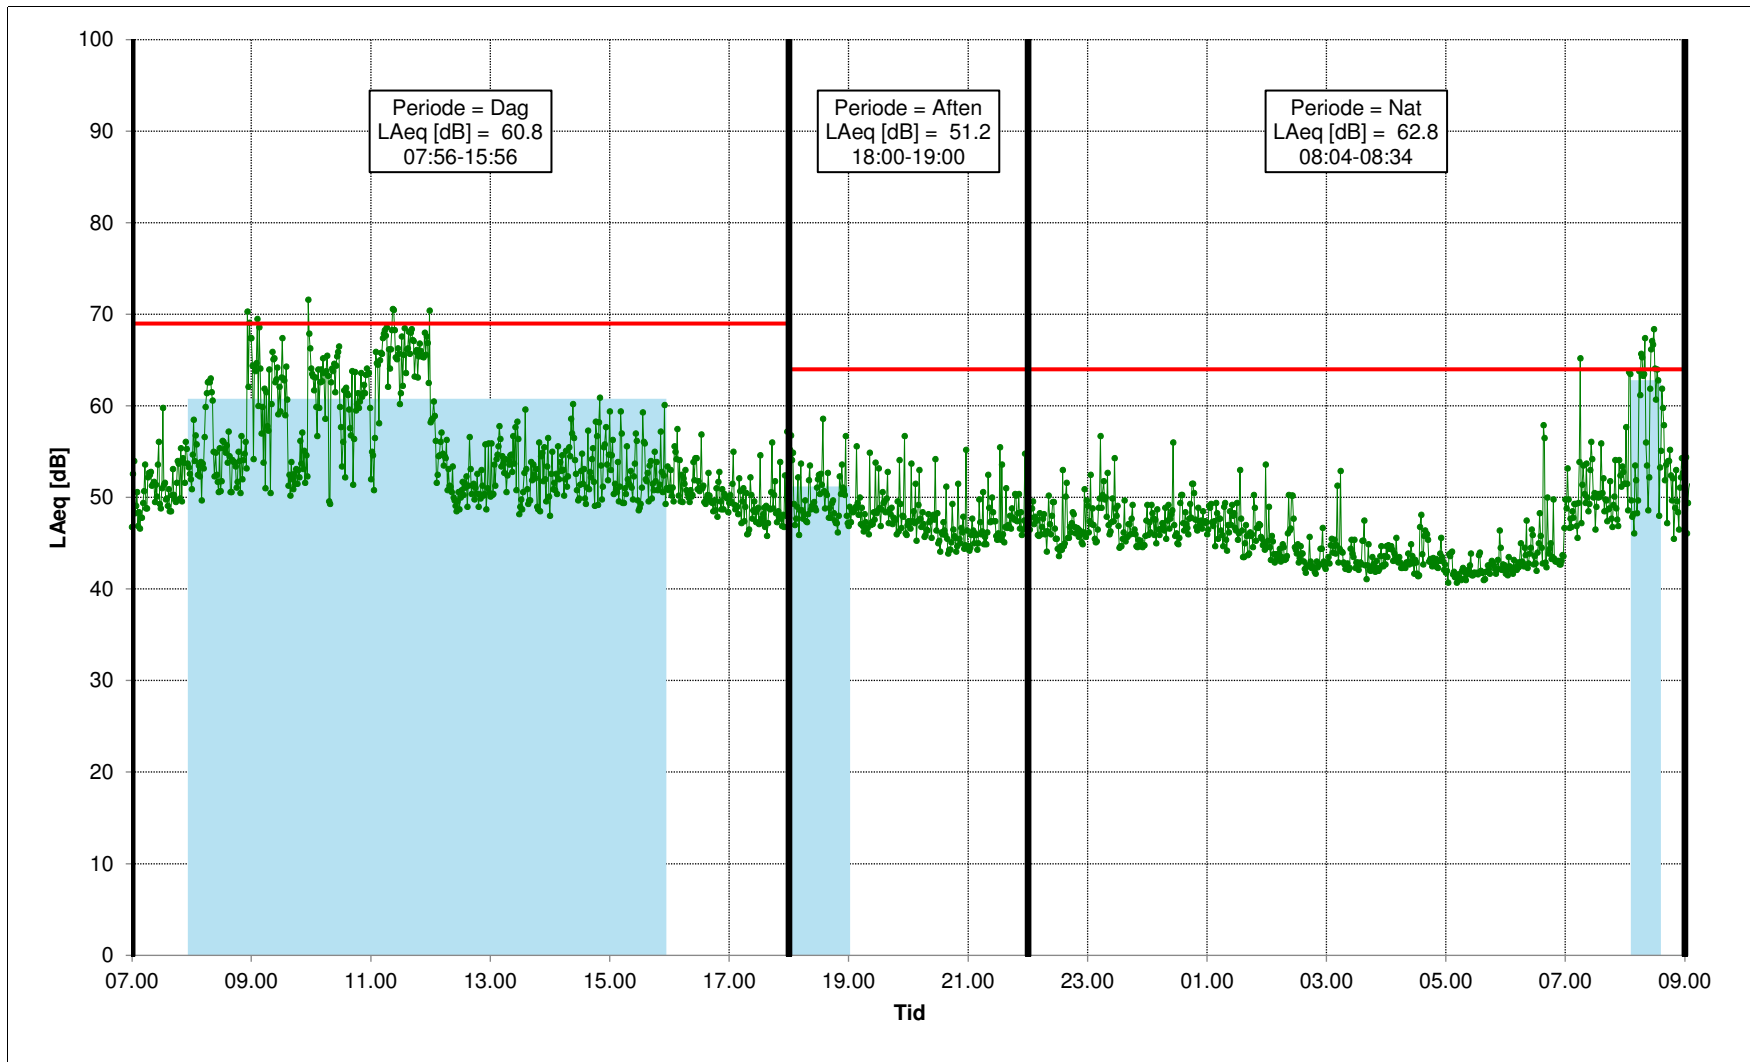

Scenarie **Hverdage, Mandag -**
 Dag : 7 - 18
 Aften : 18 - 22
 Nat : 22 - 7

dB Corr: -6

Støjdigram

07-12-2023
08-12-2023

S50-13057

Noter

Scenarie **Dage**
Dag : 7 - 18
Aften : 18 - 22
Nat : 22 - 7

dB Corr: -6

Plan

Støjdigram

08-12-2023
09-12-2023

S50-13057

Noter
Scenarie **Hverdage, fredag**
Dag : 7 - 18
Aften : 18 - 22
Nat : 22 - 9

dB Corr: -6

Noter

Scenarie **Lørdage**
 Dag : 9 - 16
 Aften : 16 - 22
 Nat : 22 - 9