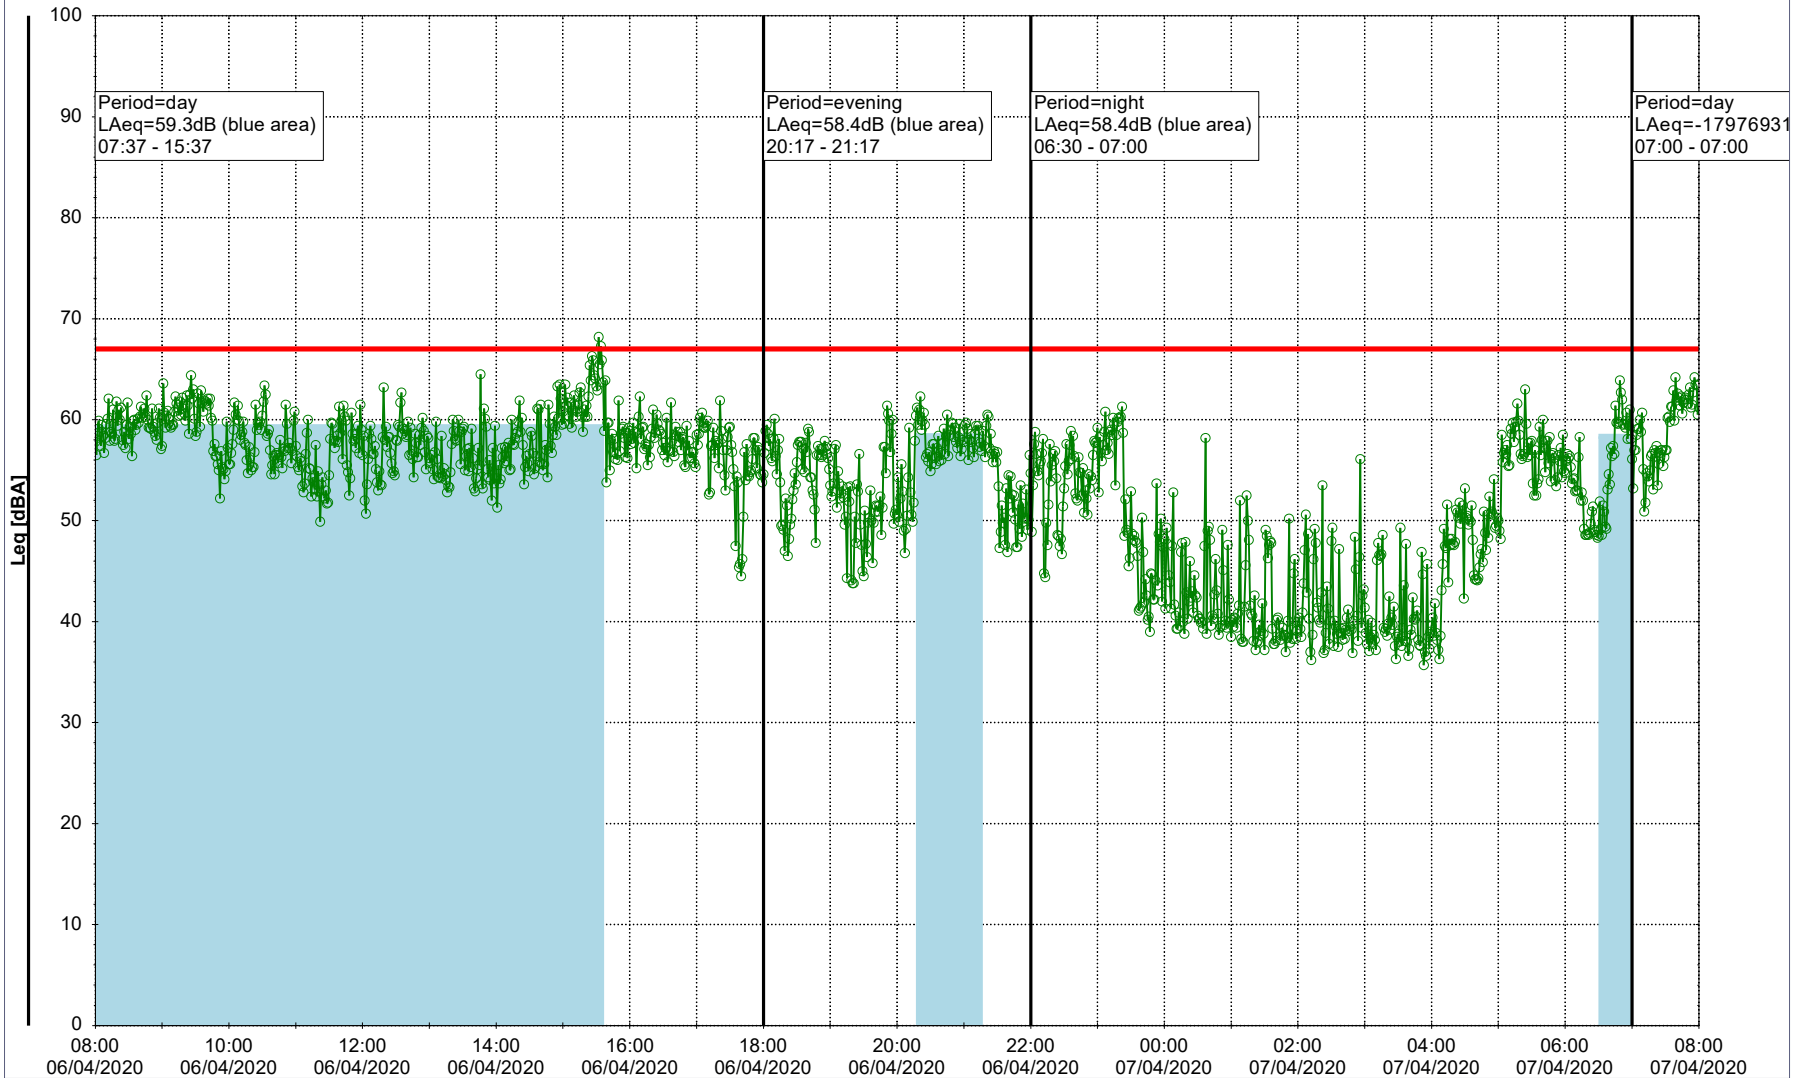

**Project:** Kronos Sydhavnen  
**Construction:** Ny Ellebjerg  
**Location:** N-V

Plan View

Remarks

...

### Noise Time Related Diagram

06/04/2020

07/04/2020

○ ○ ○ ○ NEL\_NS01

**Project:** Kronos Sydhavnen  
**Construction:** Ny Ellebjerg  
**Location:** N-V

Plan View

Remarks

...

### Noise Time Related Diagram

07/04/2020

08/04/2020

○ ○ ○ ○ NEL\_NS01

**Project:** Kronos Sydhavnen  
**Construction:** Ny Ellebjerg  
**Location:** N-V

Plan View

Remarks

...

### Noise Time Related Diagram

08/04/2020  
09/04/2020

○ ○ ○ ○ NEL\_NS01

Project: Kronos Sydhavnen  
Construction: Ny Ellebjerg  
Location: N-V

Plan View

Remarks

...