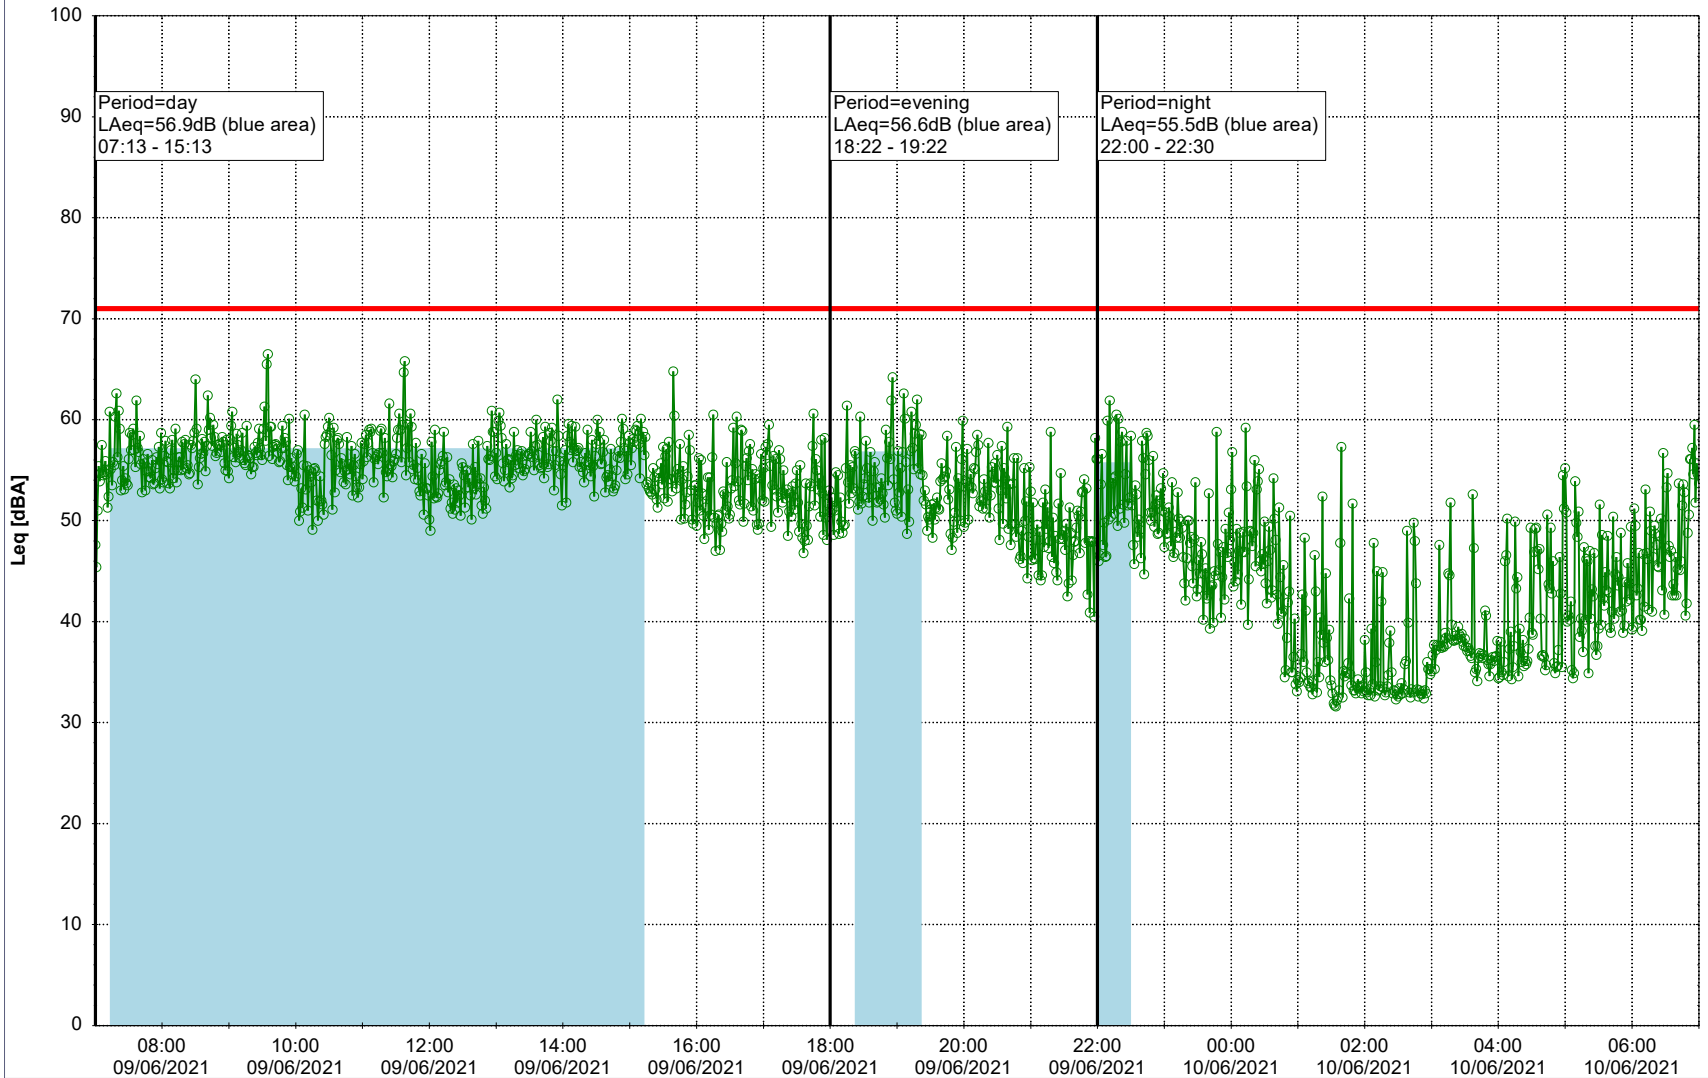

### Noise Time Related Diagram

08/06/2021  
09/06/2021

○ ○ ○ NEL\_NS01

**Project:** Kronos Sydhavnen  
**Construction:** Ny Ellebjerg  
**Location:** N-V

Plan View

Remarks

...

### Noise Time Related Diagram

09/06/2021  
10/06/2021

○ ○ ○ ○ NEL\_NS01

**Project:** Kronos Sydhavnen  
**Construction:** Ny Ellebjerg  
**Location:** N-V

Plan View

Remarks

...

### Noise Time Related Diagram

12/06/2021  
13/06/2021

○○○ NEL\_NS01

Project: Kronos Sydhavnen  
Construction: Ny Ellebjerg  
Location: N-V

13/06/2021  
14/06/2021

Plan View

Remarks

...