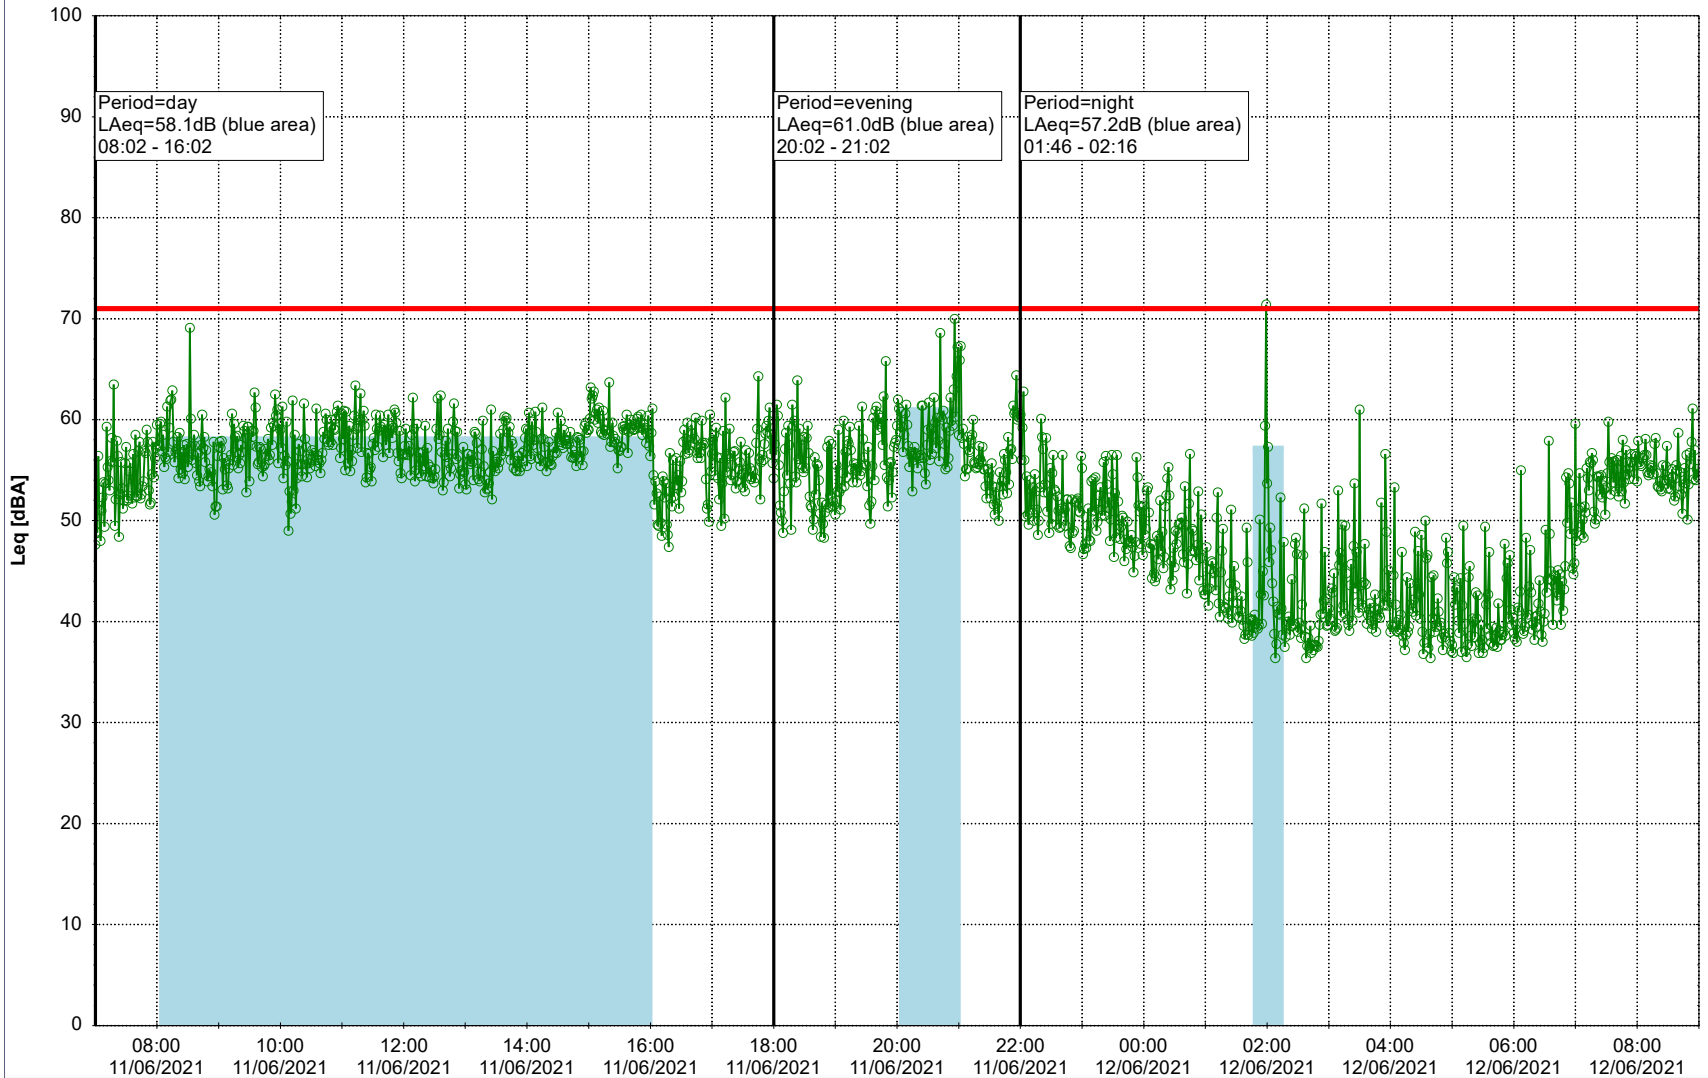

### Noise Time Related Diagram

10/06/2021  
11/06/2021

○○○ NEL\_NS01

**Project:** Kronos Sydhavnen  
**Construction:** Ny Ellebjerg  
**Location:** N-V

Plan View

Remarks

...

### Noise Time Related Diagram

11/06/2021  
12/06/2021

○○○ NEL\_NS01

**Project:** Kronos Sydhavnen  
**Construction:** Ny Ellebjerg  
**Location:** N-V

Plan View

Remarks

- Tegholmen

### Noise Time Related Diagram

12/06/2021  
13/06/2021

○○○ NEL\_NS01

Project: Kronos Sydhavnen  
Construction: Ny Ellebjerg  
Location: N-V

13/06/2021  
14/06/2021

Plan View

Remarks

...