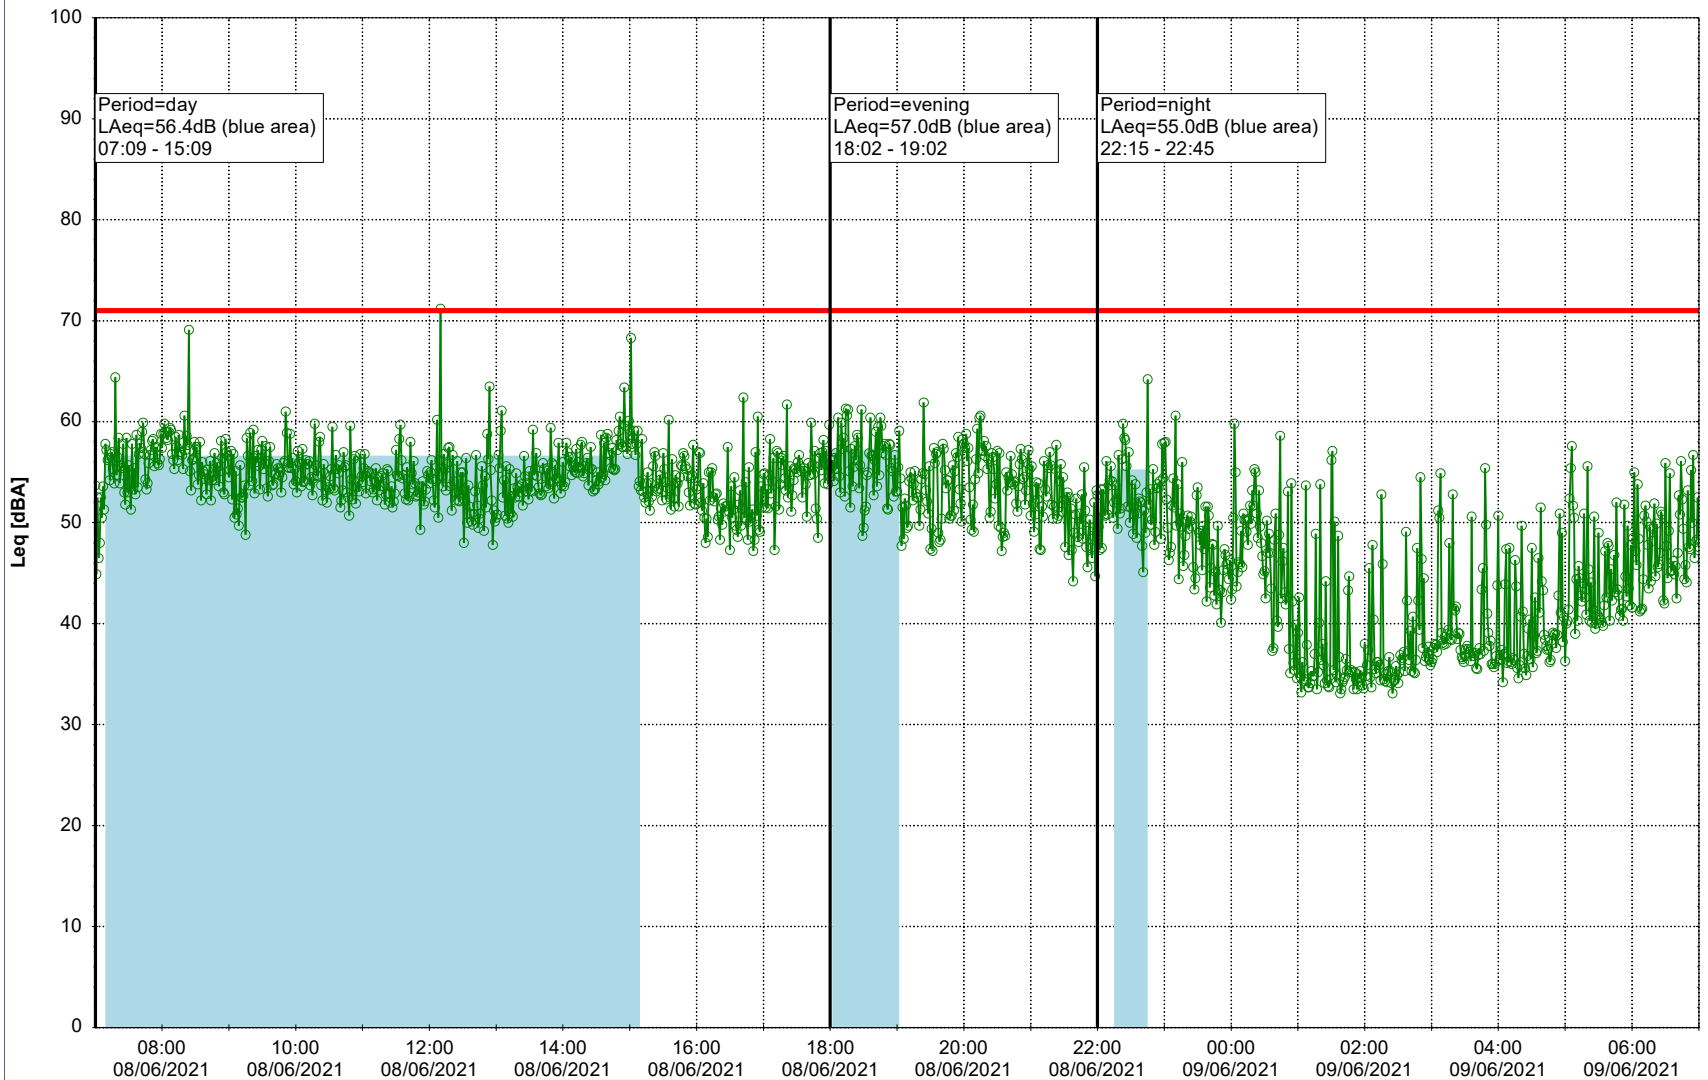

### Noise Time Related Diagram

07/06/2021  
08/06/2021

○ NEL\_NS01

**Project:** Kronos Sydhavnen  
**Construction:** Ny Ellebjerg  
**Location:** N-V

Plan View

Remarks

...

### Noise Time Related Diagram

08/06/2021  
09/06/2021

○ ○ ○ NEL\_NS01

**Project:** Kronos Sydhavnen  
**Construction:** Ny Ellebjerg  
**Location:** N-V

Plan View

Remarks

...