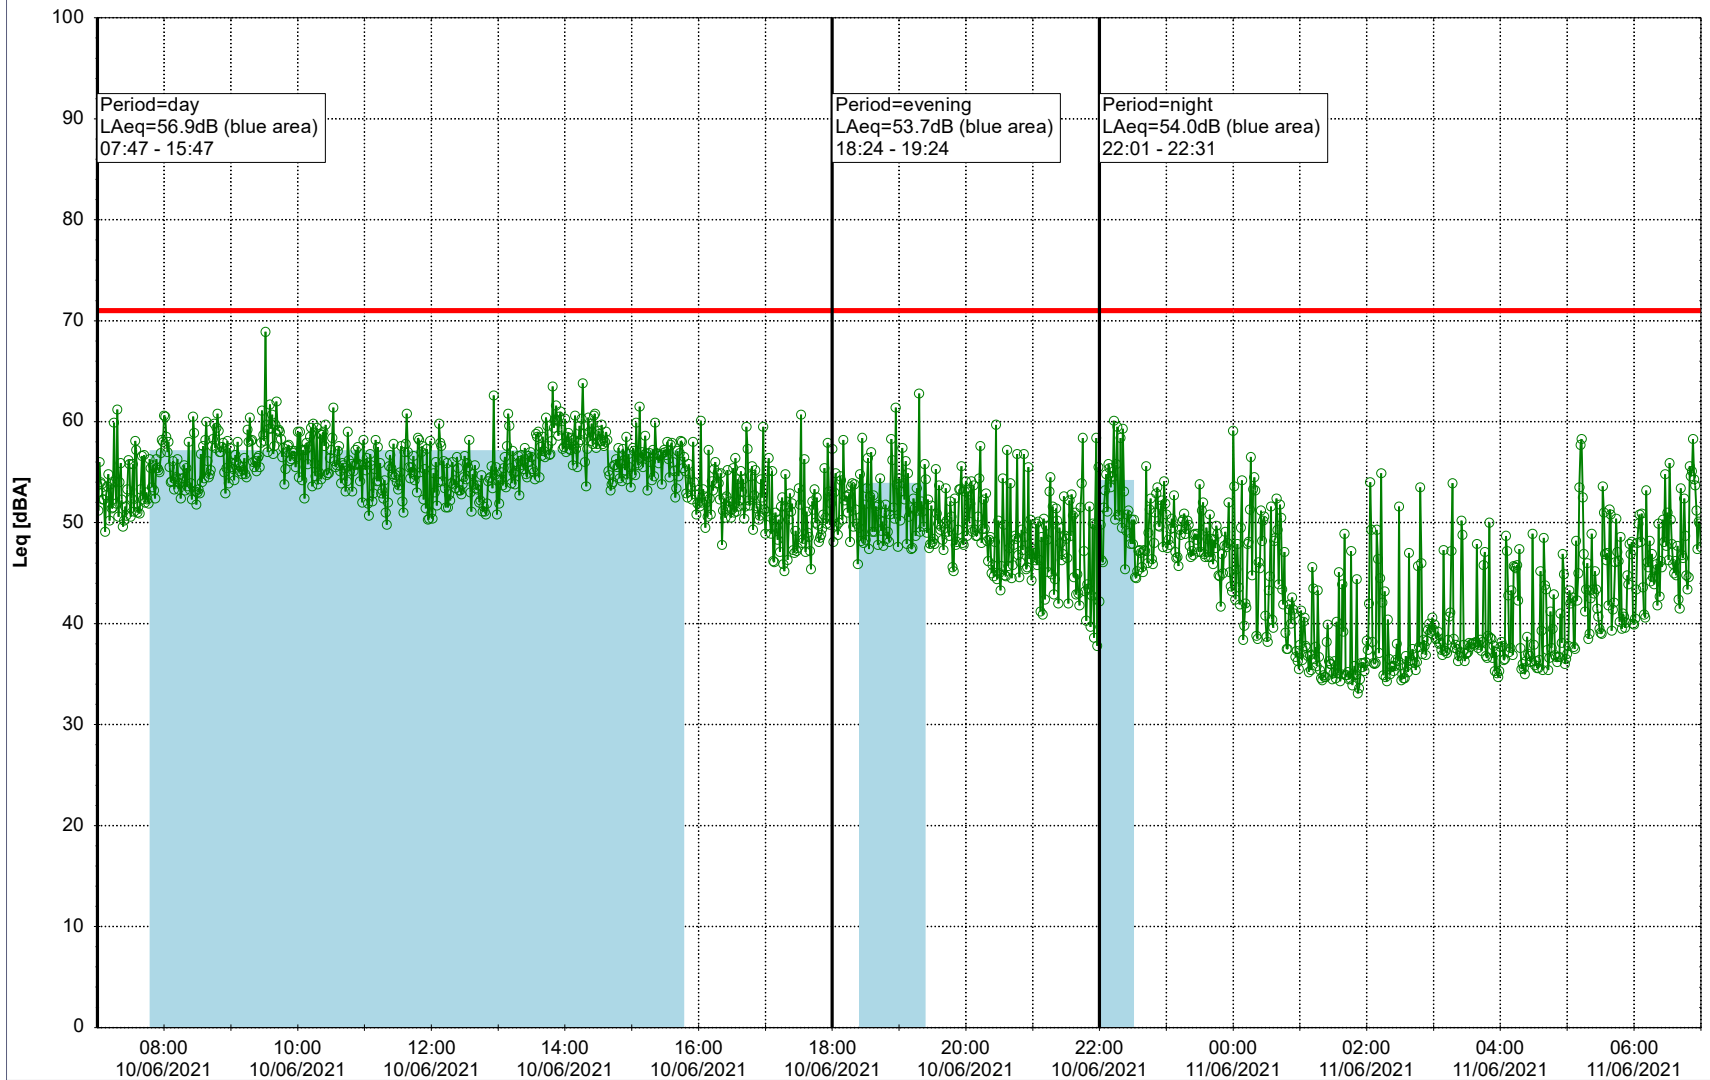

### Noise Time Related Diagram

09/06/2021  
10/06/2021

○ ○ ○ ○ NEL\_NS01

**Project:** Kronos Sydhavnen  
**Construction:** Ny Ellebjerg  
**Location:** N-V

Plan View

Remarks

...

### Noise Time Related Diagram

10/06/2021  
11/06/2021

○○○ NEL\_NS01

**Project:** Kronos Sydhavnen  
**Construction:** Ny Ellebjerg  
**Location:** N-V

Plan View

Remarks

...

### Noise Time Related Diagram

12/06/2021  
13/06/2021

○○○ NEL\_NS01

Project: Kronos Sydhavnen  
Construction: Ny Ellebjerg  
Location: N-V

13/06/2021  
14/06/2021

Plan View

Remarks

...