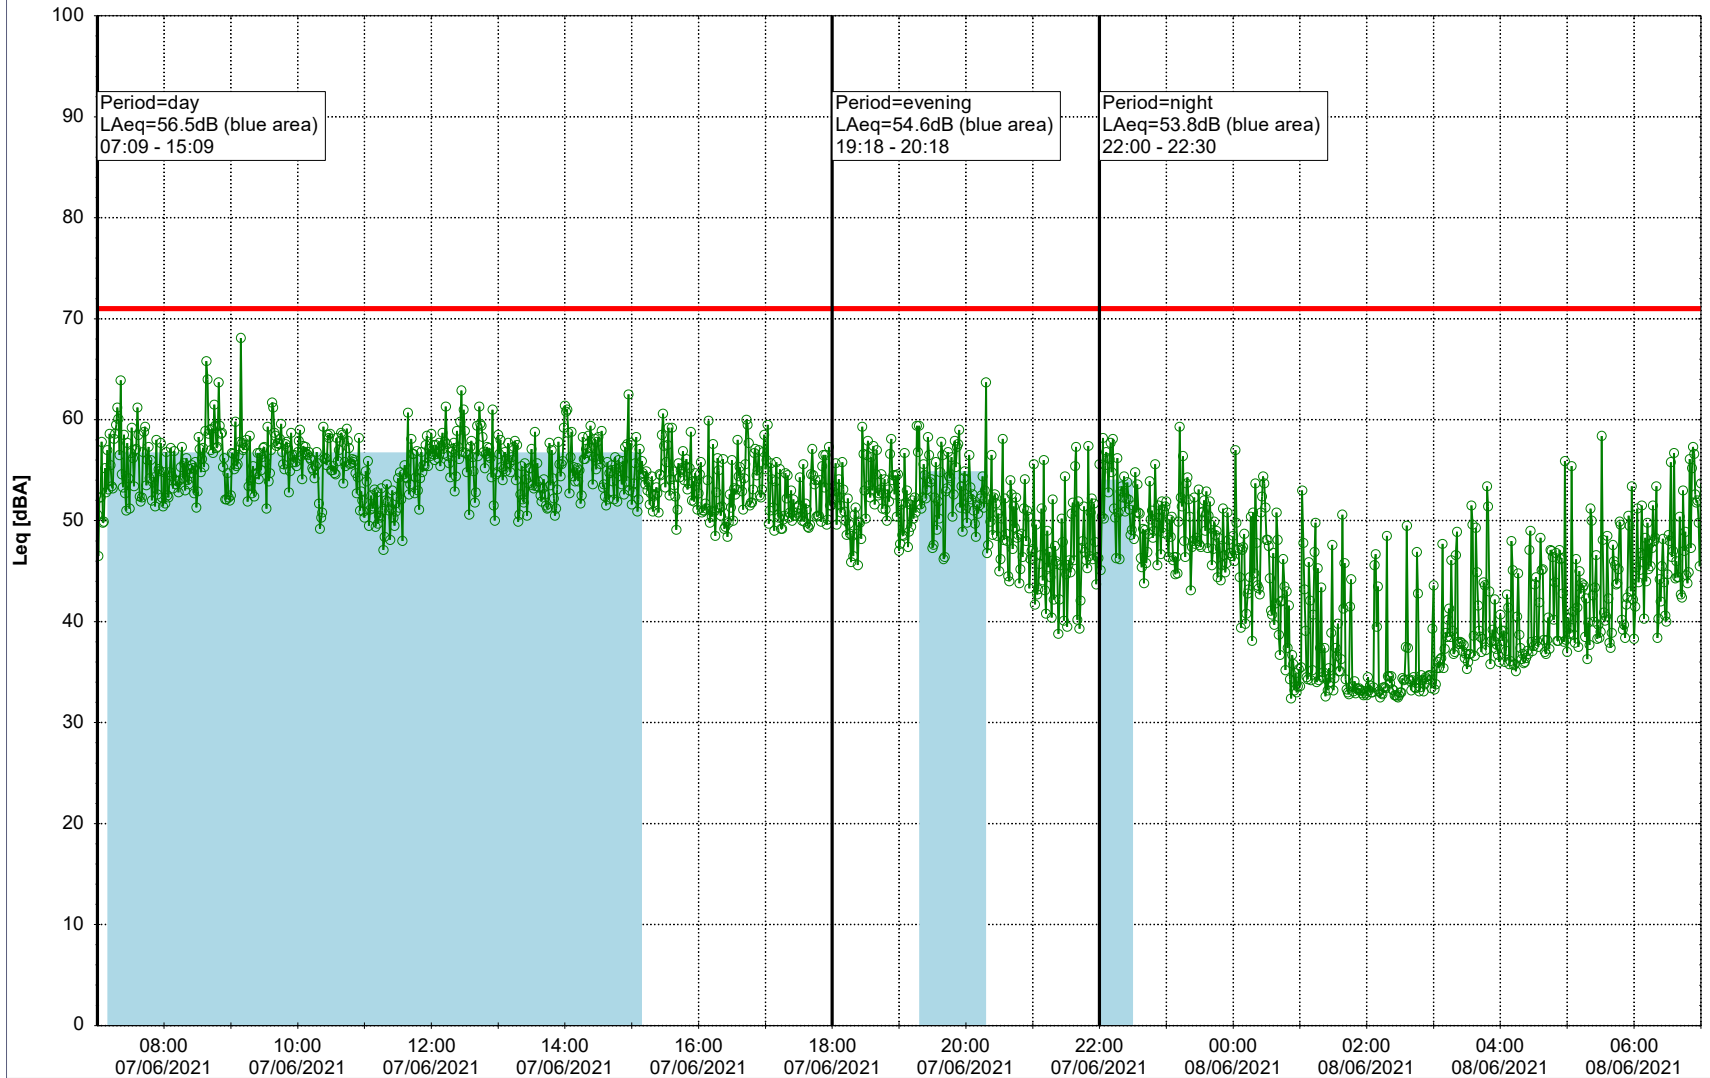

Project: Kronos Sydhavnen  
Construction: Ny Ellebjerg  
Location: N-V

Plan View

Remarks

...

### Noise Time Related Diagram

07/06/2021  
08/06/2021

○ NEL\_NS01

**Project:** Kronos Sydhavnen  
**Construction:** Ny Ellebjerg  
**Location:** N-V

Plan View

Remarks

...

### Noise Time Related Diagram

08/06/2021  
09/06/2021

○ ○ ○ NEL\_NS01

**Project:** Kronos Sydhavnen  
**Construction:** Ny Ellebjerg  
**Location:** N-V

Plan View

Remarks

...

### Noise Time Related Diagram

12/06/2021  
13/06/2021

○○○ NEL\_NS01

Project: Kronos Sydhavnen  
Construction: Ny Ellebjerg  
Location: N-V

13/06/2021  
14/06/2021

Plan View

Remarks

...