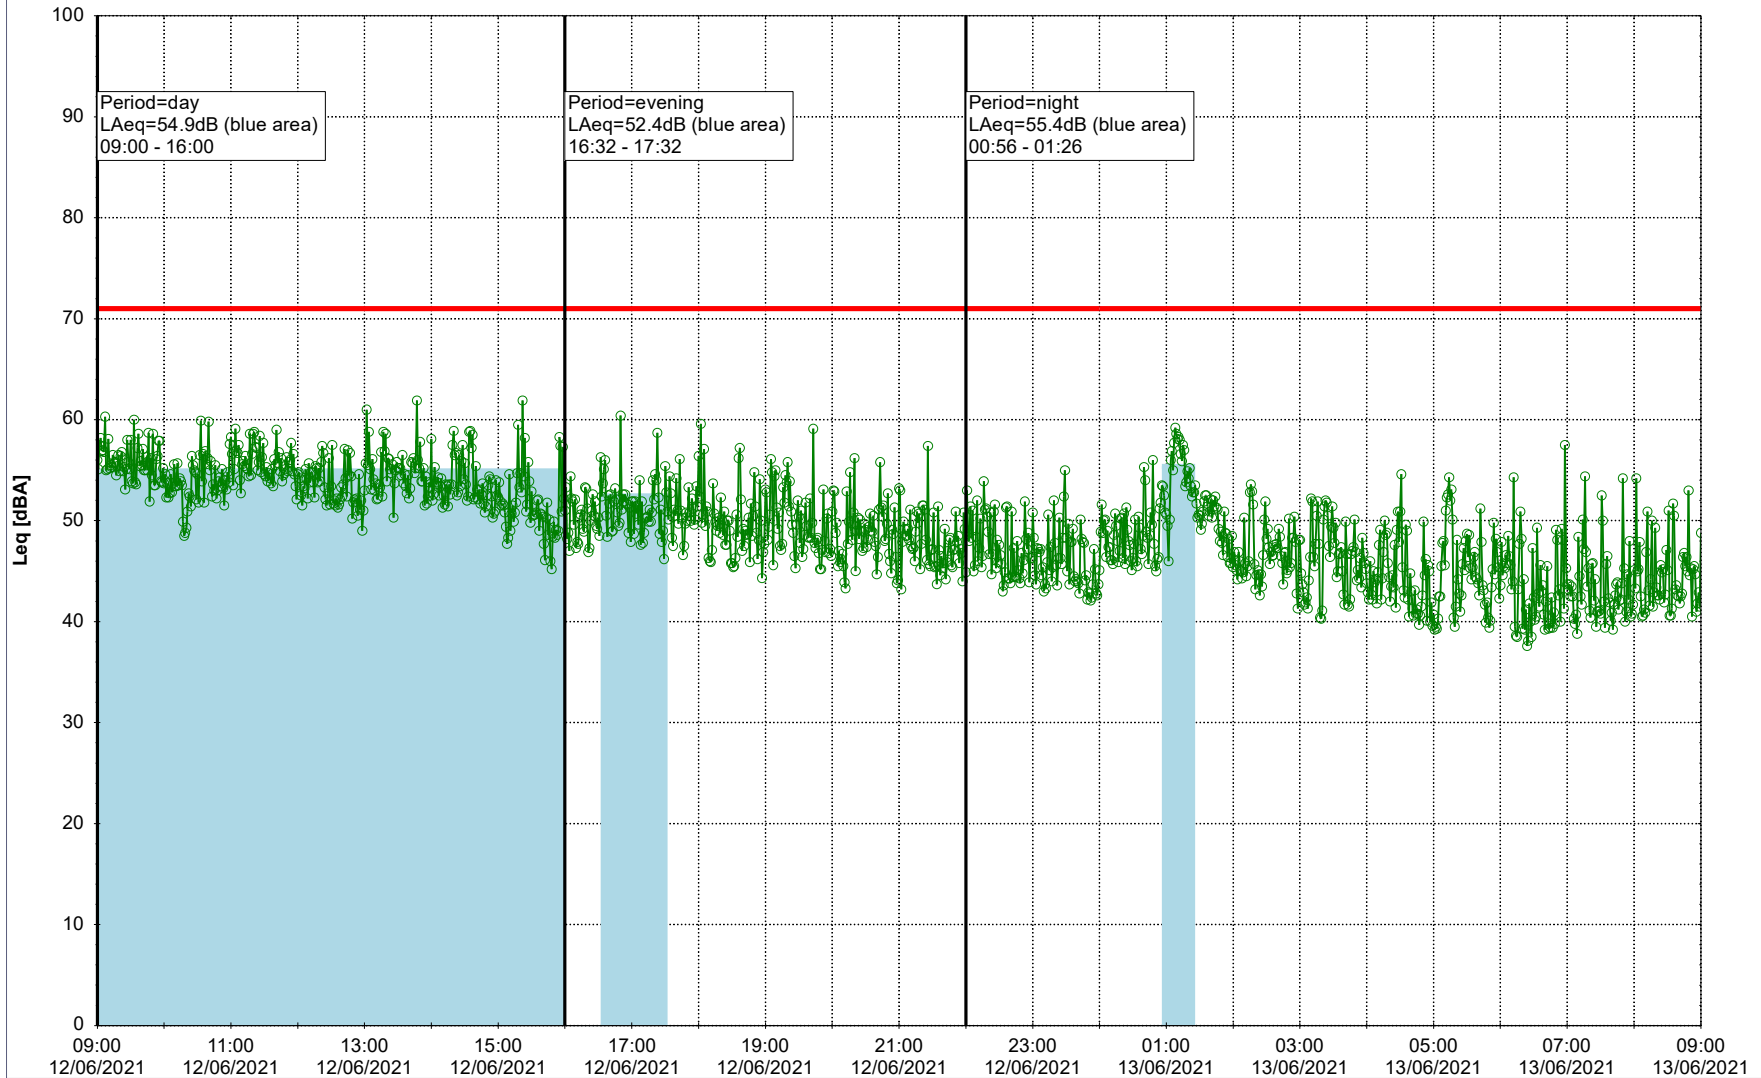

### Noise Time Related Diagram

11/06/2021  
12/06/2021

○○○ NEL\_NS01

**Project:** Kronos Sydhavnen  
**Construction:** Ny Ellebjerg  
**Location:** N-V

Plan View

Remarks

- Tegholmen

### Noise Time Related Diagram

12/06/2021  
13/06/2021

○○○ NEL\_NS01

Project: Kronos Sydhavnen  
Construction: Ny Ellebjerg  
Location: N-V

13/06/2021  
14/06/2021

Plan View

Remarks

...