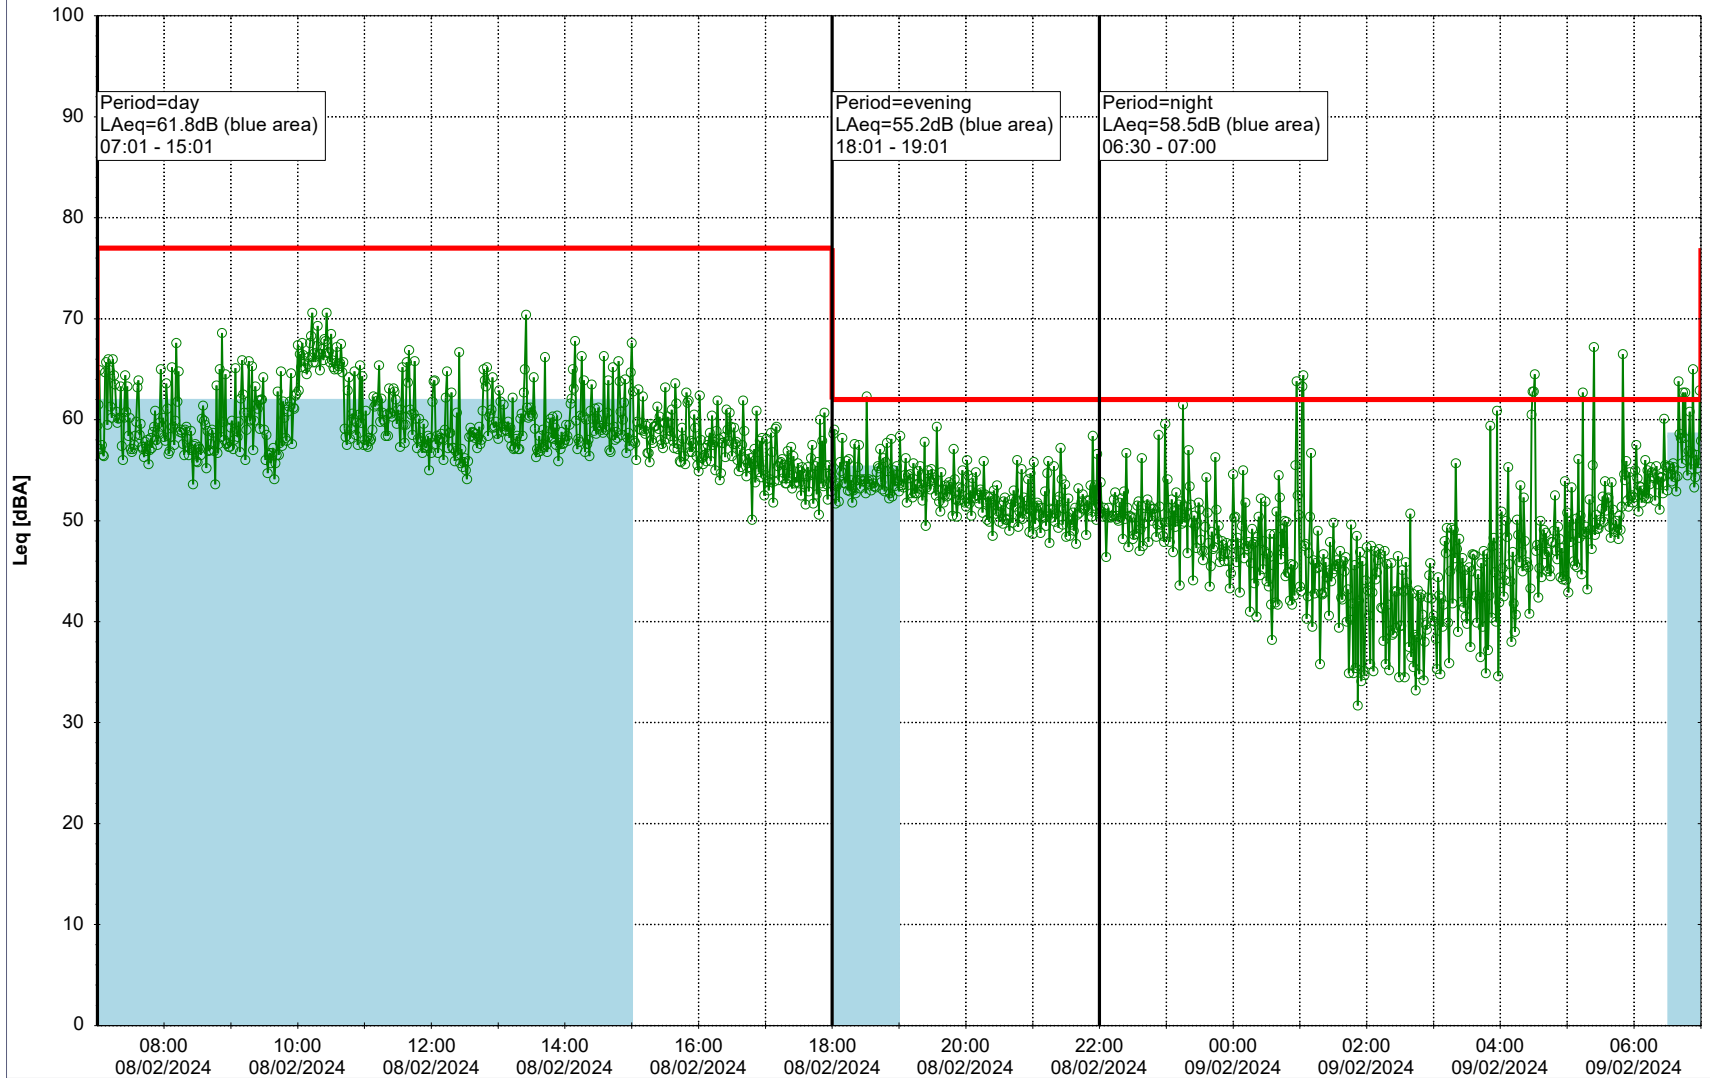

### Noise Time Related Diagram

07/02/2024  
08/02/2024

○○○ GAB\_NS01

**Project:** Kronos Sydhavnen  
**Construction:** Gåsebæk  
**Location:** N-V

Plan View

Remarks

...

### Noise Time Related Diagram

08/02/2024

09/02/2024

○○○ GAB\_NS01

**Project:** Kronos Sydhavnen  
**Construction:** Gåsebæk  
**Location:** N-V

Plan View

Remarks

...