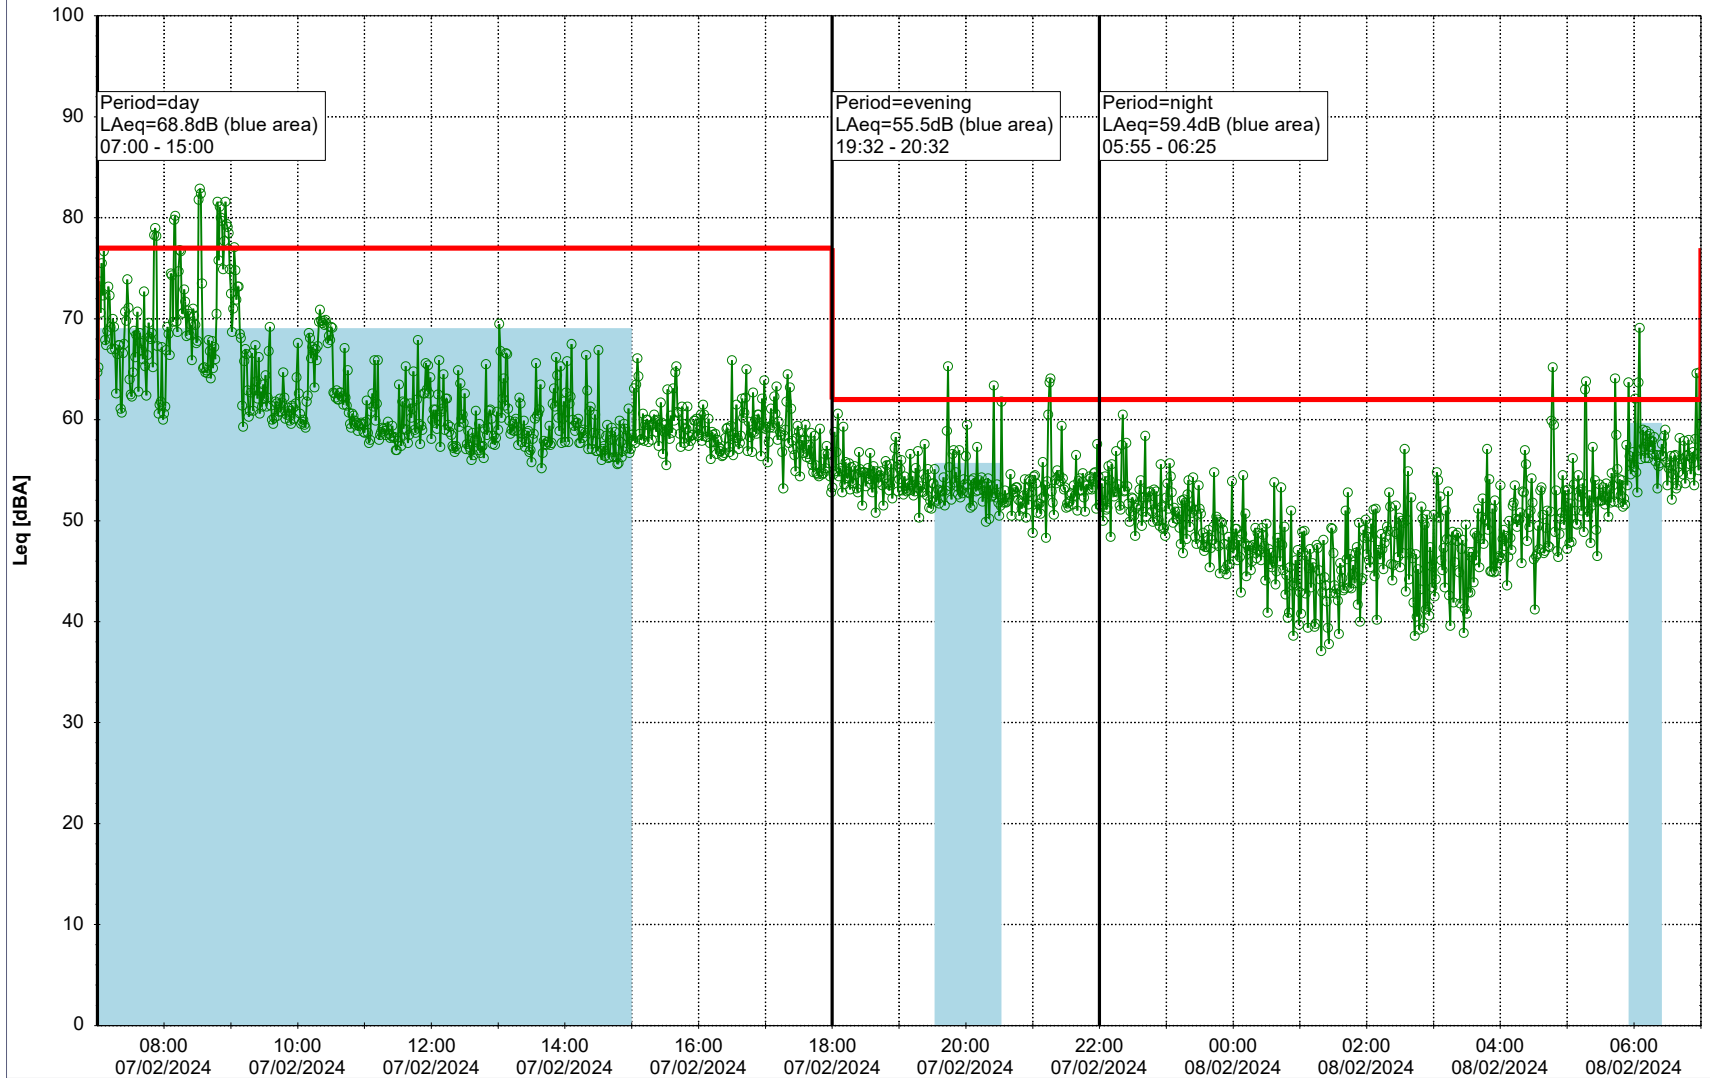

### Noise Time Related Diagram

06/02/2024  
07/02/2024

○○○ GAB\_NS01

Project: Kronos Sydhavnen  
Construction: Gåsebæk  
Location: N-V

Plan View

Remarks

...

### Noise Time Related Diagram

07/02/2024  
08/02/2024

○○○ GAB\_NS01

**Project:** Kronos Sydhavnen  
**Construction:** Gåsebæk  
**Location:** N-V

Plan View

Remarks

...