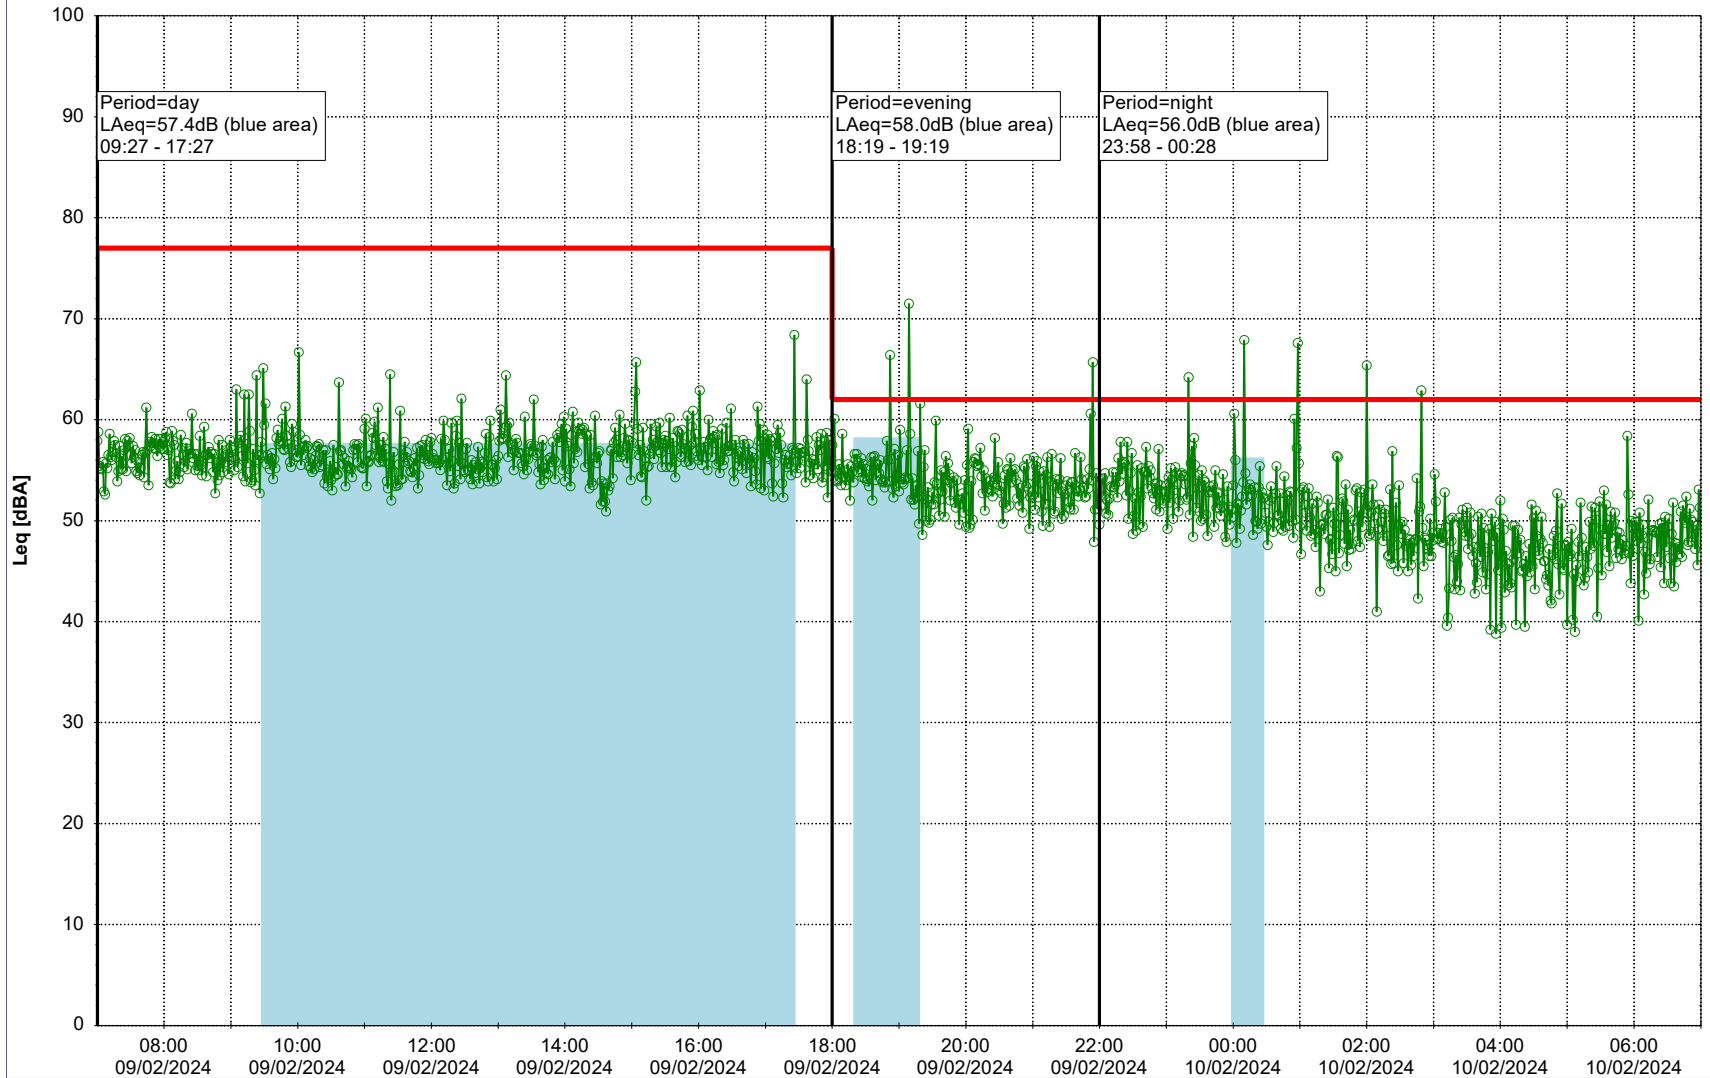

### Noise Time Related Diagram

08/02/2024

09/02/2024

○○○ GAB\_NS01

**Project:** Kronos Sydhavnen  
**Construction:** Gåsebæk  
**Location:** N-V

Plan View

Remarks

...

### Noise Time Related Diagram

09/02/2024  
10/02/2024

○○○ GAB\_NS01

Project: Kronos Sydhavnen  
Construction: Gåsebæk  
Location: N-V

Plan View

Remarks

...

### Noise Time Related Diagram

10/02/2024

11/02/2024

○○○○ GAB\_NS01

**Project:** Kronos Sydhavnen  
**Construction:** Gåsebæk  
**Location:** N-V

Plan View

Remarks

...