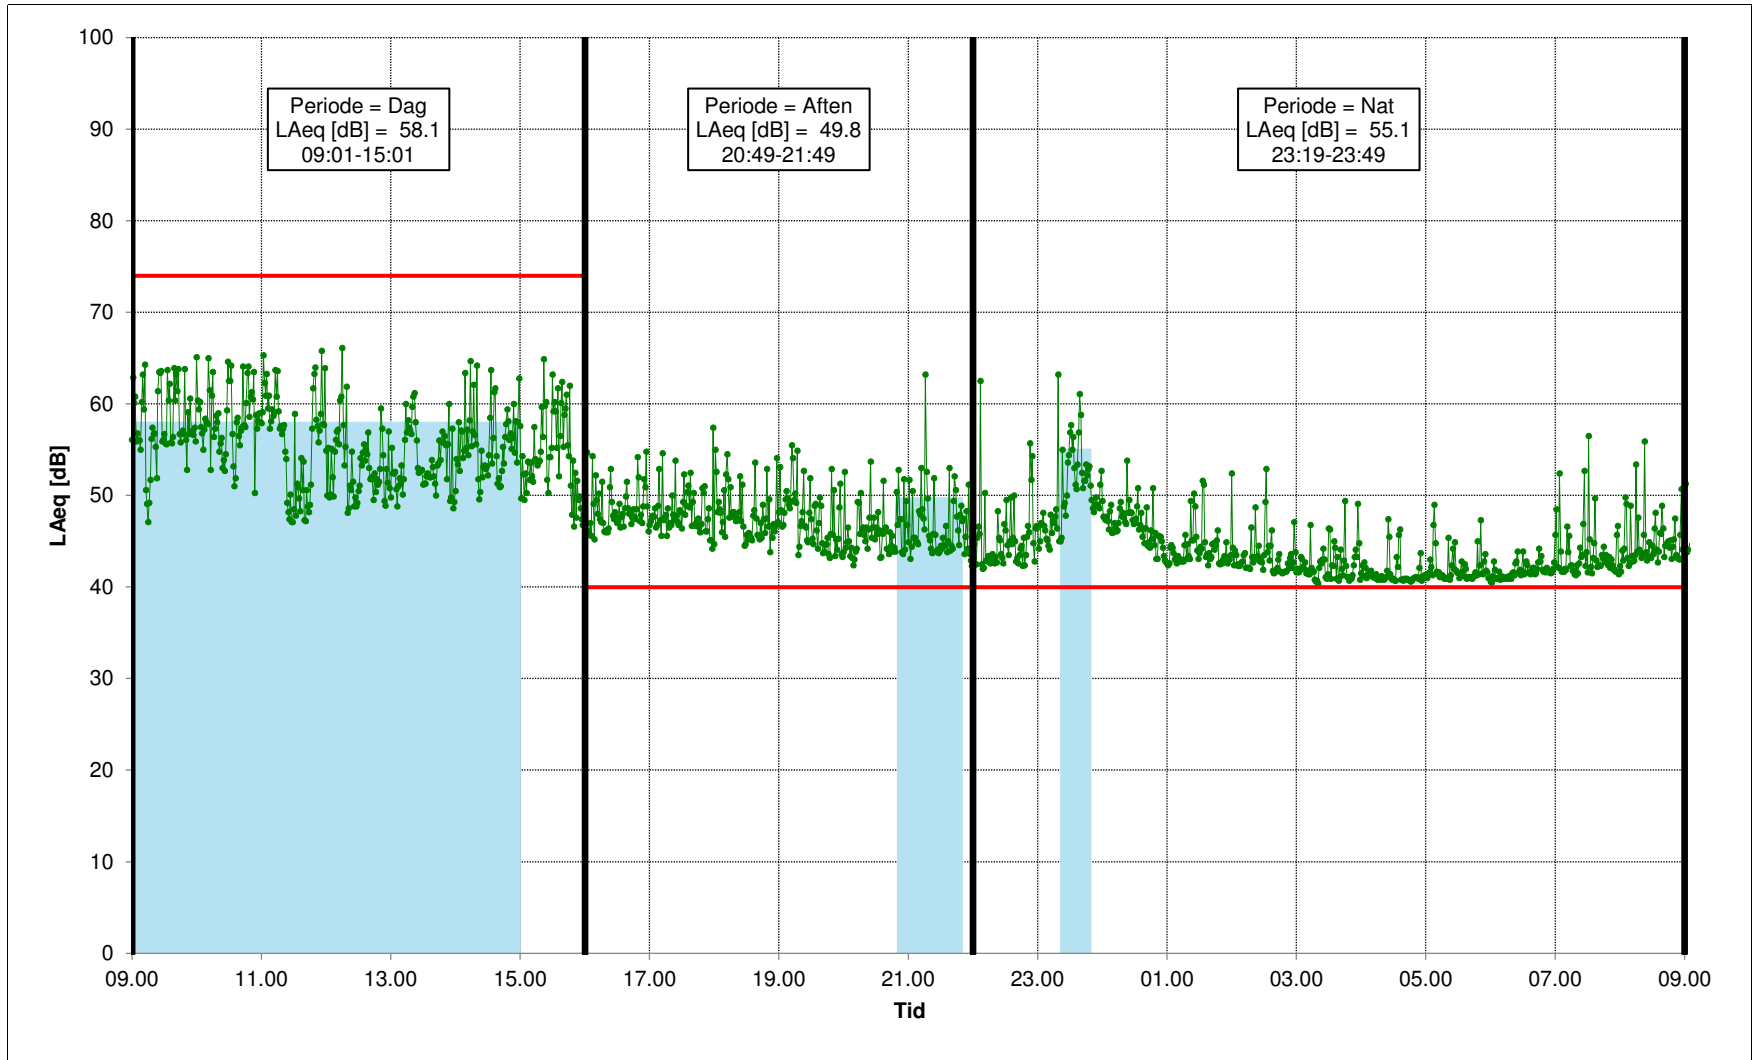

Scenarie **Dage**  
 Dag : 7 - 18  
 Aften : 18 - 22  
 Nat : 22 - 7

dB Corr: -6

Støjdigram

09-11-2023  
10-11-2023

S50-13057

Noter

Scenarie **Dage**  
 Dag : 7 - 18  
 Aften : 18 - 22  
 Nat : 22 - 7

dB Corr: -6

Støjdigram

10-11-2023  
11-11-2023

S50-13057

Noter

Scenarie **Dage**  
 Dag : 7 - 18  
 Aften : 18 - 22  
 Nat : 22 - 7

dB Corr: -6

Støjdigram

11-11-2023  
12-11-2023

S50-13057

Noter

Scenarie **Lørdage**  
 Dag : 9 - 16  
 Aften : 16 - 22  
 Nat : 22 - 9

dB Corr: -6

Støjdigram

12-11-2023  
13-11-2023

S50-13057

Noter