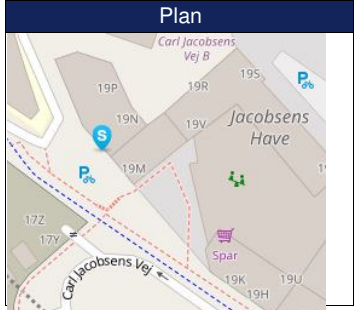

Scenarie **Dage**  
 Dag : 7 - 18  
 Aften : 18 - 22  
 Nat : 22 - 7

dB Corr: -6

Støjdigram

09-11-2023  
10-11-2023

S50-13057

Noter

Scenarie **Dage**  
 Dag : 7 - 18  
 Aften : 18 - 22  
 Nat : 22 - 7

dB Corr: -6

Støjdigram

10-11-2023  
11-11-2023

S50-13057

Noter

Scenarie **Dage**  
 Dag : 7 - 18  
 Aften : 18 - 22  
 Nat : 22 - 7

dB Corr: -6

Støjdigram

11-11-2023  
12-11-2023