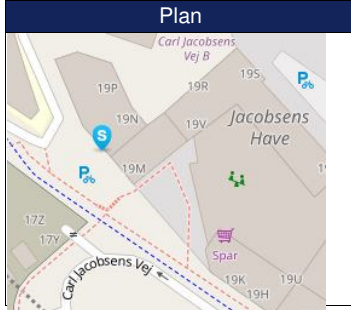

S50-13057

Noter

Scenarie **Dage**  
 Dag : 7 - 18  
 Aften : 18 - 22  
 Nat : 22 - 7

dB Corr: -6

Støjdigram

08-11-2023  
09-11-2023

S50-13057

Noter

Scenarie **Dage**  
 Dag : 7 - 18  
 Aften : 18 - 22  
 Nat : 22 - 7

dB Corr: -6

Støjdigram

09-11-2023  
10-11-2023

S50-13057

Noter

Scenarie **Dage**  
 Dag : 7 - 18  
 Aften : 18 - 22  
 Nat : 22 - 7

dB Corr: -6