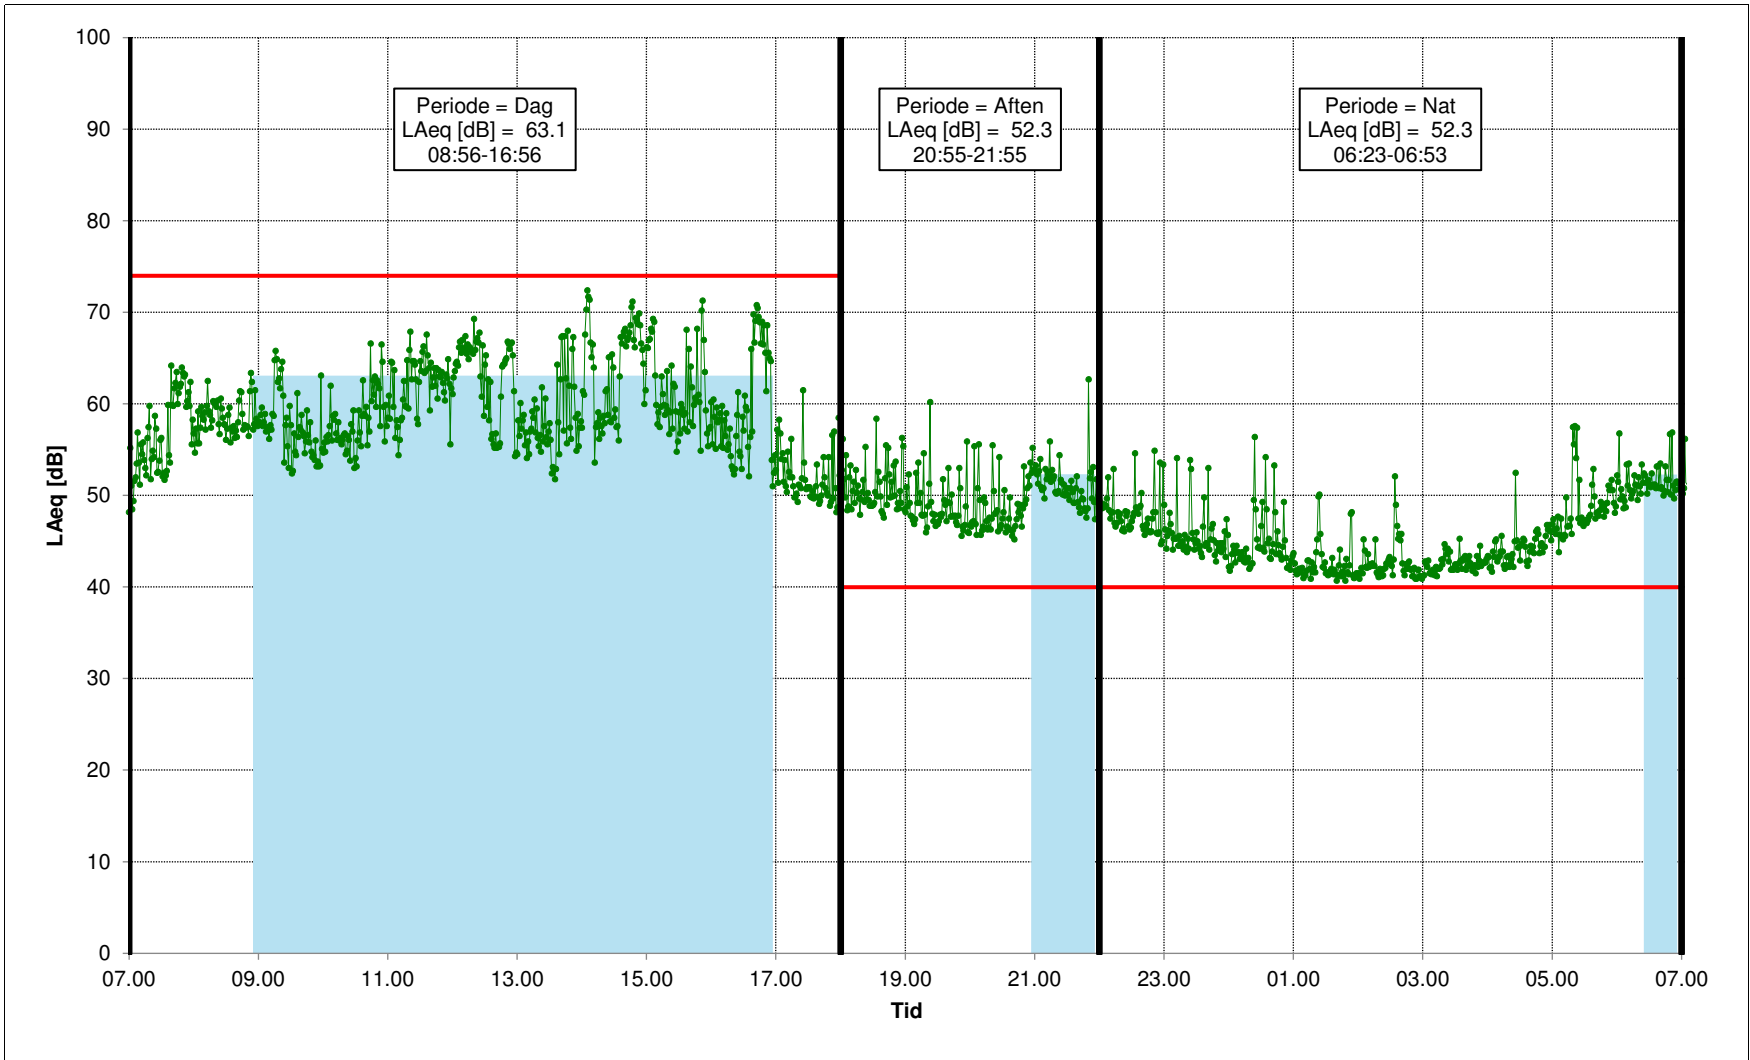

Noter

Scenarie **Dage**
Dag : 7 - 18
Aften : 18 - 22
Nat : 22 - 7

dB Corr: -6