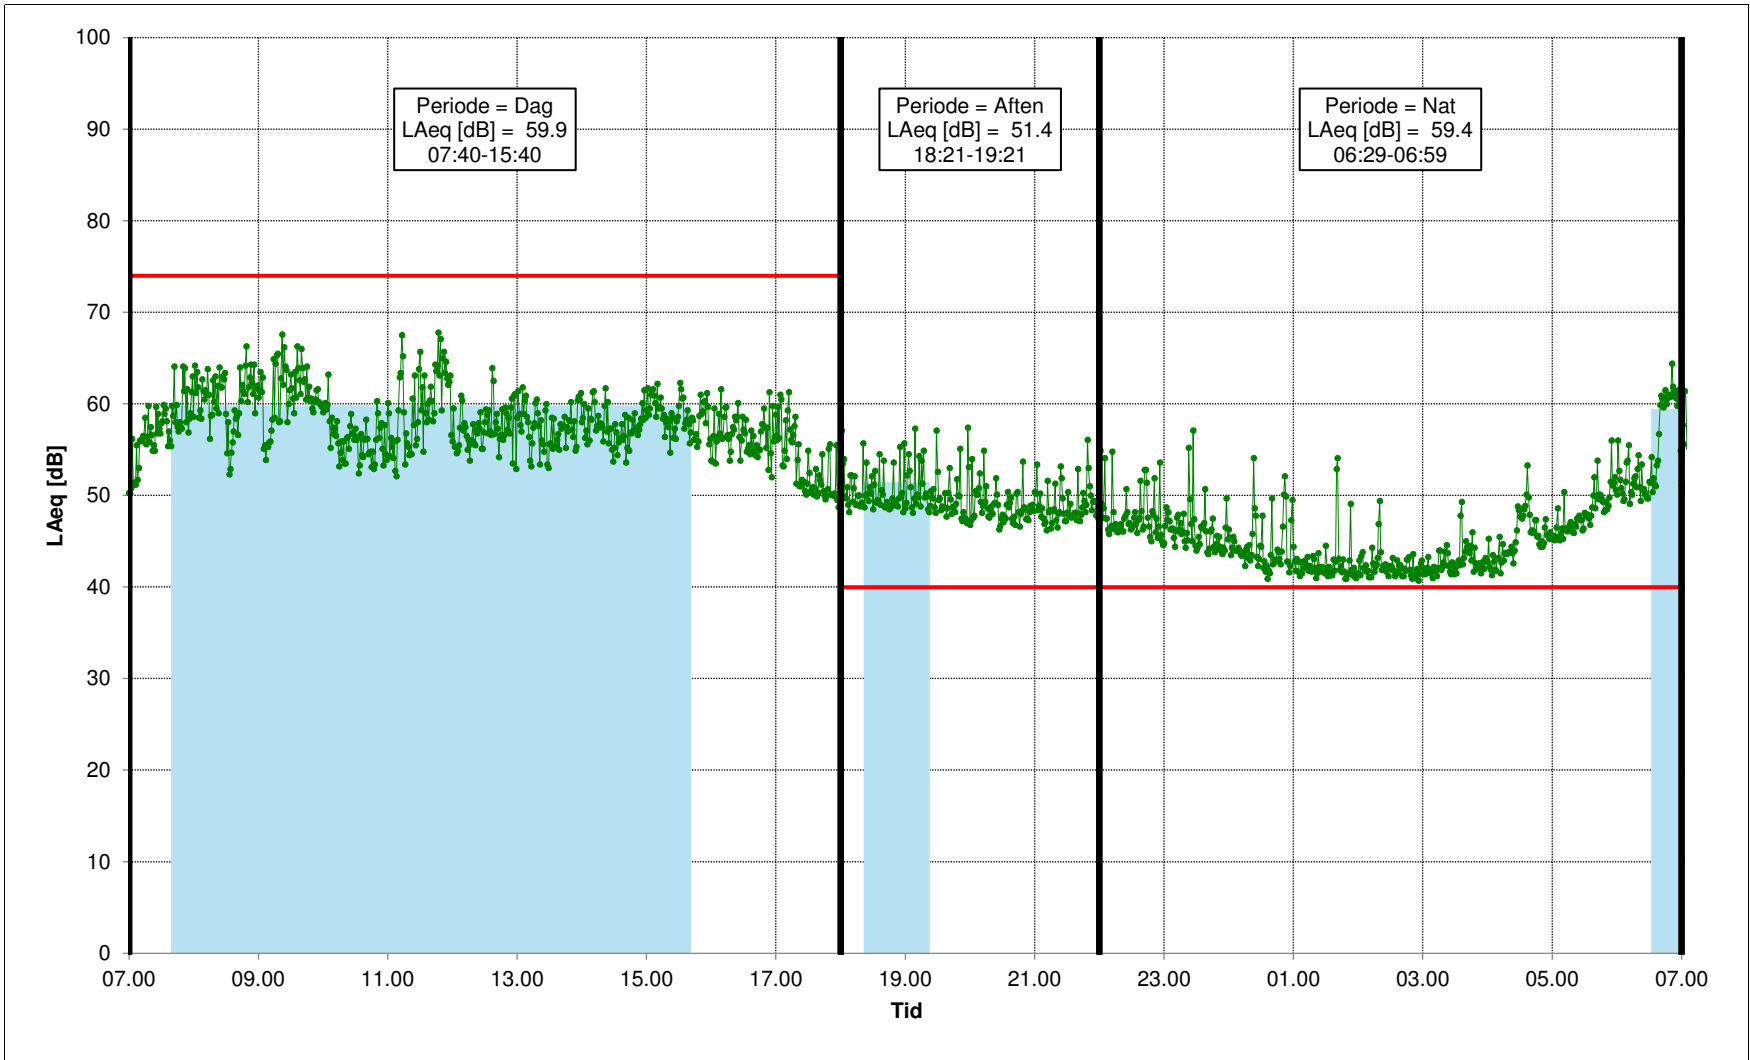

Noter

Scenarie **Dage**
Dag : 7 - 18
Aften : 18 - 22
Nat : 22 - 7

dB Corr: -6