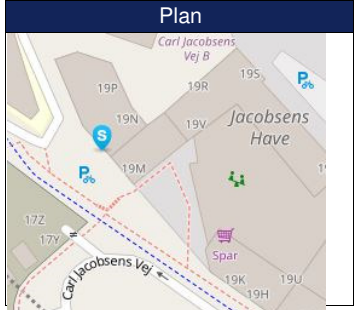

Støjdigram

06-11-2023  
07-11-2023

● S50

Noter

Scenarie **Dage**  
 Dag : 7 - 18  
 Aften : 18 - 22  
 Nat : 22 - 7

dB Corr: -6

Støjdigram

07-11-2023  
08-11-2023