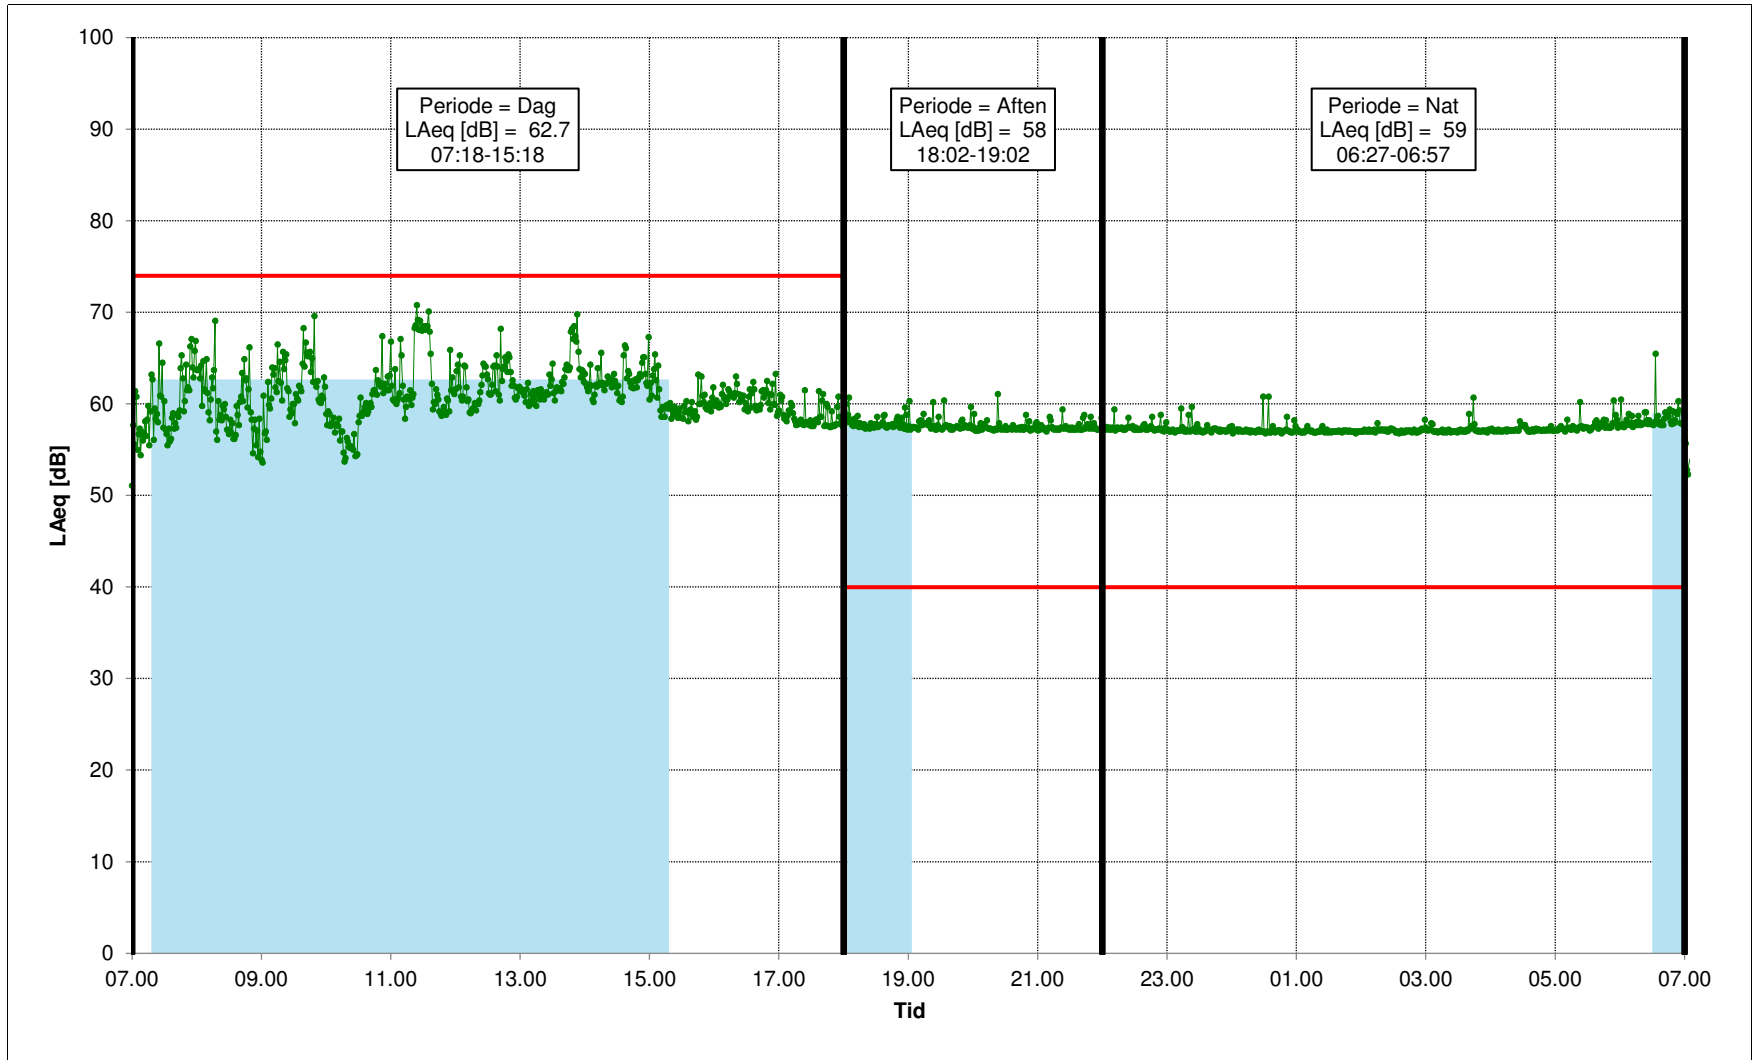

Noter

Scenarie **Dage**
Dag : 7 - 18
Aften : 18 - 22
Nat : 22 - 7

dB Corr: -6