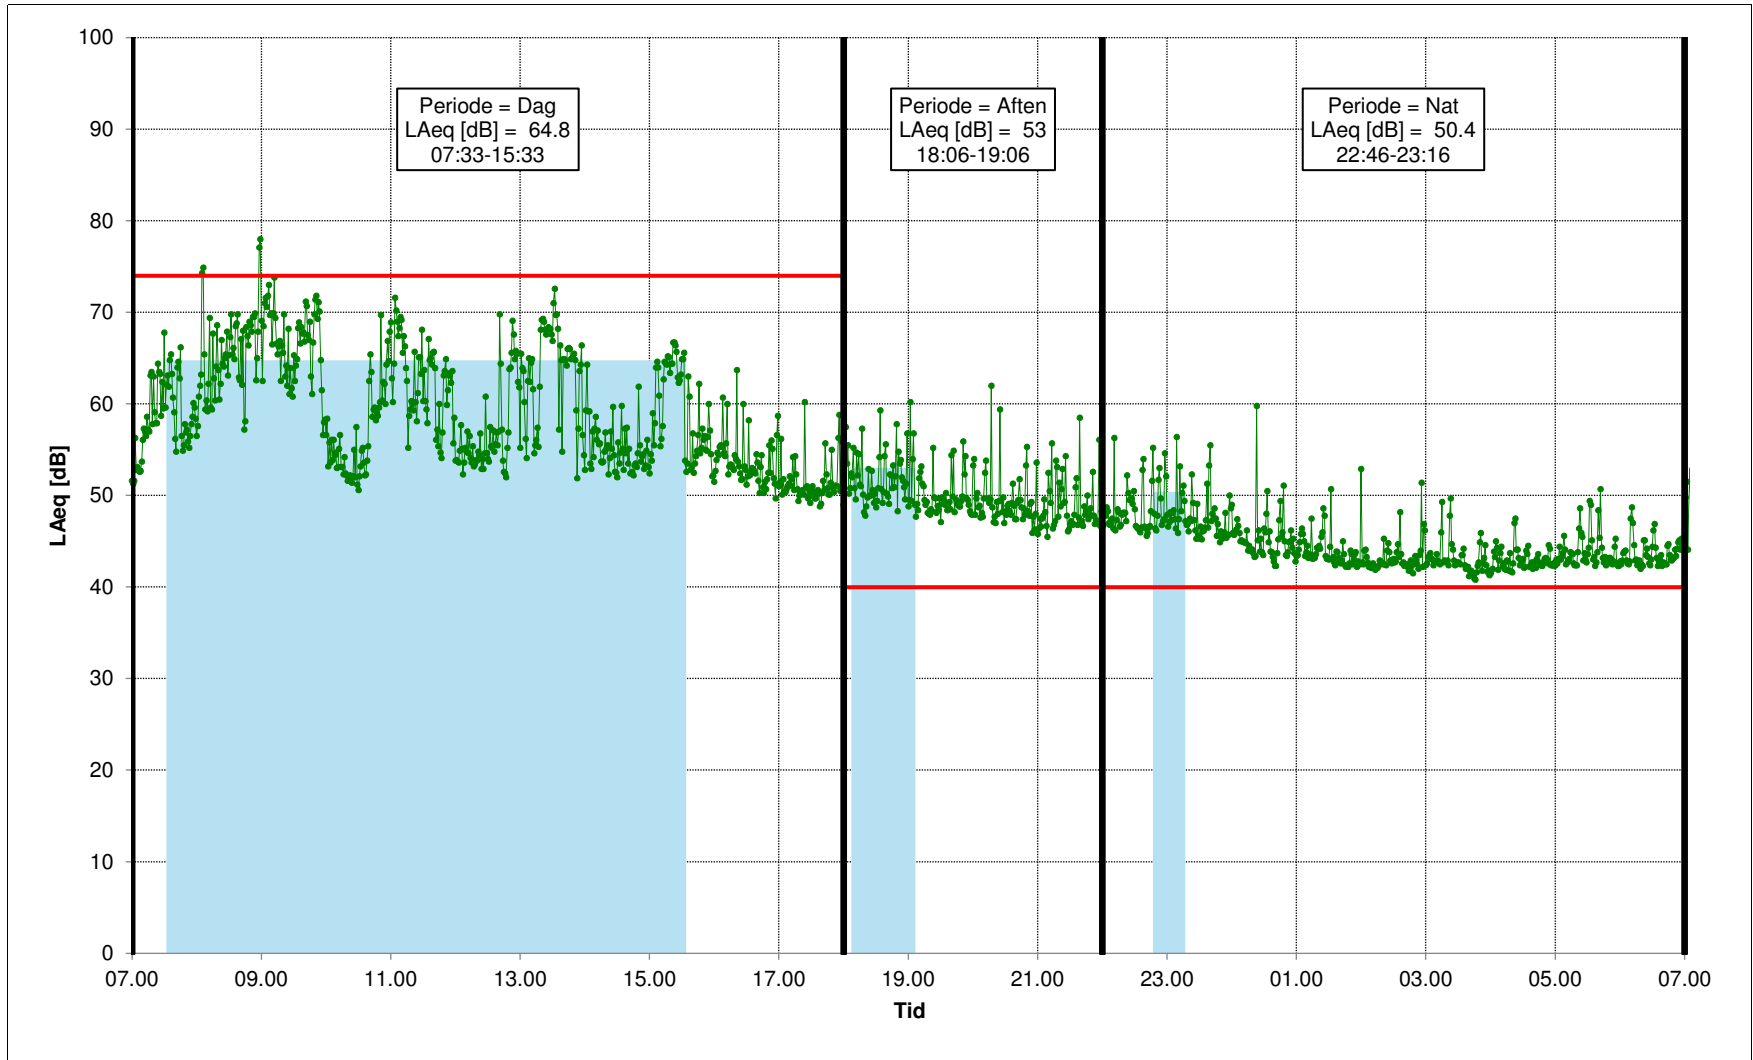

Scenarie **Dage**  
 Dag : 7 - 18  
 Aften : 18 - 22  
 Nat : 22 - 7

dB Corr: -6

Støjdigram

09-11-2023  
10-11-2023

S50-13057

Noter

Scenarie **Dage**  
 Dag : 7 - 18  
 Aften : 18 - 22  
 Nat : 22 - 7

dB Corr: -6

Støjdigram

10-11-2023  
11-11-2023

S50-13057

Noter

Scenarie **Dage**  
 Dag : 7 - 18  
 Aften : 18 - 22  
 Nat : 22 - 7

dB Corr: -6

Støjdigram

11-11-2023  
12-11-2023

S50-13057

Noter

Scenarie **Lørdage**  
 Dag : 9 - 16  
 Aften : 16 - 22  
 Nat : 22 - 9

dB Corr: -6

Støjdigram

12-11-2023  
13-11-2023

S50-13057

Noter