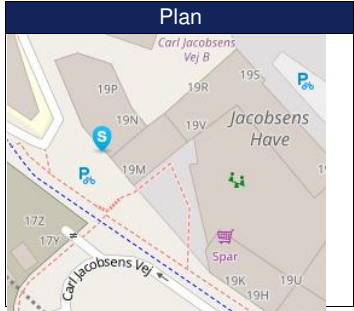

Støjdigram

10-11-2023  
11-11-2023

S50-13057

Noter

Scenarie **Dage**  
 Dag : 7 - 18  
 Aften : 18 - 22  
 Nat : 22 - 7

dB Corr: -6

Støjdigram

11-11-2023  
12-11-2023

S50-13057

Noter

Scenarie **Lørdage**  
 Dag : 9 - 16  
 Aften : 16 - 22  
 Nat : 22 - 9

dB Corr: -6

Støjdigram

12-11-2023  
13-11-2023

S50-13057

Noter