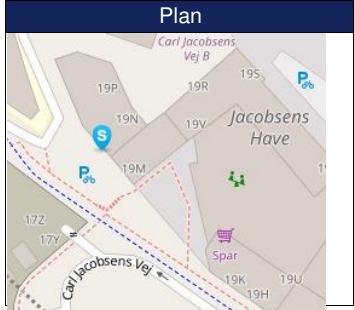

Støjdigram

10-11-2023  
11-11-2023

S50-13057

Noter

Scenarie **Dage**  
 Dag : 7 - 18  
 Aften : 18 - 22  
 Nat : 22 - 7

dB Corr: -6

Støjdigram

11-11-2023  
12-11-2023

S50-13057

Noter

Scenarie **Lørdage**  
 Dag : 9 - 16  
 Aften : 16 - 22  
 Nat : 22 - 9

dB Corr: -6

Støjdigram

12-11-2023  
13-11-2023

S50-13057

Noter