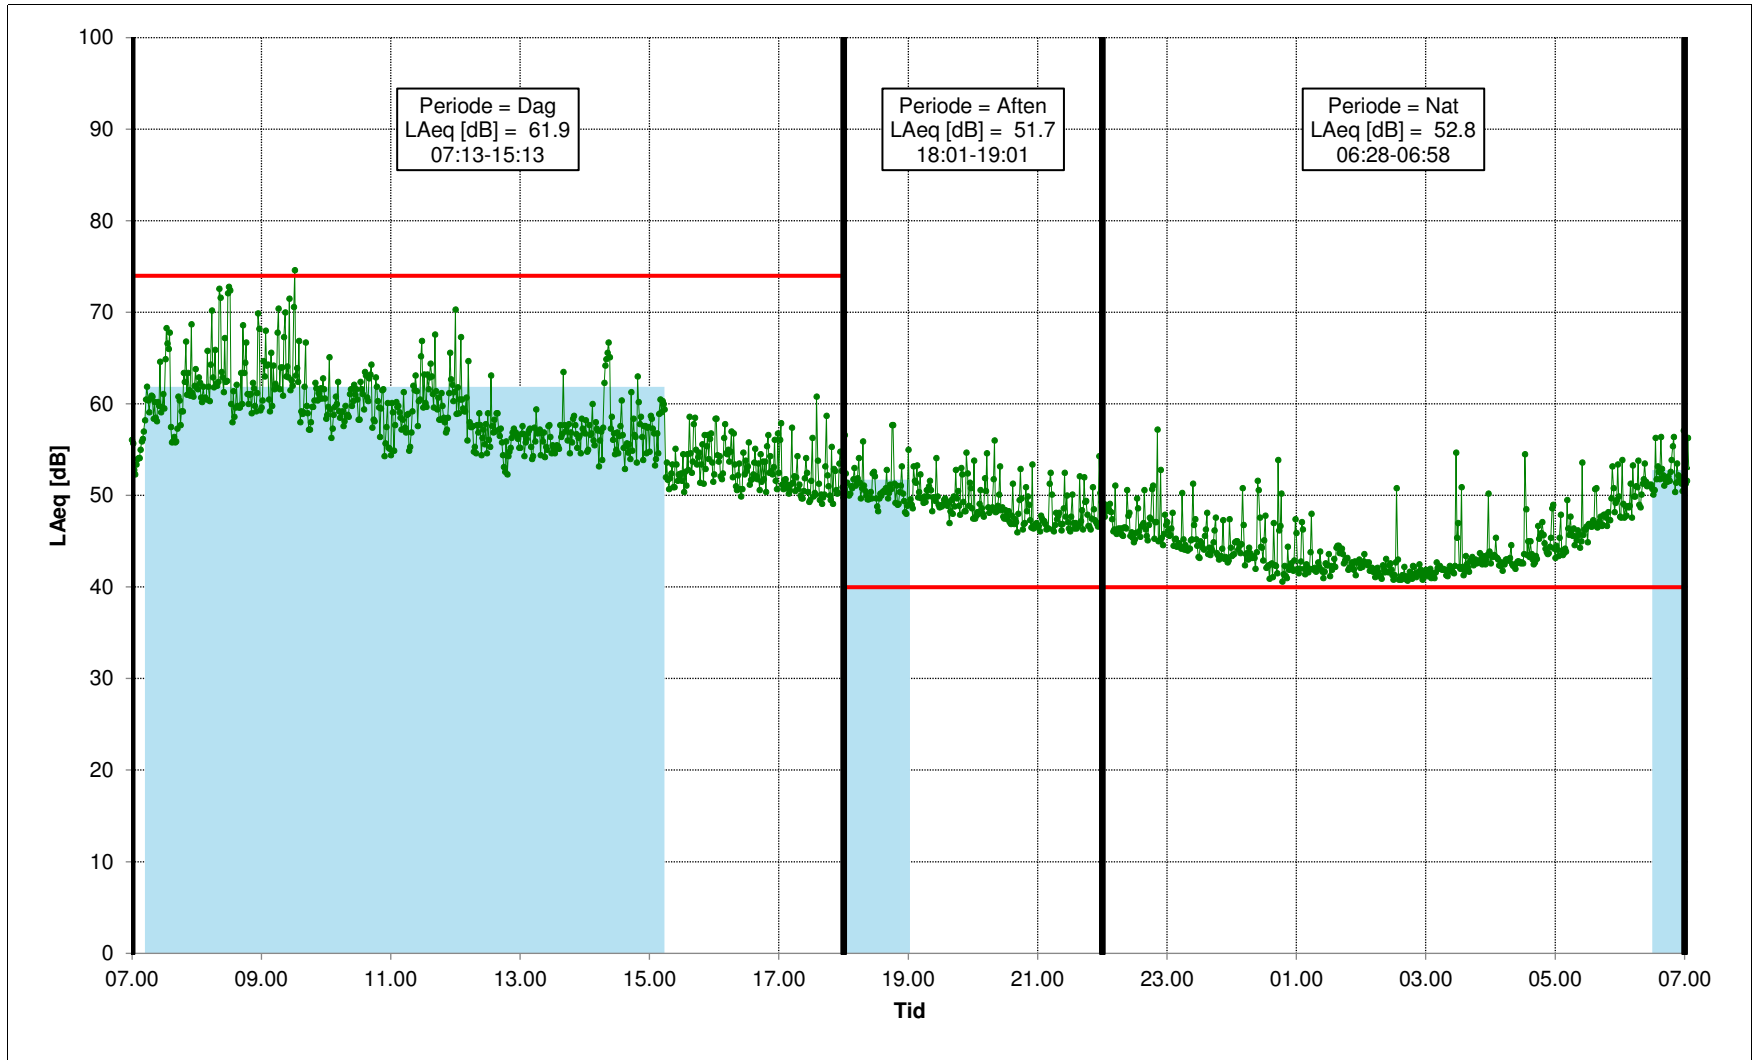

S50-13057

Noter

Scenarie **Dage**  
 Dag : 7 - 18  
 Aften : 18 - 22  
 Nat : 22 - 7

dB Corr: -6

Støjdigram

08-11-2023  
09-11-2023

S50-13057

Noter

Scenarie **Dage**  
 Dag : 7 - 18  
 Aften : 18 - 22  
 Nat : 22 - 7

dB Corr: -6

Støjdigram

09-11-2023  
10-11-2023

S50-13057

Noter

Scenarie **Dage**  
 Dag : 7 - 18  
 Aften : 18 - 22  
 Nat : 22 - 7

dB Corr: -6

Støjdigram

10-11-2023  
11-11-2023

S50-13057

Noter

Scenarie **Dage**  
 Dag : 7 - 18  
 Aften : 18 - 22  
 Nat : 22 - 7

dB Corr: -6

Støjdigram

11-11-2023  
12-11-2023

S50-13057

Noter

Scenarie **Lørdage**  
 Dag : 9 - 16  
 Aften : 16 - 22  
 Nat : 22 - 9

dB Corr: -6

Støjdigram

12-11-2023  
13-11-2023

S50-13057

Noter