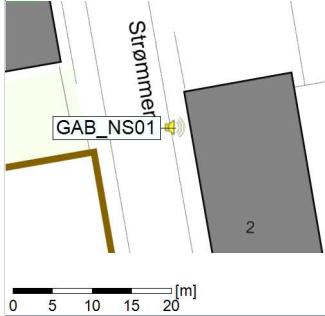

### Noise Time Related Diagram

12/03/2022  
13/03/2022

○○○ GAB\_NS01

**Project:** Kronos Sydhavnen  
**Construction:** Gåsebæk  
**Location:** N-V

Plan View

Remarks

...