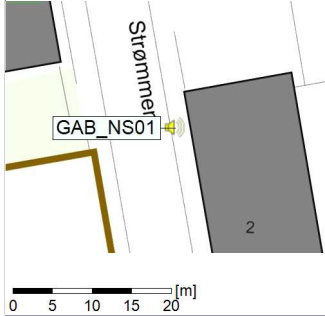

### Noise Time Related Diagram

11/03/2022  
12/03/2022

○○○ GAB\_NS01

**Project:** Kronos Sydhavnen  
**Construction:** Gåsebæk  
**Location:** N-V

Plan View

Remarks

...