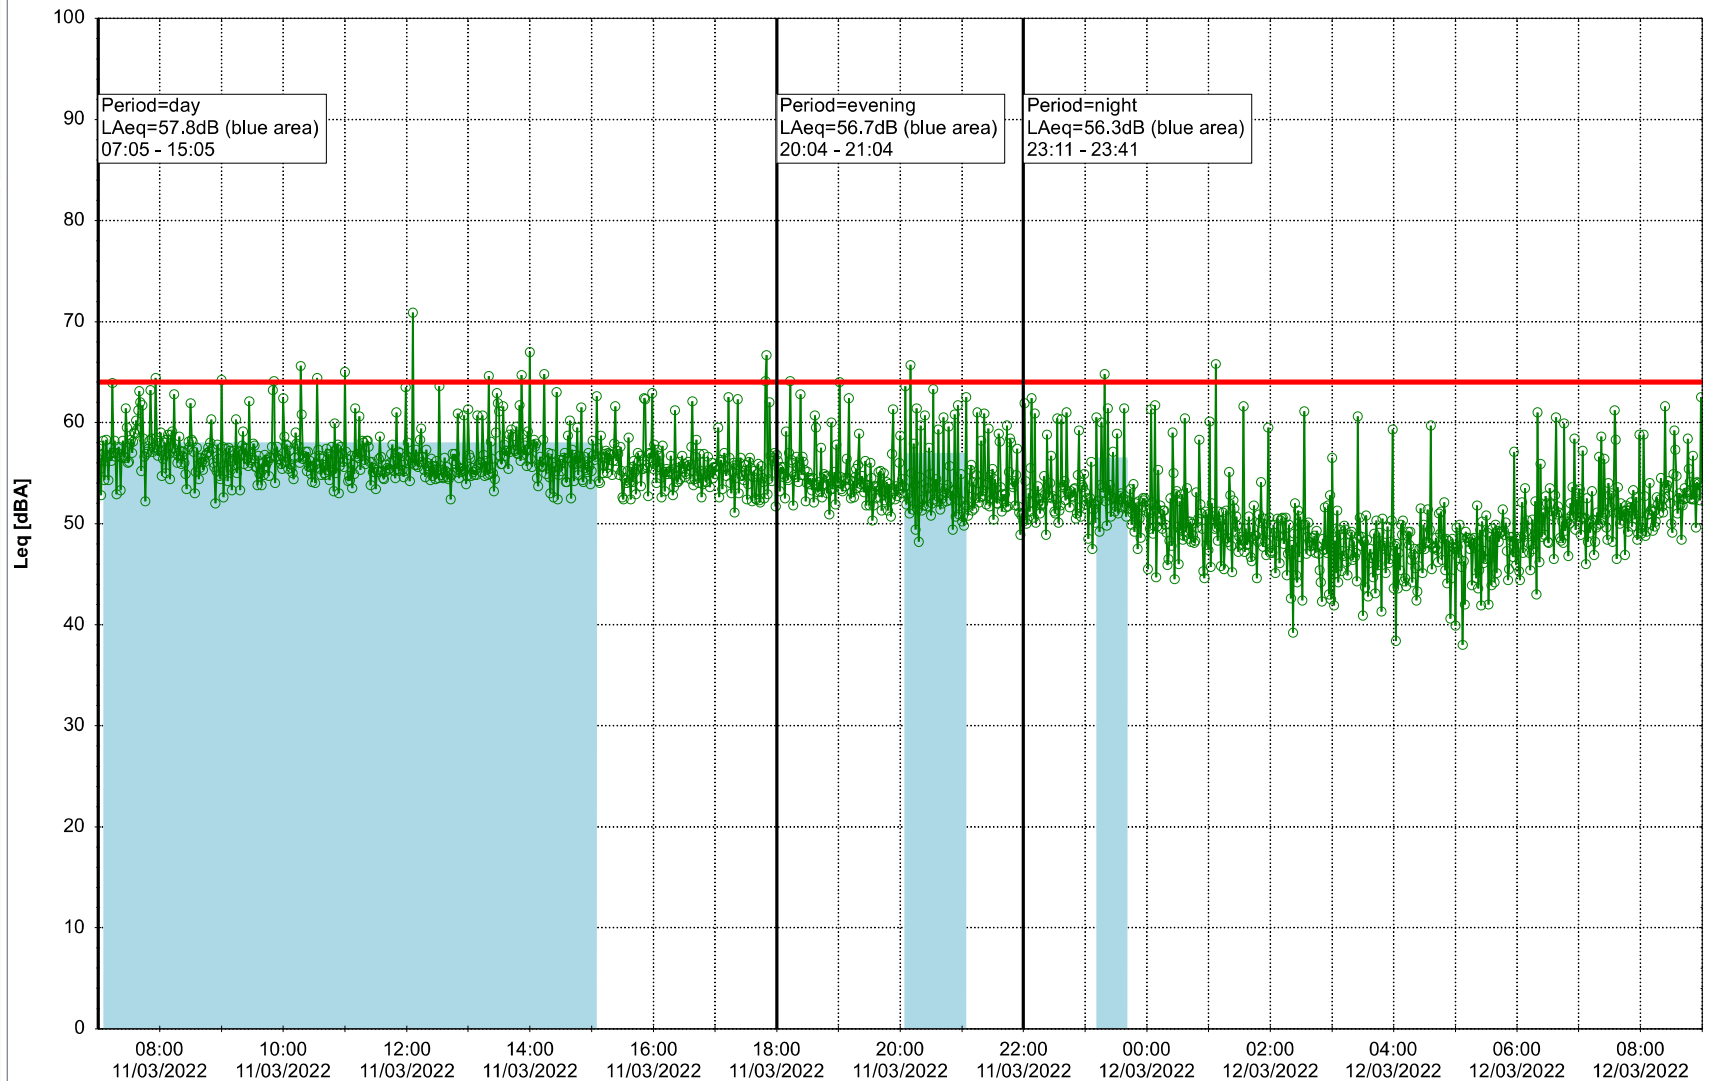

### Noise Time Related Diagram

10/03/2022  
11/03/2022

○○○ GAB\_NS01

**Project:** Kronos Sydhavnen  
**Construction:** Gåsebæk  
**Location:** N-V

Plan View

Remarks

...

### Noise Time Related Diagram

11/03/2022  
12/03/2022

○○○ GAB\_NS01

**Project:** Kronos Sydhavnen  
**Construction:** Gåsebæk  
**Location:** N-V

Plan View

Remarks

...