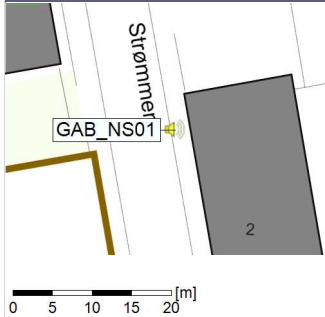

### Noise Time Related Diagram

09/03/2022

10/03/2022

○○○ GAB\_NS01

**Project:** Kronos Sydhavnen  
**Construction:** Gåsebæk  
**Location:** N-V

Plan View

Remarks

...