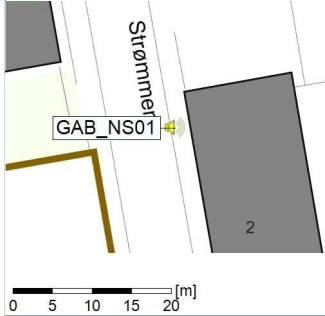

### Noise Time Related Diagram

10/03/2022  
11/03/2022

○○○ GAB\_NS01

**Project:** Kronos Sydhavnen  
**Construction:** Gåsebæk  
**Location:** N-V

Plan View

Remarks

...