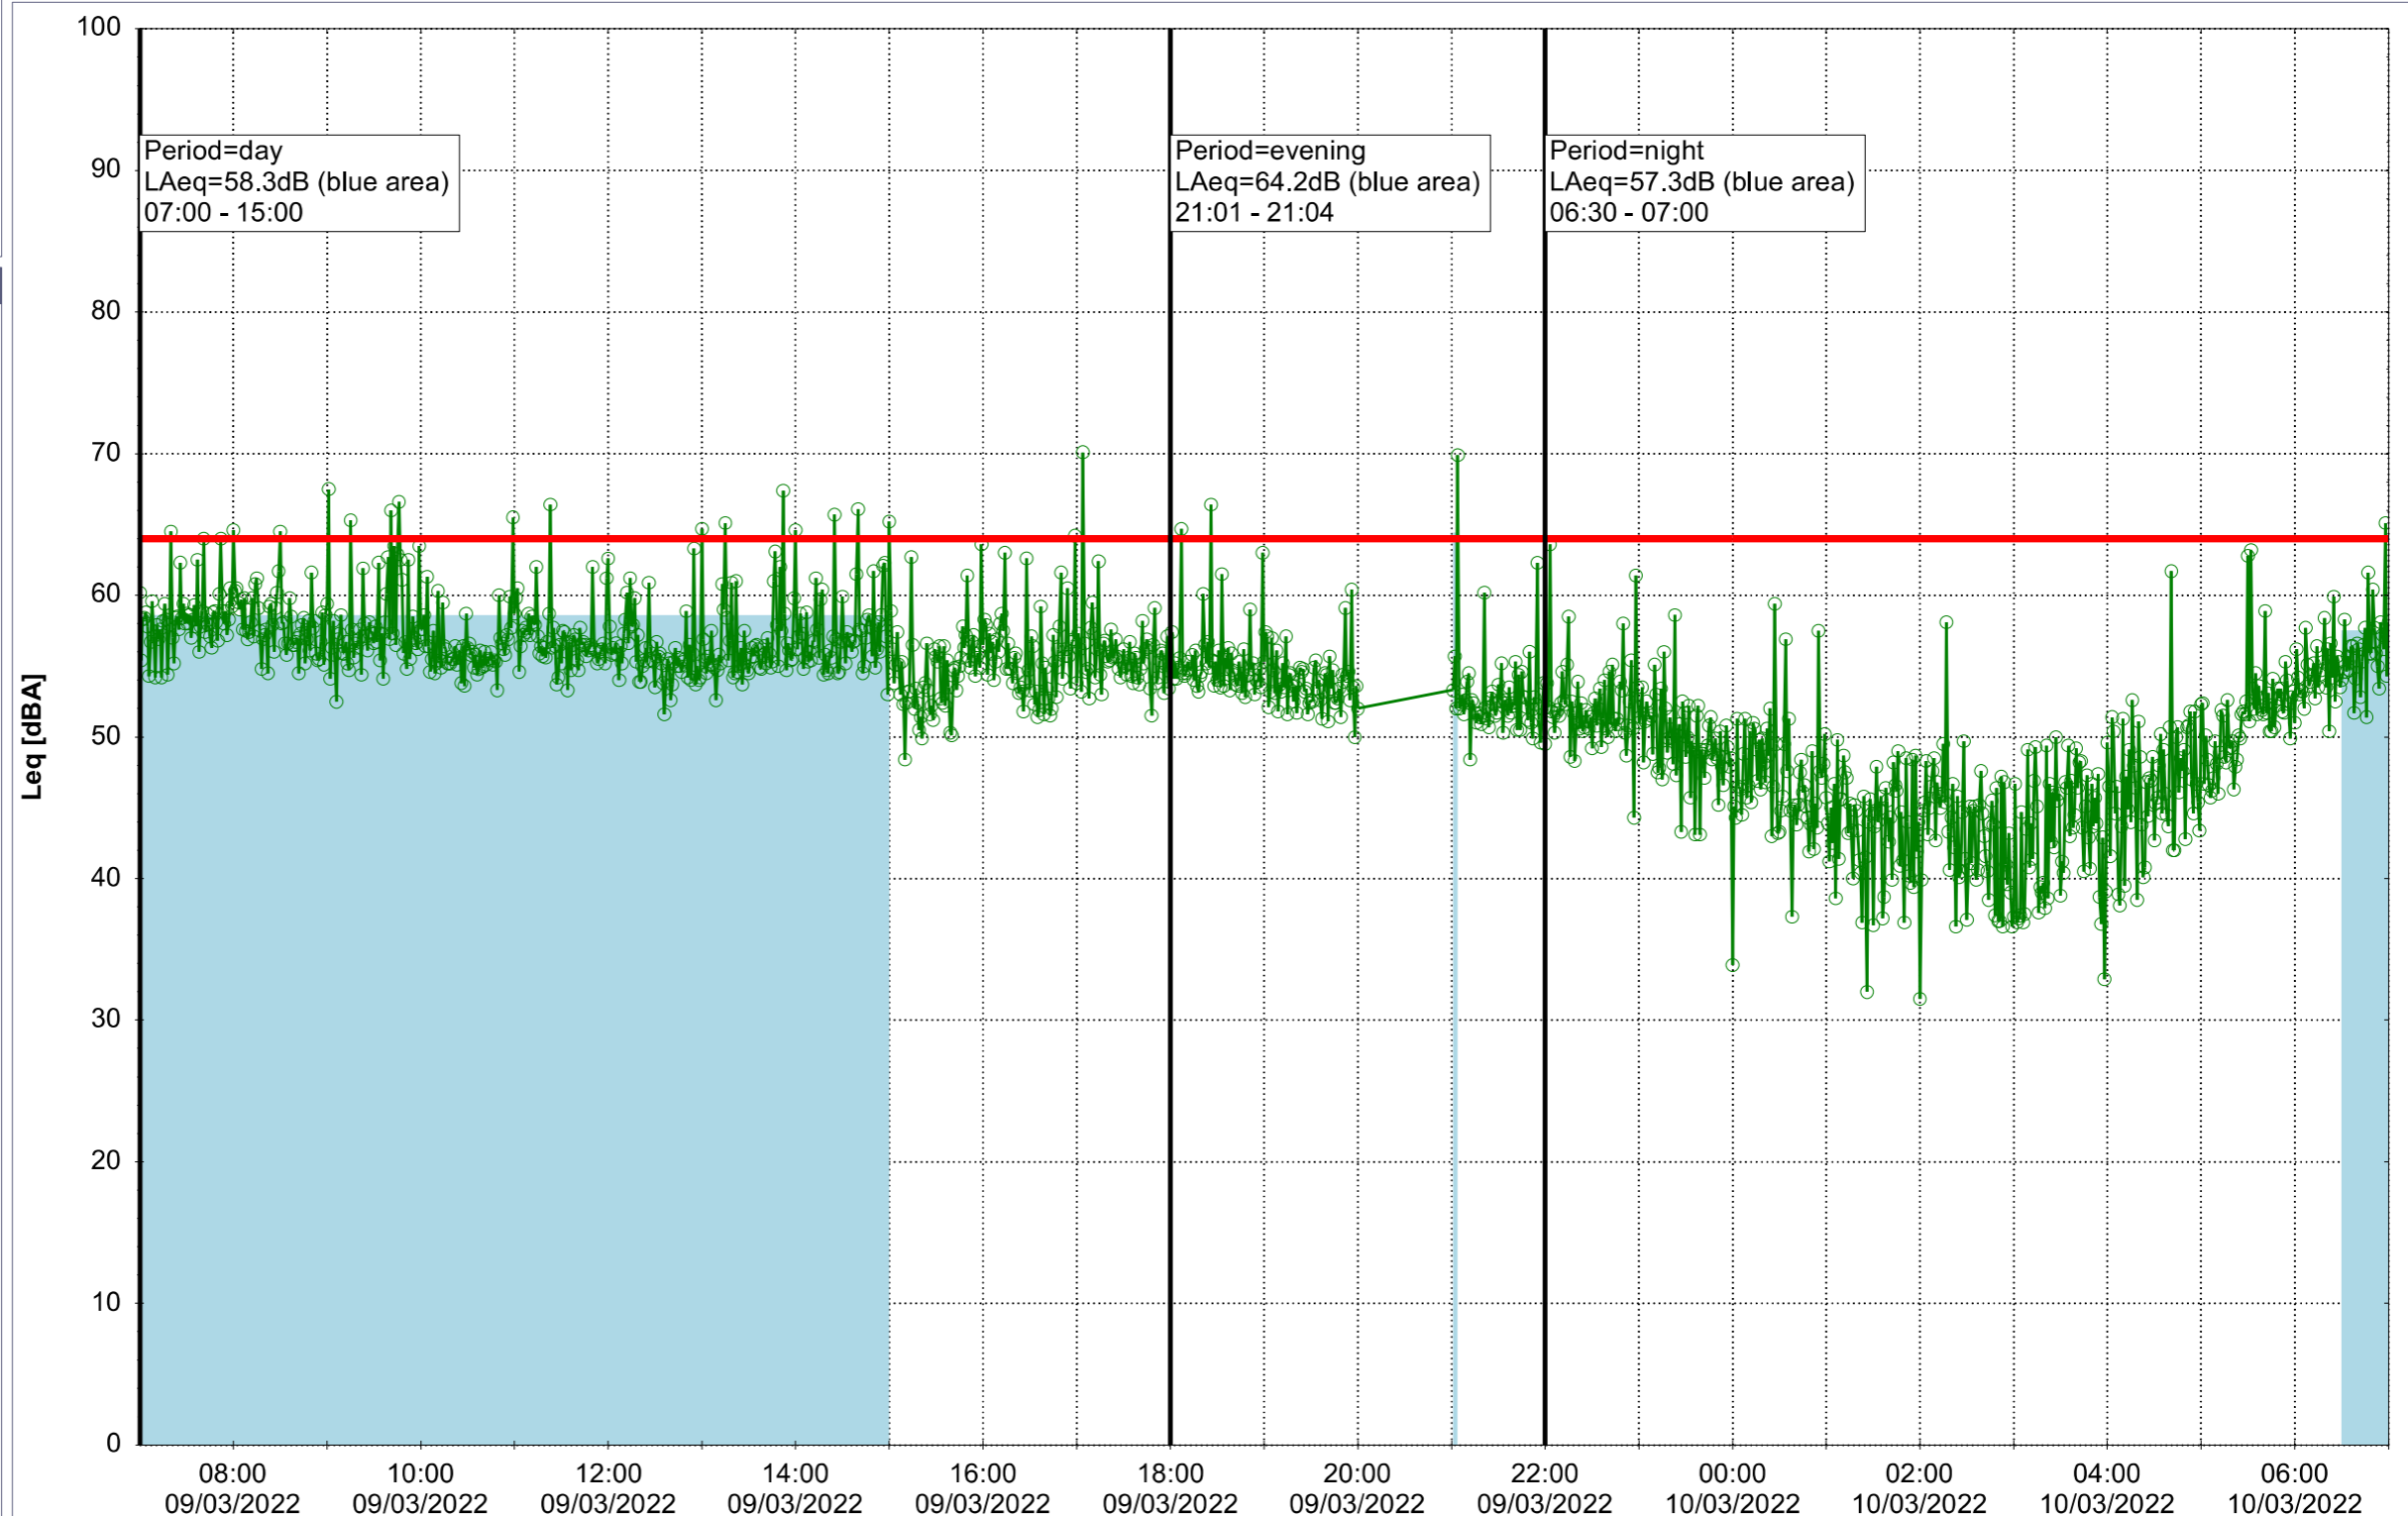

### Noise Time Related Diagram

08/03/2022  
09/03/2022

○○○ GAB\_NS01

Remarks

- Tegholmen

Project: Kronos Sydhavnen  
Construction: Gåsebæk  
Location: N-V

Plan View

Remarks

### Noise Time Related Diagram

09/03/2022

10/03/2022

○○○ GAB\_NS01

**Project:** Kronos Sydhavnen  
**Construction:** Gåsebæk  
**Location:** N-V

Plan View

Remarks

...