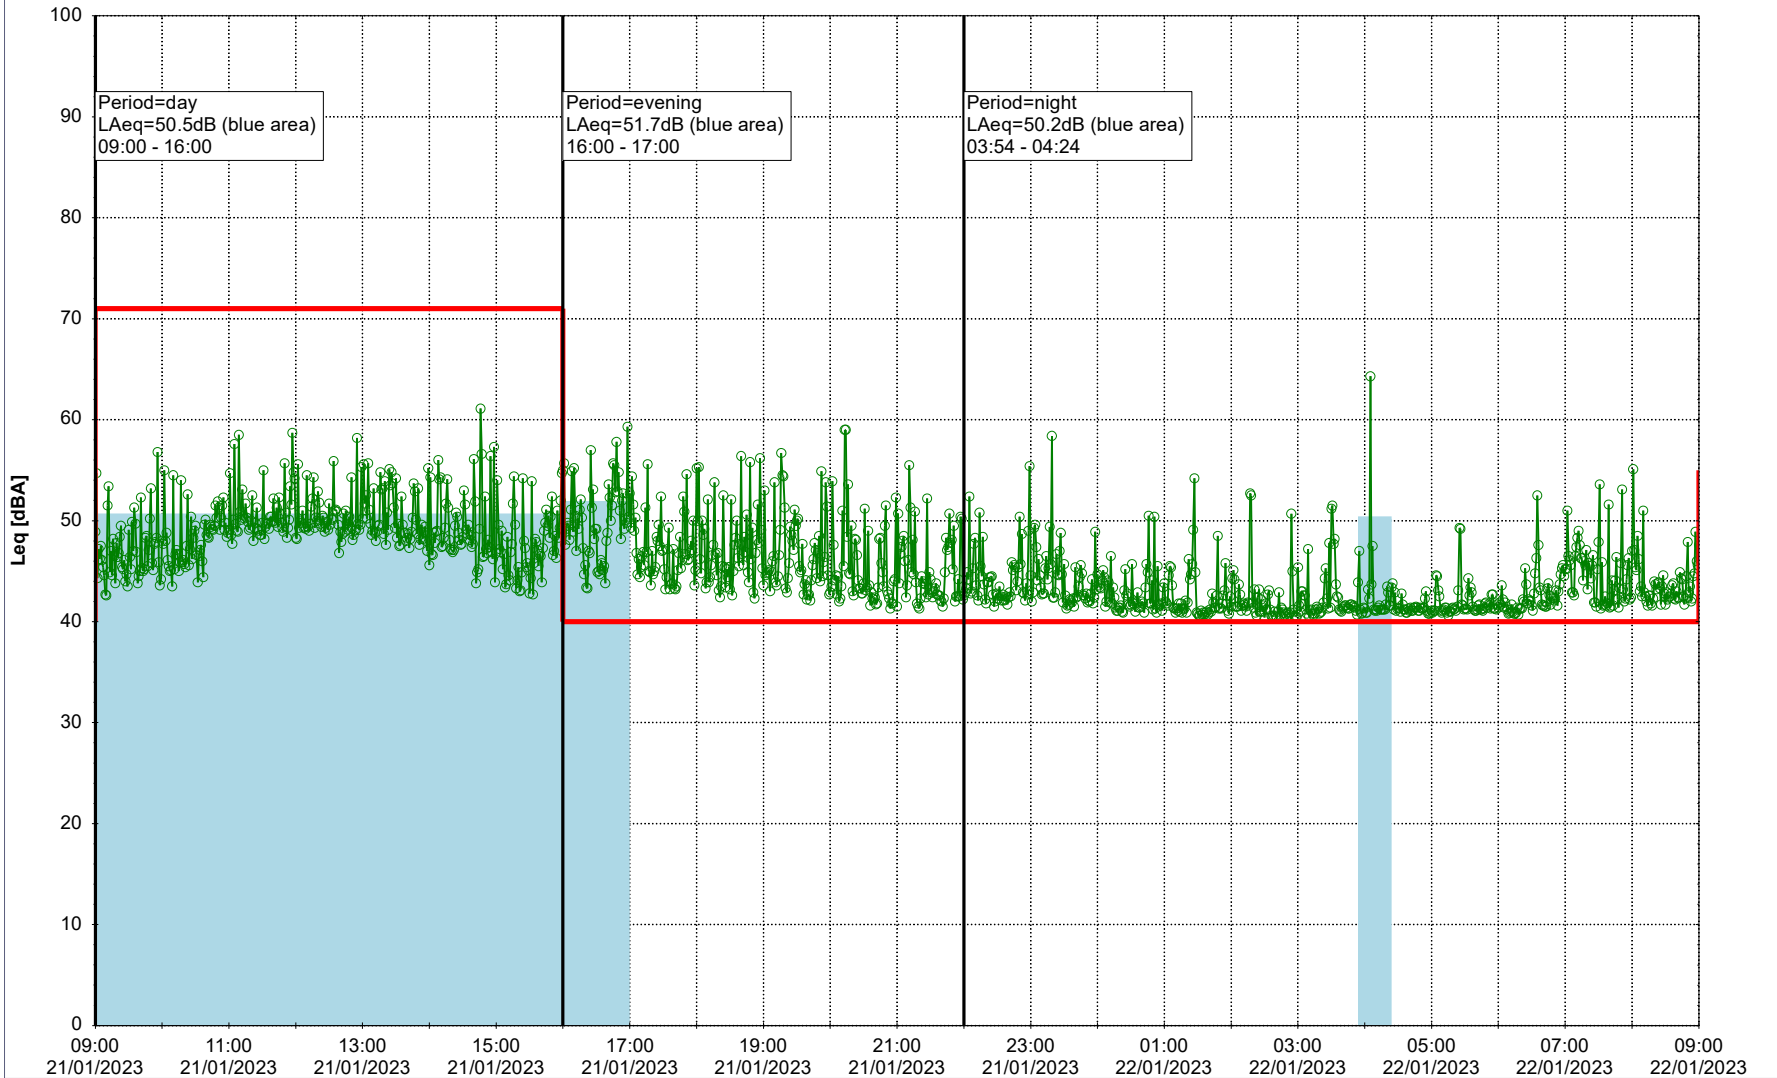

### Noise Time Related Diagram

20/01/2023  
21/01/2023

○○○ NEL\_NS01

**Project:** Kronos Sydhavnen  
**Construction:** Ny Ellebjerg  
**Location:** N-V

21/01/2023  
22/01/2023

### Noise Time Related Diagram

○○○ NEL\_NS01

Remarks

...

**Project:** Kronos Sydhavnen  
**Construction:** Ny Ellebjerg  
**Location:** N-V

22/01/2023  
23/01/2023

Plan View

Remarks