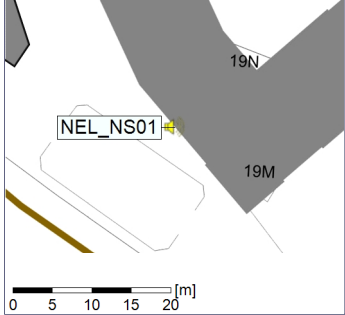

### Noise Time Related Diagram

17/01/2023  
18/01/2023

○○○ NEL\_NS01

**Project:** Kronos Sydhavnen  
**Construction:** Ny Ellebjerg  
**Location:** N-V

Plan View

Remarks

...