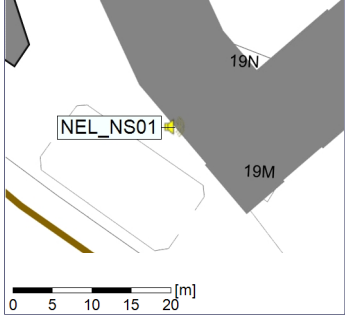

### Noise Time Related Diagram

○○○ NEL\_NS01

Remarks

...

**Project:** Kronos Sydhavnen  
**Construction:** Ny Ellebjerg  
**Location:** N-V

22/01/2023  
23/01/2023

Plan View

Remarks