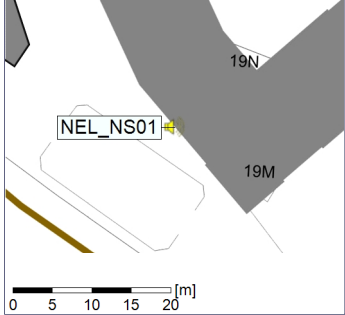

### Noise Time Related Diagram

16/01/2023  
17/01/2023

○ ○ ○ ○ NEL\_NS01

**Project:** Kronos Sydhavnen  
**Construction:** Ny Ellebjerg  
**Location:** N-V

Plan View

Remarks

...