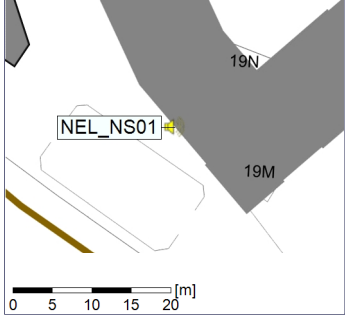

### Noise Time Related Diagram

18/01/2023  
19/01/2023

○ ○ ○ ○ NEL\_NS01

**Project:** Kronos Sydhavnen  
**Construction:** Ny Ellebjerg  
**Location:** N-V

Plan View

Remarks

...