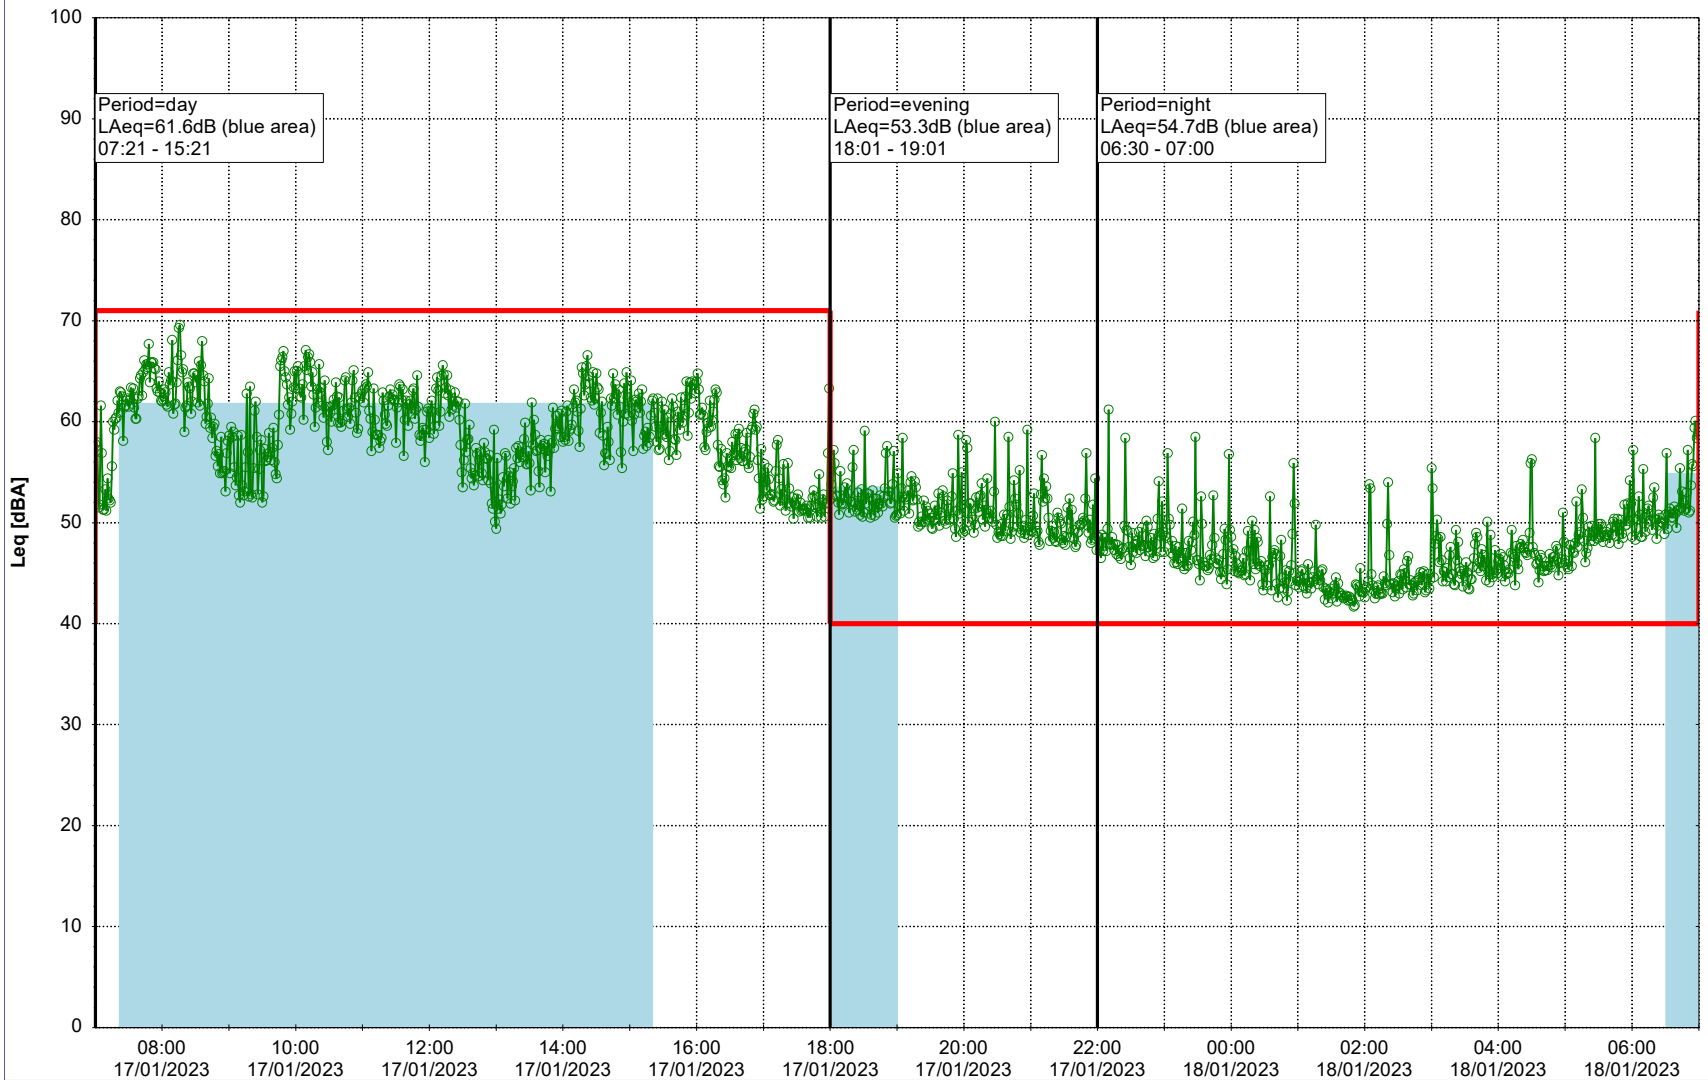

### Noise Time Related Diagram

16/01/2023  
17/01/2023

○ ○ ○ ○ NEL\_NS01

**Project:** Kronos Sydhavnen  
**Construction:** Ny Ellebjerg  
**Location:** N-V

Plan View

Remarks

...

### Noise Time Related Diagram

17/01/2023  
18/01/2023

○○○ NEL\_NS01

**Project:** Kronos Sydhavnen  
**Construction:** Ny Ellebjerg  
**Location:** N-V

Plan View

Remarks

...

### Noise Time Related Diagram

18/01/2023  
19/01/2023

○ ○ ○ ○ NEL\_NS01

**Project:** Kronos Sydhavnen  
**Construction:** Ny Ellebjerg  
**Location:** N-V

Plan View

Remarks

...