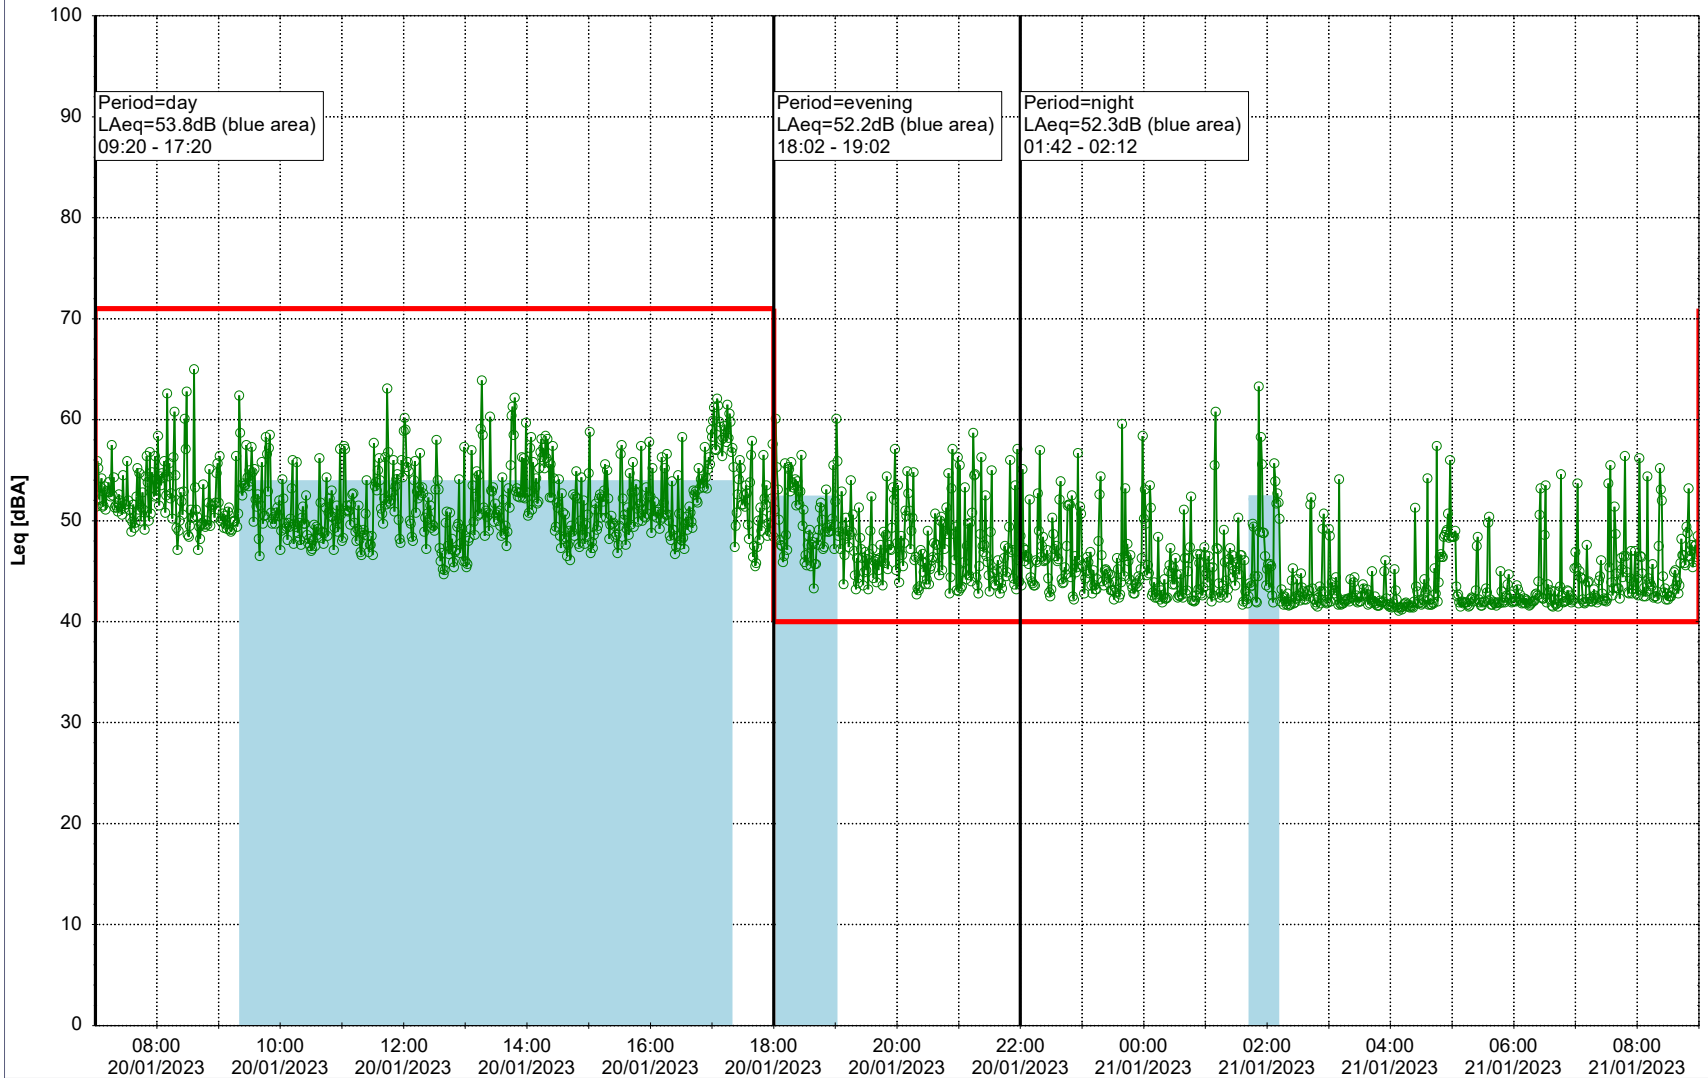

### Noise Time Related Diagram

19/01/2023  
20/01/2023

○ ○ ○ ○ NEL\_NS01

Project: Kronos Sydhavnen  
Construction: Ny Ellebjerg  
Location: N-V

Plan View

Remarks

...

### Noise Time Related Diagram

20/01/2023  
21/01/2023

○○○ NEL\_NS01

**Project:** Kronos Sydhavnen  
**Construction:** Ny Ellebjerg  
**Location:** N-V

21/01/2023  
22/01/2023

### Noise Time Related Diagram

○○○ NEL\_NS01

Remarks

...

**Project:** Kronos Sydhavnen  
**Construction:** Ny Ellebjerg  
**Location:** N-V

22/01/2023  
23/01/2023

Plan View

Remarks