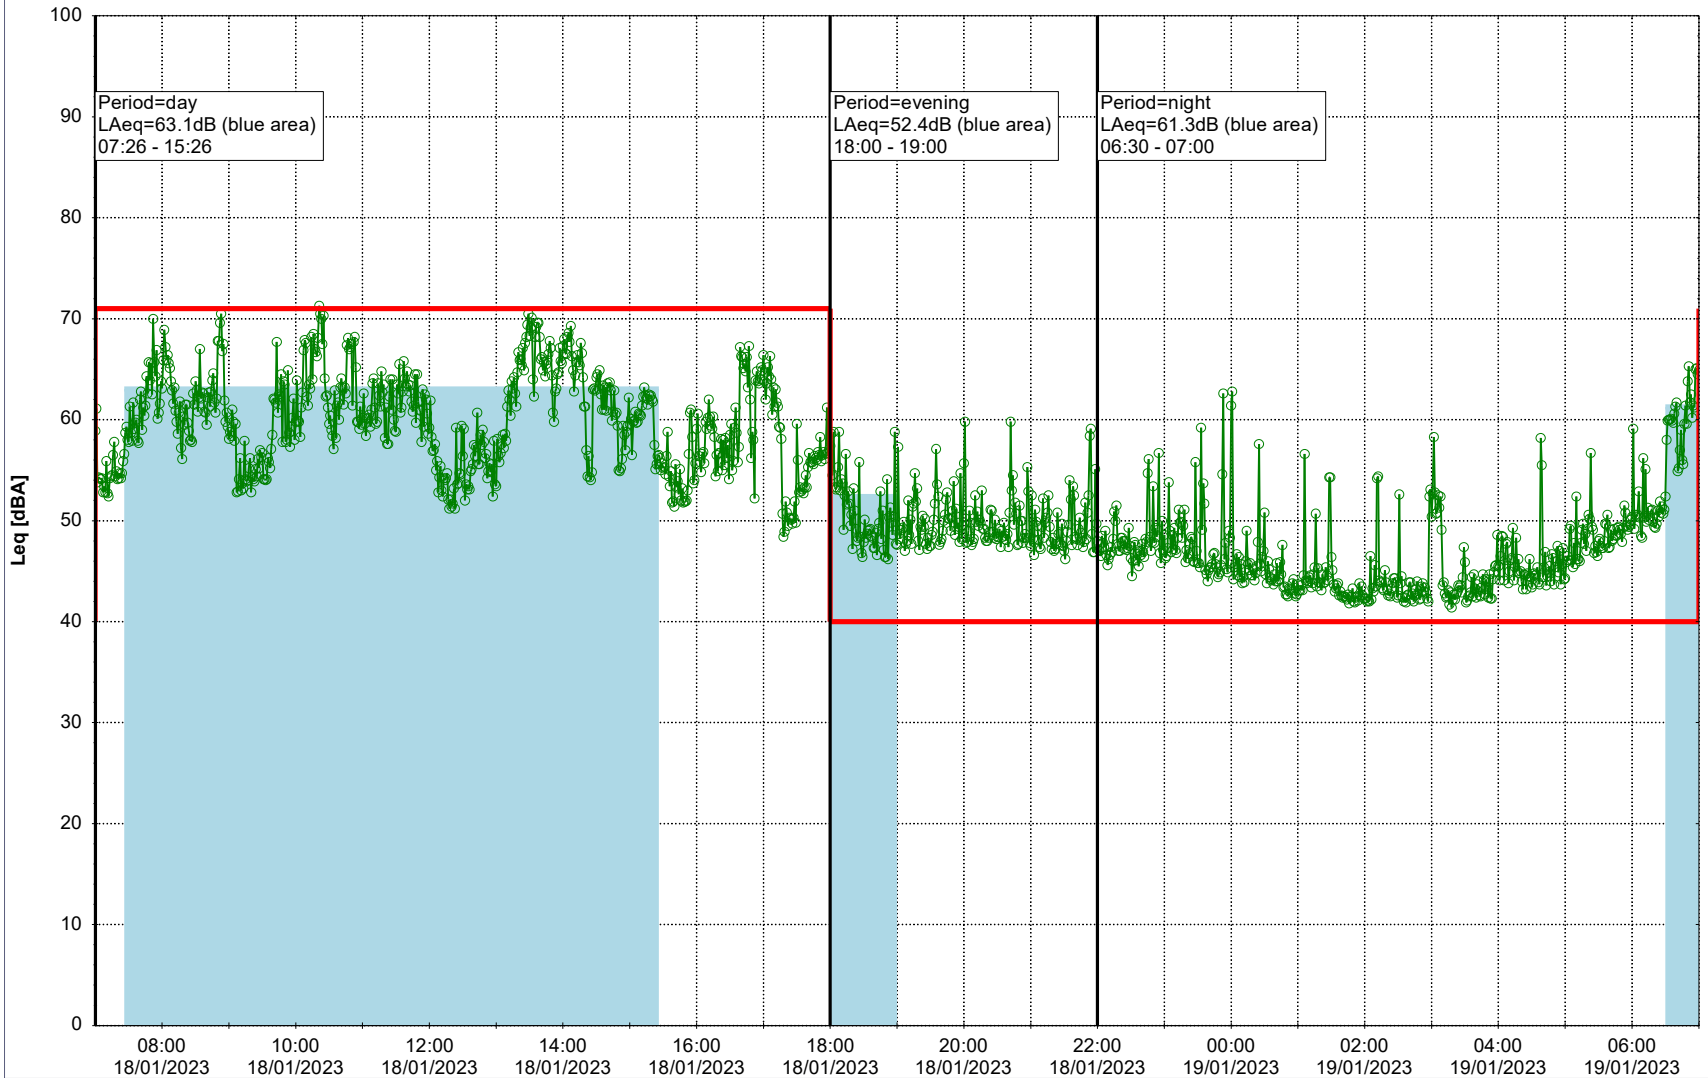

### Noise Time Related Diagram

17/01/2023  
18/01/2023

○○○ NEL\_NS01

**Project:** Kronos Sydhavnen  
**Construction:** Ny Ellebjerg  
**Location:** N-V

Plan View

Remarks

...

### Noise Time Related Diagram

18/01/2023  
19/01/2023

○ ○ ○ ○ NEL\_NS01

**Project:** Kronos Sydhavnen  
**Construction:** Ny Ellebjerg  
**Location:** N-V

Plan View

Remarks

...

### Noise Time Related Diagram

19/01/2023  
20/01/2023

○ ○ ○ ○ NEL\_NS01

Project: Kronos Sydhavnen  
Construction: Ny Ellebjerg  
Location: N-V

Plan View

Remarks

...