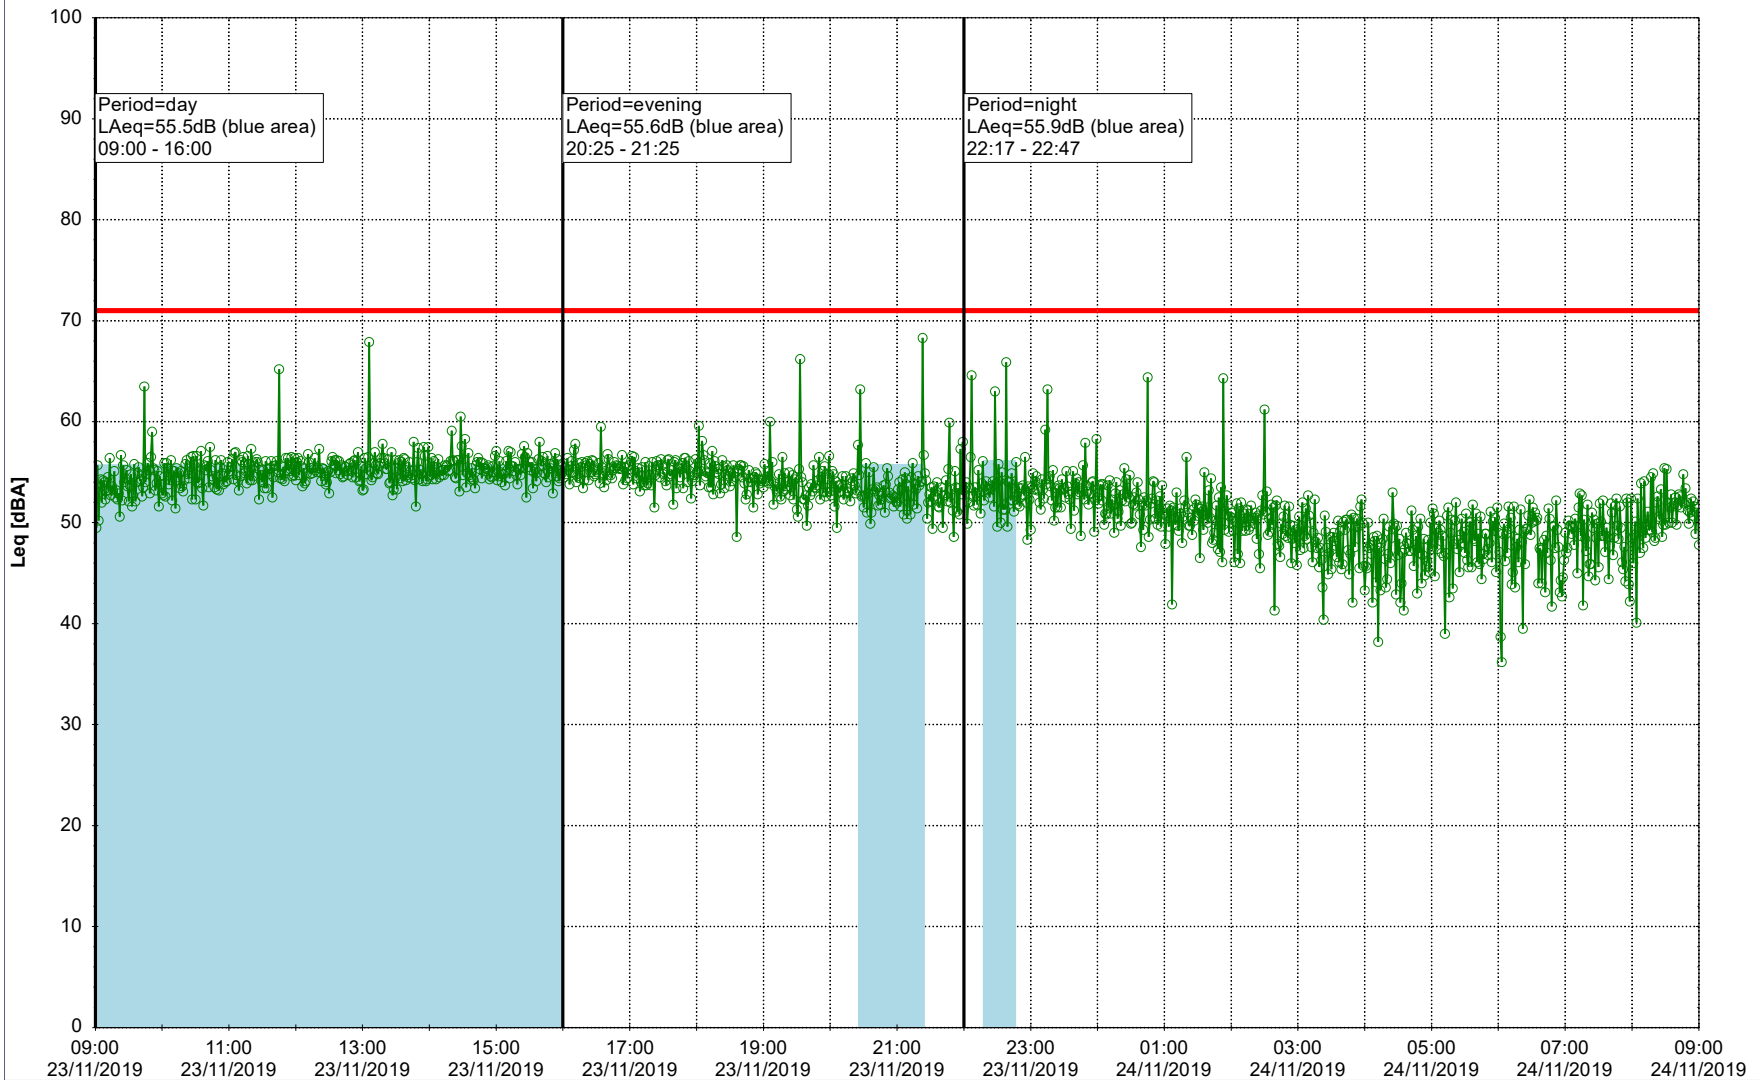

### Noise Time Related Diagram

○○○○ GAB\_NS01

**Project:** Kronos Sydhavnen  
**Construction:** Gåsebæk  
**Location:** N-V

23/11/2019  
24/11/2019

Remarks

...

### Noise Time Related Diagram

○○○ GAB\_NS01

**Project:** Kronos Sydhavnen  
**Construction:** Gåsebæk  
**Location:** N-V

24/11/2019  
25/11/2019