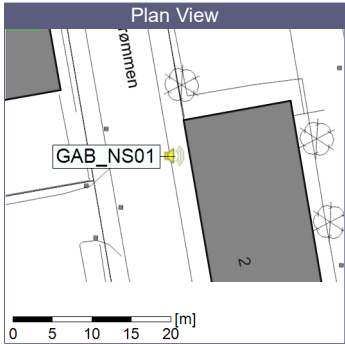

### Noise Time Related Diagram

○○○○ GAB\_NS01

**Project:** Kronos Sydhavnen  
**Construction:** Gåsebæk  
**Location:** N-V

23/11/2019  
24/11/2019

Remarks

...