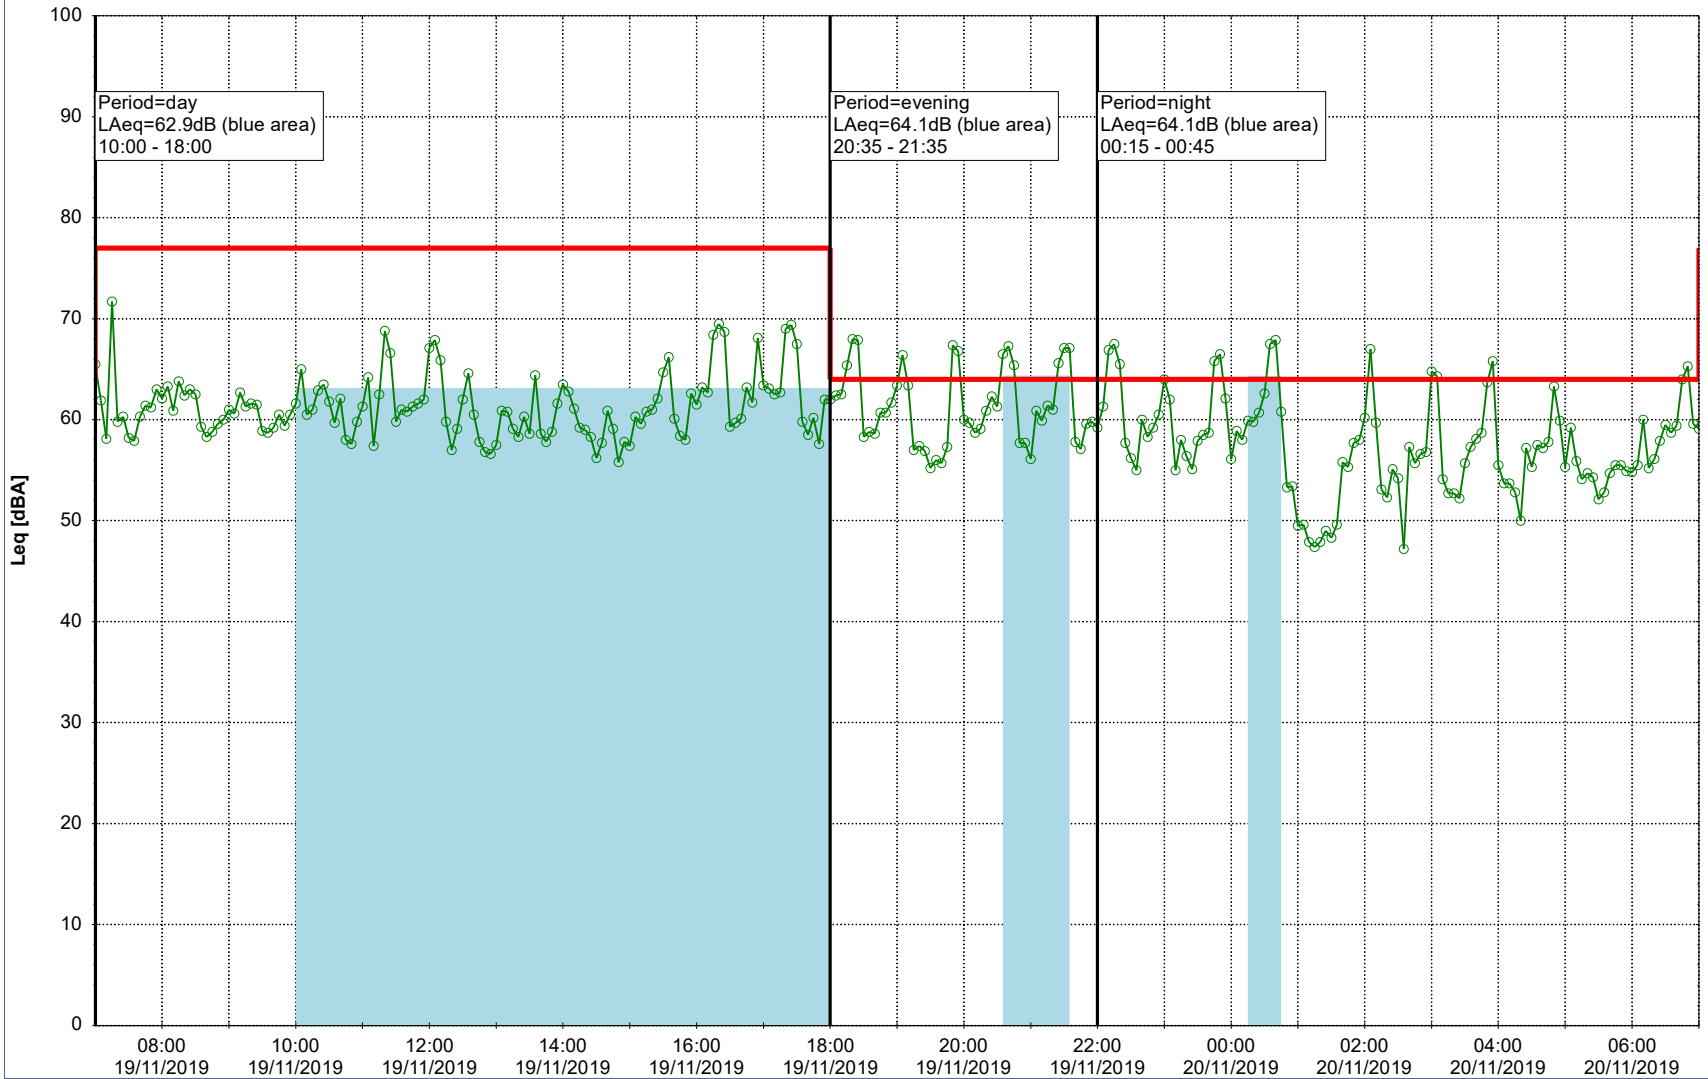

### Noise Time Related Diagram

○○○ GAB\_NS01

Project: Kronos Sydhavnen  
Construction: Gåsebæk  
Location: N-V

Remarks

...

### Noise Time Related Diagram

19/11/2019  
20/11/2019

○○○ GAB\_NS01

**Project:** Kronos Sydhavnen  
**Construction:** Gåsebæk  
**Location:** N-V

20/11/2019  
21/11/2019

Remarks

...