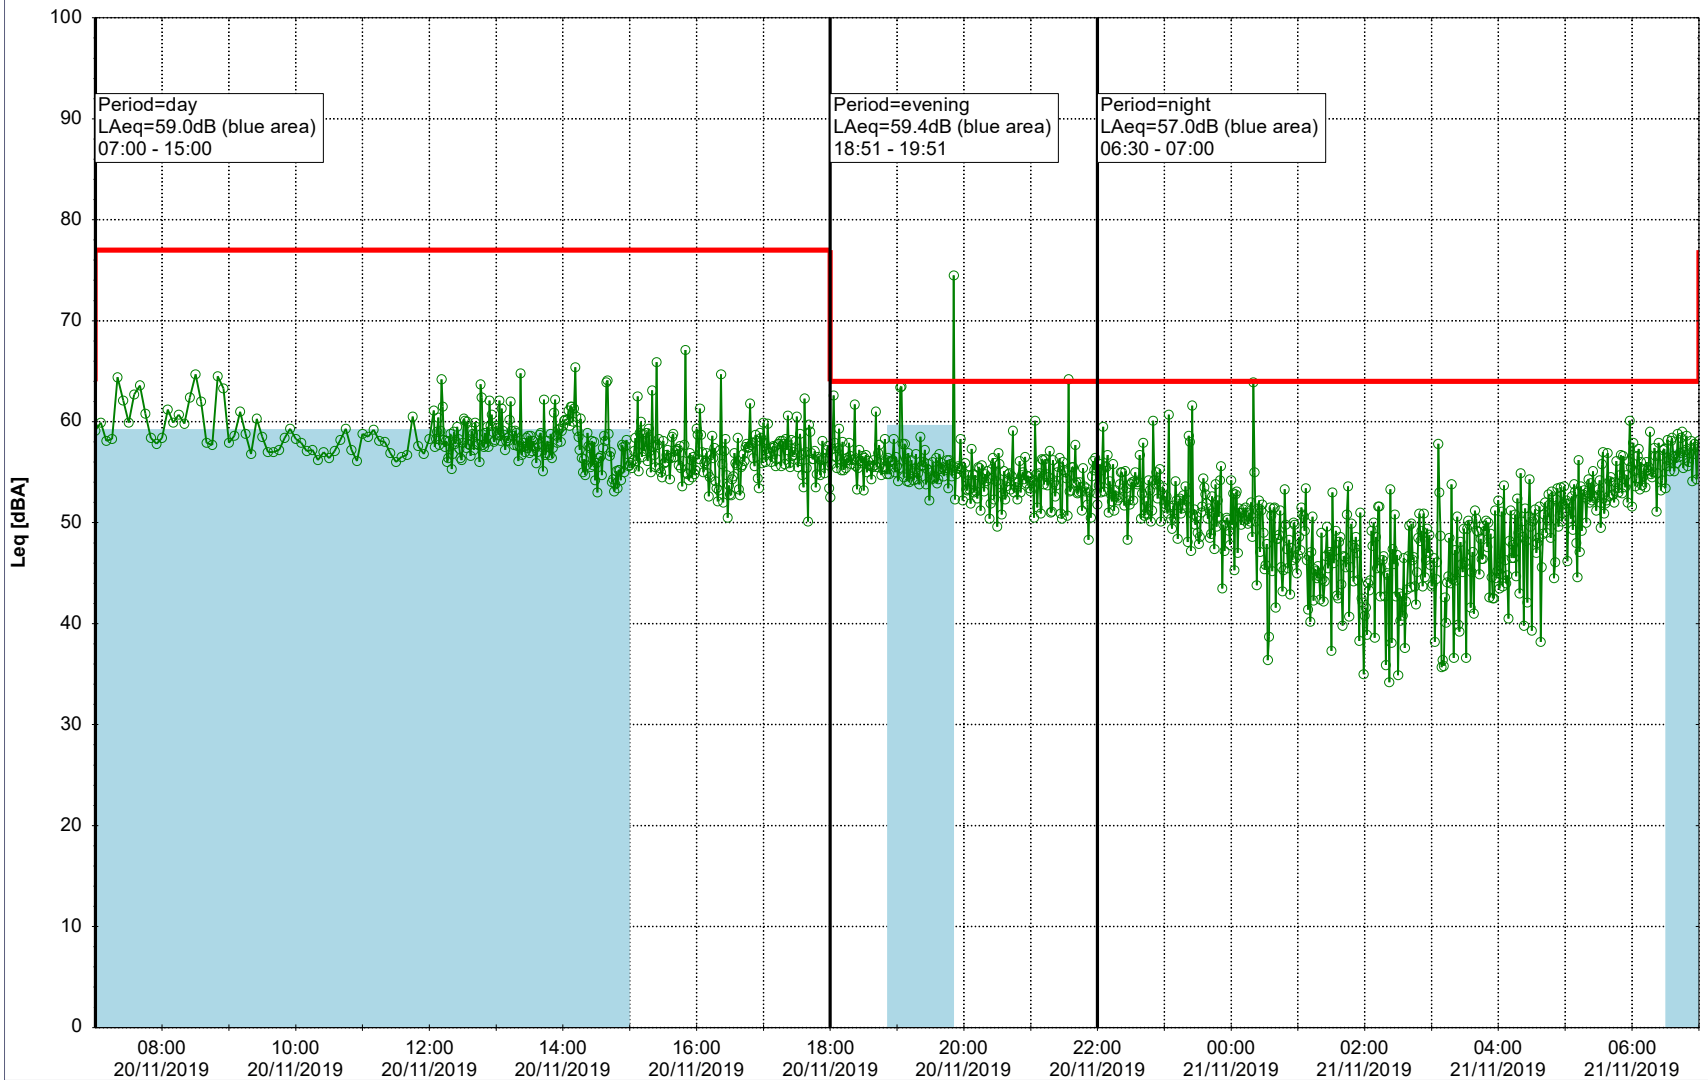

### Noise Time Related Diagram

○○○ GAB\_NS01

Project: Kronos Sydhavnen  
Construction: Gåsebæk  
Location: N-V

Remarks

...

### Noise Time Related Diagram

19/11/2019  
20/11/2019

○○○ GAB\_NS01

**Project:** Kronos Sydhavnen  
**Construction:** Gåsebæk  
**Location:** N-V

20/11/2019  
21/11/2019

Remarks

...

### Noise Time Related Diagram

○○○ GAB\_NS01

**Project:** Kronos Sydhavnen  
**Construction:** Gåsebæk  
**Location:** N-V

Remarks

...