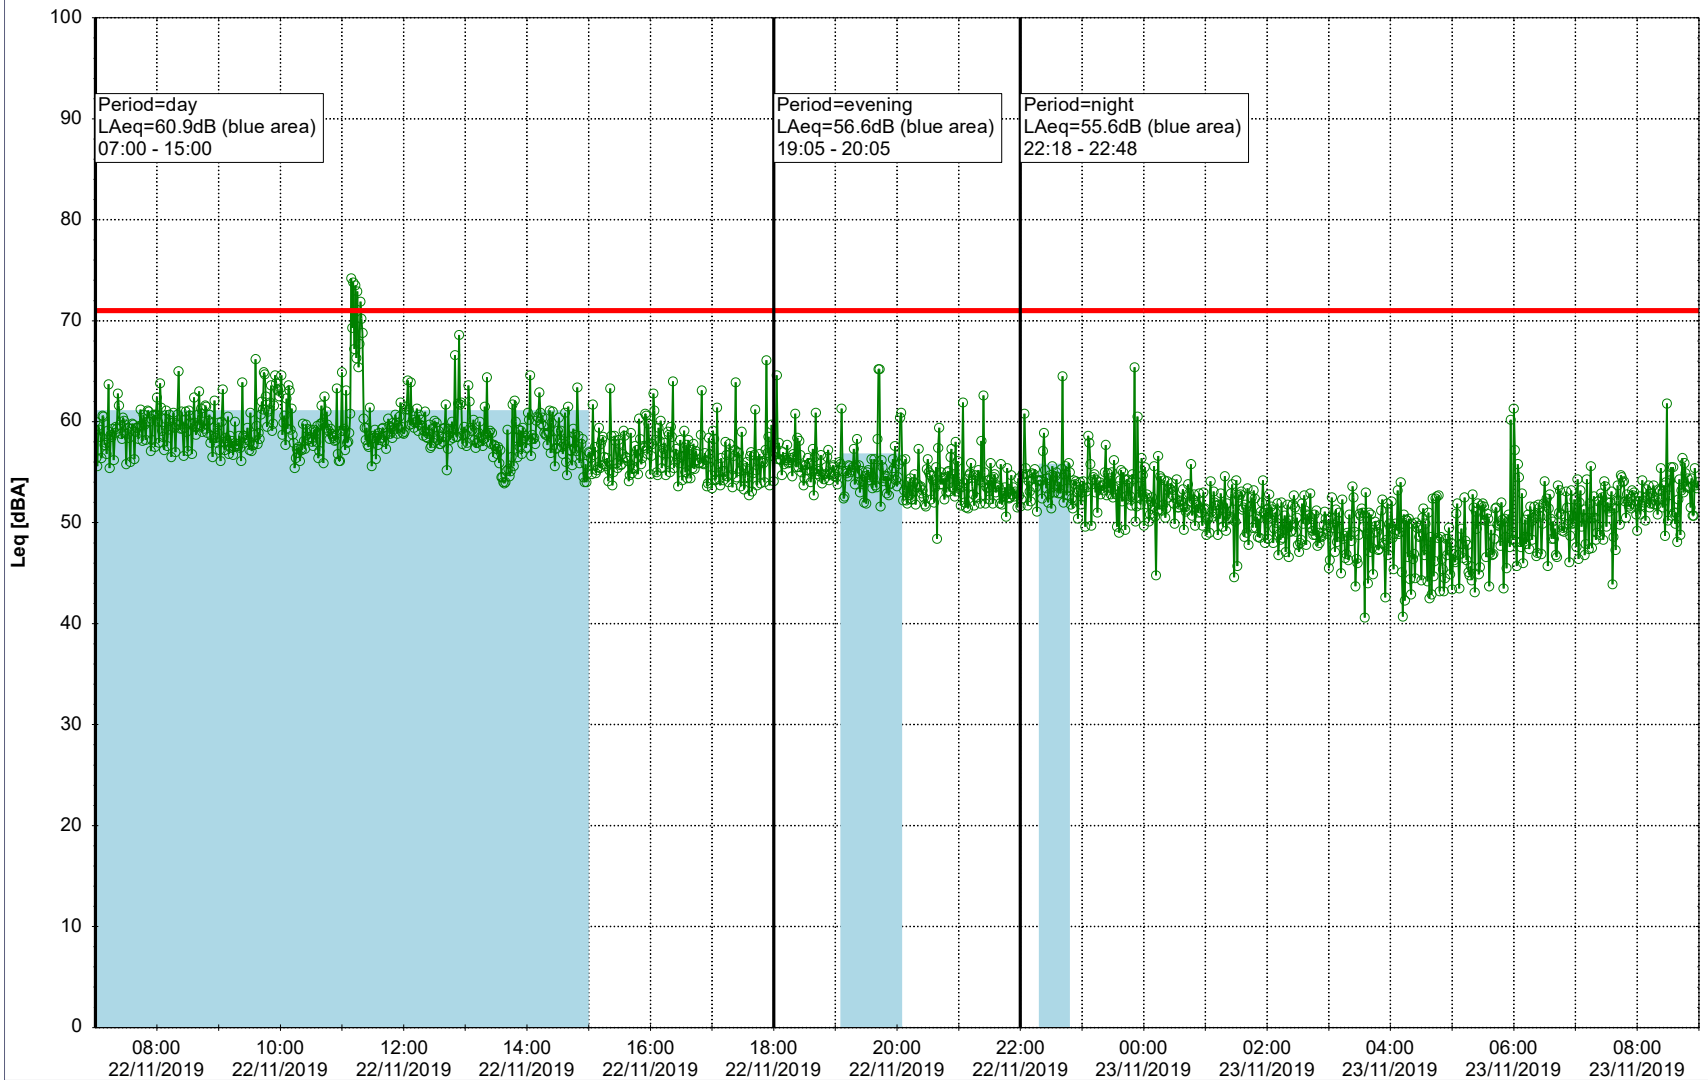

### Noise Time Related Diagram

21/11/2019  
22/11/2019

○○○○ GAB\_NS01

Project: Kronos Sydhavnen  
Construction: Gåsebæk  
Location: N-V

22/11/2019  
23/11/2019

Remarks

...

### Noise Time Related Diagram

○○○○ GAB\_NS01

**Project:** Kronos Sydhavnen  
**Construction:** Gåsebæk  
**Location:** N-V

23/11/2019  
24/11/2019

Remarks

...

### Noise Time Related Diagram

○○○ GAB\_NS01

**Project:** Kronos Sydhavnen  
**Construction:** Gåsebæk  
**Location:** N-V

24/11/2019  
25/11/2019