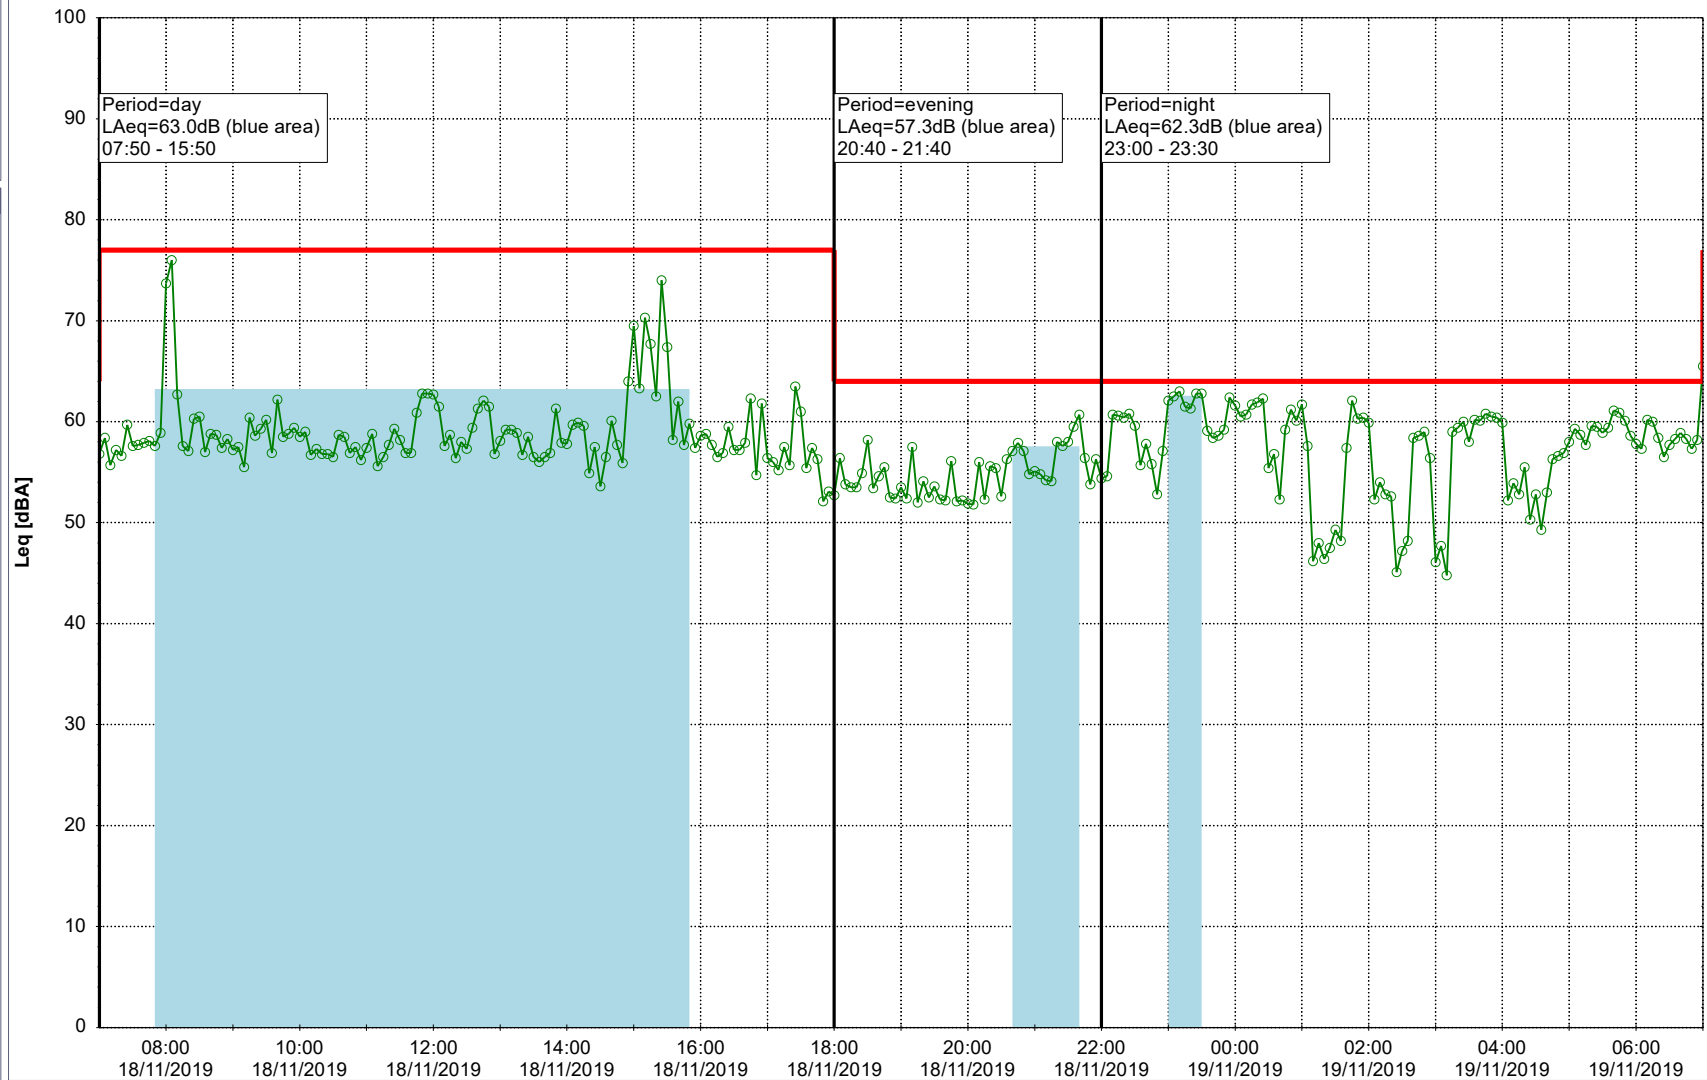

**Project:** Kronos Sydhavnen  
**Construction:** Gåsebæk  
**Location:** N-V

18/11/2019  
19/11/2019

Remarks

...

### Noise Time Related Diagram

○○○ GAB\_NS01

Project: Kronos Sydhavnen  
Construction: Gåsebæk  
Location: N-V

Remarks

...

### Noise Time Related Diagram

19/11/2019  
20/11/2019

○○○ GAB\_NS01

**Project:** Kronos Sydhavnen  
**Construction:** Gåsebæk  
**Location:** N-V

20/11/2019  
21/11/2019

Remarks

...

### Noise Time Related Diagram

○○○ GAB\_NS01

**Project:** Kronos Sydhavnen  
**Construction:** Gåsebæk  
**Location:** N-V

Remarks

...