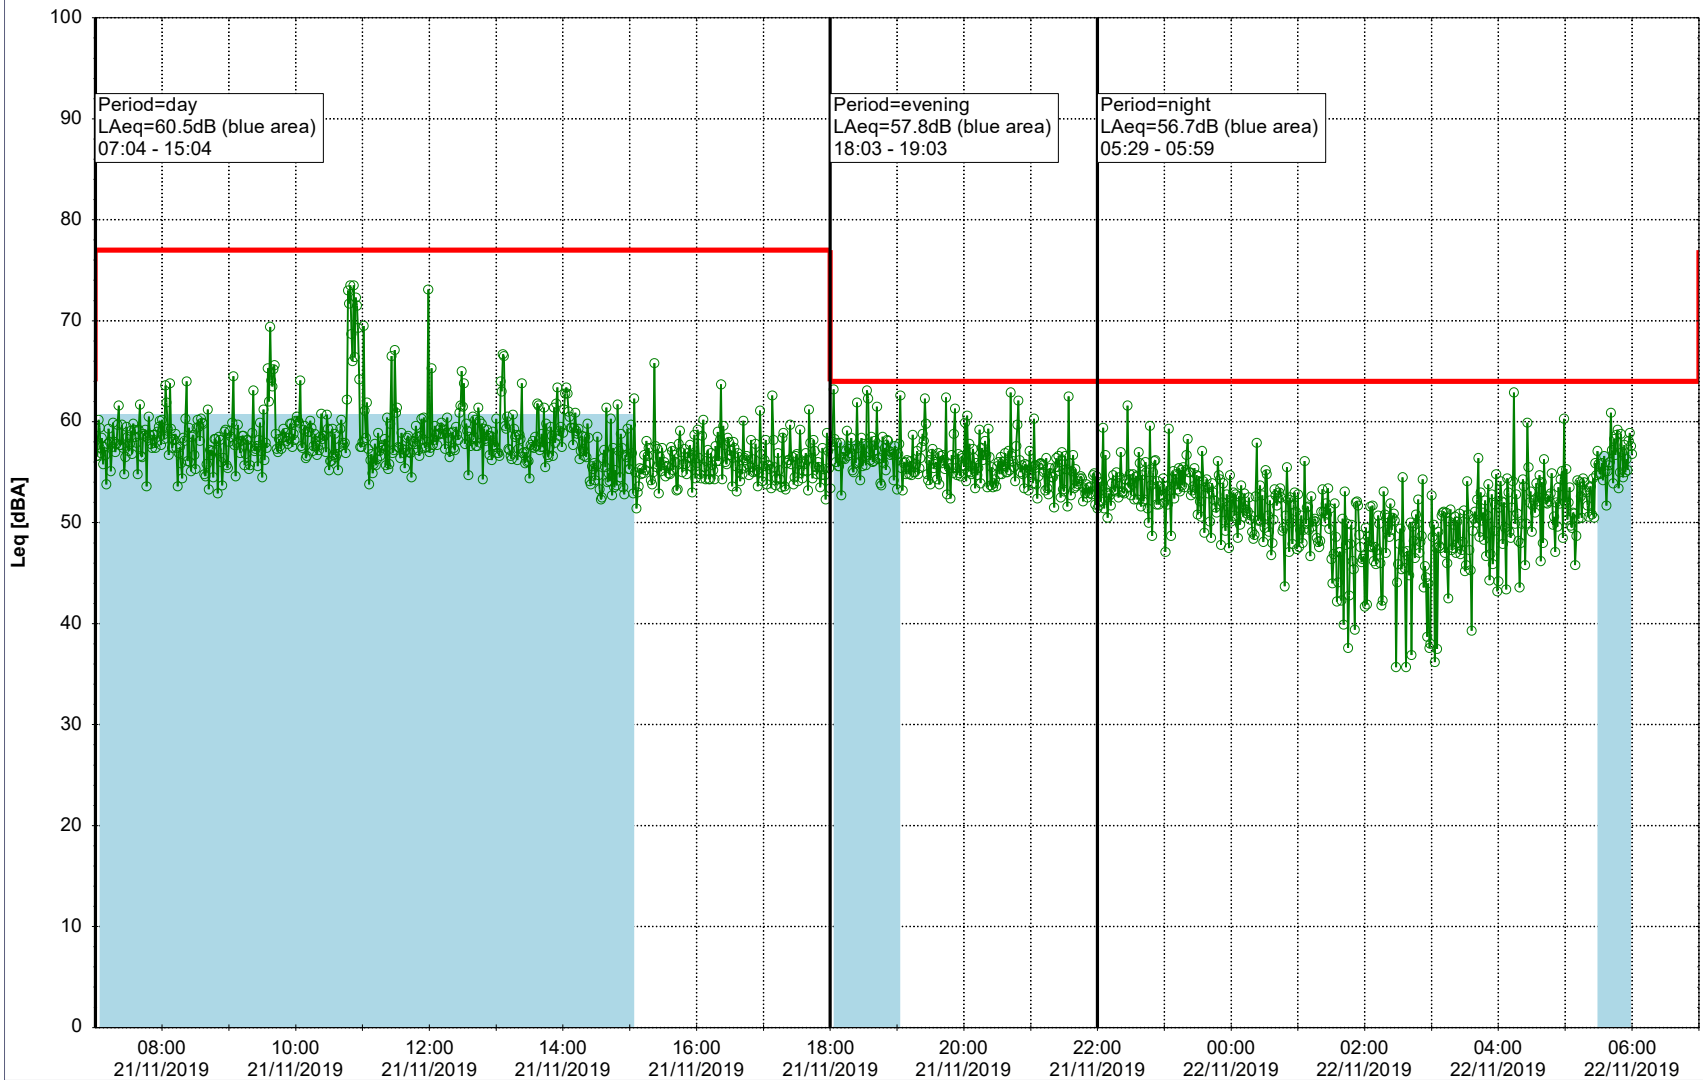

### Noise Time Related Diagram

○○○ GAB\_NS01

**Project:** Kronos Sydhavnen  
**Construction:** Gåsebæk  
**Location:** N-V

Remarks

...

### Noise Time Related Diagram

21/11/2019  
22/11/2019

○○○○ GAB\_NS01

Project: Kronos Sydhavnen  
Construction: Gåsebæk  
Location: N-V

22/11/2019  
23/11/2019

Remarks

...