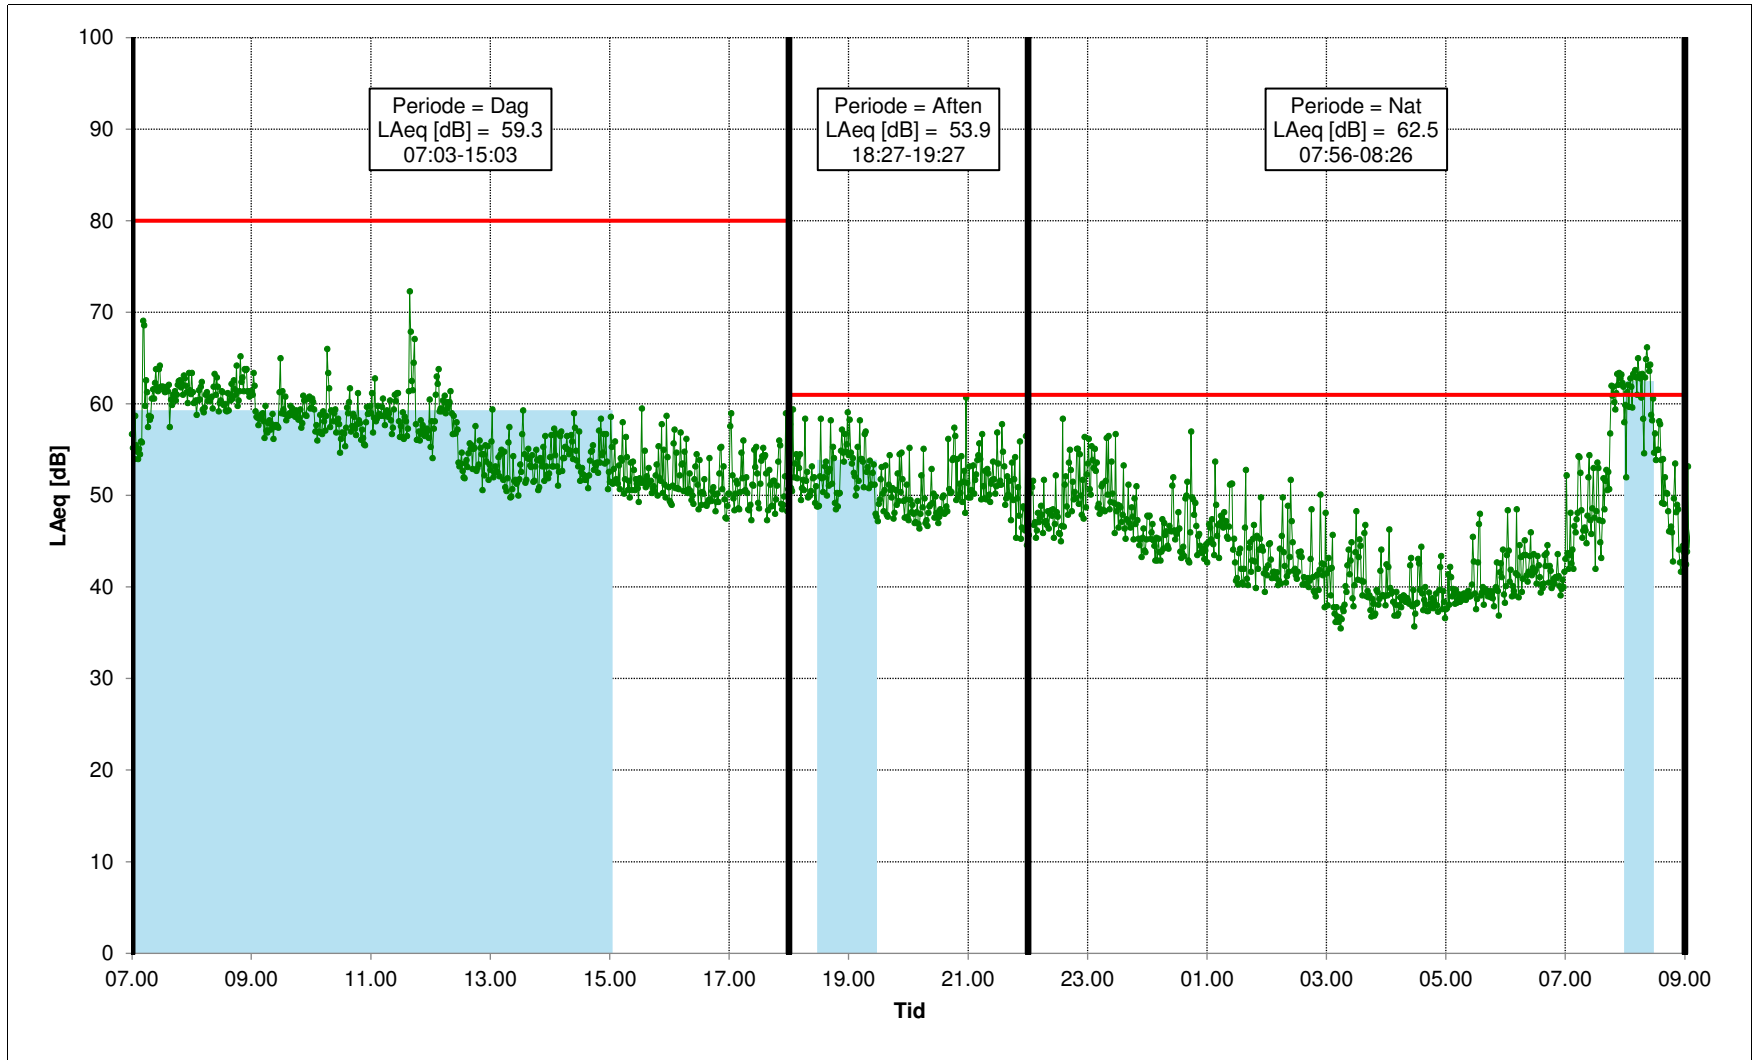

Støjdigram

23-02-2024
24-02-2024

S50-13057

Noter

Scenarie **Hverdage, fredag**
Dag : 7 - 18
Aften : 18 - 22
Nat : 22 - 9

dB Corr: -6

Plan

Støjdigram

24-02-2024
25-02-2024

S50-13057

Noter

Scenarie **Lørdage**
Dag : 9 - 16
Aften : 16 - 22
Nat : 22 - 9

dB Corr: -6

Noter

Scenarie **Søn og helligdage**
 Dag : 9 - 16
 Aften : 16 - 22
 Nat : 22 - 7

dB Corr: -6