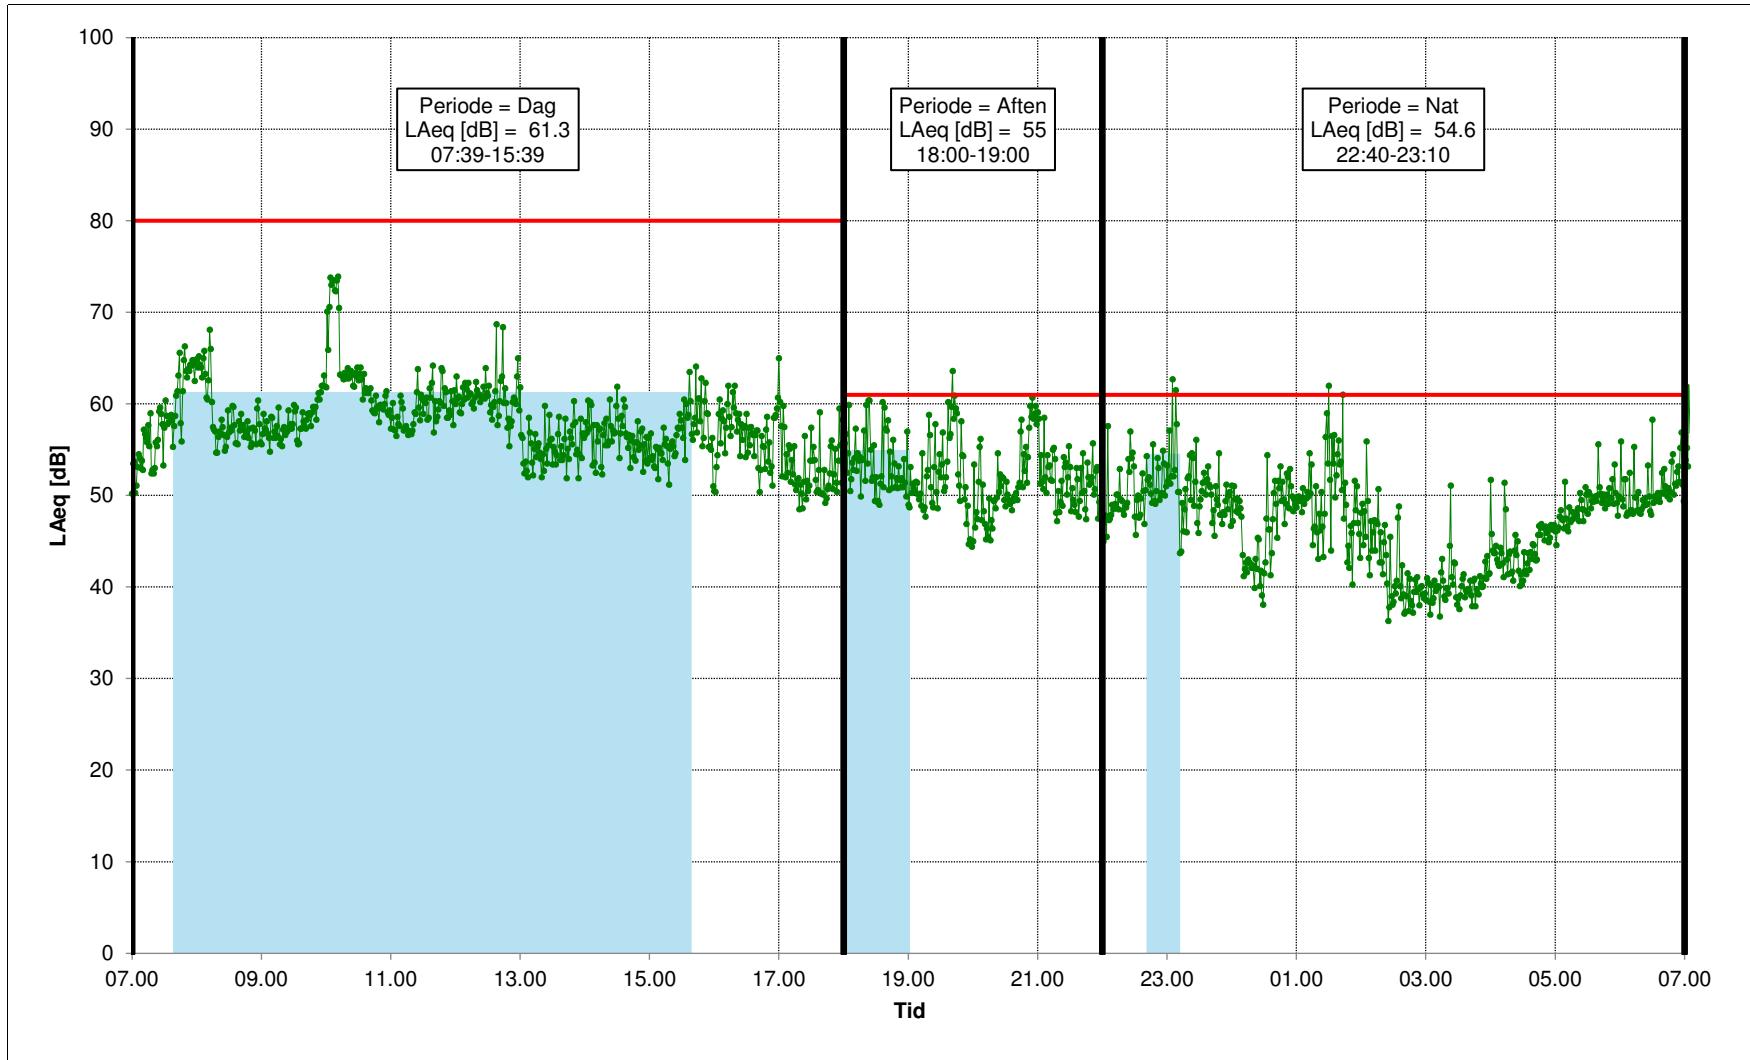

Støjdigram

19-02-2024
20-02-2024

S50-13057

Noter

Scenarie **Dage**
Dag : 7 - 18
Aften : 18 - 22
Nat : 22 - 7

dB Corr: -6

Noter

Scenarie **Dage**
Dag : 7 - 18
Aften : 18 - 22
Nat : 22 - 7

dB Corr: -6

Støjdigram

20-02-2024
21-02-2024

S50-13057

Noter

Scenarie **Dage**
Dag : 7 - 18
Aften : 18 - 22
Nat : 22 - 7

dB Corr: -6

Støjdigram

21-02-2024
22-02-2024

S50

Noter

Scenarie **Dage**
 Dag : 7 - 18
 Aften : 18 - 22
 Nat : 22 - 7

dB Corr: -6

Støjdigram

22-02-2024
23-02-2024

S50-13057

Støjdigram

23-02-2024
24-02-2024

S50-13057

Noter

Scenarie **Hverdage, fredag**
Dag : 7 - 18
Aften : 18 - 22
Nat : 22 - 9

dB Corr: -6

Plan

Støjdigram