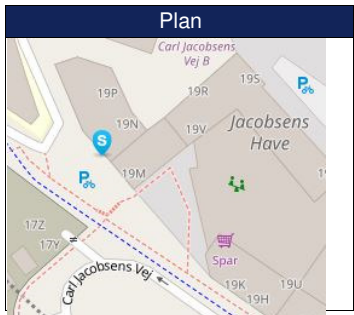

Noter

Scenarie **Dage**
Dag : 7 - 18
Aften : 18 - 22
Nat : 22 - 7

dB Corr: -6

Støjdigram

21-02-2024
22-02-2024

S50