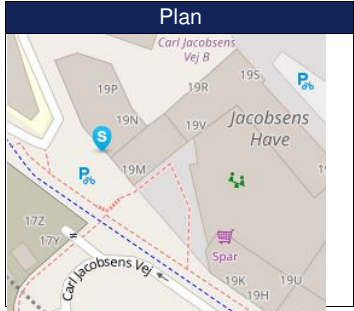

Støjdigram

23-02-2024
24-02-2024

S50-13057

Noter

Scenarie **Hverdage, fredag**
Dag : 7 - 18
Aften : 18 - 22
Nat : 22 - 9

dB Corr: -6

Plan

Støjdigram