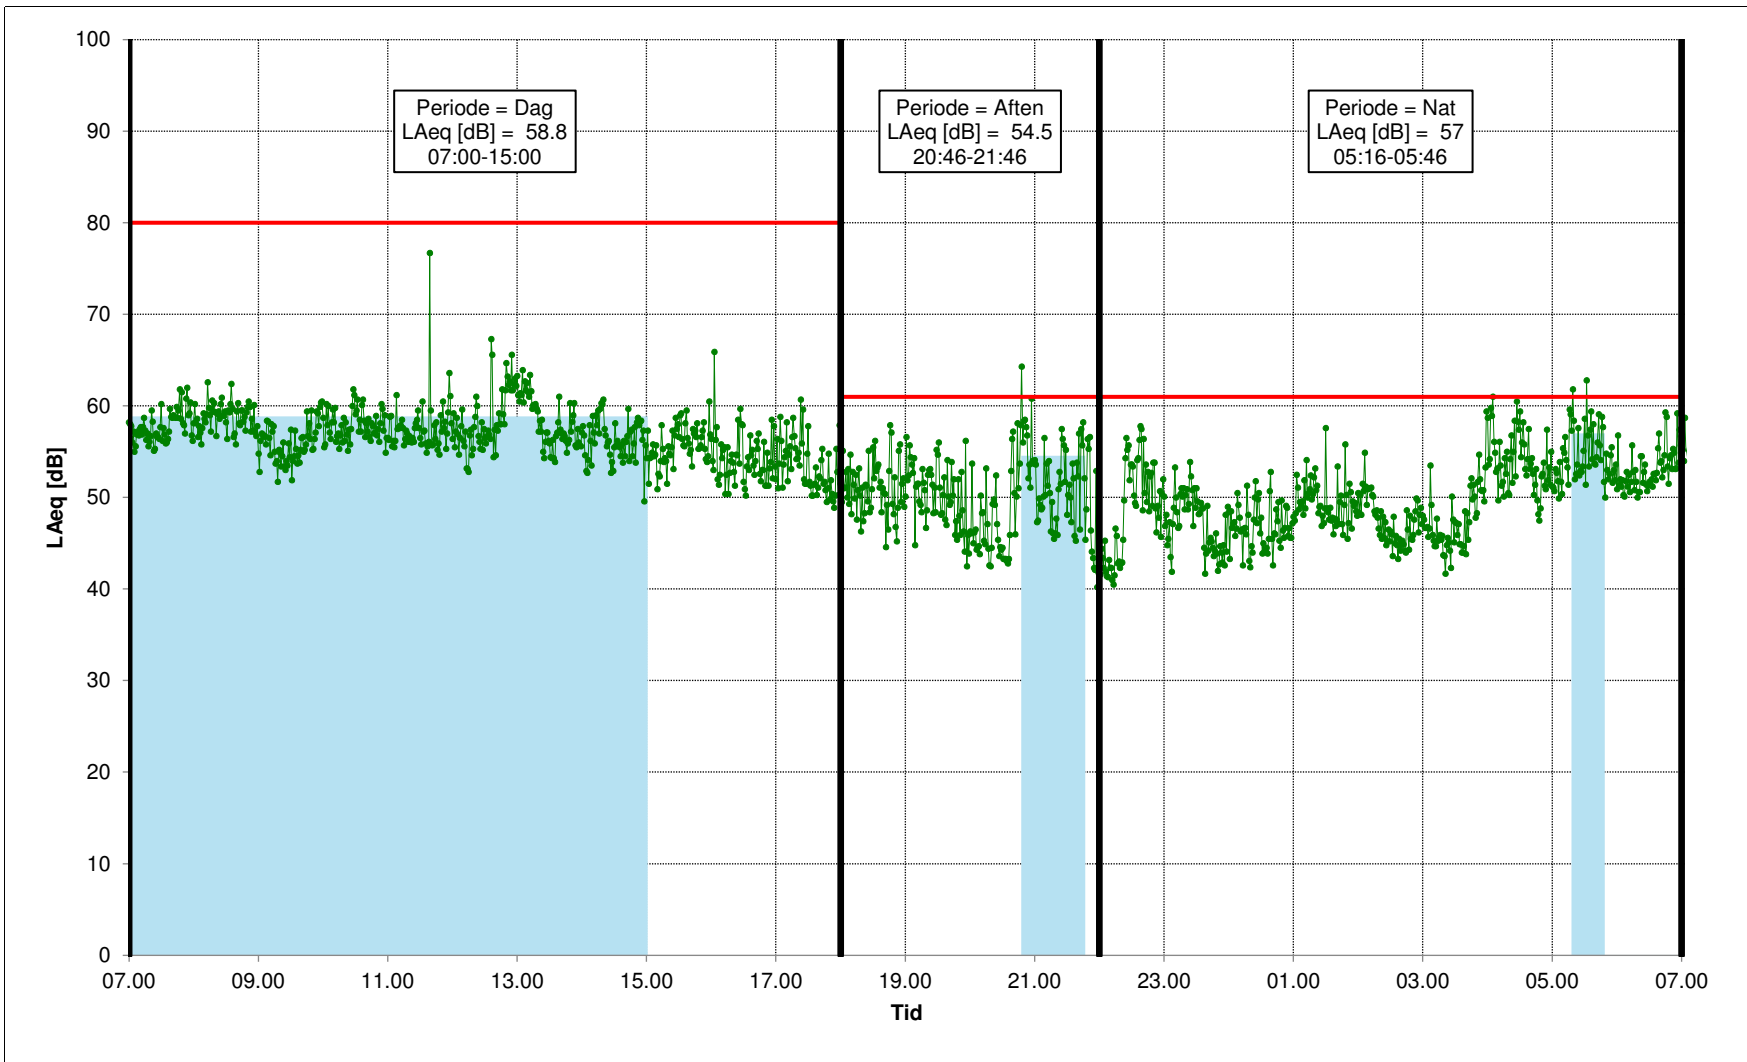

21-02-2024
22-02-2024

S50

Noter

Scenarie **Dage**
 Dag : 7 - 18
 Aften : 18 - 22
 Nat : 22 - 7

dB Corr: -6

Støjdigram

22-02-2024
23-02-2024

S50-13057

Støjdigram

23-02-2024
24-02-2024

S50-13057

Noter

Scenarie **Hverdage, fredag**
Dag : 7 - 18
Aften : 18 - 22
Nat : 22 - 9

dB Corr: -6

Plan

Støjdigram