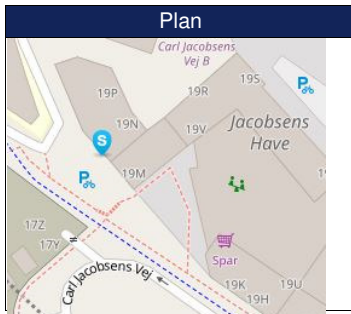

Noter

Scenarie **Dage**
Dag : 7 - 18
Aften : 18 - 22
Nat : 22 - 7

dB Corr: -6

Støjdigram

22-02-2024
23-02-2024

S50-13057