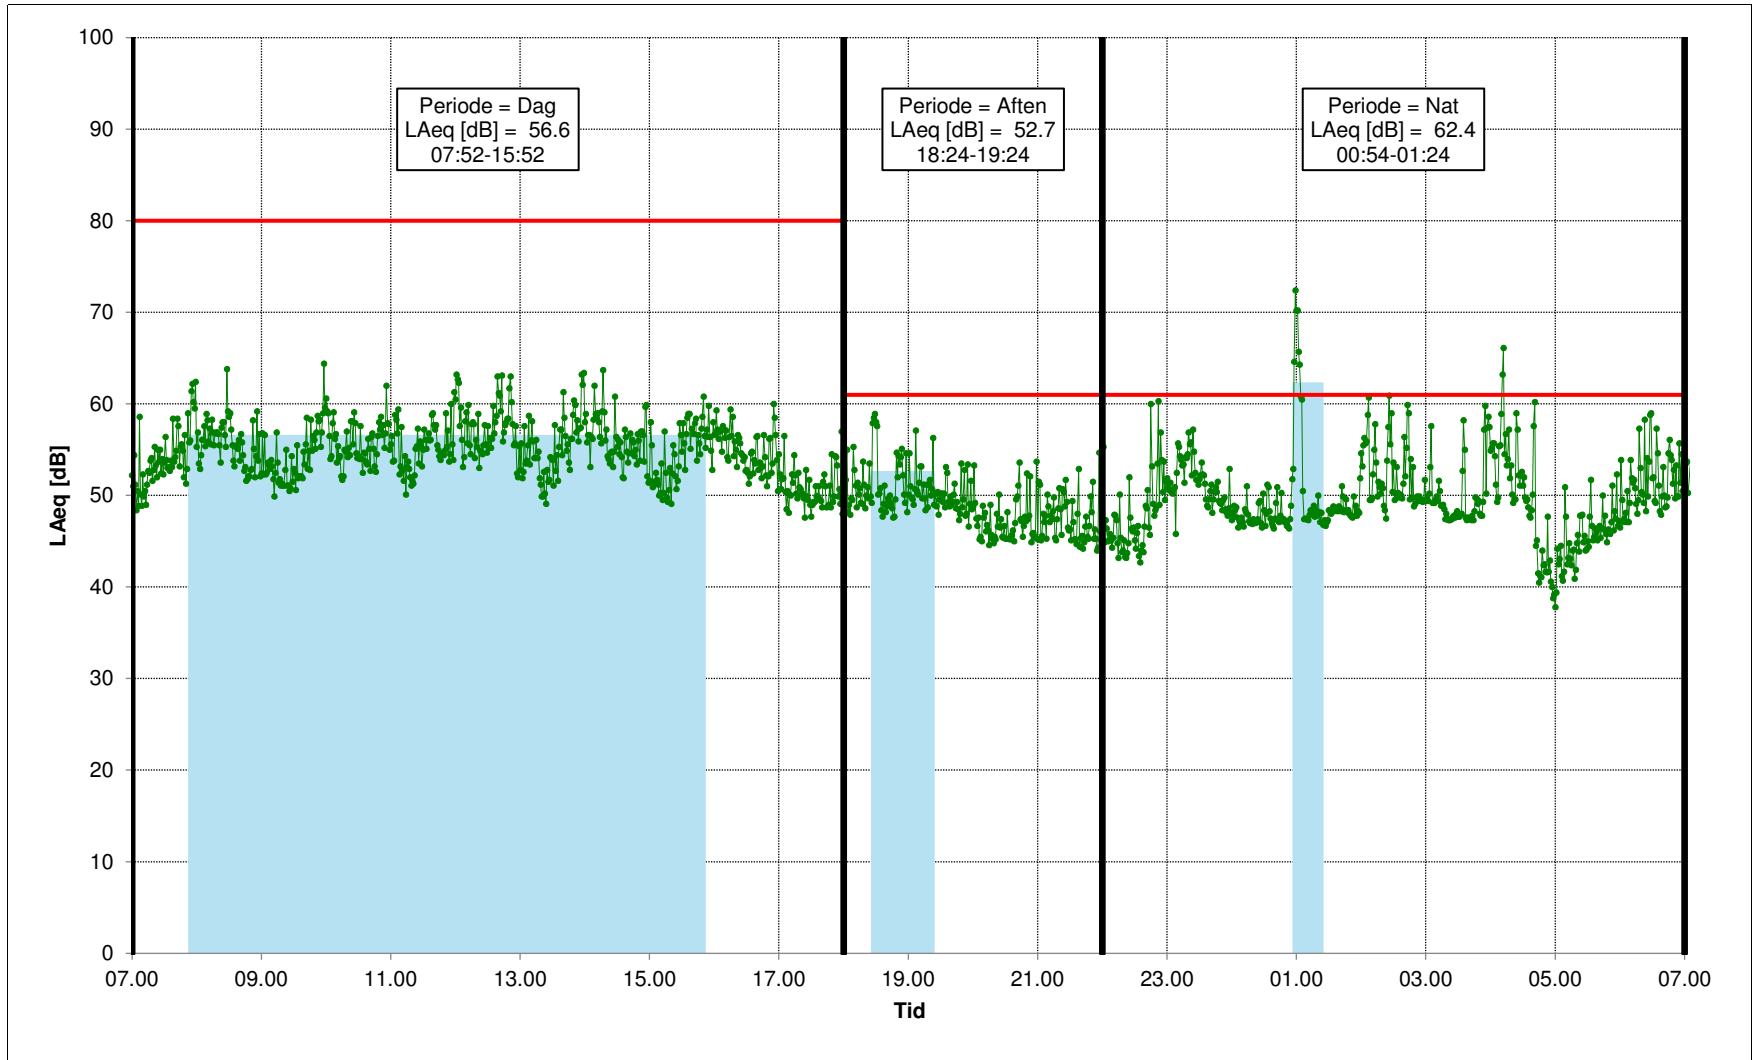

Støjdigram

19-02-2024
20-02-2024

S50-13057

Noter

Scenarie **Dage**
Dag : 7 - 18
Aften : 18 - 22
Nat : 22 - 7

dB Corr: -6

Noter

Scenarie **Dage**
Dag : 7 - 18
Aften : 18 - 22
Nat : 22 - 7

dB Corr: -6

Støjdigram

20-02-2024
21-02-2024

S50-13057

Noter

Scenarie **Dage**
Dag : 7 - 18
Aften : 18 - 22
Nat : 22 - 7

dB Corr: -6

Støjdigram

21-02-2024
22-02-2024

S50

Noter

Scenarie **Dage**
 Dag : 7 - 18
 Aften : 18 - 22
 Nat : 22 - 7

dB Corr: -6

Støjdigram

22-02-2024
23-02-2024

S50-13057

Støjdigram

23-02-2024
24-02-2024

S50-13057

Noter

Scenarie **Hverdage, fredag**
Dag : 7 - 18
Aften : 18 - 22
Nat : 22 - 9

dB Corr: -6

Plan

Støjdigram