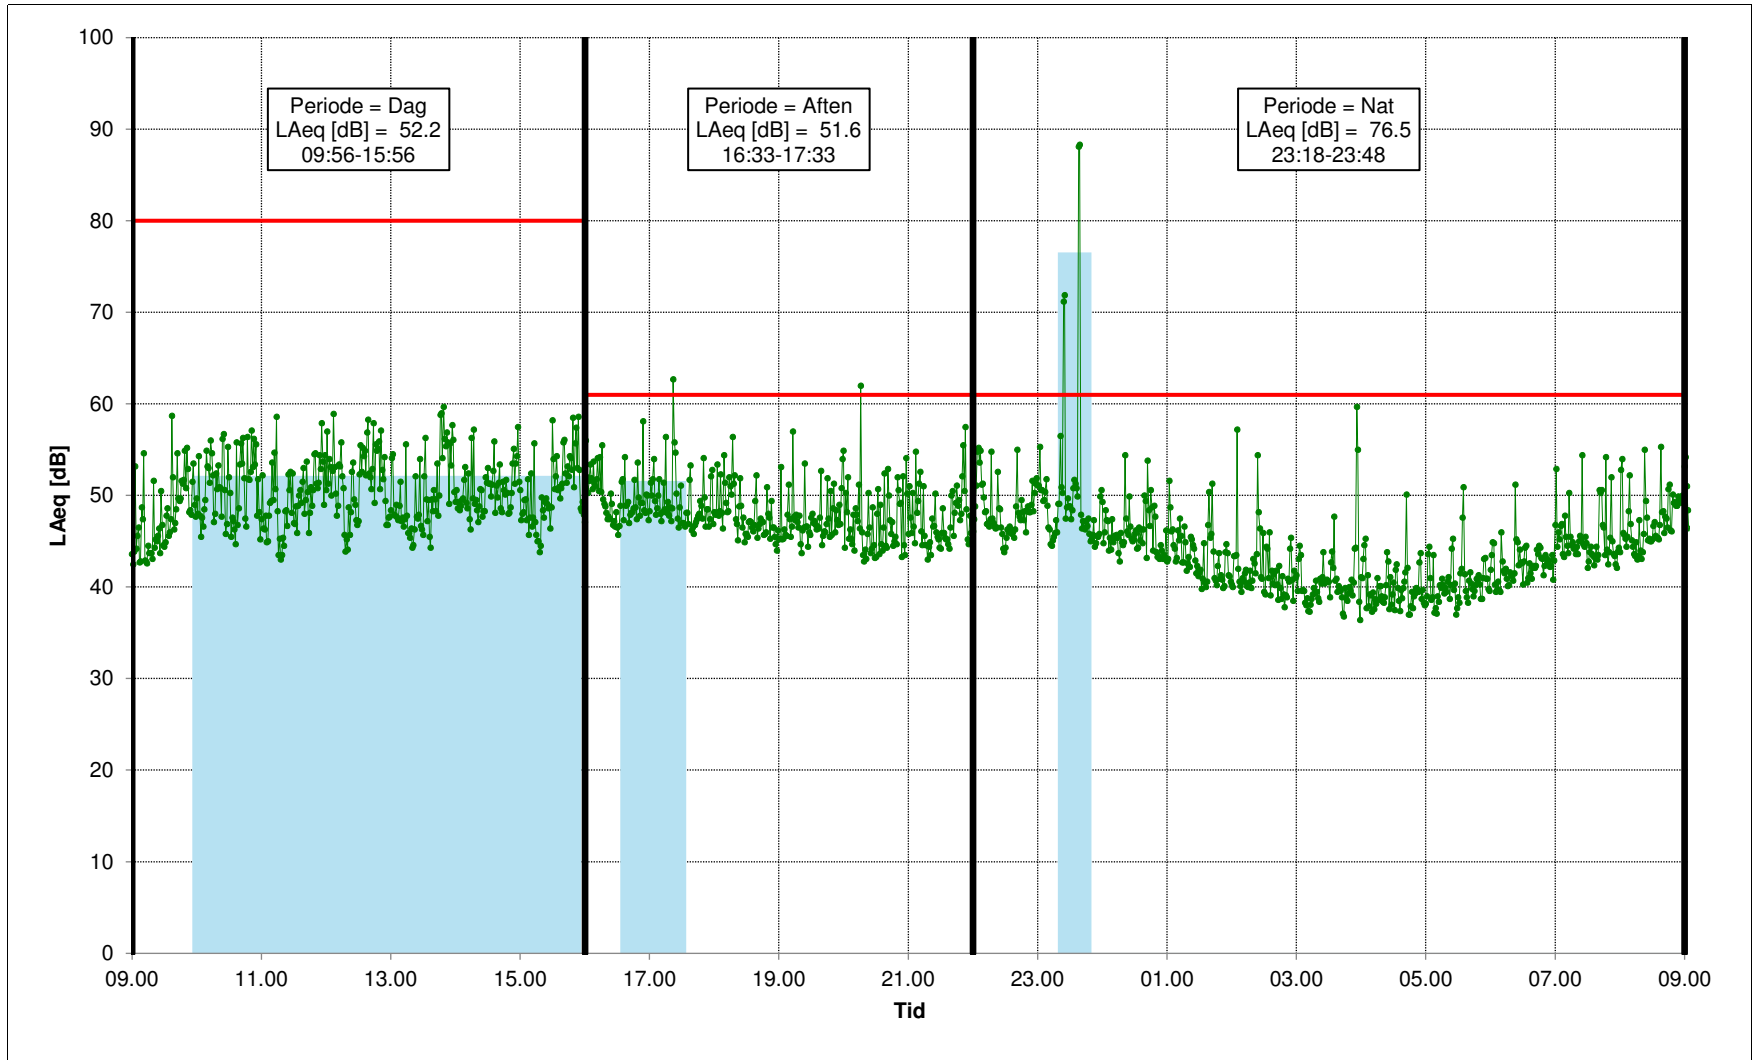

Støjdigram

23-02-2024
24-02-2024

S50-13057

Noter

Scenarie **Hverdage, fredag**
Dag : 7 - 18
Aften : 18 - 22
Nat : 22 - 9

dB Corr: -6

Plan

Støjdigram

24-02-2024
25-02-2024

S50-13057

Noter

Scenarie **Lørdage**
Dag : 9 - 16
Aften : 16 - 22
Nat : 22 - 9

dB Corr: -6

Noter

Scenarie **Søn og helligdage**
 Dag : 9 - 16
 Aften : 16 - 22
 Nat : 22 - 7

dB Corr: -6