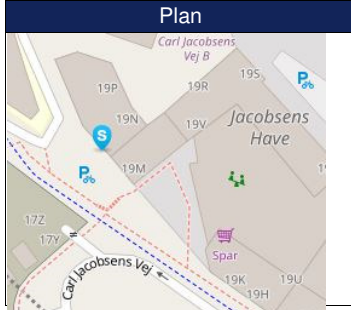

21-02-2024
22-02-2024

S50

Noter

Scenarie **Dage**
 Dag : 7 - 18
 Aften : 18 - 22
 Nat : 22 - 7

dB Corr: -6

Støjdigram

22-02-2024
23-02-2024

S50-13057