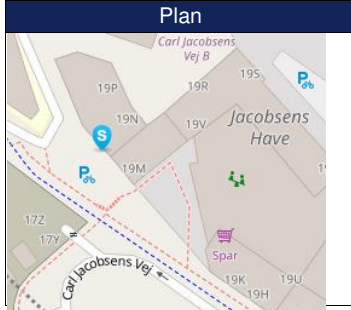

Støjdigram

19-02-2024
20-02-2024

S50-13057

Noter

Scenarie **Dage**
Dag : 7 - 18
Aften : 18 - 22
Nat : 22 - 7

dB Corr: -6

Noter

Scenarie **Dage**
Dag : 7 - 18
Aften : 18 - 22
Nat : 22 - 7