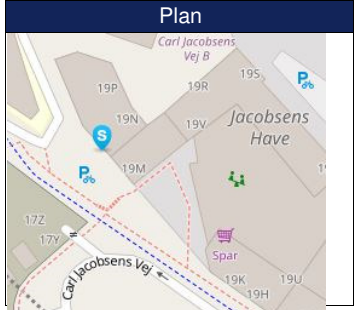

24-02-2024
25-02-2024

S50-13057

Noter

Scenarie **Lørdage**
Dag : 9 - 16
Aften : 16 - 22
Nat : 22 - 9

dB Corr: -6

Noter

Scenarie **Søn og helligdage**
 Dag : 9 - 16
 Aften : 16 - 22
 Nat : 22 - 7

dB Corr: -6