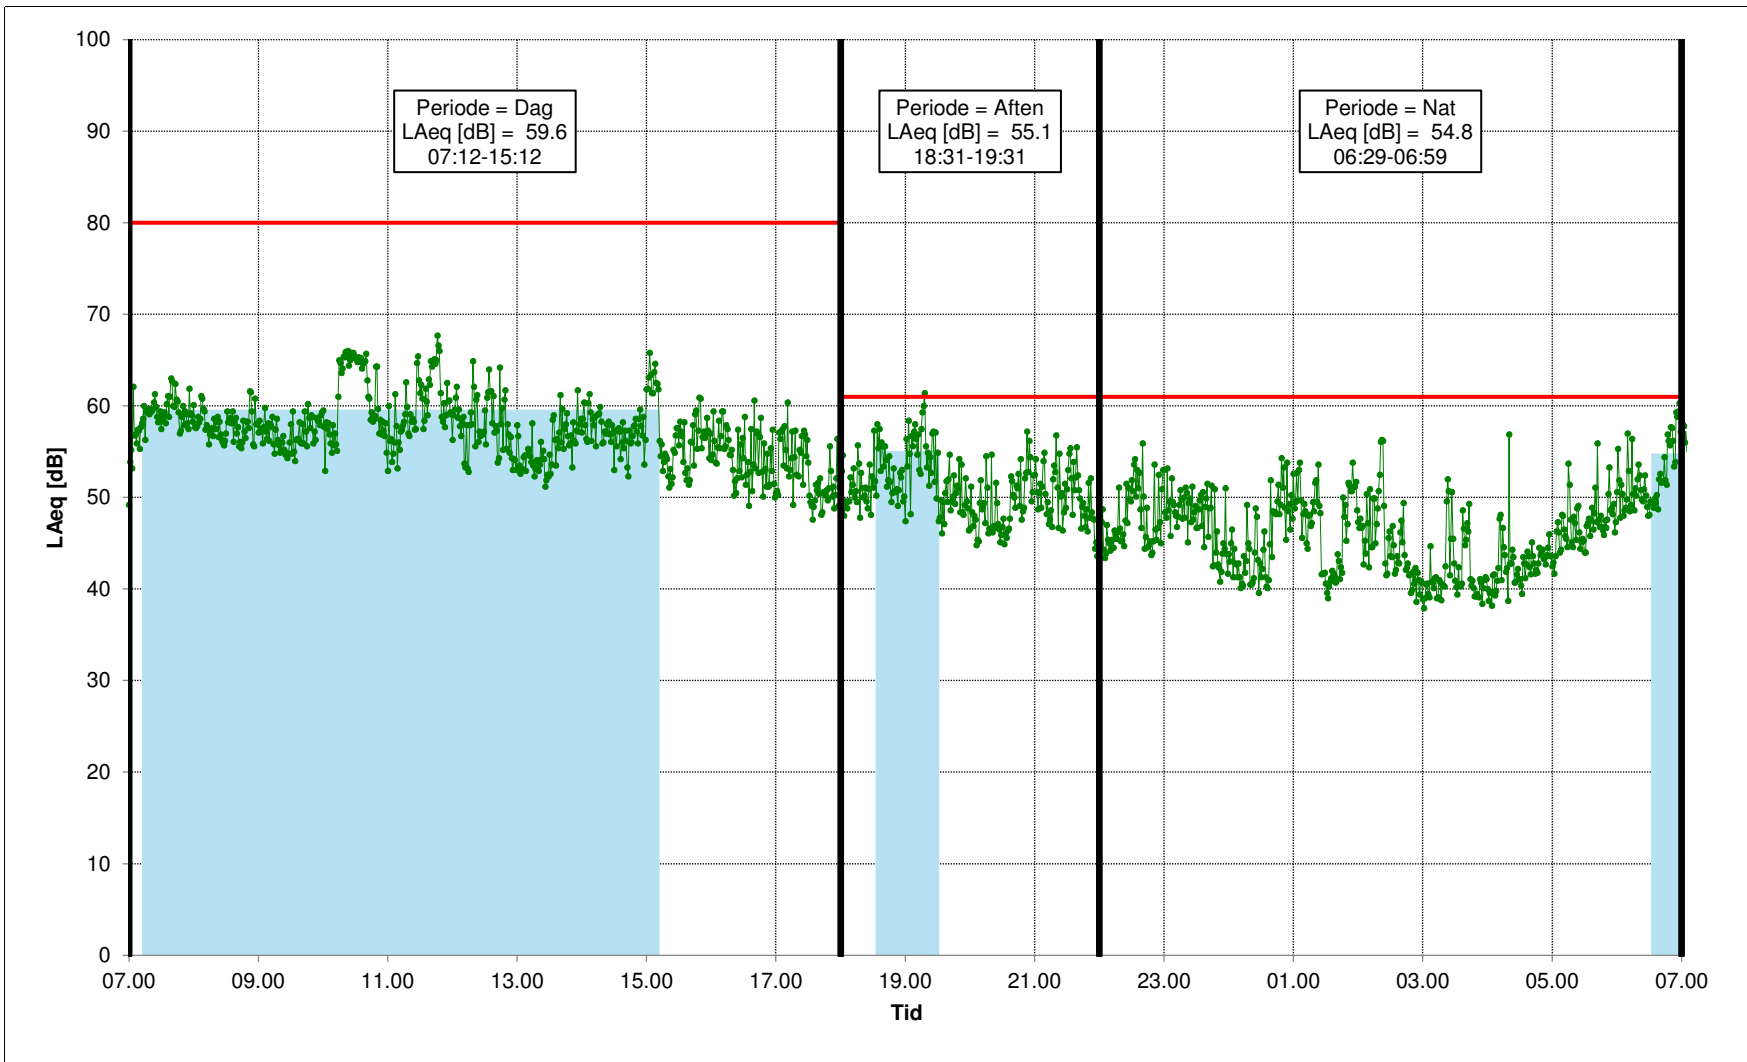

Støjdigram

19-02-2024
20-02-2024

S50-13057

Noter

Scenarie **Dage**
Dag : 7 - 18
Aften : 18 - 22
Nat : 22 - 7

dB Corr: -6

Noter

Scenarie **Dage**
Dag : 7 - 18
Aften : 18 - 22
Nat : 22 - 7

dB Corr: -6

Støjdigram

20-02-2024
21-02-2024

S50-13057

Noter

Scenarie **Dage**
Dag : 7 - 18
Aften : 18 - 22
Nat : 22 - 7

dB Corr: -6

Støjdigram

21-02-2024
22-02-2024

S50

Noter

Scenarie **Dage**
 Dag : 7 - 18
 Aften : 18 - 22
 Nat : 22 - 7

dB Corr: -6

Støjdigram

22-02-2024
23-02-2024

S50-13057

Støjdigram

23-02-2024
24-02-2024

S50-13057

Noter

Scenarie **Hverdage, fredag**
Dag : 7 - 18
Aften : 18 - 22
Nat : 22 - 9

dB Corr: -6

Plan

Støjdigram