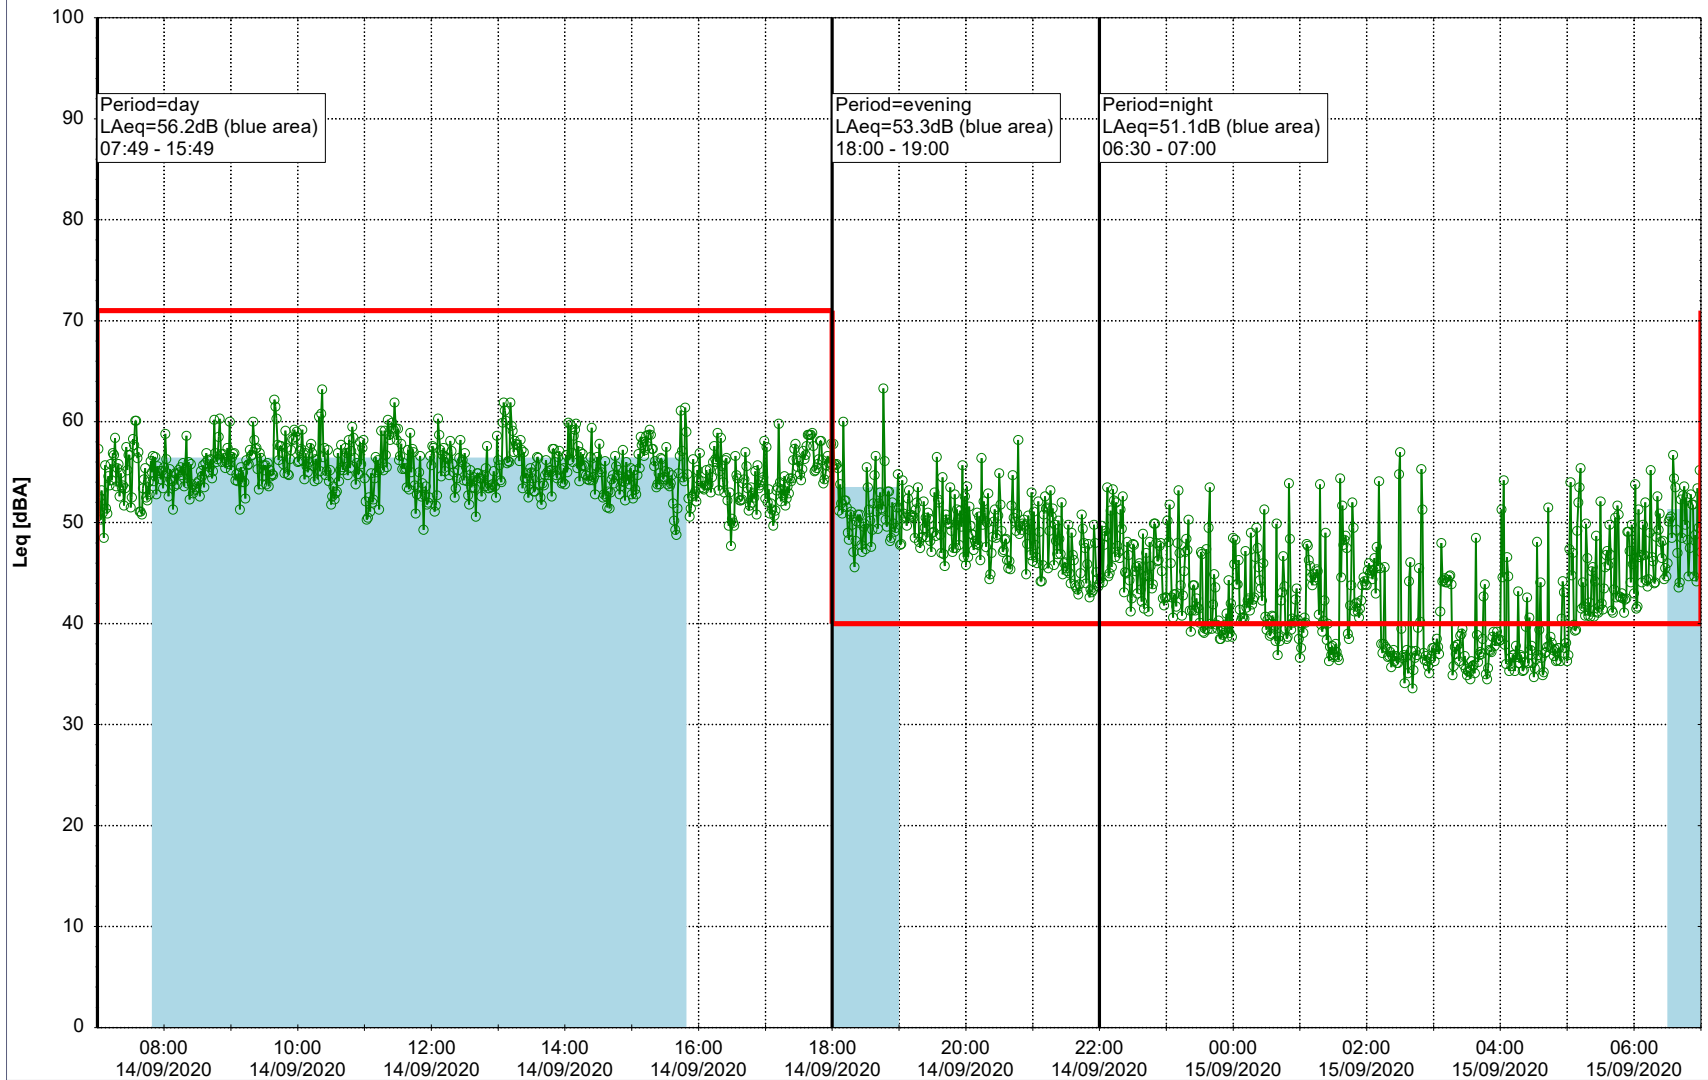

**Project:** Kronos Sydhavnen  
**Construction:** Ny Ellebjerg  
**Location:** N-V

Plan View

Remarks

...

### Noise Time Related Diagram

14/09/2020  
15/09/2020

○○○ NEL\_NS01

**Project:** Kronos Sydhavnen  
**Construction:** Ny Ellebjerg  
**Location:** N-V

Plan View

Remarks

...

### Noise Time Related Diagram

15/09/2020  
16/09/2020

○ ○ ○ ○ NEL\_NS01

Project: Kronos Sydhavnen  
Construction: Ny Ellebjerg  
Location: N-V

Plan View

Remarks

...

### Noise Time Related Diagram

19/09/2020  
20/09/2020

○ NEL\_NS01

Project: Kronos Sydhavnen  
Construction: Ny Ellebjerg  
Location: N-V

Plan View

Remarks

...