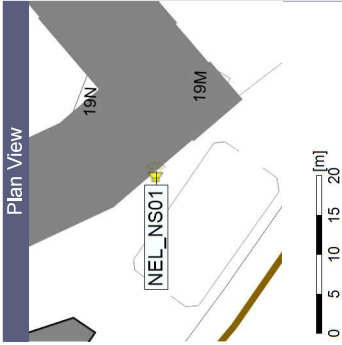

**Project:** Kronos Sydhavnen  
**Construction:** Ny Ellebjerg  
**Location:** N-V

**Noise Time Related Diagram**

30/05/2022  
31/05/2022

oooo NEL\_NS01

Remarks

...

**Project:** Kronos Sydhavnen  
**Construction:** Ny Ellebjerg  
**Location:** N-V