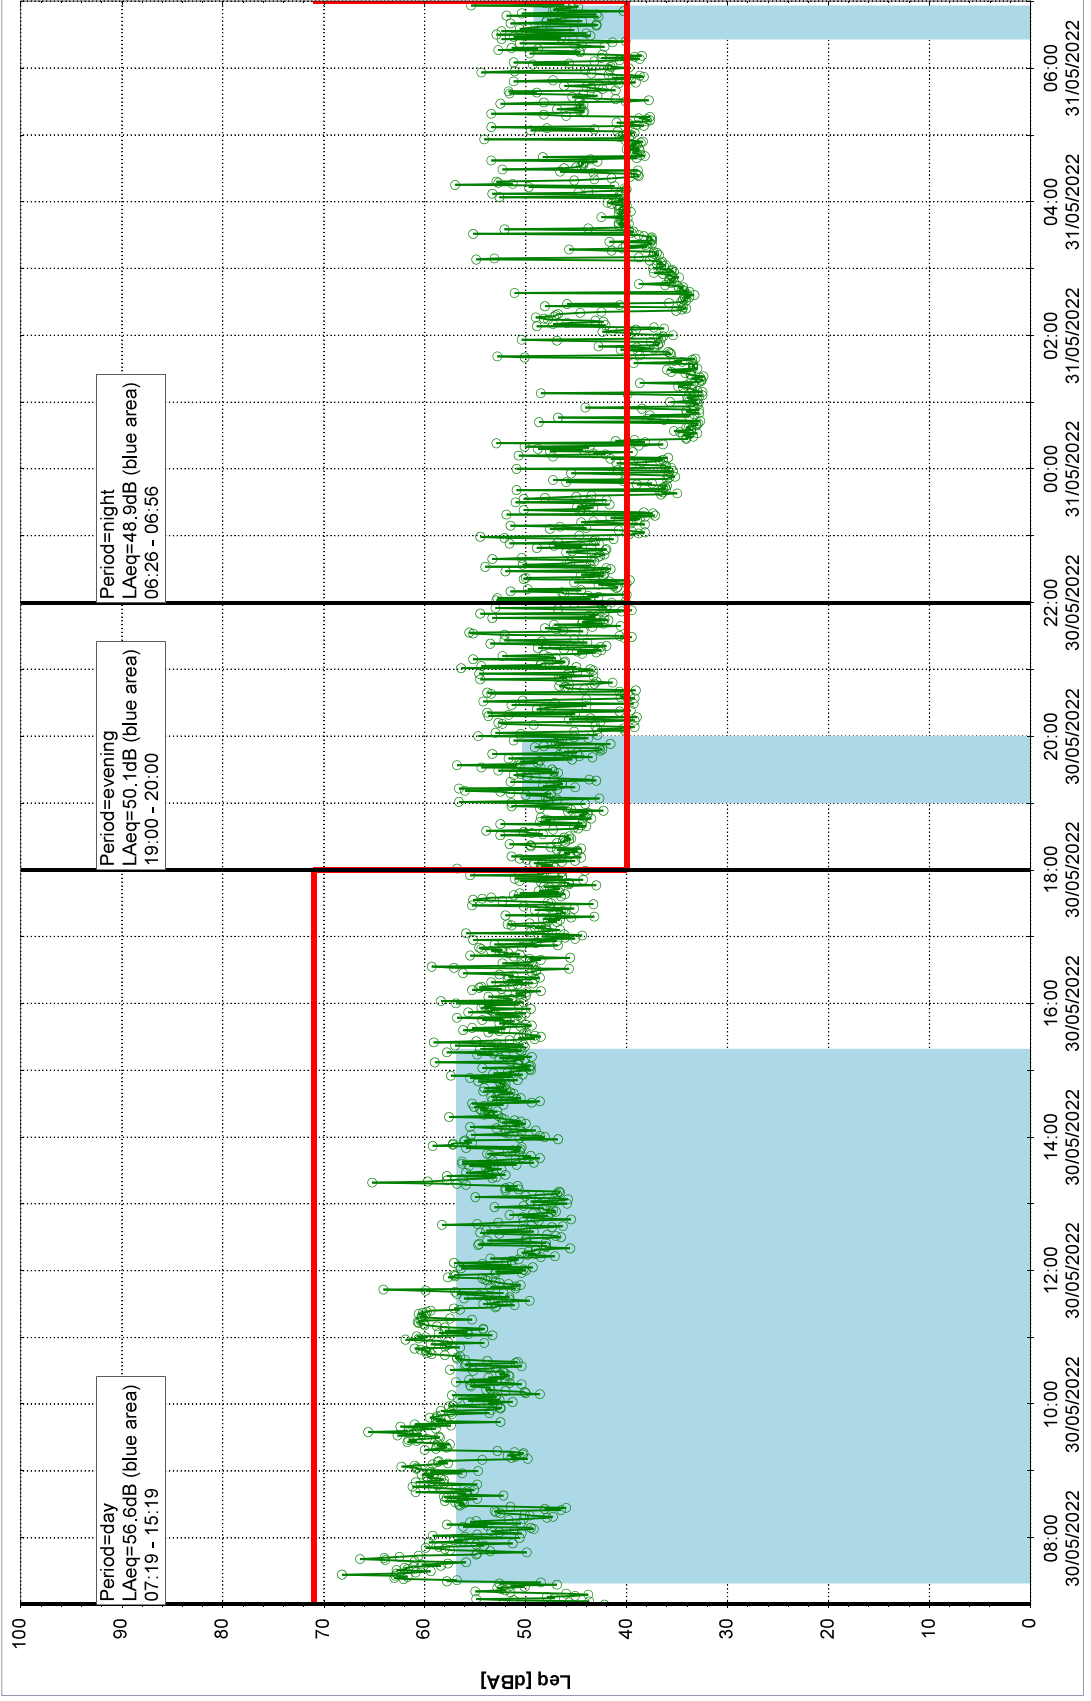

**Project:** Kronos Sydhavnen  
**Construction:** Ny Ellebjerg  
**Location:** N-V

**Noise Time Related Diagram**

30/05/2022  
31/05/2022

oooo NEL\_NS01

Remarks

...

**Project:** Kronos Sydhavnen  
**Construction:** Ny Ellebjerg  
**Location:** N-V

**Noise Time Related Diagram**

31/05/2022  
01/06/2022

oooo NEL\_NS01

Remarks

...

**Project:** Kronos Sydhavnen  
**Construction:** Ny Ellebjerg  
**Location:** N-V

**Noise Time Related Diagram**

01/06/2022  
02/06/2022

oooo NEL\_NS01

Plan View

0 5 10 15 20 [m]

Remarks

...

**Project:** Kronos Sydhavnen  
**Construction:** Ny Ellebjerg  
**Location:** N-V

### Noise Time Related Diagram

03/06/2022  
04/06/2022

oooo NEL\_NS01

Plan View

Remarks

...

Project: Kronos Sydhavnen  
Construction: Ny Ellebjerg  
Location: N-V