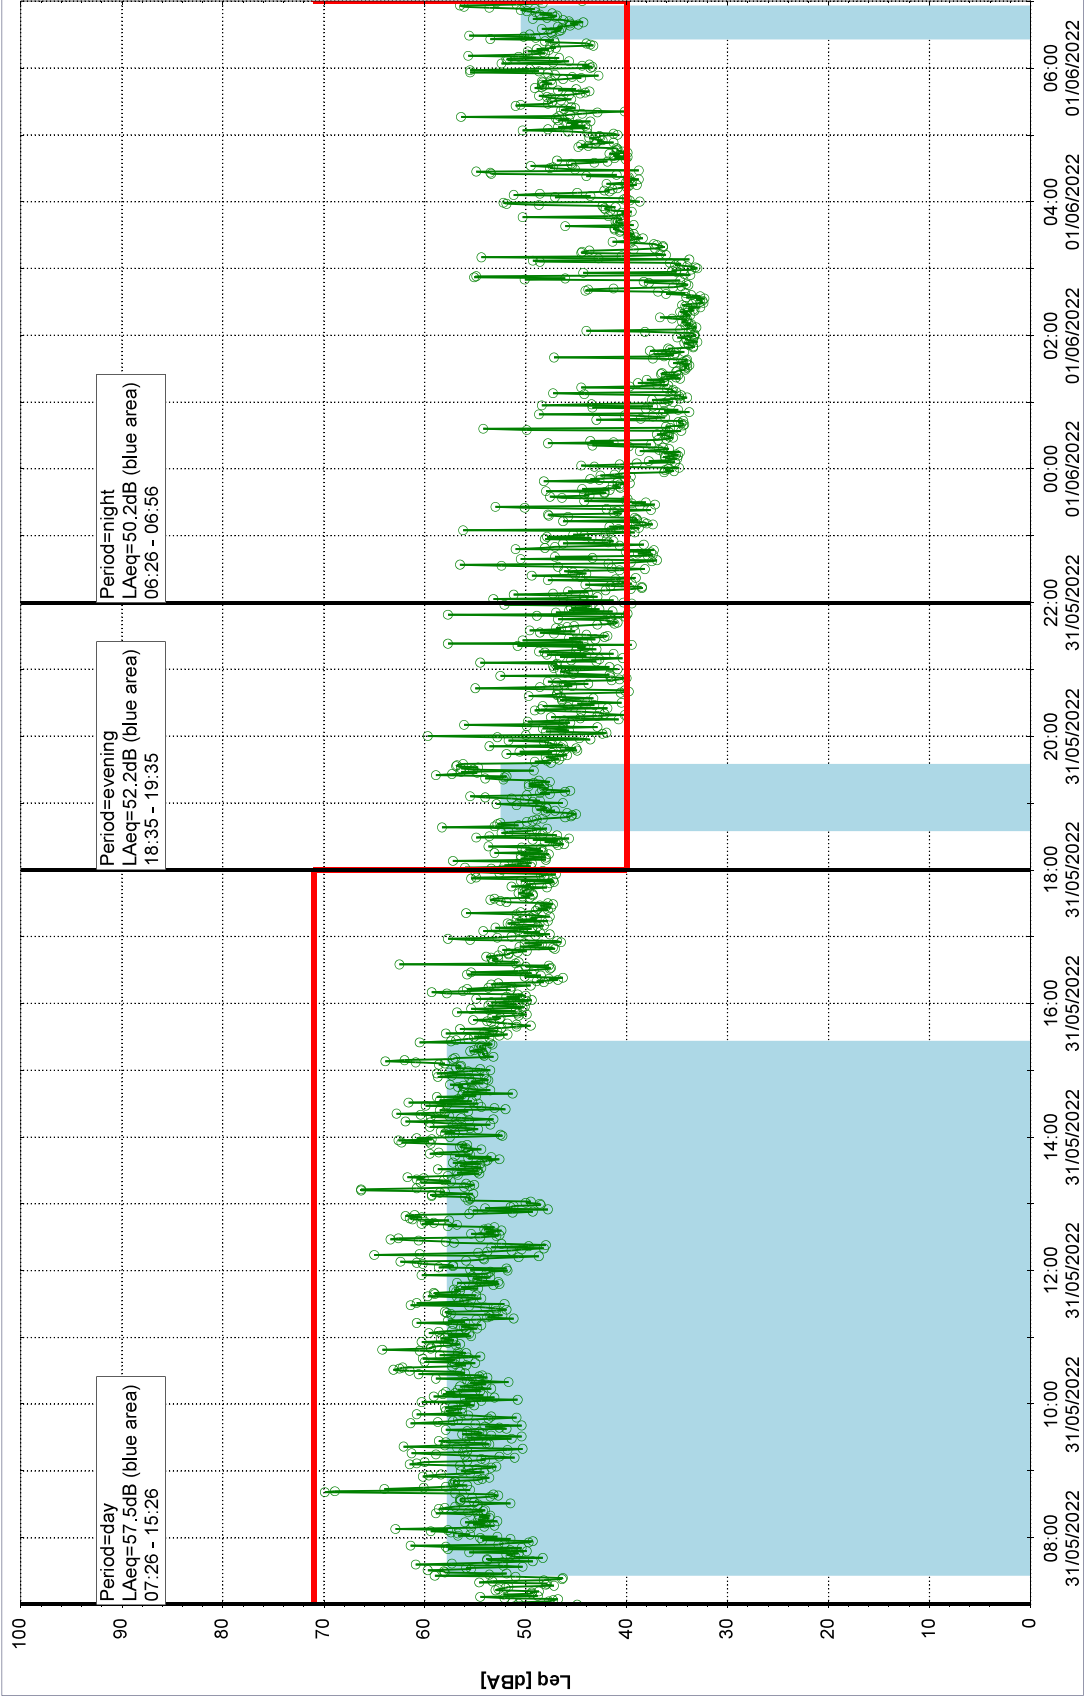

**Project:** Kronos Sydhavnen  
**Construction:** Ny Ellebjerg  
**Location:** N-V

**Noise Time Related Diagram**

30/05/2022  
31/05/2022

oooo NEL\_NS01

Remarks

...

**Project:** Kronos Sydhavnen  
**Construction:** Ny Ellebjerg  
**Location:** N-V

**Noise Time Related Diagram**

31/05/2022  
01/06/2022

oooo NEL\_NS01

Remarks

...

**Project:** Kronos Sydhavnen  
**Construction:** Ny Ellebjerg  
**Location:** N-V

**Noise Time Related Diagram**

01/06/2022  
02/06/2022

oooo NEL\_NS01

Plan View

0 5 10 15 20 [m]

Remarks

...

**Project:** Kronos Sydhavnen  
**Construction:** Ny Ellebjerg  
**Location:** N-V

### Noise Time Related Diagram

03/06/2022  
04/06/2022

oooo NEL\_NS01

Plan View

Remarks

...

Project: Kronos Sydhavnen  
Construction: Ny Ellebjerg  
Location: N-V