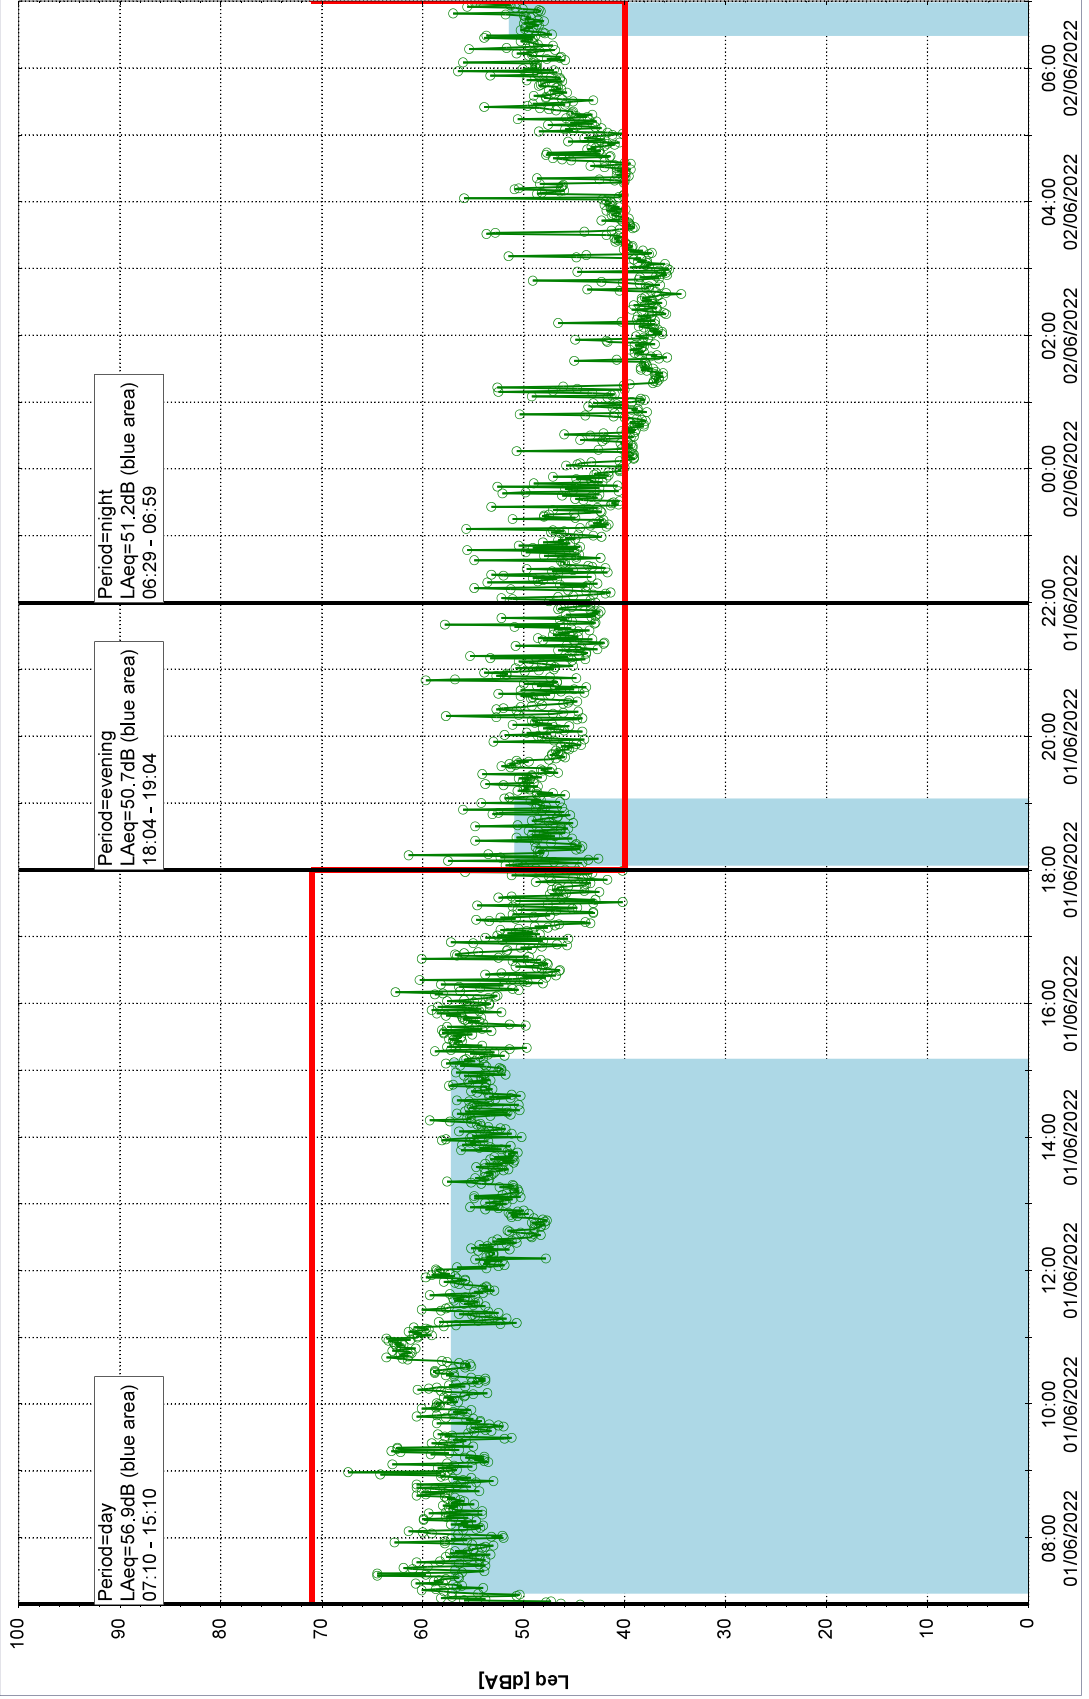

**Project:** Kronos Sydhavnen  
**Construction:** Ny Ellebjerg  
**Location:** N-V

**Noise Time Related Diagram**

30/05/2022  
31/05/2022

oooo NEL\_NS01

Remarks

...

**Project:** Kronos Sydhavnen  
**Construction:** Ny Ellebjerg  
**Location:** N-V

**Noise Time Related Diagram**

31/05/2022  
01/06/2022

oooo NEL\_NS01

Remarks

...

**Project:** Kronos Sydhavnen  
**Construction:** Ny Ellebjerg  
**Location:** N-V

**Noise Time Related Diagram**

01/06/2022  
02/06/2022

oooo NEL\_NS01

Plan View

0 5 10 15 20 [m]

Remarks

...

**Project:** Kronos Sydhavnen  
**Construction:** Ny Ellebjerg  
**Location:** N-V

### Noise Time Related Diagram

03/06/2022  
04/06/2022

oooo NEL\_NS01

Plan View

Remarks

...

Project: Kronos Sydhavnen  
Construction: Ny Ellebjerg  
Location: N-V