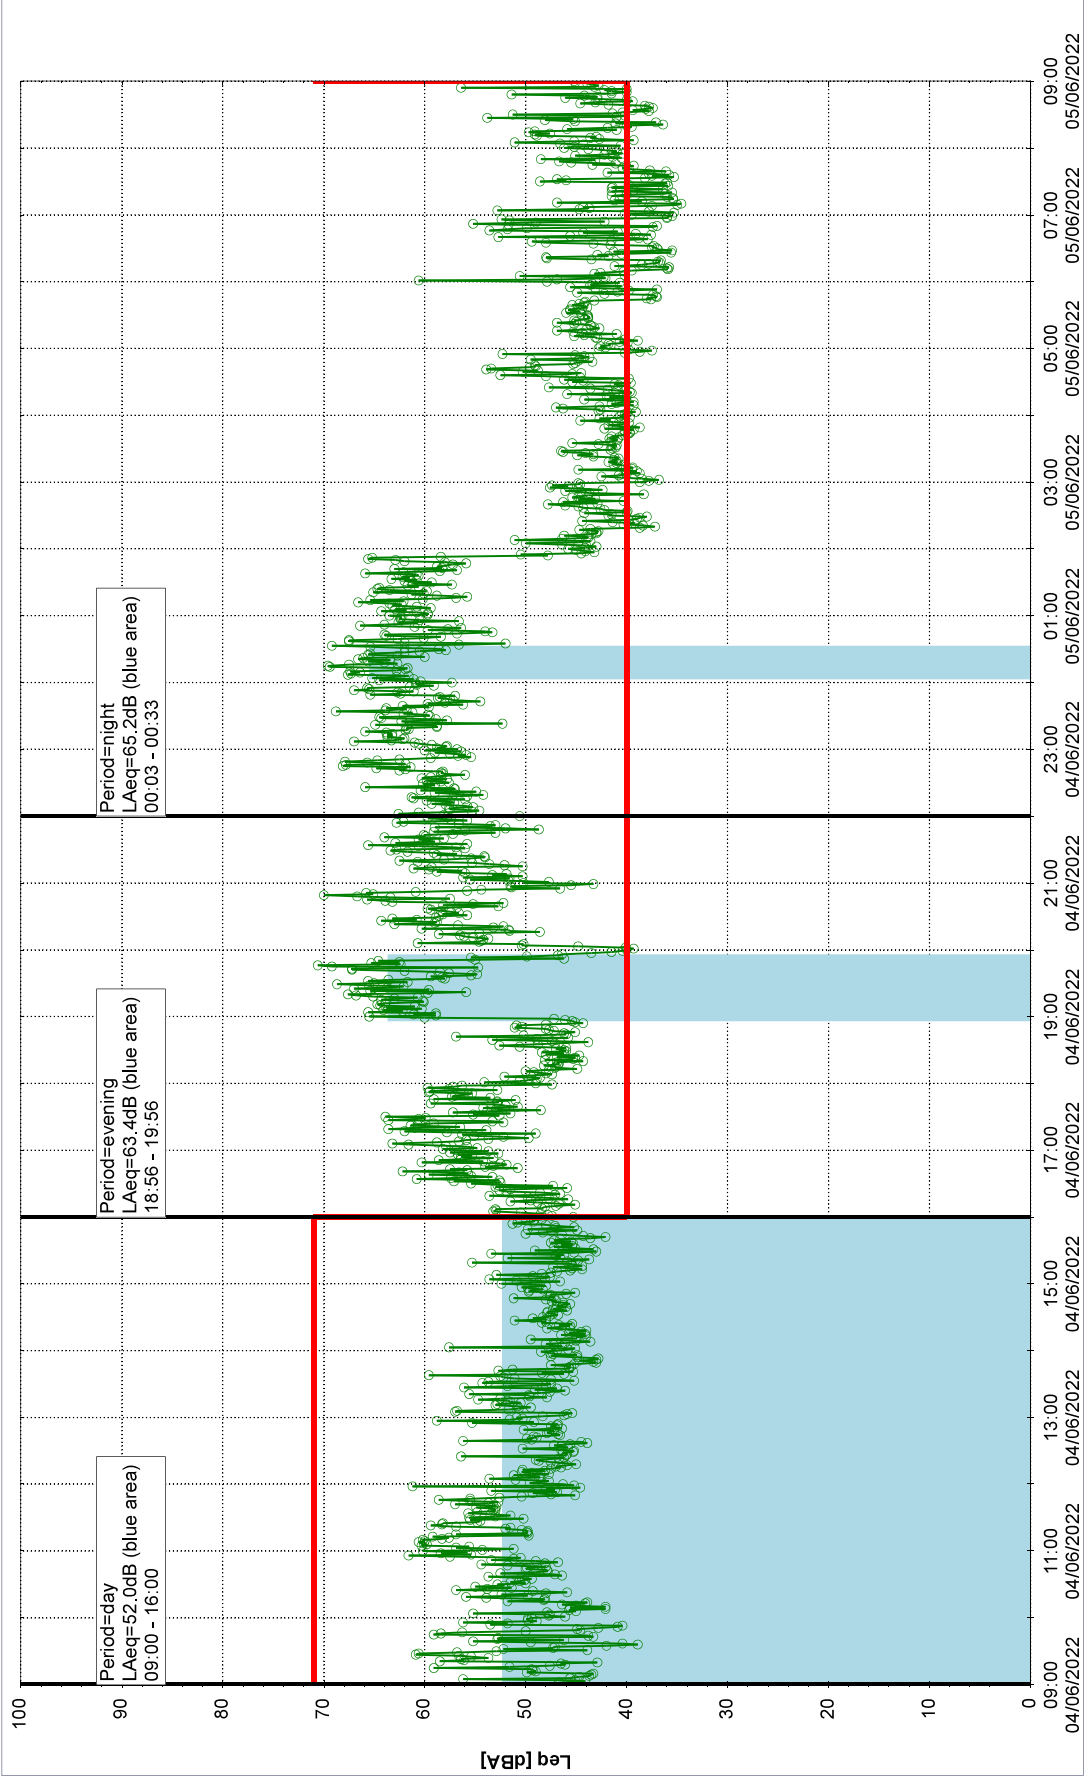

**Noise Time Related Diagram**

31/05/2022  
01/06/2022

oooo NEL\_NS01

Remarks

...

**Project:** Kronos Sydhavnen  
**Construction:** Ny Ellebjerg  
**Location:** N-V

**Noise Time Related Diagram**

01/06/2022  
02/06/2022

### Noise Time Related Diagram

02/06/2022  
03/06/2022

oooo NEL\_NS01

Plan View

Remarks

...

**Project:** Kronos Sydhavnen  
**Construction:** Ny Ellebjerg  
**Location:** N-V

### Noise Time Related Diagram

03/06/2022  
04/06/2022

oooo NEL\_NS01

Plan View

Remarks

...

Project: Kronos Sydhavnen  
Construction: Ny Ellebjerg  
Location: N-V

### Noise Time Related Diagram

04/06/2022  
05/06/2022

oooo NEL\_NS01

Plan View

Remarks

...

**Project:** Kronos Sydhavnen  
**Construction:** Ny Ellebjerg  
**Location:** N-V