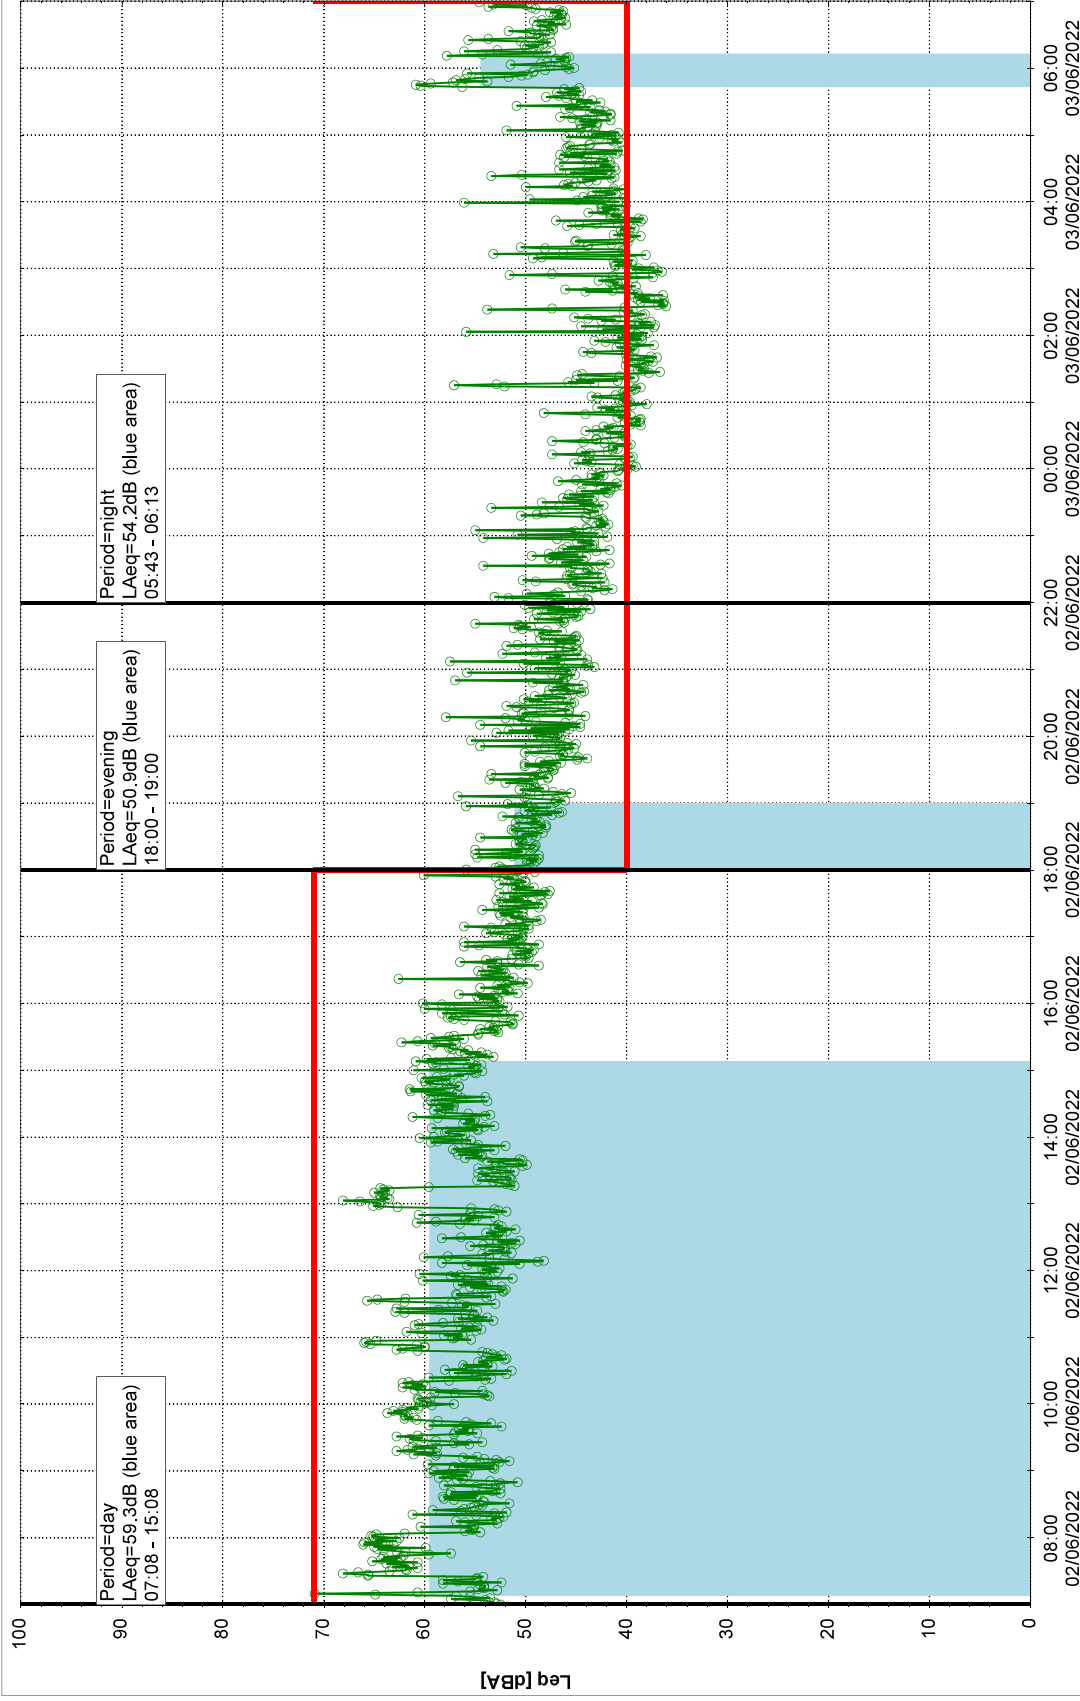

**Noise Time Related Diagram**

31/05/2022  
01/06/2022

oooo NEL\_NS01

Remarks

...

**Project:** Kronos Sydhavnen  
**Construction:** Ny Ellebjerg  
**Location:** N-V

**Noise Time Related Diagram**

01/06/2022  
02/06/2022

oooo NEL\_NS01

Plan View

0 5 10 15 20 [m]

Remarks

...

**Project:** Kronos Sydhavnen  
**Construction:** Ny Ellebjerg  
**Location:** N-V

### Noise Time Related Diagram

02/06/2022  
03/06/2022

oooo NEL\_NS01

Plan View

Remarks

...

**Project:** Kronos Sydhavnen  
**Construction:** Ny Ellebjerg  
**Location:** N-V

### Noise Time Related Diagram

03/06/2022  
04/06/2022

oooo NEL\_NS01

Plan View

Remarks

...

Project: Kronos Sydhavnen  
Construction: Ny Ellebjerg  
Location: N-V