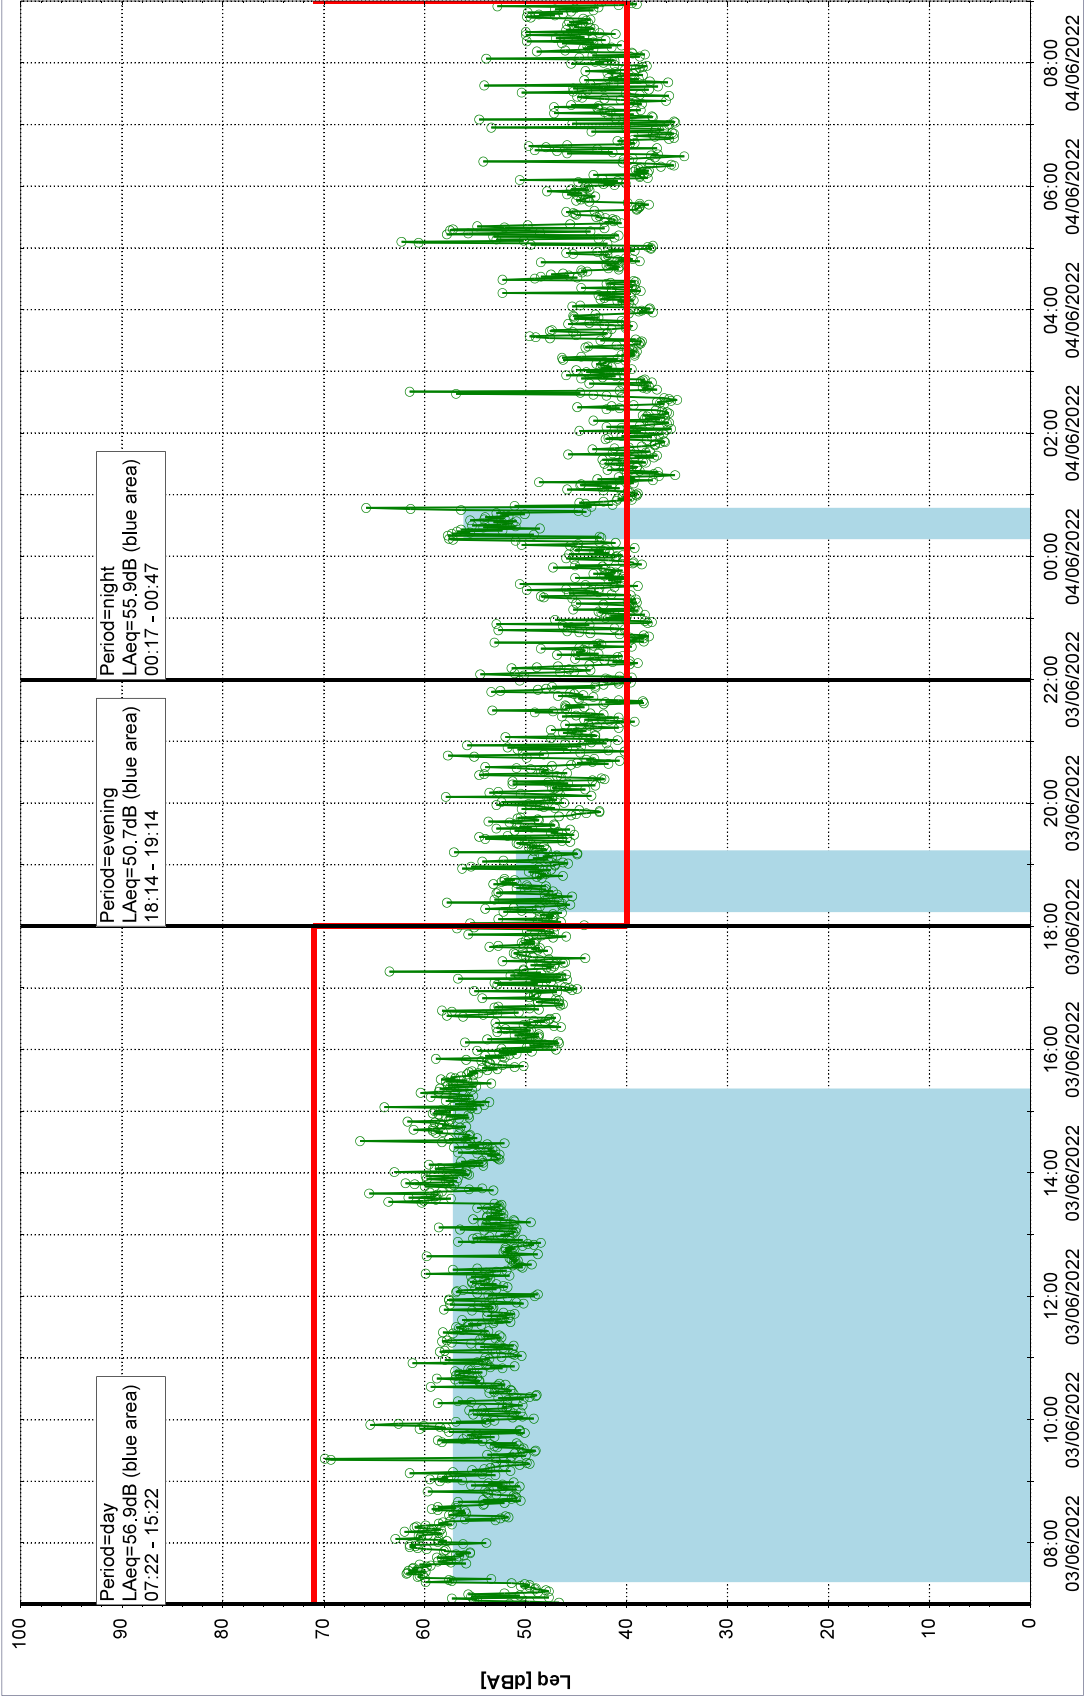

**Noise Time Related Diagram**

31/05/2022  
01/06/2022

oooo NEL\_NS01

Remarks

...

**Project:** Kronos Sydhavnen  
**Construction:** Ny Ellebjerg  
**Location:** N-V

**Noise Time Related Diagram**

01/06/2022  
02/06/2022

### Noise Time Related Diagram

02/06/2022  
03/06/2022

oooo NEL\_NS01

Plan View

Remarks

...

**Project:** Kronos Sydhavnen  
**Construction:** Ny Ellebjerg  
**Location:** N-V

### Noise Time Related Diagram

03/06/2022  
04/06/2022

oooo NEL\_NS01

Plan View

Remarks

...

Project: Kronos Sydhavnen  
Construction: Ny Ellebjerg  
Location: N-V

### Noise Time Related Diagram

04/06/2022  
05/06/2022

oooo NEL\_NS01

Plan View

Remarks

...

**Project:** Kronos Sydhavnen  
**Construction:** Ny Ellebjerg  
**Location:** N-V