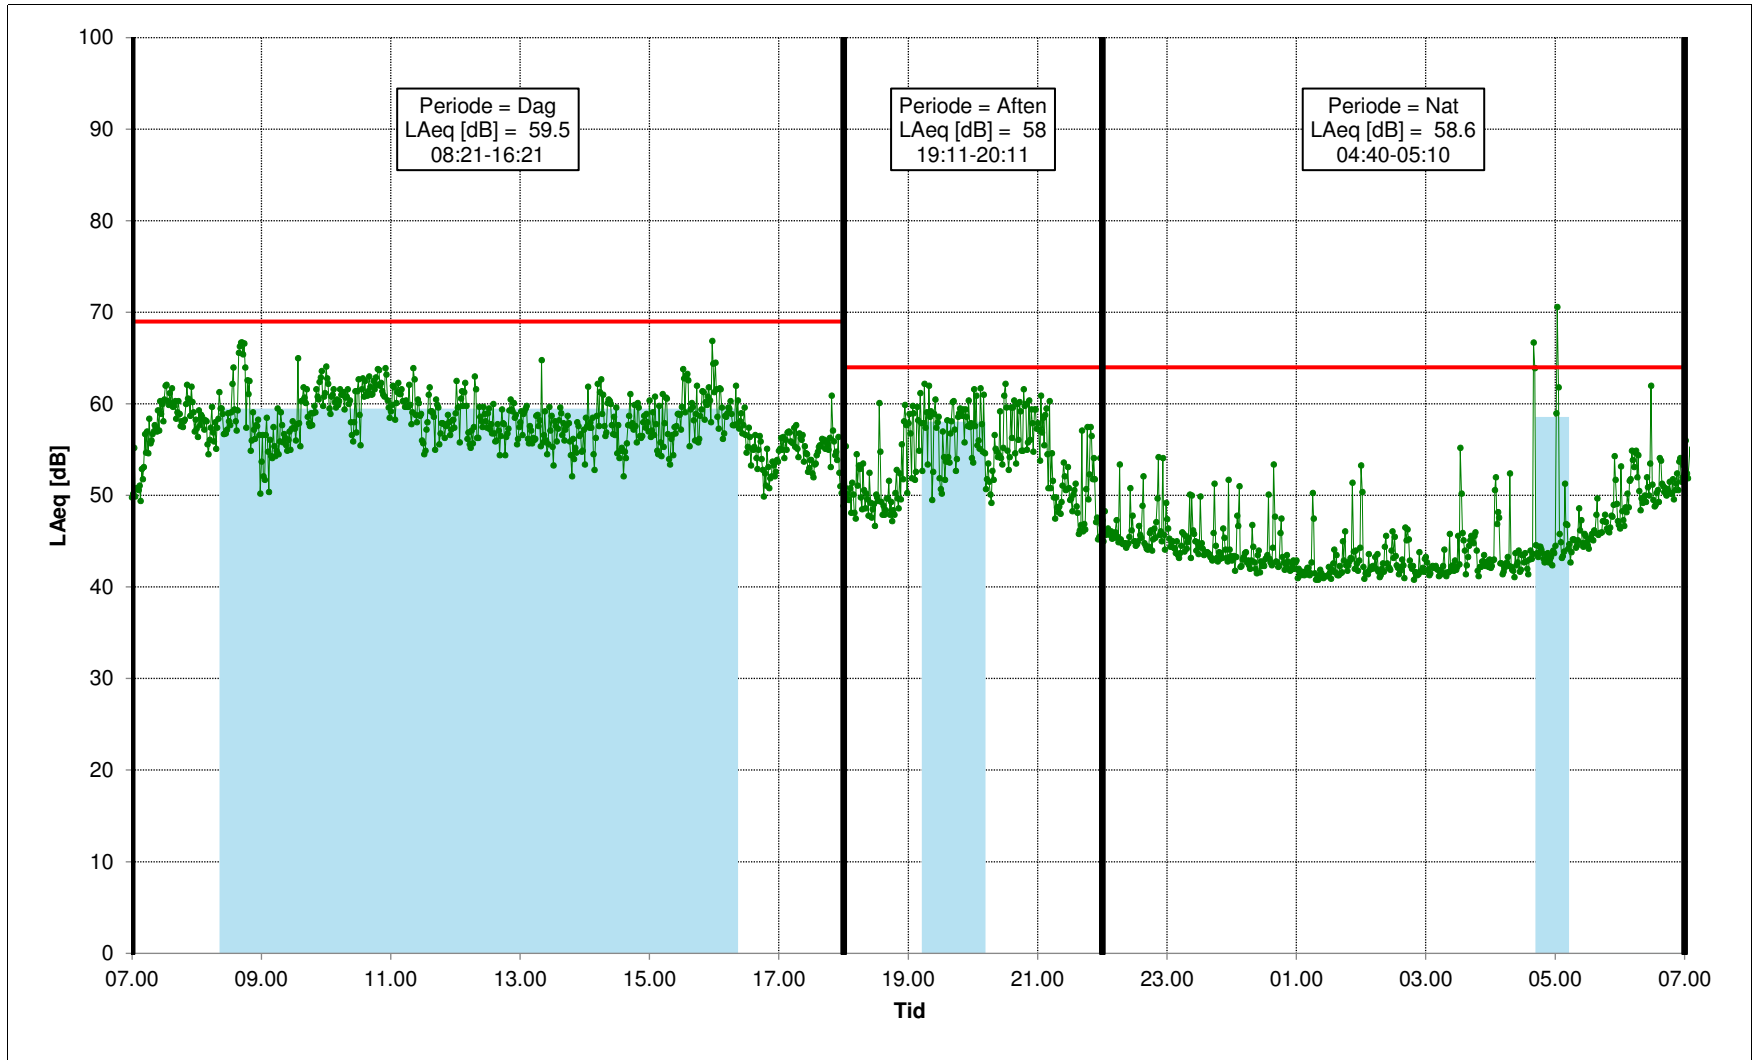

Scenarie **Hverdage, Mandag -**
Dag : 7 - 18
Aften : 18 - 22
Nat : 22 - 7

dB Corr: -6

Plan

Støjdigram

18-01-2024
19-01-2024

S50-13057

Noter
 Scenarie **Hverdage, Mandag -**
 Dag : 7 - 18
 Aften : 18 - 22
 Nat : 22 - 7
 dB Corr: -6

Støjdiagram

19-01-2024
20-01-2024

S50-13057

Noter

Scenarie **Hverdage, fredag**
Dag : 7 - 18
Aften : 18 - 22
Nat : 22 - 9

dB Corr: -6

Støjdiagram

20-01-2024
21-01-2024

S50-13057

Noter

Scenarie **Lørdage**
Dag : 9 - 16
Aften : 16 - 22
Nat : 22 - 9

dB Corr: -6

Støjdigram

21-01-2024
22-01-2024

S50-13057

Noter