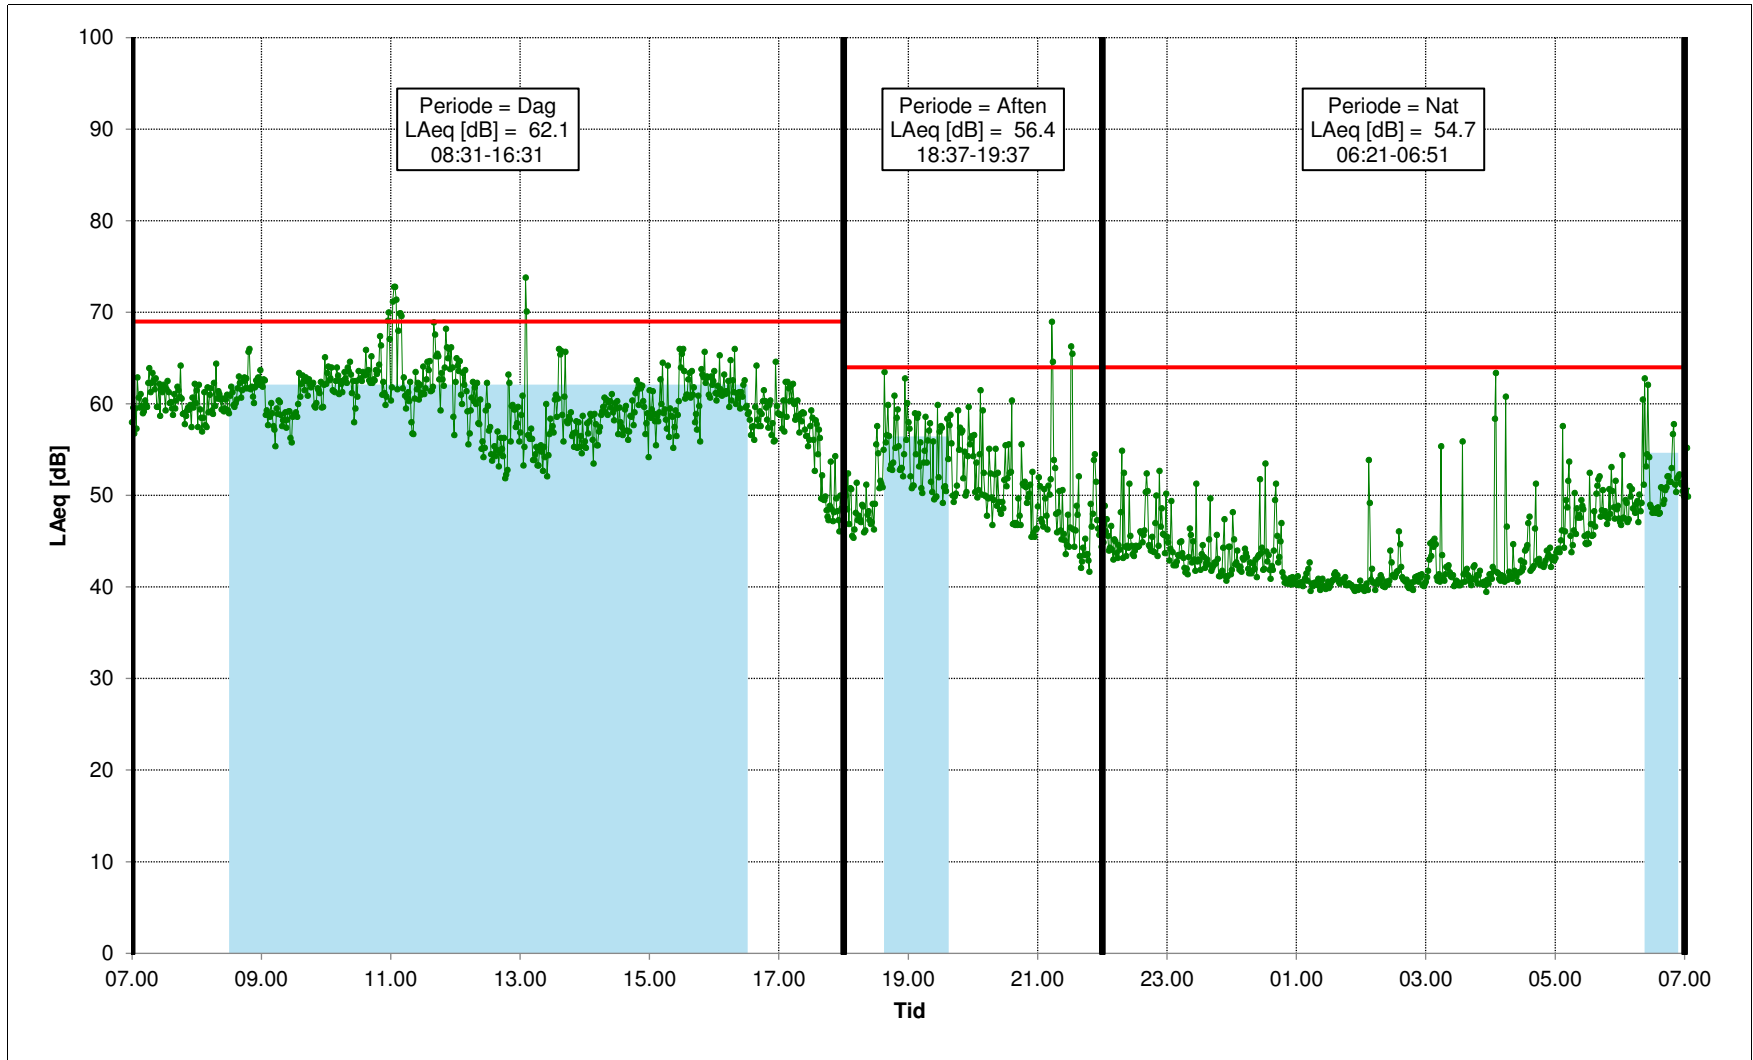

Støjdigram

15-01-2024
16-01-2024

S50-13057

Noter

Scenarie **Hverdage, Mandag -**
Dag : 7 - 18
Aften : 18 - 22
Nat : 22 - 7

dB Corr: -6

Noter

Scenarie **Hverdage, Mandag -**
 Dag : 7 - 18
 Aften : 18 - 22
 Nat : 22 - 7

dB Corr: -6

Støjdigram

16-01-2024
17-01-2024

S50-13057

Støjdigram

17-01-2024
18-01-2024

S50-13057

Noter

Scenarie **Hverdage, Mandag -**
Dag : 7 - 18
Aften : 18 - 22
Nat : 22 - 7

dB Corr: -6

Plan

Støjdigram

18-01-2024
19-01-2024

S50-13057

Noter
 Scenarie **Hverdage, Mandag -**
 Dag : 7 - 18
 Aften : 18 - 22
 Nat : 22 - 7
 dB Corr: -6

Støjdiagram

19-01-2024
20-01-2024

S50-13057

Noter

Scenarie **Hverdage, fredag**
Dag : 7 - 18
Aften : 18 - 22
Nat : 22 - 9

dB Corr: -6

Støjdiagram

20-01-2024
21-01-2024