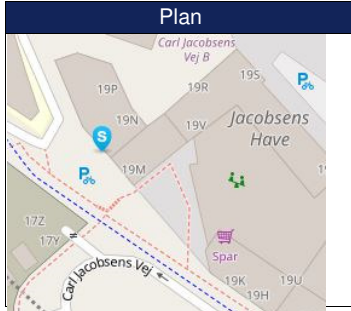

Støjdiagram

19-01-2024
20-01-2024

S50-13057

Noter

Scenarie **Hverdage, fredag**
Dag : 7 - 18
Aften : 18 - 22
Nat : 22 - 9

dB Corr: -6

Støjdiagram

20-01-2024
21-01-2024