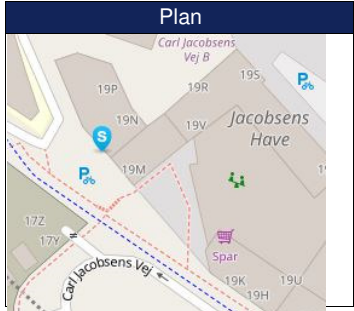

Scenarie **Hverdage, Mandag -**
Dag : 7 - 18
Aften : 18 - 22
Nat : 22 - 7

dB Corr: -6

Plan

Støjdigram

18-01-2024
19-01-2024

S50-13057

Noter
 Scenarie **Hverdage, Mandag -**
 Dag : 7 - 18
 Aften : 18 - 22
 Nat : 22 - 7
 dB Corr: -6