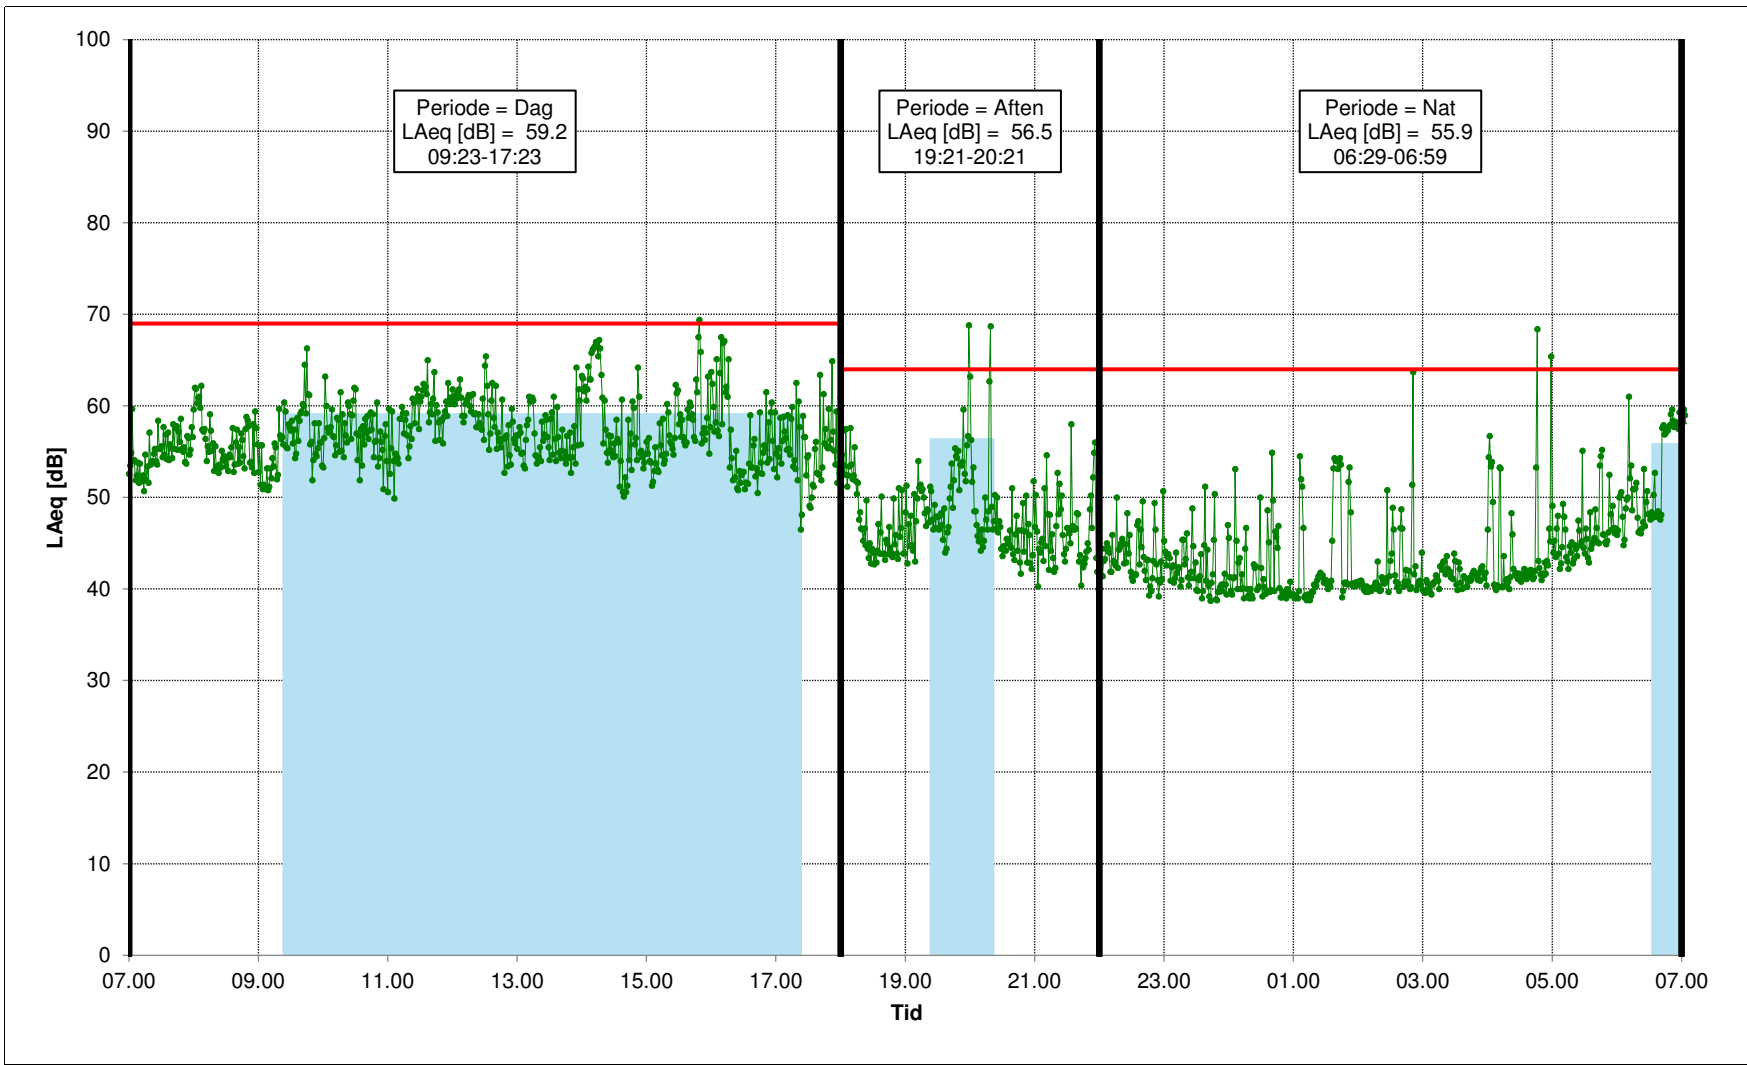

Støjdigram

15-01-2024
16-01-2024

S50-13057

Noter

Scenarie **Hverdage, Mandag -**
Dag : 7 - 18
Aften : 18 - 22
Nat : 22 - 7

dB Corr: -6

Noter

Scenarie **Hverdage, Mandag -**
 Dag : 7 - 18
 Aften : 18 - 22
 Nat : 22 - 7

dB Corr: -6

Støjdigram

16-01-2024
17-01-2024

S50-13057

Støjdigram

17-01-2024
18-01-2024

S50-13057

Noter

Scenarie **Hverdage, Mandag -**
Dag : 7 - 18
Aften : 18 - 22
Nat : 22 - 7

dB Corr: -6

Plan

Støjdigram

18-01-2024
19-01-2024

S50-13057

Noter
 Scenarie **Hverdage, Mandag -**
 Dag : 7 - 18
 Aften : 18 - 22
 Nat : 22 - 7
 dB Corr: -6

Støjdiagram

19-01-2024
20-01-2024

S50-13057

Noter

Scenarie **Hverdage, fredag**
Dag : 7 - 18
Aften : 18 - 22
Nat : 22 - 9

dB Corr: -6

Støjdiagram

20-01-2024
21-01-2024