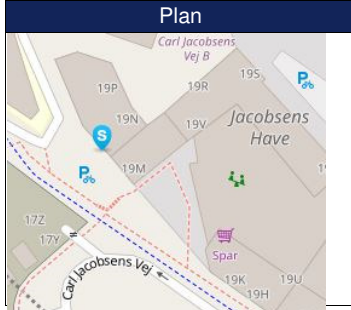

Scenarie **Hverdage, Mandag -**
Dag : 7 - 18
Aften : 18 - 22
Nat : 22 - 7

dB Corr: -6

Plan

Støjdigram

18-01-2024
19-01-2024

S50-13057

Noter
 Scenarie **Hverdage, Mandag -**
 Dag : 7 - 18
 Aften : 18 - 22
 Nat : 22 - 7
 dB Corr: -6