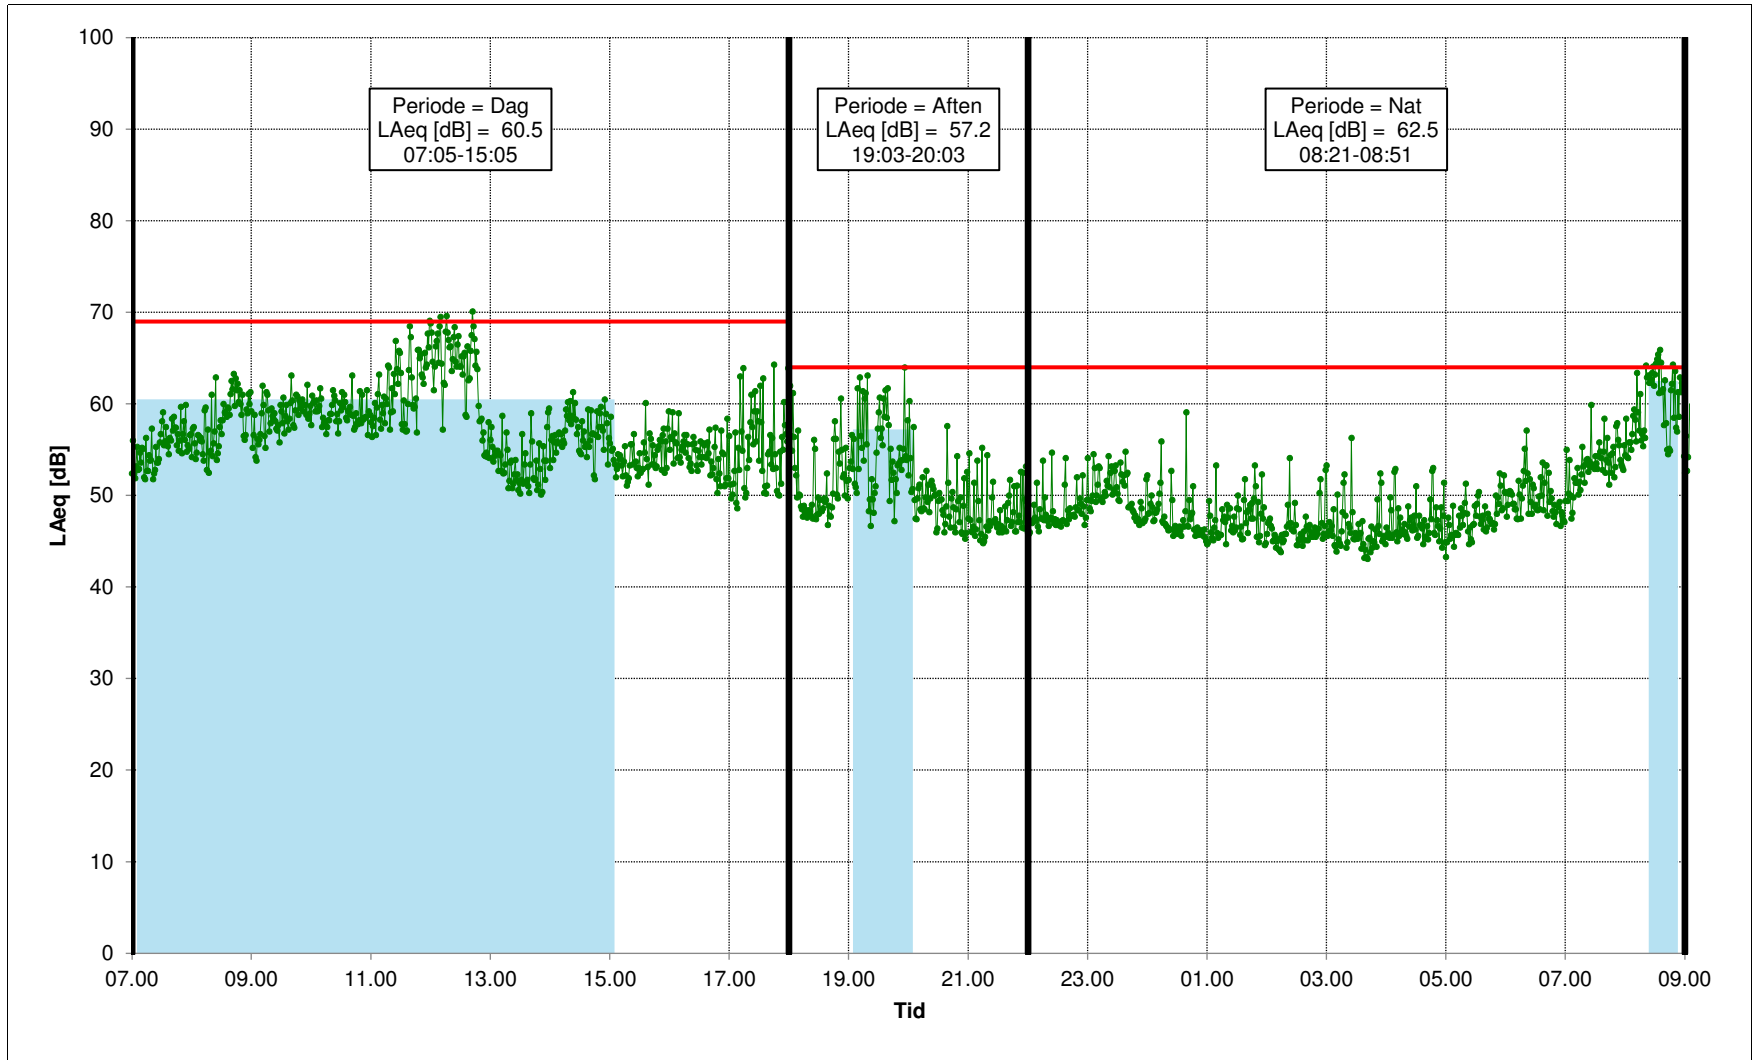

Støjdiagram

19-01-2024
20-01-2024

S50-13057

Noter

Scenarie **Hverdage, fredag**
Dag : 7 - 18
Aften : 18 - 22
Nat : 22 - 9

dB Corr: -6

Støjdiagram

20-01-2024
21-01-2024

S50-13057

Noter

Scenarie **Lørdage**
Dag : 9 - 16
Aften : 16 - 22
Nat : 22 - 9

dB Corr: -6

Støjdigram

21-01-2024
22-01-2024

S50-13057

Noter