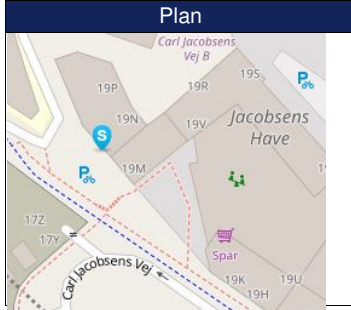

Støjdigram

15-01-2024
16-01-2024

S50-13057

Noter

Scenarie **Hverdage, Mandag -**
Dag : 7 - 18
Aften : 18 - 22
Nat : 22 - 7

dB Corr: -6

Noter

Scenarie **Hverdage, Mandag -**
 Dag : 7 - 18
 Aften : 18 - 22
 Nat : 22 - 7