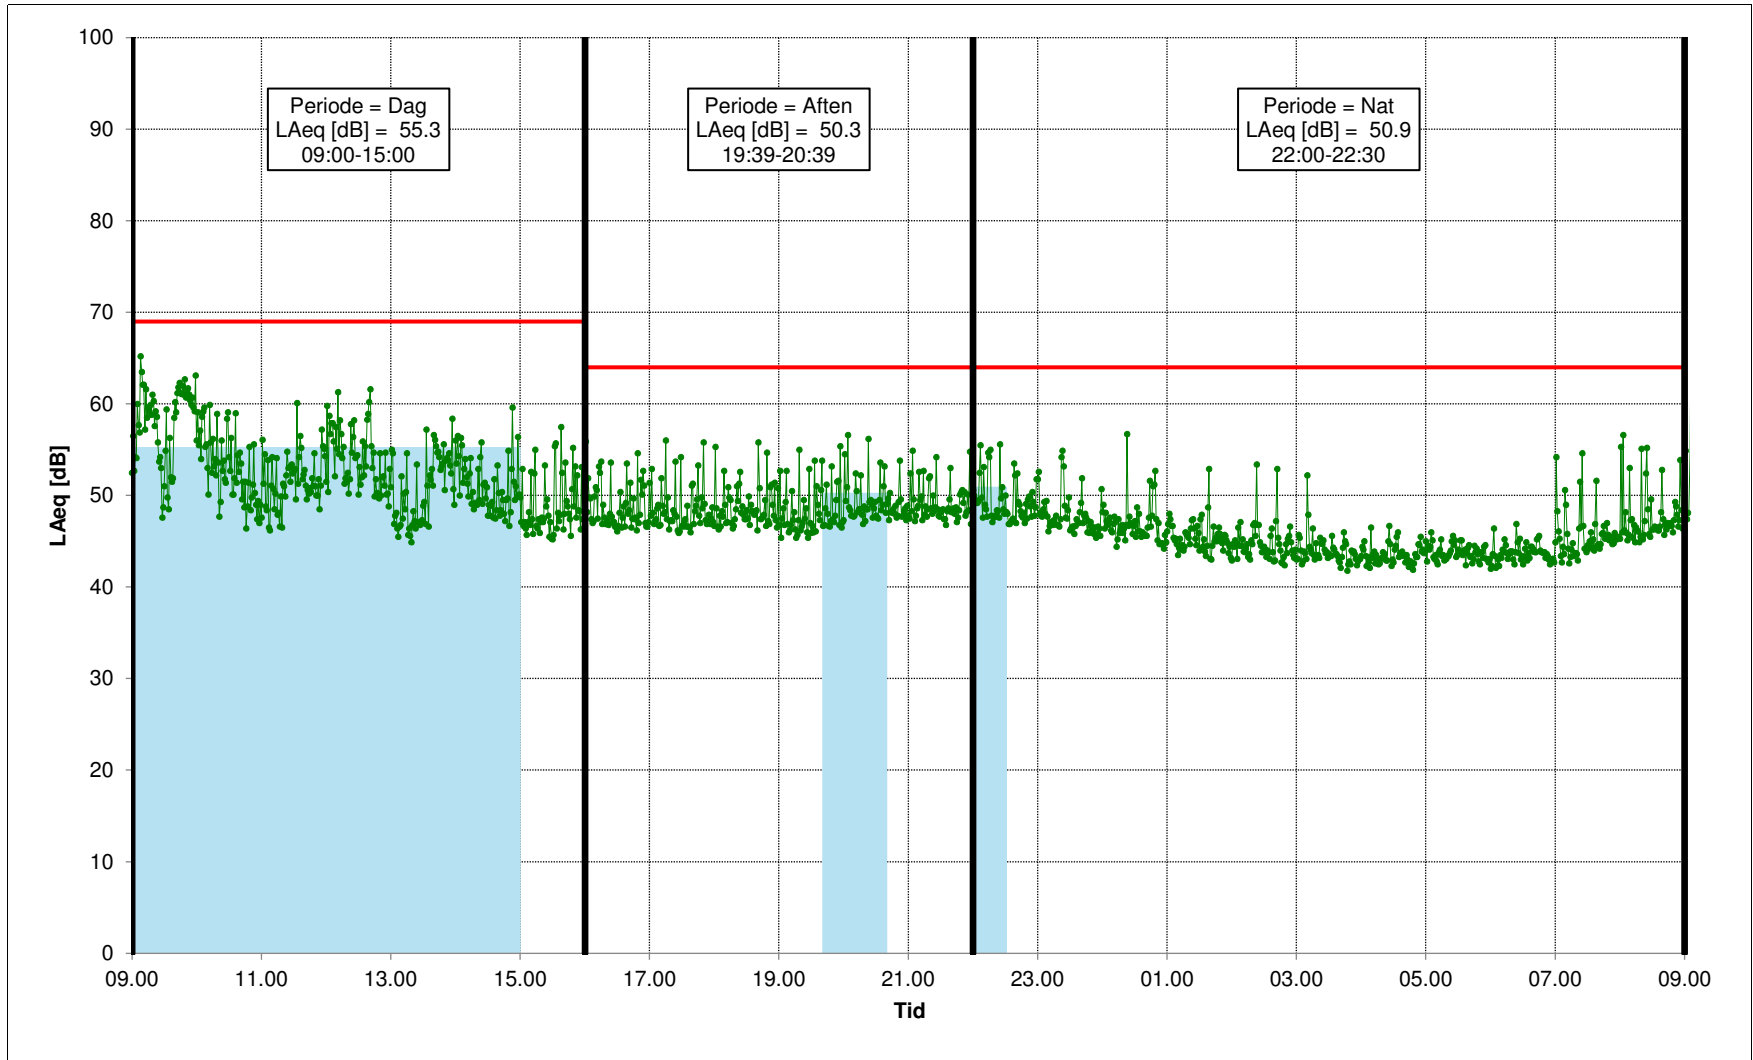

Støjdiagram

19-01-2024
20-01-2024

S50-13057

Noter

Scenarie **Hverdage, fredag**
Dag : 7 - 18
Aften : 18 - 22
Nat : 22 - 9

dB Corr: -6

Støjdiagram

20-01-2024
21-01-2024

S50-13057

Noter

Scenarie **Lørdage**
Dag : 9 - 16
Aften : 16 - 22
Nat : 22 - 9

dB Corr: -6

Støjdigram

21-01-2024
22-01-2024

S50-13057

Noter