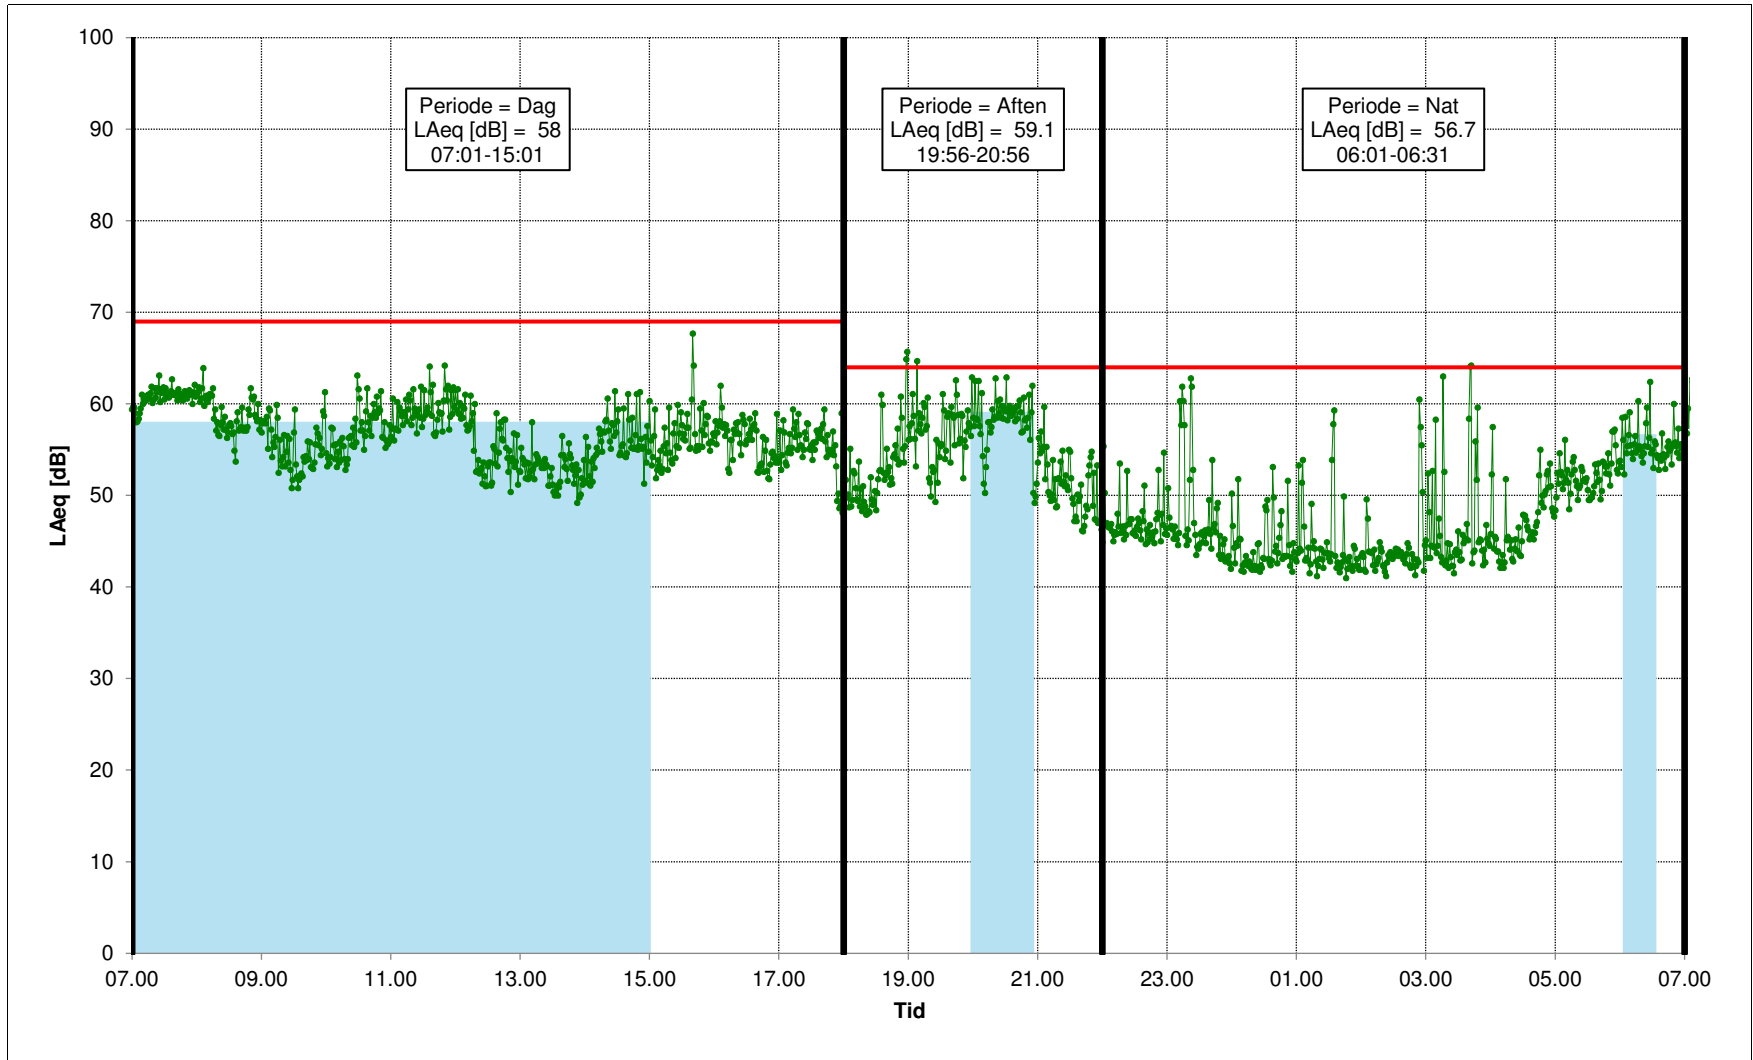

Støjdigram

15-01-2024
16-01-2024

S50-13057

Noter

Scenarie **Hverdage, Mandag -**
Dag : 7 - 18
Aften : 18 - 22
Nat : 22 - 7

dB Corr: -6

Noter

Scenarie **Hverdage, Mandag -**
 Dag : 7 - 18
 Aften : 18 - 22
 Nat : 22 - 7

dB Corr: -6

Støjdigram

16-01-2024
17-01-2024

S50-13057

Støjdigram

17-01-2024
18-01-2024

S50-13057

Noter

Scenarie **Hverdage, Mandag -**
Dag : 7 - 18
Aften : 18 - 22
Nat : 22 - 7

dB Corr: -6

Plan

Støjdigram

18-01-2024
19-01-2024

S50-13057

Noter
 Scenarie **Hverdage, Mandag -**
 Dag : 7 - 18
 Aften : 18 - 22
 Nat : 22 - 7
 dB Corr: -6

Støjdiagram

19-01-2024
20-01-2024

S50-13057

Noter

Scenarie **Hverdage, fredag**
Dag : 7 - 18
Aften : 18 - 22
Nat : 22 - 9

dB Corr: -6

Støjdiagram

20-01-2024
21-01-2024