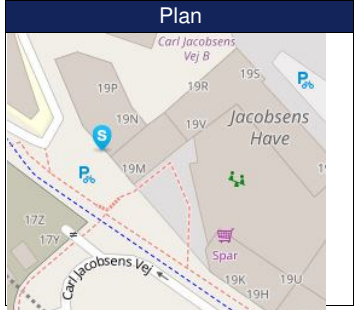

Støjdigram

21-01-2024
22-01-2024

S50-13057

Noter

Scenarie **Søn og helligdage**
Dag : 9 - 16
Aften : 16 - 22
Nat : 22 - 7

dB Corr: -6