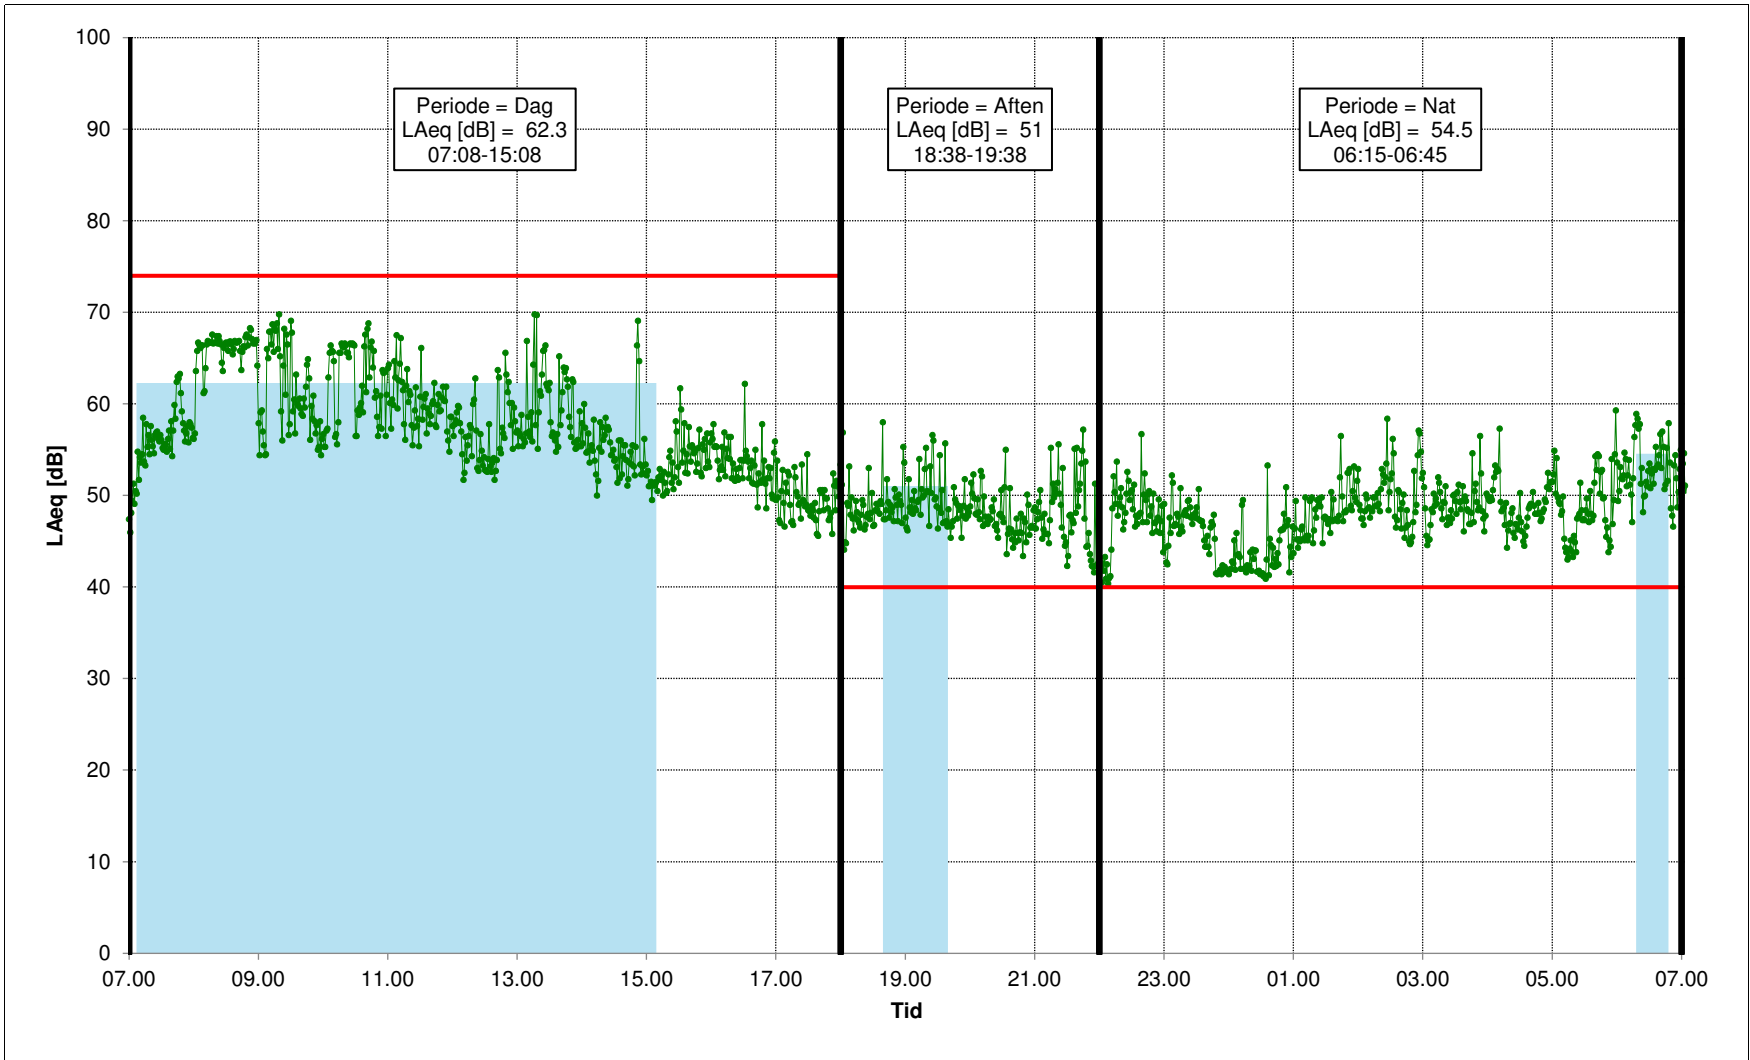

Støjdigram

27-11-2023
28-11-2023

S50-13057

Noter

Scenarie **Dage**
 Dag : 7 - 18
 Aften : 18 - 22
 Nat : 22 - 7

dB Corr: -6

Støjdigram

28-11-2023
 29-11-2023

S50-13057

Noter

Scenarie **Dage**
 Dag : 7 - 18
 Aften : 18 - 22
 Nat : 22 - 7

dB Corr: -6

Støjdigram

29-11-2023
 30-11-2023

S50-13057

Noter

Scenarie **Dage**
 Dag : 7 - 18
 Aften : 18 - 22
 Nat : 22 - 7

dB Corr: -6

Støjdigram

30-11-2023
01-12-2023

S50-13057

Noter

Scenarie **Dage**
 Dag : 7 - 18
 Aften : 18 - 22
 Nat : 22 - 7

dB Corr: -6