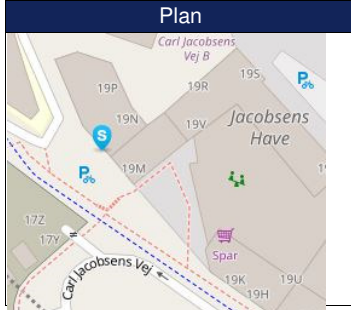

Støjdigram

27-11-2023
28-11-2023

S50-13057

Noter

Scenarie **Dage**
 Dag : 7 - 18
 Aften : 18 - 22
 Nat : 22 - 7

dB Corr: -6

Støjdigram

28-11-2023
 29-11-2023