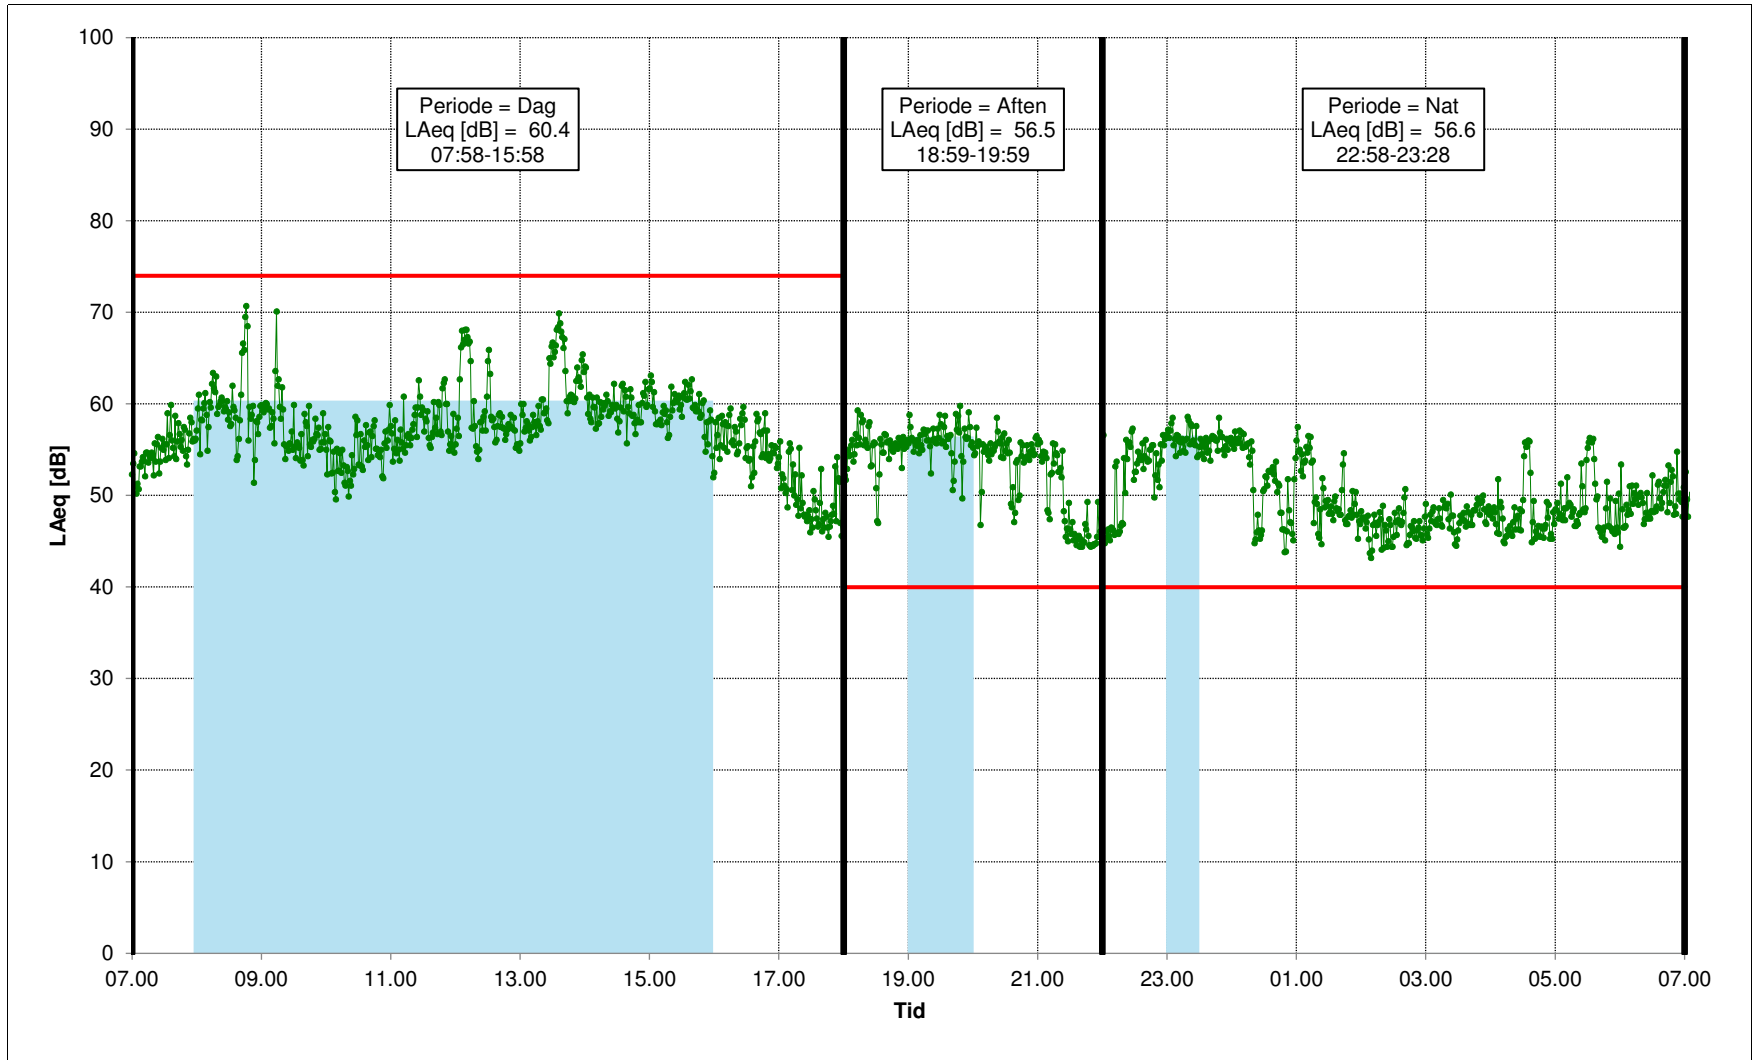

Støjdigram

27-11-2023
28-11-2023

S50-13057

Noter

Scenarie **Dage**
 Dag : 7 - 18
 Aften : 18 - 22
 Nat : 22 - 7

dB Corr: -6

Støjdigram

28-11-2023
 29-11-2023

S50-13057

Noter

Scenarie **Dage**
 Dag : 7 - 18
 Aften : 18 - 22
 Nat : 22 - 7

dB Corr: -6

Støjdigram

29-11-2023
 30-11-2023

S50-13057

Noter

Scenarie **Dage**
 Dag : 7 - 18
 Aften : 18 - 22
 Nat : 22 - 7

dB Corr: -6

Støjdigram

30-11-2023
01-12-2023

S50-13057

Noter

Scenarie **Dage**
 Dag : 7 - 18
 Aften : 18 - 22
 Nat : 22 - 7

dB Corr: -6