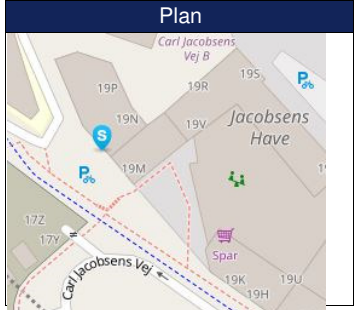

Støjdigram

29-11-2023
30-11-2023

S50-13057

Noter

Scenarie **Dage**
Dag : 7 - 18
Aften : 18 - 22
Nat : 22 - 7

dB Corr: -6