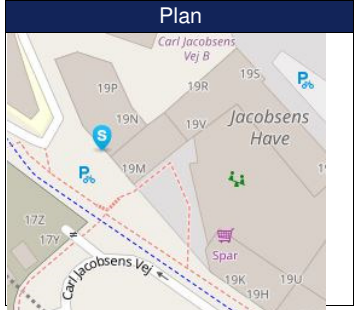

S50-13057

Noter

Scenarie **Dage**
 Dag : 7 - 18
 Aften : 18 - 22
 Nat : 22 - 7

dB Corr: -6

Støjdigram

29-11-2023
 30-11-2023

S50-13057

Noter

Scenarie **Dage**
 Dag : 7 - 18
 Aften : 18 - 22
 Nat : 22 - 7

dB Corr: -6

Støjdigram

30-11-2023
01-12-2023

S50-13057

Noter

Scenarie **Dage**
 Dag : 7 - 18
 Aften : 18 - 22
 Nat : 22 - 7

dB Corr: -6