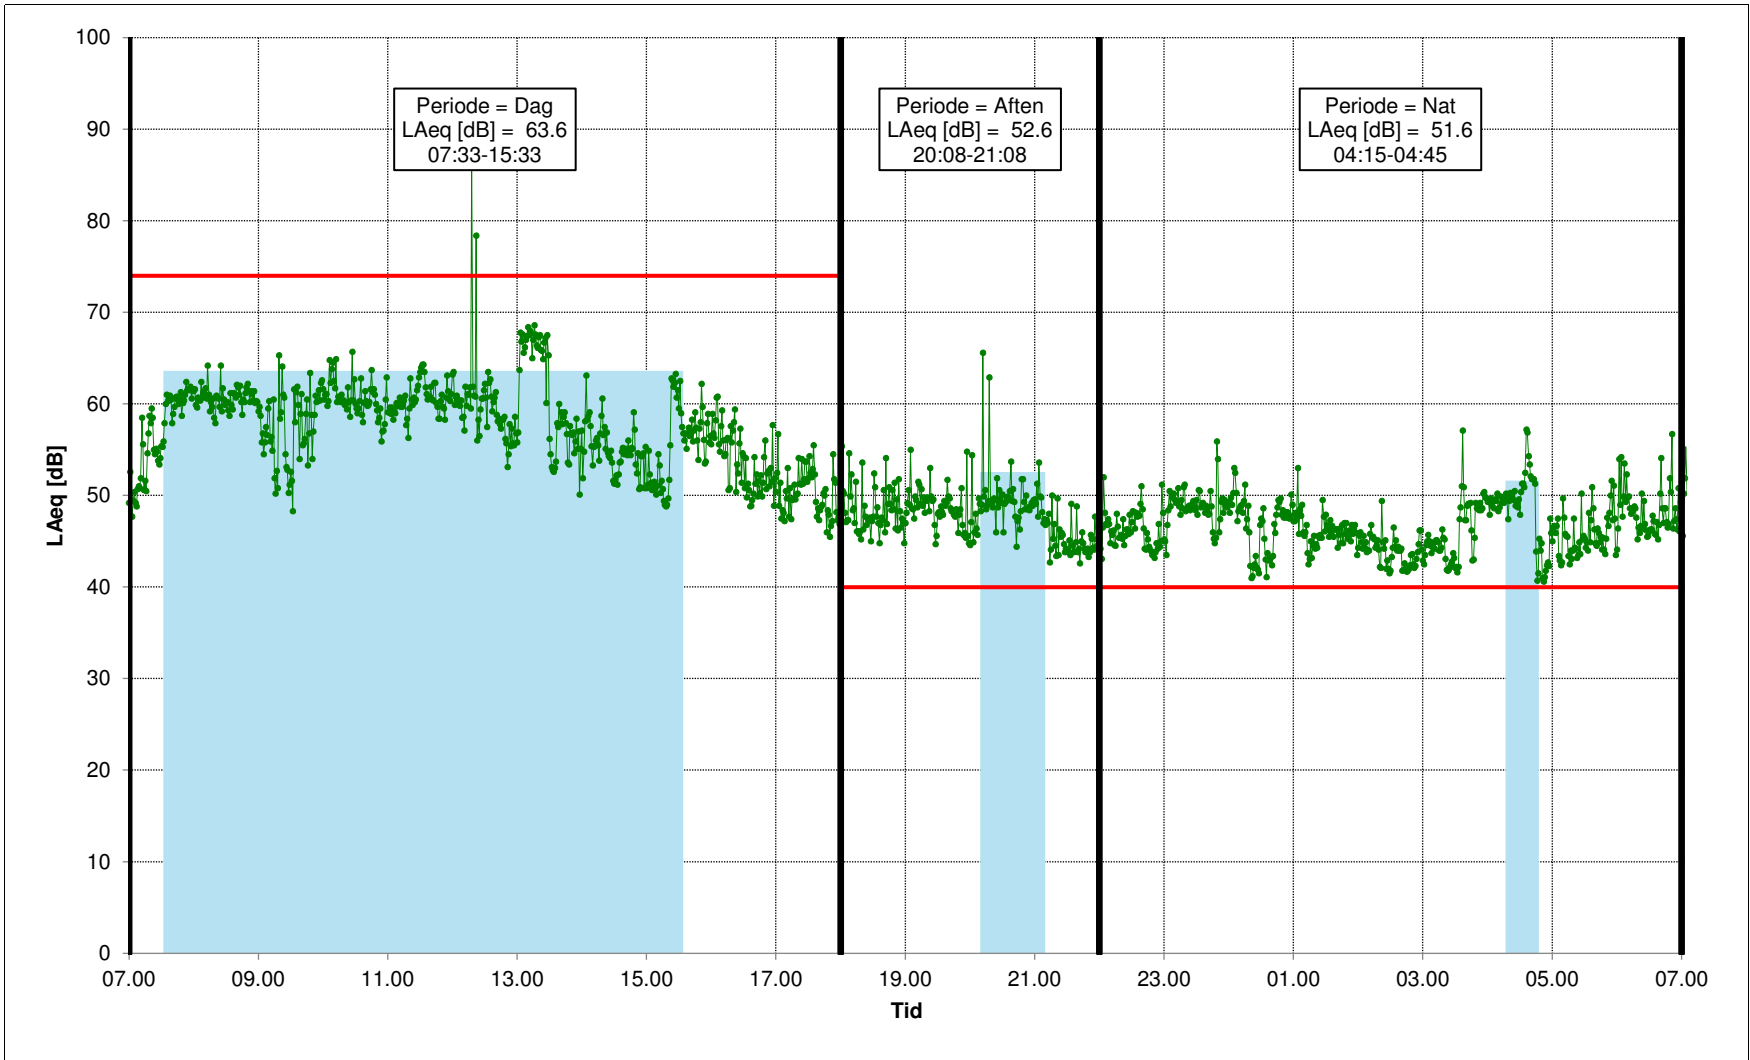

Støjdigram

27-11-2023
28-11-2023

S50-13057

Noter

Scenarie **Dage**
 Dag : 7 - 18
 Aften : 18 - 22
 Nat : 22 - 7

dB Corr: -6

Støjdigram

28-11-2023
 29-11-2023

S50-13057

Noter

Scenarie **Dage**
 Dag : 7 - 18
 Aften : 18 - 22
 Nat : 22 - 7

dB Corr: -6

Støjdigram

29-11-2023
 30-11-2023

S50-13057

Noter

Scenarie **Dage**
 Dag : 7 - 18
 Aften : 18 - 22
 Nat : 22 - 7

dB Corr: -6

Støjdigram

30-11-2023
01-12-2023

S50-13057

Noter

Scenarie **Dage**
 Dag : 7 - 18
 Aften : 18 - 22
 Nat : 22 - 7

dB Corr: -6