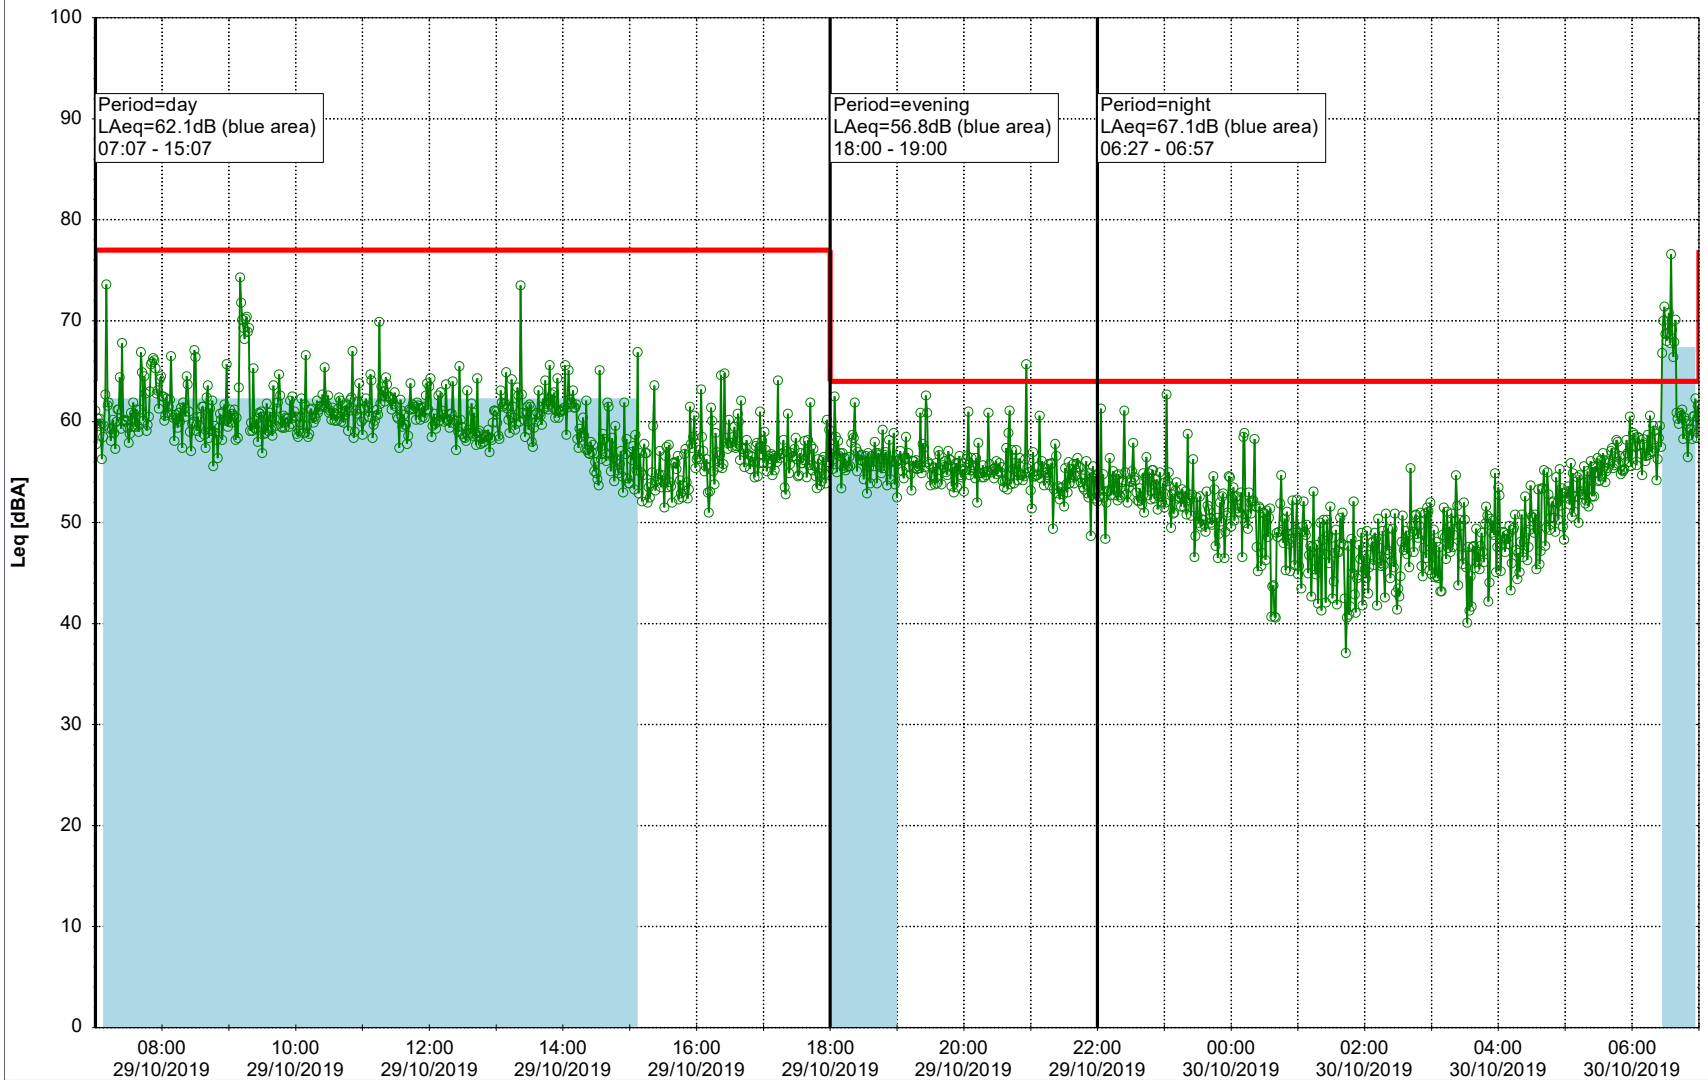

### Noise Time Related Diagram

○○○ GAB\_NS01

**Project:** Kronos Sydhavnen  
**Construction:** Gåsebæk  
**Location:** N-V

29/10/2019  
30/10/2019

Remarks

...

### Noise Time Related Diagram

○○○ GAB\_NS01

**Project:** Kronos Sydhavnen  
**Construction:** Gåsebæk  
**Location:** N-V

30/10/2019  
31/10/2019

Remarks

...

### Noise Time Related Diagram

○○○ GAB\_NS01

**Project:** Kronos Sydhavnen  
**Construction:** Gåsebæk  
**Location:** N-V

Remarks

...