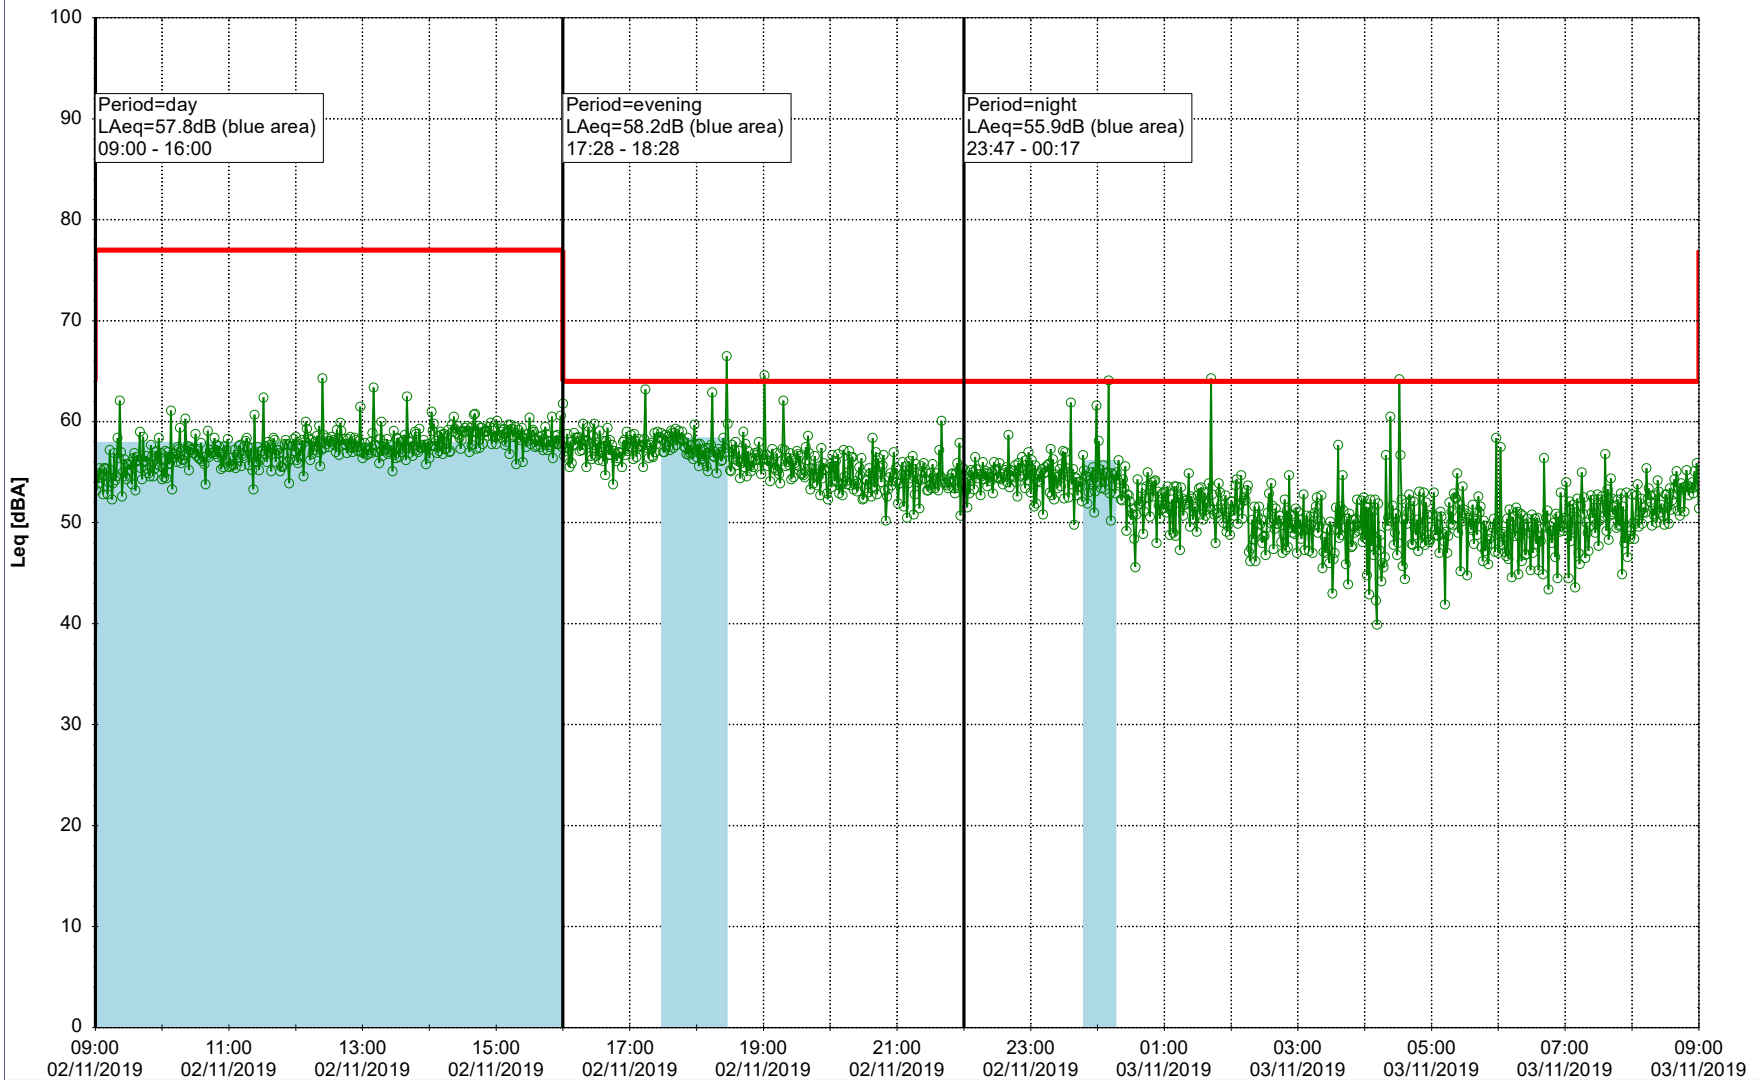

### Noise Time Related Diagram

01/11/2019  
02/11/2019

○○○○ GAB\_NS01

**Project:** Kronos Sydhavnen  
**Construction:** Gåsebæk  
**Location:** N-V

02/11/2019  
03/11/2019

Remarks

...

### Noise Time Related Diagram

○○○○ GAB\_NS01

**Project:** Kronos Sydhavnen  
**Construction:** Gåsebæk  
**Location:** N-V

Remarks

...