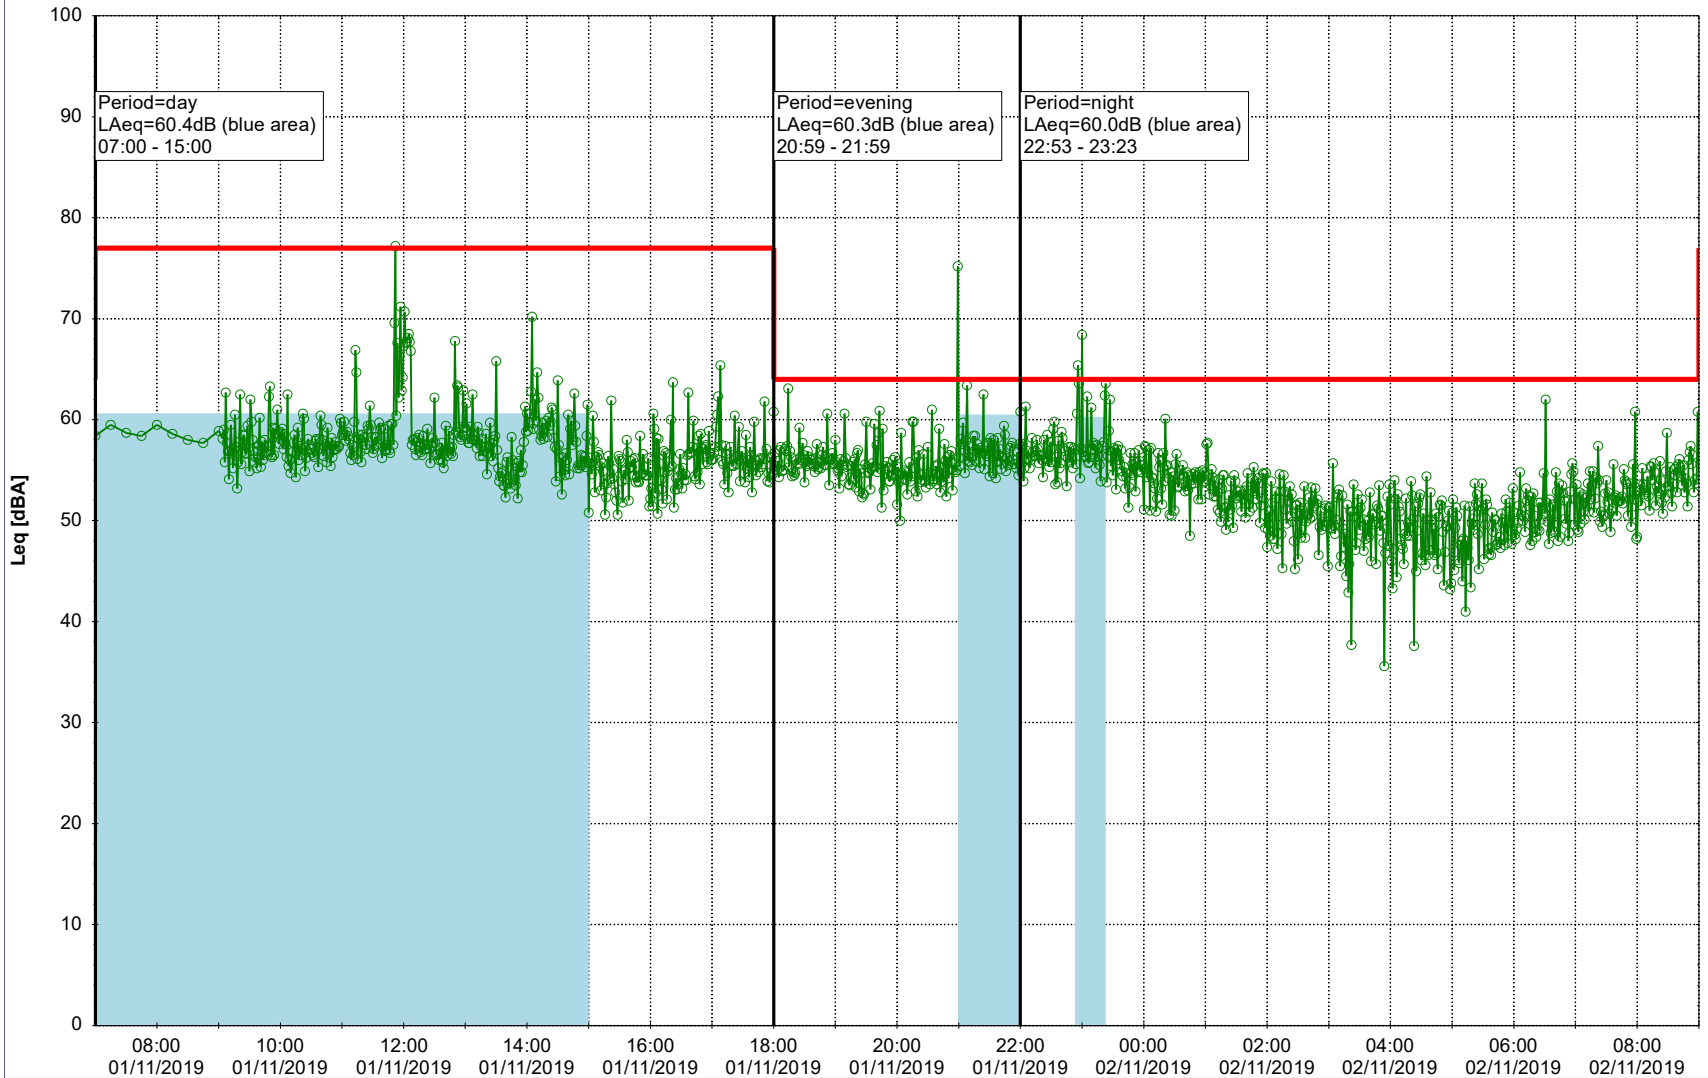

### Noise Time Related Diagram

○○○ GAB\_NS01

**Project:** Kronos Sydhavnen  
**Construction:** Gåsebæk  
**Location:** N-V

Remarks

...

### Noise Time Related Diagram

01/11/2019  
02/11/2019

○○○○ GAB\_NS01

**Project:** Kronos Sydhavnen  
**Construction:** Gåsebæk  
**Location:** N-V

02/11/2019  
03/11/2019

Remarks

...