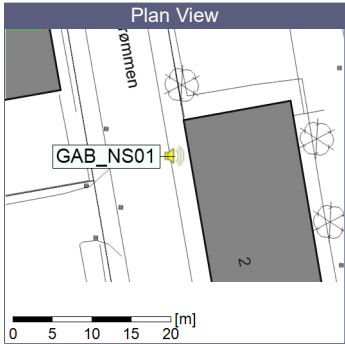

### Noise Time Related Diagram

01/11/2019  
02/11/2019

○○○○ GAB\_NS01

**Project:** Kronos Sydhavnen  
**Construction:** Gåsebæk  
**Location:** N-V

02/11/2019  
03/11/2019

Remarks

...