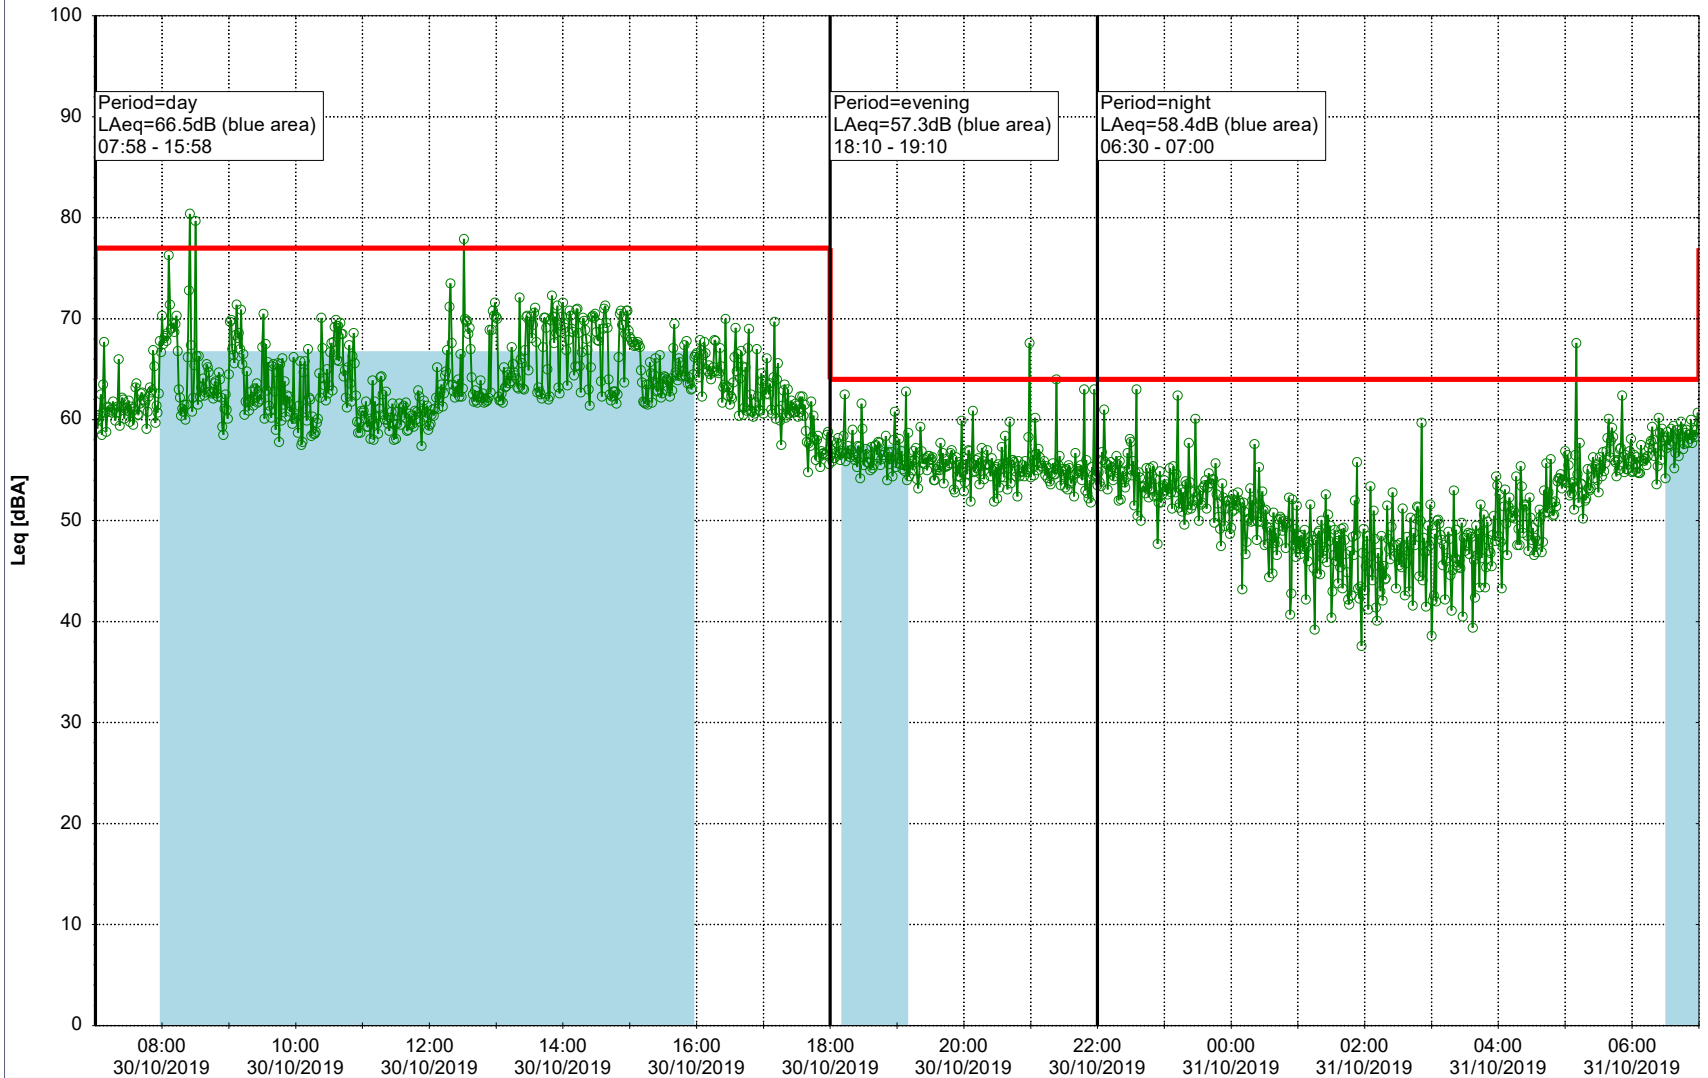

### Noise Time Related Diagram

○○○ GAB\_NS01

**Project:** Kronos Sydhavnen  
**Construction:** Gåsebæk  
**Location:** N-V

30/10/2019  
31/10/2019

Remarks

...

### Noise Time Related Diagram

○○○ GAB\_NS01

**Project:** Kronos Sydhavnen  
**Construction:** Gåsebæk  
**Location:** N-V

Remarks

...

### Noise Time Related Diagram

01/11/2019  
02/11/2019

○○○○ GAB\_NS01

**Project:** Kronos Sydhavnen  
**Construction:** Gåsebæk  
**Location:** N-V

02/11/2019  
03/11/2019

Remarks

...