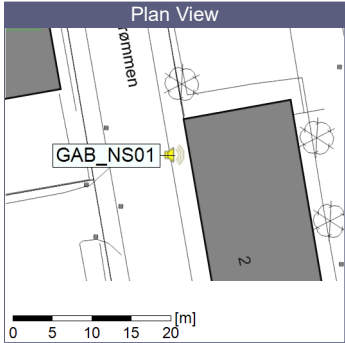

### Noise Time Related Diagram

○○○ GAB\_NS01

**Project:** Kronos Sydhavnen  
**Construction:** Gåsebæk  
**Location:** N-V

30/10/2019  
31/10/2019

Remarks

...