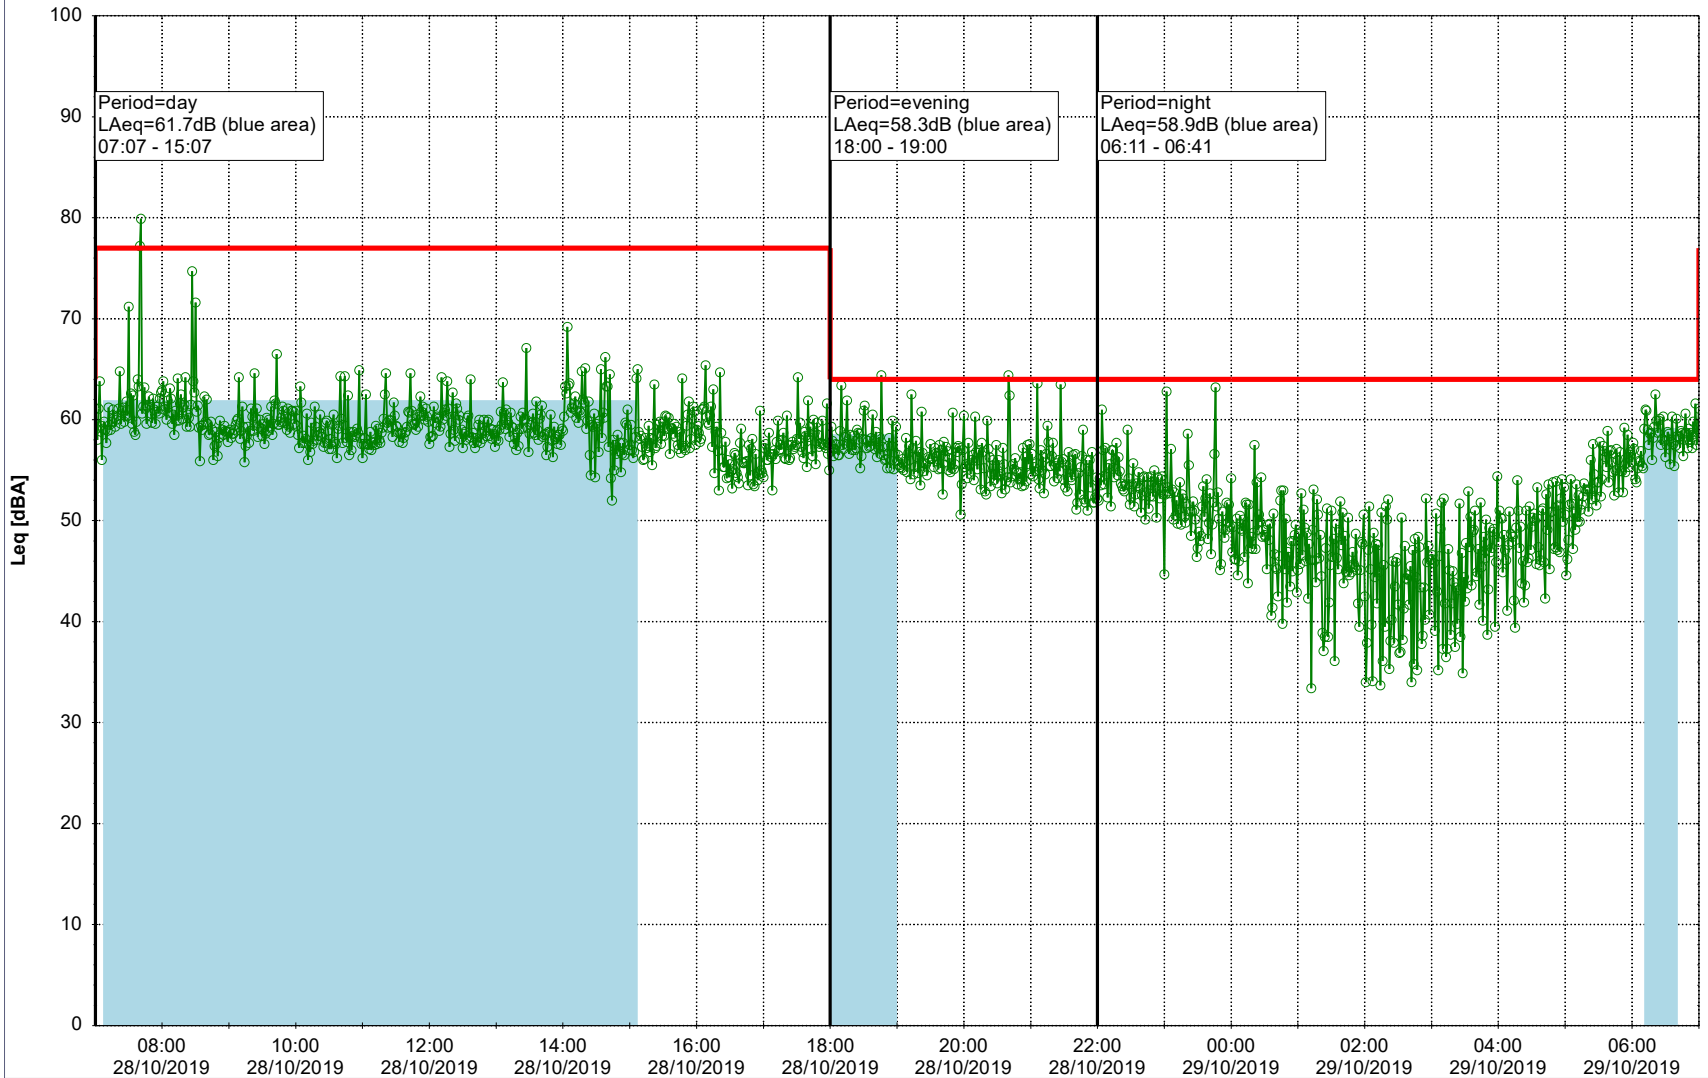

Project: Kronos Sydhavnen  
Construction: Gåsebæk  
Location: N-V

28/10/2019  
29/10/2019

Remarks

...

### Noise Time Related Diagram

○○○ GAB\_NS01

**Project:** Kronos Sydhavnen  
**Construction:** Gåsebæk  
**Location:** N-V

29/10/2019  
30/10/2019

Remarks

...

### Noise Time Related Diagram

○○○ GAB\_NS01

**Project:** Kronos Sydhavnen  
**Construction:** Gåsebæk  
**Location:** N-V

30/10/2019  
31/10/2019

Remarks

...