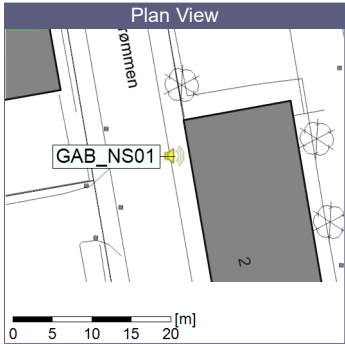

### Noise Time Related Diagram

○○○ GAB\_NS01

**Project:** Kronos Sydhavnen  
**Construction:** Gåsebæk  
**Location:** N-V

29/10/2019  
30/10/2019

Remarks

...