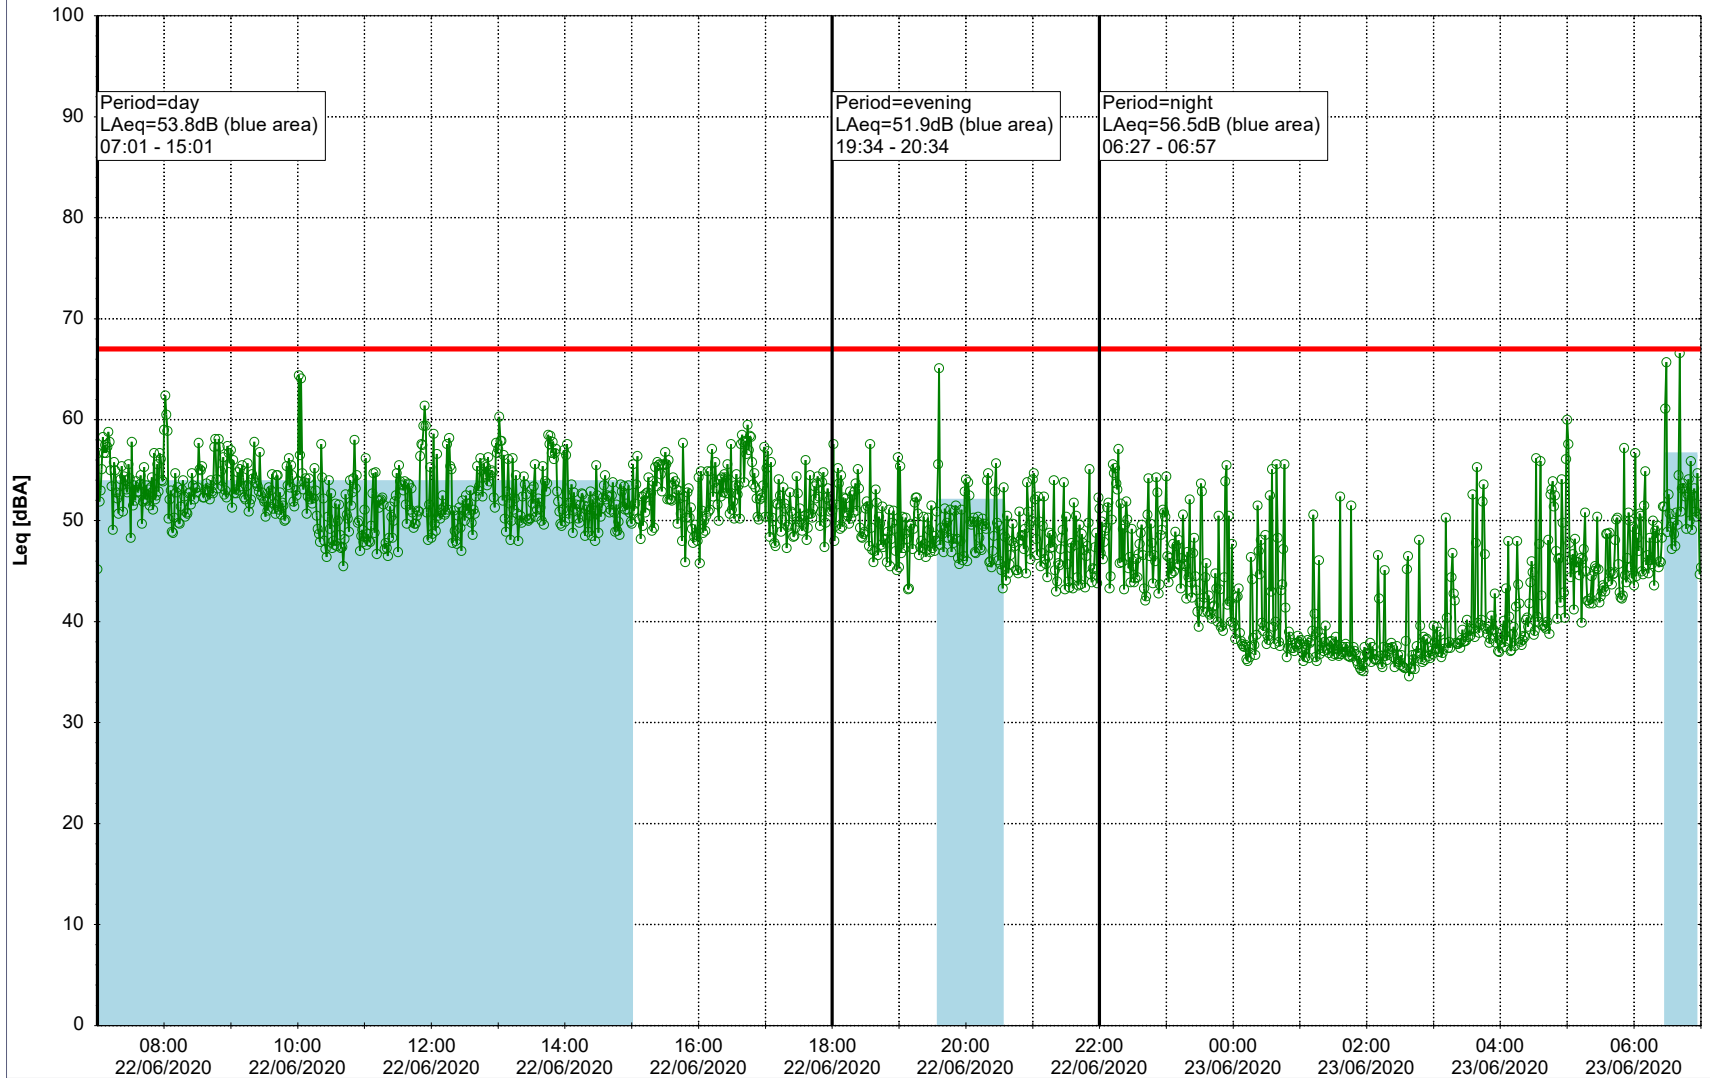

### Noise Time Related Diagram

22/06/2020  
23/06/2020

○ ○ ○ ○ NEL\_NS01

**Project:** Kronos Sydhavnen  
**Construction:** Ny Ellebjerg  
**Location:** N-V

Plan View

Remarks

...

### Noise Time Related Diagram

23/06/2020  
24/06/2020

○ NEL\_NS01

Project: Kronos Sydhavnen  
Construction: Ny Ellebjerg  
Location: N-V

Plan View

Remarks

...

### Noise Time Related Diagram

24/06/2020  
25/06/2020

○○○ NEL\_NS01

**Project:** Kronos Sydhavnen  
**Construction:** Ny Ellebjerg  
**Location:** N-V

Plan View

Remarks

...

### Noise Time Related Diagram

27/06/2020  
28/06/2020

○ NEL\_NS01

**Project:** Kronos Sydhavnen  
**Construction:** Ny Ellebjerg  
**Location:** N-V

28/06/2020  
29/06/2020