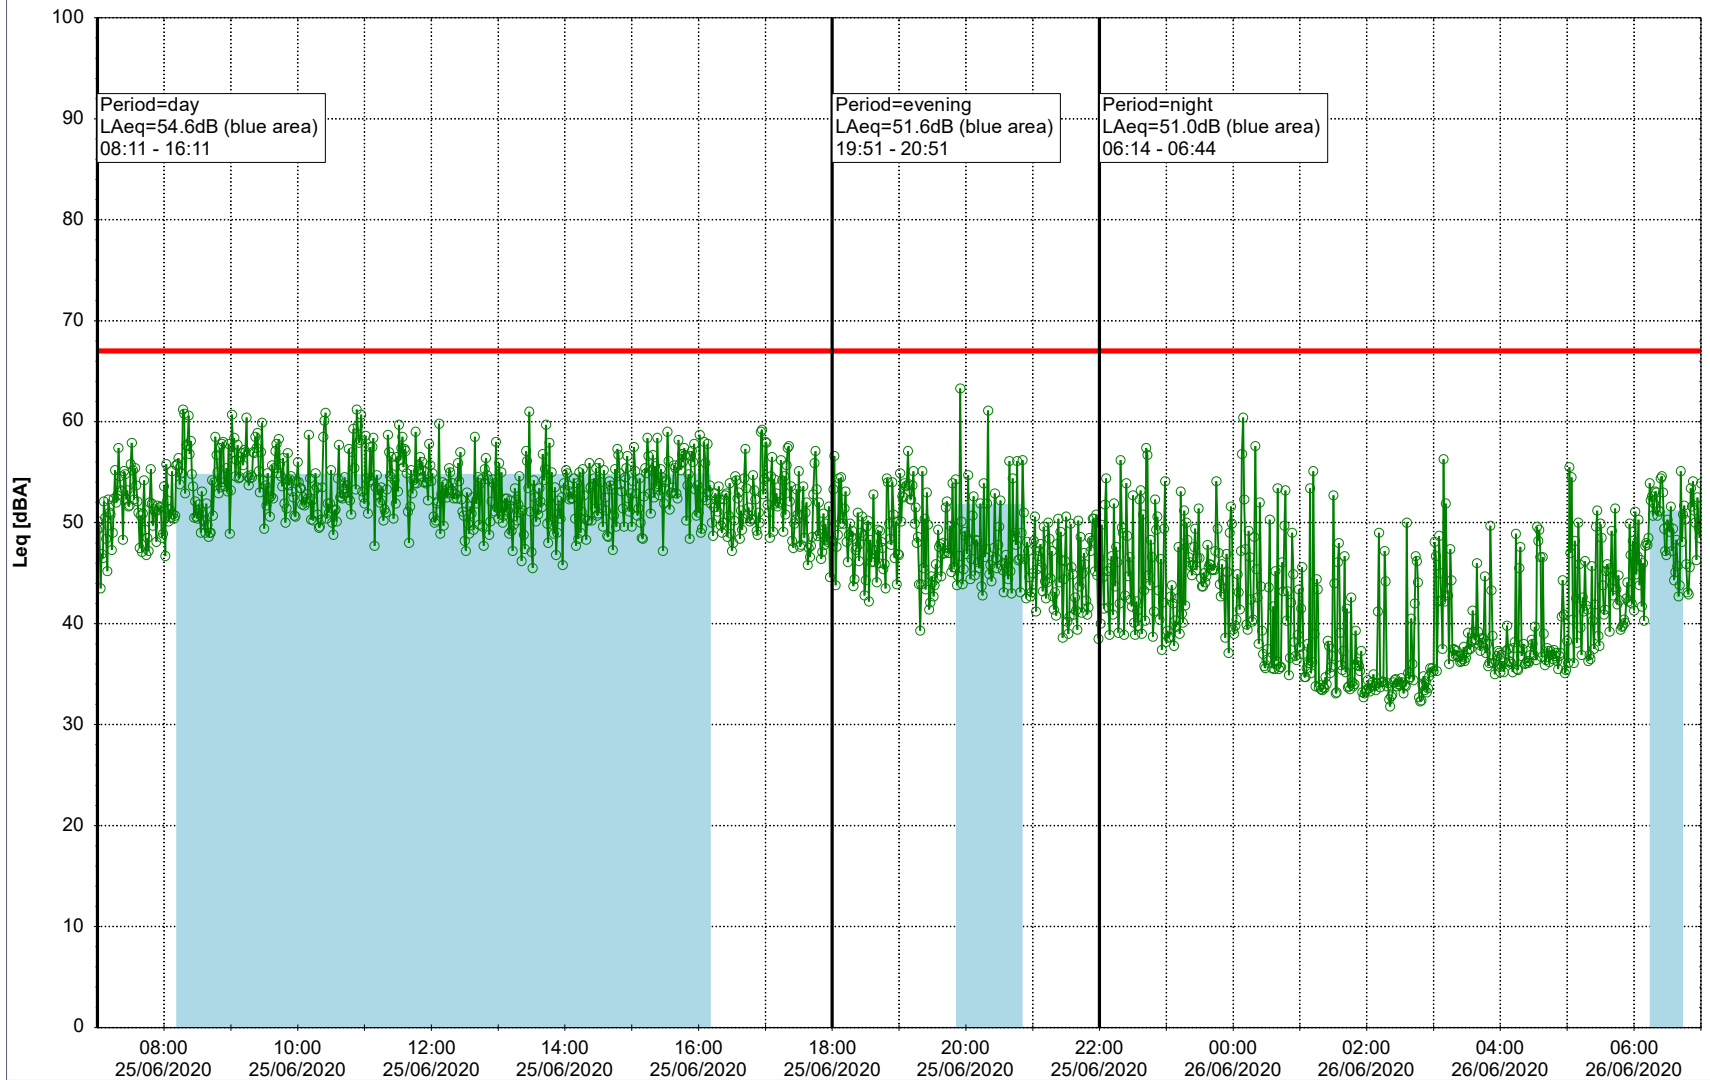

### Noise Time Related Diagram

24/06/2020  
25/06/2020

○○○ NEL\_NS01

**Project:** Kronos Sydhavnen  
**Construction:** Ny Ellebjerg  
**Location:** N-V

Plan View

Remarks

...

### Noise Time Related Diagram

25/06/2020  
26/06/2020

○ ○ ○ ○ NEL\_NS01

**Project:** Kronos Sydhavnen  
**Construction:** Ny Ellebjerg  
**Location:** N-V

Plan View

Remarks

...

### Noise Time Related Diagram

26/06/2020  
27/06/2020

○ NEL\_NS01

Project: Kronos Sydhavnen  
Construction: Ny Ellebjerg  
Location: N-V

Plan View

Remarks

...

### Noise Time Related Diagram

27/06/2020  
28/06/2020

○ NEL\_NS01

**Project:** Kronos Sydhavnen  
**Construction:** Ny Ellebjerg  
**Location:** N-V

28/06/2020  
29/06/2020