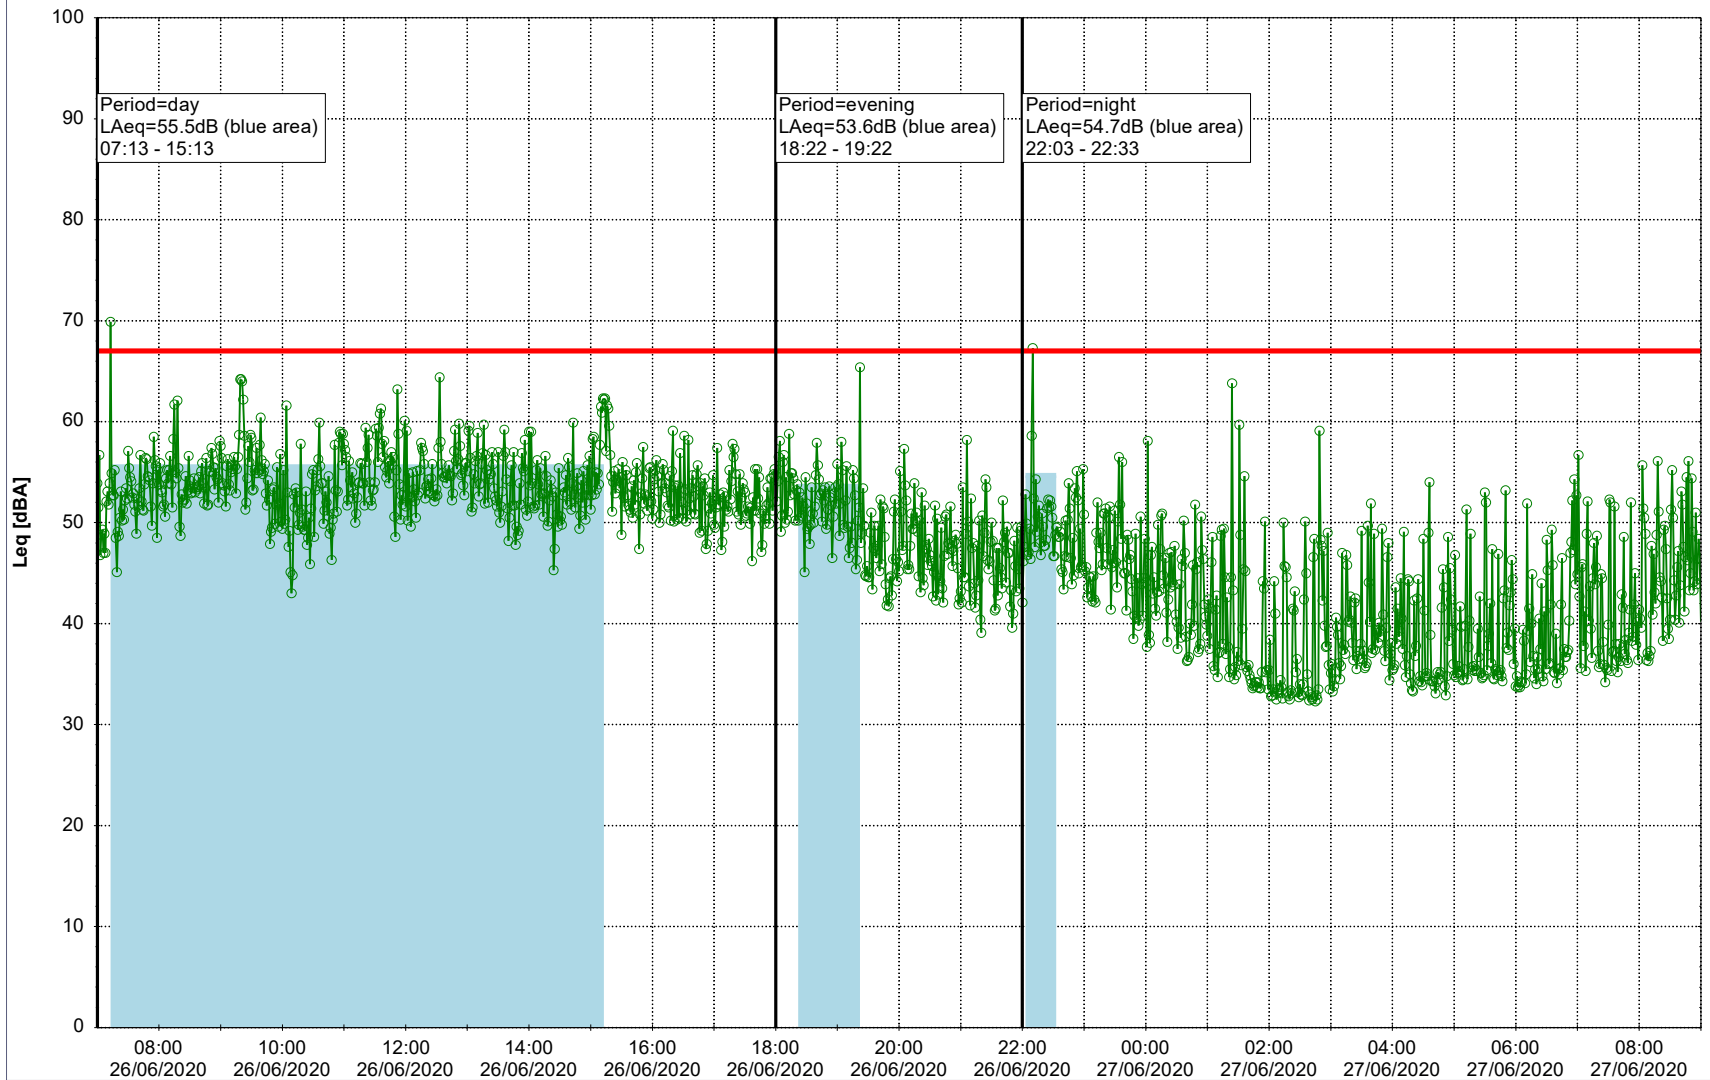

### Noise Time Related Diagram

25/06/2020  
26/06/2020

○ ○ ○ ○ NEL\_NS01

**Project:** Kronos Sydhavnen  
**Construction:** Ny Ellebjerg  
**Location:** N-V

Plan View

Remarks

...

### Noise Time Related Diagram

26/06/2020  
27/06/2020

○ NEL\_NS01

Project: Kronos Sydhavnen  
Construction: Ny Ellebjerg  
Location: N-V

Plan View

Remarks

...

### Noise Time Related Diagram

27/06/2020  
28/06/2020

○ NEL\_NS01

**Project:** Kronos Sydhavnen  
**Construction:** Ny Ellebjerg  
**Location:** N-V

28/06/2020  
29/06/2020