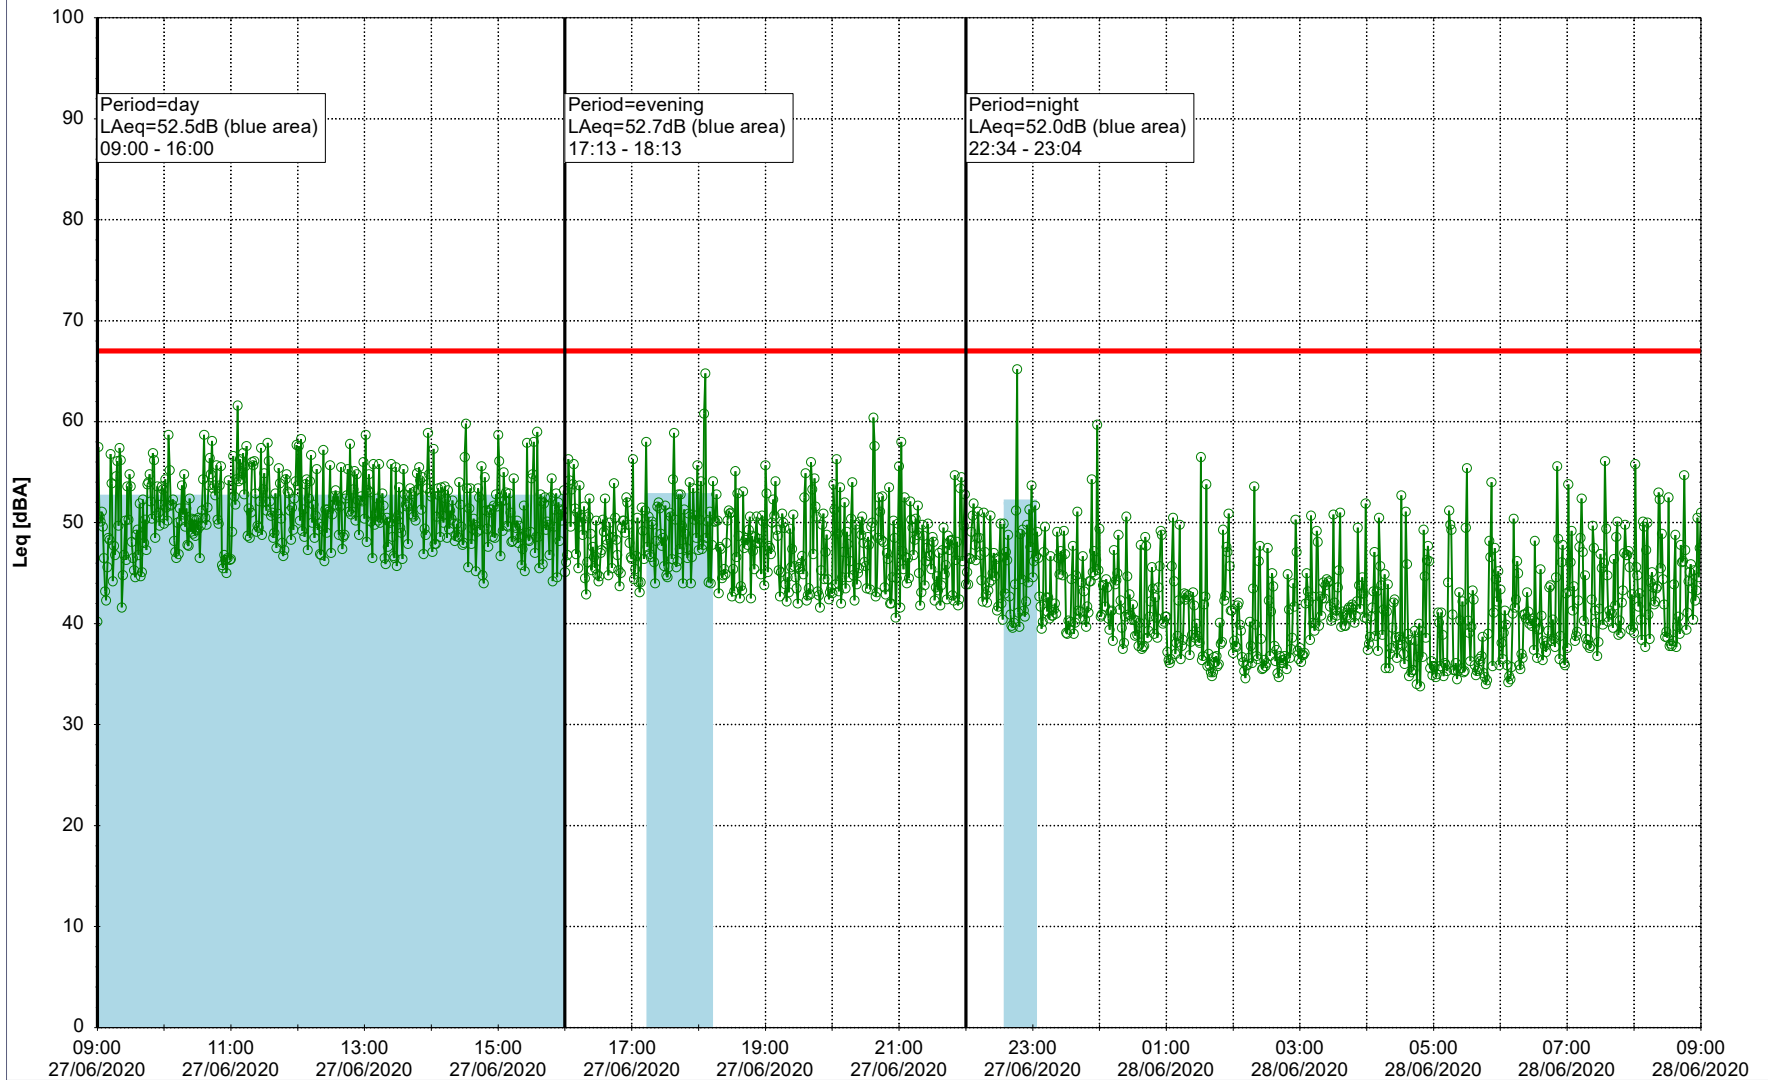

### Noise Time Related Diagram

26/06/2020  
27/06/2020

○ NEL\_NS01

Project: Kronos Sydhavnen  
Construction: Ny Ellebjerg  
Location: N-V

Plan View

Remarks

...

### Noise Time Related Diagram

27/06/2020  
28/06/2020

○ NEL\_NS01

**Project:** Kronos Sydhavnen  
**Construction:** Ny Ellebjerg  
**Location:** N-V

28/06/2020  
29/06/2020