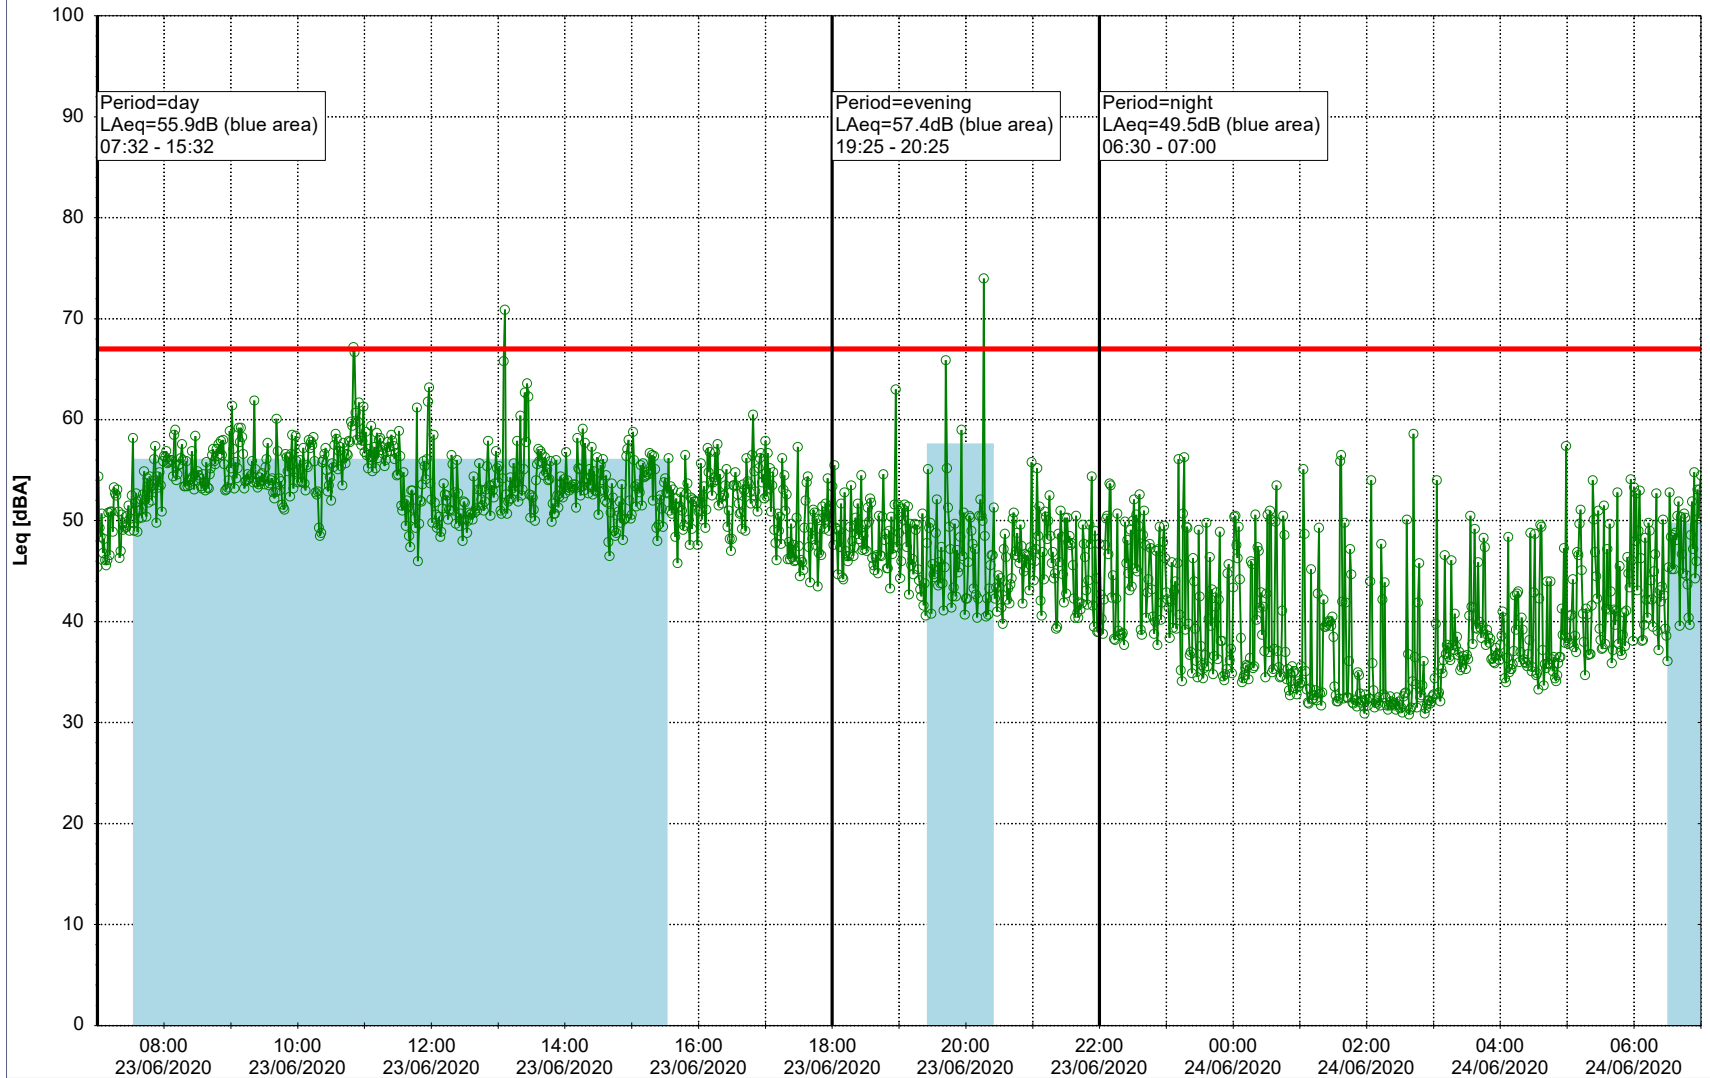

### Noise Time Related Diagram

22/06/2020  
23/06/2020

○ ○ ○ ○ NEL\_NS01

**Project:** Kronos Sydhavnen  
**Construction:** Ny Ellebjerg  
**Location:** N-V

Plan View

Remarks

...

### Noise Time Related Diagram

23/06/2020  
24/06/2020

○ NEL\_NS01

Project: Kronos Sydhavnen  
Construction: Ny Ellebjerg  
Location: N-V

Plan View

Remarks

...

### Noise Time Related Diagram

24/06/2020  
25/06/2020

○○○ NEL\_NS01

**Project:** Kronos Sydhavnen  
**Construction:** Ny Ellebjerg  
**Location:** N-V

Plan View

Remarks

...

### Noise Time Related Diagram

27/06/2020  
28/06/2020

○ NEL\_NS01

**Project:** Kronos Sydhavnen  
**Construction:** Ny Ellebjerg  
**Location:** N-V

28/06/2020  
29/06/2020