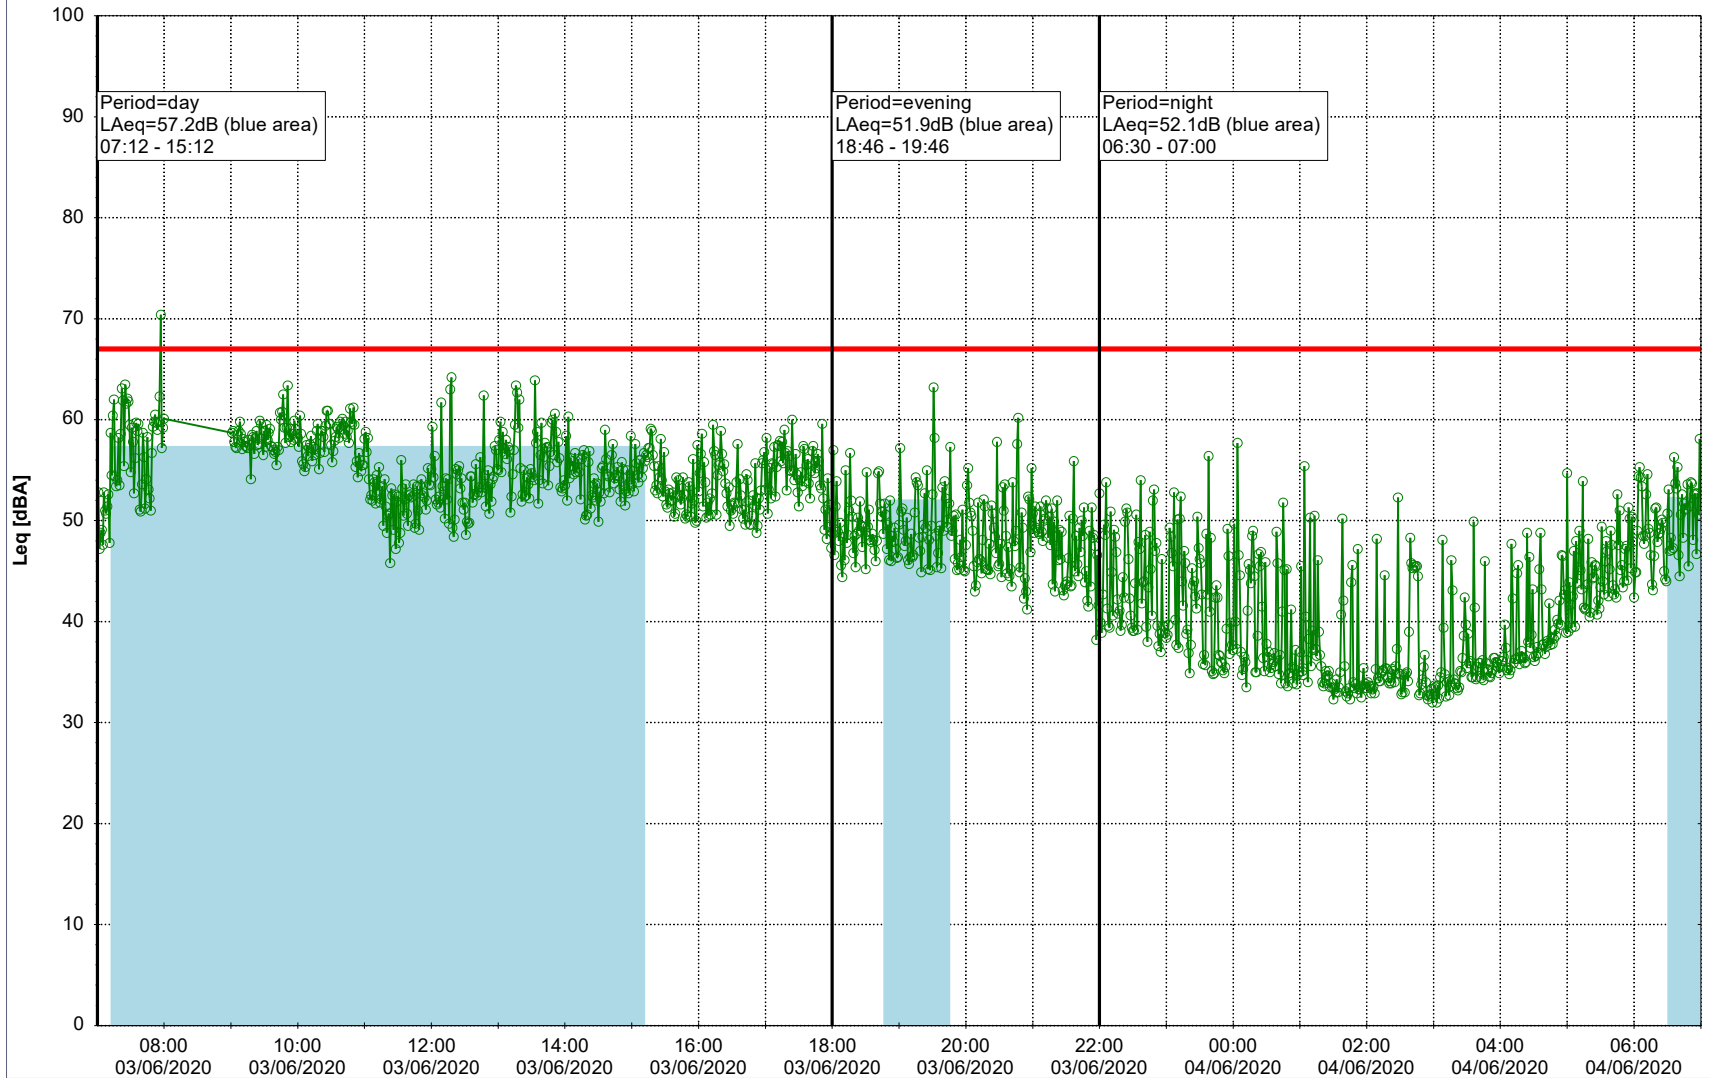

### Noise Time Related Diagram

02/06/2020  
03/06/2020

○ ○ ○ ○ NEL\_NS01

**Project:** Kronos Sydhavnen  
**Construction:** Ny Ellebjerg  
**Location:** N-V

Plan View

Remarks

...

### Noise Time Related Diagram

03/06/2020  
04/06/2020

○ ○ ○ ○ NEL\_NS01

**Project:** Kronos Sydhavnen  
**Construction:** Ny Ellebjerg  
**Location:** N-V

Plan View

Remarks

...

### Noise Time Related Diagram

04/06/2020

05/06/2020

○ NEL\_NS01

Project: Kronos Sydhavnen  
Construction: Ny Ellebjerg  
Location: N-V

Plan View

Remarks

...