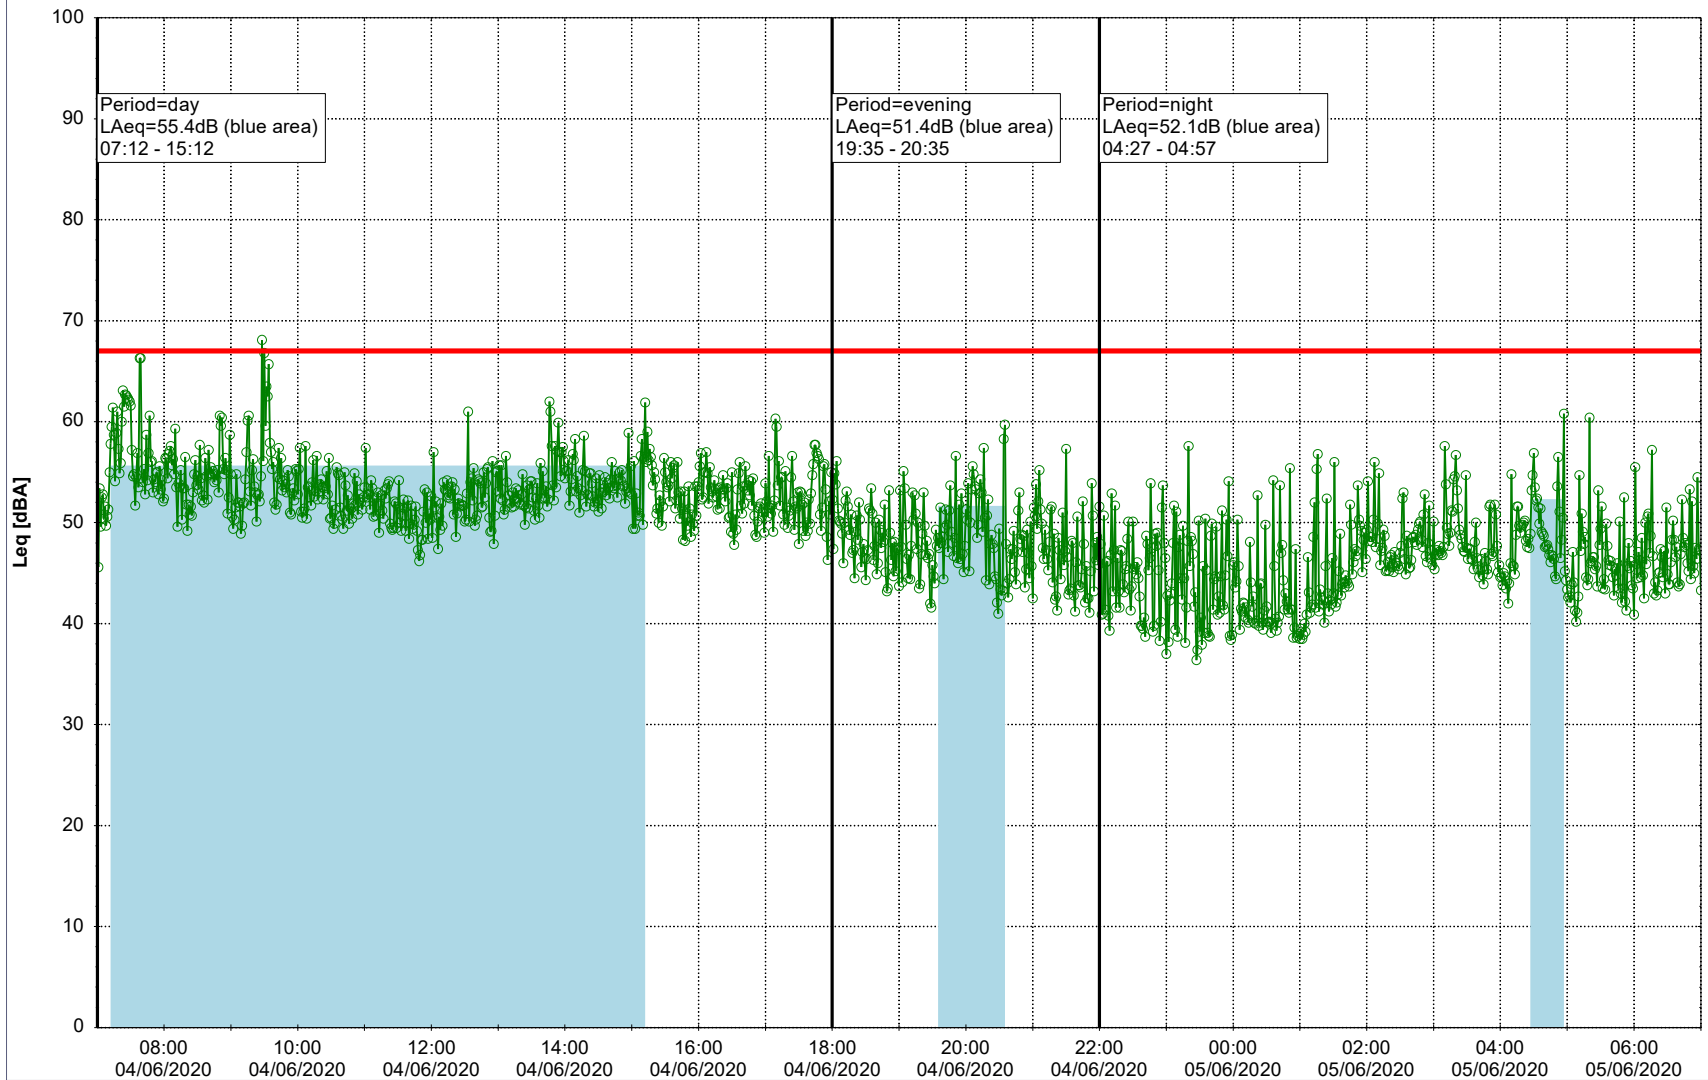

### Noise Time Related Diagram

03/06/2020  
04/06/2020

○ ○ ○ ○ NEL\_NS01

**Project:** Kronos Sydhavnen  
**Construction:** Ny Ellebjerg  
**Location:** N-V

Plan View

Remarks

...

### Noise Time Related Diagram

04/06/2020

05/06/2020

○ NEL\_NS01

Project: Kronos Sydhavnen  
Construction: Ny Ellebjerg  
Location: N-V

Plan View

Remarks

...

### Noise Time Related Diagram

05/06/2020  
06/06/2020

○○○ NEL\_NS01

**Project:** Kronos Sydhavnen  
**Construction:** Ny Ellebjerg  
**Location:** N-V

Plan View

Remarks

...

### Noise Time Related Diagram

06/06/2020  
07/06/2020

○○○ NEL\_NS01

Project: Kronos Sydhavnen  
Construction: Ny Ellebjerg  
Location: N-V

Plan View

Remarks

...