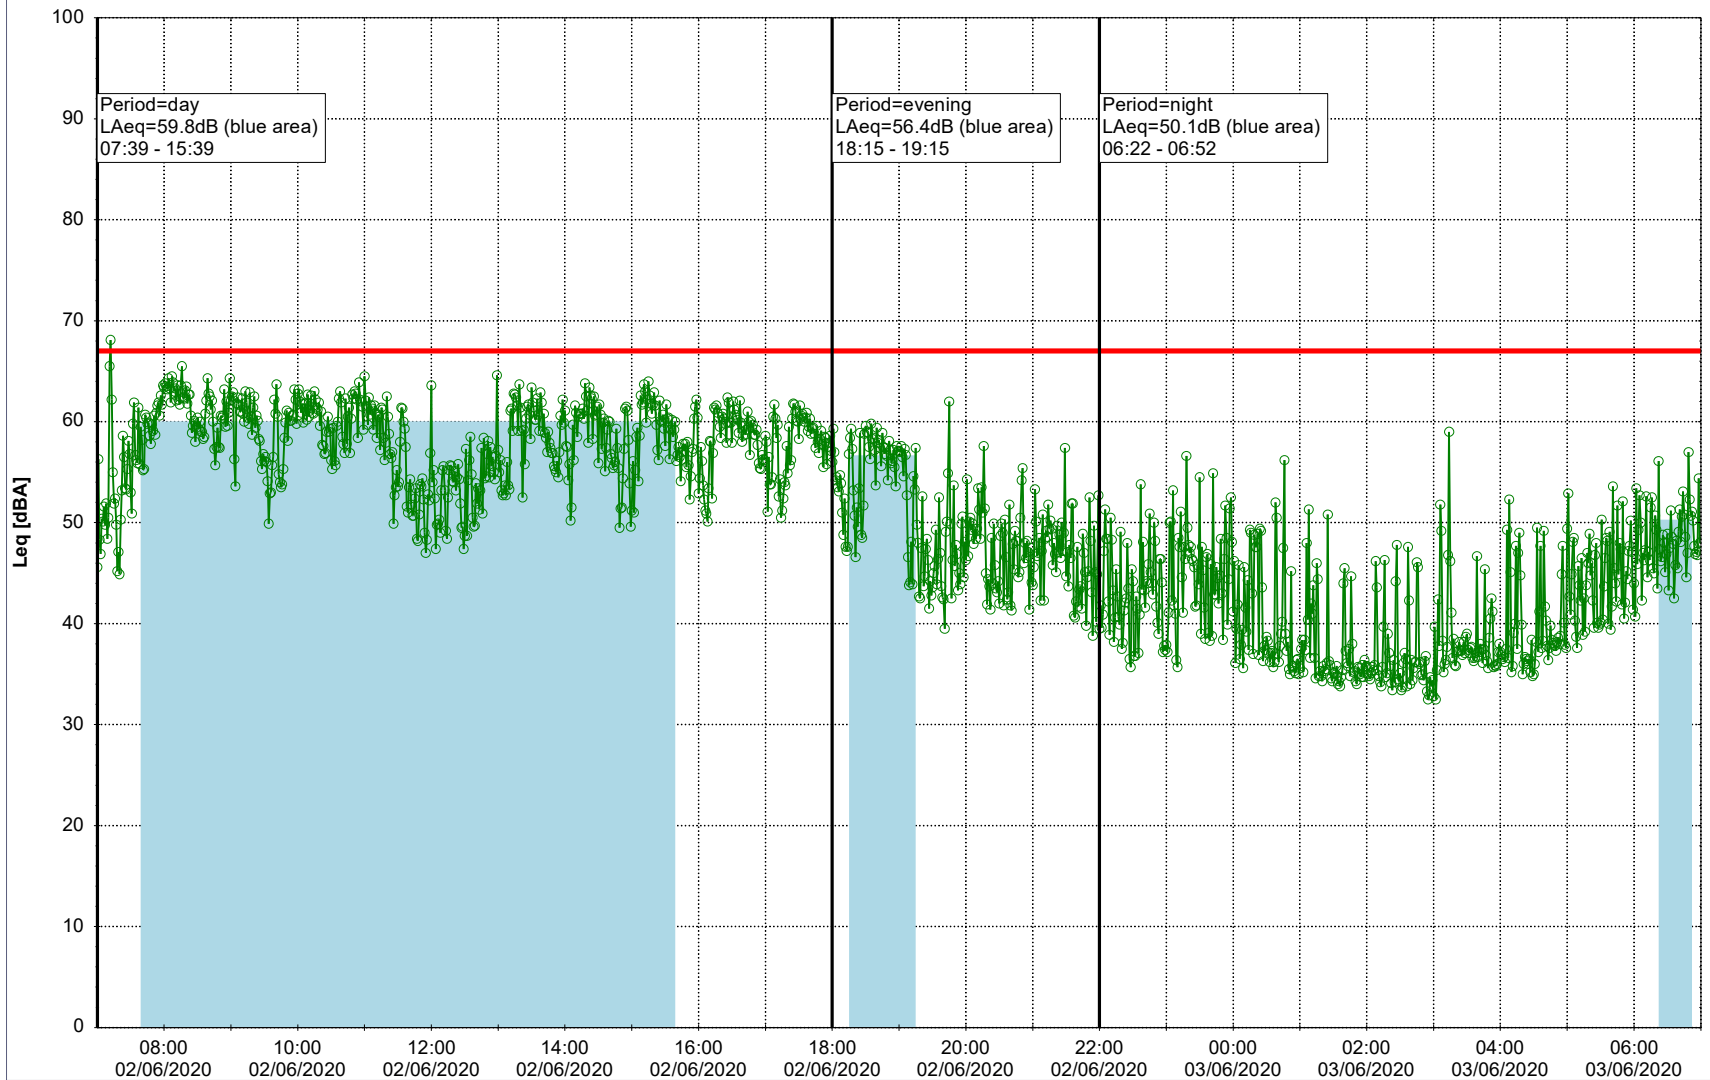

### Noise Time Related Diagram

01/06/2020  
02/06/2020

○ NEL\_NS01

**Project:** Kronos Sydhavnen  
**Construction:** Ny Ellebjerg  
**Location:** N-V

Plan View

Remarks

...

### Noise Time Related Diagram

02/06/2020  
03/06/2020

○ ○ ○ ○ NEL\_NS01

**Project:** Kronos Sydhavnen  
**Construction:** Ny Ellebjerg  
**Location:** N-V

Plan View

Remarks

...

### Noise Time Related Diagram

03/06/2020  
04/06/2020

○ ○ ○ ○ NEL\_NS01

**Project:** Kronos Sydhavnen  
**Construction:** Ny Ellebjerg  
**Location:** N-V

Plan View

Remarks

...

### Noise Time Related Diagram

04/06/2020

05/06/2020

○ NEL\_NS01

Project: Kronos Sydhavnen  
Construction: Ny Ellebjerg  
Location: N-V

Plan View

Remarks

...