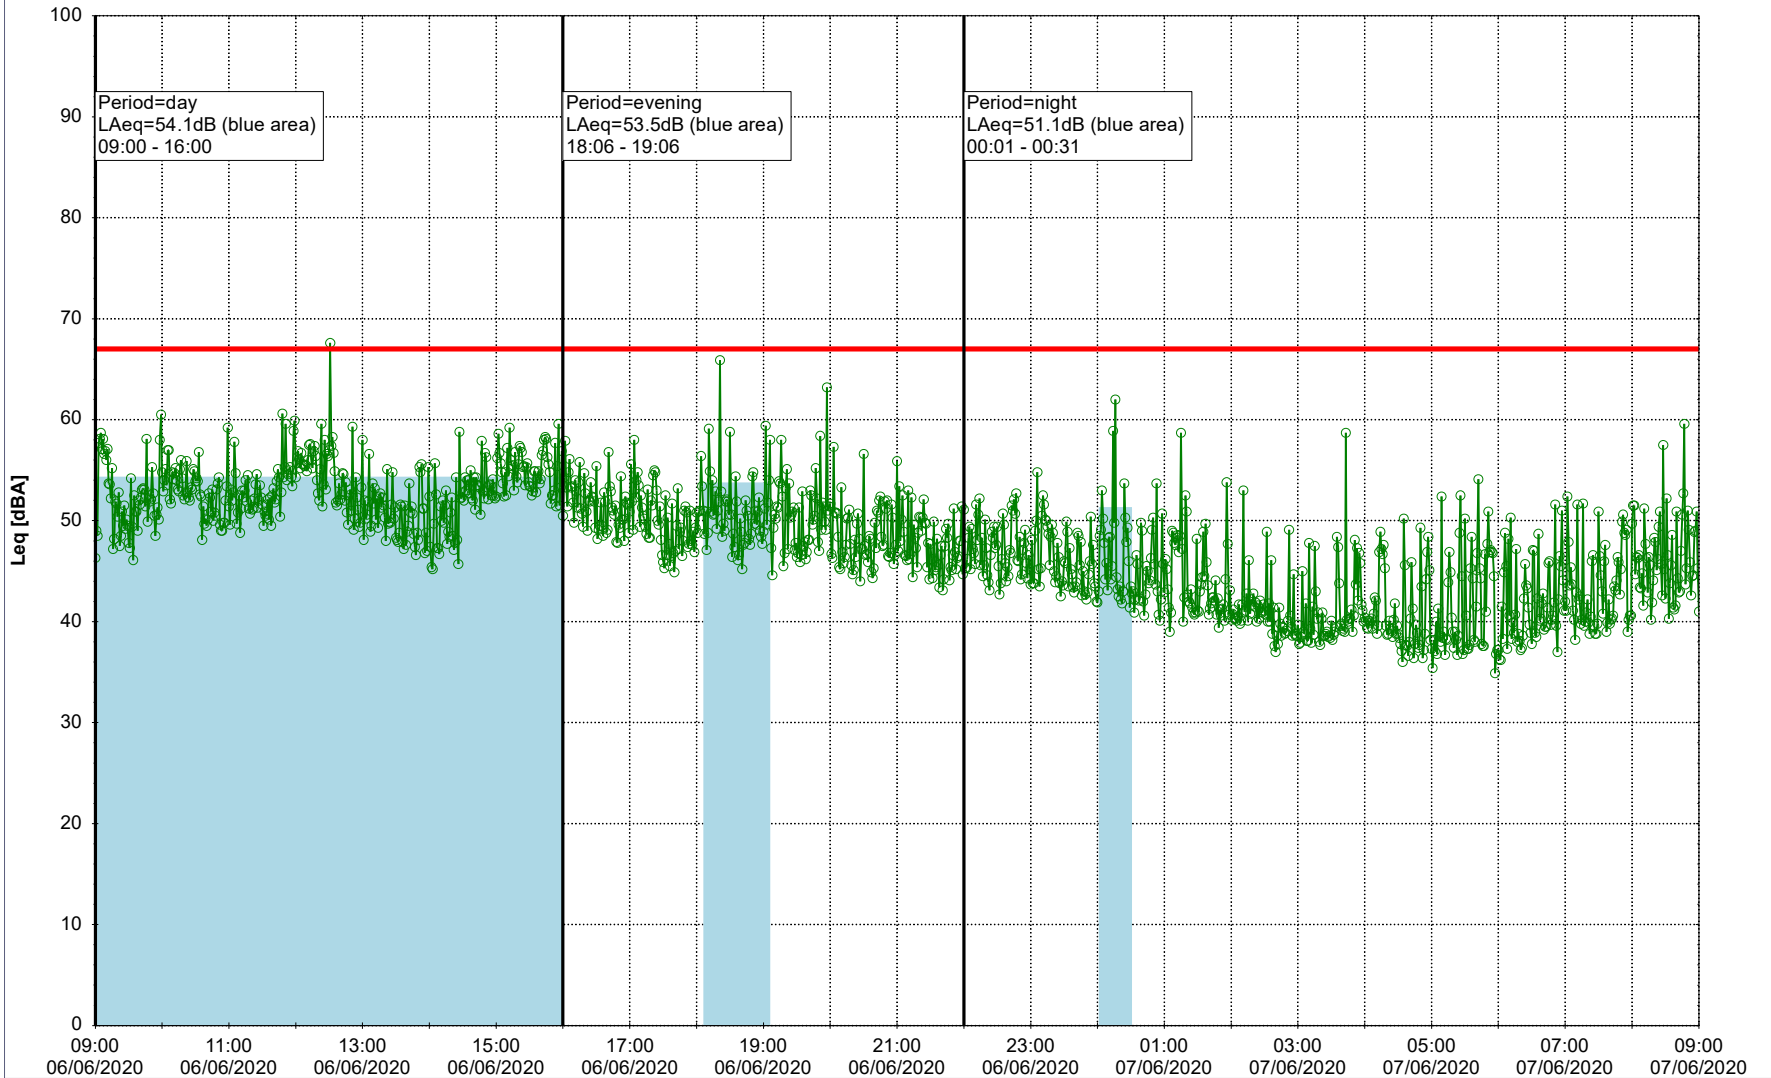

### Noise Time Related Diagram

05/06/2020  
06/06/2020

○○○ NEL\_NS01

**Project:** Kronos Sydhavnen  
**Construction:** Ny Ellebjerg  
**Location:** N-V

Plan View

Remarks

...

### Noise Time Related Diagram

06/06/2020  
07/06/2020

○○○ NEL\_NS01

Project: Kronos Sydhavnen  
Construction: Ny Ellebjerg  
Location: N-V

Plan View

Remarks

...