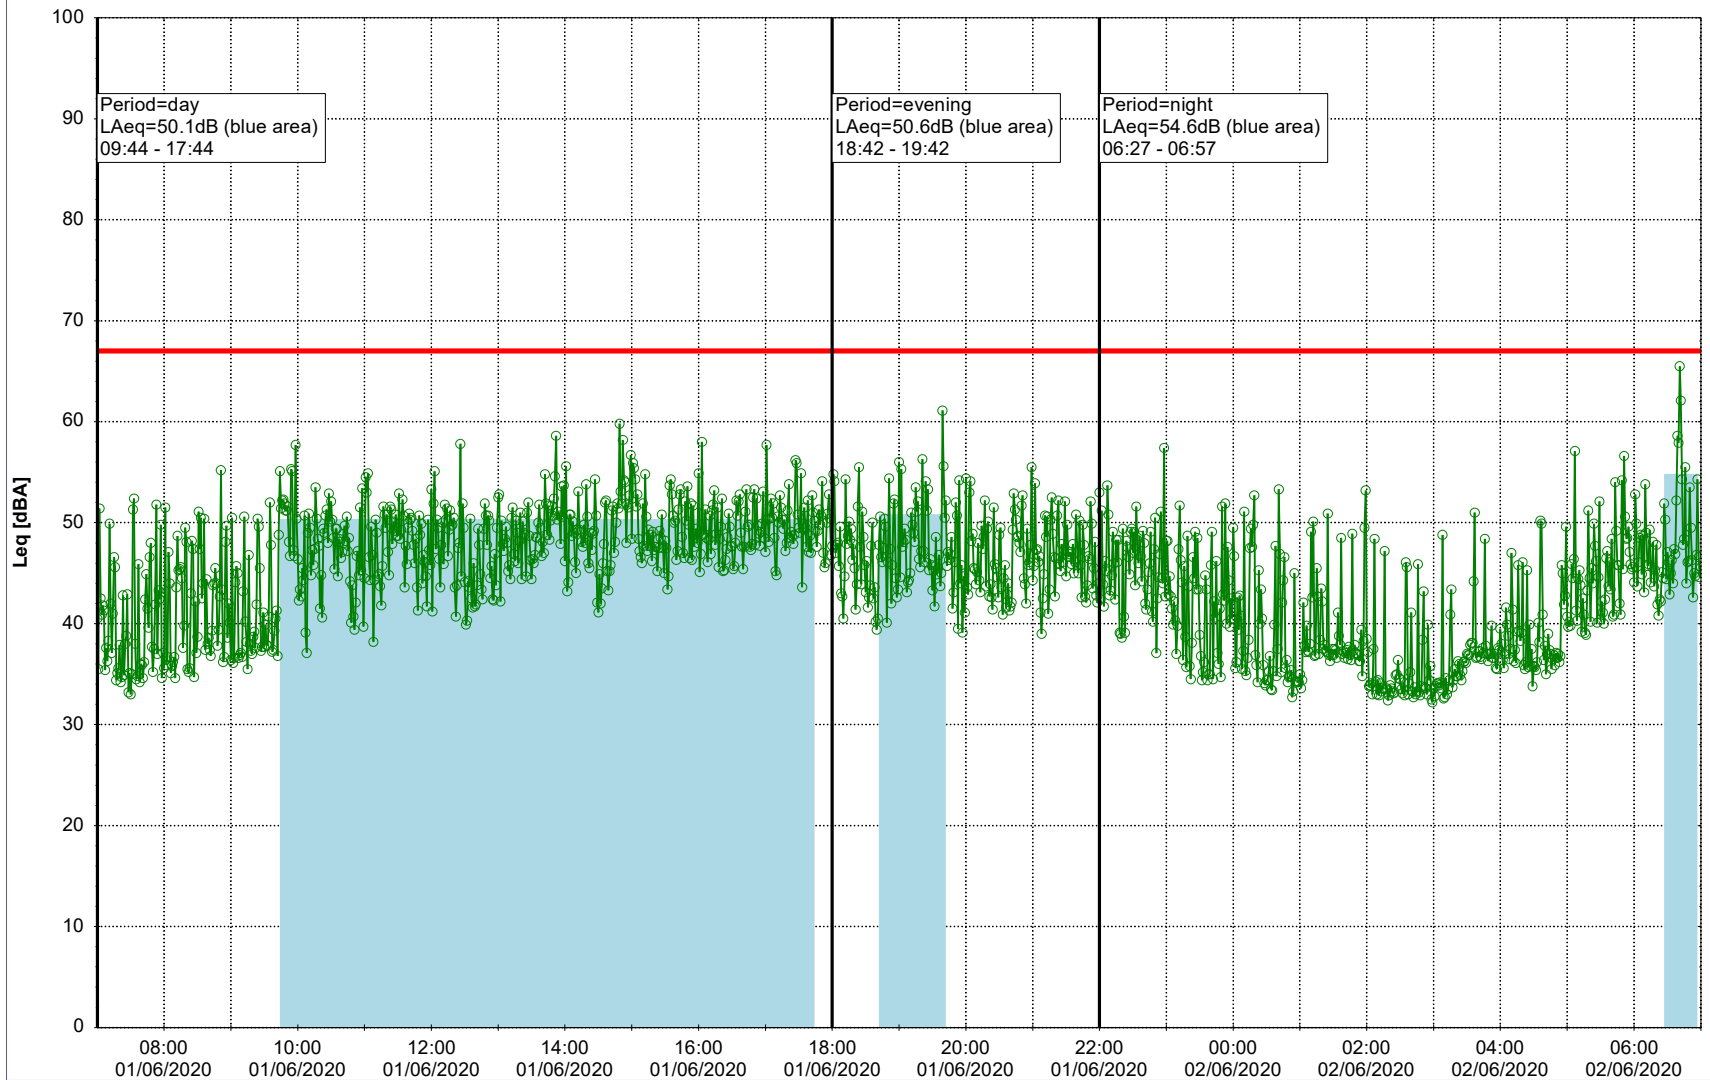

**Project:** Kronos Sydhavnen  
**Construction:** Ny Ellebjerg  
**Location:** N-V

Plan View

Remarks

...

### Noise Time Related Diagram

01/06/2020  
02/06/2020

○ NEL\_NS01

**Project:** Kronos Sydhavnen  
**Construction:** Ny Ellebjerg  
**Location:** N-V

Plan View

Remarks

...

### Noise Time Related Diagram

02/06/2020  
03/06/2020

○ ○ ○ ○ NEL\_NS01

**Project:** Kronos Sydhavnen  
**Construction:** Ny Ellebjerg  
**Location:** N-V

Plan View

Remarks

...

### Noise Time Related Diagram

03/06/2020  
04/06/2020

○ ○ ○ ○ NEL\_NS01

**Project:** Kronos Sydhavnen  
**Construction:** Ny Ellebjerg  
**Location:** N-V

Plan View

Remarks

...