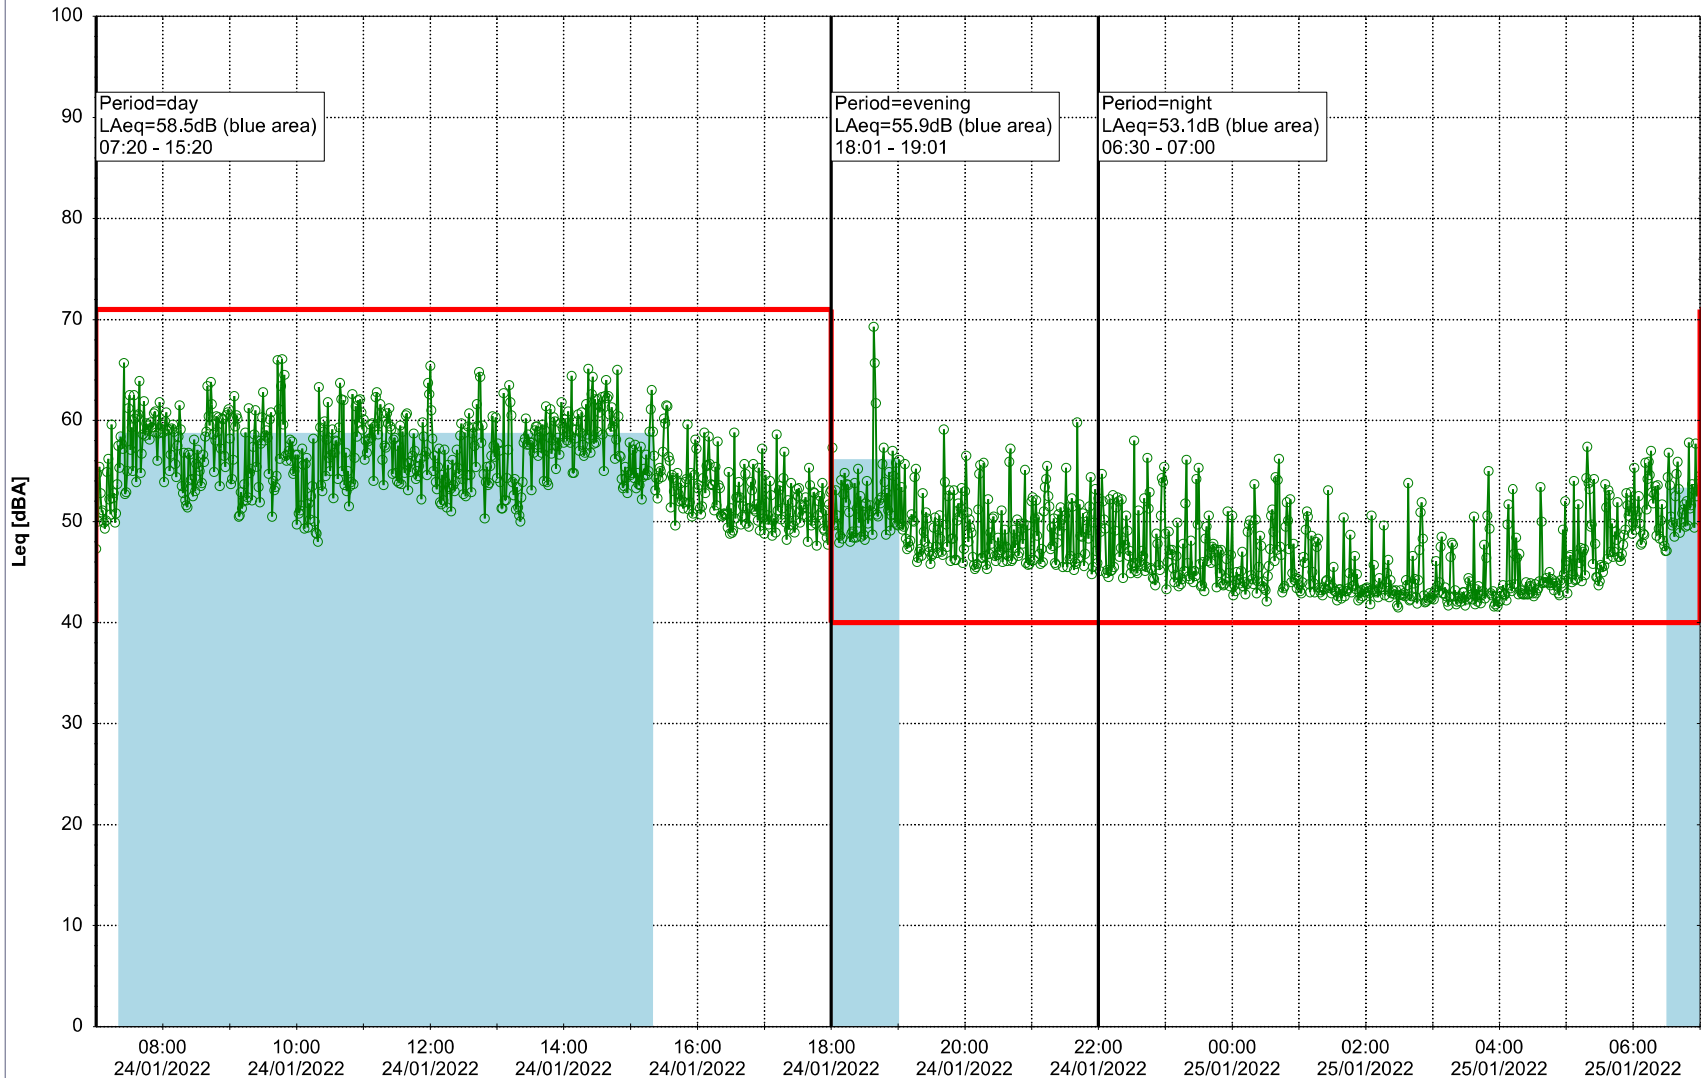

**Project:** Kronos Sydhavnen  
**Construction:** Ny Ellebjerg  
**Location:** N-V

Plan View

### Noise Time Related Diagram

24/01/2022  
25/01/2022

○ NEL\_NS01

**Project:** Kronos Sydhavnen  
**Construction:** Ny Ellebjerg  
**Location:** N-V

Plan View

### Noise Time Related Diagram

25/01/2022  
26/01/2022

○○○ NEL\_NS01

Remarks

...

**Project:** Kronos Sydhavnen  
**Construction:** Ny Ellebjerg  
**Location:** N-V

Plan View

### Noise Time Related Diagram

26/01/2022  
27/01/2022

○○○ NEL\_NS01

**Project:** Kronos Sydhavnen  
**Construction:** Ny Ellebjerg  
**Location:** N-V

27/01/2022  
28/01/2022