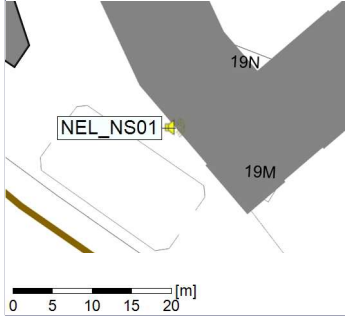

### Noise Time Related Diagram

24/01/2022  
25/01/2022

○ NEL\_NS01

**Project:** Kronos Sydhavnen  
**Construction:** Ny Ellebjerg  
**Location:** N-V

Plan View