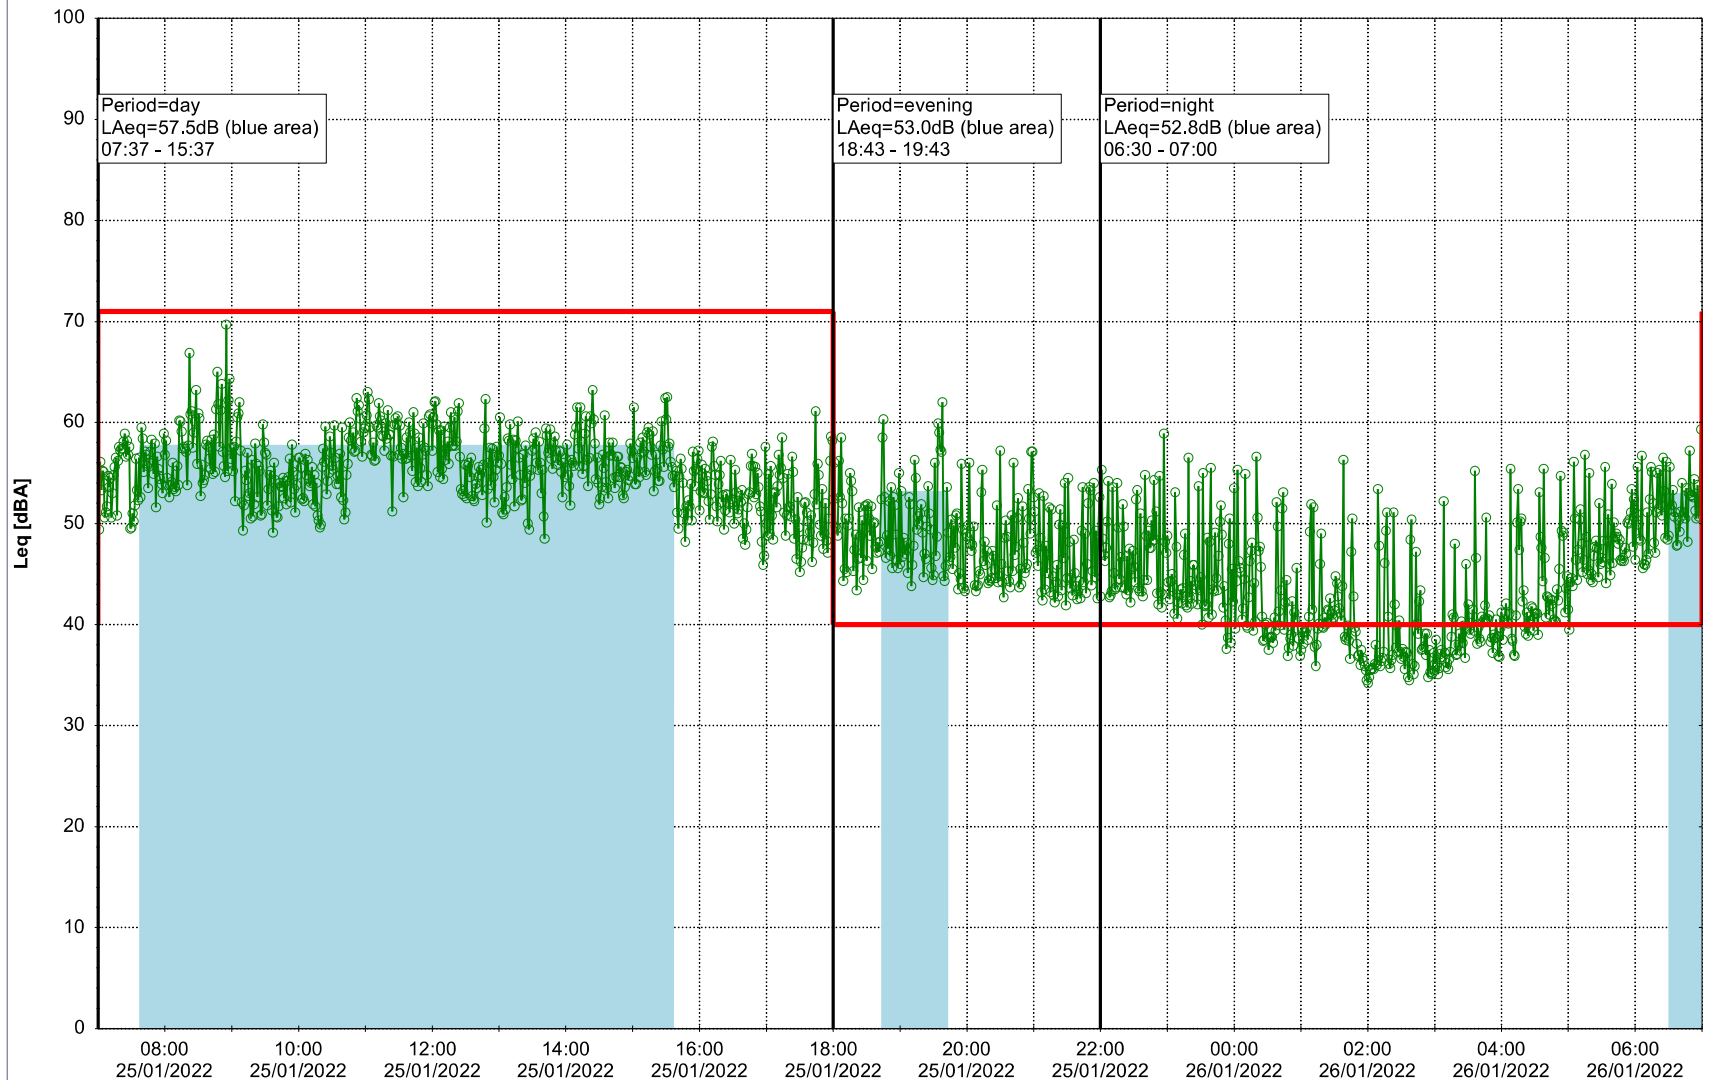

### Noise Time Related Diagram

24/01/2022  
25/01/2022

○ NEL\_NS01

**Project:** Kronos Sydhavnen  
**Construction:** Ny Ellebjerg  
**Location:** N-V

Plan View

### Noise Time Related Diagram

25/01/2022  
26/01/2022

○○○ NEL\_NS01

Remarks

...

**Project:** Kronos Sydhavnen  
**Construction:** Ny Ellebjerg  
**Location:** N-V

Plan View

### Noise Time Related Diagram

26/01/2022  
27/01/2022

○○○ NEL\_NS01

**Project:** Kronos Sydhavnen  
**Construction:** Ny Ellebjerg  
**Location:** N-V

27/01/2022  
28/01/2022