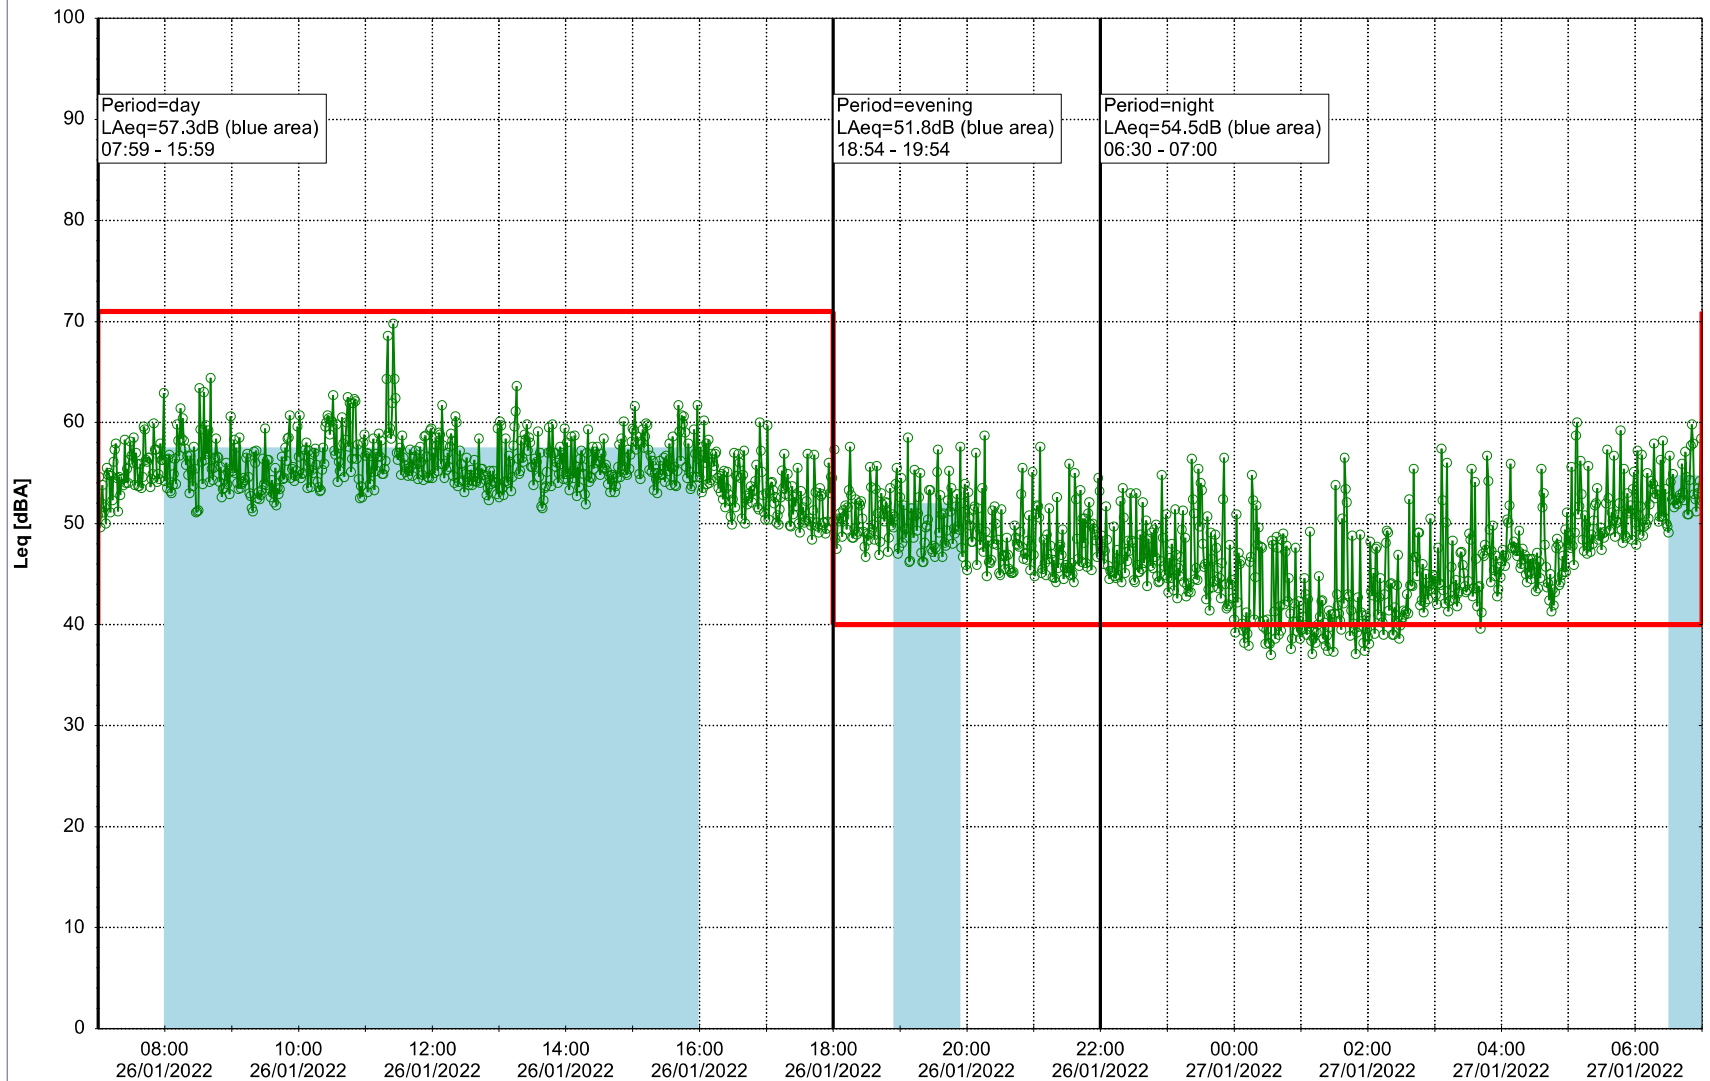

### Noise Time Related Diagram

25/01/2022  
26/01/2022

○○○ NEL\_NS01

Remarks

...

**Project:** Kronos Sydhavnen  
**Construction:** Ny Ellebjerg  
**Location:** N-V

Plan View

### Noise Time Related Diagram

26/01/2022  
27/01/2022

○○○ NEL\_NS01

**Project:** Kronos Sydhavnen  
**Construction:** Ny Ellebjerg  
**Location:** N-V

27/01/2022  
28/01/2022