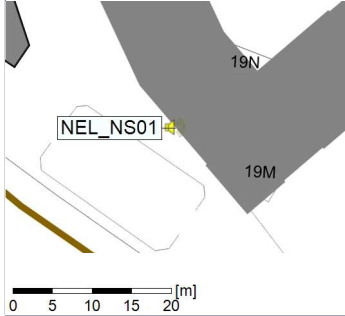

### Noise Time Related Diagram

25/01/2022  
26/01/2022

○○○ NEL\_NS01

Remarks

...

**Project:** Kronos Sydhavnen  
**Construction:** Ny Ellebjerg  
**Location:** N-V

Plan View