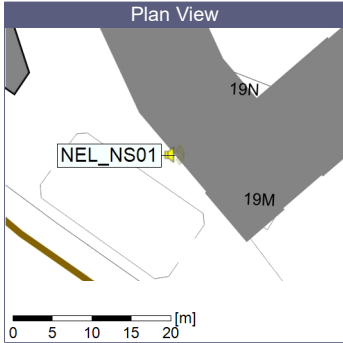

### Noise Time Related Diagram

26/01/2022  
27/01/2022

○○○ NEL\_NS01

**Project:** Kronos Sydhavnen  
**Construction:** Ny Ellebjerg  
**Location:** N-V

27/01/2022  
28/01/2022

### Noise Time Related Diagram

○○○ NEL\_NS01

Remarks

...