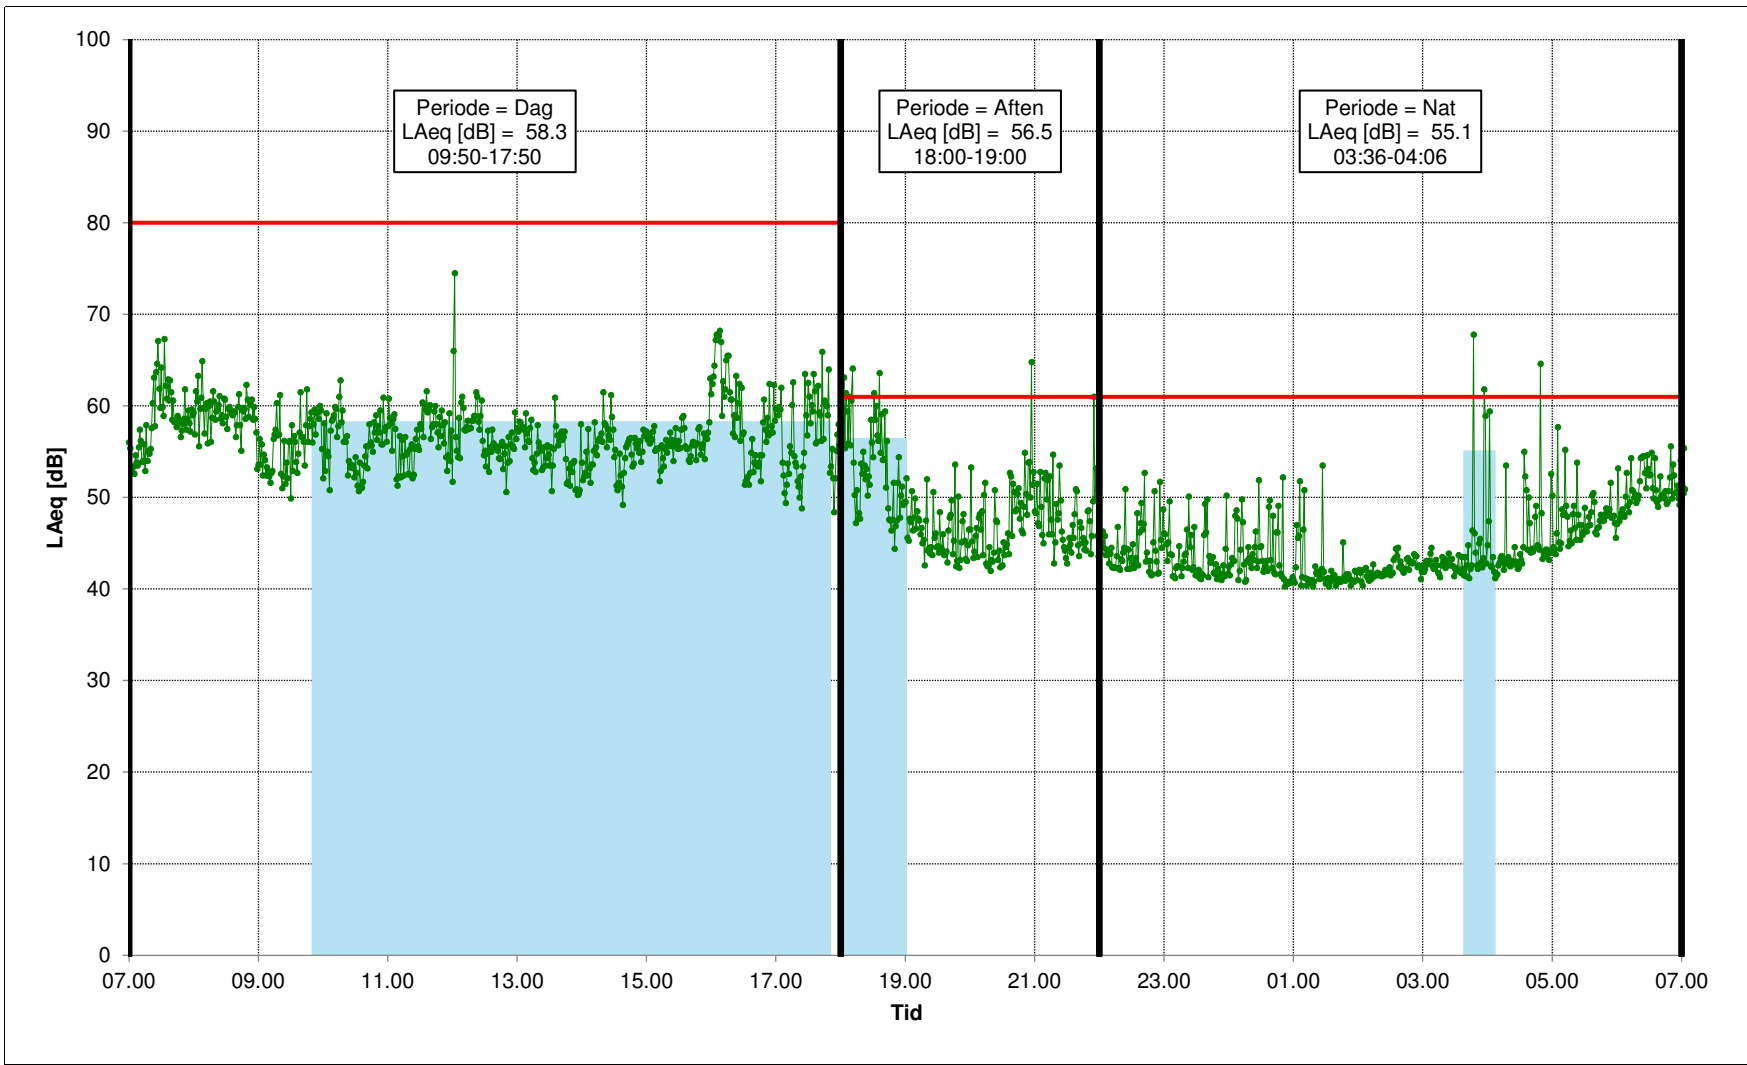

S50-13057

Noter

Scenarie **Dage**  
Dag : 7 - 18  
Aften : 18 - 22  
Nat : 22 - 7

dB Corr: -6

Støjdigram

10-01-2024  
11-01-2024

S50-13057

Noter

Scenarie **Dage**  
 Dag : 7 - 18  
 Aften : 18 - 22  
 Nat : 22 - 7

dB Corr: -6

Støjdigram

11-01-2024  
12-01-2024

S50-13057

Noter

Scenarie **Dage**  
Dag : 7 - 18  
Aften : 18 - 22  
Nat : 22 - 7

dB Corr: -6

Støjdigram

12-01-2024  
 13-01-2024

S50-13057

Noter

Scenarie **Dage**  
 Dag : 7 - 18  
 Aften : 18 - 22  
 Nat : 22 - 7

dB Corr: -6

Plan

Støjdiagram

13-01-2024  
14-01-2024

S50-13057

Noter

Scenarie **Lørdage**  
Dag : 9 - 16  
Aften : 16 - 22  
Nat : 22 - 9

dB Corr: -6

Støjdigram

14-01-2024  
15-01-2024

S50-13057