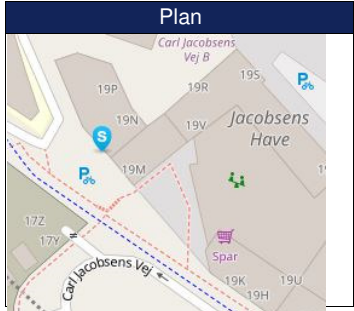

13-01-2024  
14-01-2024

S50-13057

Noter

Scenarie **Lørdage**  
Dag : 9 - 16  
Aften : 16 - 22  
Nat : 22 - 9

dB Corr: -6

Støjdigram

14-01-2024  
15-01-2024

S50-13057