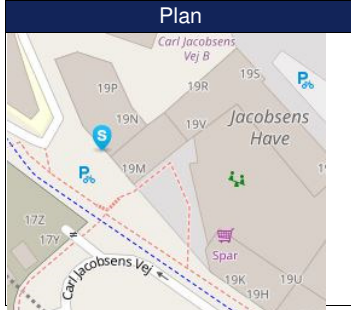

Støjdigram

12-01-2024  
 13-01-2024

S50-13057

Noter

Scenarie **Dage**  
 Dag : 7 - 18  
 Aften : 18 - 22  
 Nat : 22 - 7

dB Corr: -6

Plan

Støjdiagram