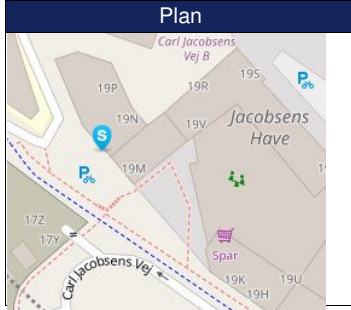

Støjdigram

10-01-2024
11-01-2024

S50-13057

Noter

Scenarie **Dage**
Dag : 7 - 18
Aften : 18 - 22
Nat : 22 - 7

dB Corr: -6