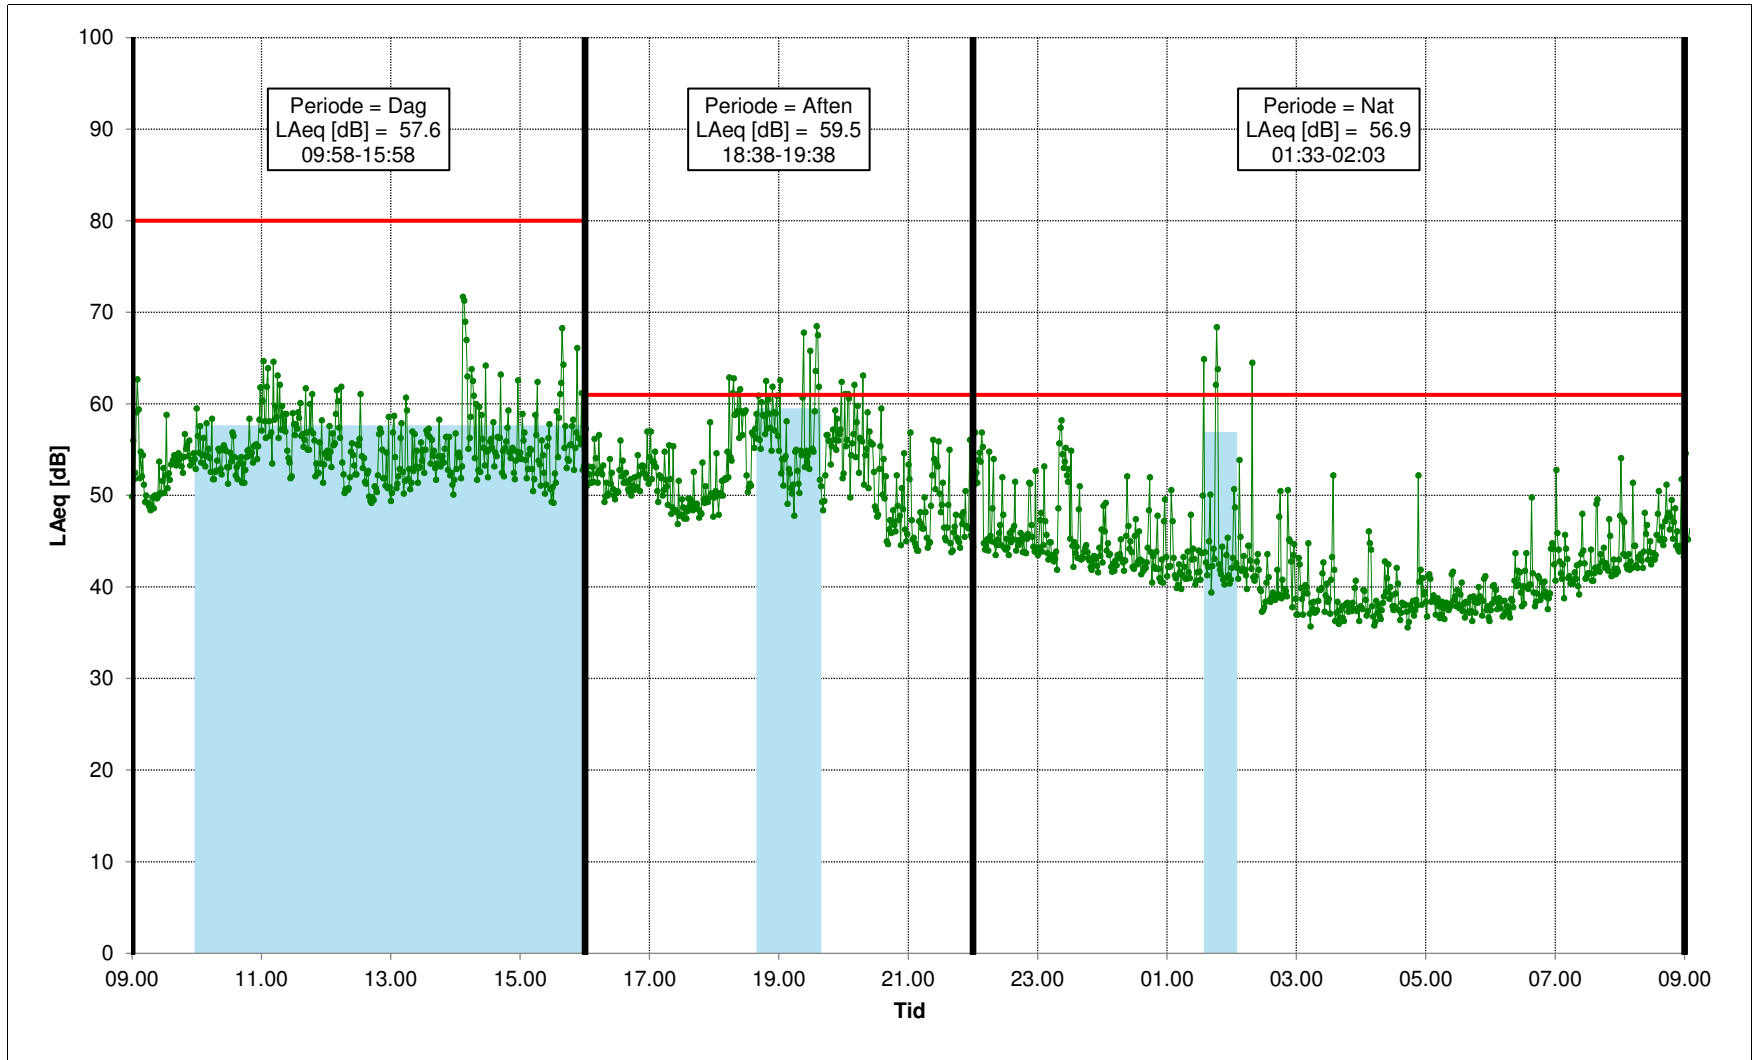

Scenarie **Dage**  
 Dag : 7 - 18  
 Aften : 18 - 22  
 Nat : 22 - 7

dB Corr: -6

Støjdigram

11-01-2024  
12-01-2024

S50-13057

Noter

Scenarie **Dage**  
Dag : 7 - 18  
Aften : 18 - 22  
Nat : 22 - 7

dB Corr: -6

Støjdigram

12-01-2024  
 13-01-2024

S50-13057

Noter

Scenarie **Dage**  
 Dag : 7 - 18  
 Aften : 18 - 22  
 Nat : 22 - 7

dB Corr: -6

Plan

Støjdiagram

13-01-2024  
14-01-2024

S50-13057

Noter

Scenarie **Lørdage**  
Dag : 9 - 16  
Aften : 16 - 22  
Nat : 22 - 9

dB Corr: -6

Støjdigram

14-01-2024  
15-01-2024

S50-13057