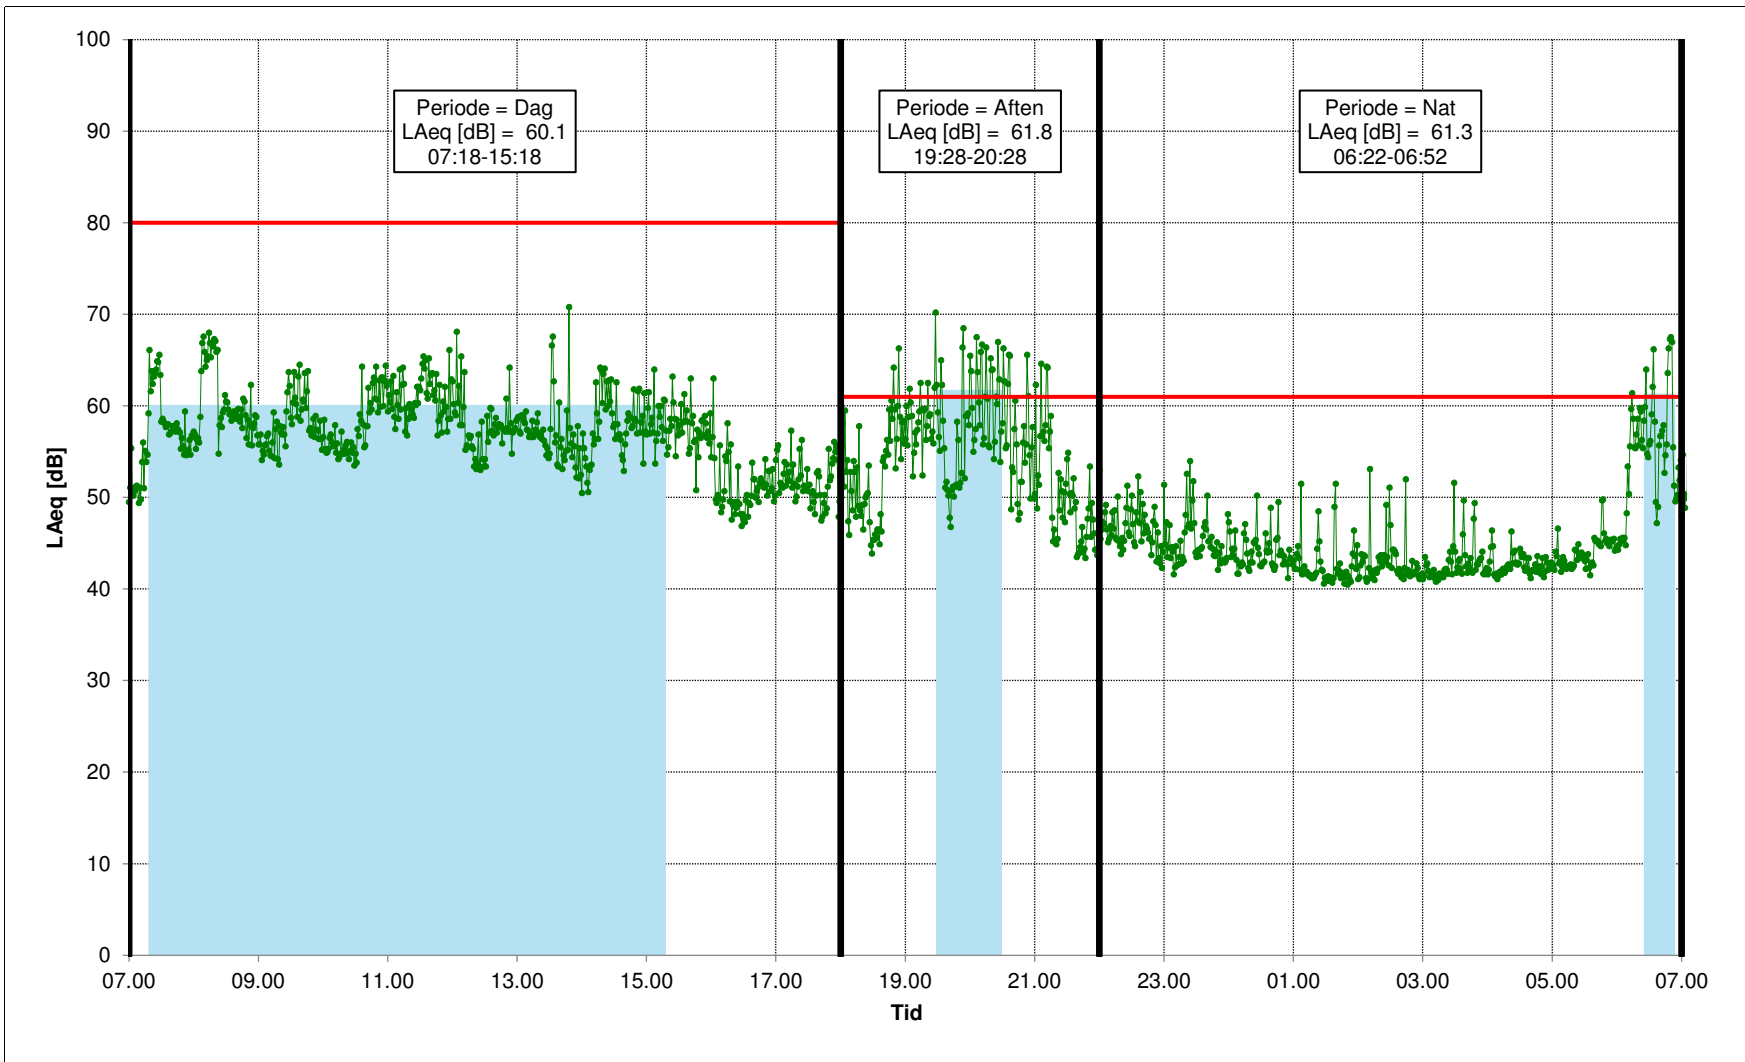

Scenarie **Dage**  
 Dag : 7 - 18  
 Aften : 18 - 22  
 Nat : 22 - 7

dB Corr: -6

Støjdigram

11-01-2024  
12-01-2024

S50-13057

Noter

Scenarie **Dage**  
Dag : 7 - 18  
Aften : 18 - 22  
Nat : 22 - 7

dB Corr: -6

Støjdigram

12-01-2024  
 13-01-2024

S50-13057

Noter

Scenarie **Dage**  
 Dag : 7 - 18  
 Aften : 18 - 22  
 Nat : 22 - 7

dB Corr: -6

Plan

Støjdiagram

13-01-2024  
14-01-2024

S50-13057

Noter

Scenarie **Lørdage**  
Dag : 9 - 16  
Aften : 16 - 22  
Nat : 22 - 9

dB Corr: -6

Støjdigram

14-01-2024  
15-01-2024

S50-13057