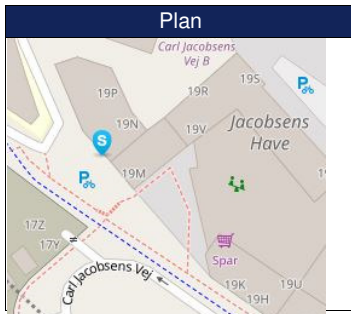

Scenarie **Dage**  
 Dag : 7 - 18  
 Aften : 18 - 22  
 Nat : 22 - 7

dB Corr: -6

Støjdigram

11-01-2024  
12-01-2024

S50-13057

Noter

Scenarie **Dage**  
Dag : 7 - 18  
Aften : 18 - 22  
Nat : 22 - 7

dB Corr: -6