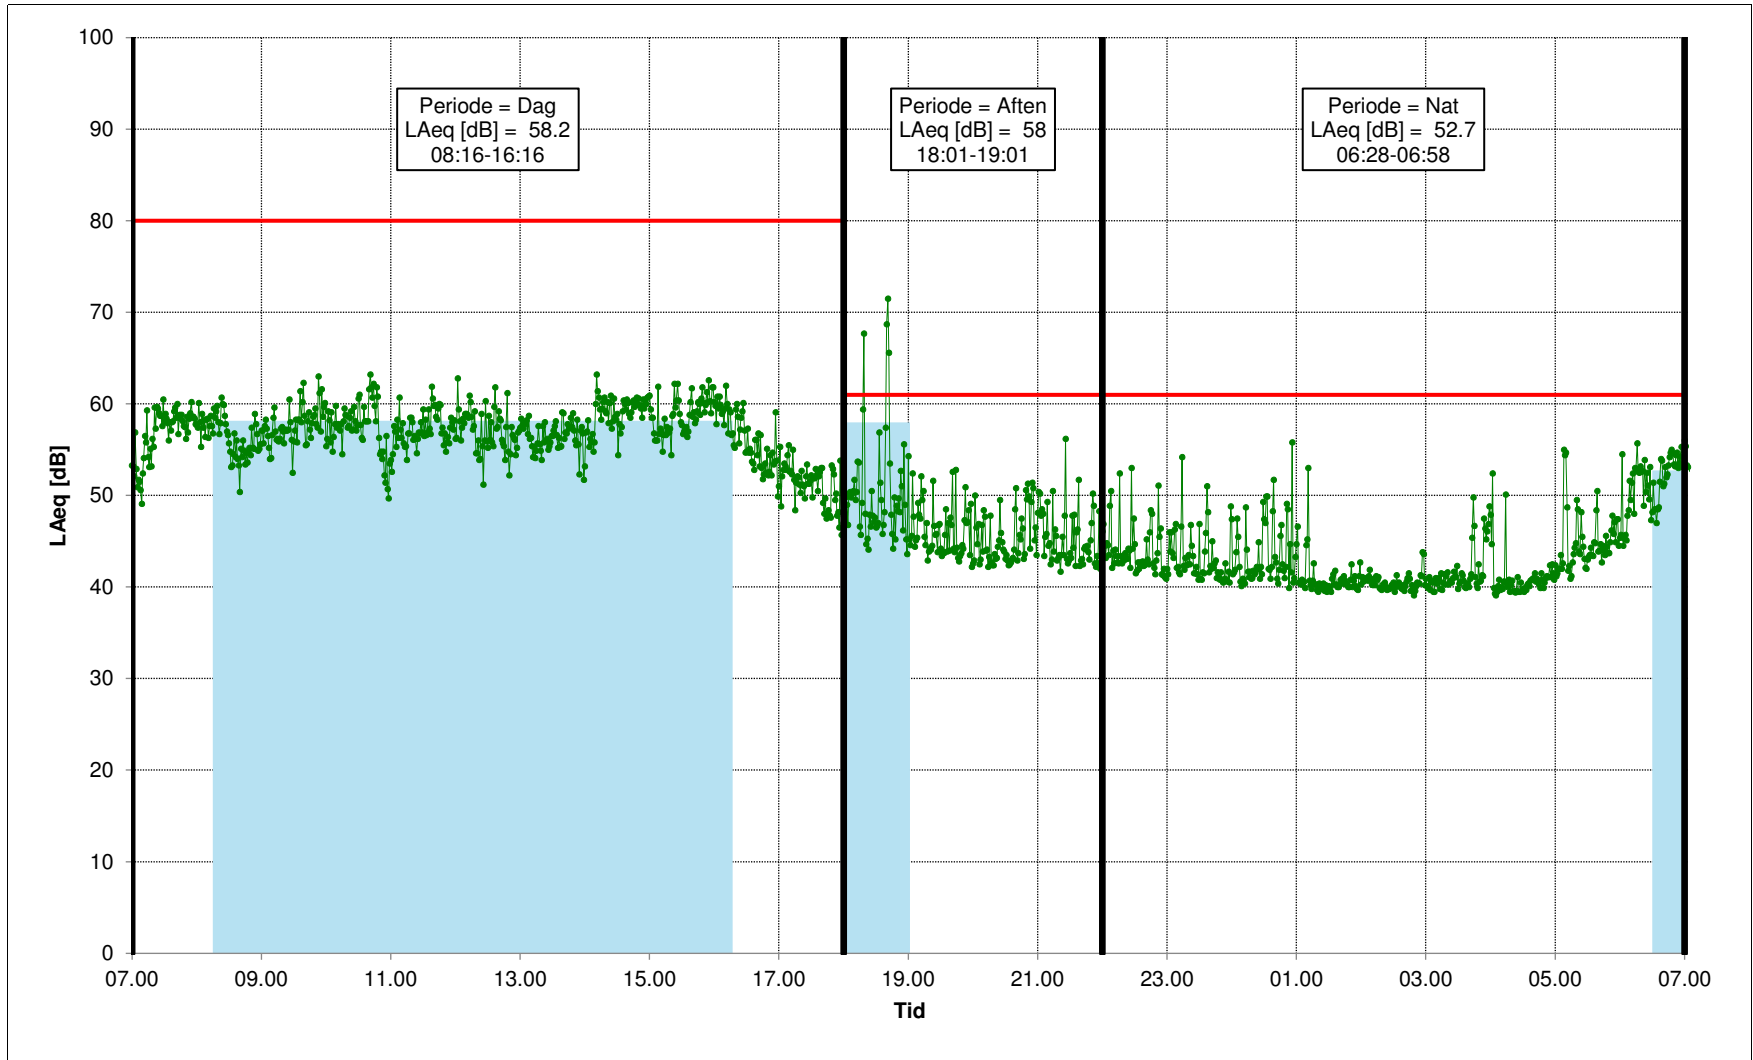

Noter

Scenarie **Dage**  
 Dag : 7 - 18  
 Aften : 18 - 22  
 Nat : 22 - 7

dB Corr: -6

Støjdigram

08-01-2024  
09-01-2024

S50-13057

Støjdigram

09-01-2024  
10-01-2024

S50-13057

Noter

Scenarie **Dage**  
Dag : 7 - 18  
Aften : 18 - 22  
Nat : 22 - 7

dB Corr: -6

Støjdigram

10-01-2024  
11-01-2024

S50-13057

Noter

Scenarie **Dage**  
 Dag : 7 - 18  
 Aften : 18 - 22  
 Nat : 22 - 7

dB Corr: -6

Støjdigram

11-01-2024  
12-01-2024

S50-13057

Noter

Scenarie **Dage**  
Dag : 7 - 18  
Aften : 18 - 22  
Nat : 22 - 7

dB Corr: -6

Støjdigram

12-01-2024  
 13-01-2024

S50-13057

Noter

Scenarie **Dage**  
 Dag : 7 - 18  
 Aften : 18 - 22  
 Nat : 22 - 7

dB Corr: -6

Plan

Støjdiagram