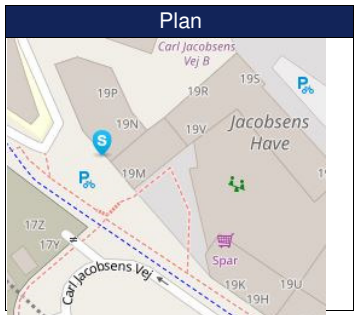

Støjdigram

11-01-2024
12-01-2024

S50-13057

Noter

Scenarie **Dage**
Dag : 7 - 18
Aften : 18 - 22
Nat : 22 - 7

dB Corr: -6