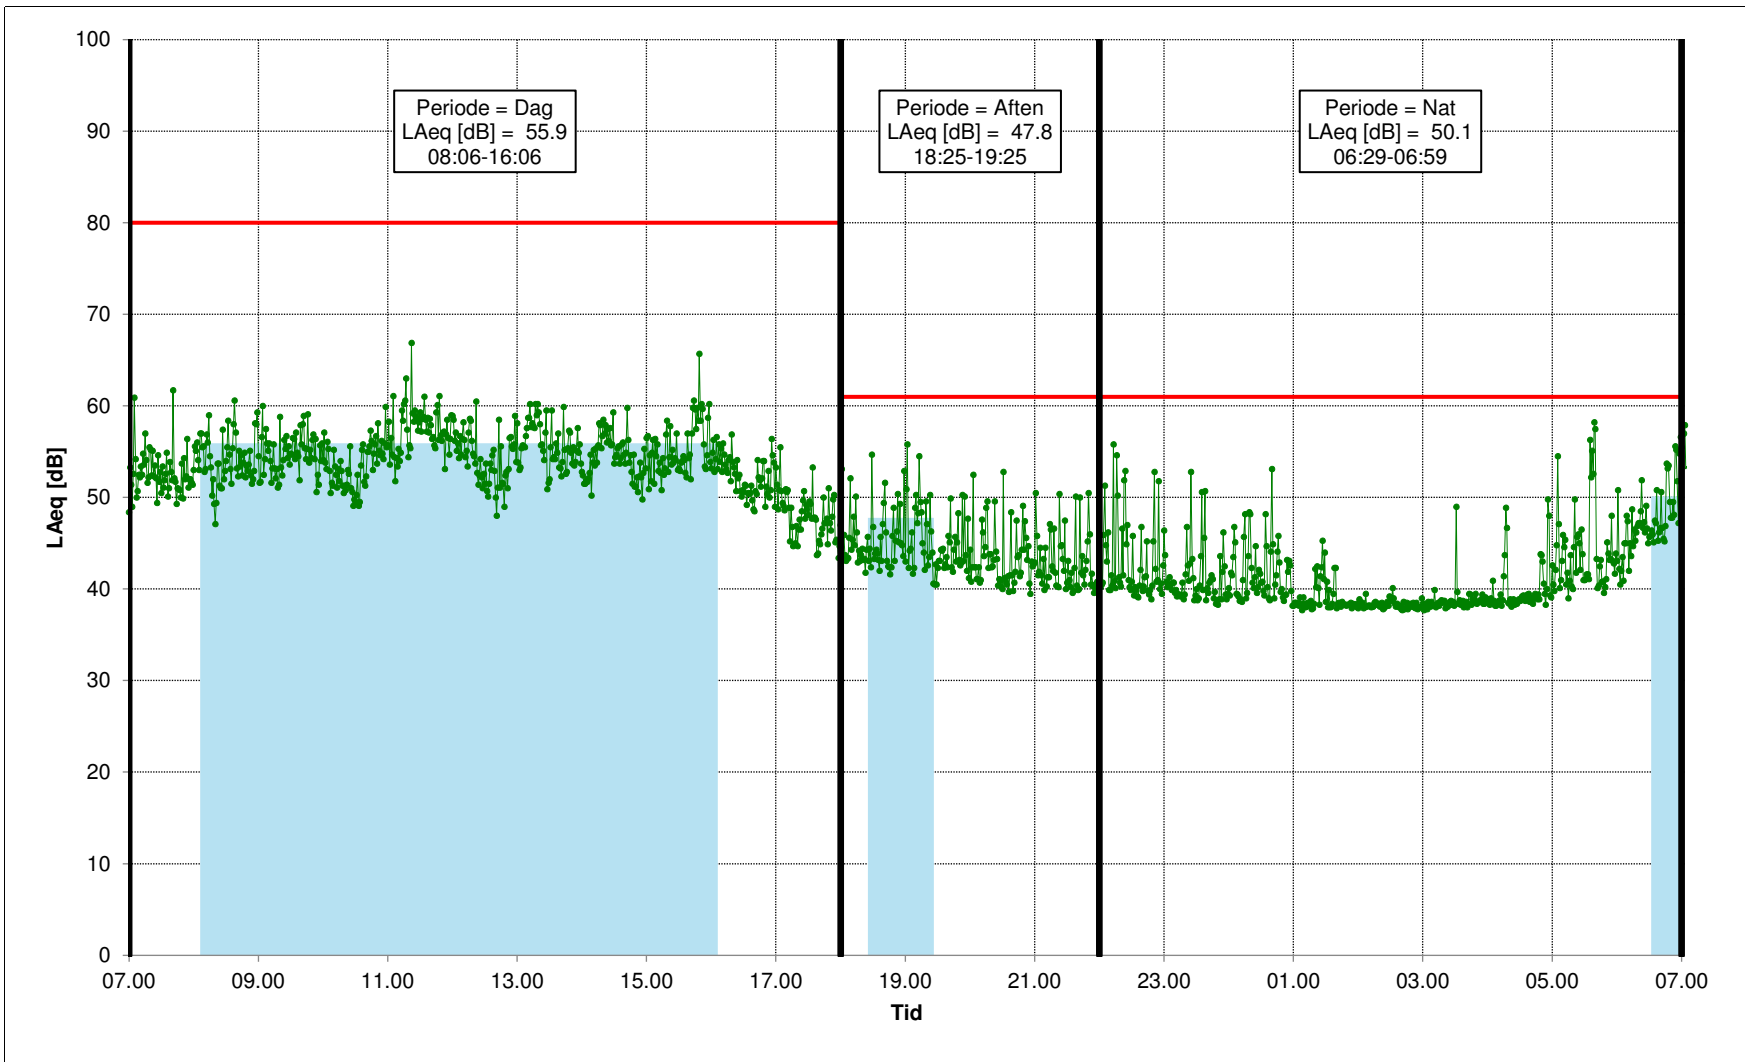

Noter

Scenarie **Dage**  
 Dag : 7 - 18  
 Aften : 18 - 22  
 Nat : 22 - 7

dB Corr: -6

Støjdigram

08-01-2024  
09-01-2024

S50-13057

Støjdigram

09-01-2024  
10-01-2024

S50-13057

Noter

Scenarie **Dage**  
Dag : 7 - 18  
Aften : 18 - 22  
Nat : 22 - 7

dB Corr: -6

Støjdigram

10-01-2024  
11-01-2024

S50-13057

Noter

Scenarie **Dage**  
 Dag : 7 - 18  
 Aften : 18 - 22  
 Nat : 22 - 7

dB Corr: -6

Støjdigram

11-01-2024  
12-01-2024

S50-13057

Noter

Scenarie **Dage**  
Dag : 7 - 18  
Aften : 18 - 22  
Nat : 22 - 7

dB Corr: -6

Støjdigram

12-01-2024  
 13-01-2024

S50-13057

Noter

Scenarie **Dage**  
 Dag : 7 - 18  
 Aften : 18 - 22  
 Nat : 22 - 7

dB Corr: -6

Plan

Støjdiagram