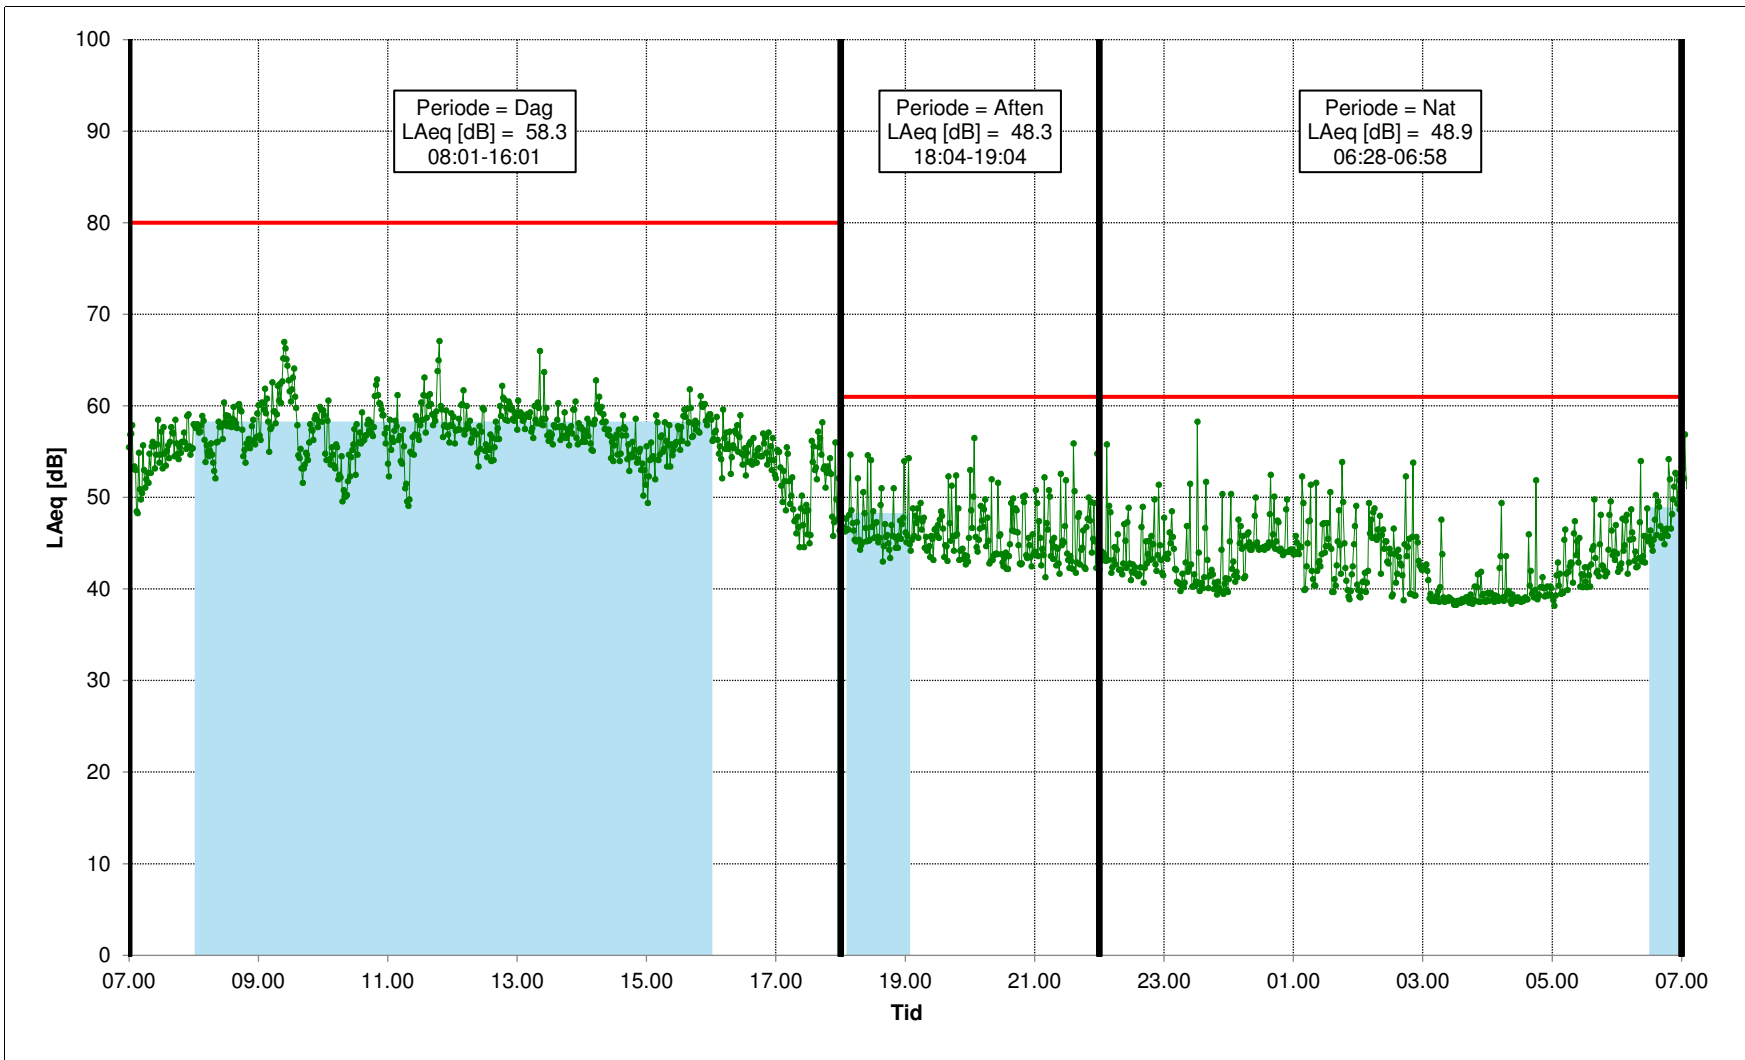

Noter

Scenarie **Dage**  
 Dag : 7 - 18  
 Aften : 18 - 22  
 Nat : 22 - 7

dB Corr: -6

Støjdigram

08-01-2024  
09-01-2024

S50-13057

Støjdigram

09-01-2024  
10-01-2024

S50-13057

Noter

Scenarie **Dage**  
Dag : 7 - 18  
Aften : 18 - 22  
Nat : 22 - 7

dB Corr: -6

Støjdigram

10-01-2024  
11-01-2024

S50-13057

Noter

Scenarie **Dage**  
 Dag : 7 - 18  
 Aften : 18 - 22  
 Nat : 22 - 7

dB Corr: -6

Støjdigram

11-01-2024  
12-01-2024

S50-13057

Noter

Scenarie **Dage**  
Dag : 7 - 18  
Aften : 18 - 22  
Nat : 22 - 7

dB Corr: -6

Støjdigram

12-01-2024  
 13-01-2024

S50-13057

Noter

Scenarie **Dage**  
 Dag : 7 - 18  
 Aften : 18 - 22  
 Nat : 22 - 7

dB Corr: -6

Plan

Støjdiagram