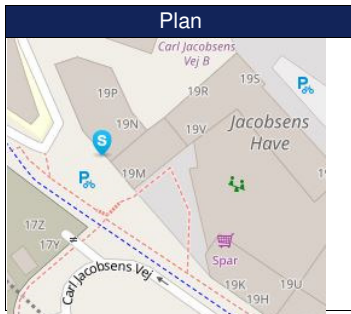

Noter

Scenarie **Dage**  
 Dag : 7 - 18  
 Aften : 18 - 22  
 Nat : 22 - 7

dB Corr: -6

Støjdigram

08-01-2024  
09-01-2024

S50-13057

Støjdigram

09-01-2024  
10-01-2024