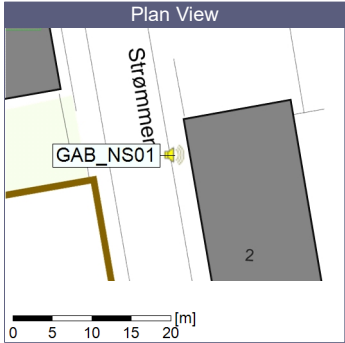

### Noise Time Related Diagram

11/07/2022  
12/07/2022

○ GAB\_NS01

**Project:** Kronos Sydhavnen  
**Construction:** Gåsebæk  
**Location:** N-V

12/07/2022  
13/07/2022

Remarks

...