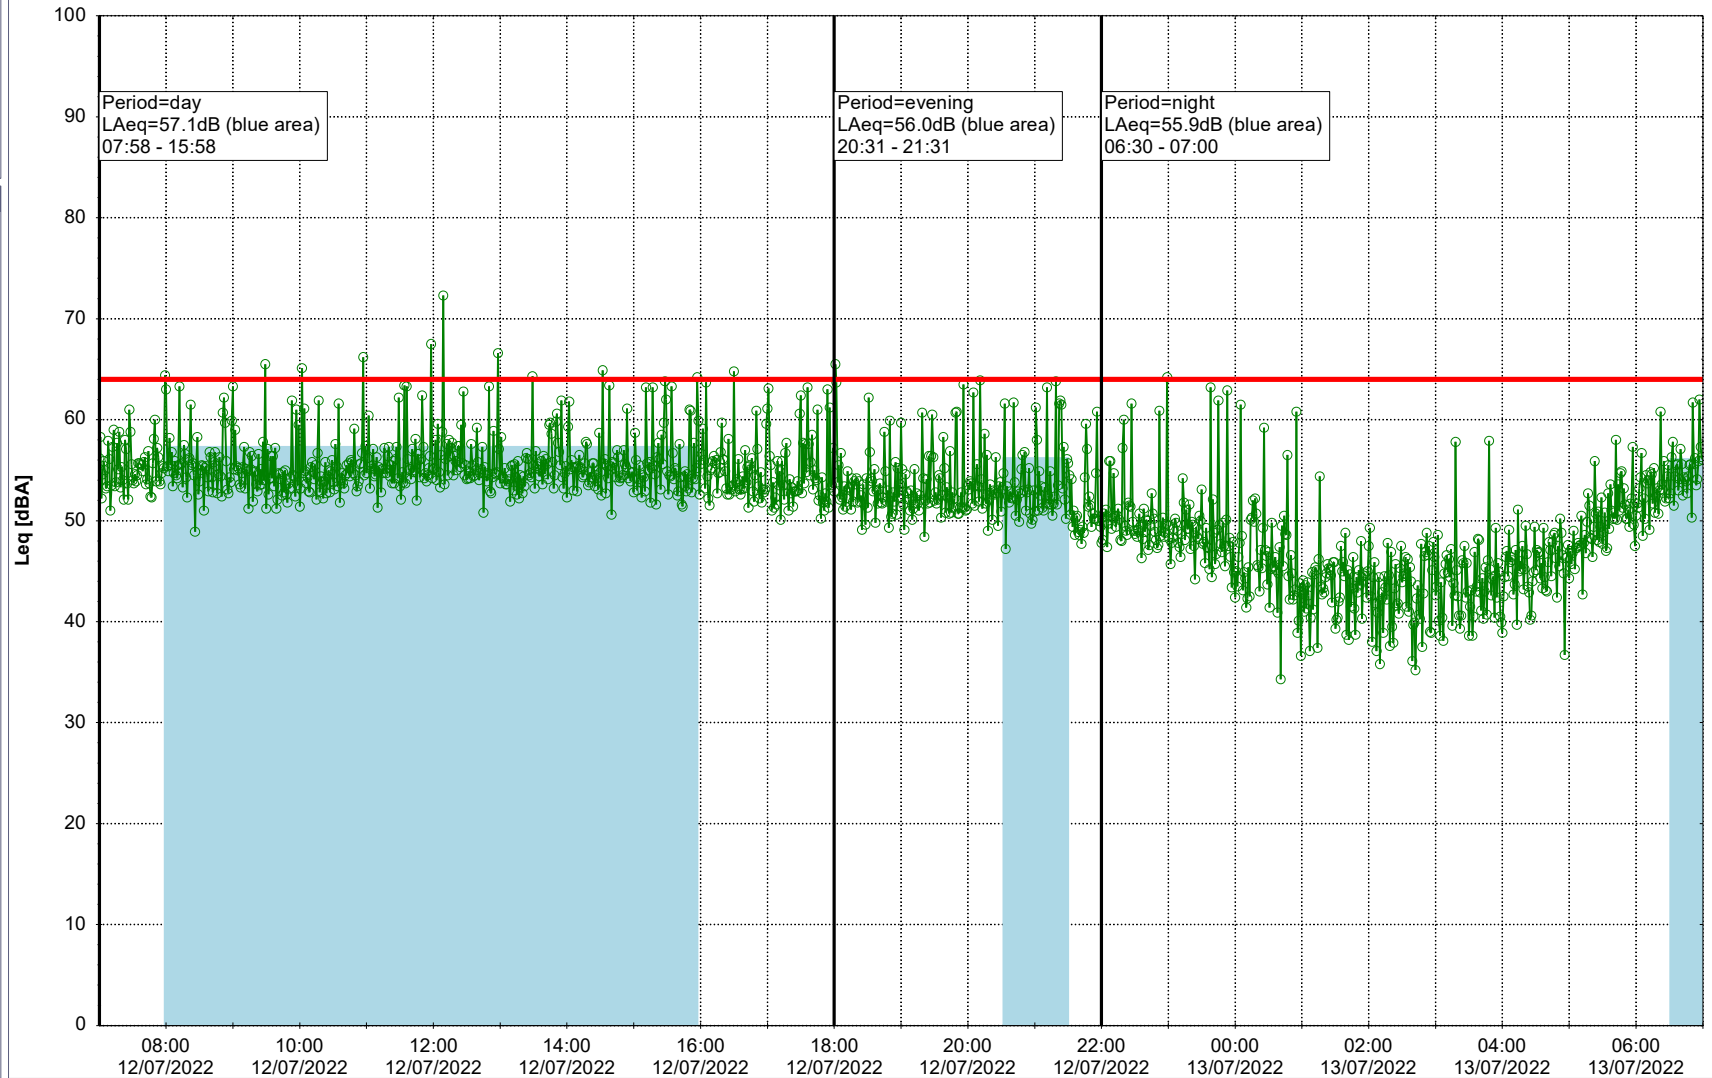

### Noise Time Related Diagram

11/07/2022  
12/07/2022

○ GAB\_NS01

**Project:** Kronos Sydhavnen  
**Construction:** Gåsebæk  
**Location:** N-V

12/07/2022  
13/07/2022

Remarks

...

### Noise Time Related Diagram

○○○ GAB\_NS01

Project: Kronos Sydhavnen  
Construction: Gåsebæk  
Location: N-V

Plan View

Remarks

...