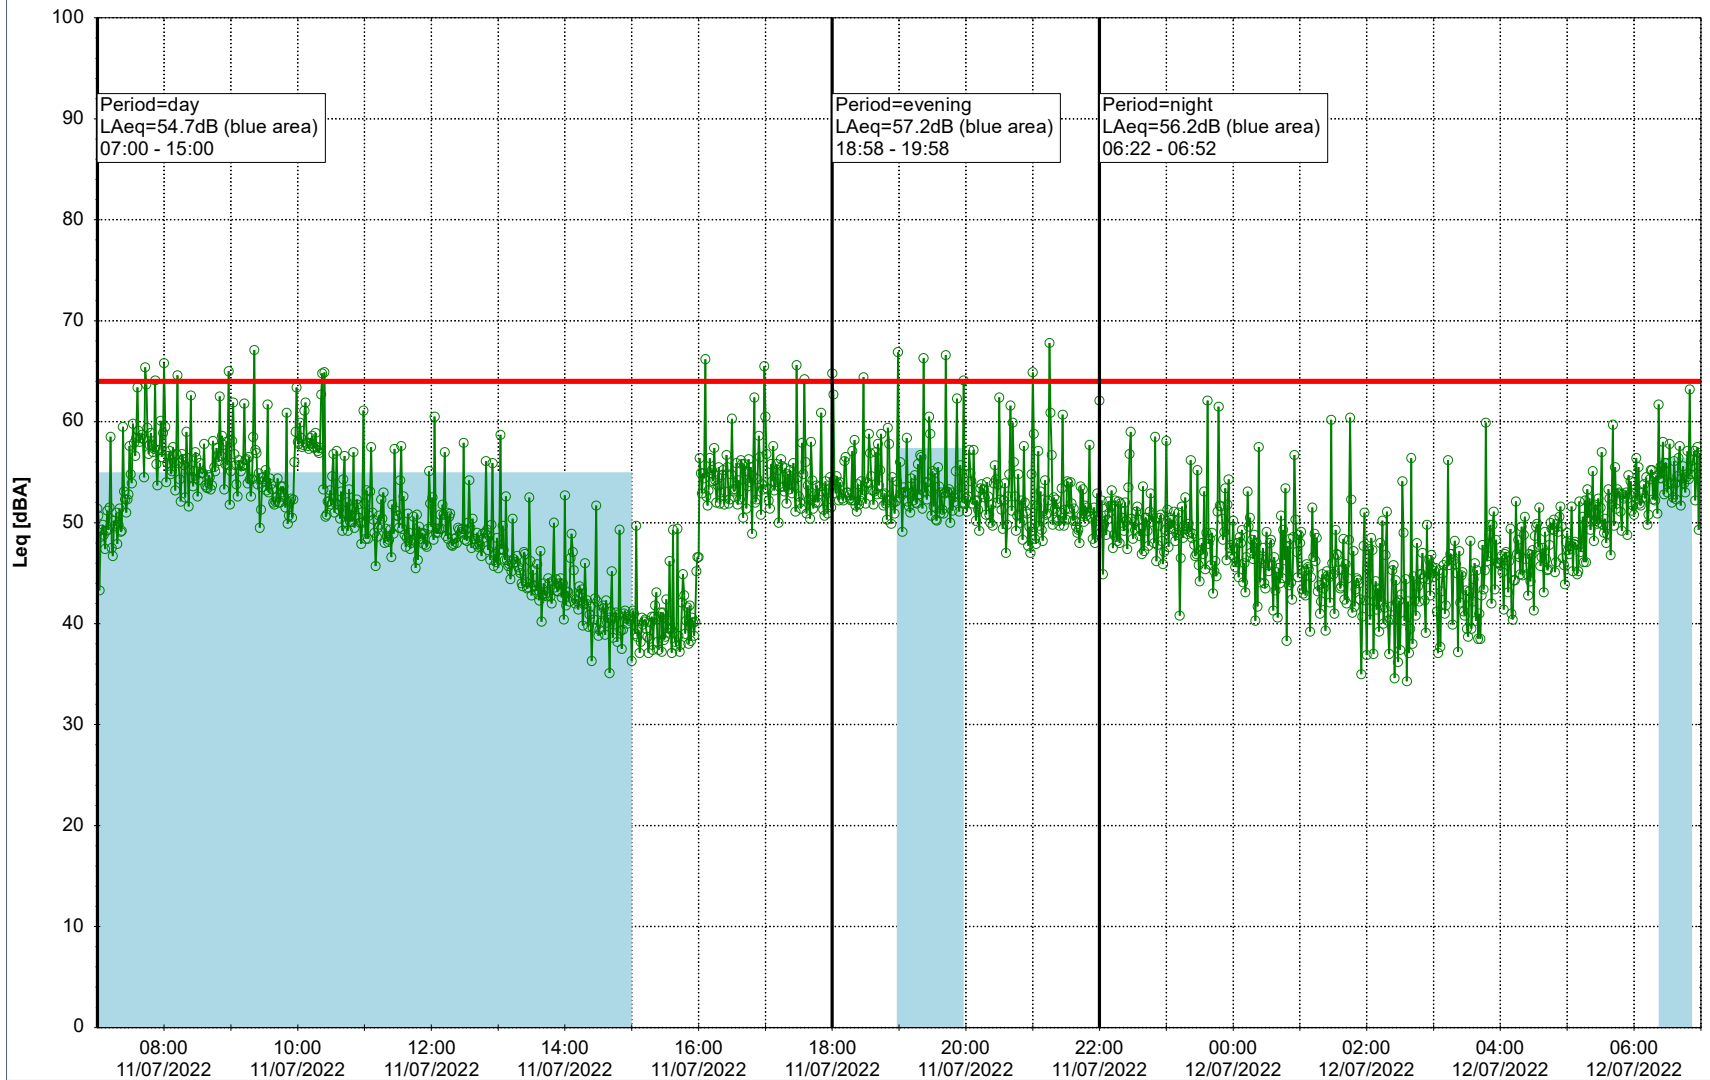

**Project:** Kronos Sydhavnen  
**Construction:** Gåsebæk  
**Location:** N-V

Plan View

Remarks

...

### Noise Time Related Diagram

11/07/2022  
12/07/2022

○ GAB\_NS01

**Project:** Kronos Sydhavnen  
**Construction:** Gåsebæk  
**Location:** N-V

12/07/2022  
13/07/2022

Remarks

...

### Noise Time Related Diagram

○○○ GAB\_NS01

Project: Kronos Sydhavnen  
Construction: Gåsebæk  
Location: N-V

Plan View

Remarks

...