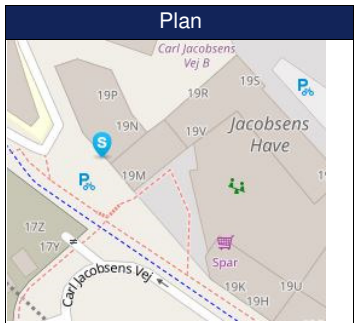

Støjdiagram

14-03-2024
15-03-2024

S50-13057

Noter

Scenarie **Dage**
Dag : 7 - 18
Aften : 18 - 22
Nat : 22 - 7

dB Corr: -6