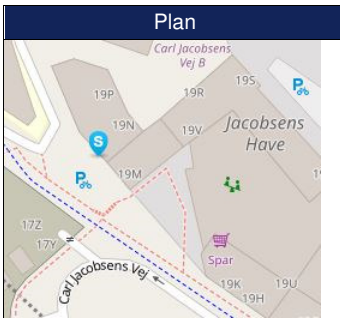

Scenario **Lørdage**

Dag : 9 - 16
Aften : 16 - 22
Nat : 22 - 9

dB Corr: -6

Støjdiagram

16-03-2024
17-03-2024

S50-13057

Noter

Scenarie **Søn og helligdage**