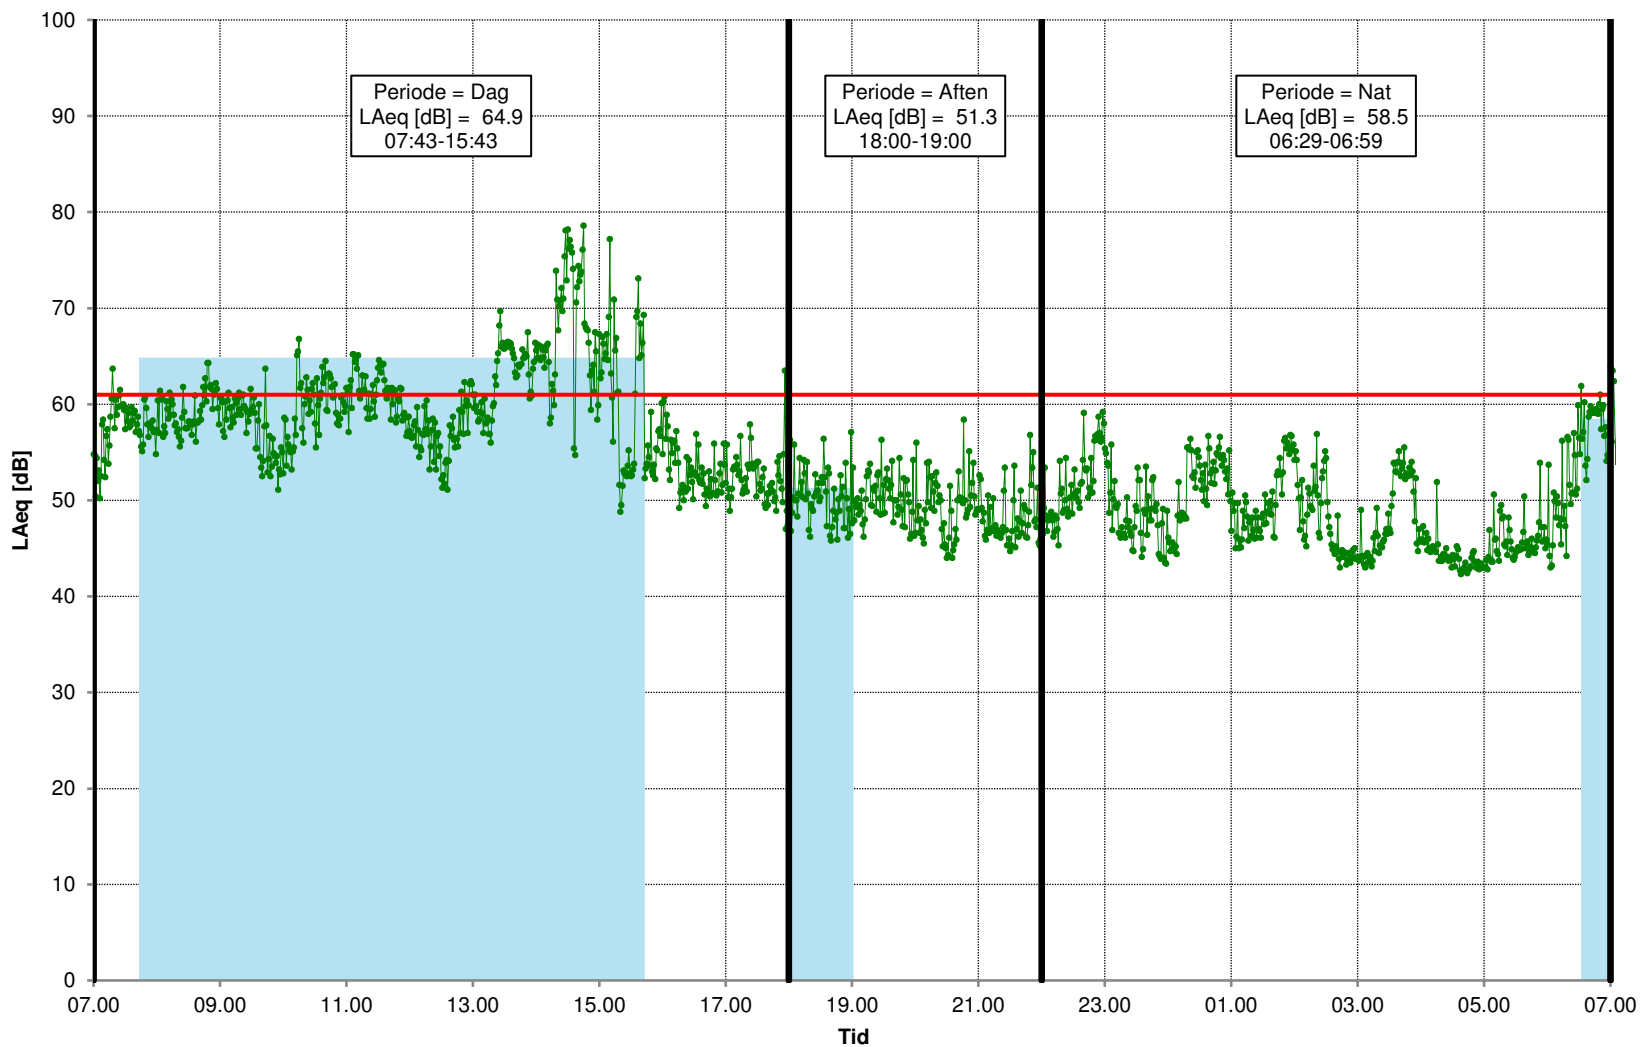

Noter

Scenarie **Dage**
 Dag : 7 - 18
 Aften : 18 - 22
 Nat : 22 - 7

dB Corr: -6

Støjdiagram

11-03-2024
12-03-2024

S50-13057

Noter

Scenario **Dage**
 Dag : 7 - 18
 Aften : 18 - 22
 Nat : 22 - 7

dB Corr: -6

Støjdiagram

12-03-2024
13-03-2024

S50-13057

Noter

Scenario **Dage**
 Dag : 7 - 18
 Aften : 18 - 22
 Nat : 22 - 7

dB Corr: -6

Støjdiagram

13-03-2024
14-03-2024

S50-13057

Støjdiagram

14-03-2024
15-03-2024

S50-13057

Noter

Scenarie **Dage**
 Dag : 7 - 18
 Aften : 18 - 22
 Nat : 22 - 7

dB Corr: -6

Noter

Scenario **Hverdage, fredag**

Dag : 7 - 18
Aften : 18 - 22
Nat : 22 - 9

dB Corr: -6

Støjdiagram

15-03-2024
16-03-2024

S50-13057

Noter