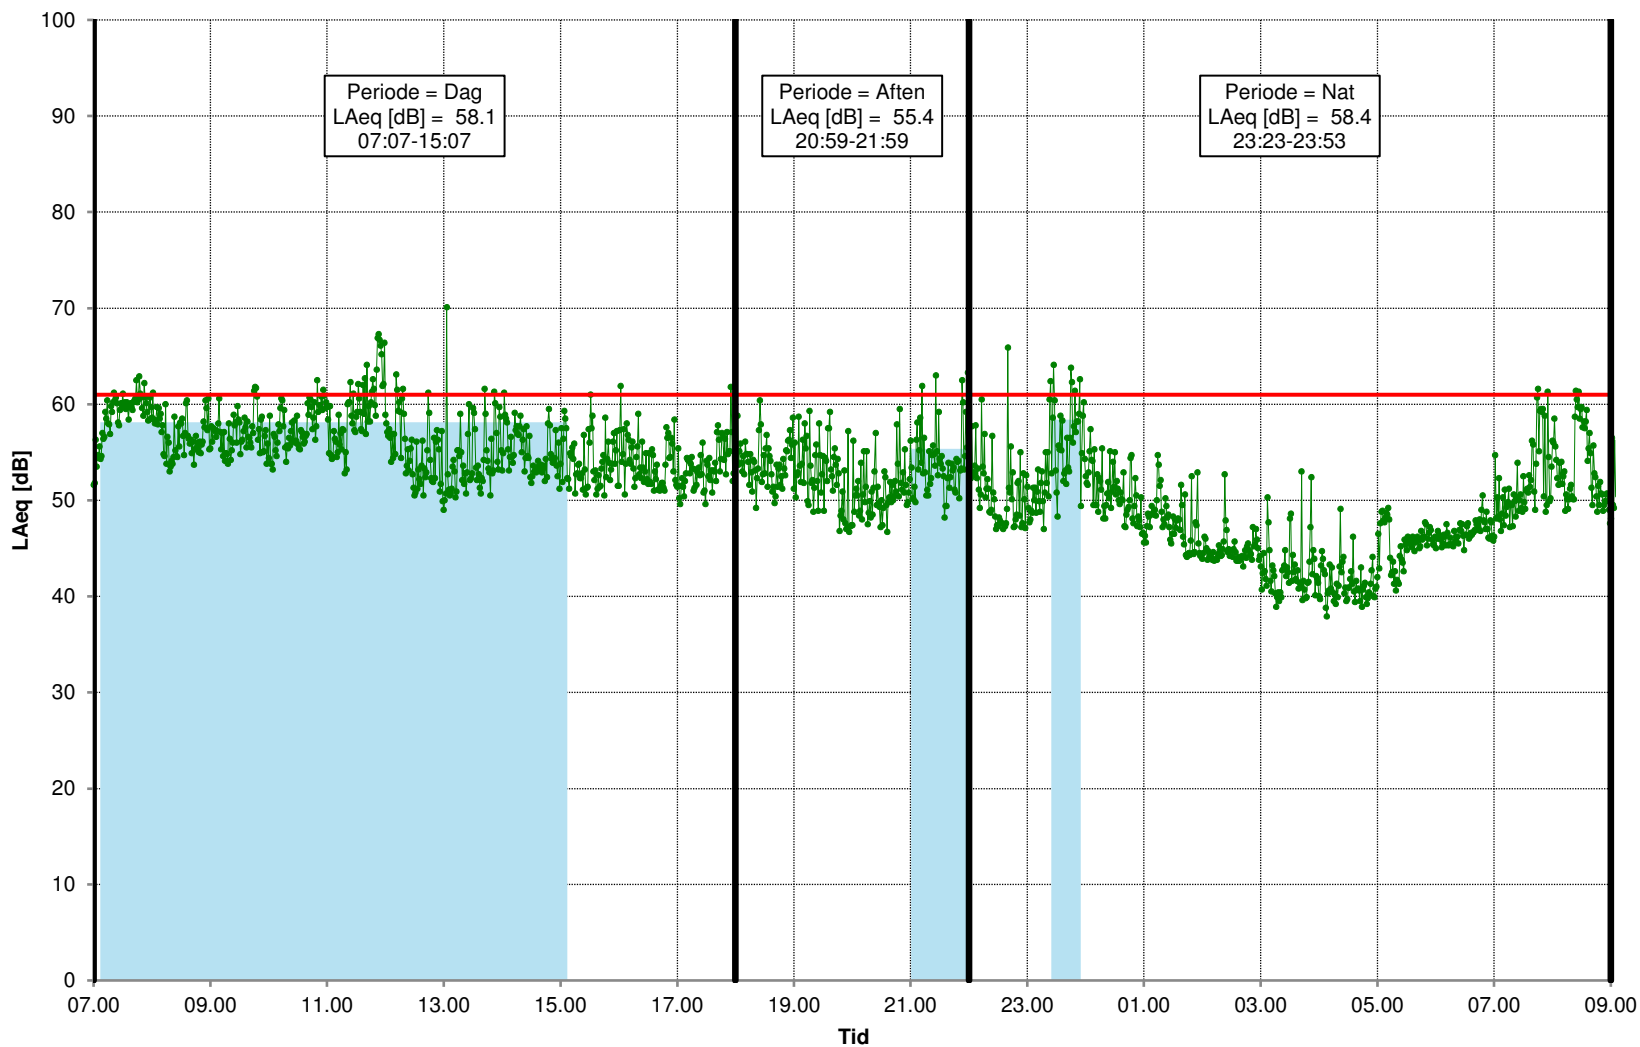

Noter

Scenario **Hverdage, fredag**

Dag : 7 - 18
Aften : 18 - 22
Nat : 22 - 9

dB Corr: -6

Støjdiagram

15-03-2024
16-03-2024

S50-13057

Noter

Scenario **Lørdage**

Dag : 9 - 16
Aften : 16 - 22
Nat : 22 - 9

dB Corr: -6

Støjdiagram

16-03-2024
17-03-2024

S50-13057

Noter

Scenarie **Søn og helligdage**