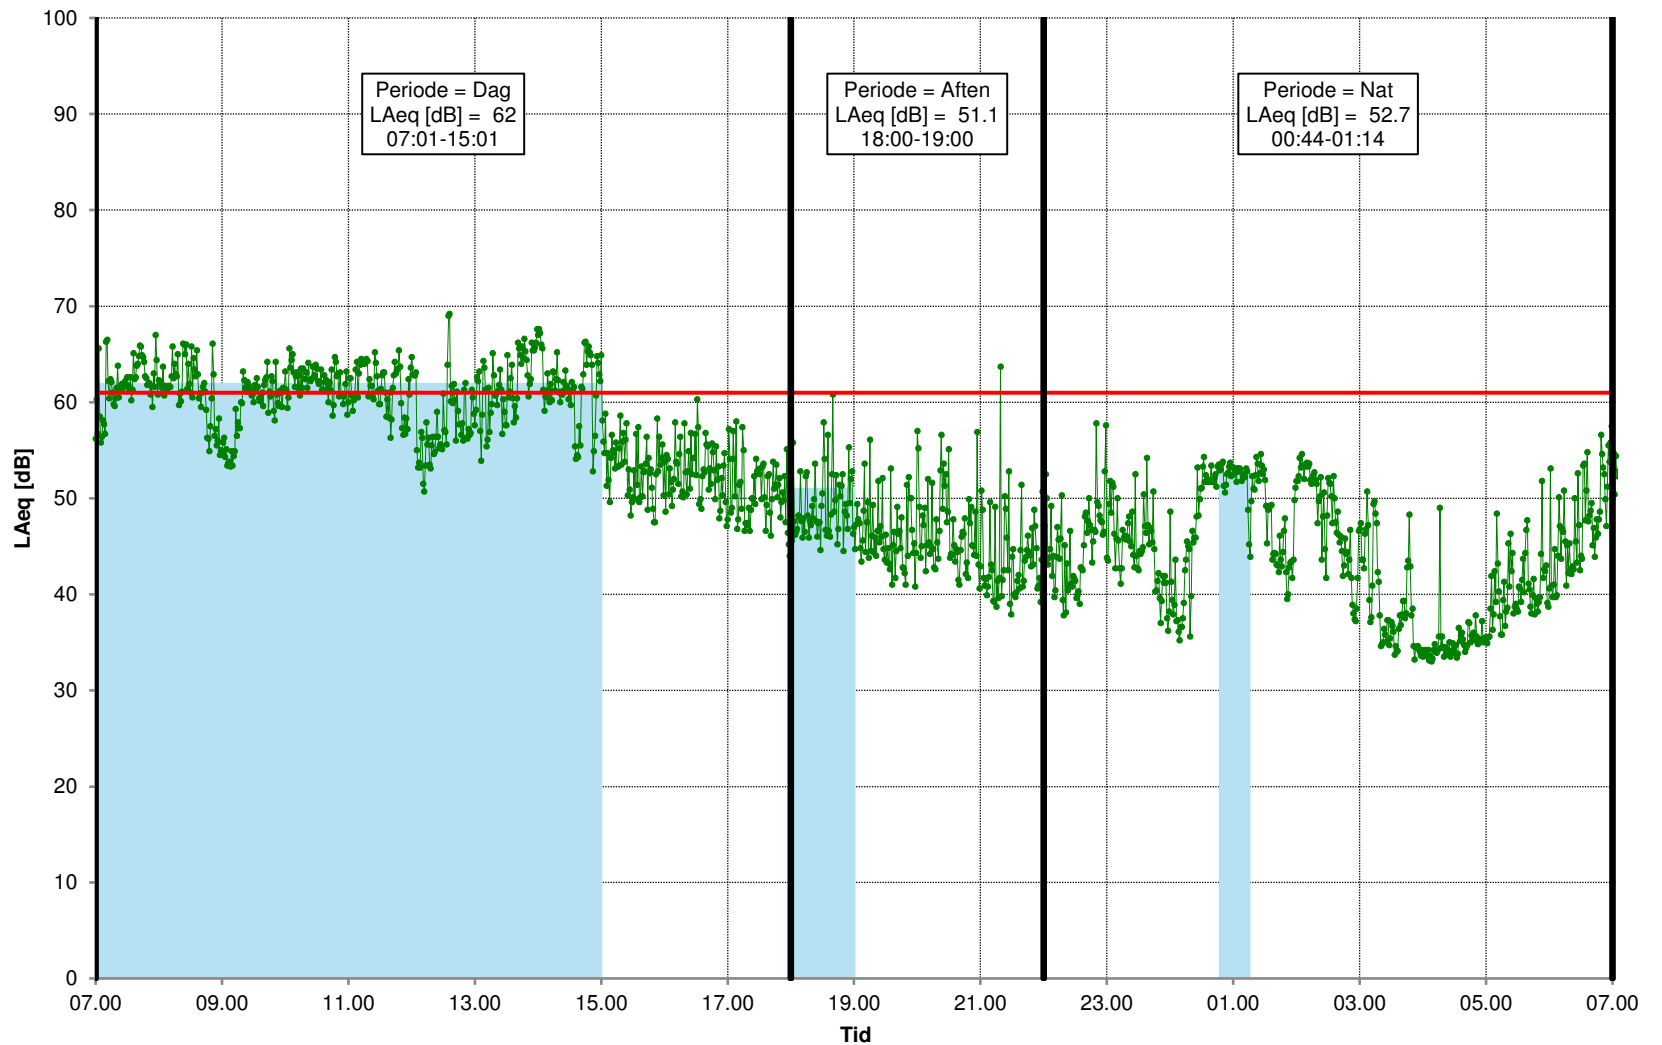

Noter

Scenarie **Dage**
 Dag : 7 - 18
 Aften : 18 - 22
 Nat : 22 - 7

dB Corr: -6

Støjdiagram

11-03-2024
12-03-2024

S50-13057

Noter

Scenario **Dage**
 Dag : 7 - 18
 Aften : 18 - 22
 Nat : 22 - 7

dB Corr: -6

Støjdiagram

12-03-2024
13-03-2024

S50-13057

Noter

Scenario **Dage**
 Dag : 7 - 18
 Aften : 18 - 22
 Nat : 22 - 7

dB Corr: -6

Støjdiagram

13-03-2024
14-03-2024

S50-13057

Støjdiagram

14-03-2024
15-03-2024

S50-13057

Noter

Scenarie **Dage**
 Dag : 7 - 18
 Aften : 18 - 22
 Nat : 22 - 7

dB Corr: -6

Noter

Scenario **Hverdage, fredag**

Dag : 7 - 18
Aften : 18 - 22
Nat : 22 - 9

dB Corr: -6

Støjdiagram

15-03-2024
16-03-2024

S50-13057

Noter