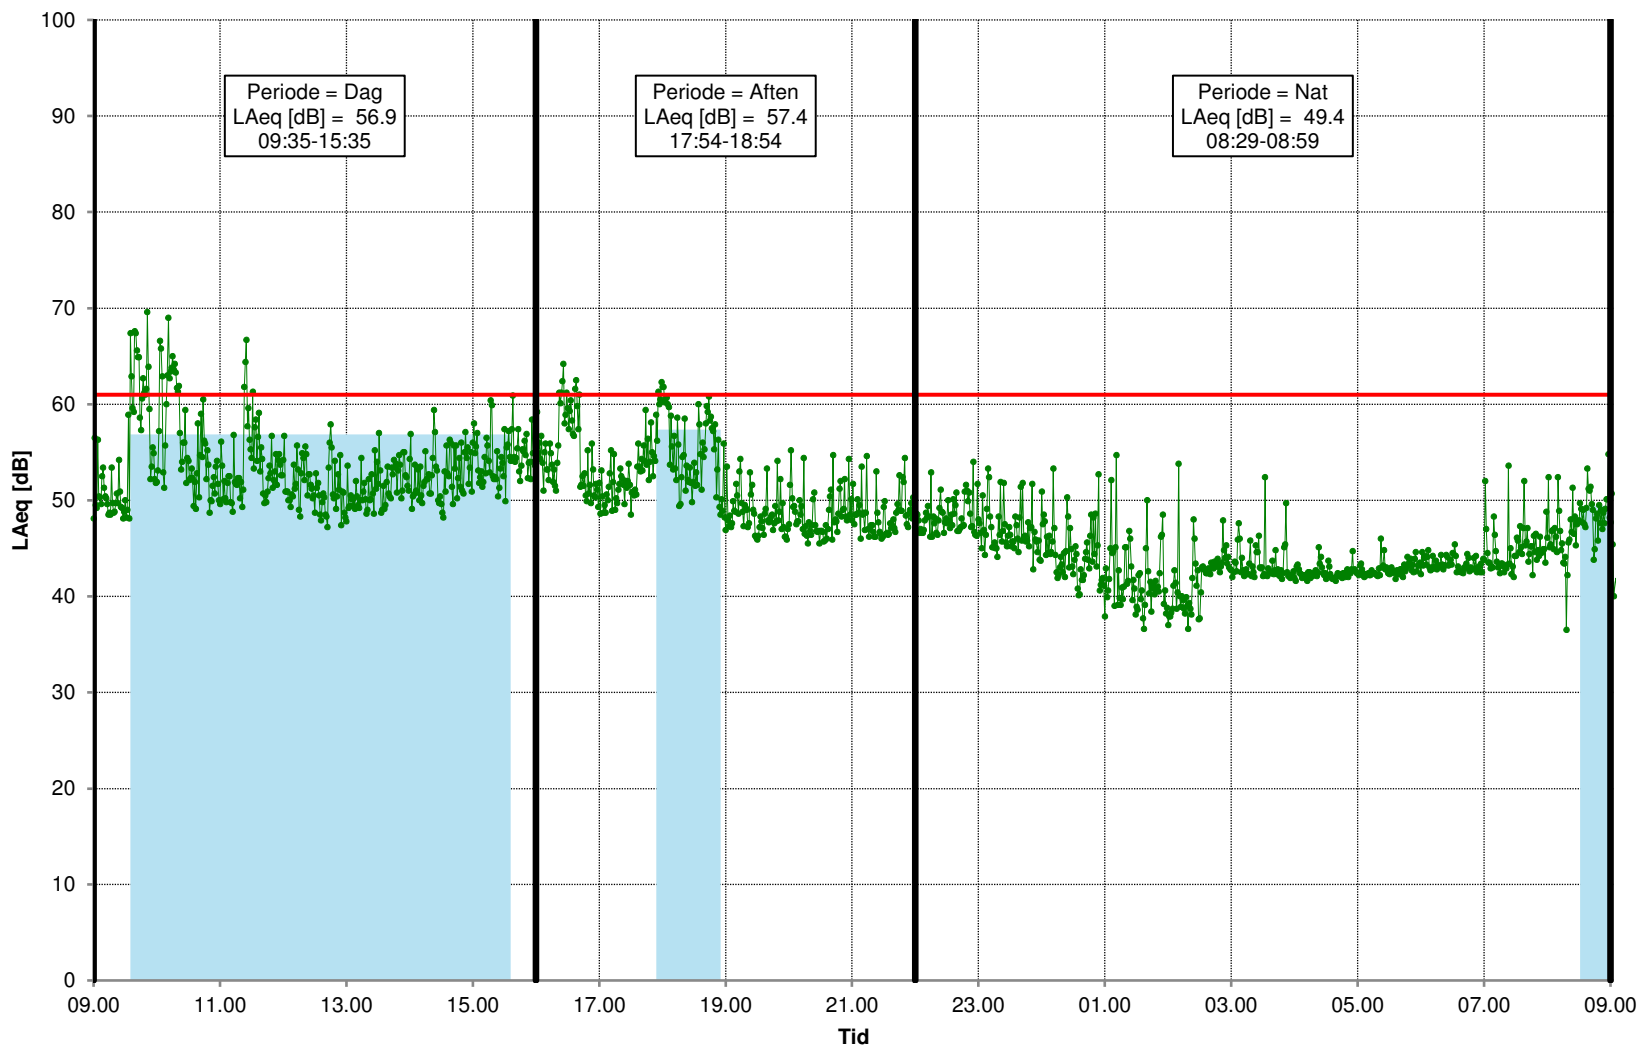

Scenario **Lørdage**

Dag : 9 - 16
Aften : 16 - 22
Nat : 22 - 9

dB Corr: -6

Støjdiagram

16-03-2024
17-03-2024

S50-13057

Noter

Scenarie **Søn og helligdage**

Dag : 9 - 16
Aften : 16 - 22
Nat : 22 - 7

dB Corr: -6

Støjdiagram

17-03-2024
18-03-2024

S50-13057