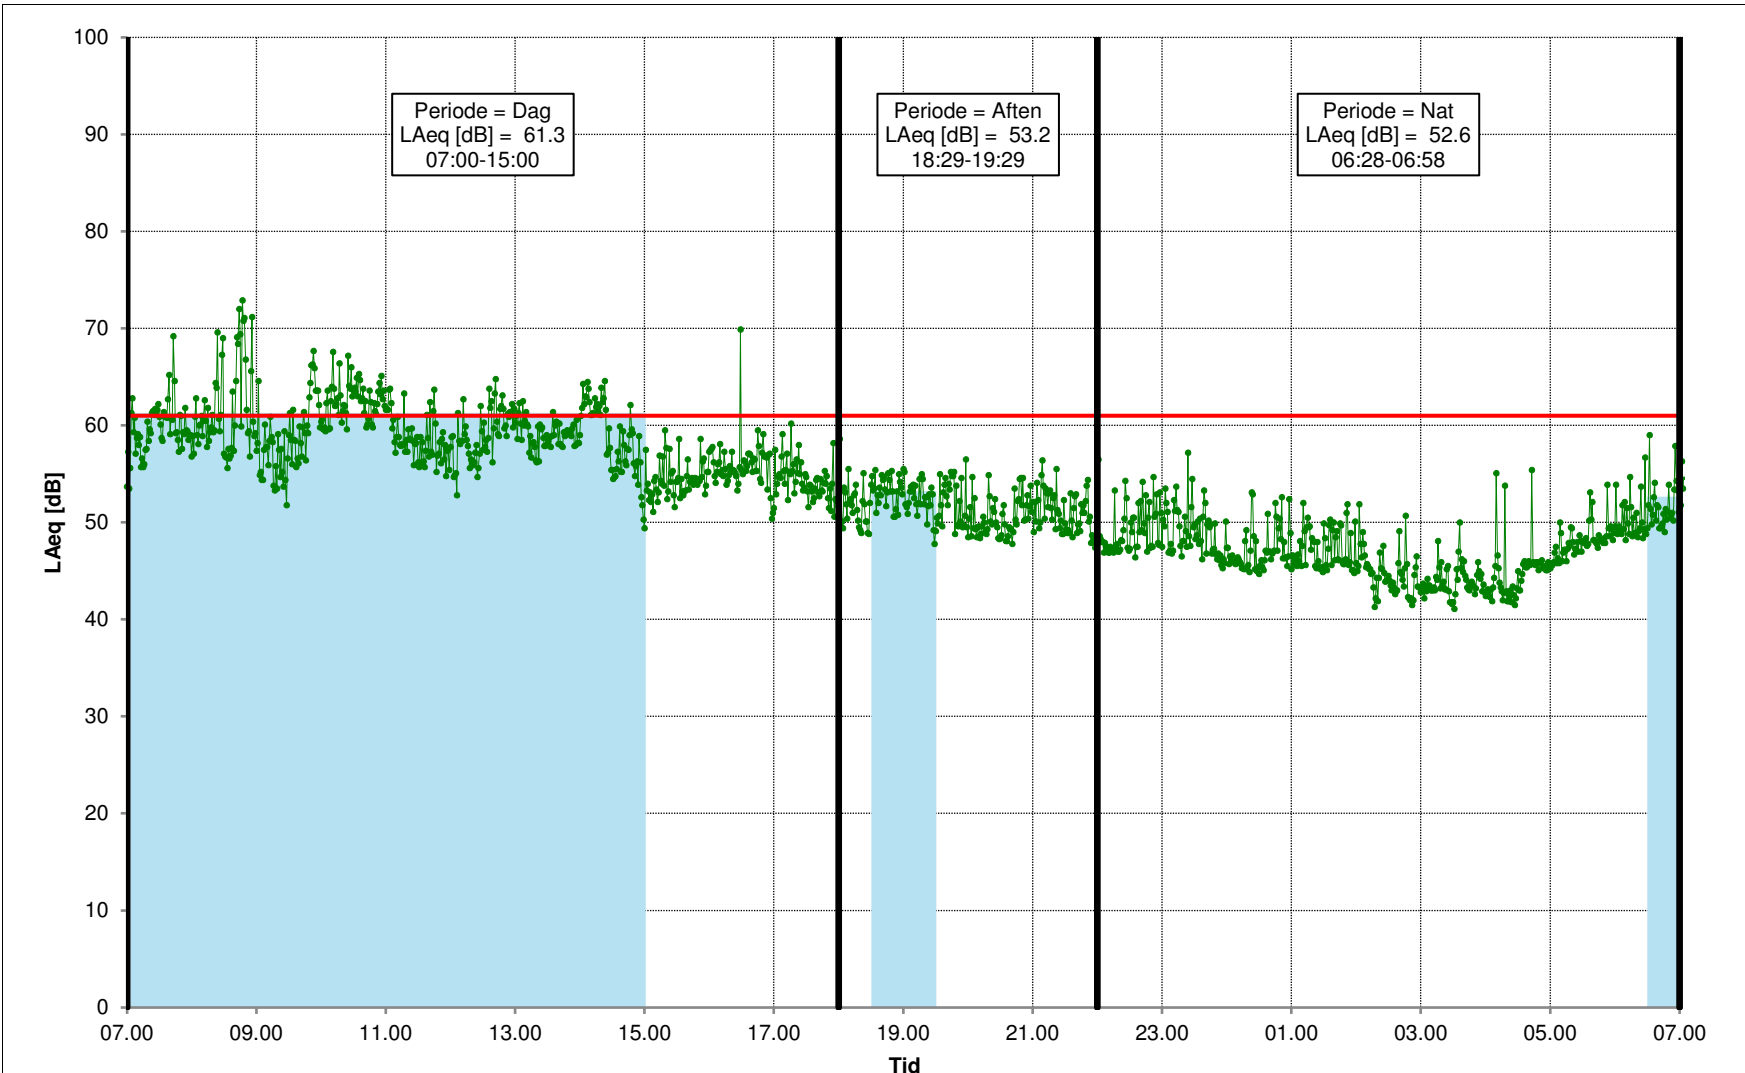

dB Corr: -6

Støjdiagram

12-03-2024
13-03-2024

S50-13057

Noter

Scenario **Dage**
 Dag : 7 - 18
 Aften : 18 - 22
 Nat : 22 - 7

dB Corr: -6

Støjdiagram

13-03-2024
14-03-2024

S50-13057

Støjdiagram

14-03-2024
15-03-2024

S50-13057

Noter

Scenarie **Dage**
 Dag : 7 - 18
 Aften : 18 - 22
 Nat : 22 - 7

dB Corr: -6

Noter

Scenario **Hverdage, fredag**

Dag : 7 - 18
Aften : 18 - 22
Nat : 22 - 9

dB Corr: -6

Støjdiagram

15-03-2024
16-03-2024

S50-13057

Noter

Scenario **Lørdage**

Dag : 9 - 16
Aften : 16 - 22
Nat : 22 - 9

dB Corr: -6

Støjdiagram

16-03-2024
17-03-2024

S50-13057

Noter

Scenarie **Søn og helligdage**