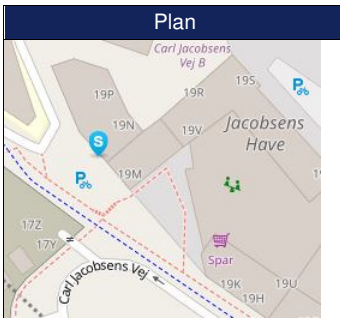

Noter

Scenarie **Dage**
 Dag : 7 - 18
 Aften : 18 - 22
 Nat : 22 - 7

dB Corr: -6

Støjdiagram

11-03-2024
12-03-2024

S50-13057

Noter

Scenario **Dage**
 Dag : 7 - 18
 Aften : 18 - 22
 Nat : 22 - 7