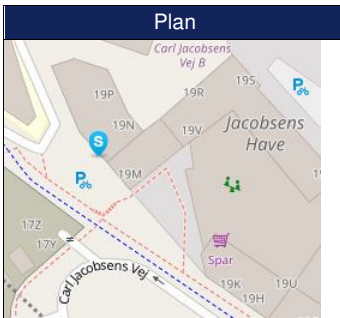

Noter

Scenario **Hverdage, fredag**

Dag : 7 - 18
Aften : 18 - 22
Nat : 22 - 9

dB Corr: -6

Støjdiagram

15-03-2024
16-03-2024

S50-13057

Noter