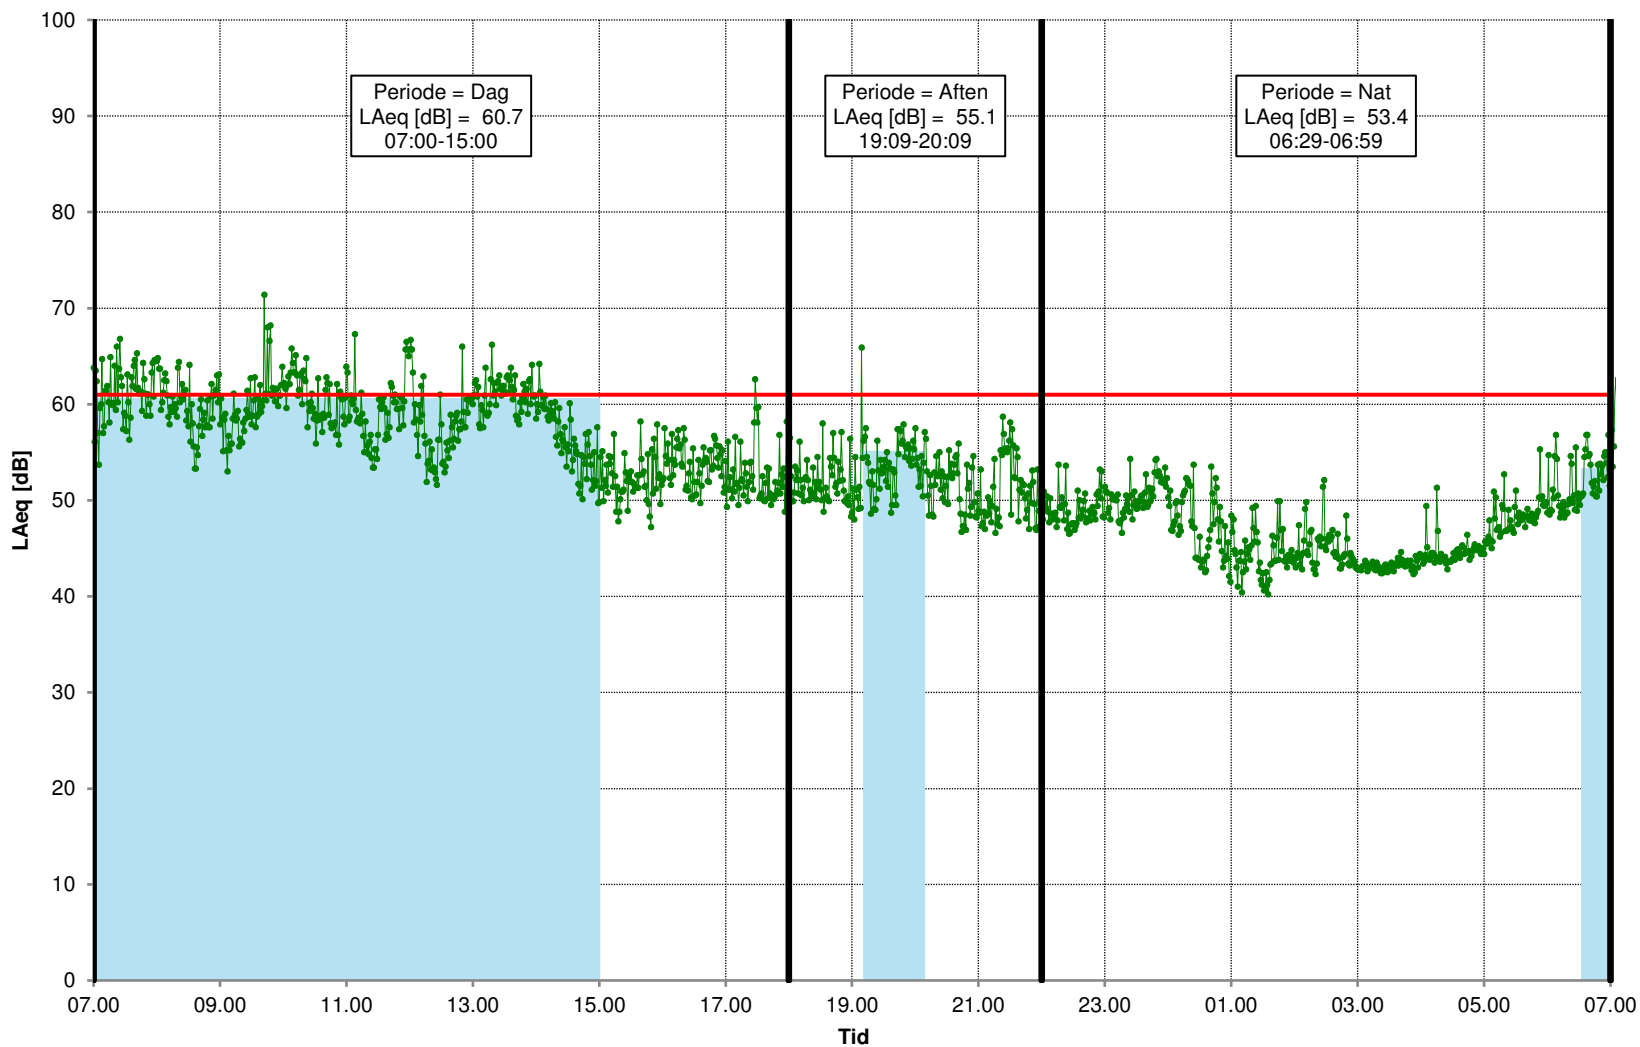

Noter

Scenarie **Dage**
 Dag : 7 - 18
 Aften : 18 - 22
 Nat : 22 - 7

dB Corr: -6

Støjdiagram

11-03-2024
12-03-2024

S50-13057

Noter

Scenario **Dage**
 Dag : 7 - 18
 Aften : 18 - 22
 Nat : 22 - 7

dB Corr: -6

Støjdiagram

12-03-2024
13-03-2024

S50-13057

Noter

Scenario **Dage**
 Dag : 7 - 18
 Aften : 18 - 22
 Nat : 22 - 7

dB Corr: -6

Støjdiagram

13-03-2024
14-03-2024

S50-13057

Støjdiagram

14-03-2024
15-03-2024

S50-13057

Noter

Scenarie **Dage**
 Dag : 7 - 18
 Aften : 18 - 22
 Nat : 22 - 7

dB Corr: -6

Noter

Scenario **Hverdage, fredag**

Dag : 7 - 18
Aften : 18 - 22
Nat : 22 - 9

dB Corr: -6

Støjdiagram

15-03-2024
16-03-2024

S50-13057

Noter