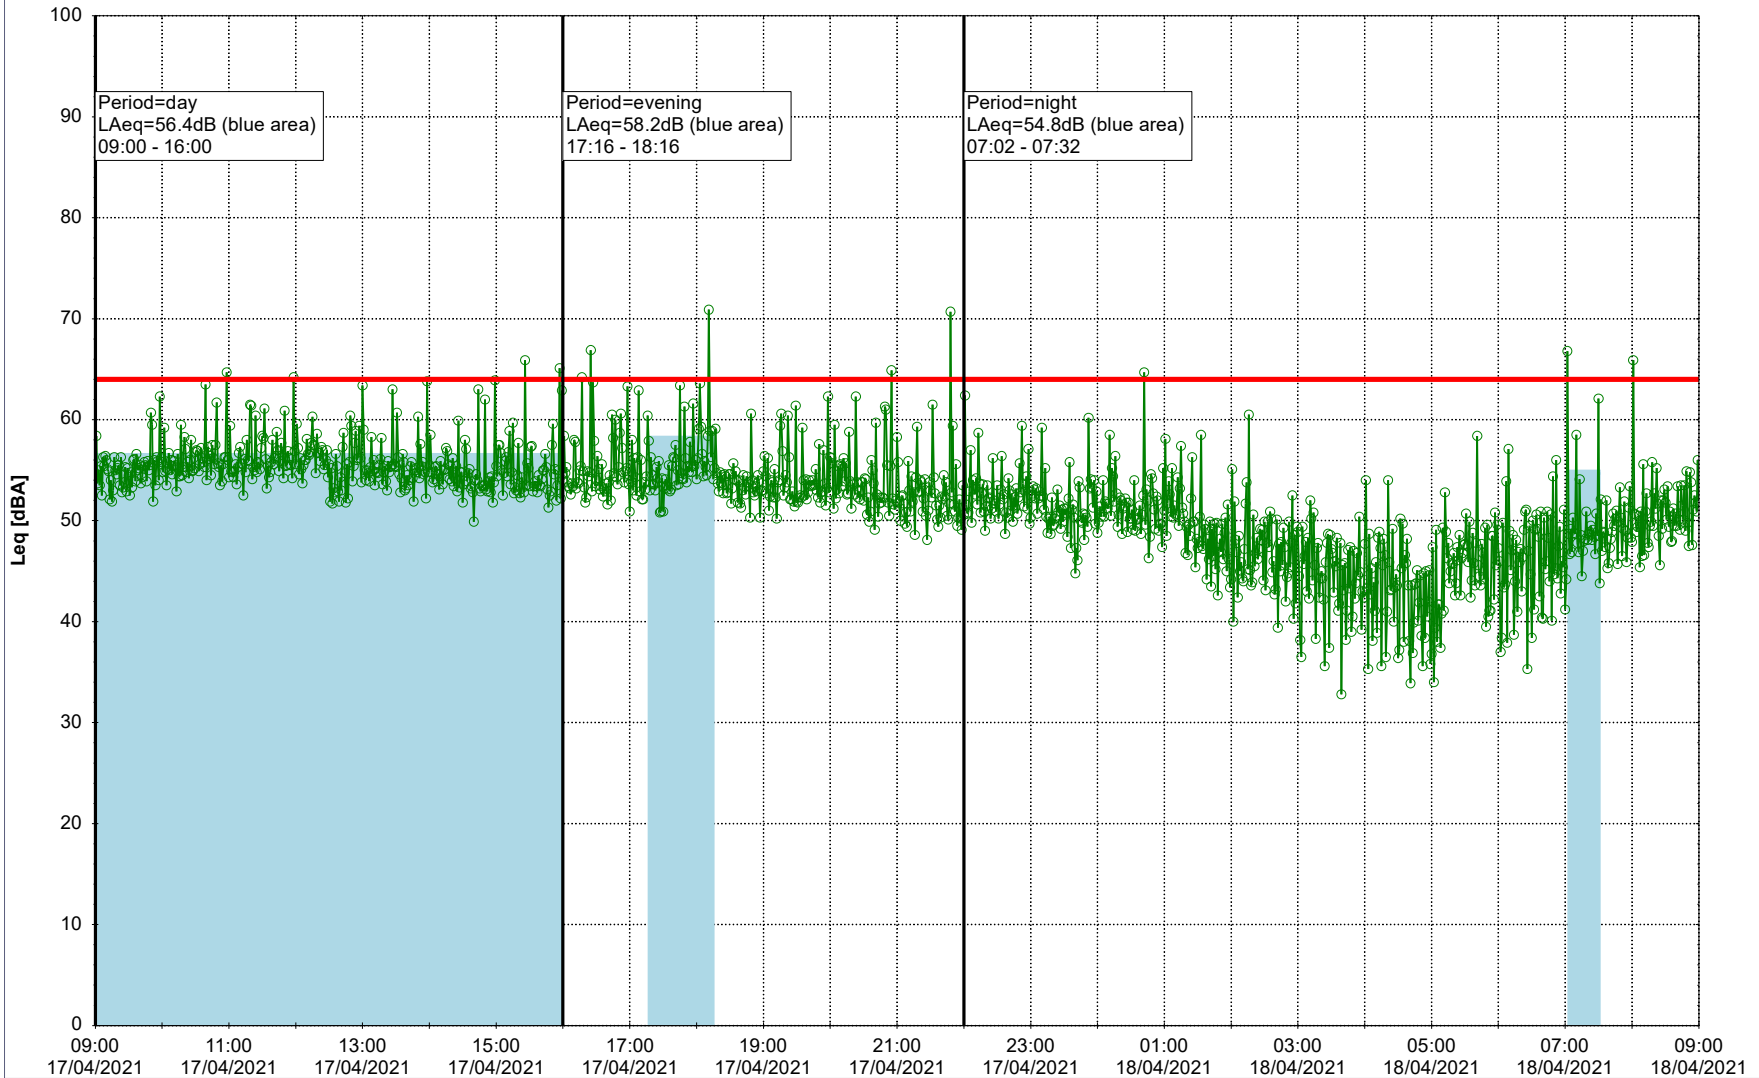

### Noise Time Related Diagram

16/04/2021  
17/04/2021

○○○ GAB\_NS01

**Project:** Kronos Sydhavnen  
**Construction:** Gåsebæk  
**Location:** N-V

Remarks

- Tegholmen

### Noise Time Related Diagram

17/04/2021  
18/04/2021

○○○○ GAB\_NS01

**Project:** Kronos Sydhavnen  
**Construction:** Gåsebæk  
**Location:** N-V

18/04/2021  
19/04/2021