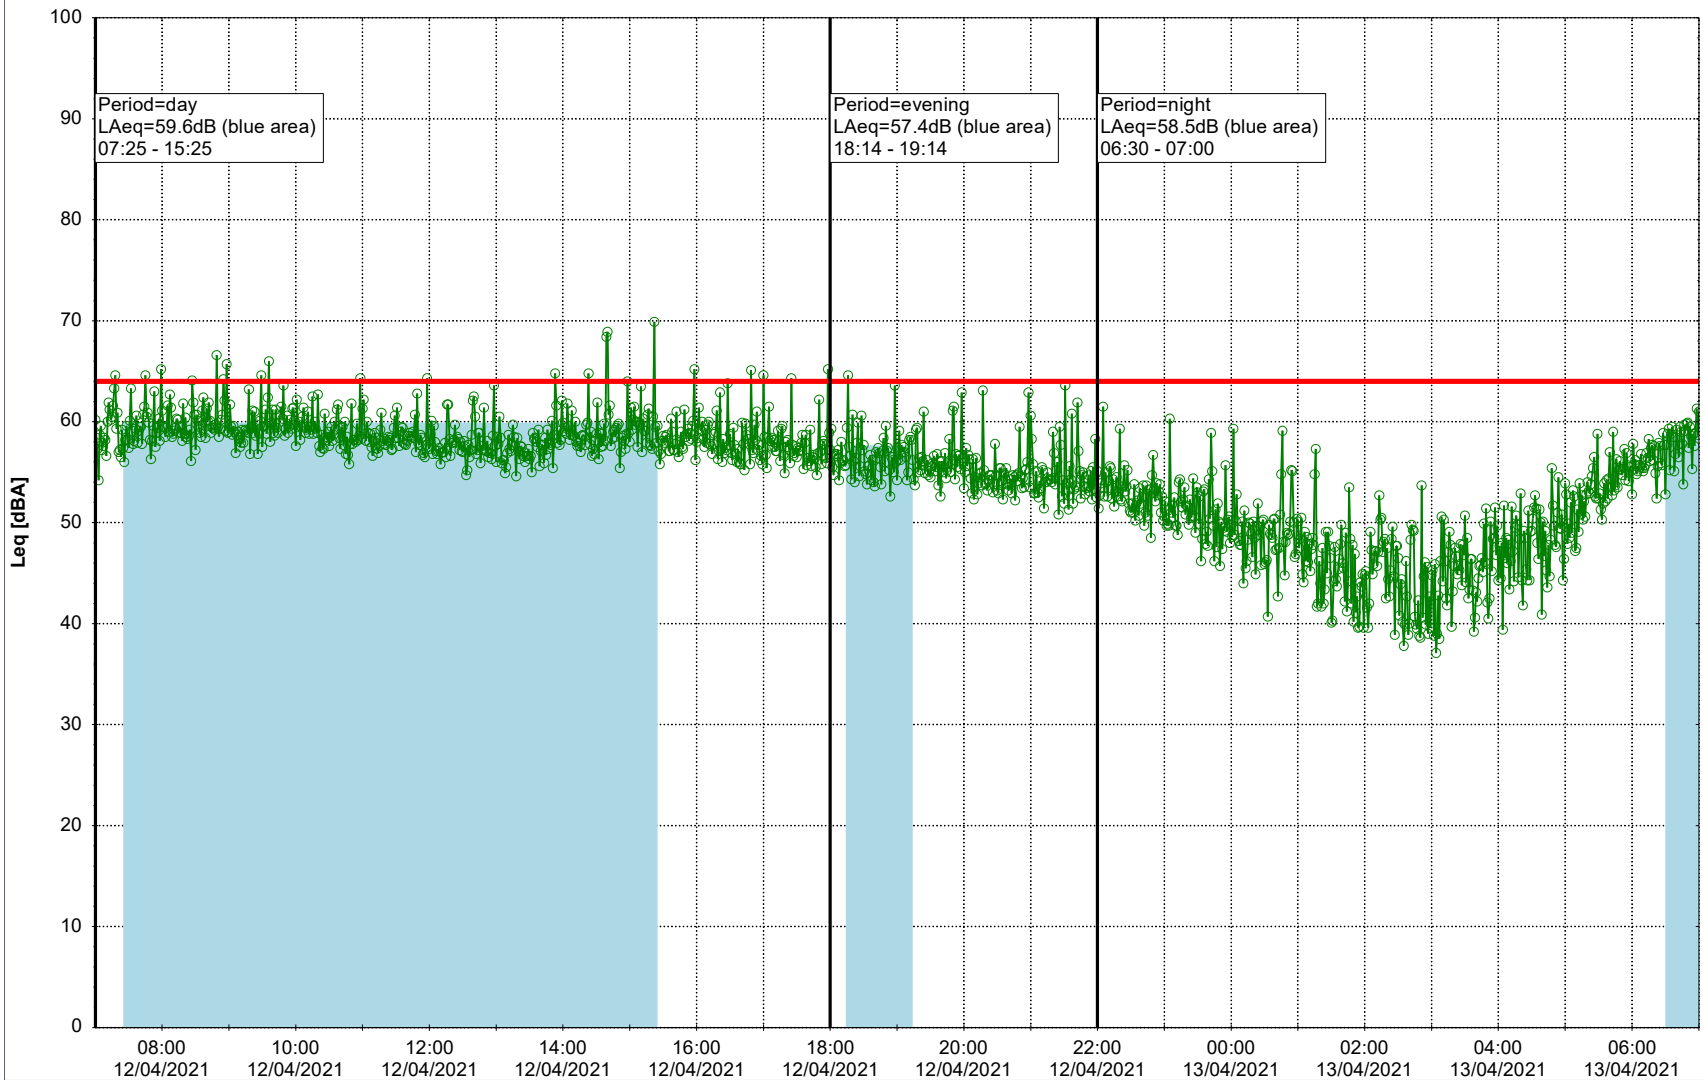

### Noise Time Related Diagram

○○○ GAB\_NS01

**Project:** Kronos Sydhavnen  
**Construction:** Gåsebæk  
**Location:** N-V

13/04/2021  
14/04/2021

Remarks

...

### Noise Time Related Diagram

○○○ GAB\_NS01

**Project:** Kronos Sydhavnen  
**Construction:** Gåsebæk  
**Location:** N-V

Remarks

...