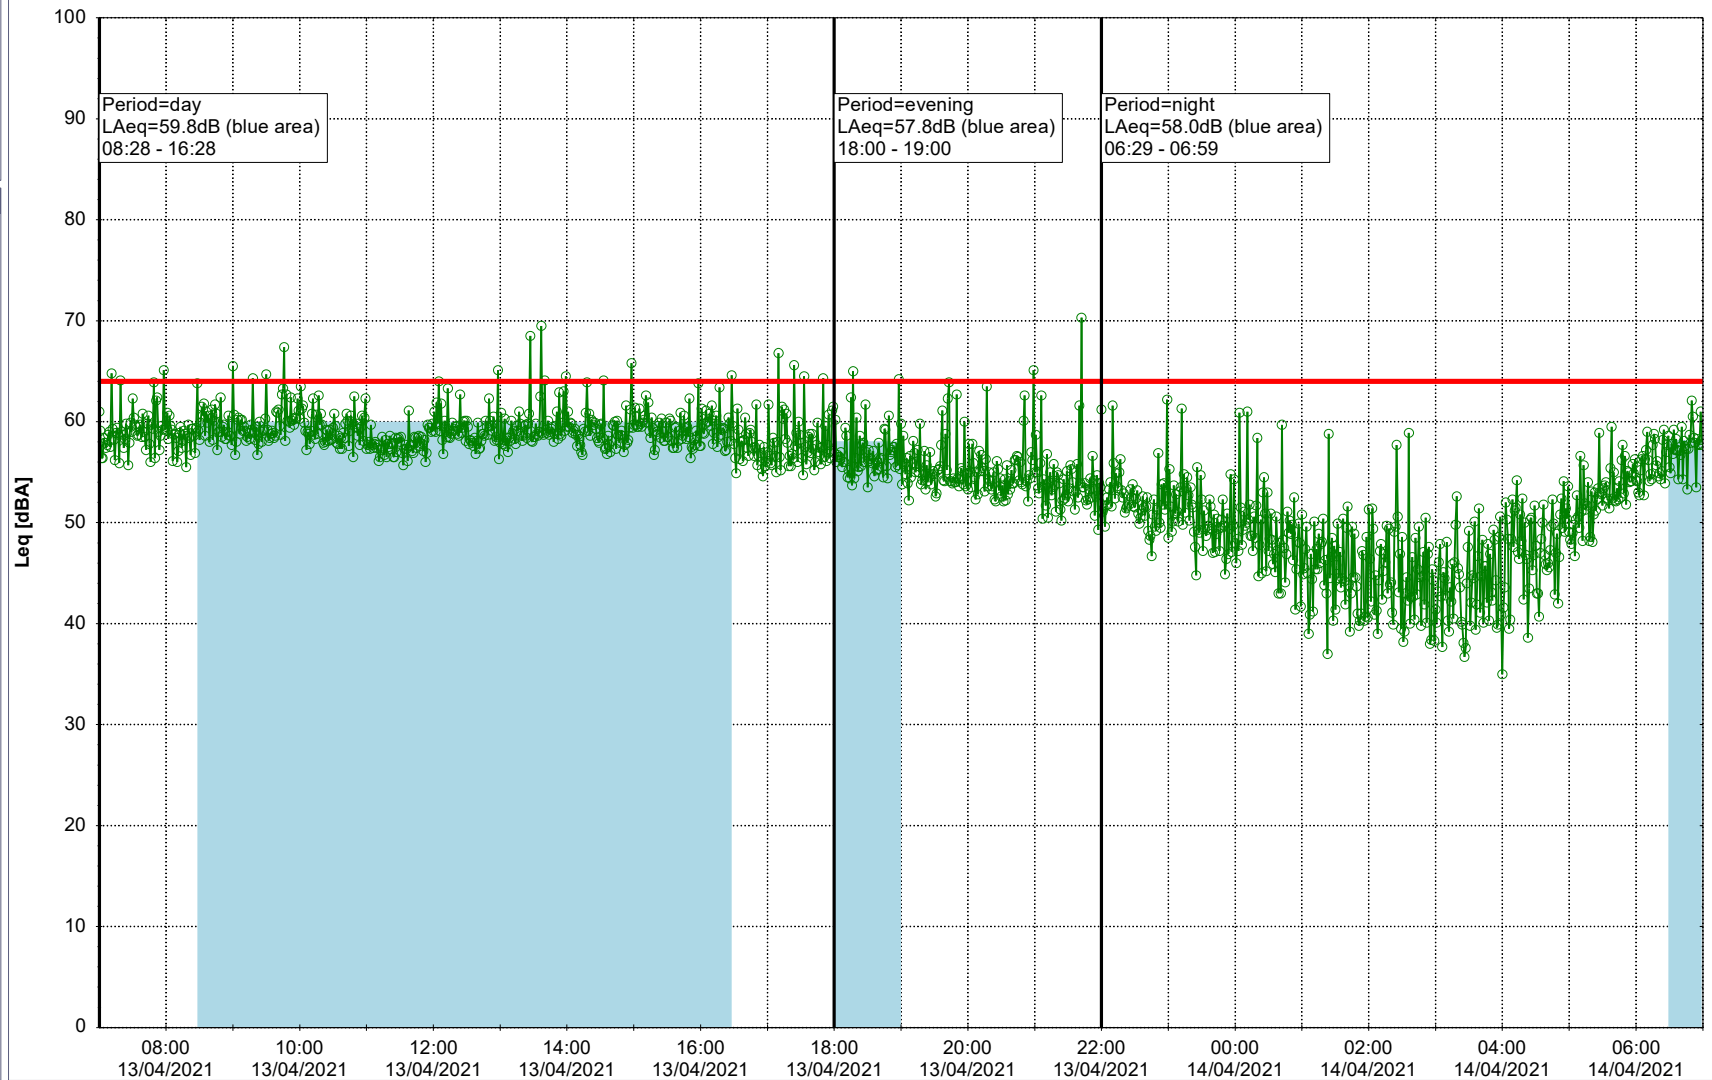

### Noise Time Related Diagram

○○○ GAB\_NS01

**Project:** Kronos Sydhavnen  
**Construction:** Gåsebæk  
**Location:** N-V

13/04/2021  
14/04/2021

Remarks

...

### Noise Time Related Diagram

○○○ GAB\_NS01

**Project:** Kronos Sydhavnen  
**Construction:** Gåsebæk  
**Location:** N-V

Remarks

...