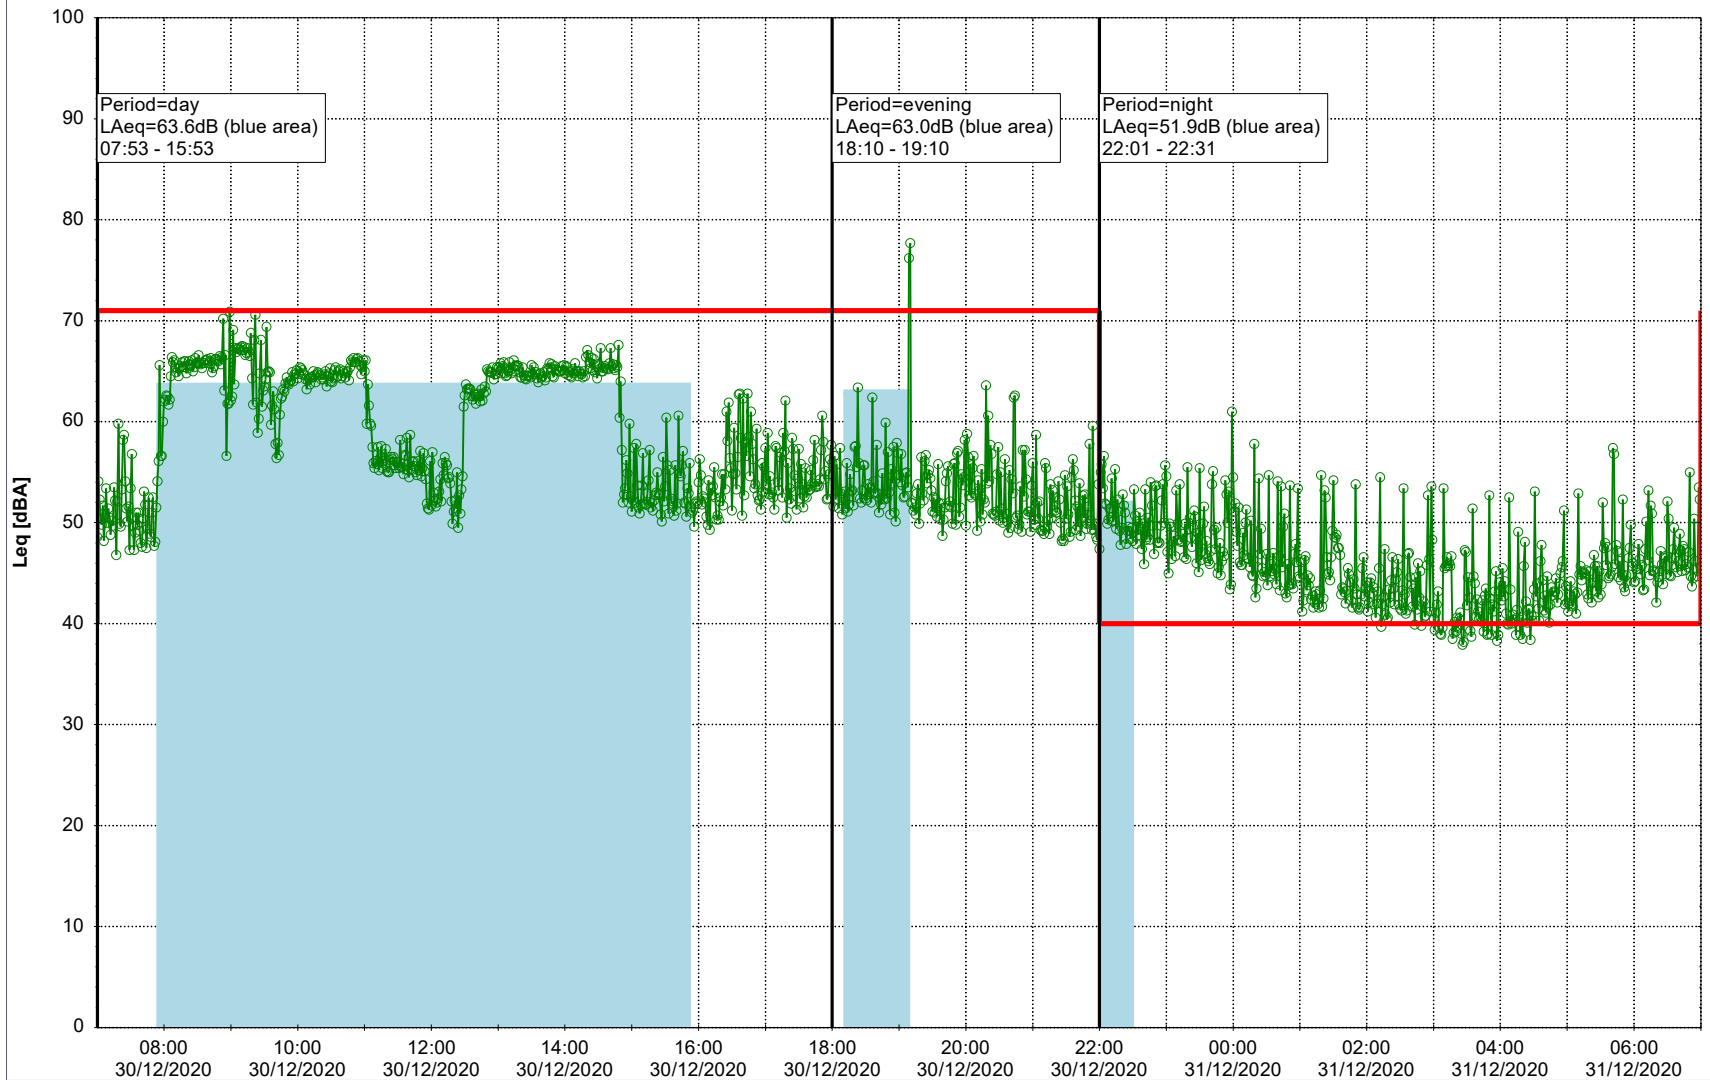

### Noise Time Related Diagram

28/12/2020  
29/12/2020

○ ○ ○ ○ NEL\_NS01

**Project:** Kronos Sydhavnen  
**Construction:** Ny Ellebjerg  
**Location:** N-V

Plan View

Remarks

...

### Noise Time Related Diagram

29/12/2020  
30/12/2020

○ NEL\_NS01

**Project:** Kronos Sydhavnen  
**Construction:** Ny Ellebjerg  
**Location:** N-V

Plan View

Remarks

...

### Noise Time Related Diagram

30/12/2020  
31/12/2020

○ NEL\_NS01

**Project:** Kronos Sydhavnen  
**Construction:** Ny Ellebjerg  
**Location:** N-V

Plan View

Remarks

...

### Noise Time Related Diagram

31/12/2020  
01/01/2021

○ ○ ○ ○ NEL\_NS01

Project: Kronos Sydhavnen  
Construction: Ny Ellebjerg  
Location: N-V

01/01/2021  
02/01/2021

Plan View

Remarks

...