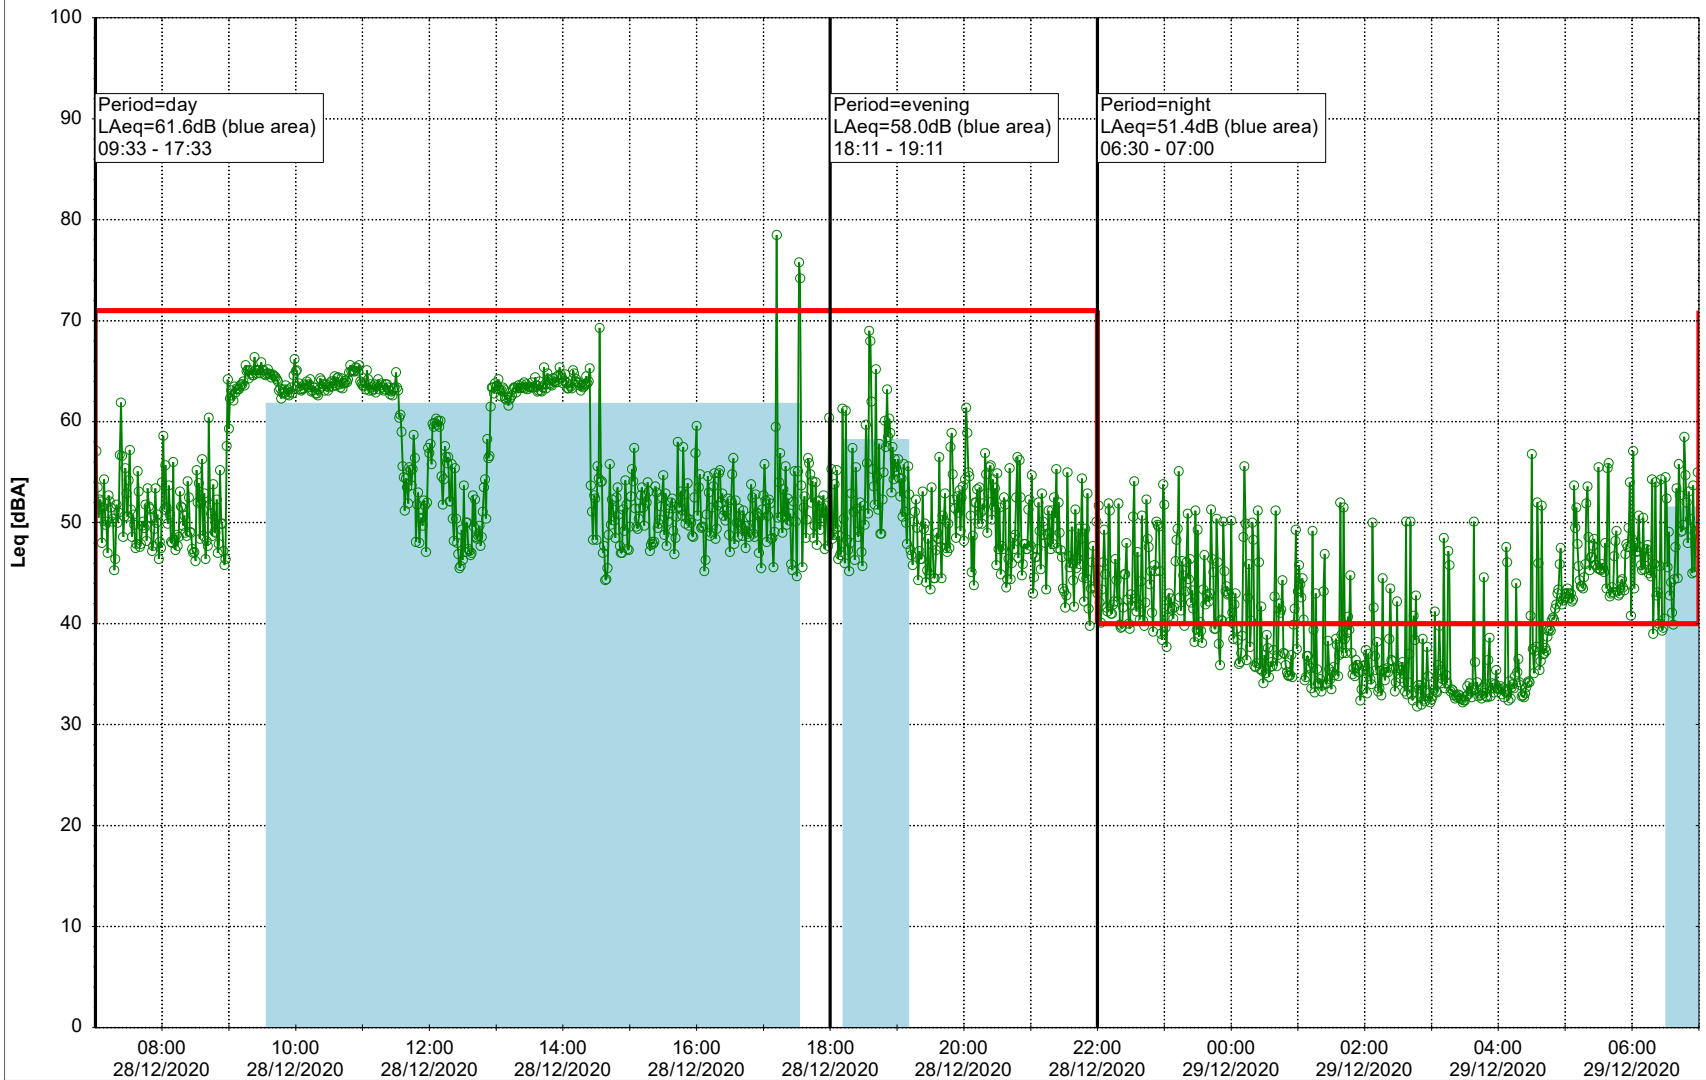

### Noise Time Related Diagram

28/12/2020  
29/12/2020

○ ○ ○ ○ NEL\_NS01

**Project:** Kronos Sydhavnen  
**Construction:** Ny Ellebjerg  
**Location:** N-V

Plan View

Remarks

...

### Noise Time Related Diagram

29/12/2020  
30/12/2020

○ NEL\_NS01

**Project:** Kronos Sydhavnen  
**Construction:** Ny Ellebjerg  
**Location:** N-V

Plan View

Remarks

...

### Noise Time Related Diagram

30/12/2020  
31/12/2020

○ NEL\_NS01

**Project:** Kronos Sydhavnen  
**Construction:** Ny Ellebjerg  
**Location:** N-V

Plan View

Remarks

...

### Noise Time Related Diagram

31/12/2020  
01/01/2021

○ ○ ○ ○ NEL\_NS01

Project: Kronos Sydhavnen  
Construction: Ny Ellebjerg  
Location: N-V

01/01/2021  
02/01/2021

Plan View

Remarks

...