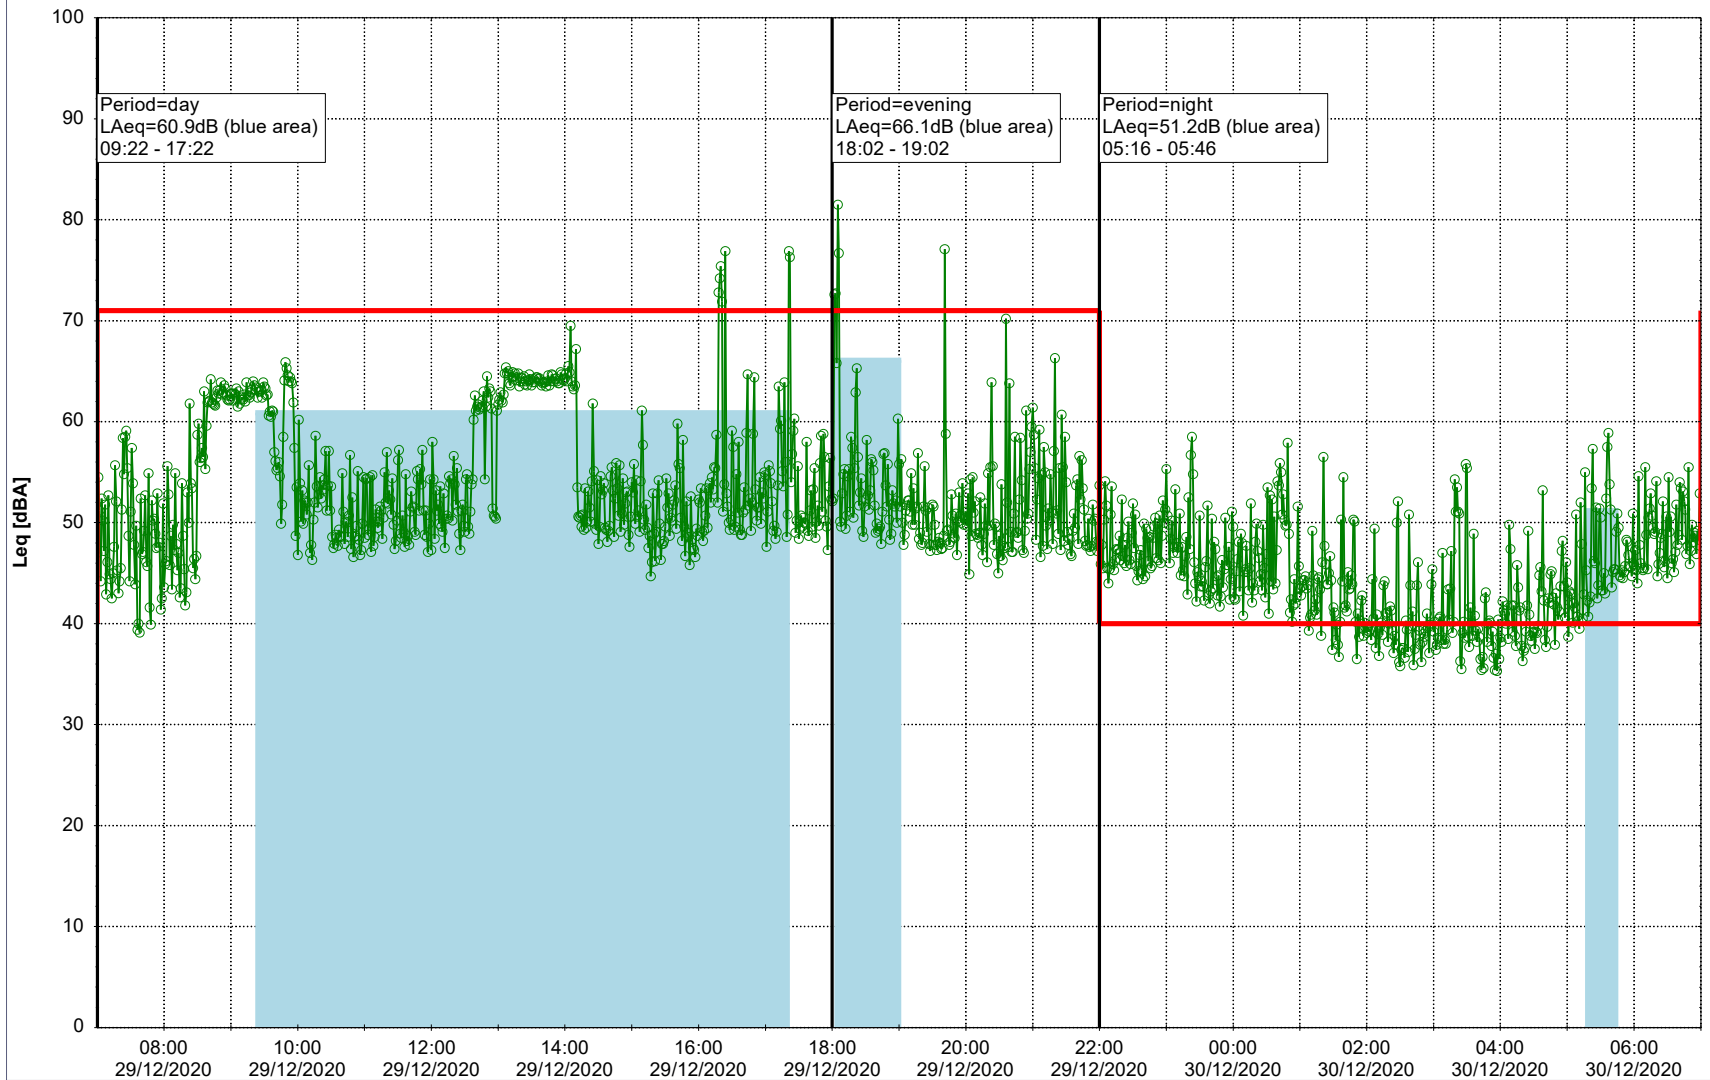

### Noise Time Related Diagram

28/12/2020  
29/12/2020

○ ○ ○ ○ NEL\_NS01

**Project:** Kronos Sydhavnen  
**Construction:** Ny Ellebjerg  
**Location:** N-V

Plan View

Remarks

...

### Noise Time Related Diagram

29/12/2020  
30/12/2020

○ NEL\_NS01

**Project:** Kronos Sydhavnen  
**Construction:** Ny Ellebjerg  
**Location:** N-V

Plan View

Remarks

...

### Noise Time Related Diagram

30/12/2020  
31/12/2020

○ NEL\_NS01

**Project:** Kronos Sydhavnen  
**Construction:** Ny Ellebjerg  
**Location:** N-V

Plan View

Remarks

...

### Noise Time Related Diagram

31/12/2020  
01/01/2021

○ ○ ○ ○ NEL\_NS01

Project: Kronos Sydhavnen  
Construction: Ny Ellebjerg  
Location: N-V

01/01/2021  
02/01/2021

Plan View

Remarks

...