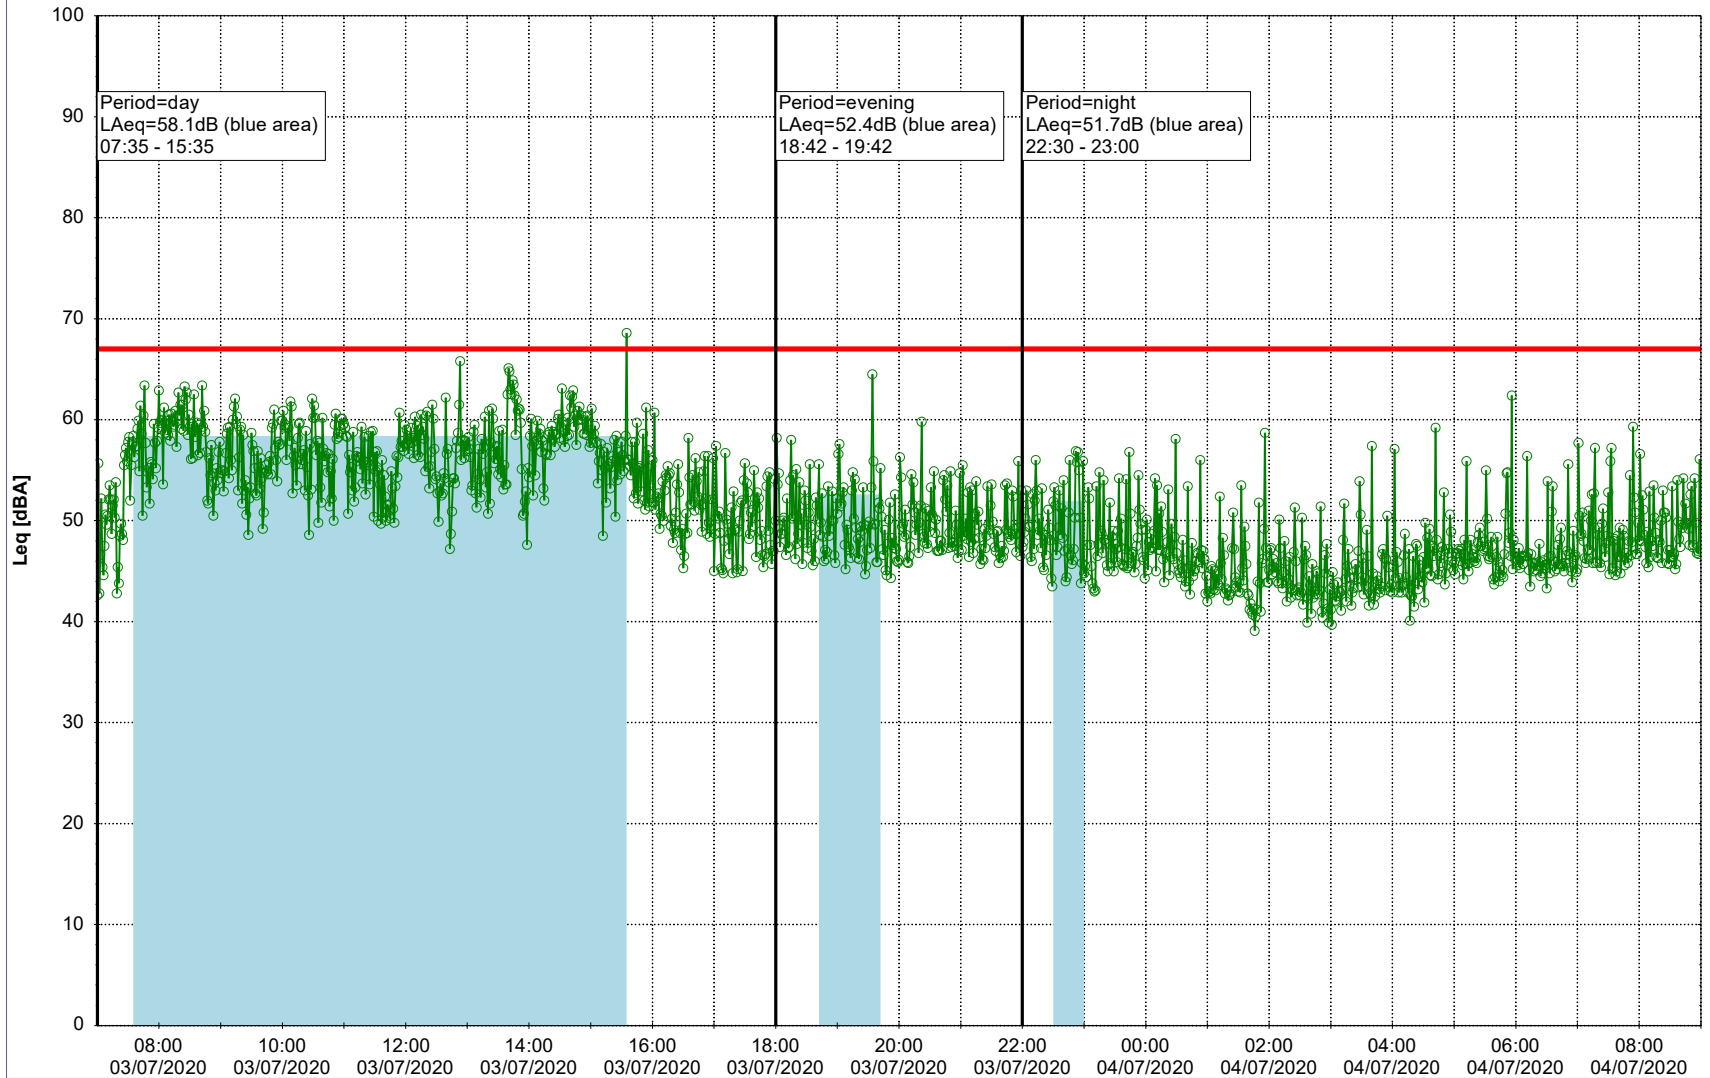

### Noise Time Related Diagram

01/07/2020  
02/07/2020

○ NEL\_NS01

**Project:** Kronos Sydhavnen  
**Construction:** Ny Ellebjerg  
**Location:** N-V

Plan View

Remarks

...

### Noise Time Related Diagram

02/07/2020  
03/07/2020

○ NEL\_NS01

**Project:** Kronos Sydhavnen  
**Construction:** Ny Ellebjerg  
**Location:** N-V

Plan View

Remarks

...

### Noise Time Related Diagram

03/07/2020  
04/07/2020

○ ○ ○ ○ NEL\_NS01

**Project:** Kronos Sydhavnen  
**Construction:** Ny Ellebjerg  
**Location:** N-V

Plan View

Remarks

...

### Noise Time Related Diagram

04/07/2020

05/07/2020

○ ○ ○ ○ NEL\_NS01

Project: Kronos Sydhavnen  
Construction: Ny Ellebjerg  
Location: N-V

Plan View

Remarks

...