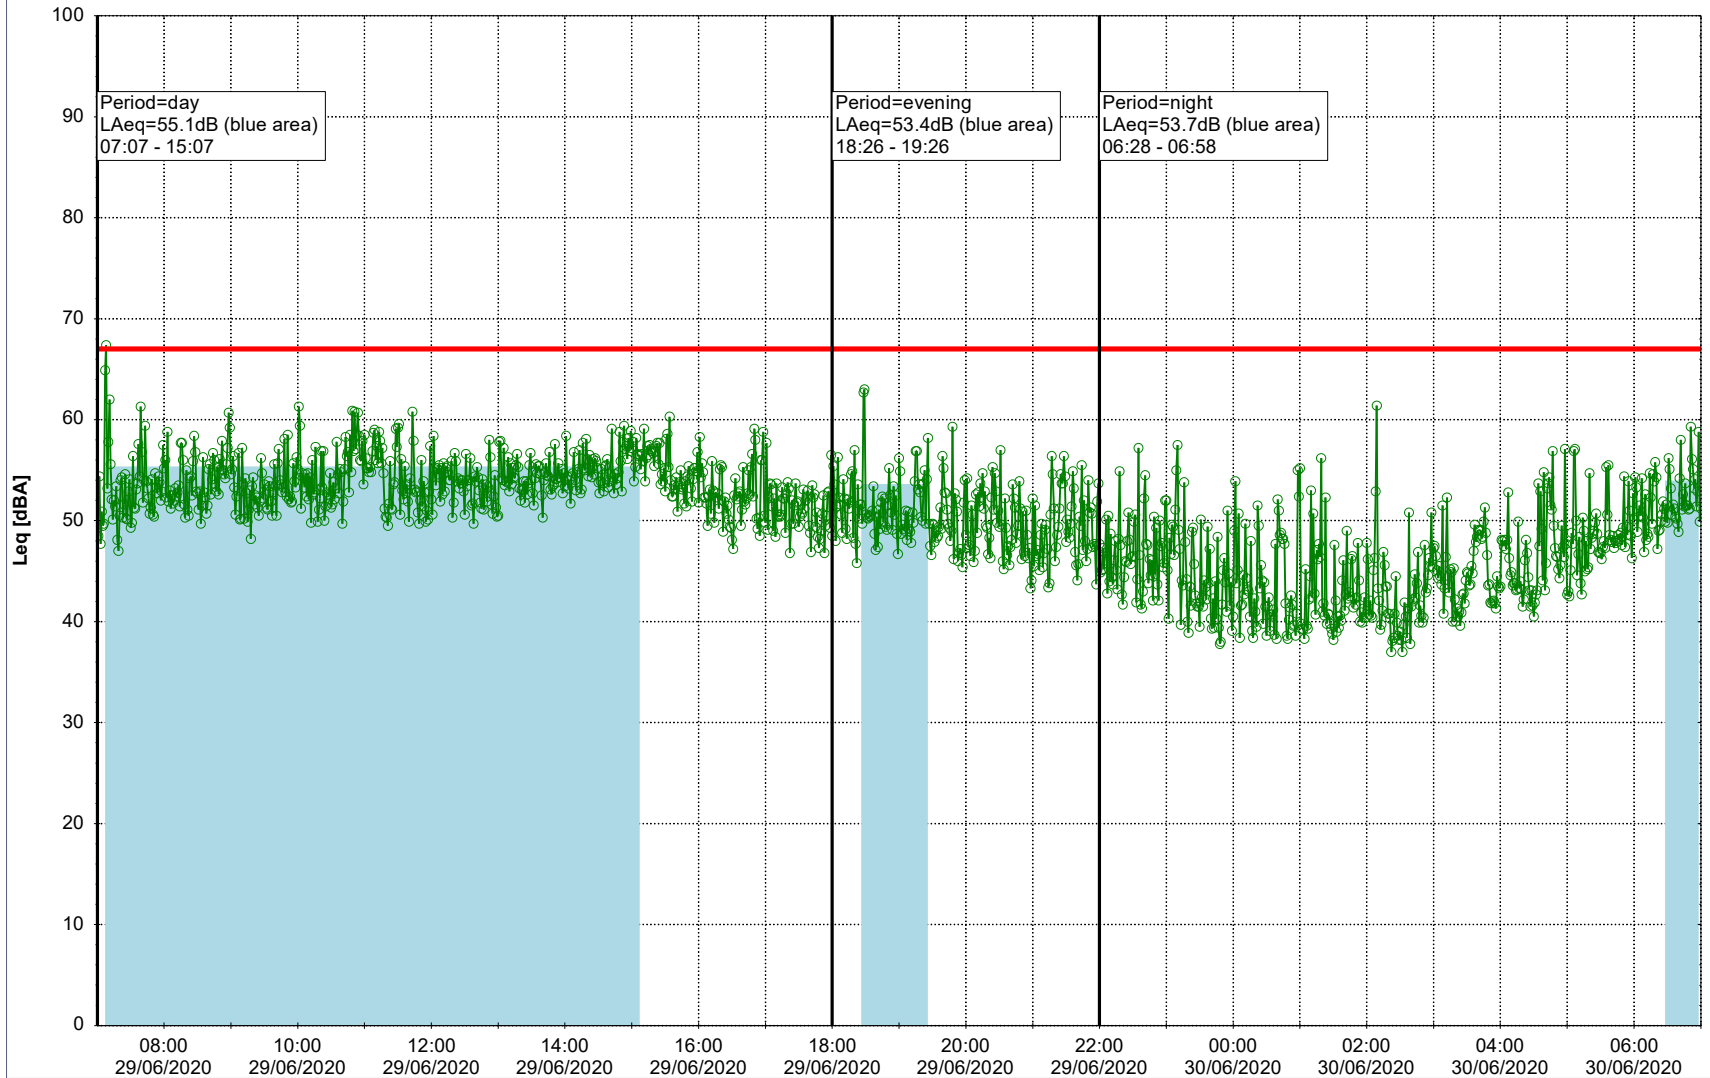

**Project:** Kronos Sydhavnen  
**Construction:** Ny Ellebjerg  
**Location:** N-V

29/06/2020  
30/06/2020

Plan View

Remarks

...

### Noise Time Related Diagram

○○○ NEL\_NS01

**Project:** Kronos Sydhavnen  
**Construction:** Ny Ellebjerg  
**Location:** N-V

Plan View

Remarks

...

### Noise Time Related Diagram

30/06/2020  
01/07/2020

○ NEL\_NS01

**Project:** Kronos Sydhavnen  
**Construction:** Ny Ellebjerg  
**Location:** N-V

Plan View

Remarks

...

### Noise Time Related Diagram

01/07/2020  
02/07/2020

○ NEL\_NS01

**Project:** Kronos Sydhavnen  
**Construction:** Ny Ellebjerg  
**Location:** N-V

Plan View

Remarks

...