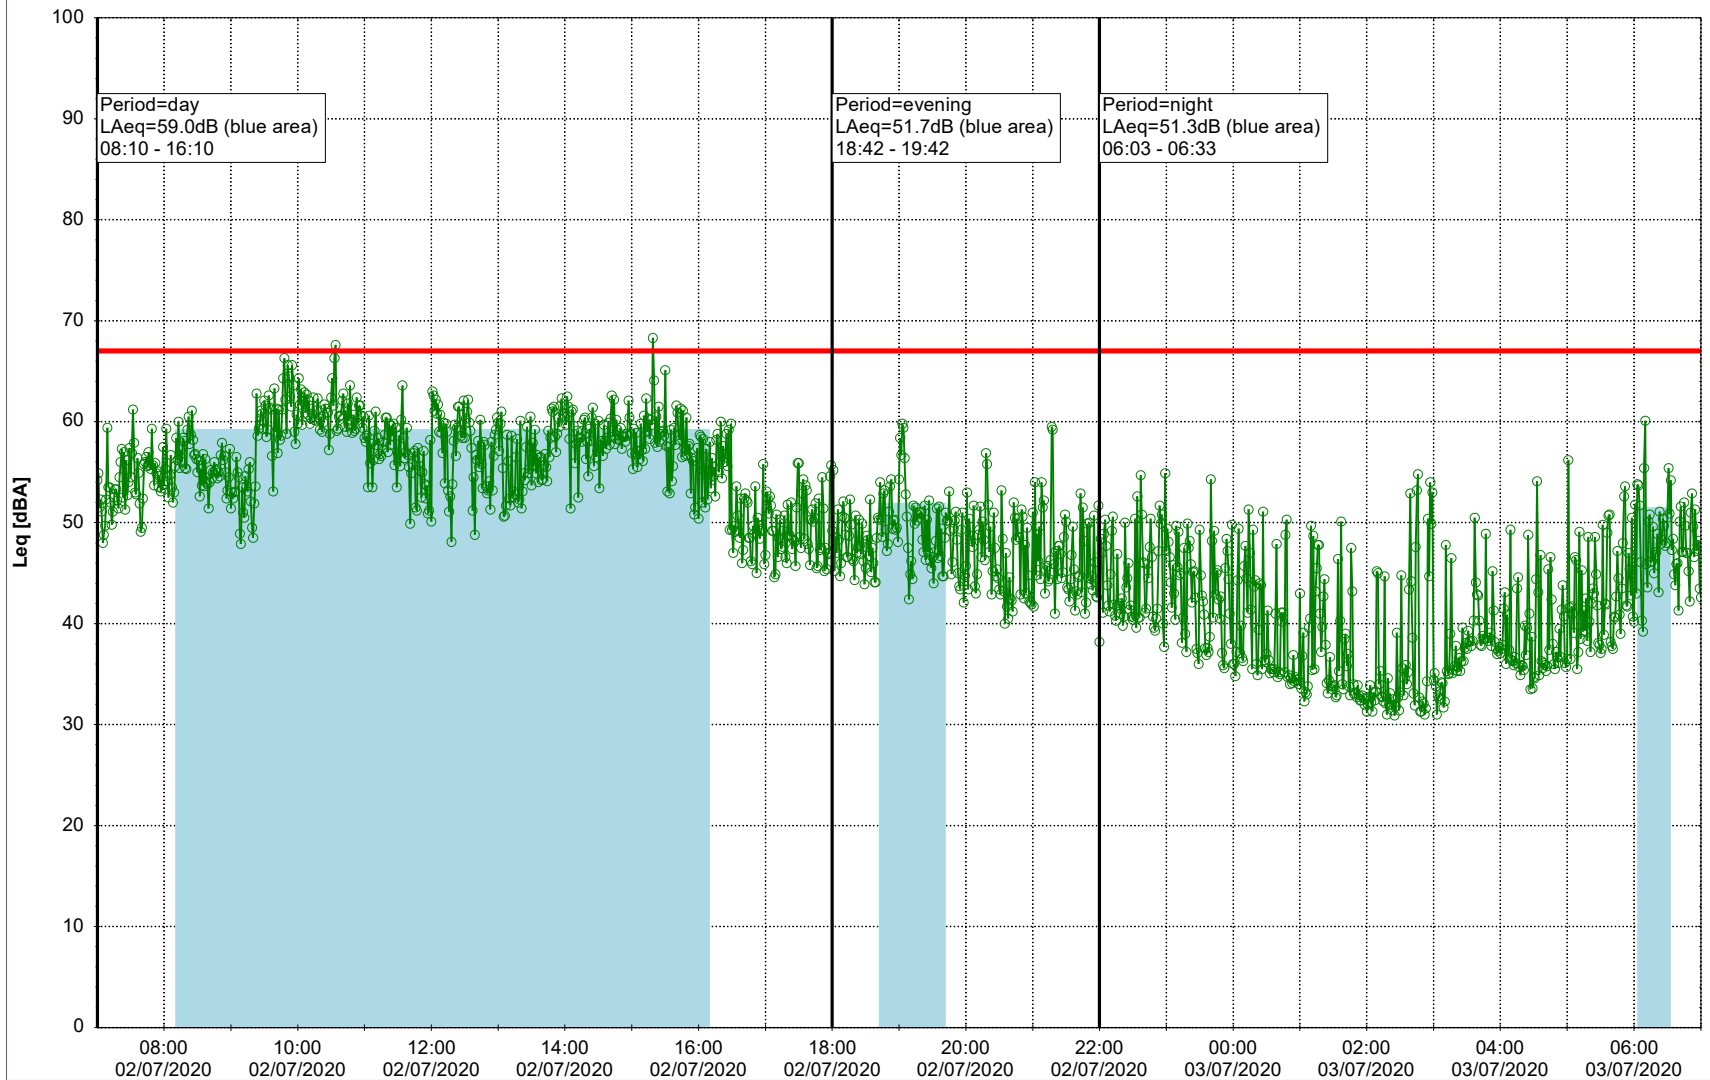

### Noise Time Related Diagram

01/07/2020  
02/07/2020

○ NEL\_NS01

**Project:** Kronos Sydhavnen  
**Construction:** Ny Ellebjerg  
**Location:** N-V

Plan View

Remarks

...

### Noise Time Related Diagram

02/07/2020  
03/07/2020

○ NEL\_NS01

**Project:** Kronos Sydhavnen  
**Construction:** Ny Ellebjerg  
**Location:** N-V

Plan View

Remarks

...

### Noise Time Related Diagram

03/07/2020  
04/07/2020

○ ○ ○ ○ NEL\_NS01

**Project:** Kronos Sydhavnen  
**Construction:** Ny Ellebjerg  
**Location:** N-V

Plan View

Remarks

...

### Noise Time Related Diagram

04/07/2020

05/07/2020

○ ○ ○ ○ NEL\_NS01

Project: Kronos Sydhavnen  
Construction: Ny Ellebjerg  
Location: N-V

Plan View

Remarks

...