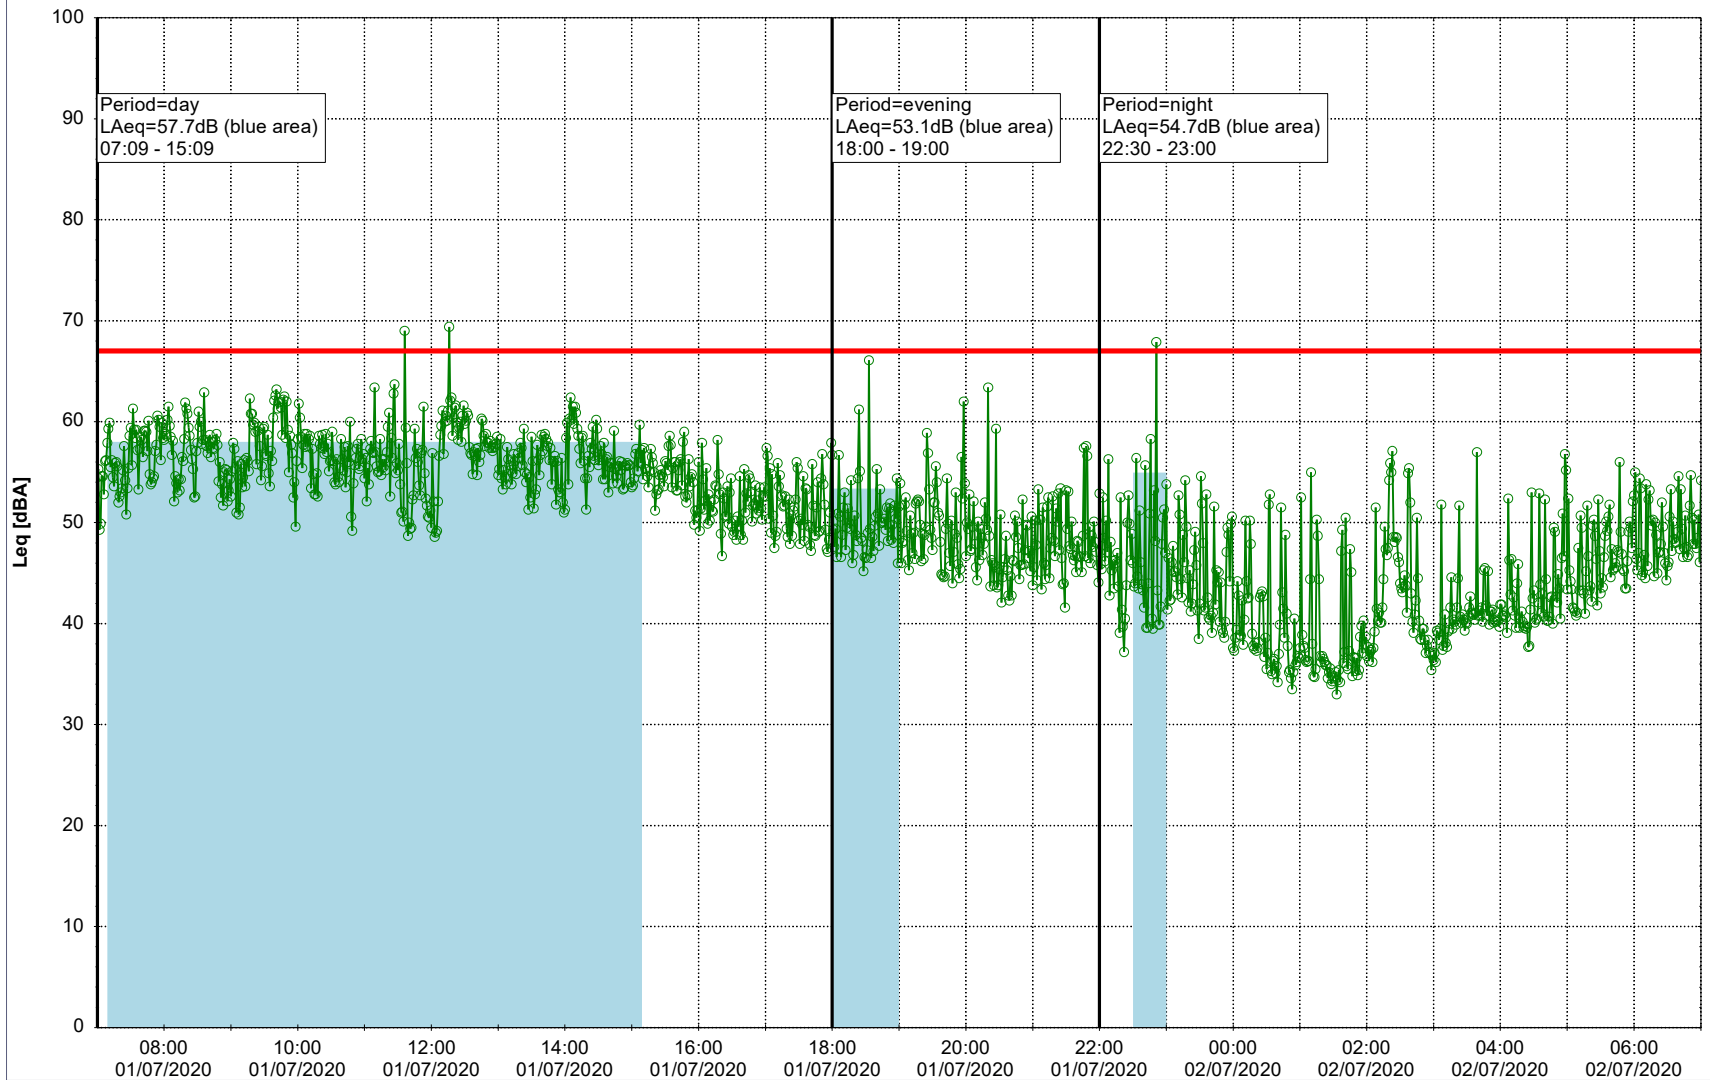

### Noise Time Related Diagram

30/06/2020  
01/07/2020

○ NEL\_NS01

**Project:** Kronos Sydhavnen  
**Construction:** Ny Ellebjerg  
**Location:** N-V

Plan View

Remarks

...

### Noise Time Related Diagram

01/07/2020  
02/07/2020

○ NEL\_NS01

**Project:** Kronos Sydhavnen  
**Construction:** Ny Ellebjerg  
**Location:** N-V

Plan View

Remarks

...

### Noise Time Related Diagram

02/07/2020  
03/07/2020

○ NEL\_NS01

**Project:** Kronos Sydhavnen  
**Construction:** Ny Ellebjerg  
**Location:** N-V

Plan View

Remarks

...

### Noise Time Related Diagram

04/07/2020

05/07/2020

○ ○ ○ ○ NEL\_NS01

Project: Kronos Sydhavnen  
Construction: Ny Ellebjerg  
Location: N-V

Plan View

Remarks

...