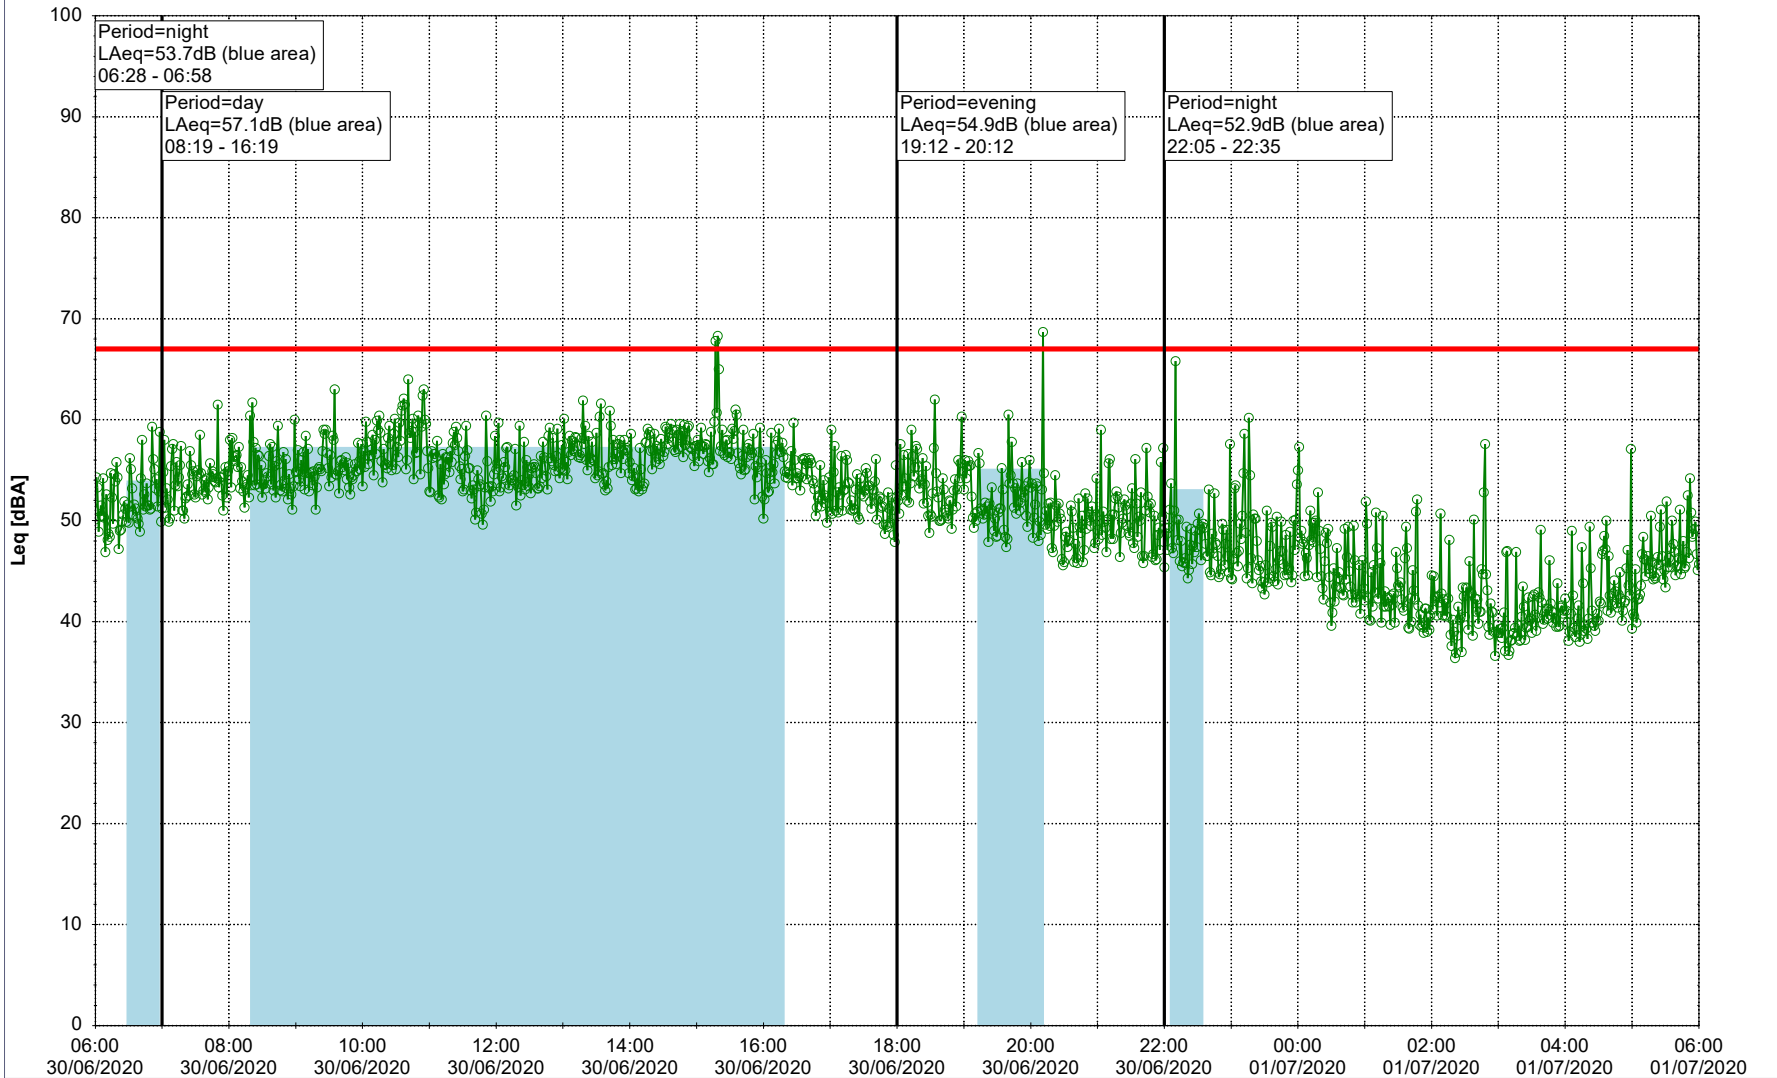

### Noise Time Related Diagram

○○○ NEL\_NS01

**Project:** Kronos Sydhavnen  
**Construction:** Ny Ellebjerg  
**Location:** N-V

Plan View

Remarks

...

### Noise Time Related Diagram

30/06/2020  
01/07/2020

○ NEL\_NS01

**Project:** Kronos Sydhavnen  
**Construction:** Ny Ellebjerg  
**Location:** N-V

Plan View

Remarks

...

### Noise Time Related Diagram

01/07/2020  
02/07/2020

○ NEL\_NS01

**Project:** Kronos Sydhavnen  
**Construction:** Ny Ellebjerg  
**Location:** N-V

Plan View

Remarks

...