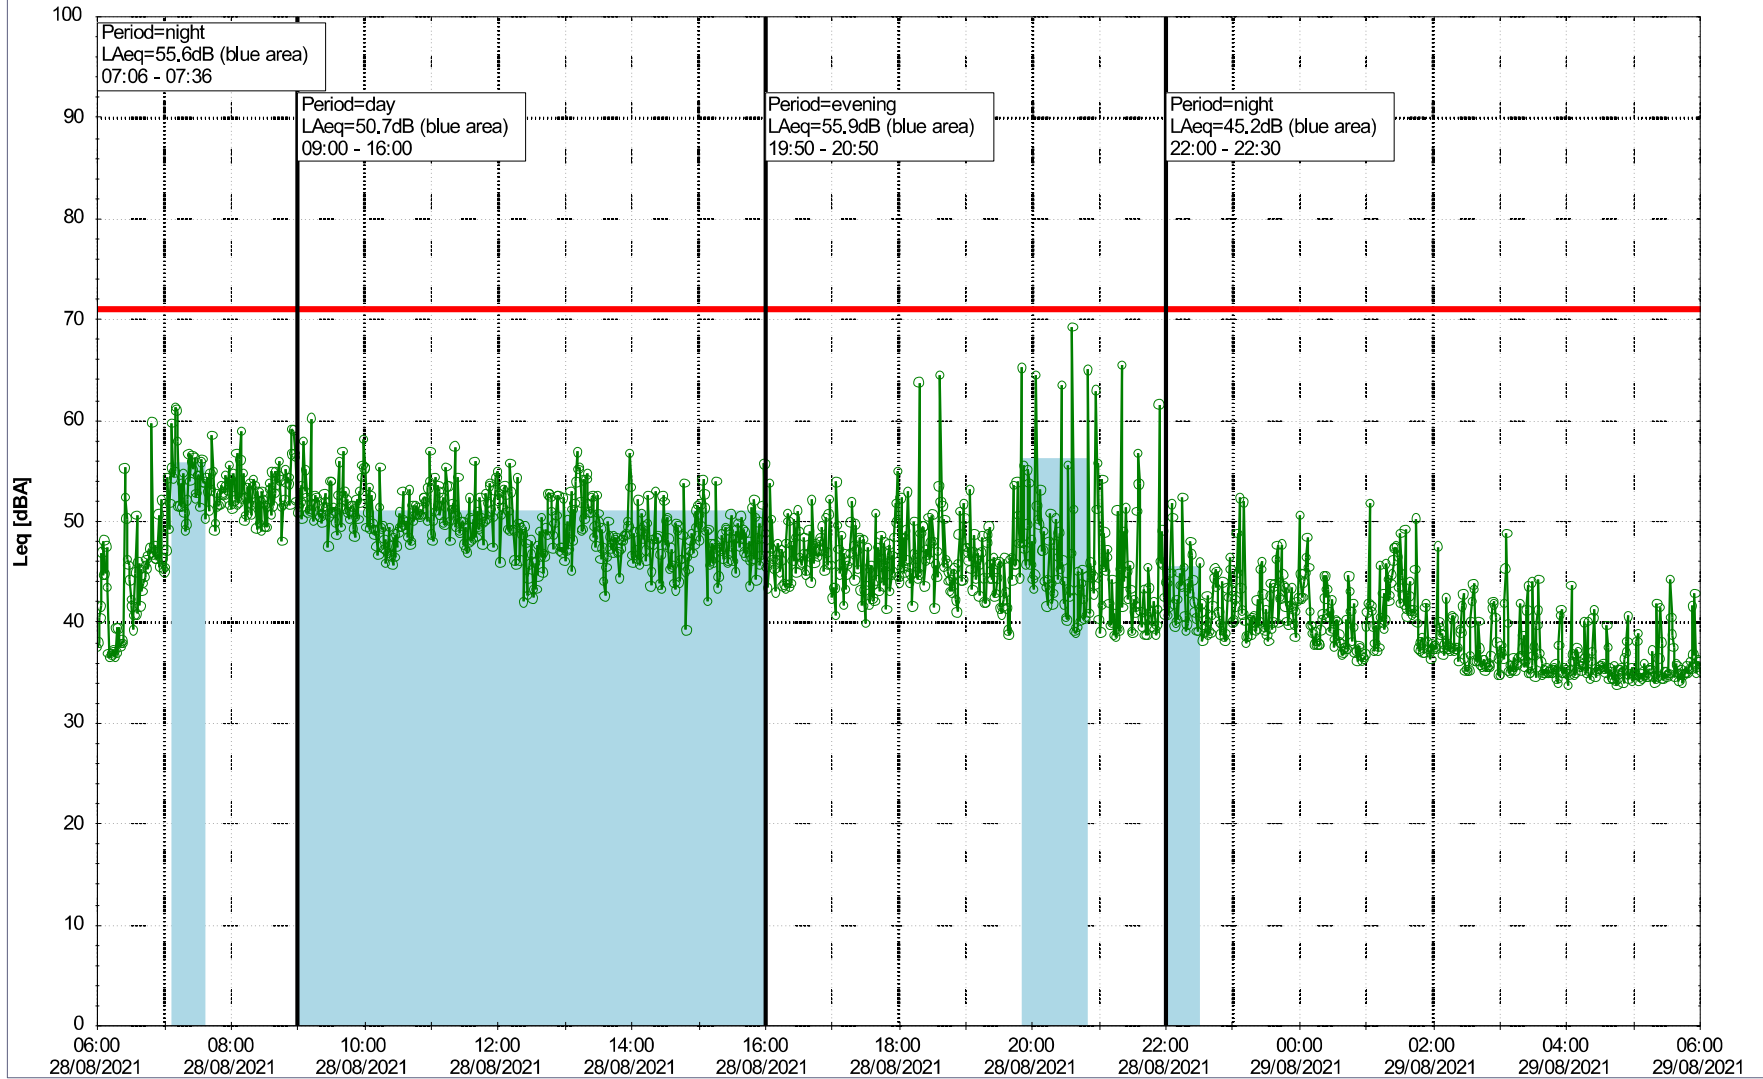

### Noise Time Related Diagram

27/08/2021  
28/08/2021

○○○○ NEL\_NS01

**Project:** Kronos Sydhavnen  
**Construction:** Ny Ellebjerg  
**Location:** N-V

Plan View

Remarks

...

### Noise Time Related Diagram

28/08/2021  
29/08/2021

○○○○ NEL\_NS01

**Project:** Kronos Sydhavnen  
**Construction:** Ny Ellebjerg  
**Location:** N-V

Plan View

Remarks

...