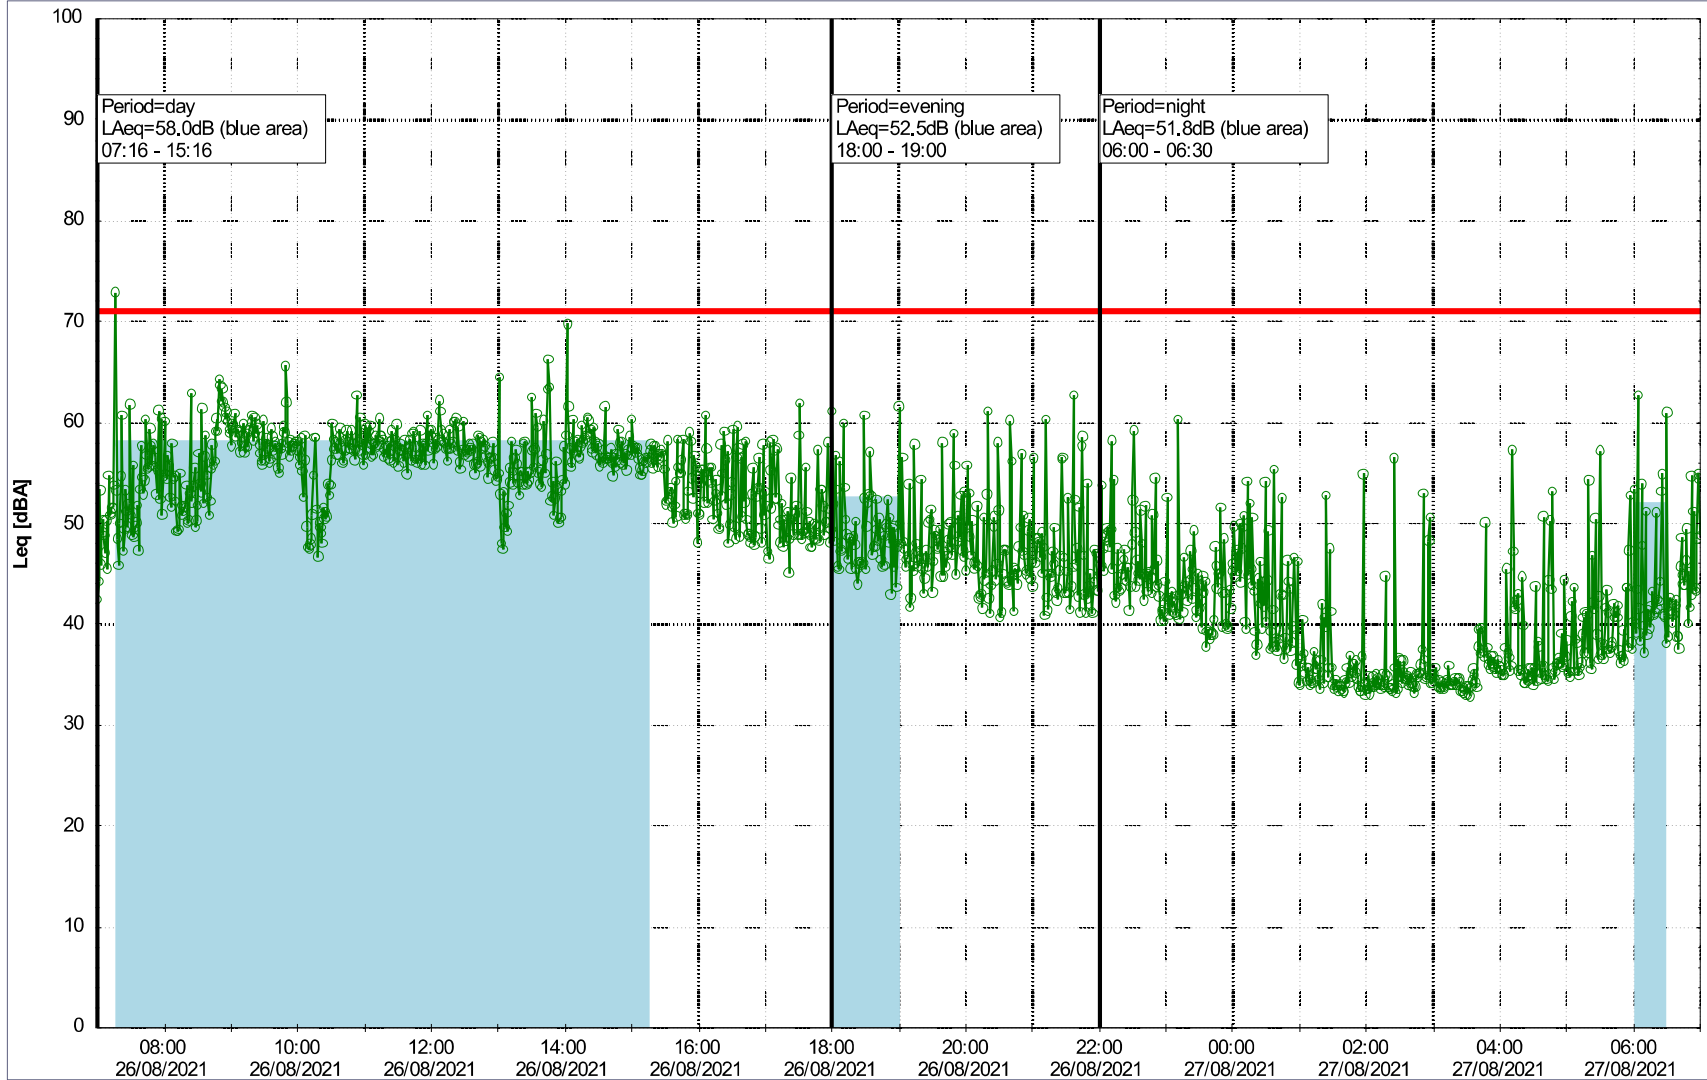

### Noise Time Related Diagram

○○○○ NEL\_NS01

Project: Kronos Sydhavnen  
Construction: Ny Ellebjerg  
Location: N-V

Plan View

Remarks

...

### Noise Time Related Diagram

26/08/2021  
27/08/2021

○○○ NEL\_NS01

**Project:** Kronos Sydhavnen  
**Construction:** Ny Ellebjerg  
**Location:** N-V

Plan View

Remarks

...