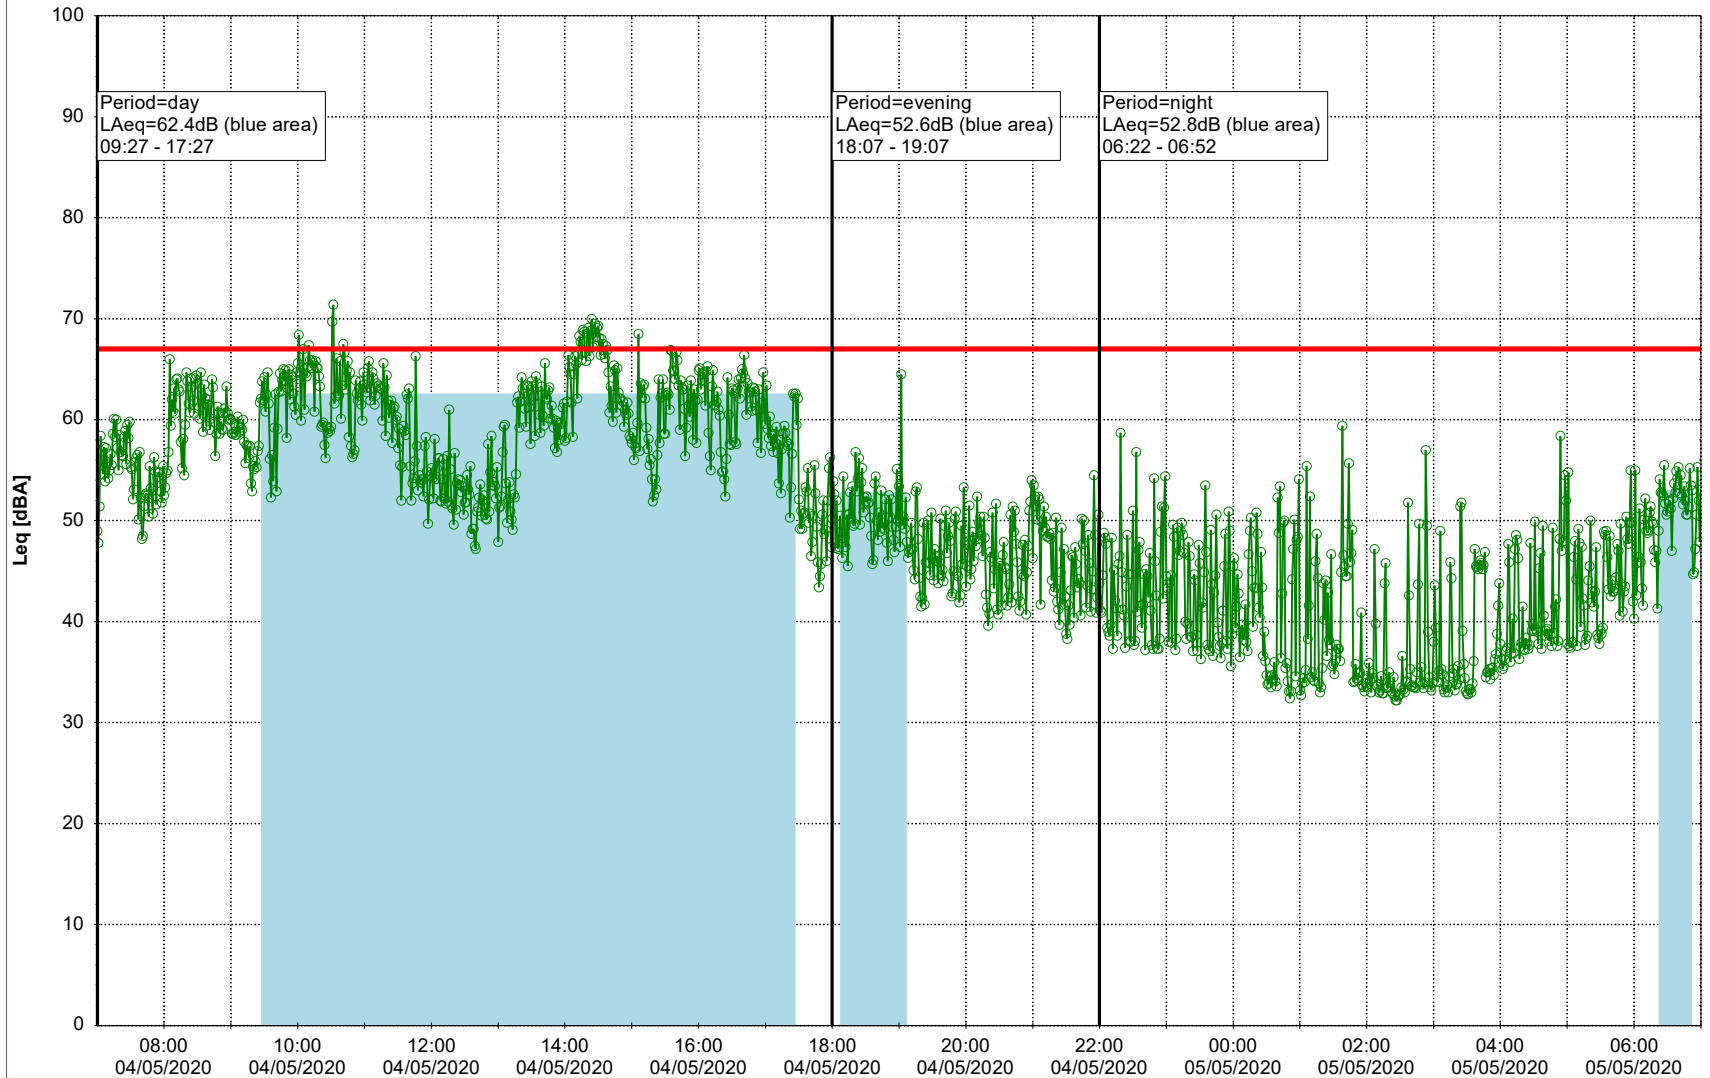

**Project:** Kronos Sydhavnen  
**Construction:** Ny Ellebjerg  
**Location:** N-V

Plan View

Remarks

...

### Noise Time Related Diagram

04/05/2020  
05/05/2020

○ ○ ○ ○ NEL\_NS01

**Project:** Kronos Sydhavnen  
**Construction:** Ny Ellebjerg  
**Location:** N-V

Plan View

Remarks

...

### Noise Time Related Diagram

05/05/2020  
06/05/2020

○ NEL\_NS01

**Project:** Kronos Sydhavnen  
**Construction:** Ny Ellebjerg  
**Location:** N-V

Plan View

Remarks

...

### Noise Time Related Diagram

06/05/2020  
07/05/2020

○ NEL\_NS01

Project: Kronos Sydhavnen  
Construction: Ny Ellebjerg  
Location: N-V

Plan View

Remarks

...