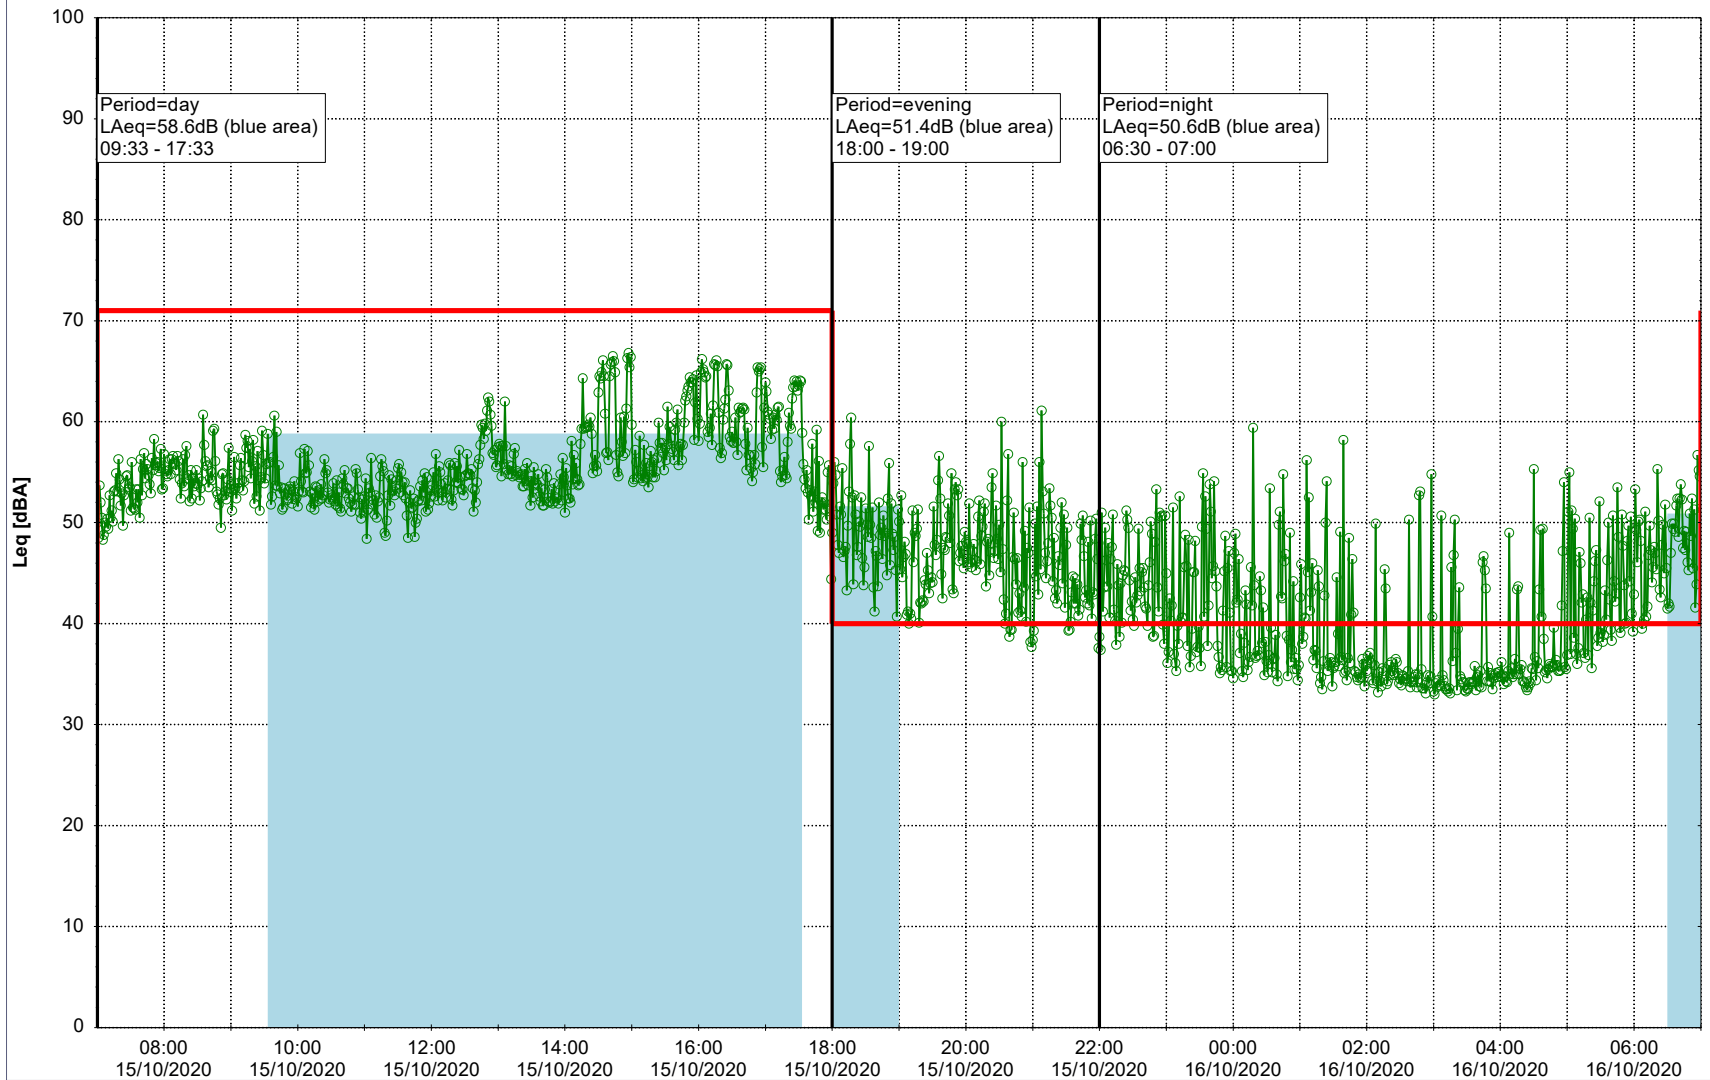

### Noise Time Related Diagram

14/10/2020  
15/10/2020

○○○ NEL\_NS01

**Project:** Kronos Sydhavnen  
**Construction:** Ny Ellebjerg  
**Location:** N-V

Plan View

Remarks

...

### Noise Time Related Diagram

15/10/2020

16/10/2020

○ NEL\_NS01

**Project:** Kronos Sydhavnen  
**Construction:** Ny Ellebjerg  
**Location:** N-V

Plan View

Remarks

...

### Noise Time Related Diagram

16/10/2020  
17/10/2020

○ NEL\_NS01

**Project:** Kronos Sydhavnen  
**Construction:** Ny Ellebjerg  
**Location:** N-V

Plan View

Remarks

...

### Noise Time Related Diagram

17/10/2020  
18/10/2020

○ ○ ○ ○ NEL\_NS01

Project: Kronos Sydhavnen  
Construction: Ny Ellebjerg  
Location: N-V

Plan View

Remarks

...