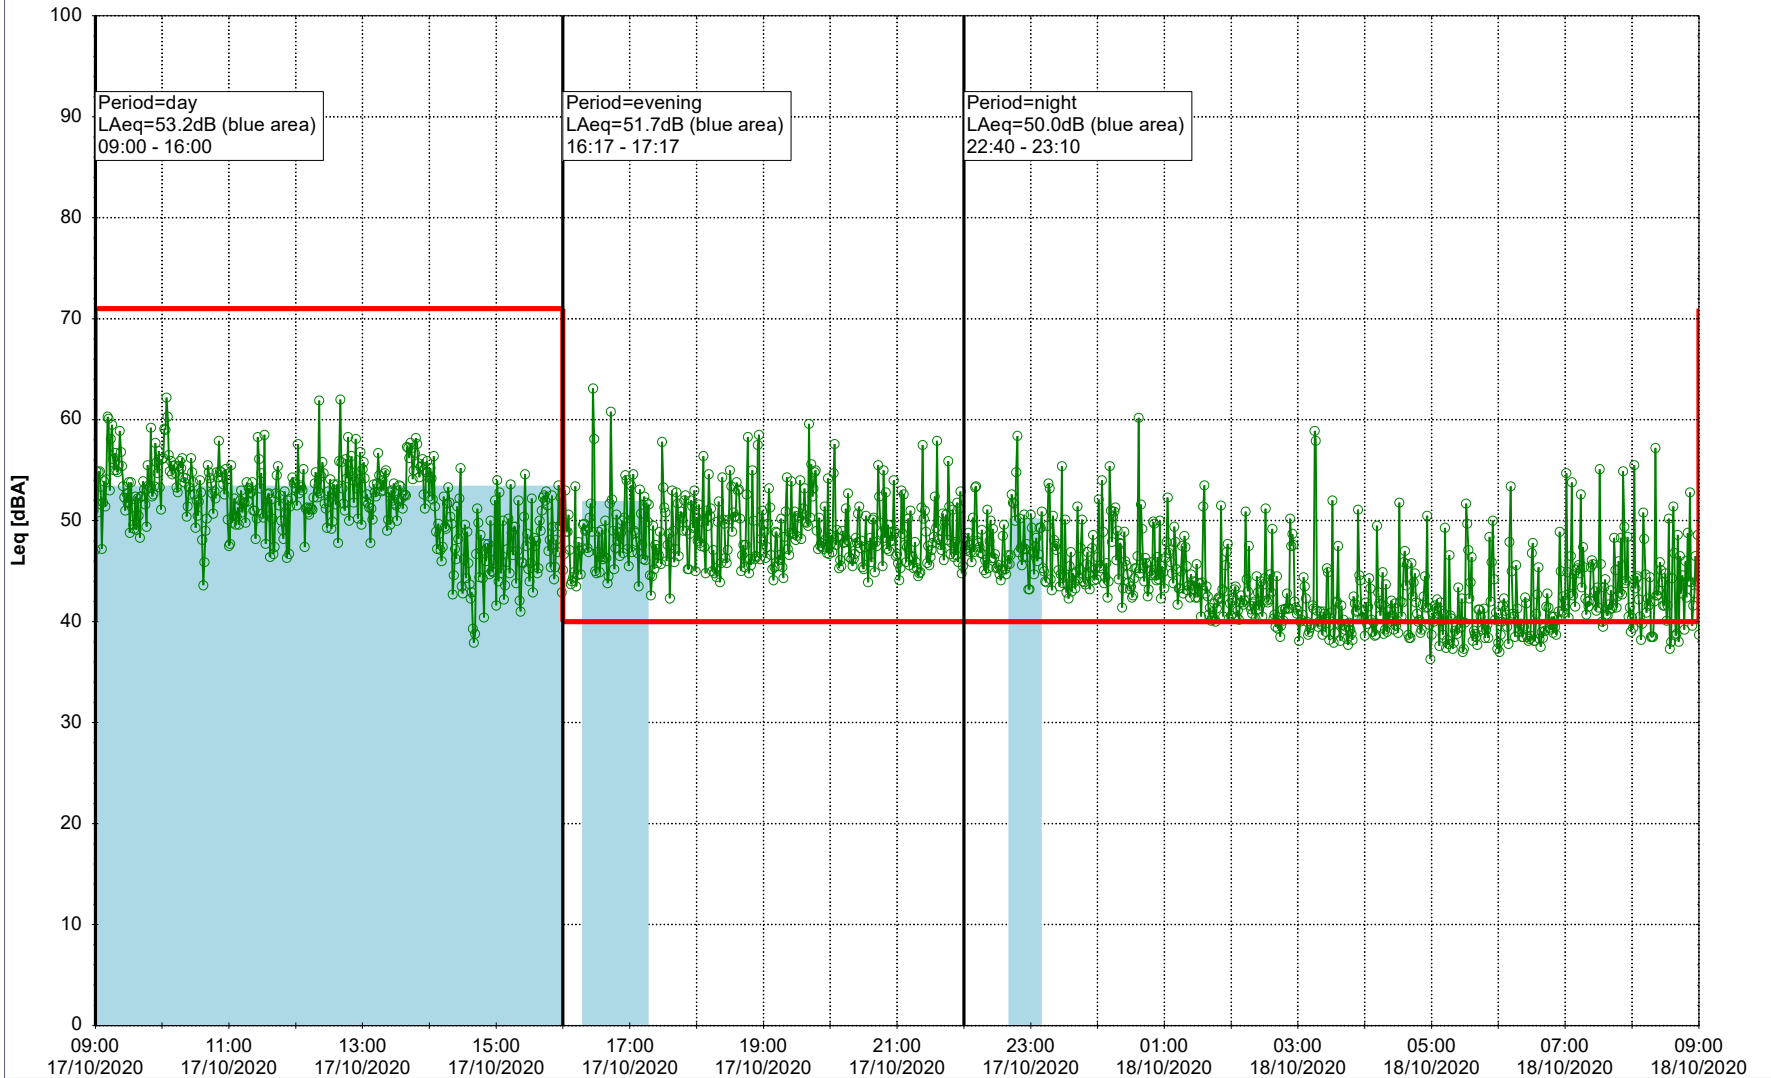

### Noise Time Related Diagram

16/10/2020  
17/10/2020

○ NEL\_NS01

**Project:** Kronos Sydhavnen  
**Construction:** Ny Ellebjerg  
**Location:** N-V

Plan View

Remarks

...

### Noise Time Related Diagram

17/10/2020  
18/10/2020

○ ○ ○ ○ NEL\_NS01

Project: Kronos Sydhavnen  
Construction: Ny Ellebjerg  
Location: N-V

Plan View

Remarks

...