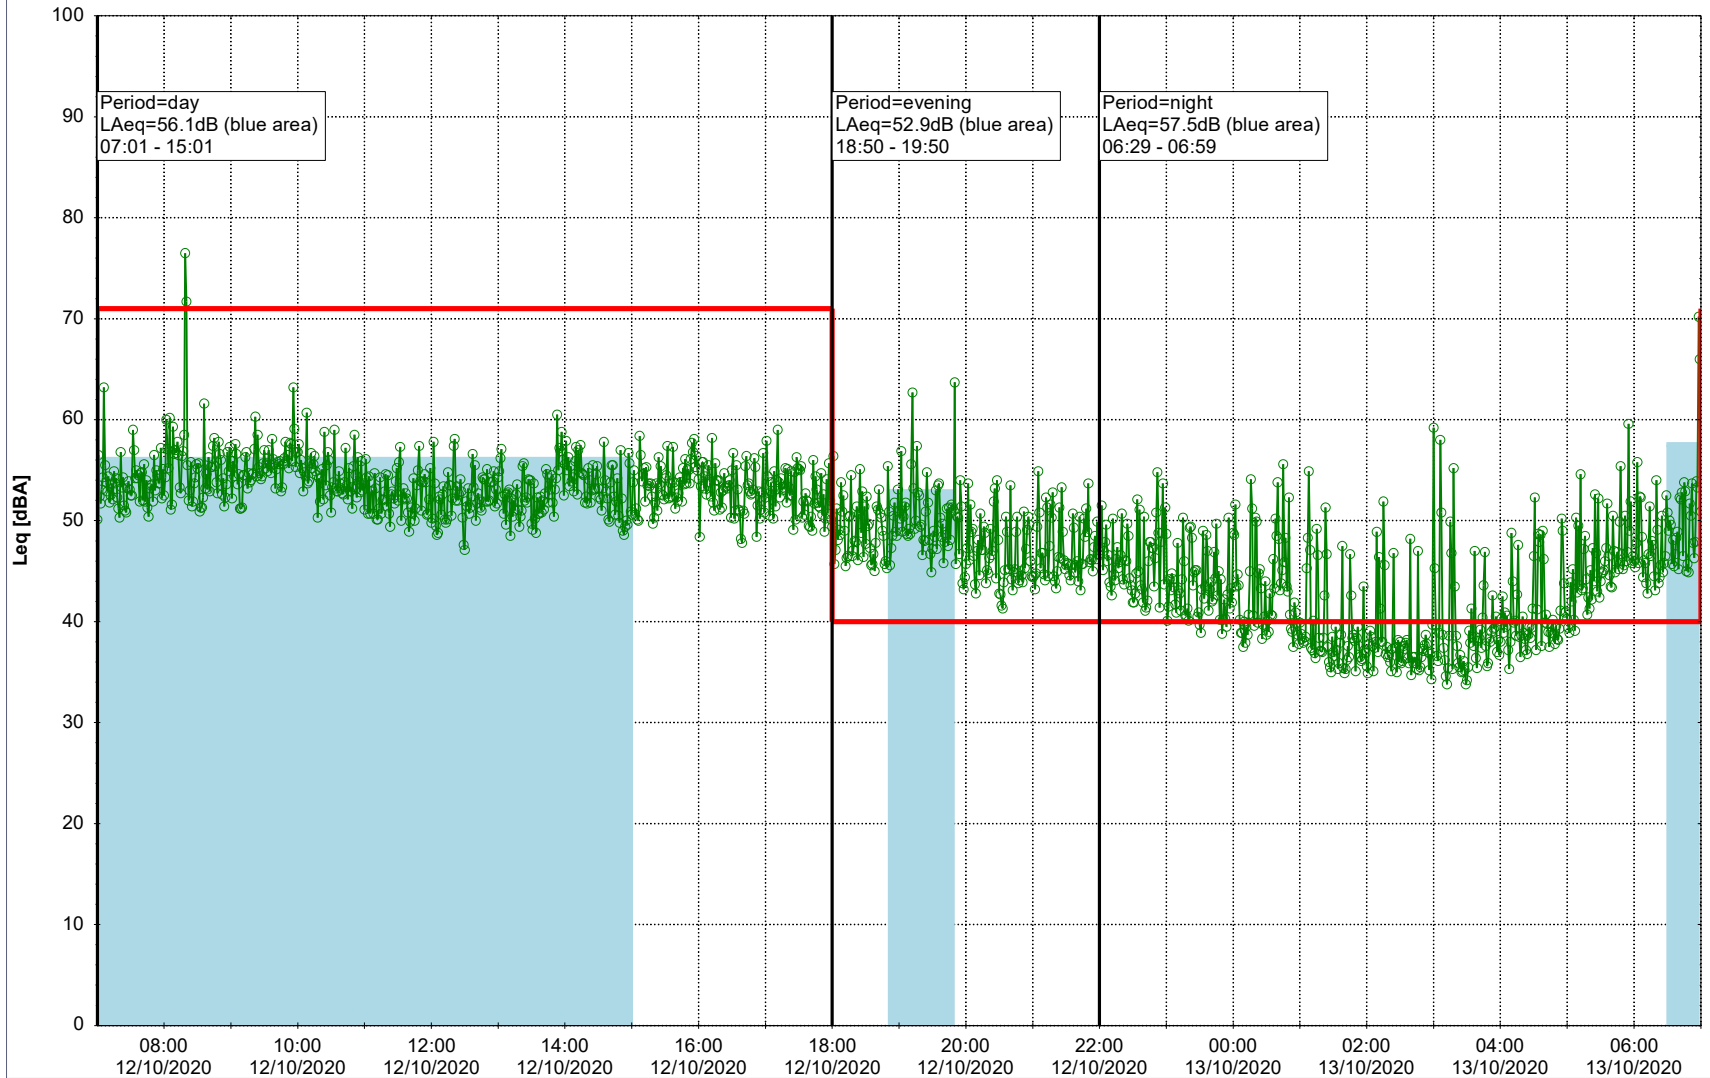

### Noise Time Related Diagram

12/10/2020  
13/10/2020

○ ○ ○ ○ NEL\_NS01

**Project:** Kronos Sydhavnen  
**Construction:** Ny Ellebjerg  
**Location:** N-V

Plan View

Remarks

...

### Noise Time Related Diagram

13/10/2020  
14/10/2020

○ ○ ○ ○ NEL\_NS01

**Project:** Kronos Sydhavnen  
**Construction:** Ny Ellebjerg  
**Location:** N-V

Plan View

Remarks

...

### Noise Time Related Diagram

14/10/2020  
15/10/2020

○○○ NEL\_NS01

**Project:** Kronos Sydhavnen  
**Construction:** Ny Ellebjerg  
**Location:** N-V

Plan View

Remarks

...

### Noise Time Related Diagram

17/10/2020  
18/10/2020

○ ○ ○ ○ NEL\_NS01

Project: Kronos Sydhavnen  
Construction: Ny Ellebjerg  
Location: N-V

Plan View

Remarks

...