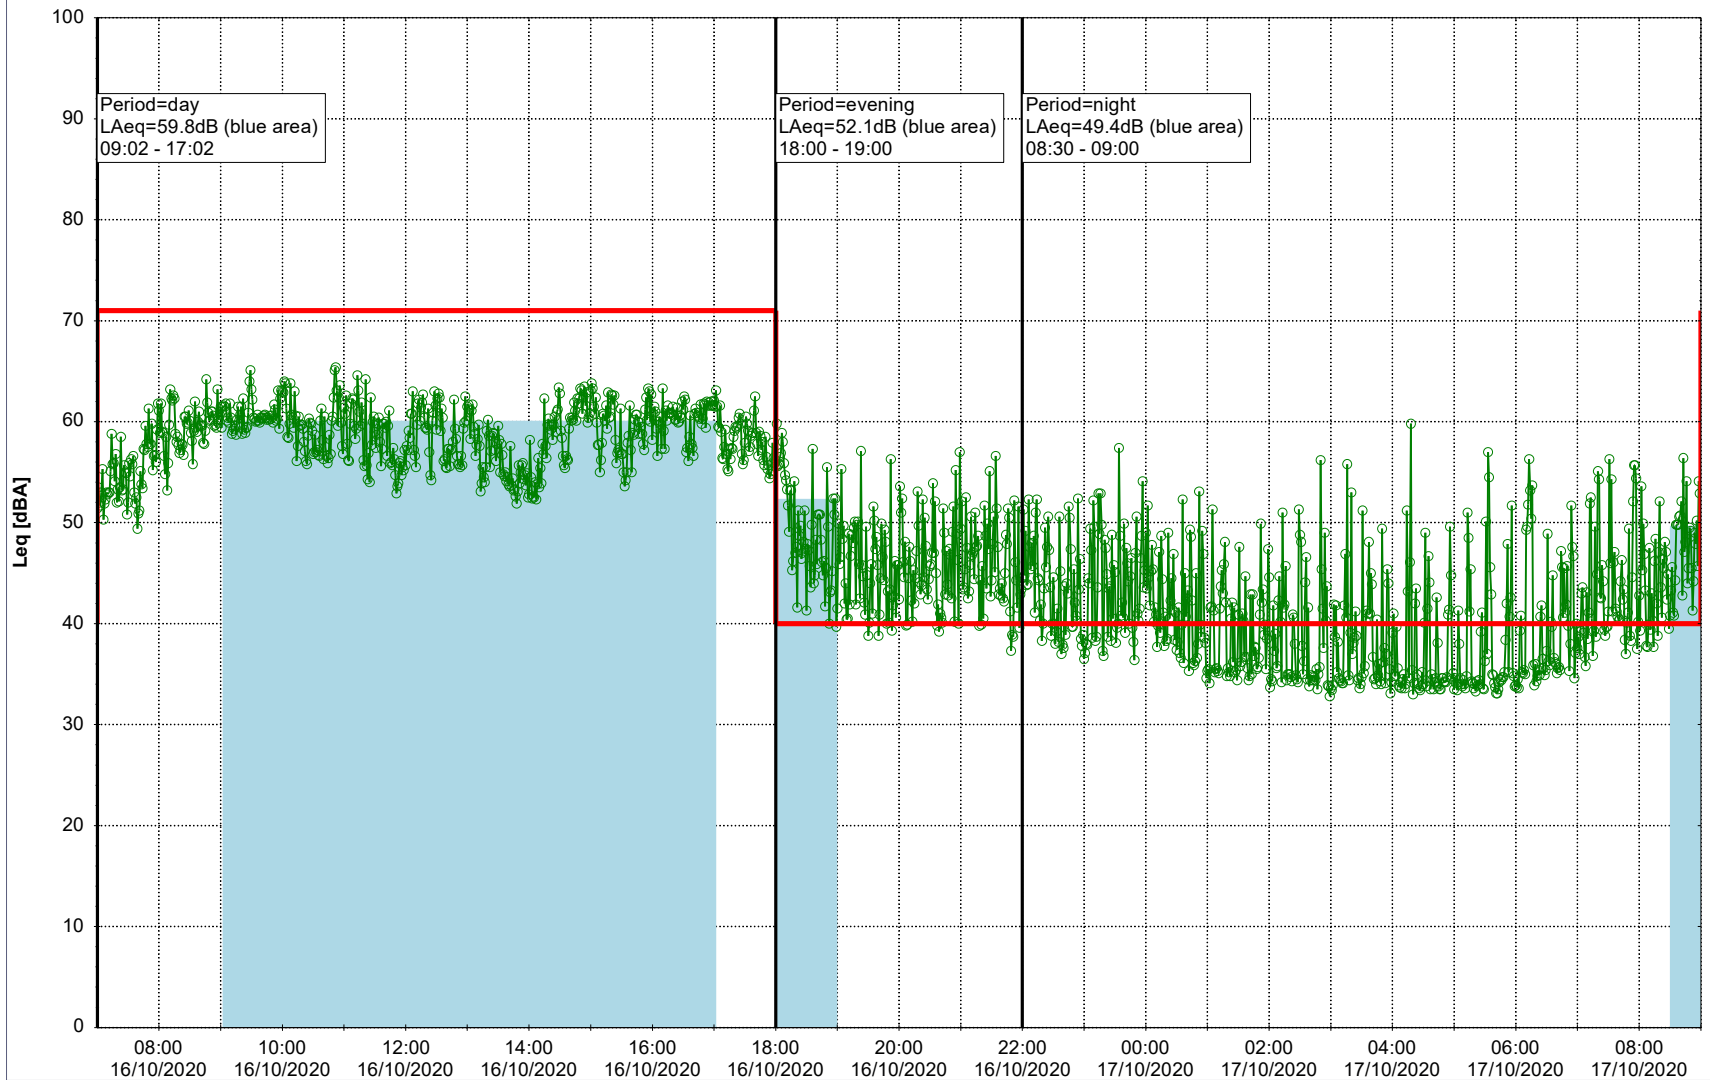

### Noise Time Related Diagram

15/10/2020

16/10/2020

○ NEL\_NS01

**Project:** Kronos Sydhavnen  
**Construction:** Ny Ellebjerg  
**Location:** N-V

Plan View

Remarks

...

### Noise Time Related Diagram

16/10/2020  
17/10/2020

○ NEL\_NS01

**Project:** Kronos Sydhavnen  
**Construction:** Ny Ellebjerg  
**Location:** N-V

Plan View

Remarks

...

### Noise Time Related Diagram

17/10/2020  
18/10/2020

○ ○ ○ ○ NEL\_NS01

Project: Kronos Sydhavnen  
Construction: Ny Ellebjerg  
Location: N-V

Plan View

Remarks

...