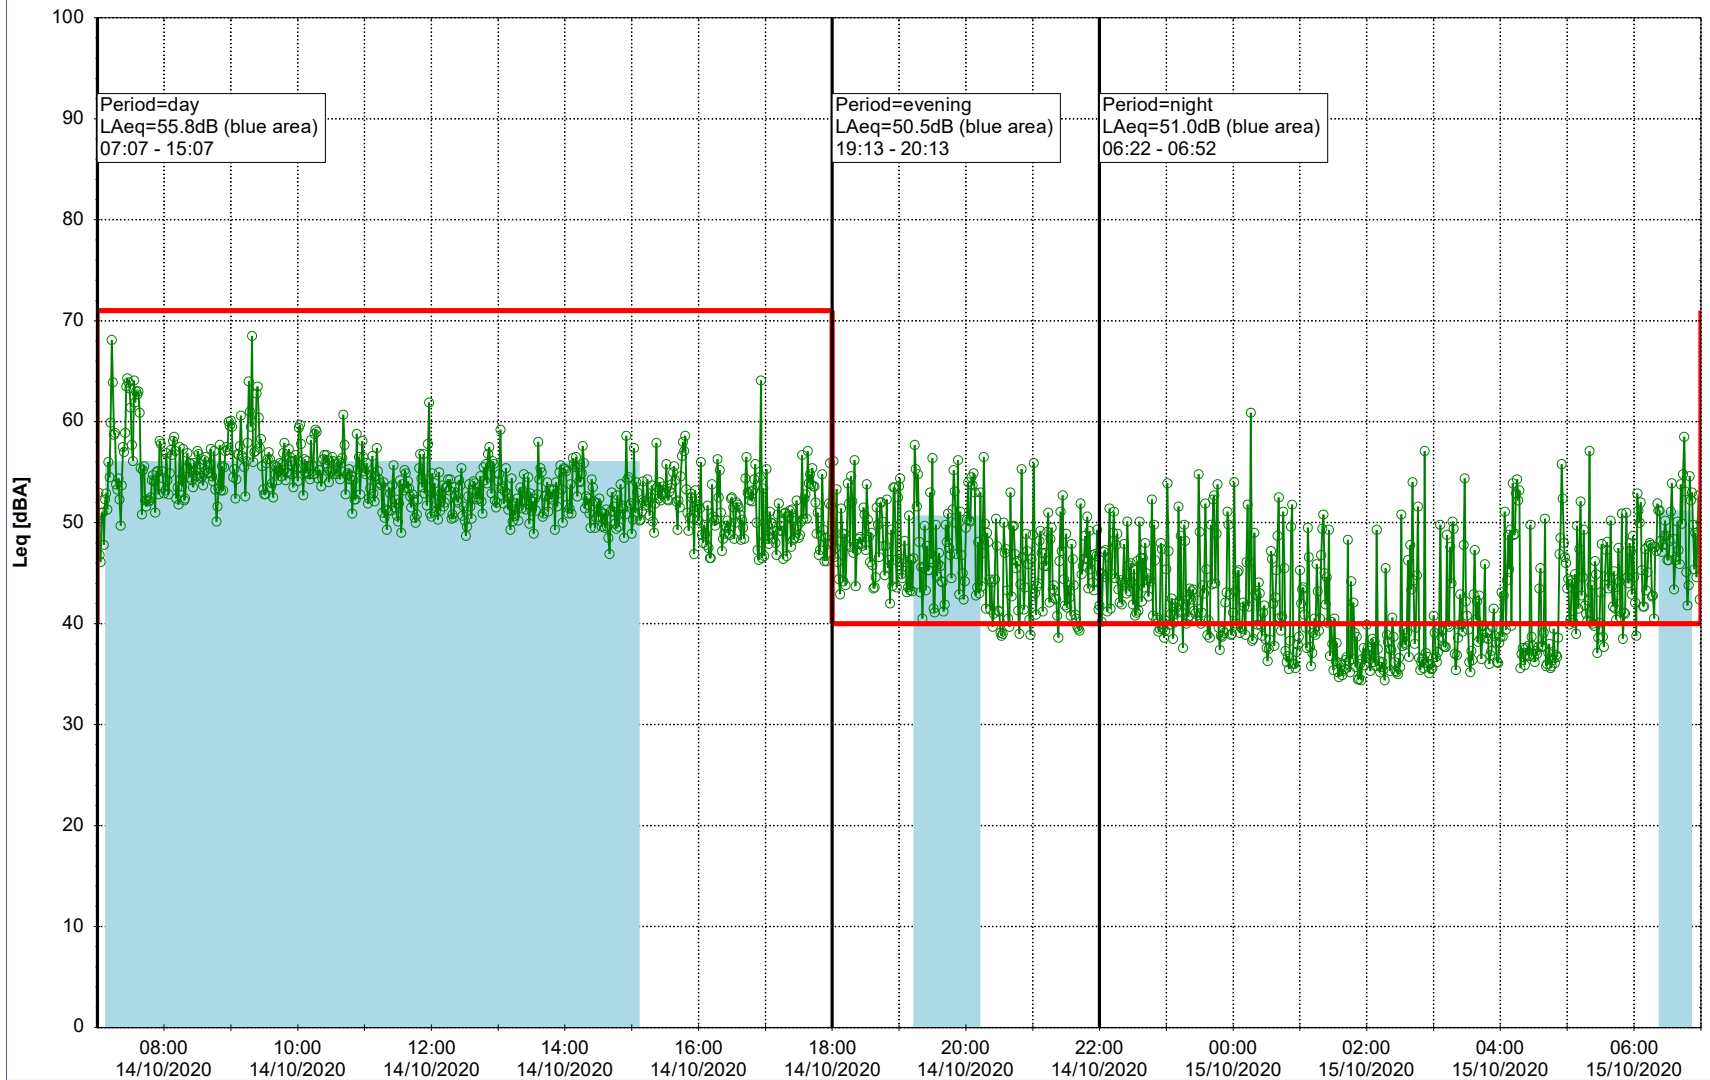

### Noise Time Related Diagram

13/10/2020  
14/10/2020

○ ○ ○ ○ NEL\_NS01

**Project:** Kronos Sydhavnen  
**Construction:** Ny Ellebjerg  
**Location:** N-V

Plan View

Remarks

...

### Noise Time Related Diagram

14/10/2020  
15/10/2020

○○○ NEL\_NS01

**Project:** Kronos Sydhavnen  
**Construction:** Ny Ellebjerg  
**Location:** N-V

Plan View

Remarks

...

### Noise Time Related Diagram

17/10/2020  
18/10/2020

○ ○ ○ ○ NEL\_NS01

Project: Kronos Sydhavnen  
Construction: Ny Ellebjerg  
Location: N-V

Plan View

Remarks

...