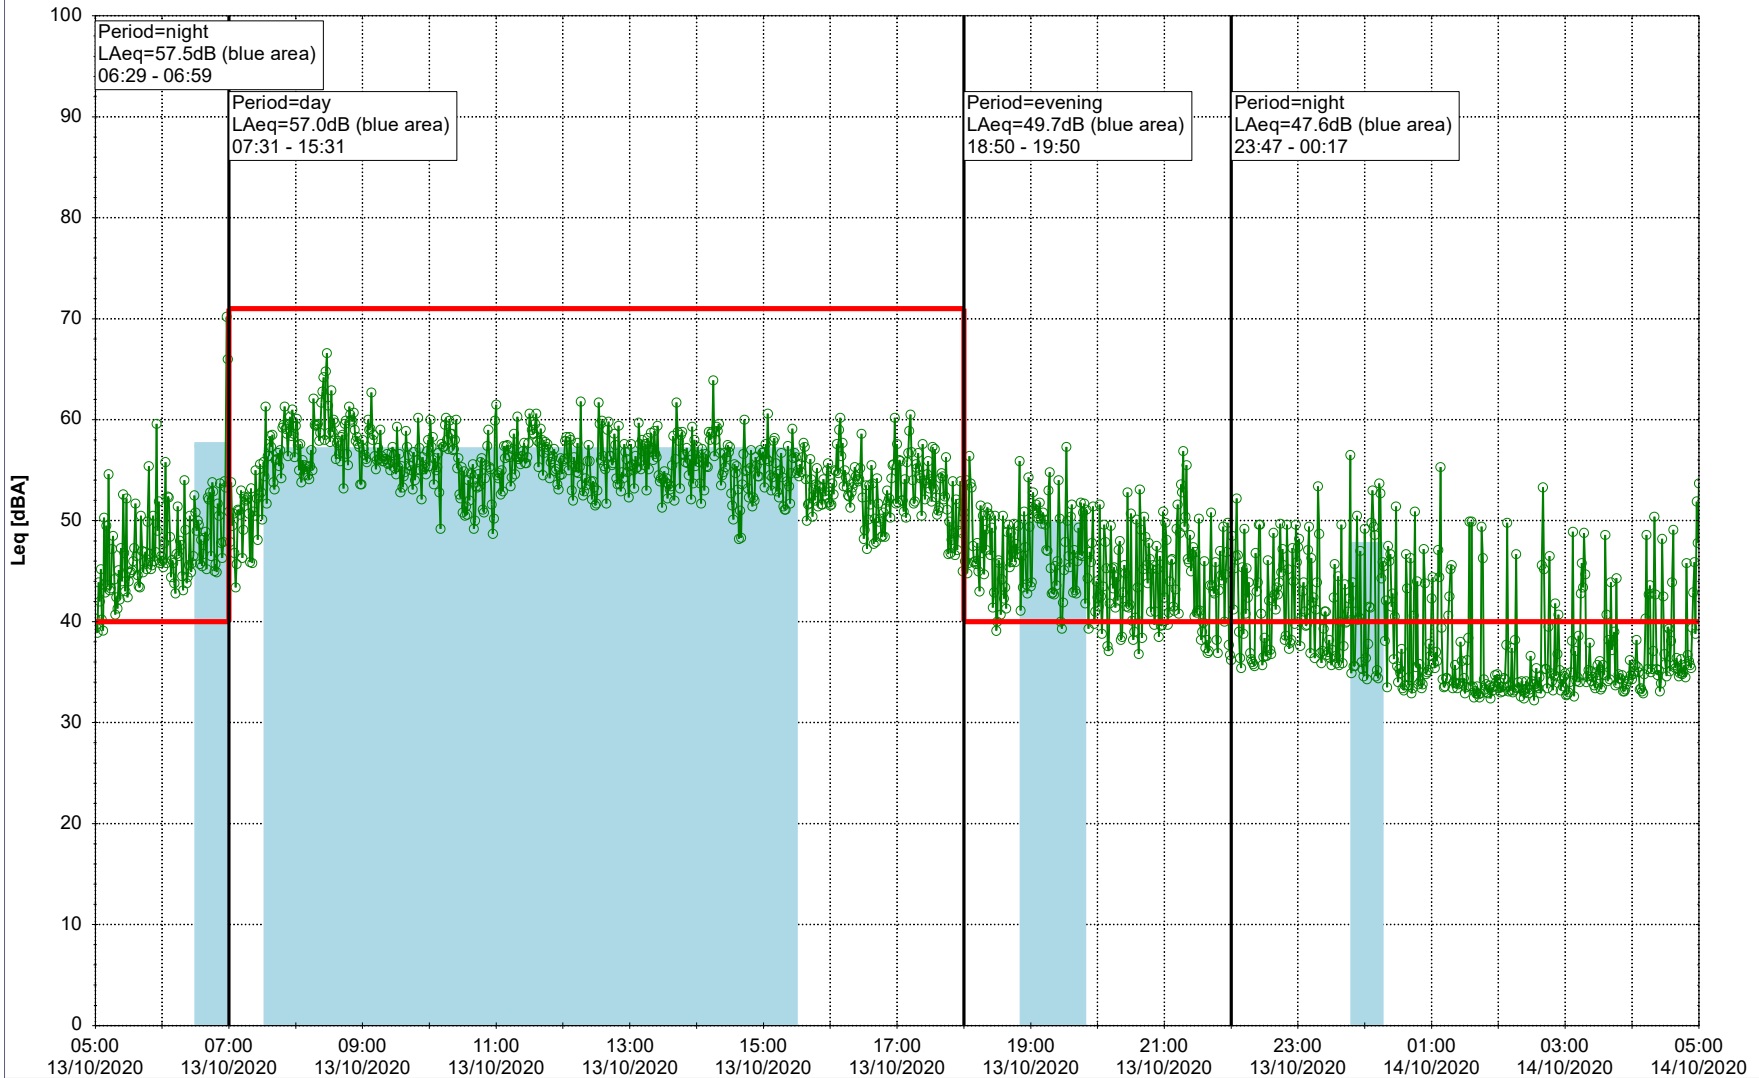

### Noise Time Related Diagram

12/10/2020  
13/10/2020

○ ○ ○ ○ NEL\_NS01

**Project:** Kronos Sydhavnen  
**Construction:** Ny Ellebjerg  
**Location:** N-V

Plan View

Remarks

...

### Noise Time Related Diagram

13/10/2020  
14/10/2020

○ ○ ○ ○ NEL\_NS01

**Project:** Kronos Sydhavnen  
**Construction:** Ny Ellebjerg  
**Location:** N-V

Plan View

Remarks

...

### Noise Time Related Diagram

14/10/2020  
15/10/2020

○○○ NEL\_NS01

**Project:** Kronos Sydhavnen  
**Construction:** Ny Ellebjerg  
**Location:** N-V

Plan View

Remarks

...

### Noise Time Related Diagram

17/10/2020  
18/10/2020

○ ○ ○ ○ NEL\_NS01

Project: Kronos Sydhavnen  
Construction: Ny Ellebjerg  
Location: N-V

Plan View

Remarks

...