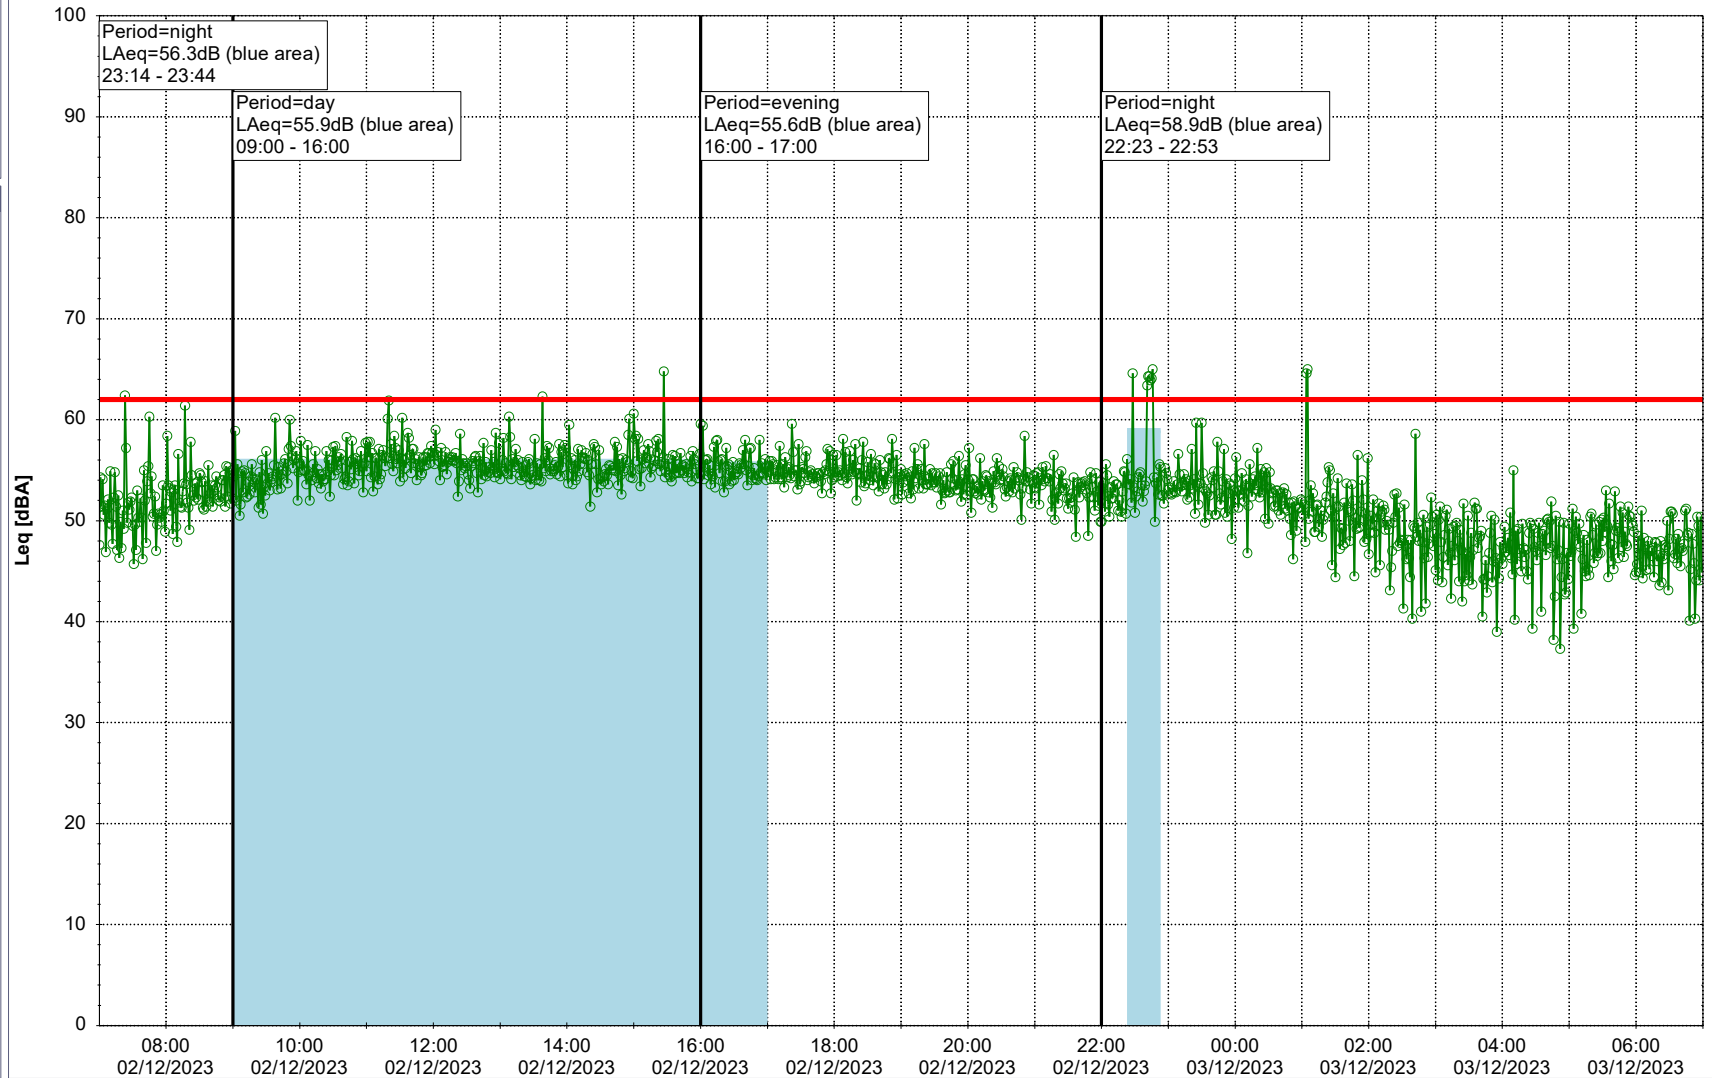

### Noise Time Related Diagram

○○○ GAB\_NS01

**Project:** Kronos Sydhavnen  
**Construction:** Gåsebæk  
**Location:** N-V

02/12/2023  
03/12/2023

Remarks

...

### Noise Time Related Diagram

○○○ GAB\_NS01

Project: Kronos Sydhavnen  
Construction: Gåsebæk  
Location: N-V

03/12/2023  
04/12/2023

Remarks

...

### Noise Time Related Diagram

○○○ GAB\_NS01