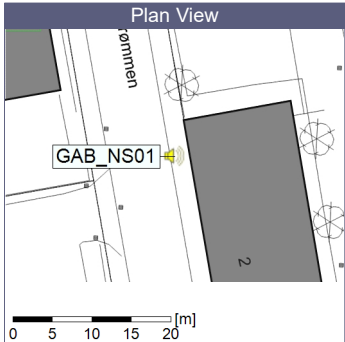

### Noise Time Related Diagram

○○○ GAB\_NS01

**Project:** Kronos Sydhavnen  
**Construction:** Gåsebæk  
**Location:** N-V

29/11/2023  
30/11/2023

Remarks

...