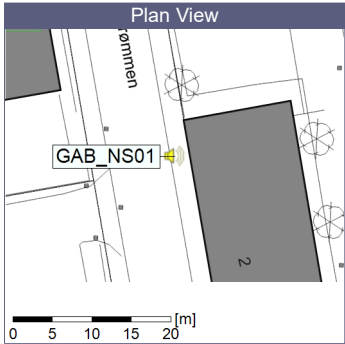

### Noise Time Related Diagram

○○○ GAB\_NS01

**Project:** Kronos Sydhavnen  
**Construction:** Gåsebæk  
**Location:** N-V

28/11/2023  
29/11/2023

Remarks

...