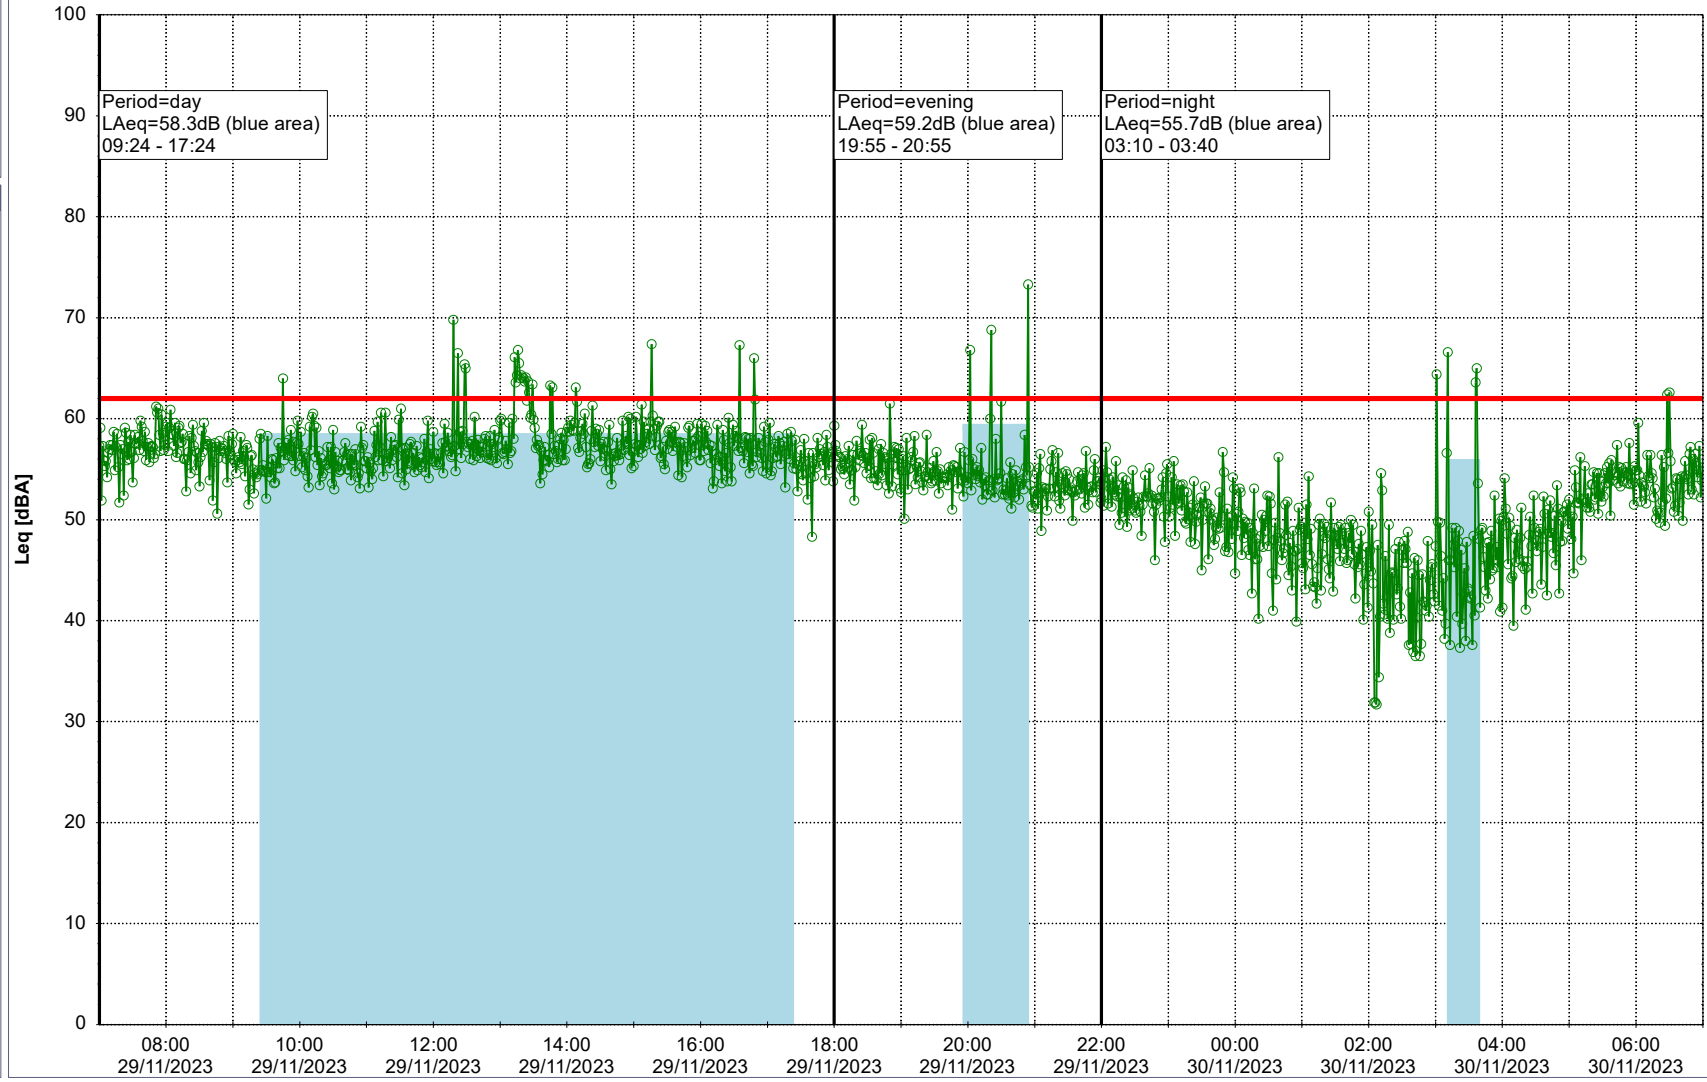

### Noise Time Related Diagram

○○○ GAB\_NS01

**Project:** Kronos Sydhavnen  
**Construction:** Gåsebæk  
**Location:** N-V

29/11/2023  
30/11/2023

Remarks

...

### Noise Time Related Diagram

○○○ GAB\_NS01

**Project:** Kronos Sydhavnen  
**Construction:** Gåsebæk  
**Location:** N-V

30/11/2023  
01/12/2023

Remarks

...

### Noise Time Related Diagram

○○○○ GAB\_NS01

**Project:** Kronos Sydhavnen  
**Construction:** Gåsebæk  
**Location:** N-V

01/12/2023  
02/12/2023

Remarks

...

### Noise Time Related Diagram

○○○ GAB\_NS01

Project: Kronos Sydhavnen  
Construction: Gåsebæk  
Location: N-V

03/12/2023  
04/12/2023

Remarks

...