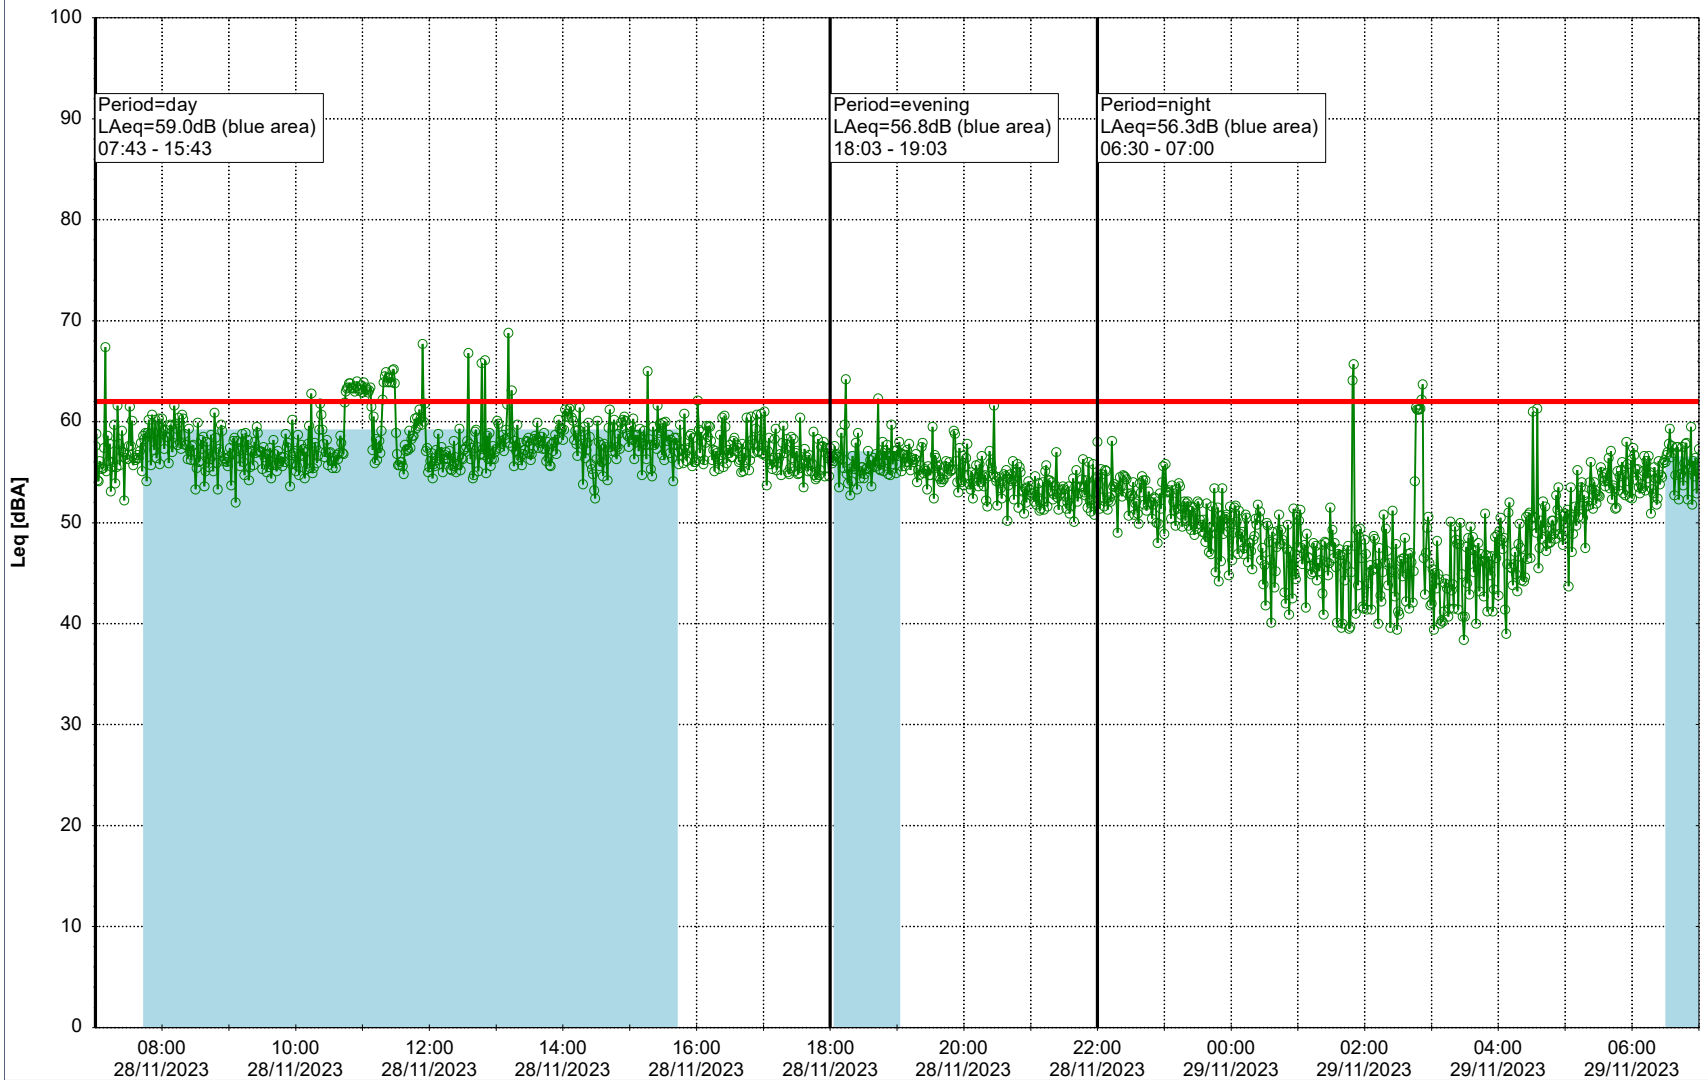

### Noise Time Related Diagram

○○○ GAB\_NS01

**Project:** Kronos Sydhavnen  
**Construction:** Gåsebæk  
**Location:** N-V

28/11/2023  
29/11/2023

Remarks

...

### Noise Time Related Diagram

○○○ GAB\_NS01

**Project:** Kronos Sydhavnen  
**Construction:** Gåsebæk  
**Location:** N-V

29/11/2023  
30/11/2023

Remarks

...

### Noise Time Related Diagram

○○○ GAB\_NS01

**Project:** Kronos Sydhavnen  
**Construction:** Gåsebæk  
**Location:** N-V

30/11/2023  
01/12/2023

Remarks

...