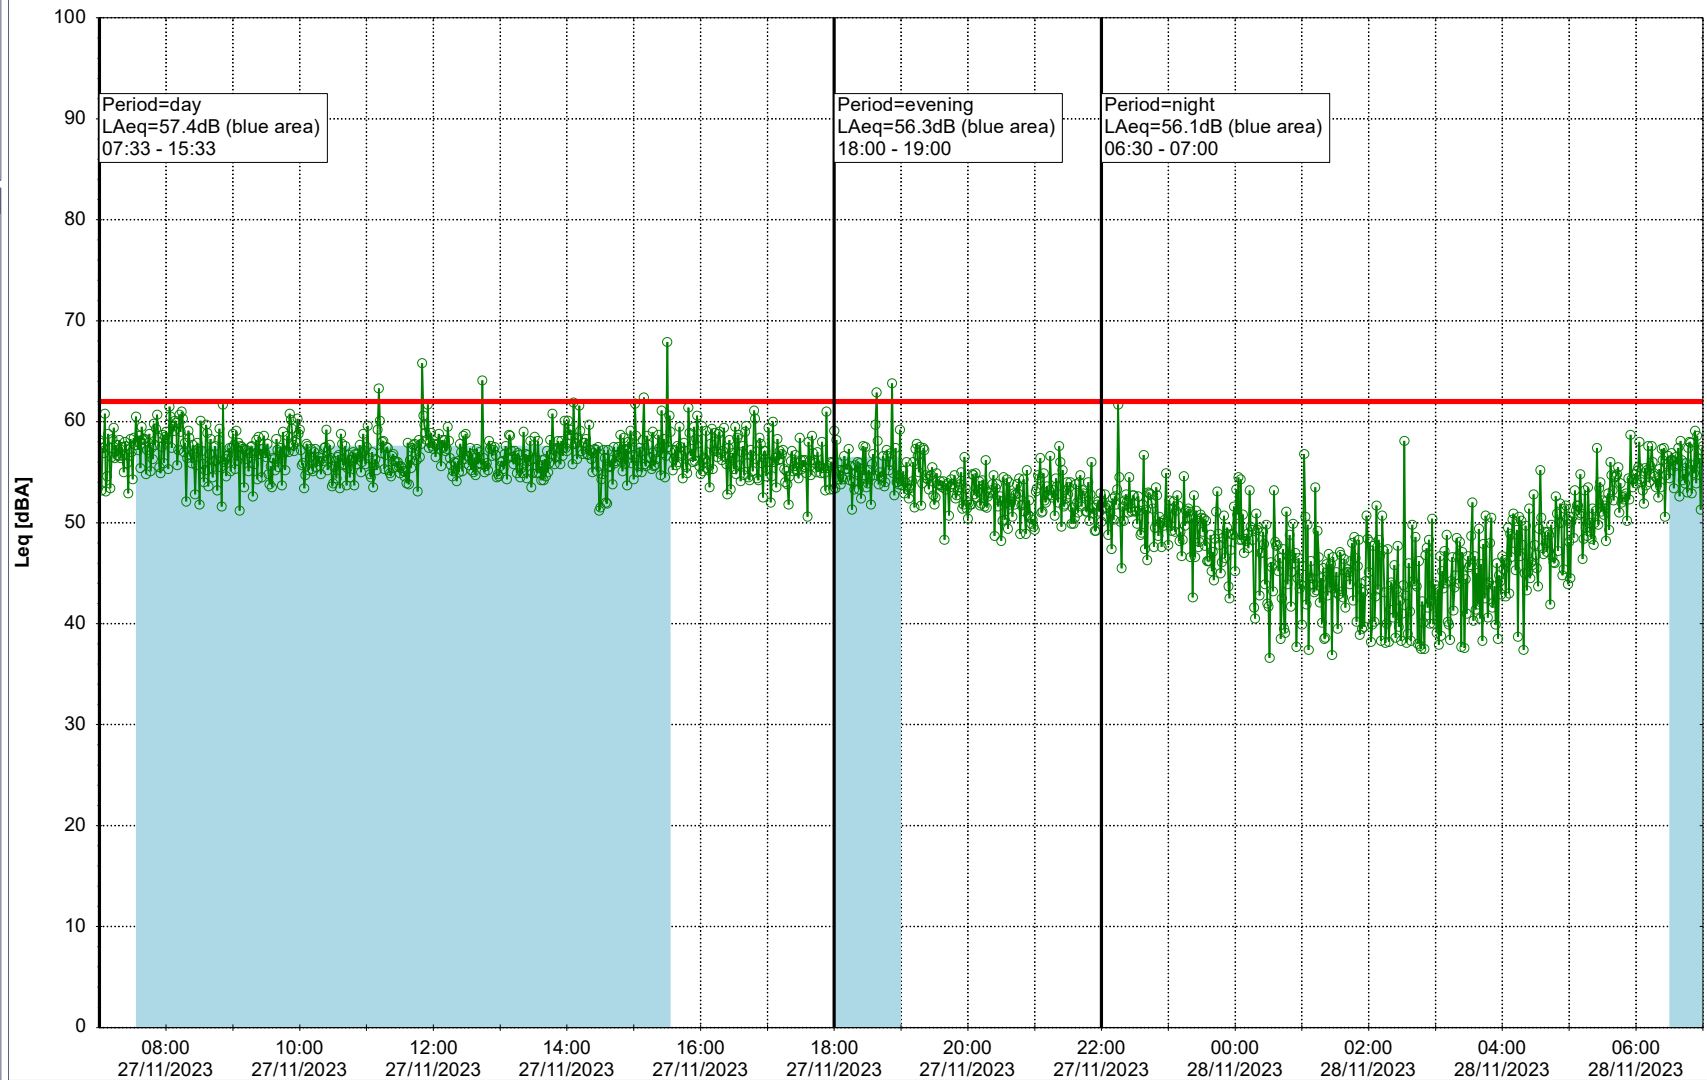

**Project:** Kronos Sydhavnen  
**Construction:** Gåsebæk  
**Location:** N-V

27/11/2023  
28/11/2023

Remarks

...

### Noise Time Related Diagram

○○○ GAB\_NS01

**Project:** Kronos Sydhavnen  
**Construction:** Gåsebæk  
**Location:** N-V

28/11/2023  
29/11/2023

Remarks

...

### Noise Time Related Diagram

○○○ GAB\_NS01

**Project:** Kronos Sydhavnen  
**Construction:** Gåsebæk  
**Location:** N-V

29/11/2023  
30/11/2023

Remarks

...

### Noise Time Related Diagram

○○○ GAB\_NS01

**Project:** Kronos Sydhavnen  
**Construction:** Gåsebæk  
**Location:** N-V

30/11/2023  
01/12/2023

Remarks

...