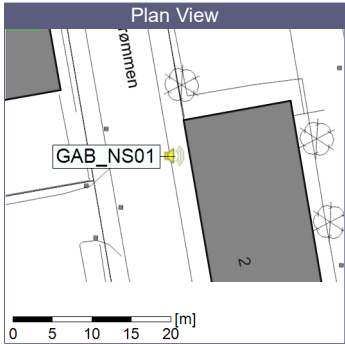

### Noise Time Related Diagram

○○○ GAB\_NS01

**Project:** Kronos Sydhavnen  
**Construction:** Gåsebæk  
**Location:** N-V

02/12/2023  
03/12/2023

Remarks

...