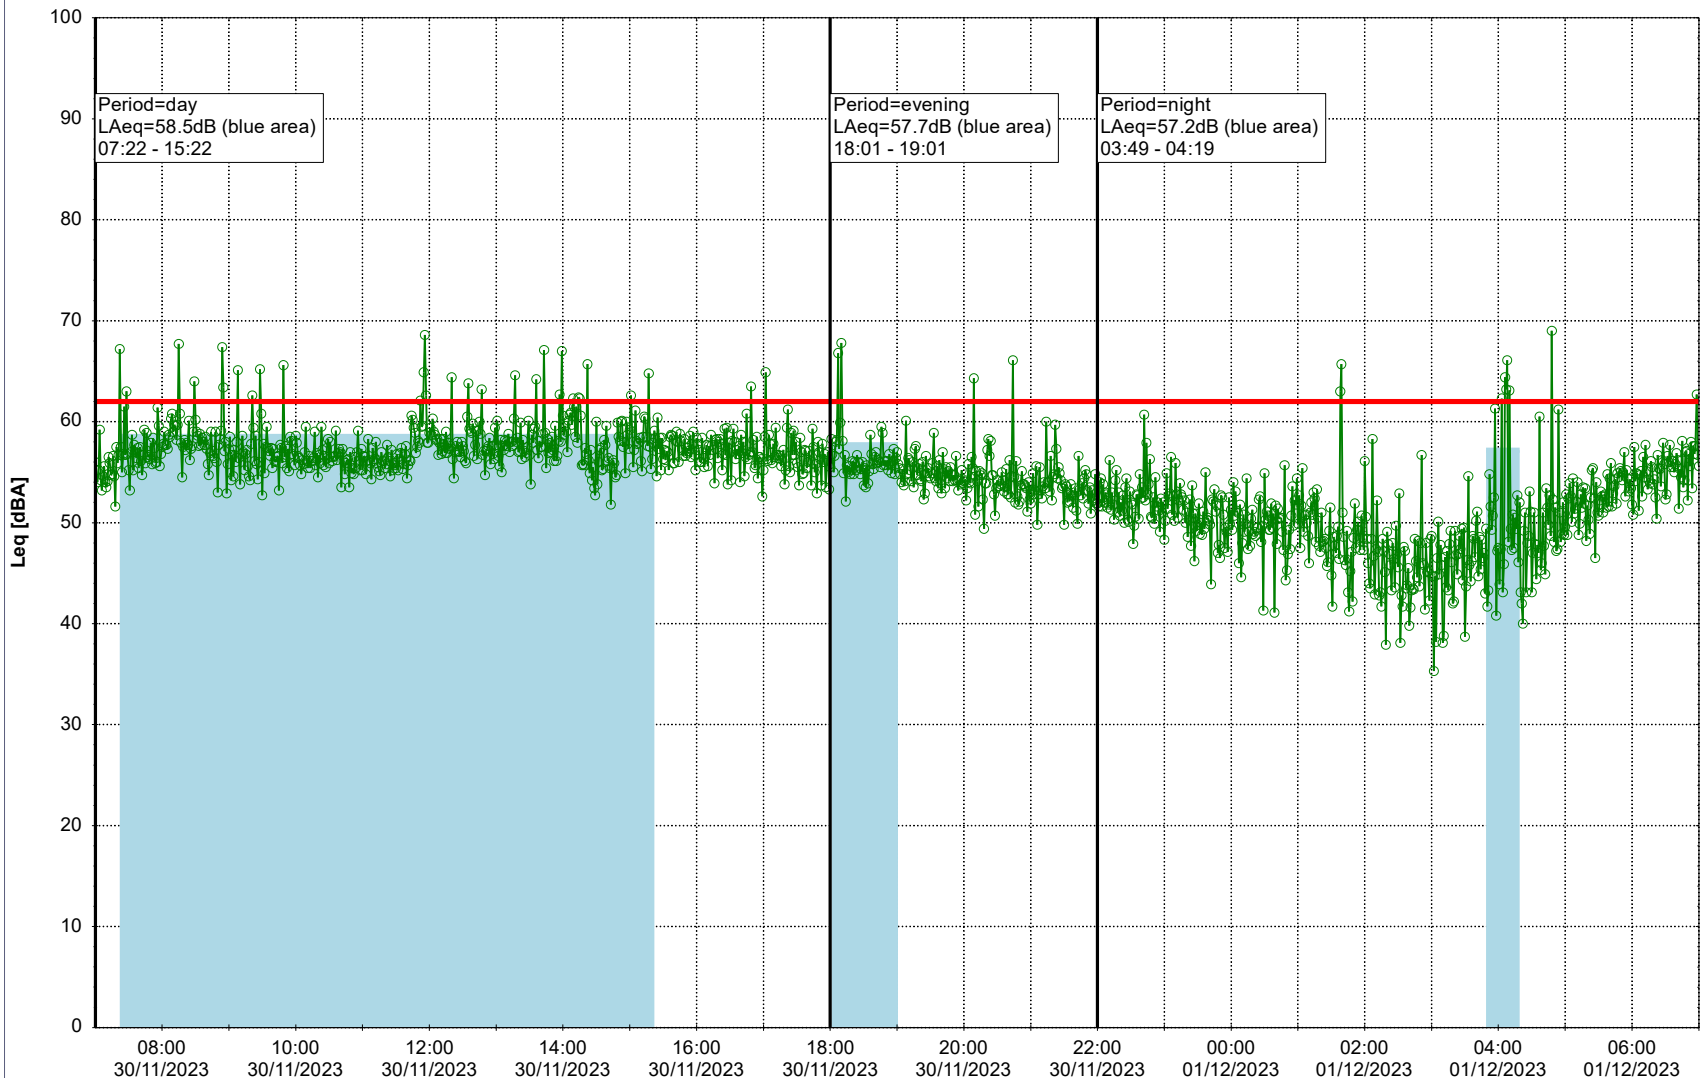

### Noise Time Related Diagram

○○○ GAB\_NS01

**Project:** Kronos Sydhavnen  
**Construction:** Gåsebæk  
**Location:** N-V

30/11/2023  
01/12/2023

Remarks

...

### Noise Time Related Diagram

○○○○ GAB\_NS01

**Project:** Kronos Sydhavnen  
**Construction:** Gåsebæk  
**Location:** N-V

01/12/2023  
02/12/2023

Remarks

...