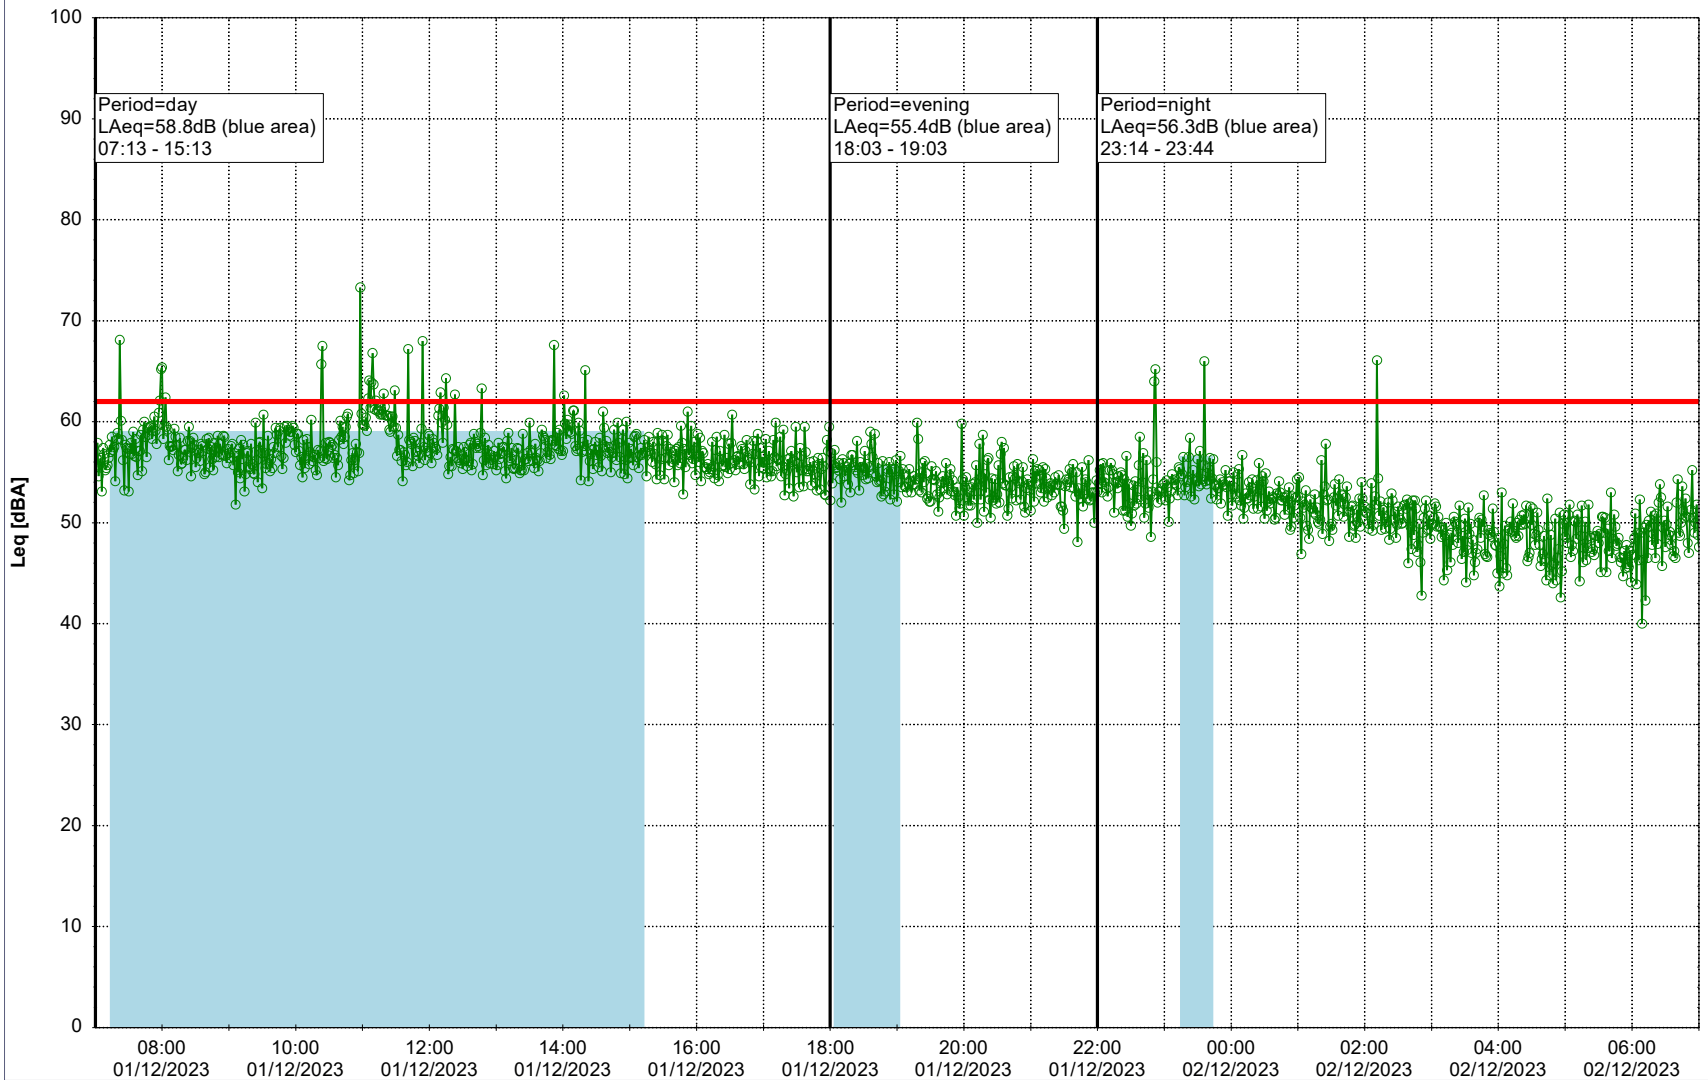

### Noise Time Related Diagram

○○○○ GAB\_NS01

**Project:** Kronos Sydhavnen  
**Construction:** Gåsebæk  
**Location:** N-V

01/12/2023  
02/12/2023

Remarks

...

### Noise Time Related Diagram

○○○ GAB\_NS01

**Project:** Kronos Sydhavnen  
**Construction:** Gåsebæk  
**Location:** N-V

02/12/2023  
03/12/2023

Remarks

...

### Noise Time Related Diagram

○○○ GAB\_NS01

Project: Kronos Sydhavnen  
Construction: Gåsebæk  
Location: N-V

03/12/2023  
04/12/2023

Remarks

...