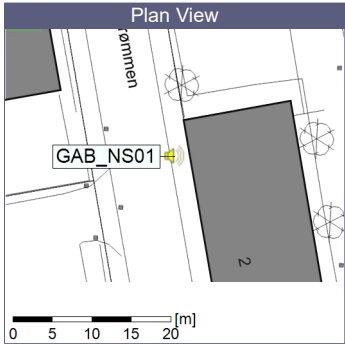

### Noise Time Related Diagram

○○○○ GAB\_NS01

**Project:** Kronos Sydhavnen  
**Construction:** Gåsebæk  
**Location:** N-V

01/12/2023  
02/12/2023

Remarks

...