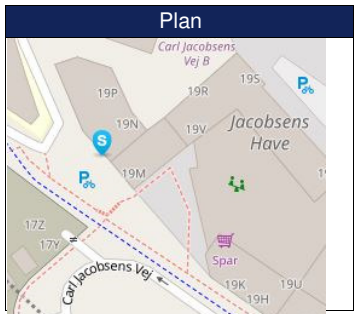

Støjdigram

10-12-2023
11-12-2023

S50-13057

Noter

Scenarie **Søn og helligdage**
Dag : 9 - 16
Aften : 16 - 22
Nat : 22 - 7

dB Corr: -6