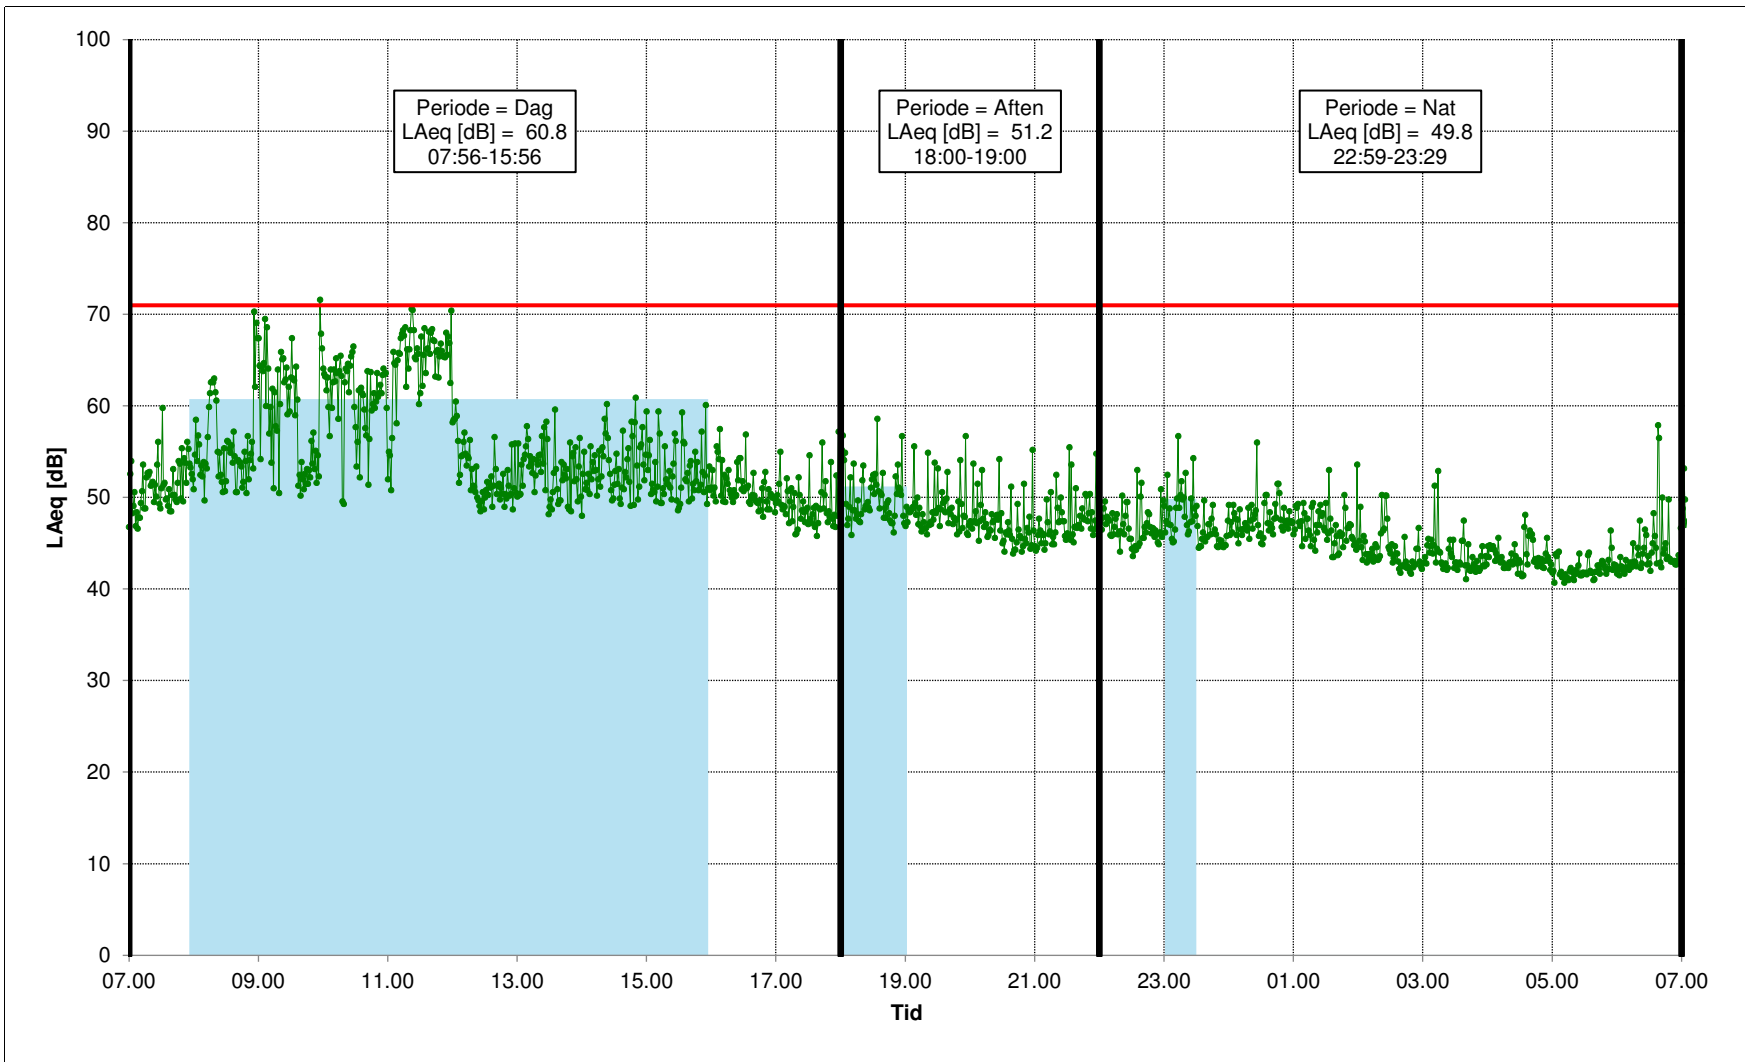

Scenarie **Dage**  
Dag : 7 - 18  
Aften : 18 - 22  
Nat : 22 - 7

dB Corr: -6

Støjdigram

07-12-2023  
08-12-2023

S50-13057

Noter

Scenarie **Dage**  
Dag : 7 - 18  
Aften : 18 - 22  
Nat : 22 - 7

dB Corr: -6

Noter

Scenarie **Dage**  
 Dag : 7 - 18  
 Aften : 18 - 22  
 Nat : 22 - 7

dB Corr: -6

Støjdigram

08-12-2023  
09-12-2023

S50-13057

Støjdigram

09-12-2023  
10-12-2023

S50-13057

Noter

Scenarie **Lørdage**  
Dag : 9 - 16  
Aften : 16 - 22  
Nat : 22 - 9

dB Corr: -6

Støjdigram

10-12-2023  
11-12-2023

S50-13057

Noter