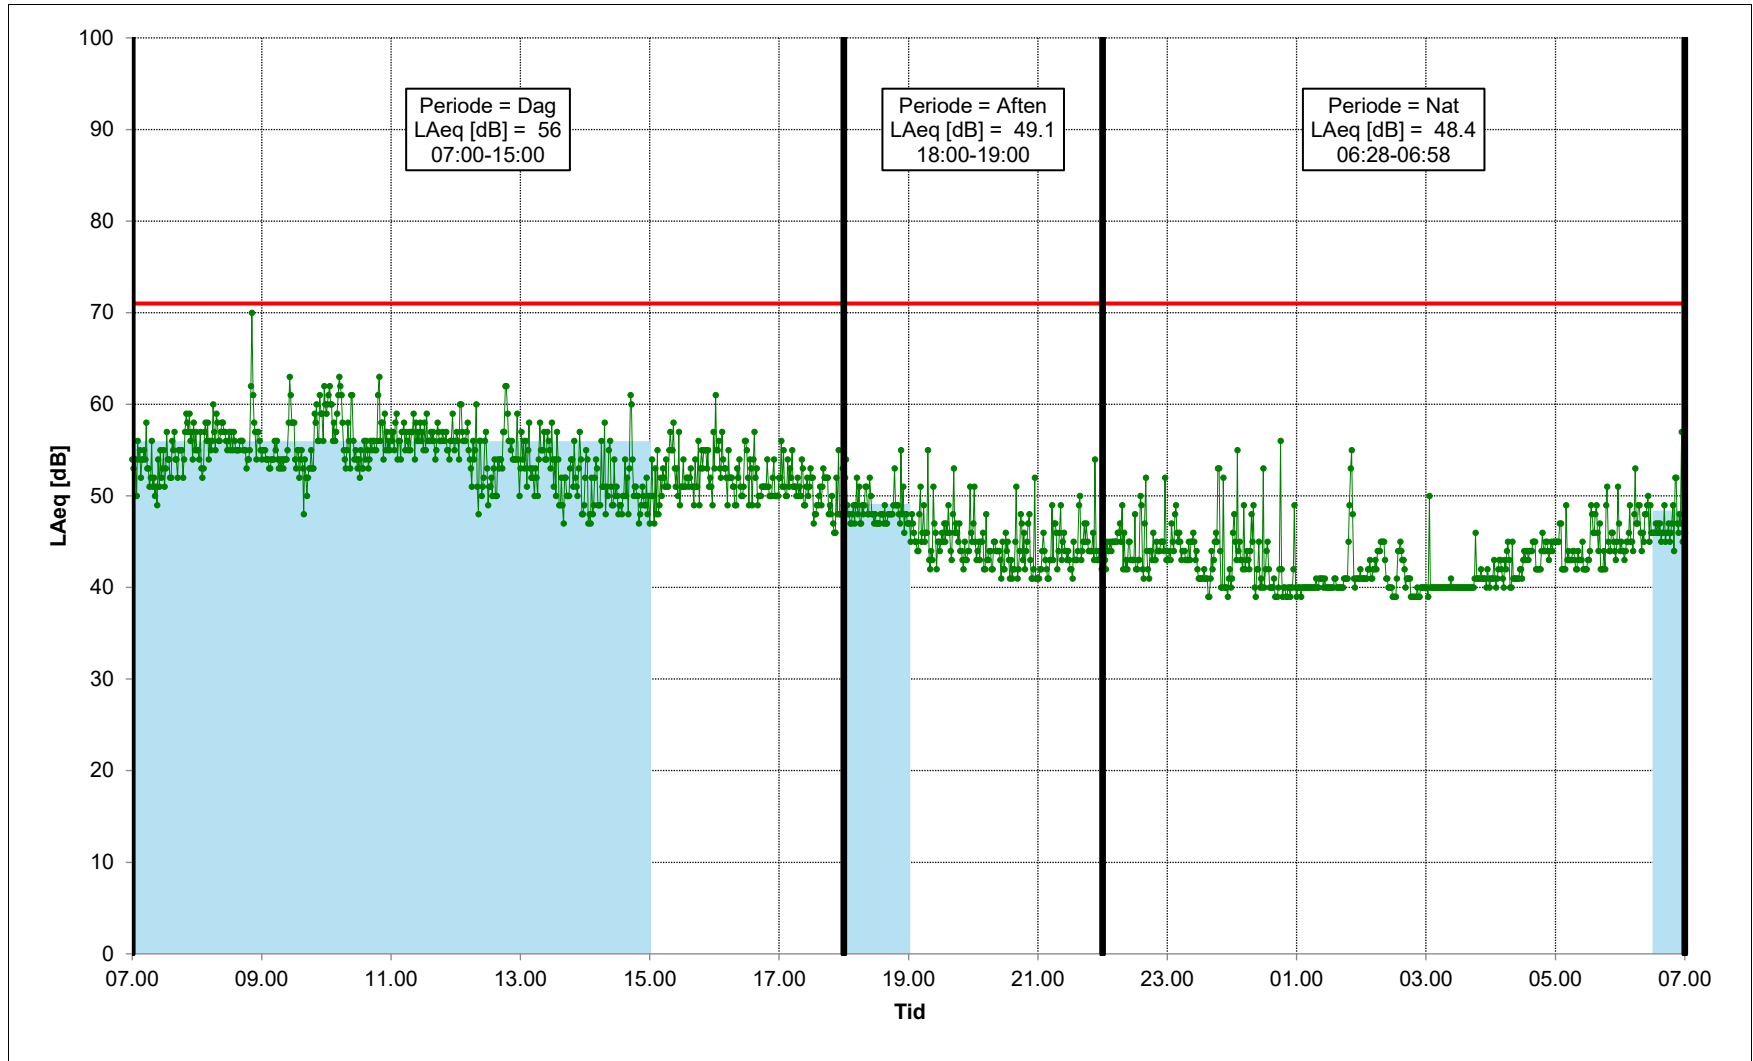

S50-13057

Noter

Scenarie **Dage**  
Dag : 7 - 18  
Aften : 18 - 22  
Nat : 22 - 7

dB Corr: -6

Støjdigram

06-12-2023  
07-12-2023

S50-13057

Noter

Scenarie **Dage**  
Dag : 7 - 18  
Aften : 18 - 22  
Nat : 22 - 7

dB Corr: -6

Støjdigram

07-12-2023  
08-12-2023

S50-13057

Noter

Scenarie **Dage**  
Dag : 7 - 18  
Aften : 18 - 22  
Nat : 22 - 7

dB Corr: -6

Noter

Scenarie **Dage**  
 Dag : 7 - 18  
 Aften : 18 - 22  
 Nat : 22 - 7

dB Corr: -6

Støjdigram

08-12-2023  
09-12-2023

S50-13057

Støjdigram

09-12-2023  
10-12-2023

S50-13057

Noter

Scenarie **Lørdage**  
Dag : 9 - 16  
Aften : 16 - 22  
Nat : 22 - 9

dB Corr: -6

Støjdigram

10-12-2023  
11-12-2023

S50-13057

Noter