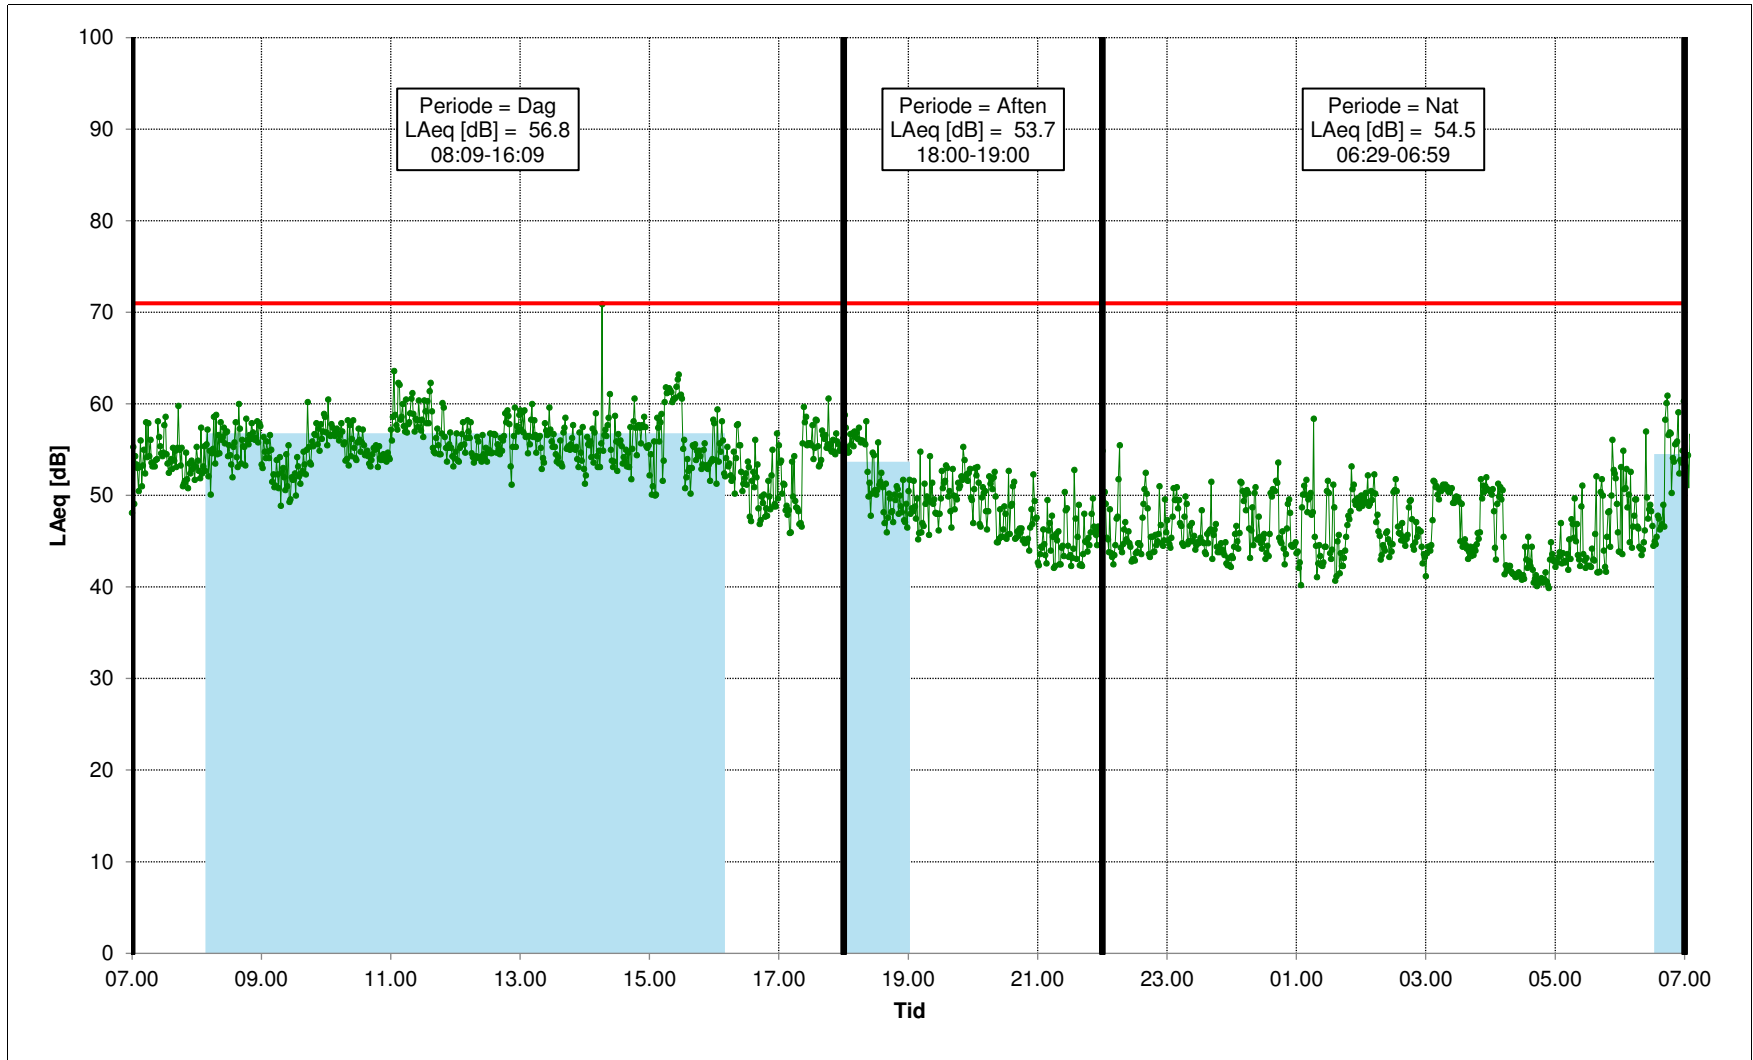

Noter

Scenarie **Dage**
Dag : 7 - 18
Aften : 18 - 22
Nat : 22 - 7

dB Corr: -6