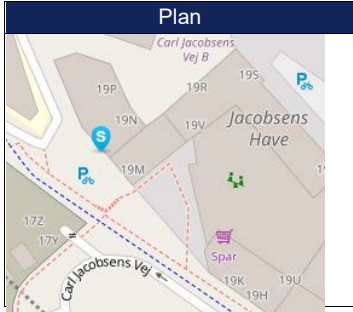

S50-13057

Noter

Scenarie **Dage**  
Dag : 7 - 18  
Aften : 18 - 22  
Nat : 22 - 7

dB Corr: -6

Støjdigram

06-12-2023  
07-12-2023

S50-13057

Noter

Scenarie **Dage**  
Dag : 7 - 18  
Aften : 18 - 22  
Nat : 22 - 7

dB Corr: -6

Støjdigram

07-12-2023  
08-12-2023

S50-13057

Noter

Scenarie **Dage**  
Dag : 7 - 18  
Aften : 18 - 22  
Nat : 22 - 7

dB Corr: -6