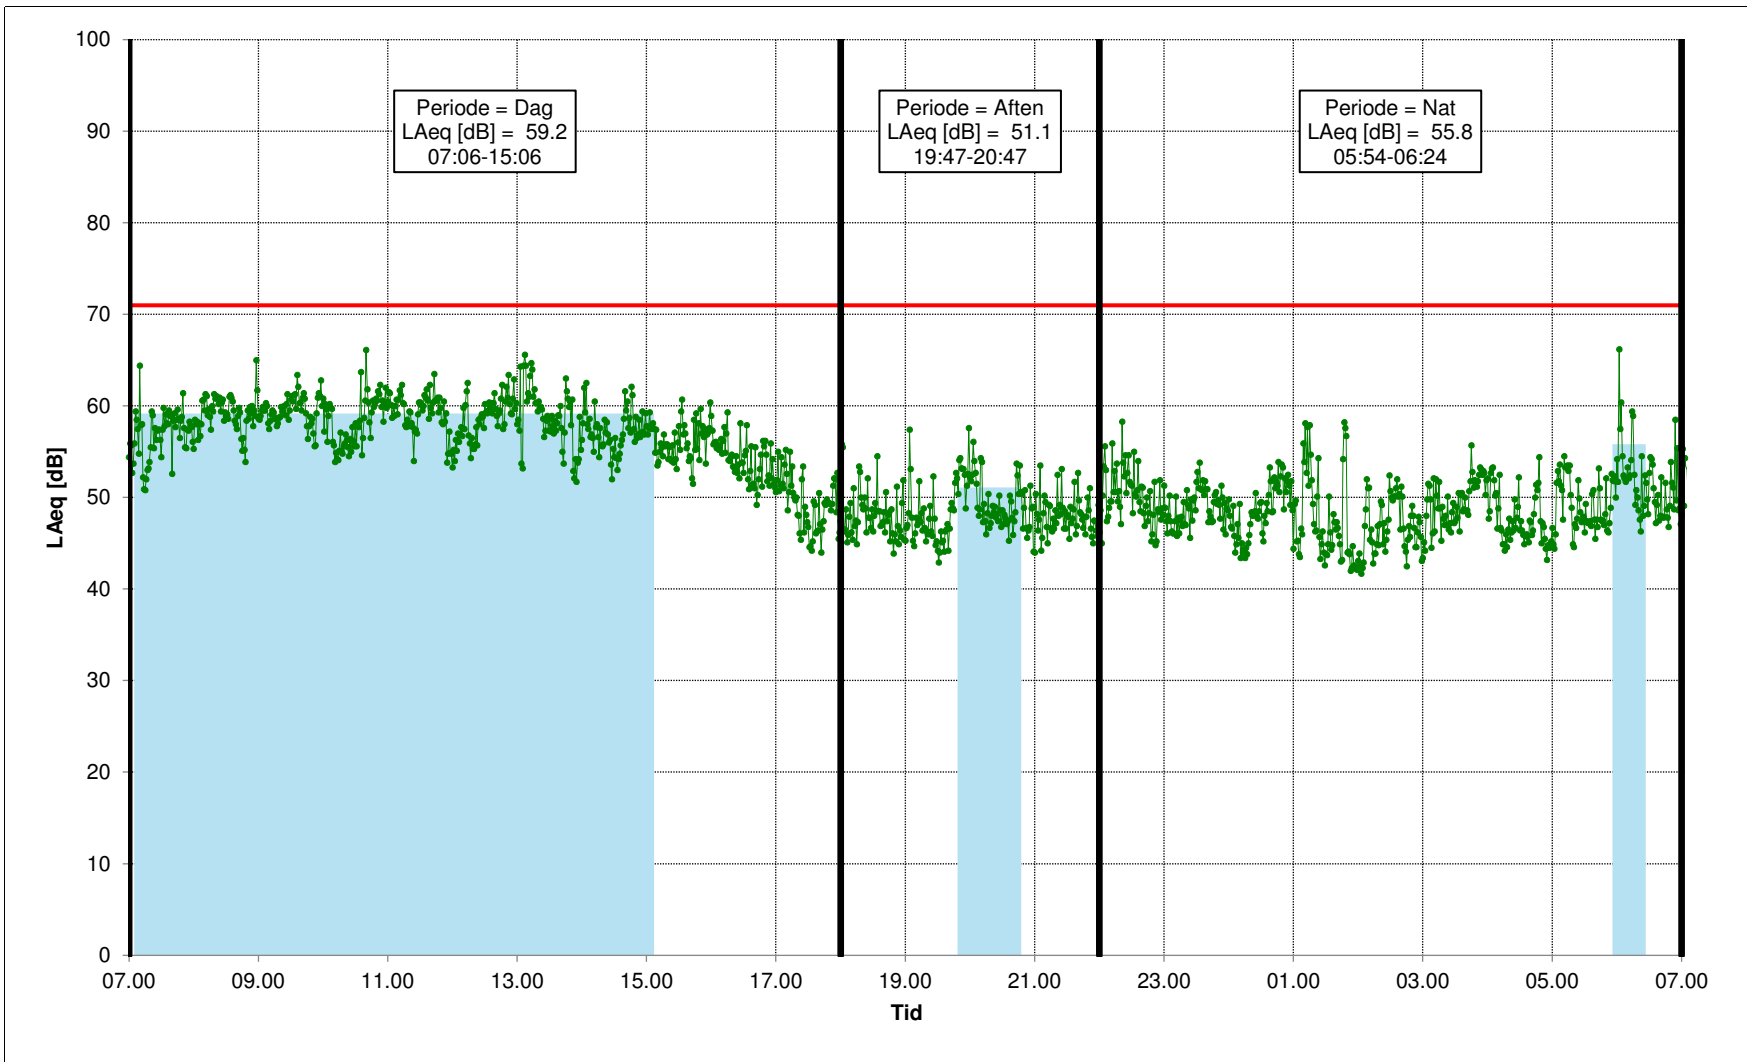

Noter

Scenarie **Dage**
Dag : 7 - 18
Aften : 18 - 22
Nat : 22 - 7

dB Corr: -6