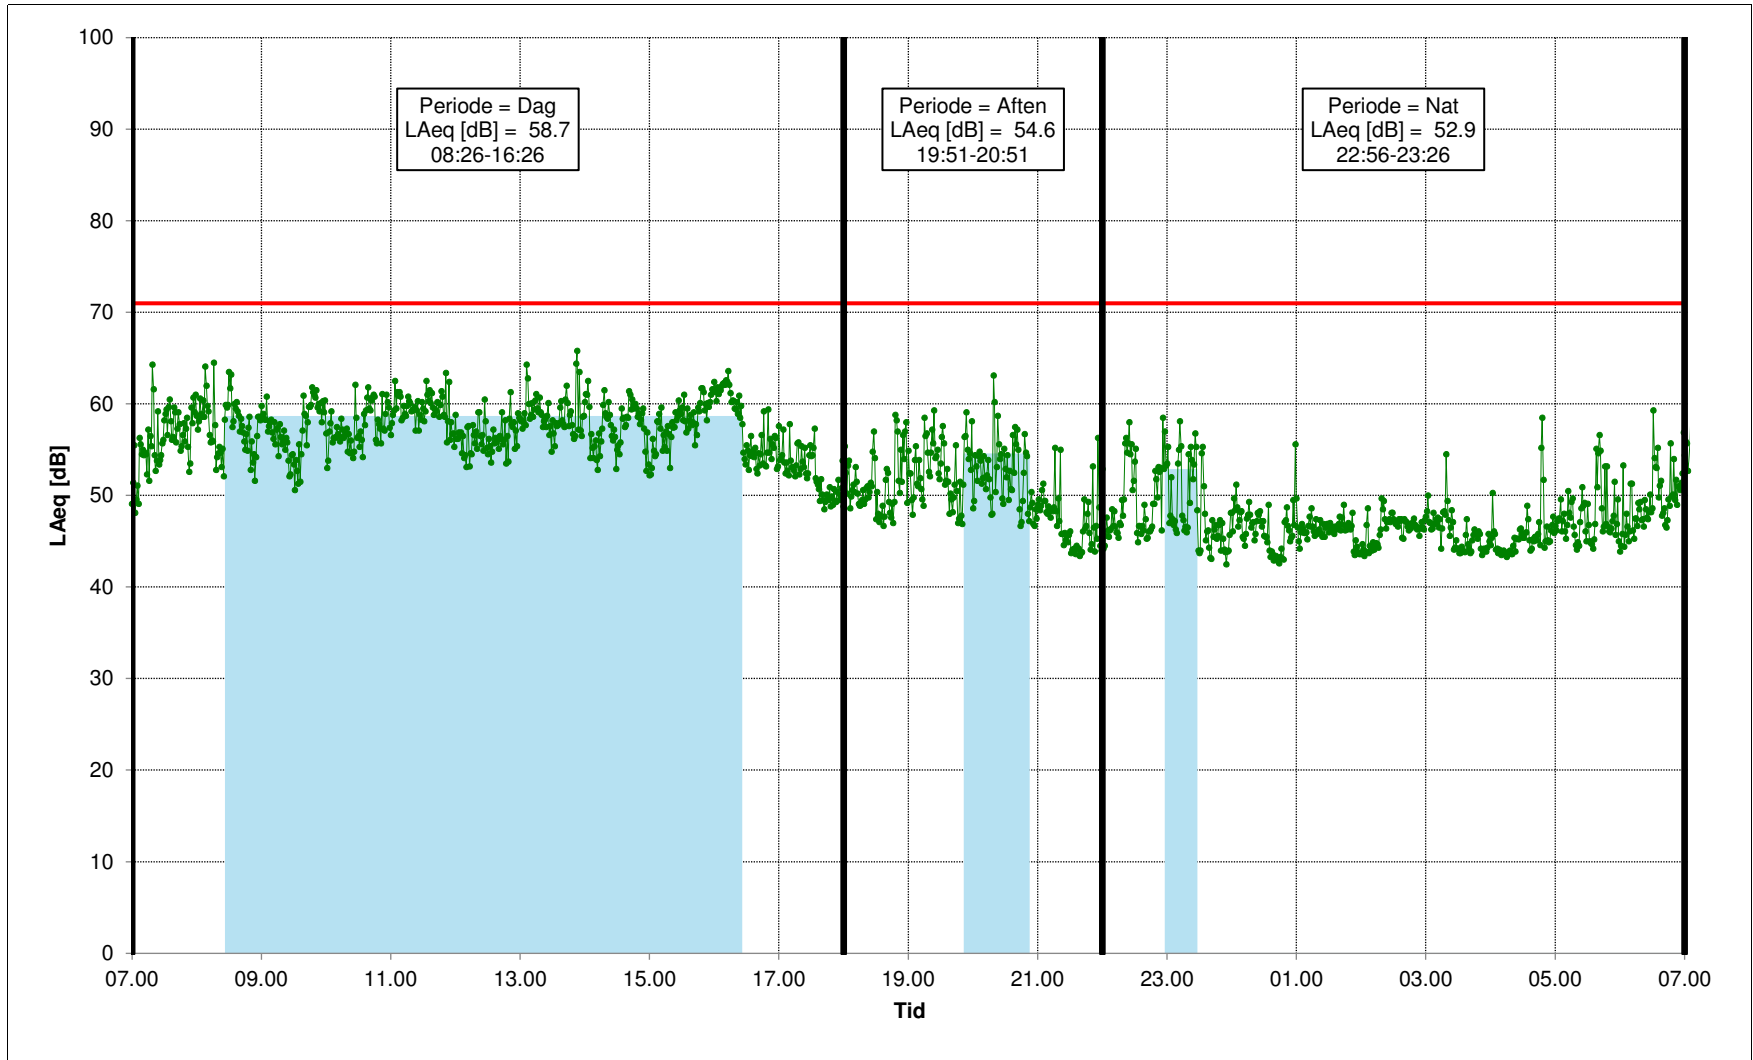

Noter

Scenarie **Dage**
Dag : 7 - 18
Aften : 18 - 22
Nat : 22 - 7

dB Corr: -6