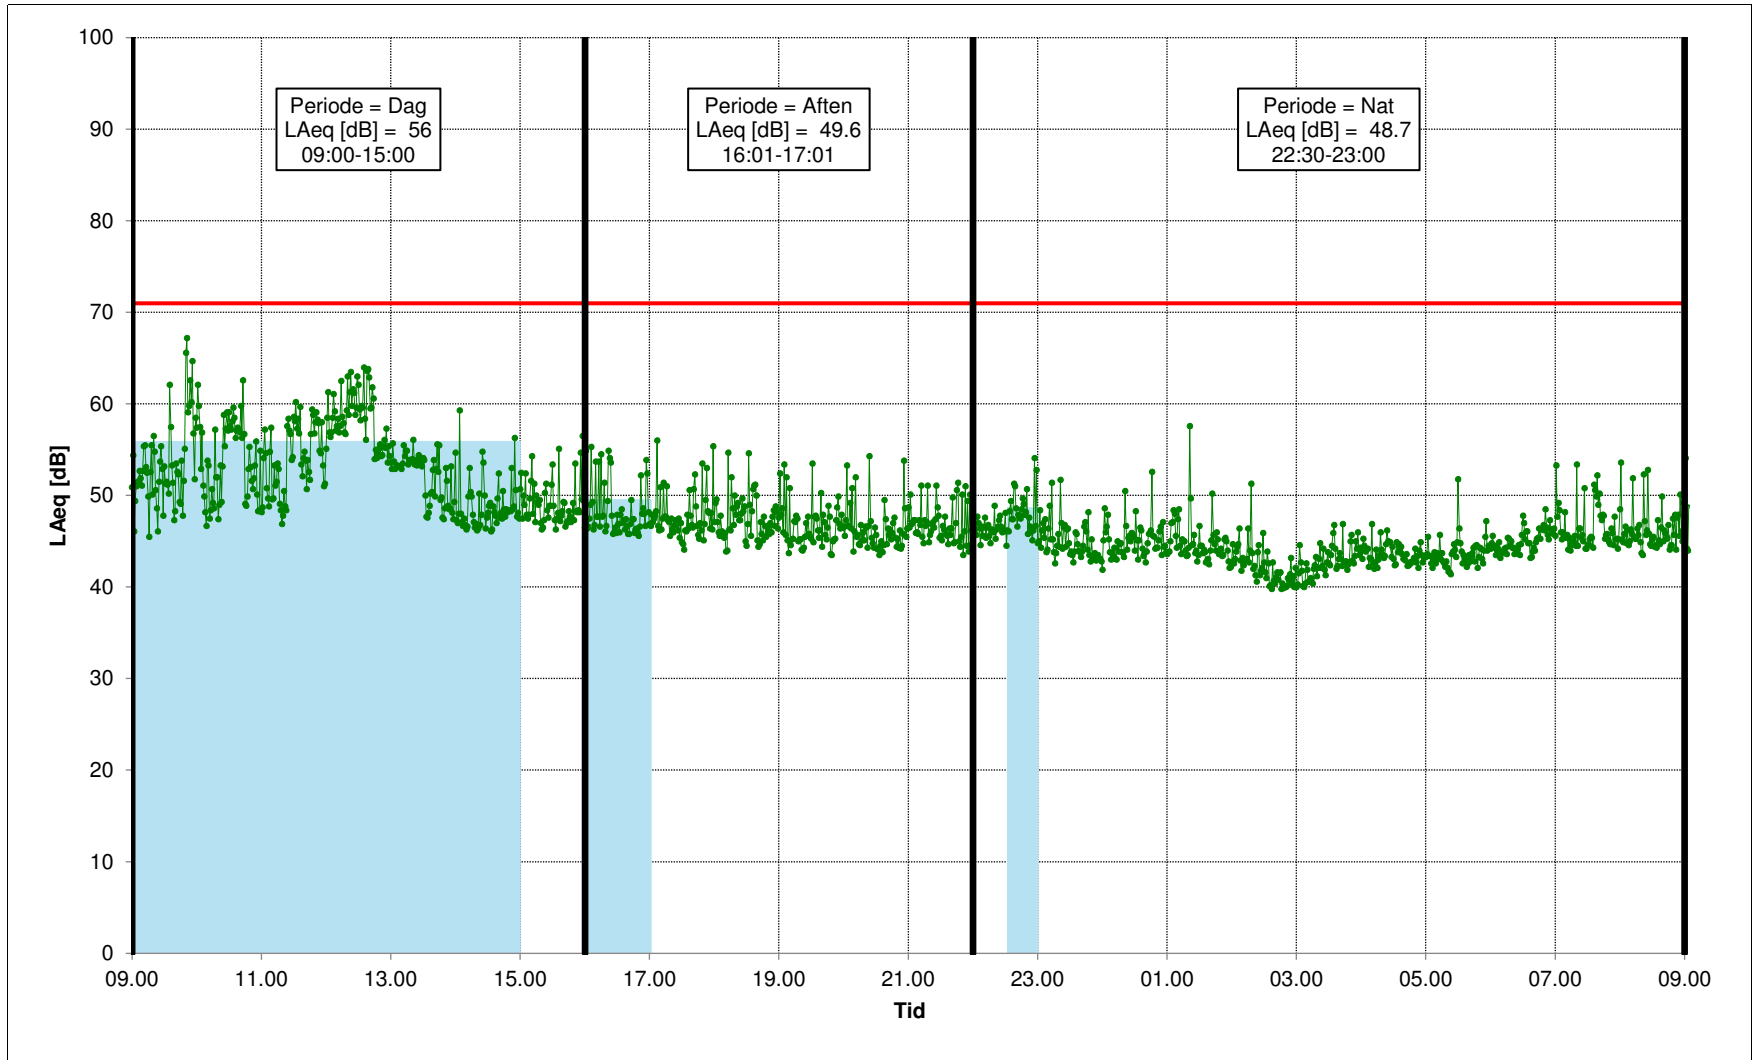

S50-13057

Noter

Scenarie **Dage**  
Dag : 7 - 18  
Aften : 18 - 22  
Nat : 22 - 7

dB Corr: -6

Støjdigram

06-12-2023  
07-12-2023

S50-13057

Noter

Scenarie **Dage**  
Dag : 7 - 18  
Aften : 18 - 22  
Nat : 22 - 7

dB Corr: -6

Støjdigram

07-12-2023  
08-12-2023

S50-13057

Noter

Scenarie **Dage**  
Dag : 7 - 18  
Aften : 18 - 22  
Nat : 22 - 7

dB Corr: -6

Noter

Scenarie **Dage**  
 Dag : 7 - 18  
 Aften : 18 - 22  
 Nat : 22 - 7

dB Corr: -6

Støjdigram

08-12-2023  
09-12-2023

S50-13057

Støjdigram

09-12-2023  
10-12-2023

S50-13057

Noter

Scenarie **Lørdage**  
Dag : 9 - 16  
Aften : 16 - 22  
Nat : 22 - 9

dB Corr: -6

Støjdigram

10-12-2023  
11-12-2023

S50-13057

Noter