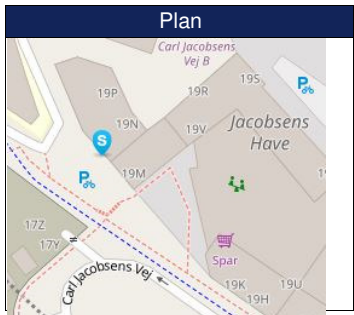

Støjdigram

04-12-2023  
05-12-2023

S50-13057

Noter

Scenarie **Dage**  
Dag : 7 - 18  
Aften : 18 - 22  
Nat : 22 - 7

dB Corr: -6

Støjdigram

05-12-2023  
06-12-2023