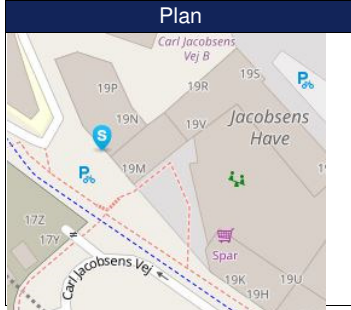

Noter

Scenarie **Dage**  
 Dag : 7 - 18  
 Aften : 18 - 22  
 Nat : 22 - 7

dB Corr: -6

Støjdigram

08-12-2023  
09-12-2023

S50-13057

Støjdigram

09-12-2023  
10-12-2023

S50-13057

Noter

Scenarie **Lørdage**  
Dag : 9 - 16  
Aften : 16 - 22  
Nat : 22 - 9

dB Corr: -6

Støjdigram

10-12-2023  
11-12-2023

S50-13057

Noter