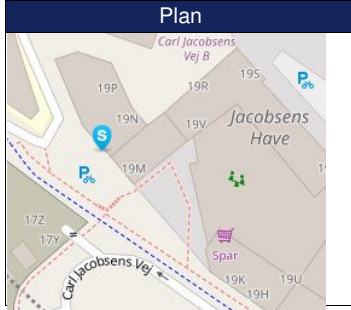

Støjdigram

06-12-2023
07-12-2023

S50-13057

Noter

Scenarie **Dage**
Dag : 7 - 18
Aften : 18 - 22
Nat : 22 - 7

dB Corr: -6