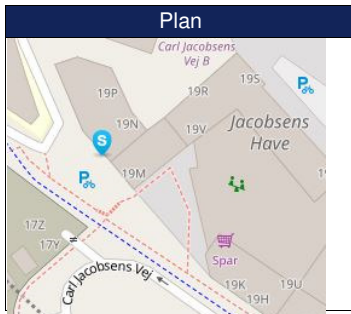

Scenarie **Dage**  
Dag : 7 - 18  
Aften : 18 - 22  
Nat : 22 - 7

dB Corr: -6

Støjdigram

07-12-2023  
08-12-2023

S50-13057

Noter

Scenarie **Dage**  
Dag : 7 - 18  
Aften : 18 - 22  
Nat : 22 - 7

dB Corr: -6