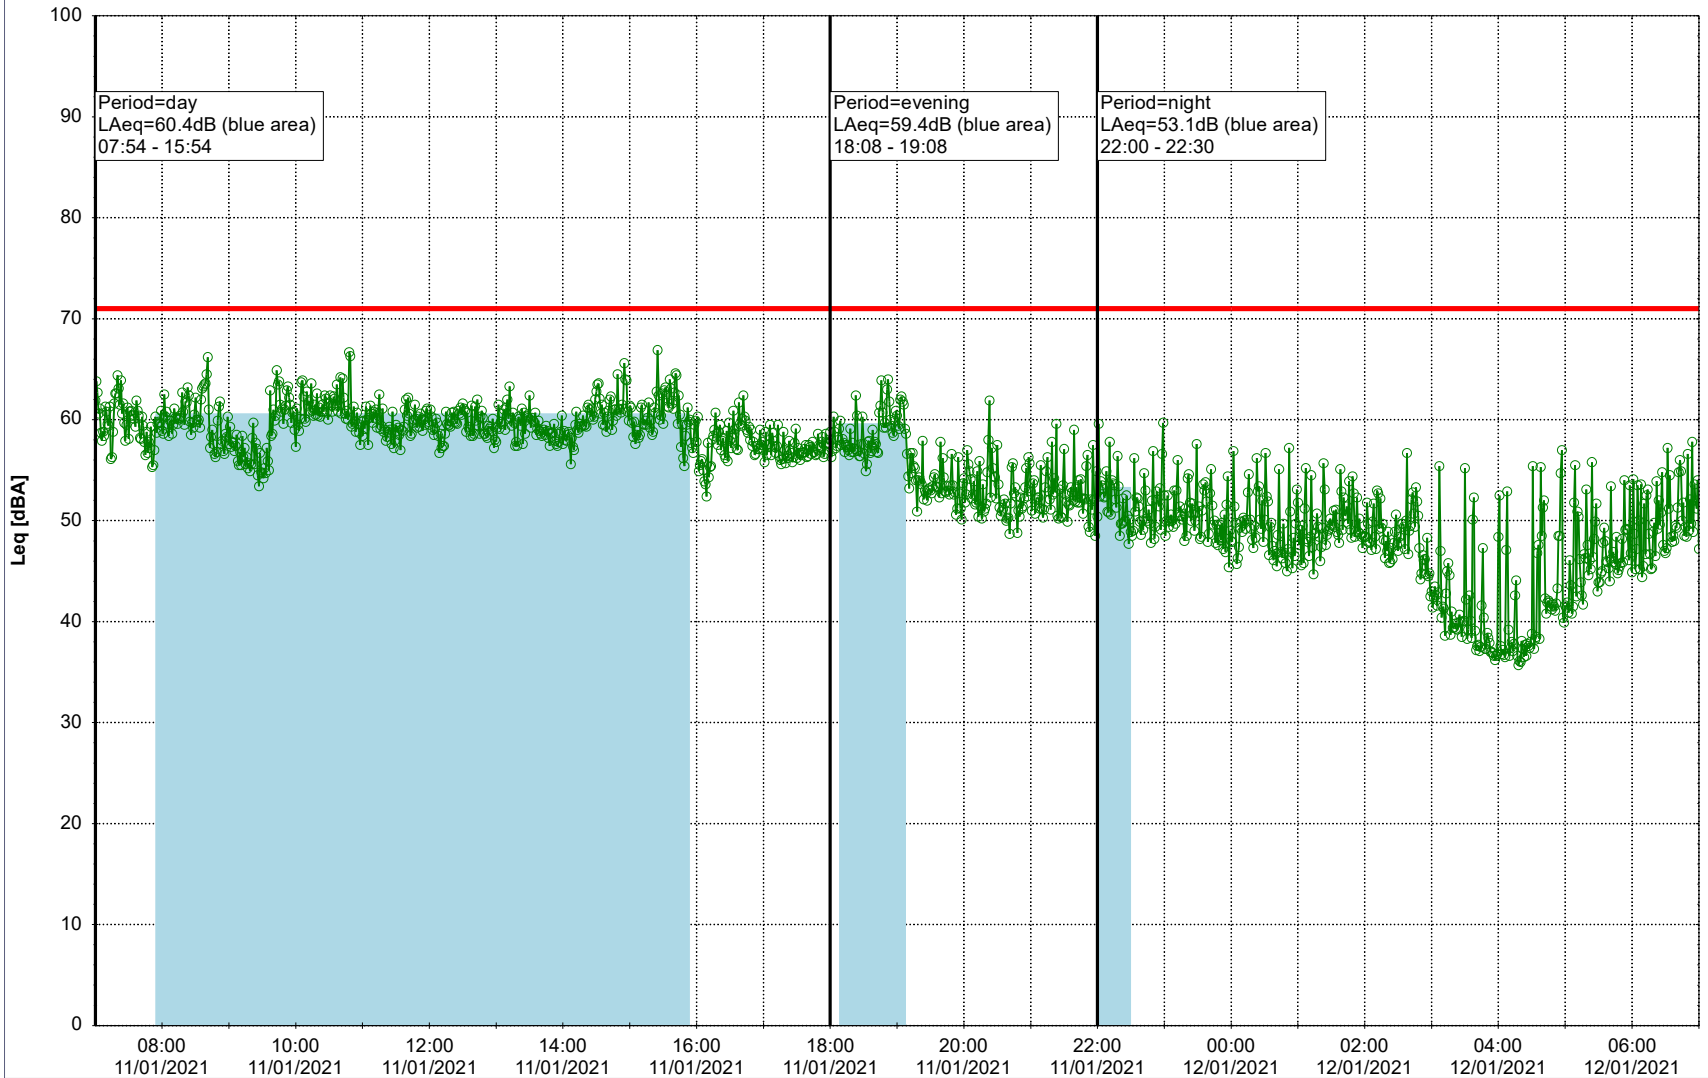

**Project:** Kronos Sydhavnen  
**Construction:** Ny Ellebjerg  
**Location:** N-V

Plan View

Remarks

...

### Noise Time Related Diagram

11/01/2021  
12/01/2021

○ NEL\_NS01

**Project:** Kronos Sydhavnen  
**Construction:** Ny Ellebjerg  
**Location:** N-V

Plan View

Remarks

...

### Noise Time Related Diagram

12/01/2021

13/01/2021

○ NEL\_NS01

**Project:** Kronos Sydhavnen  
**Construction:** Ny Ellebjerg  
**Location:** N-V

Plan View

Remarks

...

### Noise Time Related Diagram

16/01/2021  
17/01/2021

○ NEL\_NS01

Project: Kronos Sydhavnen  
Construction: Ny Ellebjerg  
Location: N-V

Plan View

Remarks

...