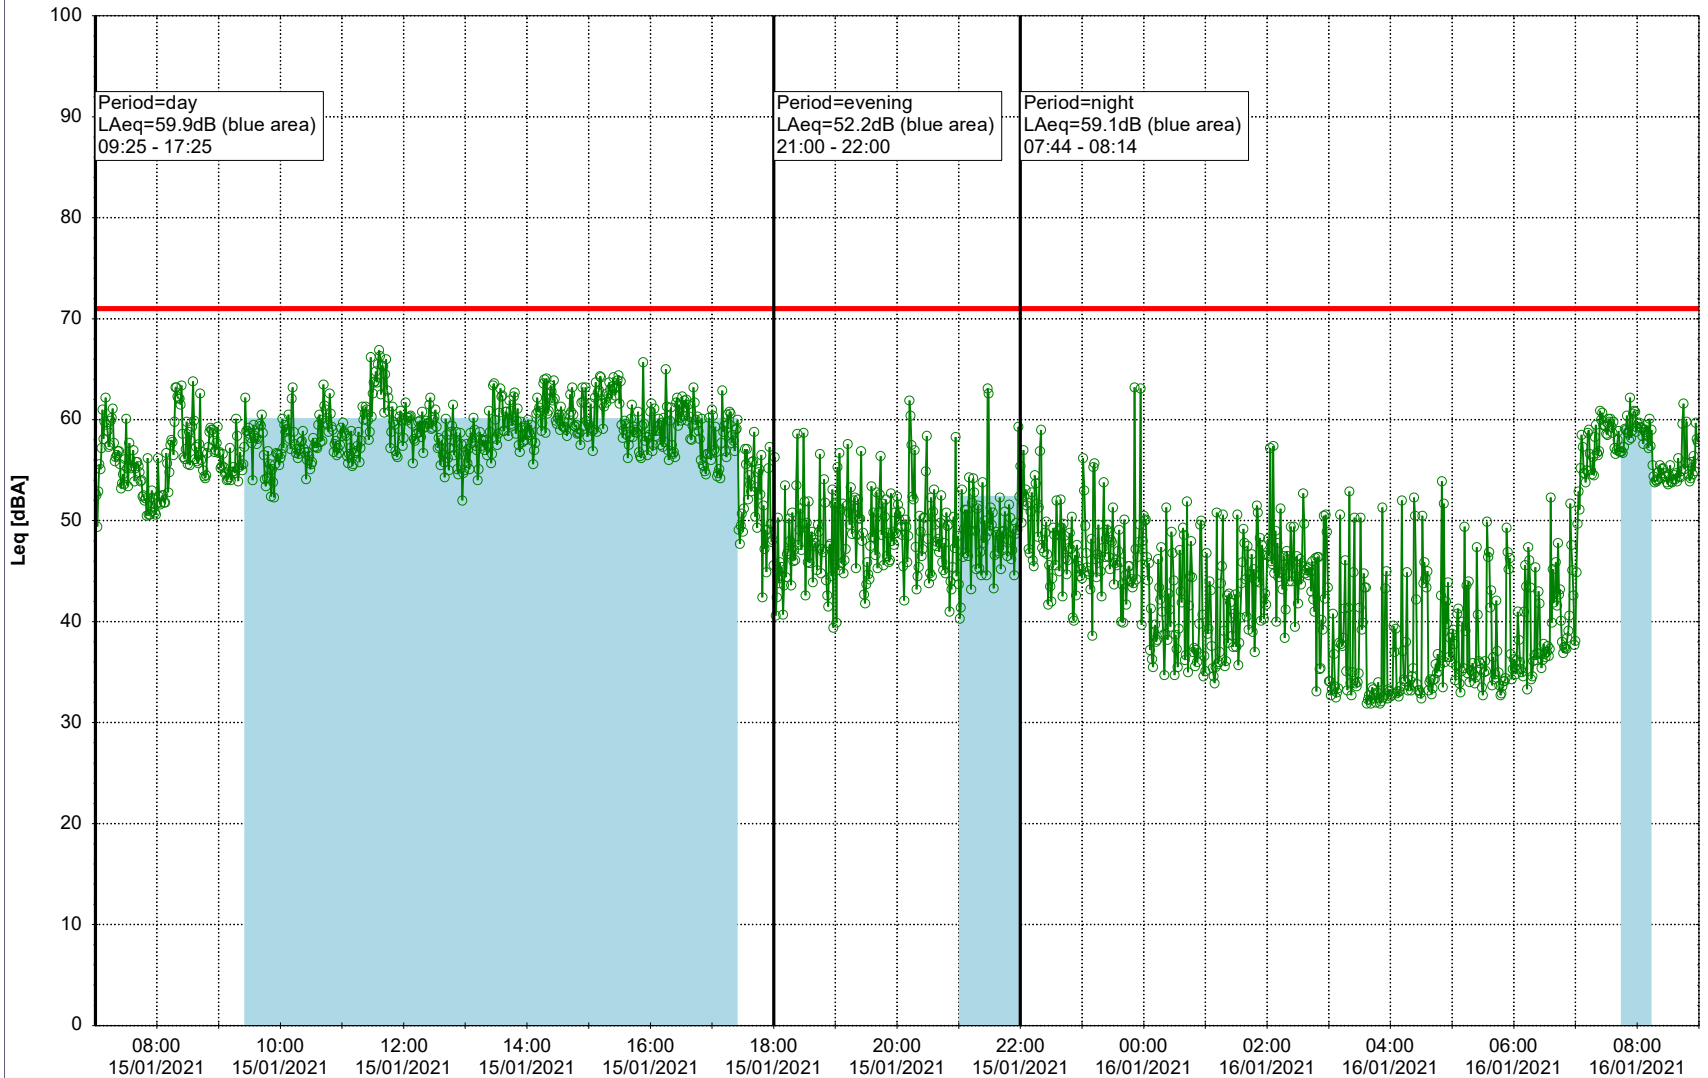

### Noise Time Related Diagram

14/01/2021  
15/01/2021

○ ○ ○ ○ NEL\_NS01

**Project:** Kronos Sydhavnen  
**Construction:** Ny Ellebjerg  
**Location:** N-V

Plan View

Remarks

...

### Noise Time Related Diagram

15/01/2021  
16/01/2021

○○○○ NEL\_NS01

**Project:** Kronos Sydhavnen  
**Construction:** Ny Ellebjerg  
**Location:** N-V

Plan View

Remarks

...

### Noise Time Related Diagram

16/01/2021  
17/01/2021

○ NEL\_NS01

Project: Kronos Sydhavnen  
Construction: Ny Ellebjerg  
Location: N-V

Plan View

Remarks

...