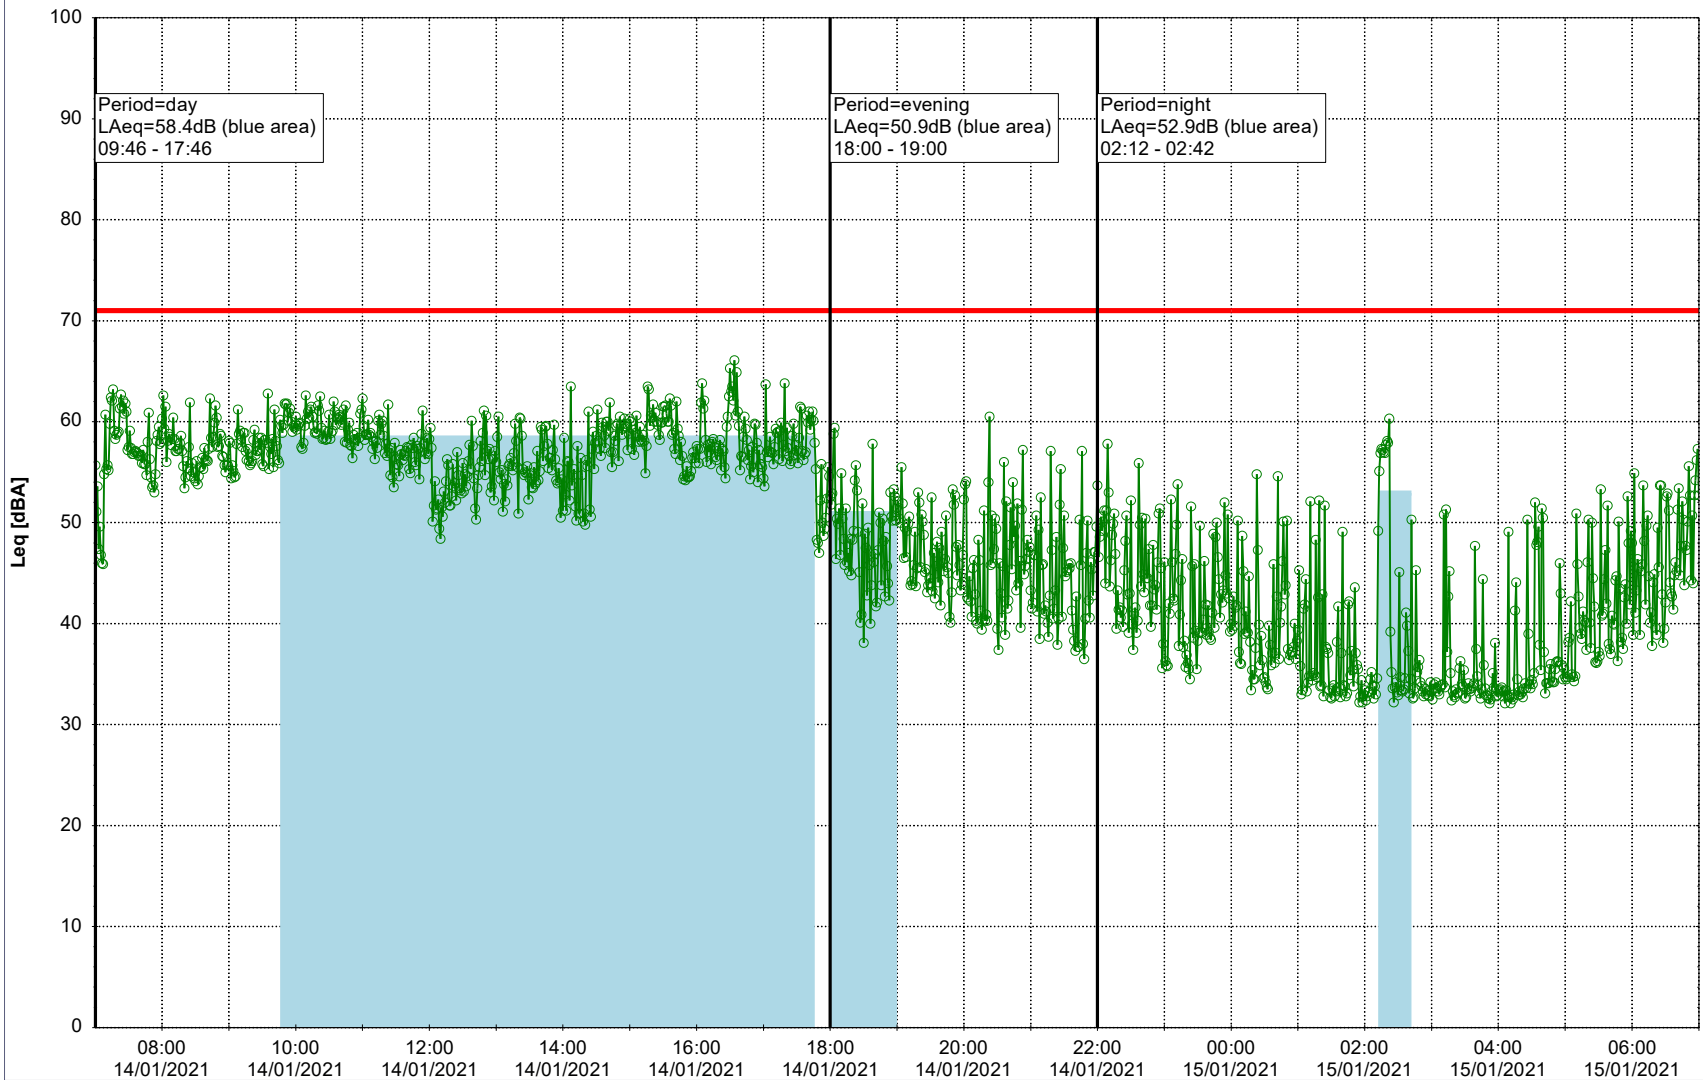

### Noise Time Related Diagram

13/01/2021  
14/01/2021

○ ○ ○ ○ NEL\_NS01

**Project:** Kronos Sydhavnen  
**Construction:** Ny Ellebjerg  
**Location:** N-V

Plan View

Remarks

...

### Noise Time Related Diagram

14/01/2021  
15/01/2021

○ ○ ○ ○ NEL\_NS01

**Project:** Kronos Sydhavnen  
**Construction:** Ny Ellebjerg  
**Location:** N-V

Plan View

Remarks

...

### Noise Time Related Diagram

16/01/2021  
17/01/2021

○ NEL\_NS01

Project: Kronos Sydhavnen  
Construction: Ny Ellebjerg  
Location: N-V

Plan View

Remarks

...