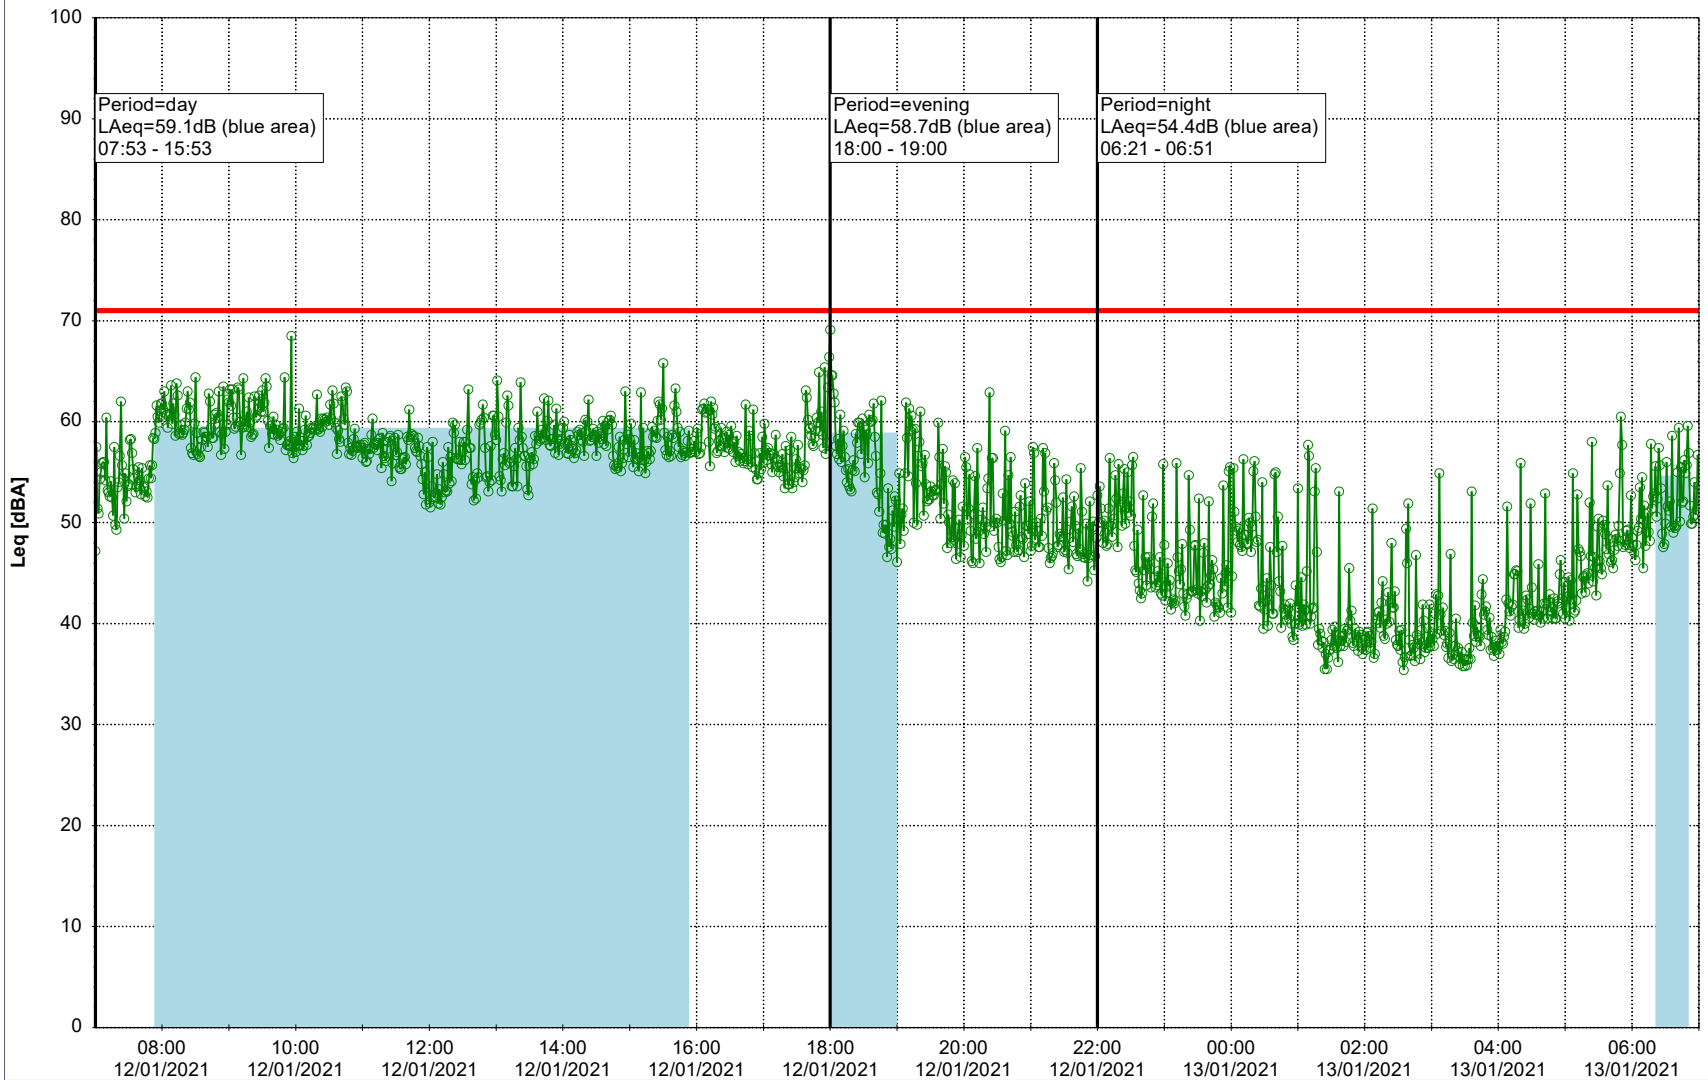

### Noise Time Related Diagram

11/01/2021  
12/01/2021

○ NEL\_NS01

**Project:** Kronos Sydhavnen  
**Construction:** Ny Ellebjerg  
**Location:** N-V

Plan View

Remarks

...

### Noise Time Related Diagram

12/01/2021

13/01/2021

○ NEL\_NS01

**Project:** Kronos Sydhavnen  
**Construction:** Ny Ellebjerg  
**Location:** N-V

Plan View

Remarks

...