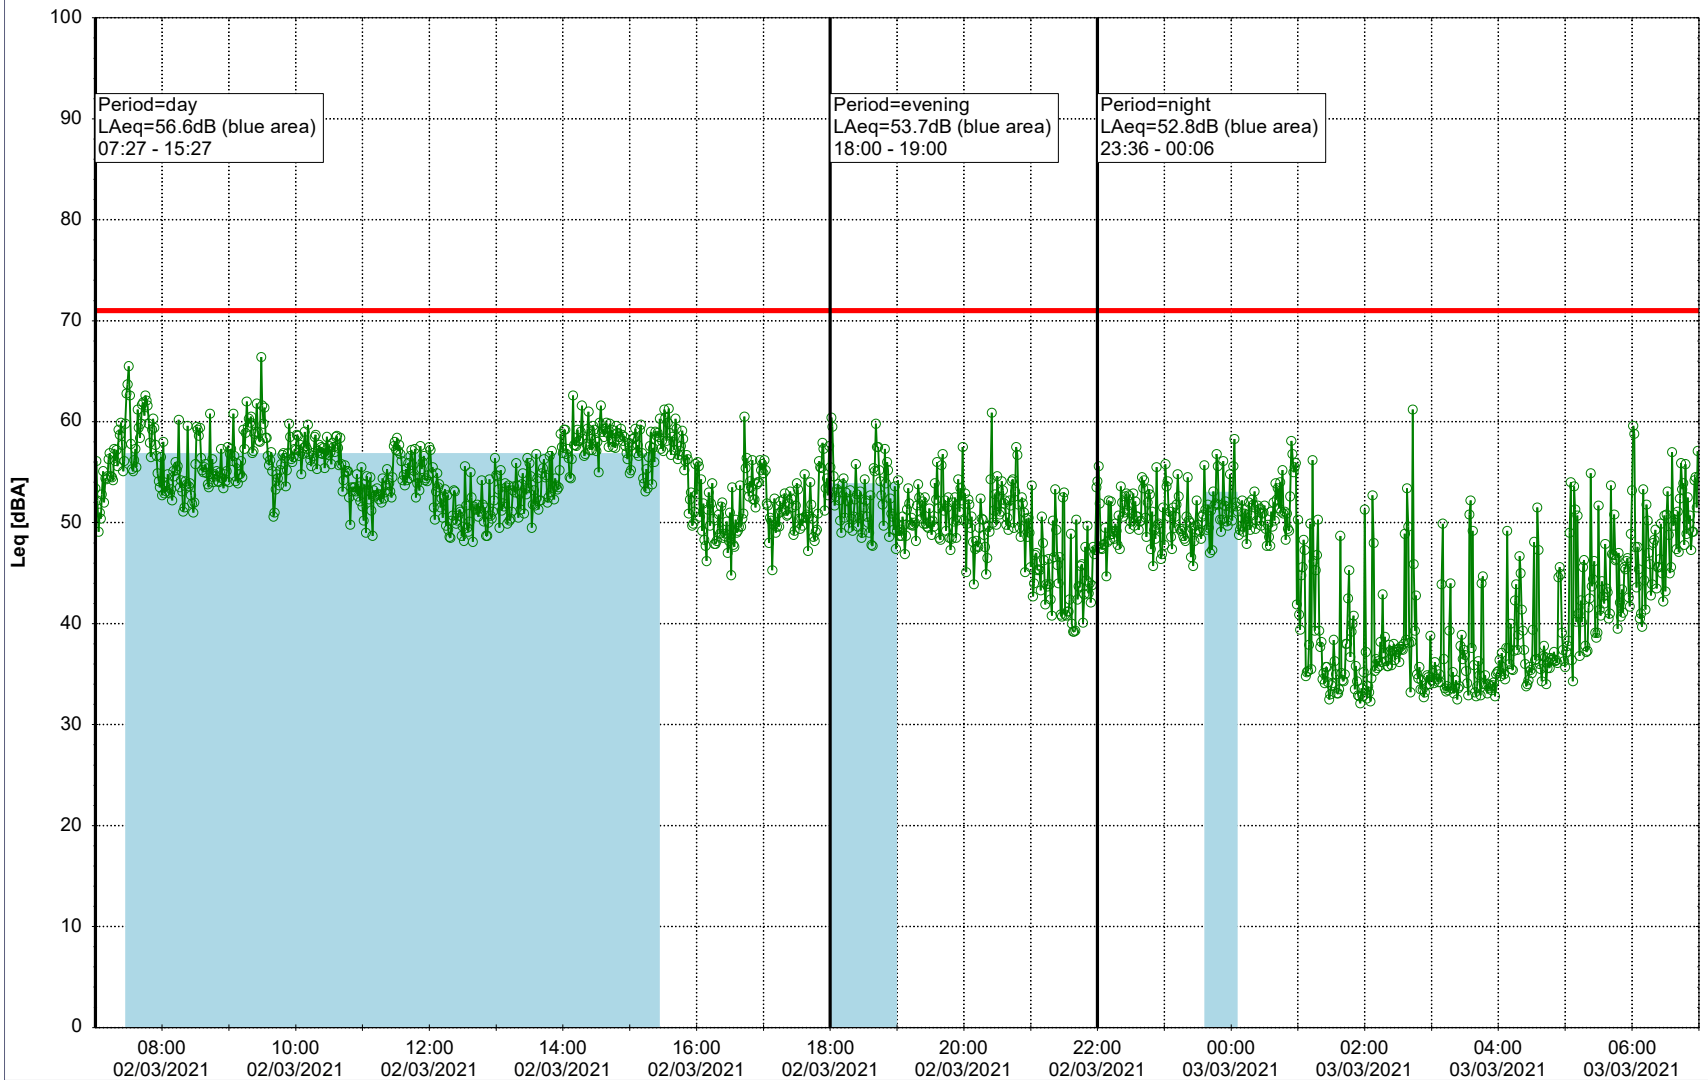

### Noise Time Related Diagram

01/03/2021  
02/03/2021

○ ○ ○ ○ NEL\_NS01

**Project:** Kronos Sydhavnen  
**Construction:** Ny Ellebjerg  
**Location:** N-V

Plan View

Remarks

...

### Noise Time Related Diagram

02/03/2021

03/03/2021

○ NEL\_NS01

**Project:** Kronos Sydhavnen  
**Construction:** Ny Ellebjerg  
**Location:** N-V

Plan View

Remarks

...