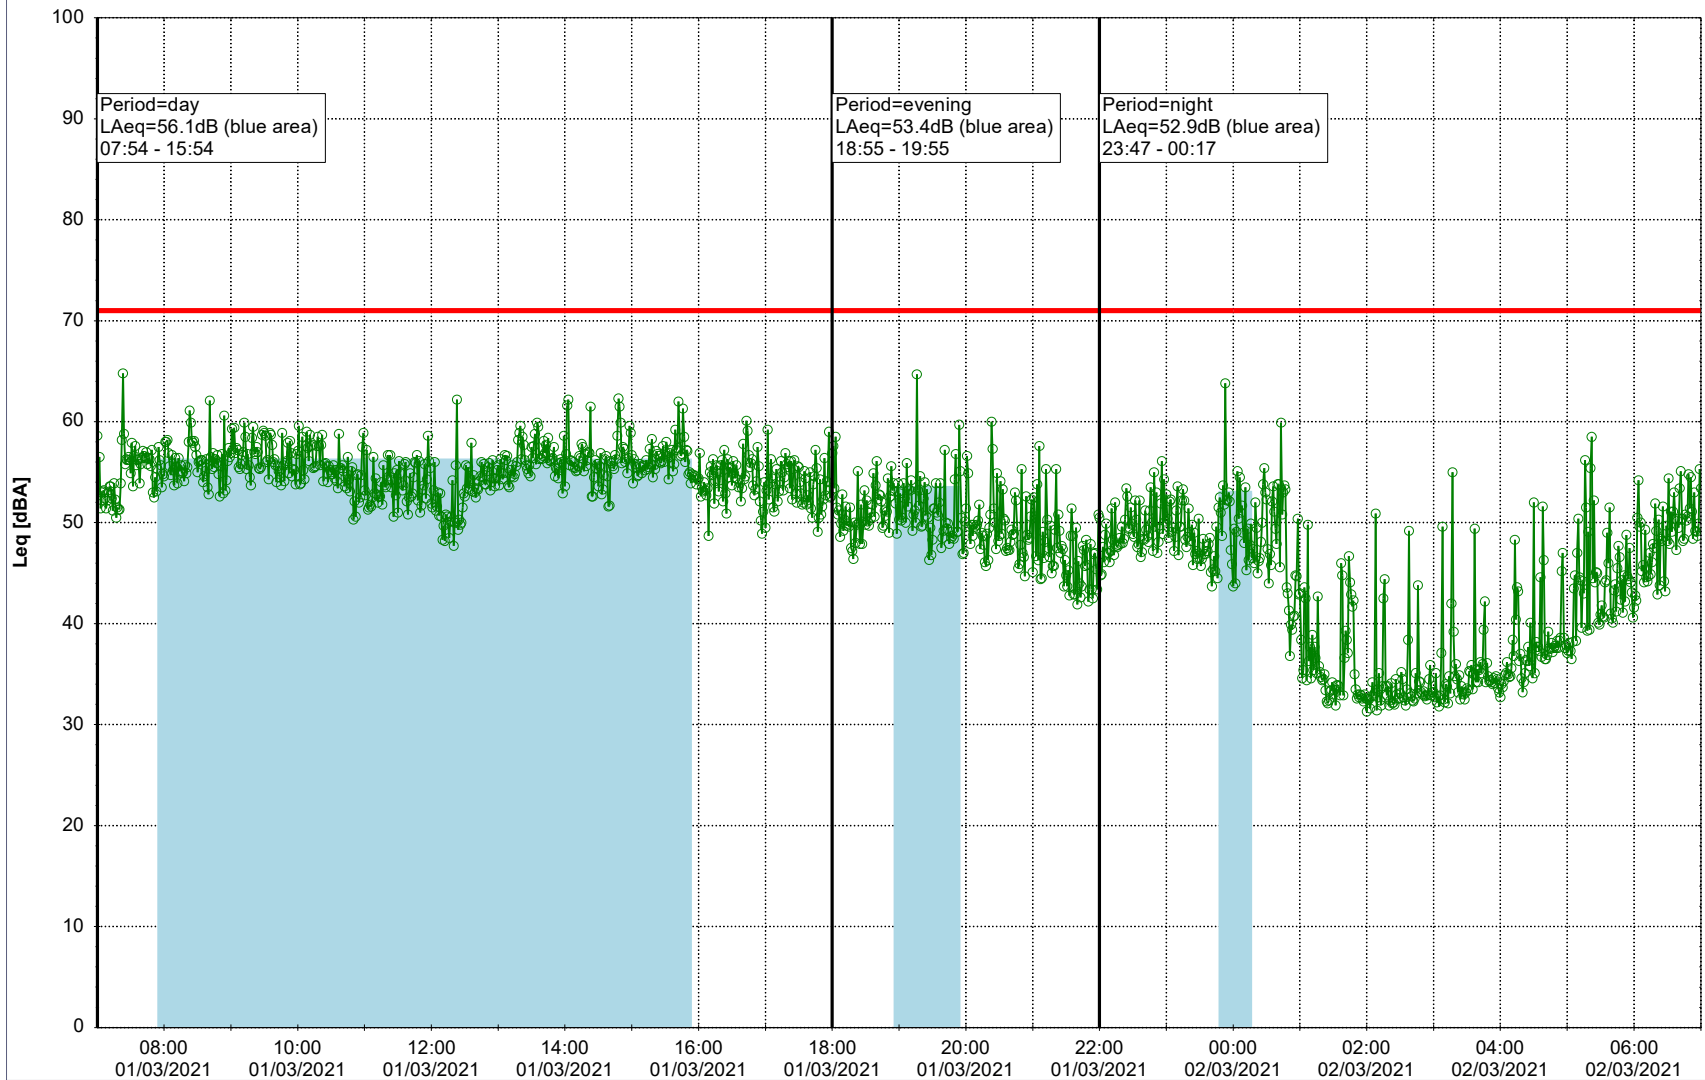

**Project:** Kronos Sydhavnen  
**Construction:** Ny Ellebjerg  
**Location:** N-V

Plan View

Remarks

...

### Noise Time Related Diagram

01/03/2021  
02/03/2021

○ ○ ○ ○ NEL\_NS01

**Project:** Kronos Sydhavnen  
**Construction:** Ny Ellebjerg  
**Location:** N-V

Plan View

Remarks

...

### Noise Time Related Diagram

02/03/2021

03/03/2021

○ NEL\_NS01

**Project:** Kronos Sydhavnen  
**Construction:** Ny Ellebjerg  
**Location:** N-V

Plan View

Remarks

...