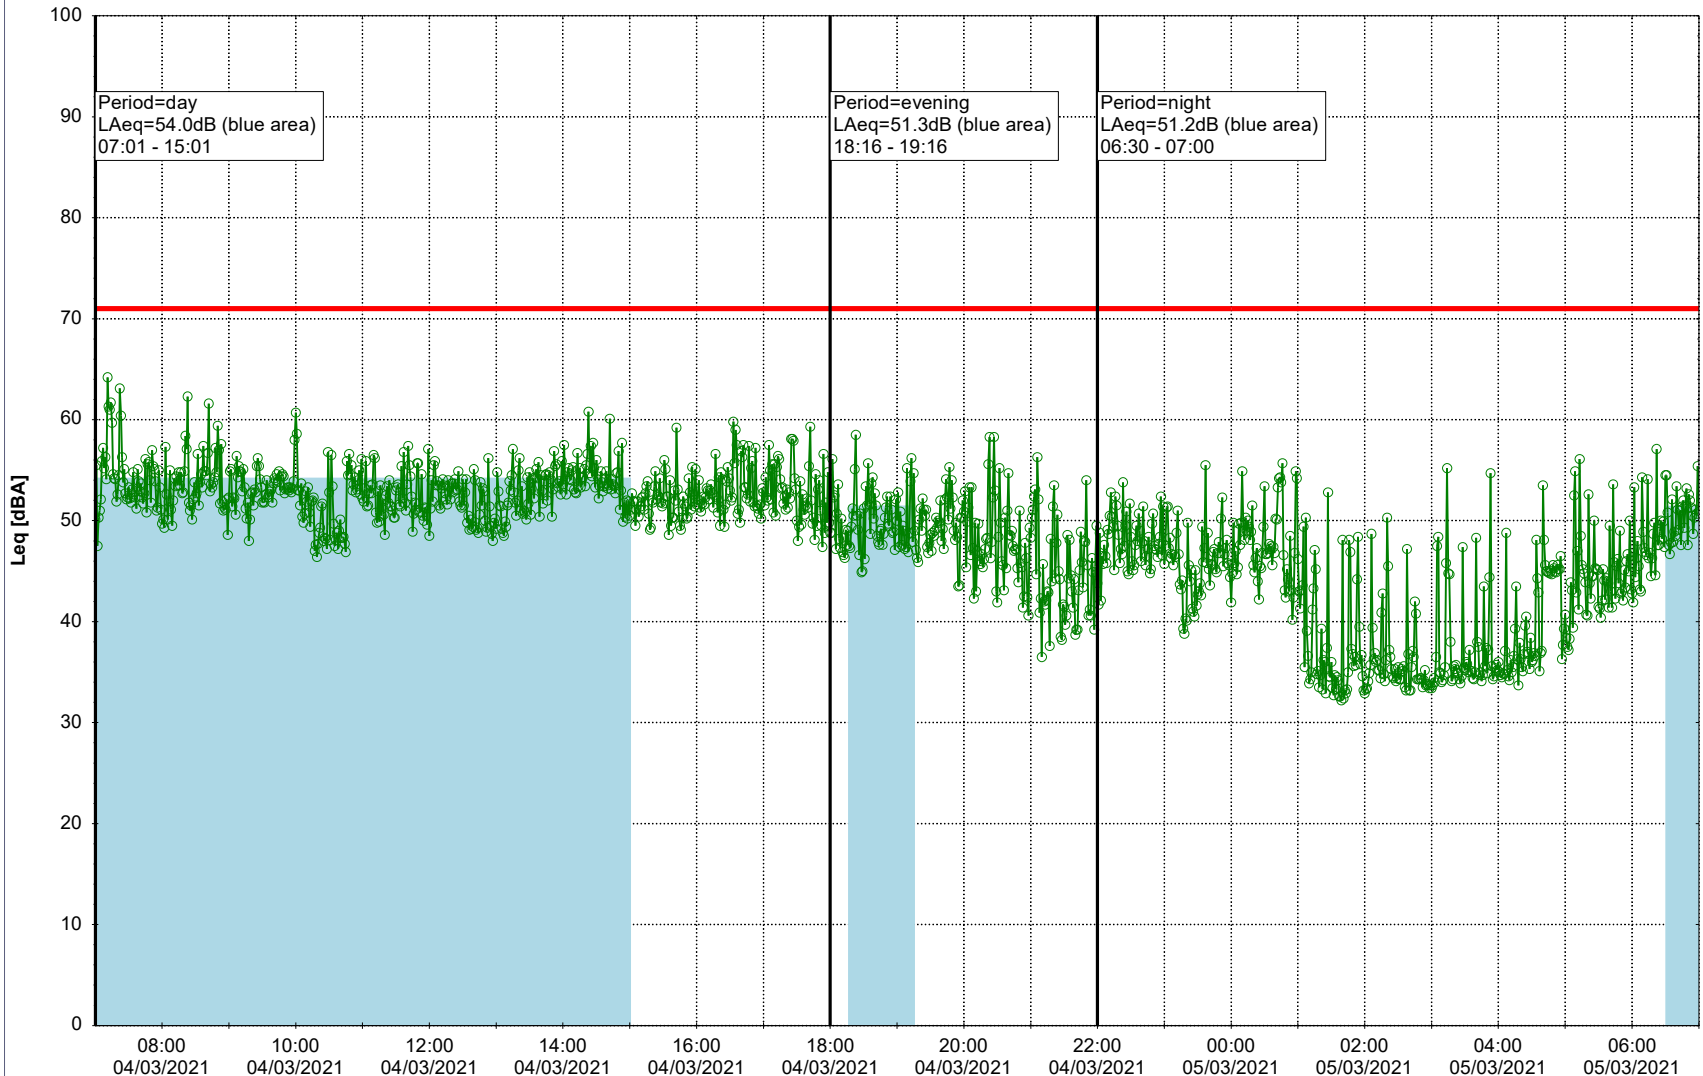

### Noise Time Related Diagram

03/03/2021

04/03/2021

○ ○ ○ ○ NEL\_NS01

**Project:** Kronos Sydhavnen  
**Construction:** Ny Ellebjerg  
**Location:** N-V

Plan View

Remarks

...

### Noise Time Related Diagram

04/03/2021  
05/03/2021

○ ○ ○ ○ NEL\_NS01

**Project:** Kronos Sydhavnen  
**Construction:** Ny Ellebjerg  
**Location:** N-V

05/03/2021  
06/03/2021

Plan View

Remarks

...