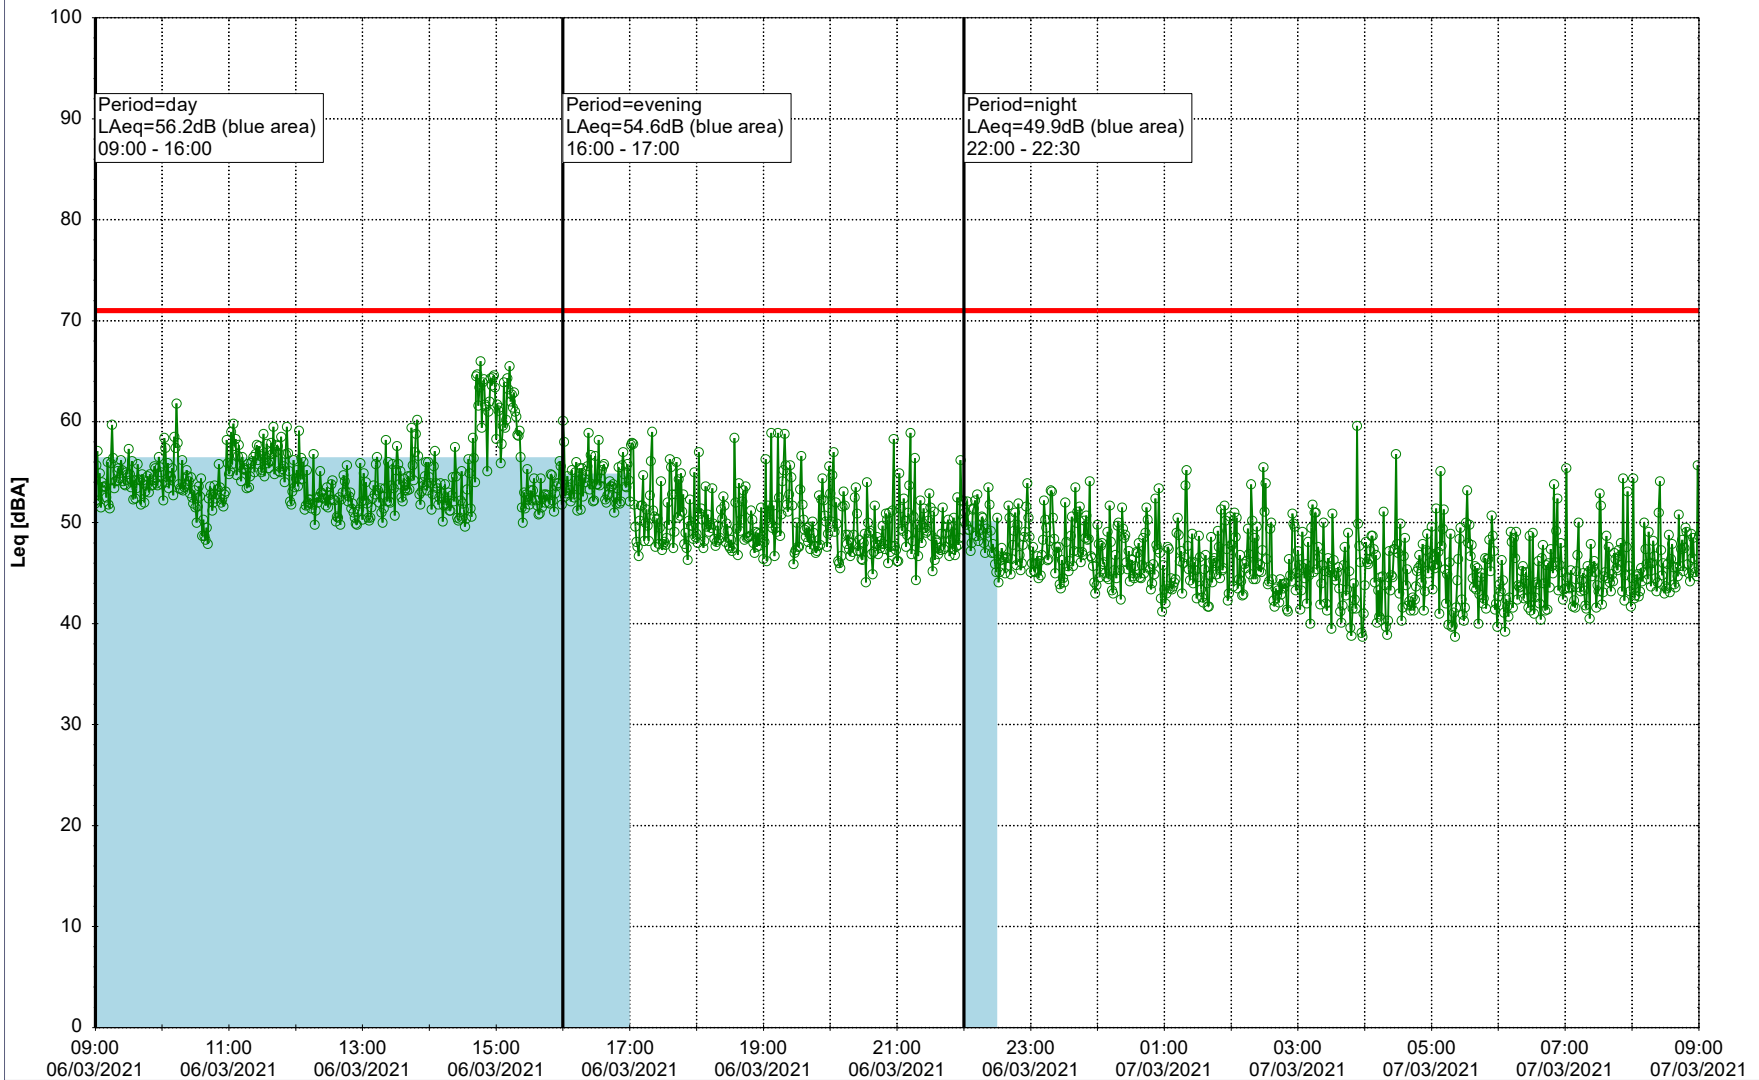

### Noise Time Related Diagram

○○○ NEL\_NS01

**Project:** Kronos Sydhavnen  
**Construction:** Ny Ellebjerg  
**Location:** N-V

Plan View

Remarks

...

### Noise Time Related Diagram

06/03/2021  
07/03/2021

○ ○ ○ ○ NEL\_NS01

**Project:** Kronos Sydhavnen  
**Construction:** Ny Ellebjerg  
**Location:** N-V

Plan View

Remarks

...