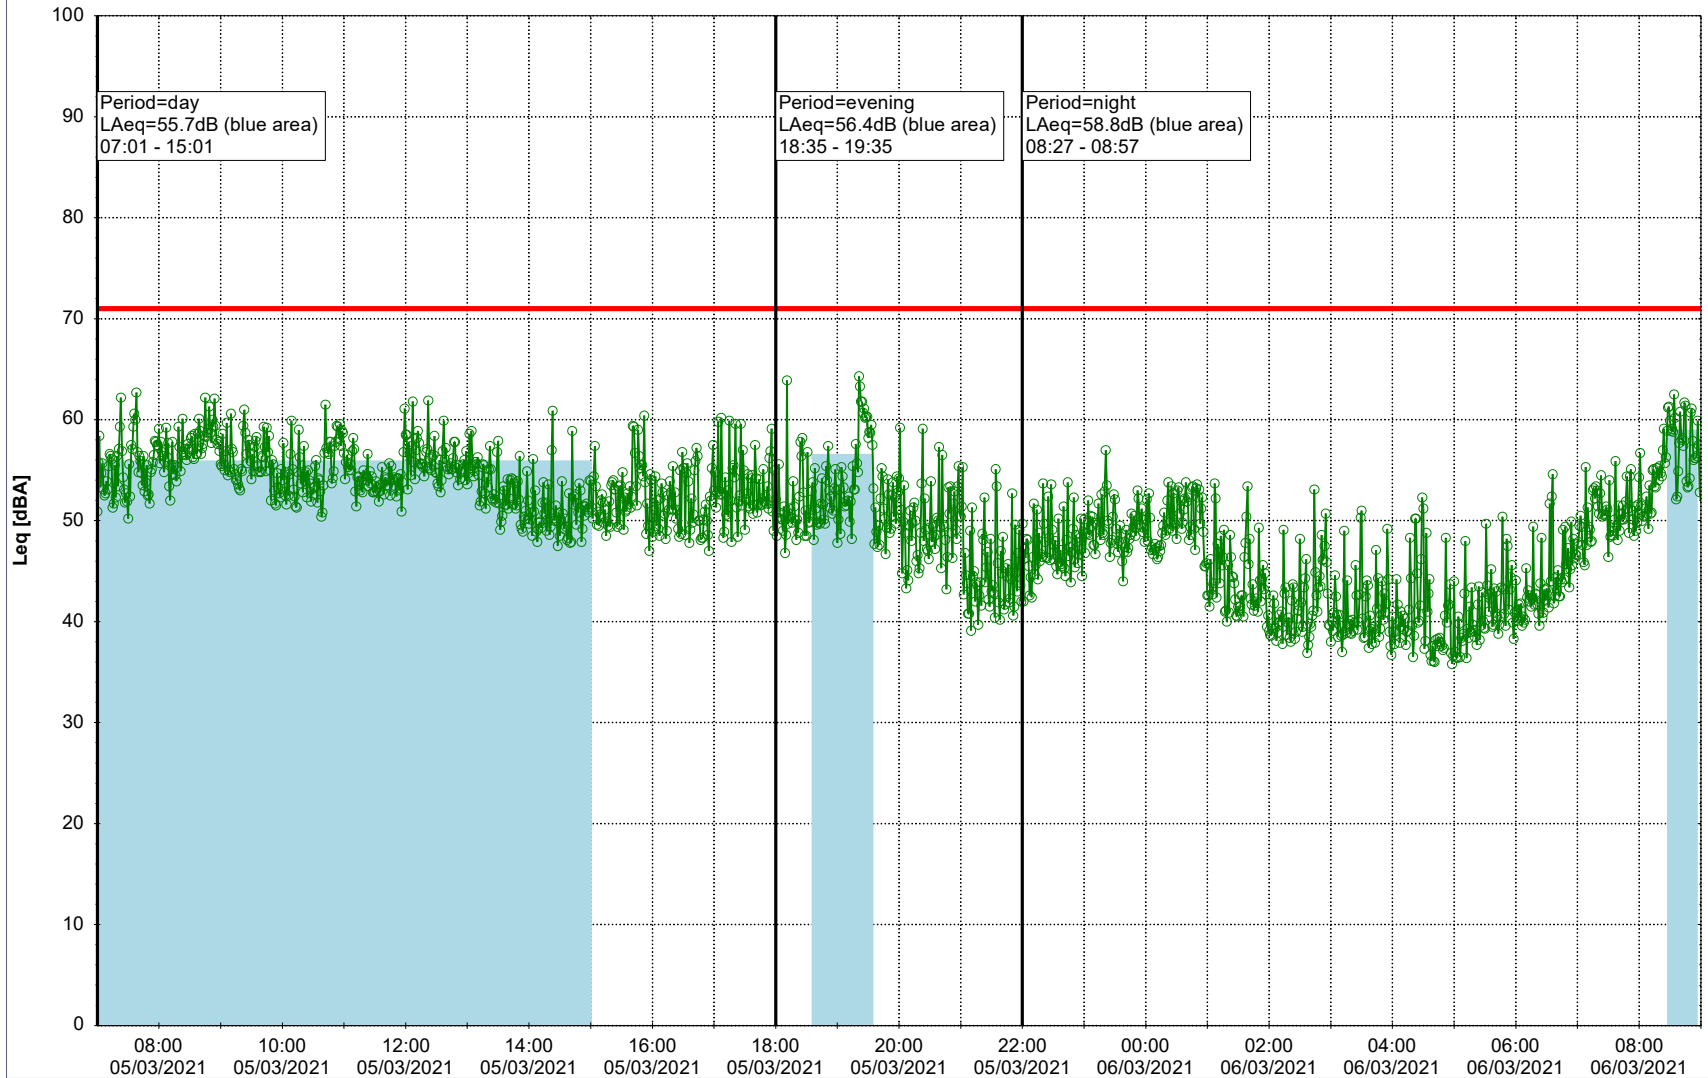

### Noise Time Related Diagram

04/03/2021  
05/03/2021

○ ○ ○ ○ NEL\_NS01

**Project:** Kronos Sydhavnen  
**Construction:** Ny Ellebjerg  
**Location:** N-V

05/03/2021  
06/03/2021

Plan View

Remarks

...

### Noise Time Related Diagram

○○○ NEL\_NS01

**Project:** Kronos Sydhavnen  
**Construction:** Ny Ellebjerg  
**Location:** N-V

Plan View

Remarks

...