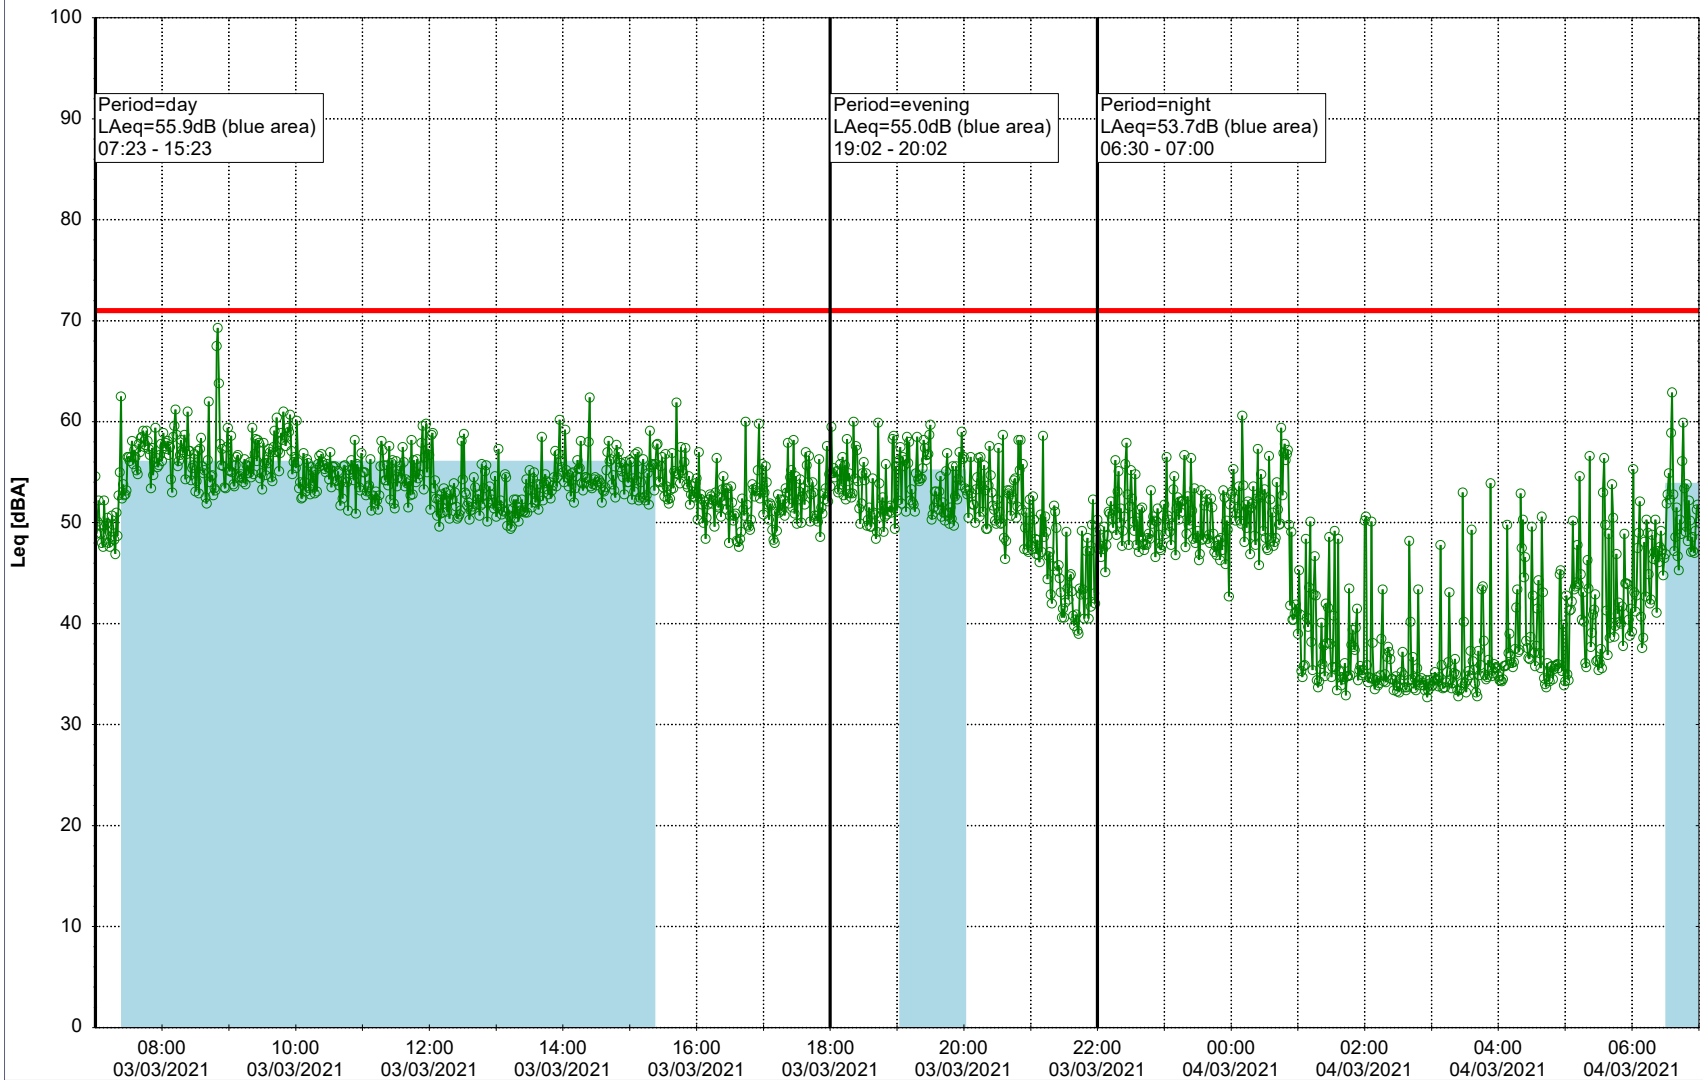

### Noise Time Related Diagram

02/03/2021

03/03/2021

○ NEL\_NS01

**Project:** Kronos Sydhavnen  
**Construction:** Ny Ellebjerg  
**Location:** N-V

Plan View

Remarks

...

### Noise Time Related Diagram

03/03/2021

04/03/2021

○ ○ ○ ○ NEL\_NS01

**Project:** Kronos Sydhavnen  
**Construction:** Ny Ellebjerg  
**Location:** N-V

Plan View

Remarks

...

### Noise Time Related Diagram

04/03/2021  
05/03/2021

○ ○ ○ ○ NEL\_NS01

**Project:** Kronos Sydhavnen  
**Construction:** Ny Ellebjerg  
**Location:** N-V

05/03/2021  
06/03/2021

Plan View

Remarks

...