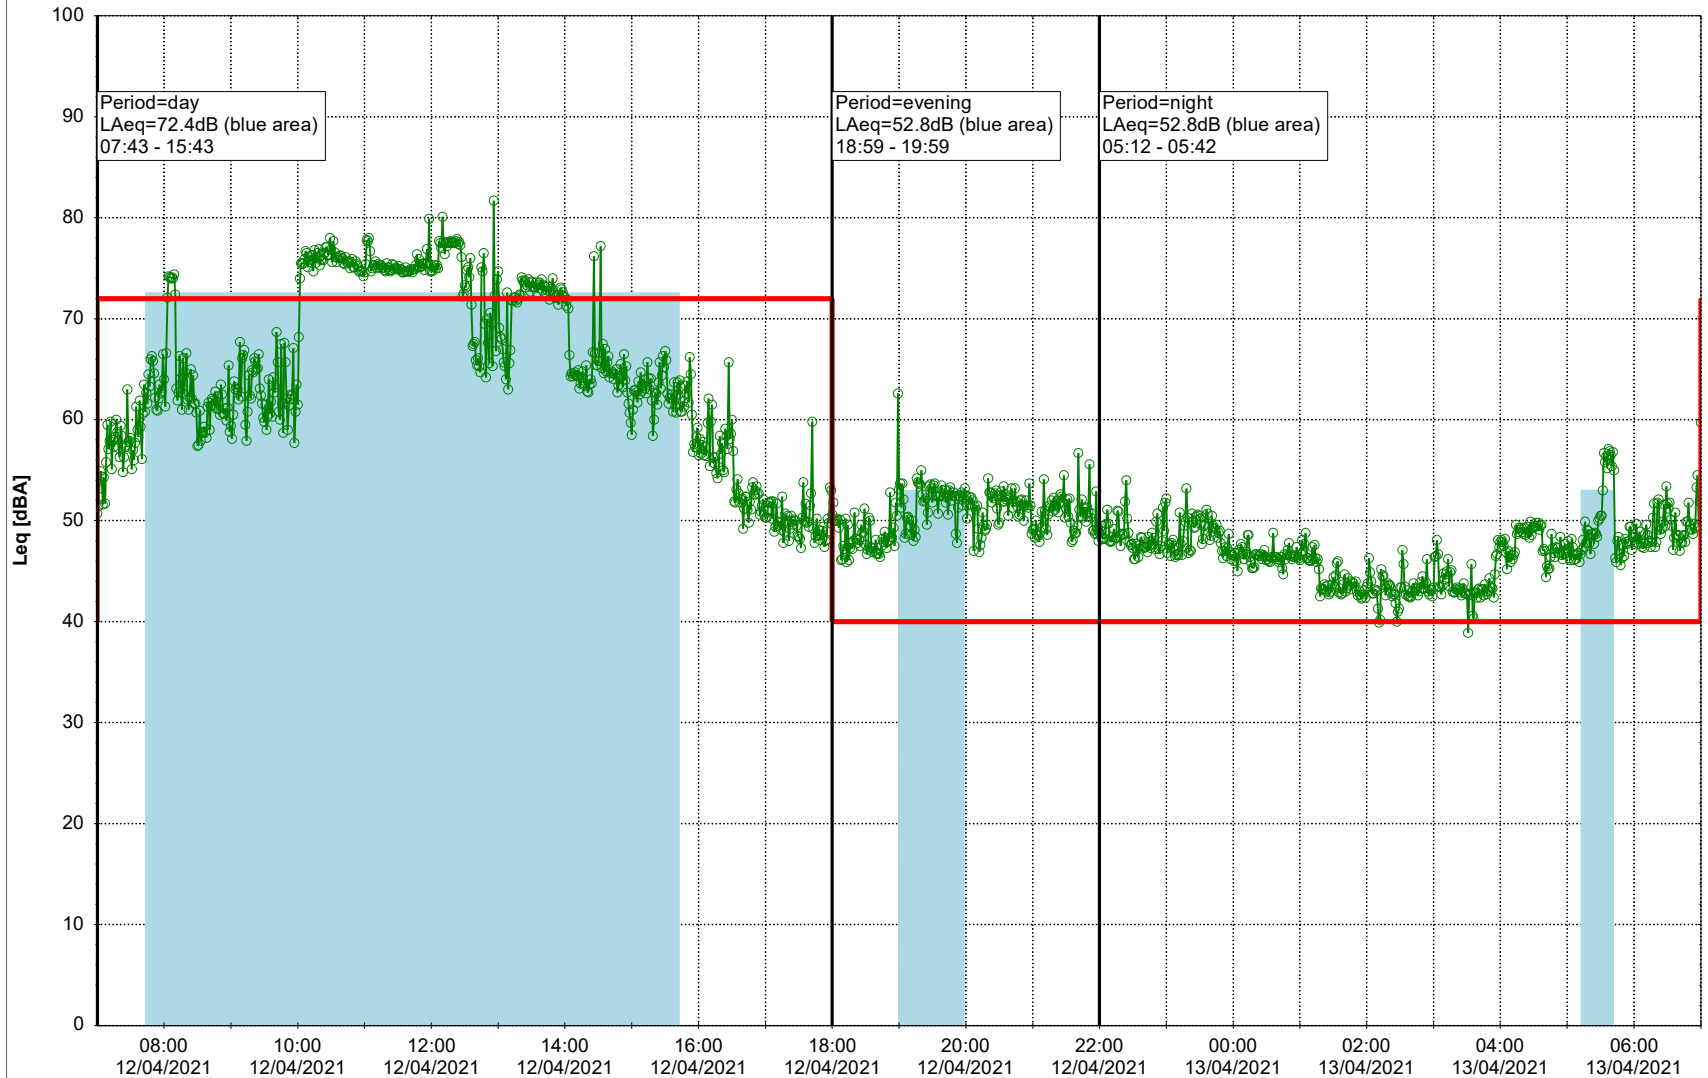

**Project:** Kronos Sydhavnen  
**Construction:** Mozarts Plads  
**Location:** N-V

Plan View

Remarks

...

### Noise Time Related Diagram

12/04/2021  
13/04/2021

○○○ MOP\_NS01

**Project:** Kronos Sydhavnen  
**Construction:** Mozarts Plads  
**Location:** N-V

Plan View

Remarks

...