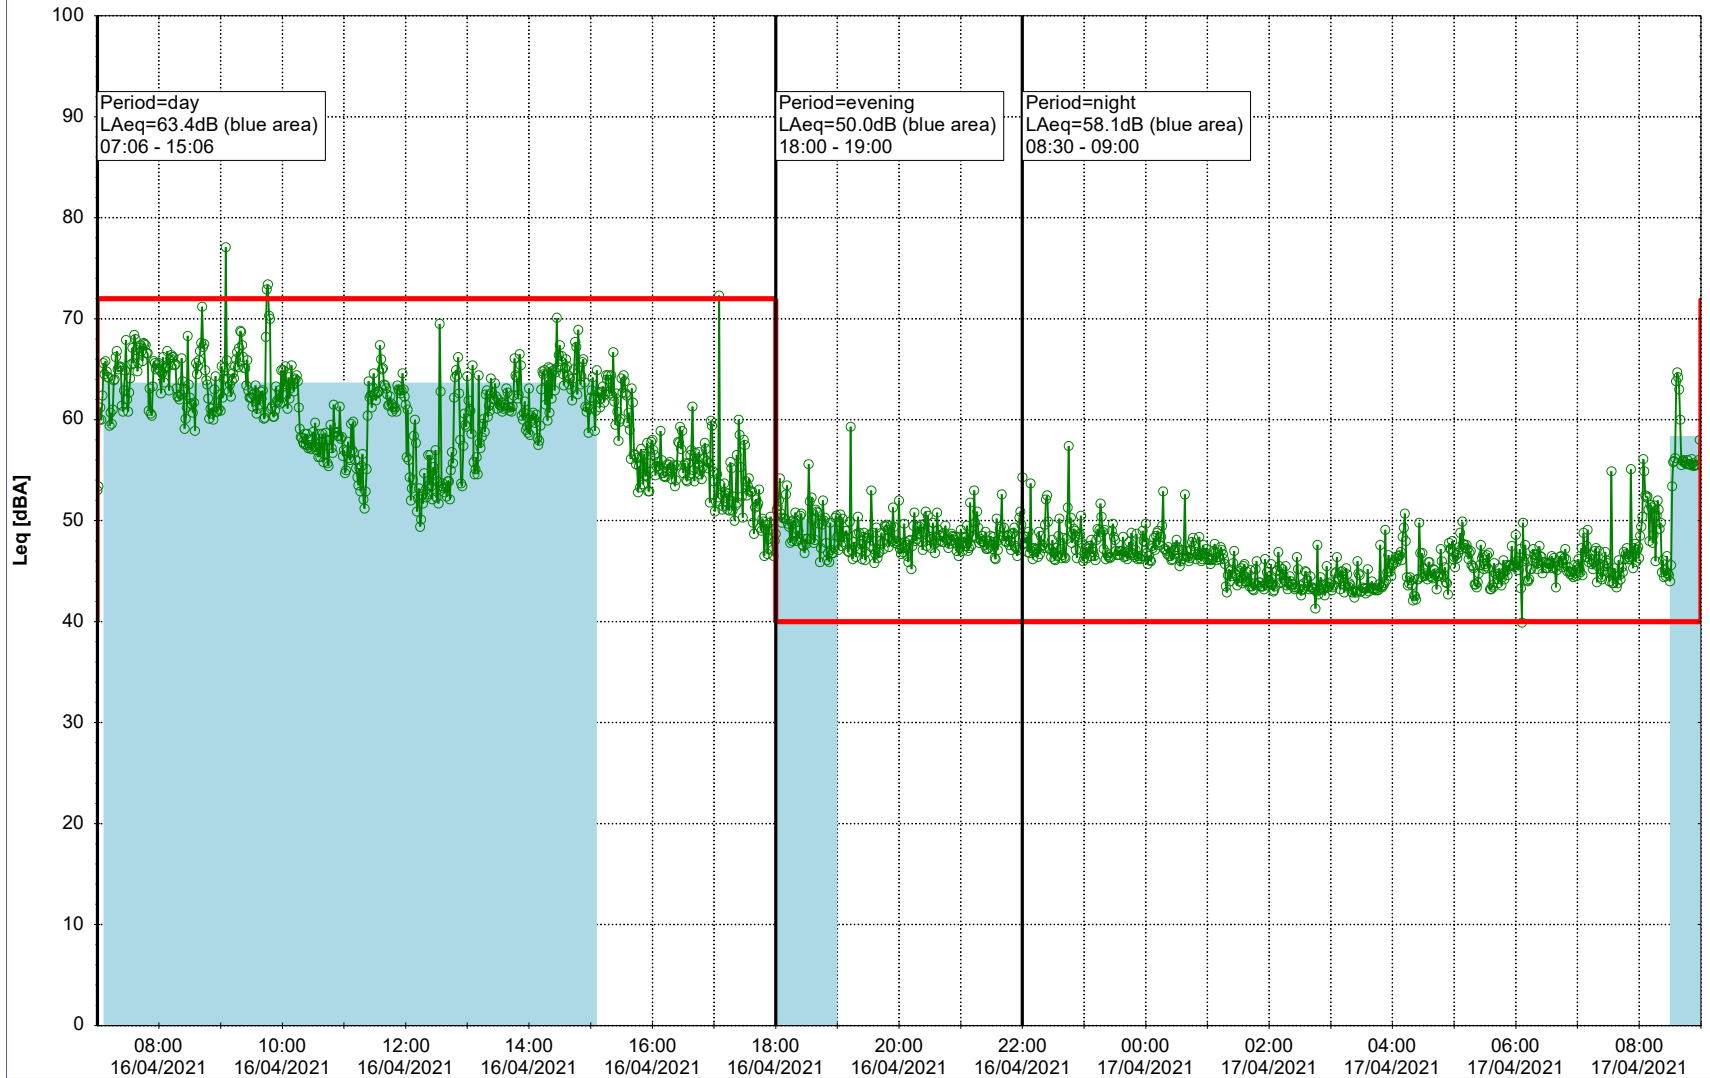

### Noise Time Related Diagram

○○○○ MOP\_NS01

**Project:** Kronos Sydhavnen  
**Construction:** Mozarts Plads  
**Location:** N-V

Plan View

Remarks

- Tegholmen