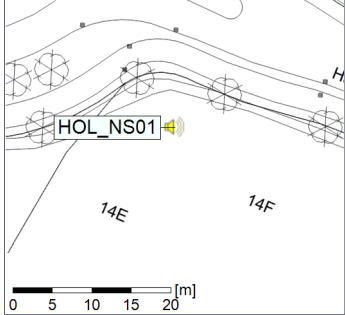

### Noise Time Related Diagram

06/05/2021  
07/05/2021

○ ○ ○ ○ HOL\_NS01

**Project:** Kronos Sydhavnen  
**Construction:** Havneholmen  
**Location:** N-V

Plan View

Remarks

...

### Noise Time Related Diagram

07/05/2021  
08/05/2021

○ ○ ○ ○ HOL\_NS01

**Project:** Kronos Sydhavnen  
**Construction:** Havneholmen  
**Location:** N-V

Plan View

Remarks

- Tegholmen