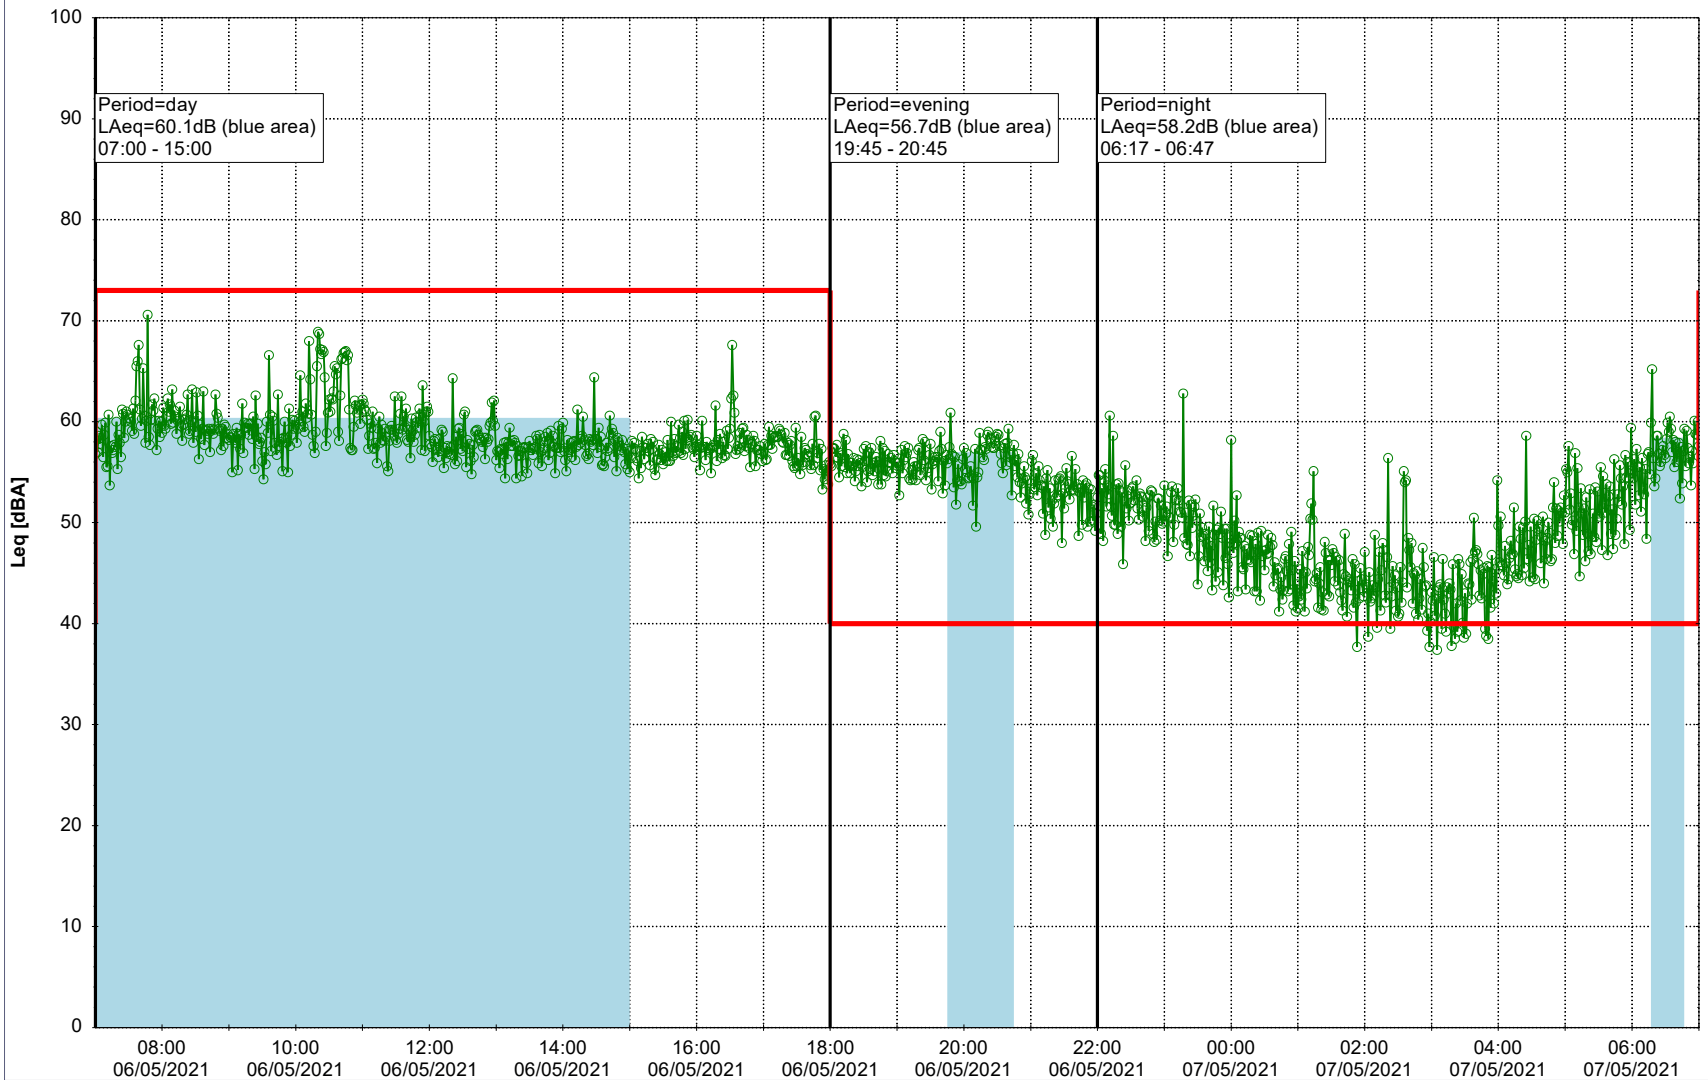

### Noise Time Related Diagram

05/05/2021  
06/05/2021

○ ○ ○ ○ HOL\_NS01

**Project:** Kronos Sydhavnen  
**Construction:** Havneholmen  
**Location:** N-V

Plan View

Remarks

...

### Noise Time Related Diagram

06/05/2021  
07/05/2021

○ ○ ○ ○ HOL\_NS01

**Project:** Kronos Sydhavnen  
**Construction:** Havneholmen  
**Location:** N-V

Plan View

Remarks

...