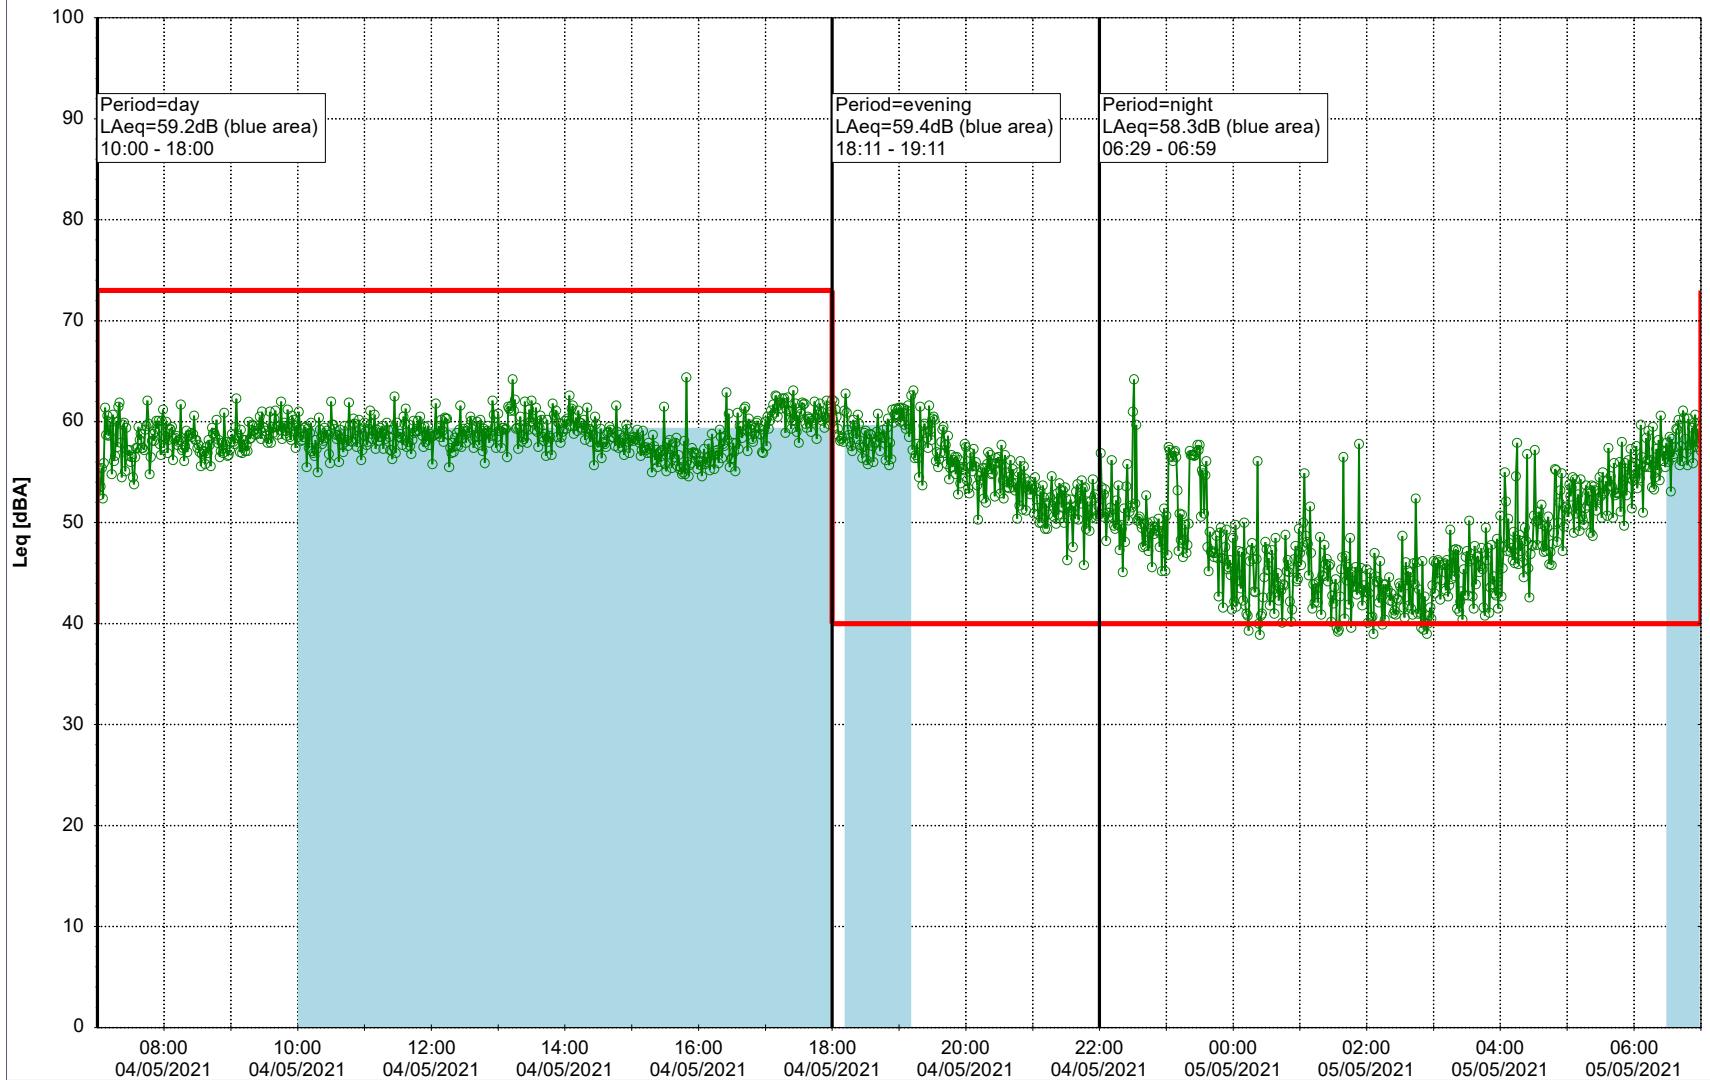

### Noise Time Related Diagram

03/05/2021  
04/05/2021

○ ○ ○ ○ HOL\_NS01

**Project:** Kronos Sydhavnen  
**Construction:** Havneholmen  
**Location:** N-V

Plan View

Remarks

...

### Noise Time Related Diagram

04/05/2021  
05/05/2021

○ ○ ○ ○ HOL\_NS01

**Project:** Kronos Sydhavnen  
**Construction:** Havneholmen  
**Location:** N-V

Plan View

Remarks

...