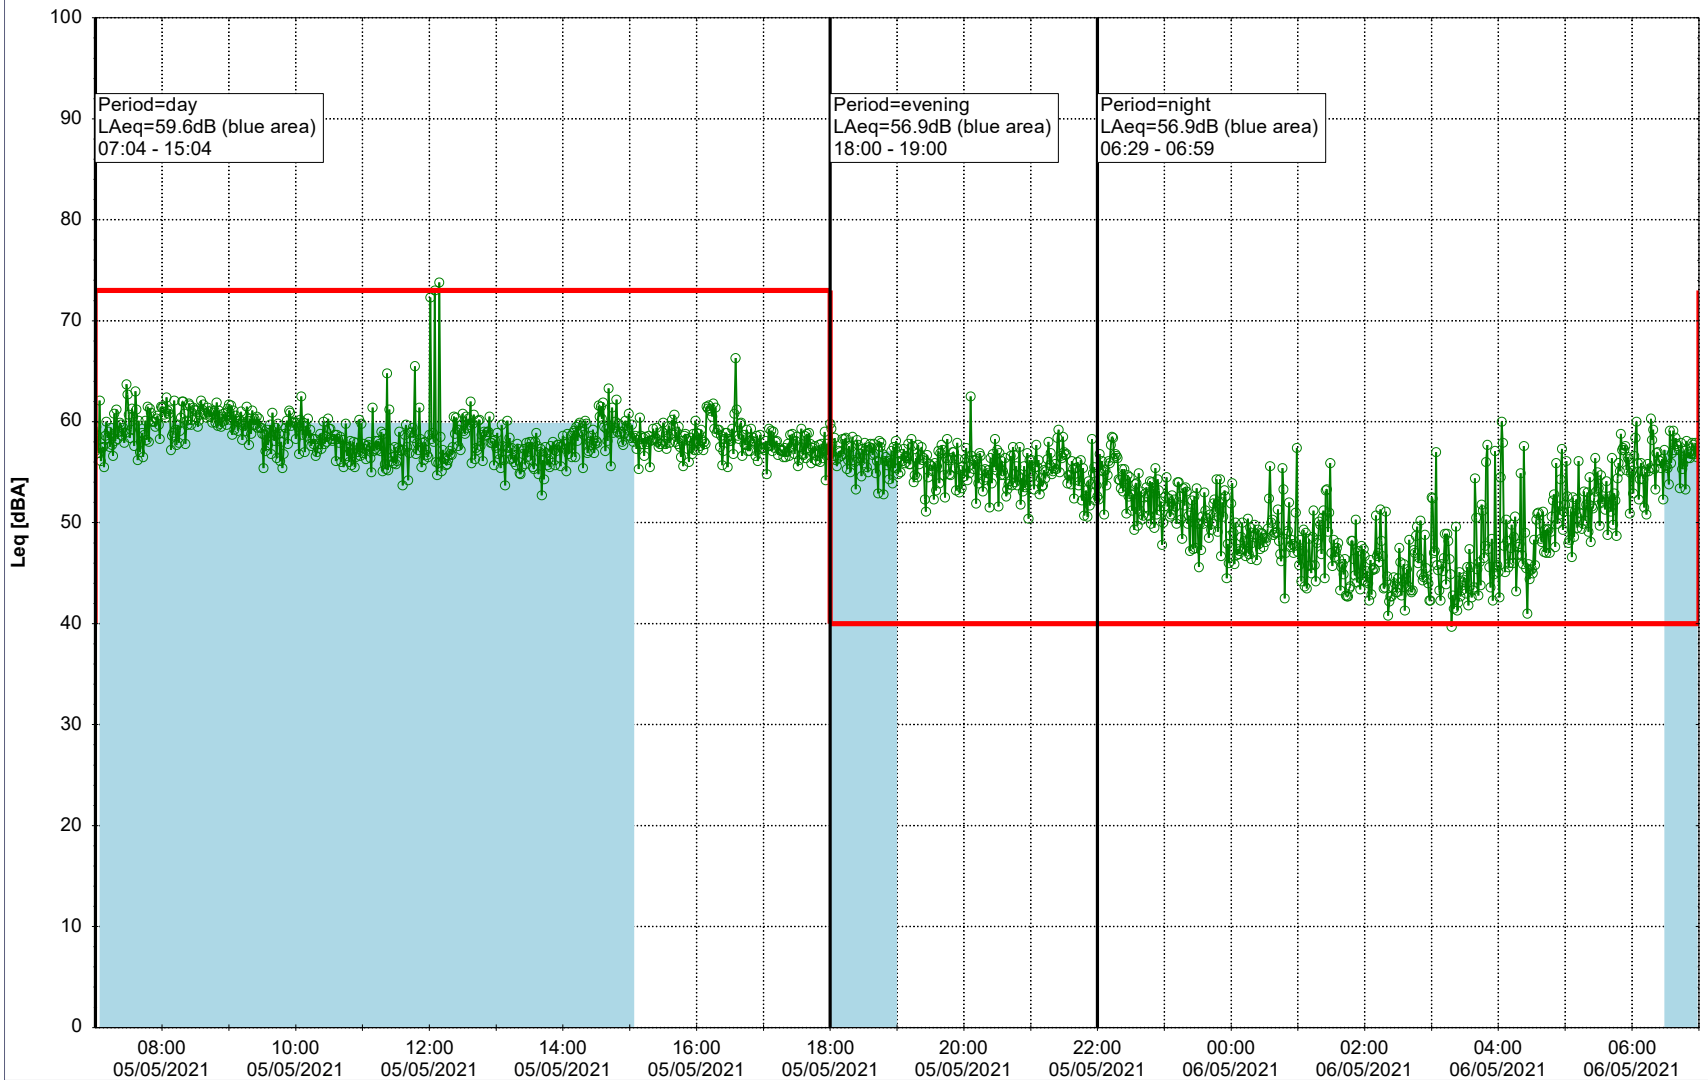

### Noise Time Related Diagram

04/05/2021  
05/05/2021

○ ○ ○ ○ HOL\_NS01

**Project:** Kronos Sydhavnen  
**Construction:** Havneholmen  
**Location:** N-V

Plan View

Remarks

...

### Noise Time Related Diagram

05/05/2021  
06/05/2021

○ ○ ○ ○ HOL\_NS01

**Project:** Kronos Sydhavnen  
**Construction:** Havneholmen  
**Location:** N-V

Plan View

Remarks

...