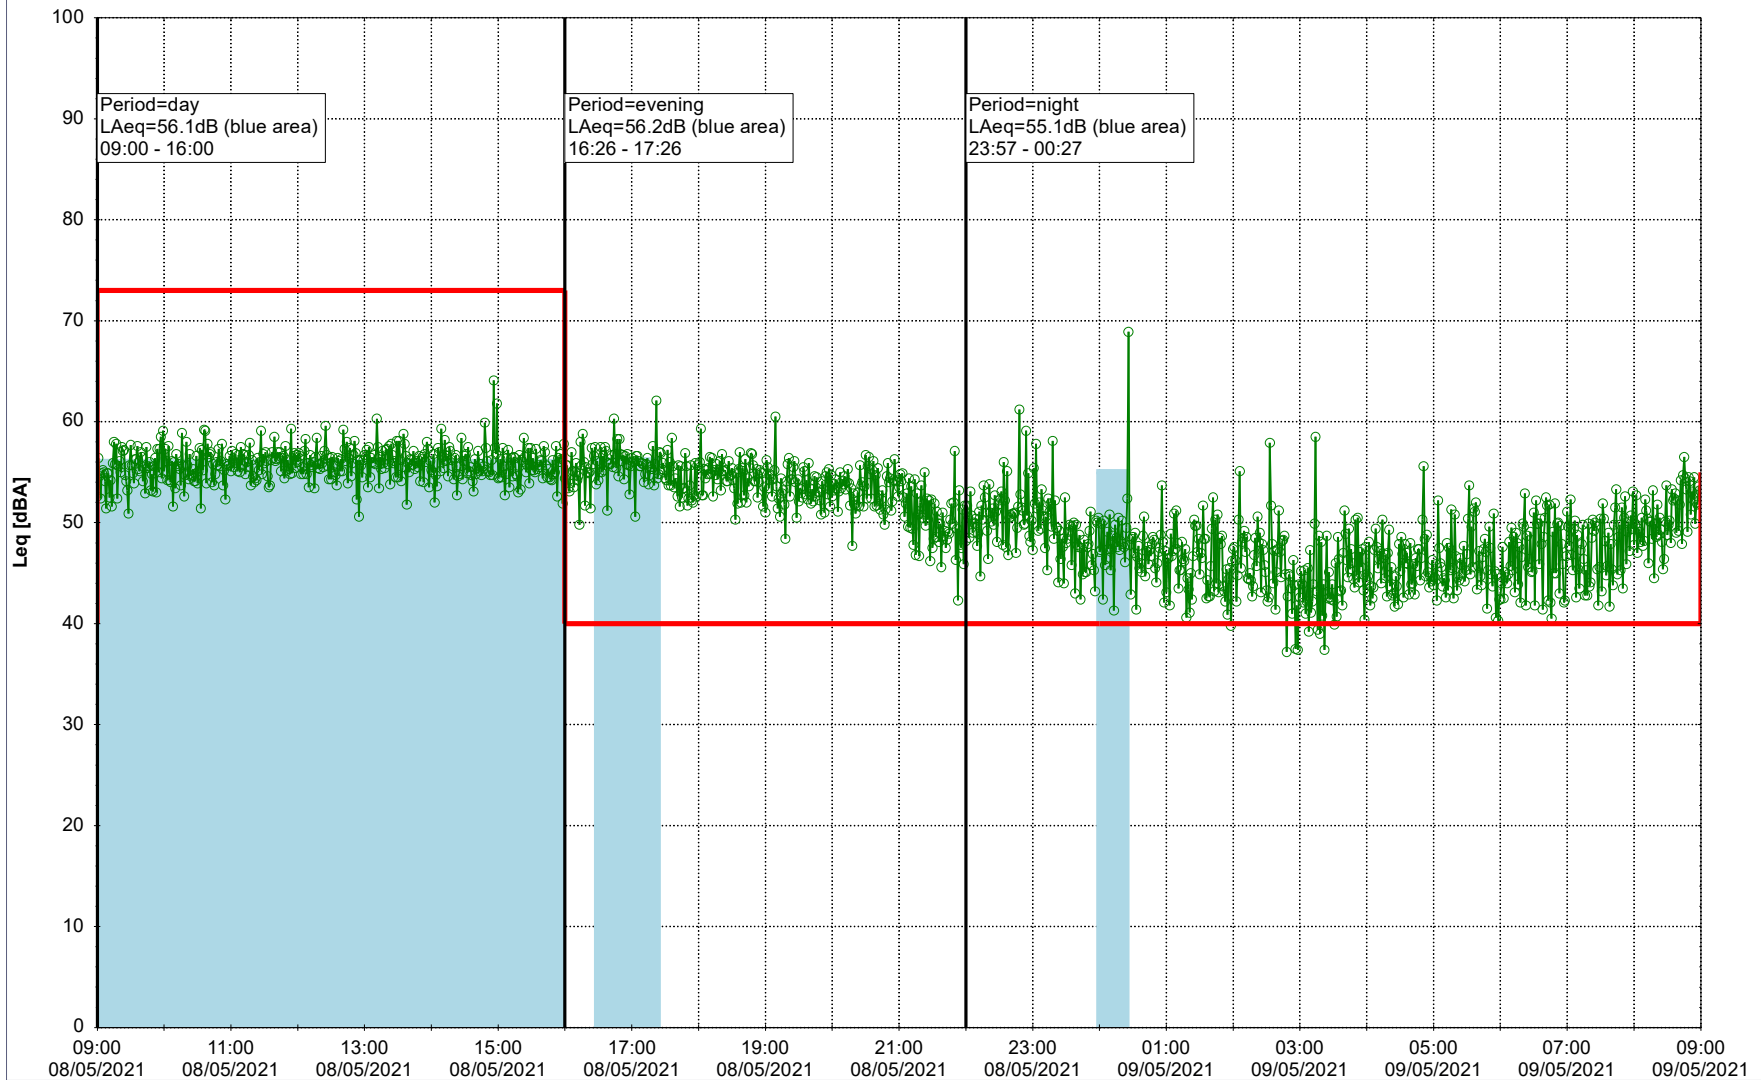

### Noise Time Related Diagram

07/05/2021  
08/05/2021

○ ○ ○ ○ HOL\_NS01

**Project:** Kronos Sydhavnen  
**Construction:** Havneholmen  
**Location:** N-V

Plan View

Remarks

- Tegholmen

### Noise Time Related Diagram

08/05/2021  
09/05/2021

○ ○ ○ ○ HOL\_NS01

**Project:** Kronos Sydhavnen  
**Construction:** Havneholmen  
**Location:** N-V

Plan View

Remarks

...