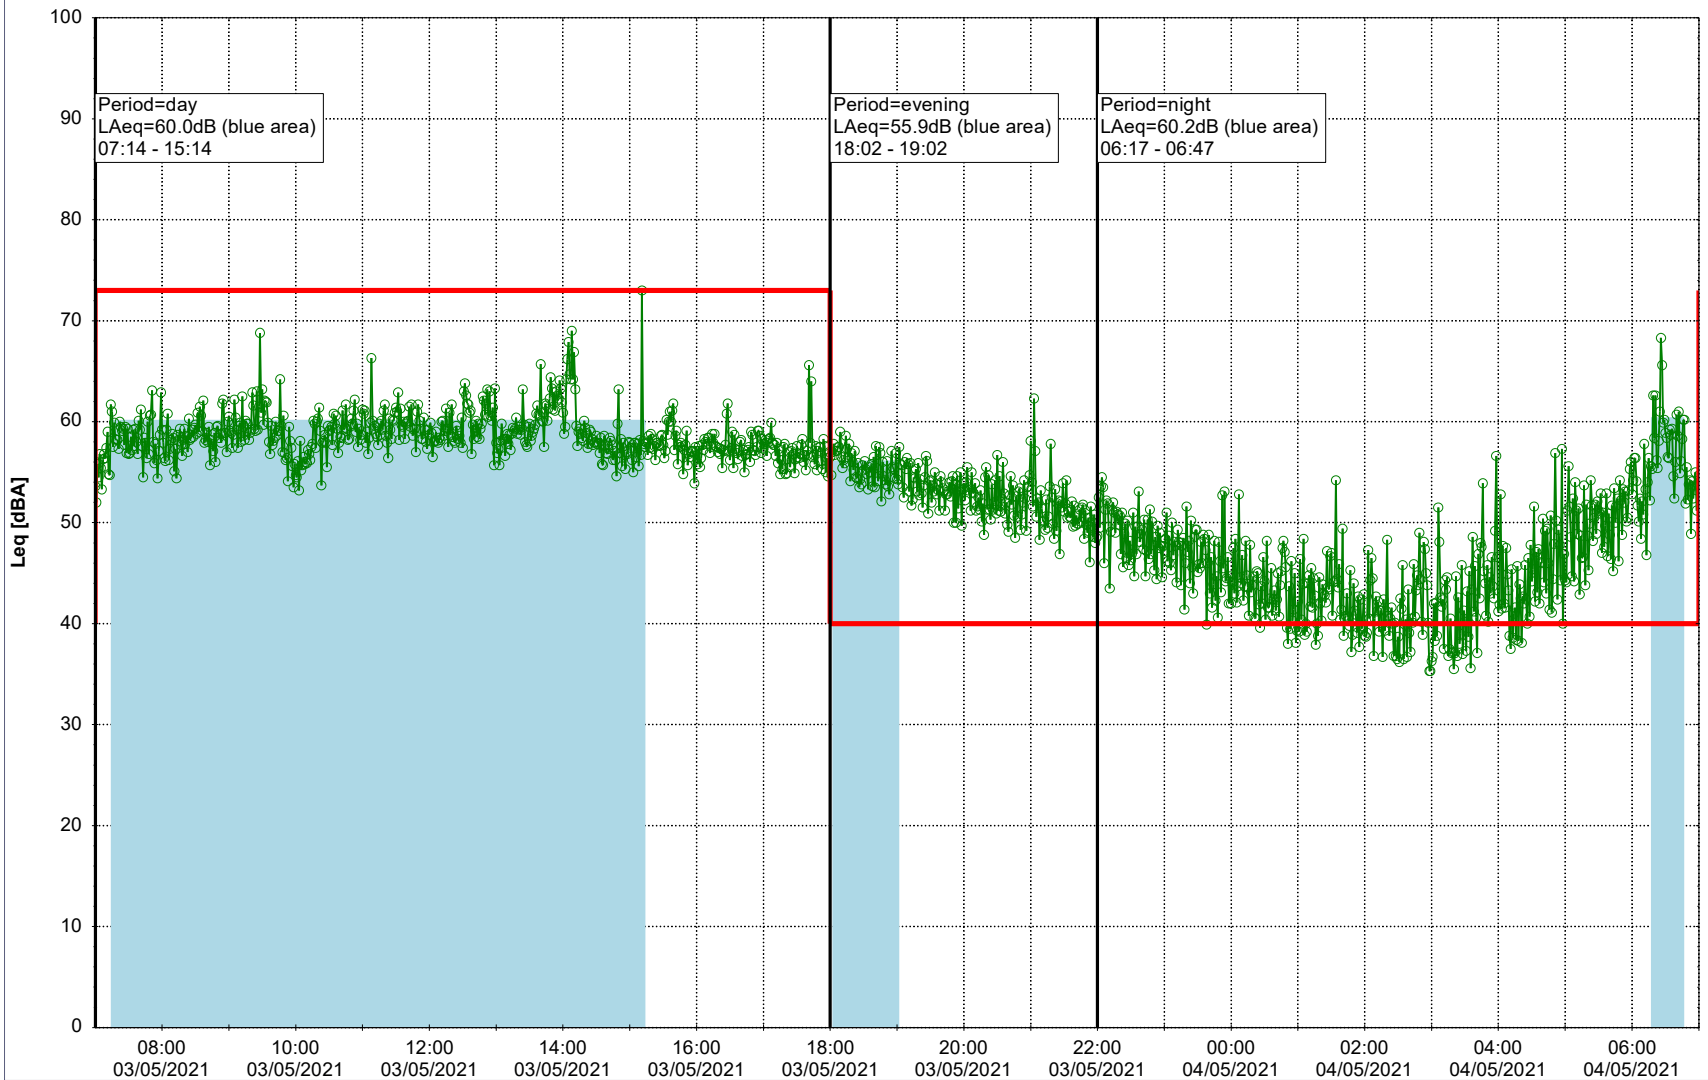

**Project:** Kronos Sydhavnen  
**Construction:** Havneholmen  
**Location:** N-V

Plan View

Remarks

...

### Noise Time Related Diagram

03/05/2021  
04/05/2021

○ ○ ○ ○ HOL\_NS01

**Project:** Kronos Sydhavnen  
**Construction:** Havneholmen  
**Location:** N-V

Plan View

Remarks

...

### Noise Time Related Diagram

04/05/2021  
05/05/2021

○ ○ ○ ○ HOL\_NS01

**Project:** Kronos Sydhavnen  
**Construction:** Havneholmen  
**Location:** N-V

Plan View

Remarks

...