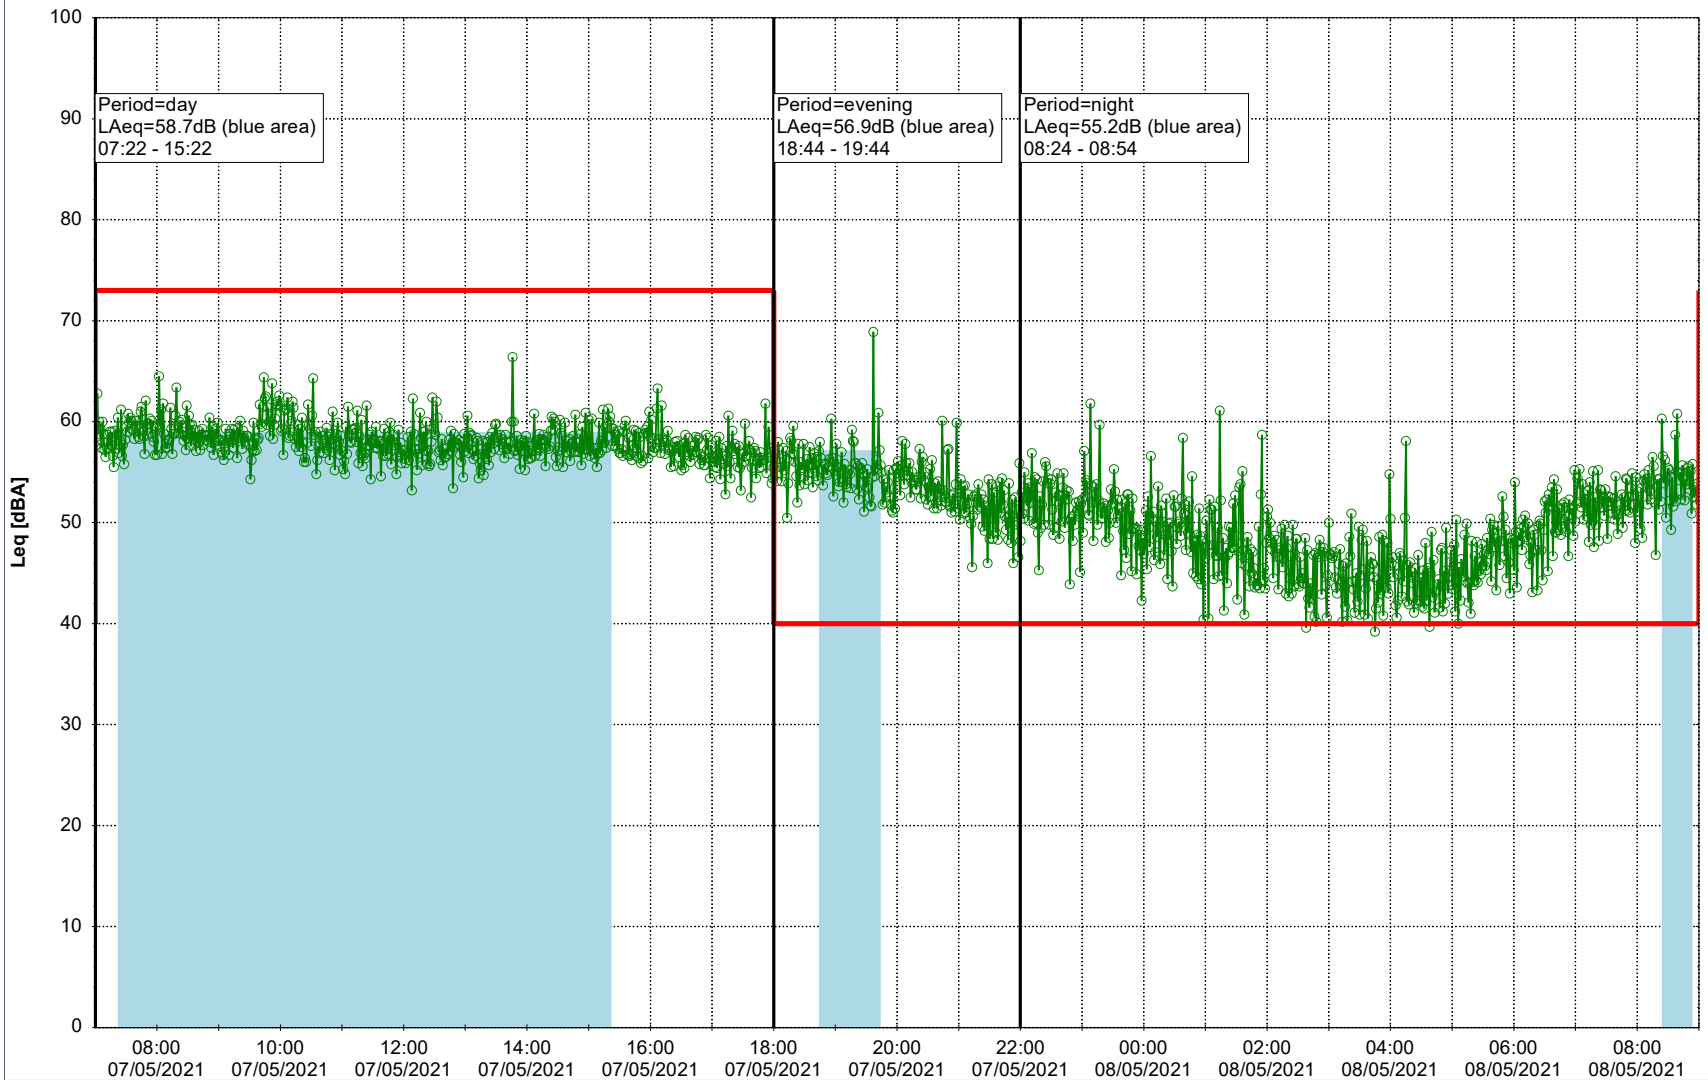

### Noise Time Related Diagram

06/05/2021  
07/05/2021

○ ○ ○ ○ HOL\_NS01

**Project:** Kronos Sydhavnen  
**Construction:** Havneholmen  
**Location:** N-V

Plan View

Remarks

...

### Noise Time Related Diagram

07/05/2021  
08/05/2021

○ ○ ○ ○ HOL\_NS01

**Project:** Kronos Sydhavnen  
**Construction:** Havneholmen  
**Location:** N-V

Plan View

Remarks

- Tegholmen