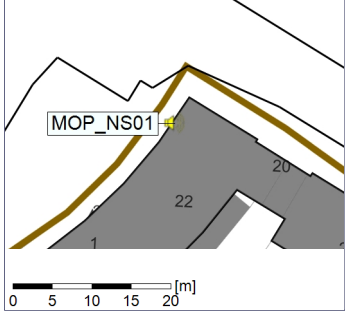

### Noise Time Related Diagram

08/02/2023  
09/02/2023

○○○○ MOP\_NS01

**Project:** Kronos Sydhavnen  
**Construction:** Mozarts Plads  
**Location:** N-V

Plan View

Remarks

...