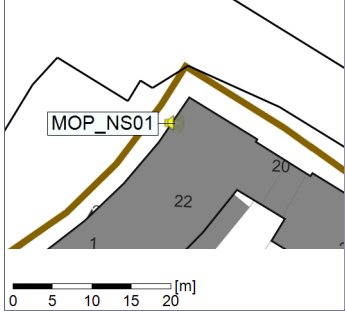

### Noise Time Related Diagram

07/02/2023  
08/02/2023

○○○○ MOP\_NS01

**Project:** Kronos Sydhavnen  
**Construction:** Mozarts Plads  
**Location:** N-V

Plan View

Remarks

...