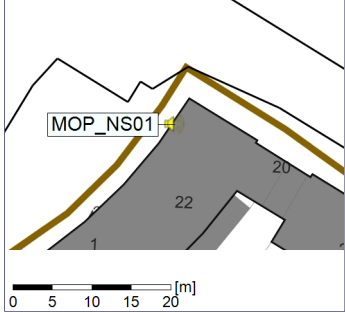

### Noise Time Related Diagram

09/02/2023  
10/02/2023

○○○○ MOP\_NS01

**Project:** Kronos Sydhavnen  
**Construction:** Mozarts Plads  
**Location:** N-V

Plan View

Remarks

...