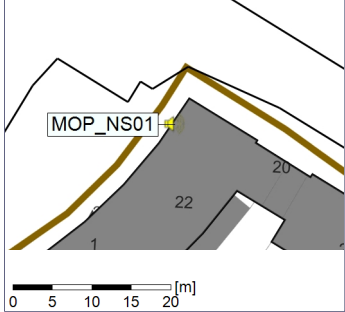

### Noise Time Related Diagram

11/02/2023  
12/02/2023

○○○○ MOP\_NS01

**Project:** Kronos Sydhavnen  
**Construction:** Mozarts Plads  
**Location:** N-V

Plan View

Remarks

...