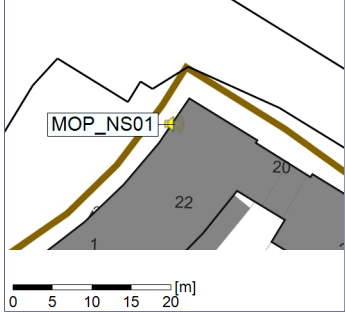

### Noise Time Related Diagram

06/02/2023  
07/02/2023

○○○○ MOP\_NS01

**Project:** Kronos Sydhavnen  
**Construction:** Mozarts Plads  
**Location:** N-V

Plan View

Remarks

...