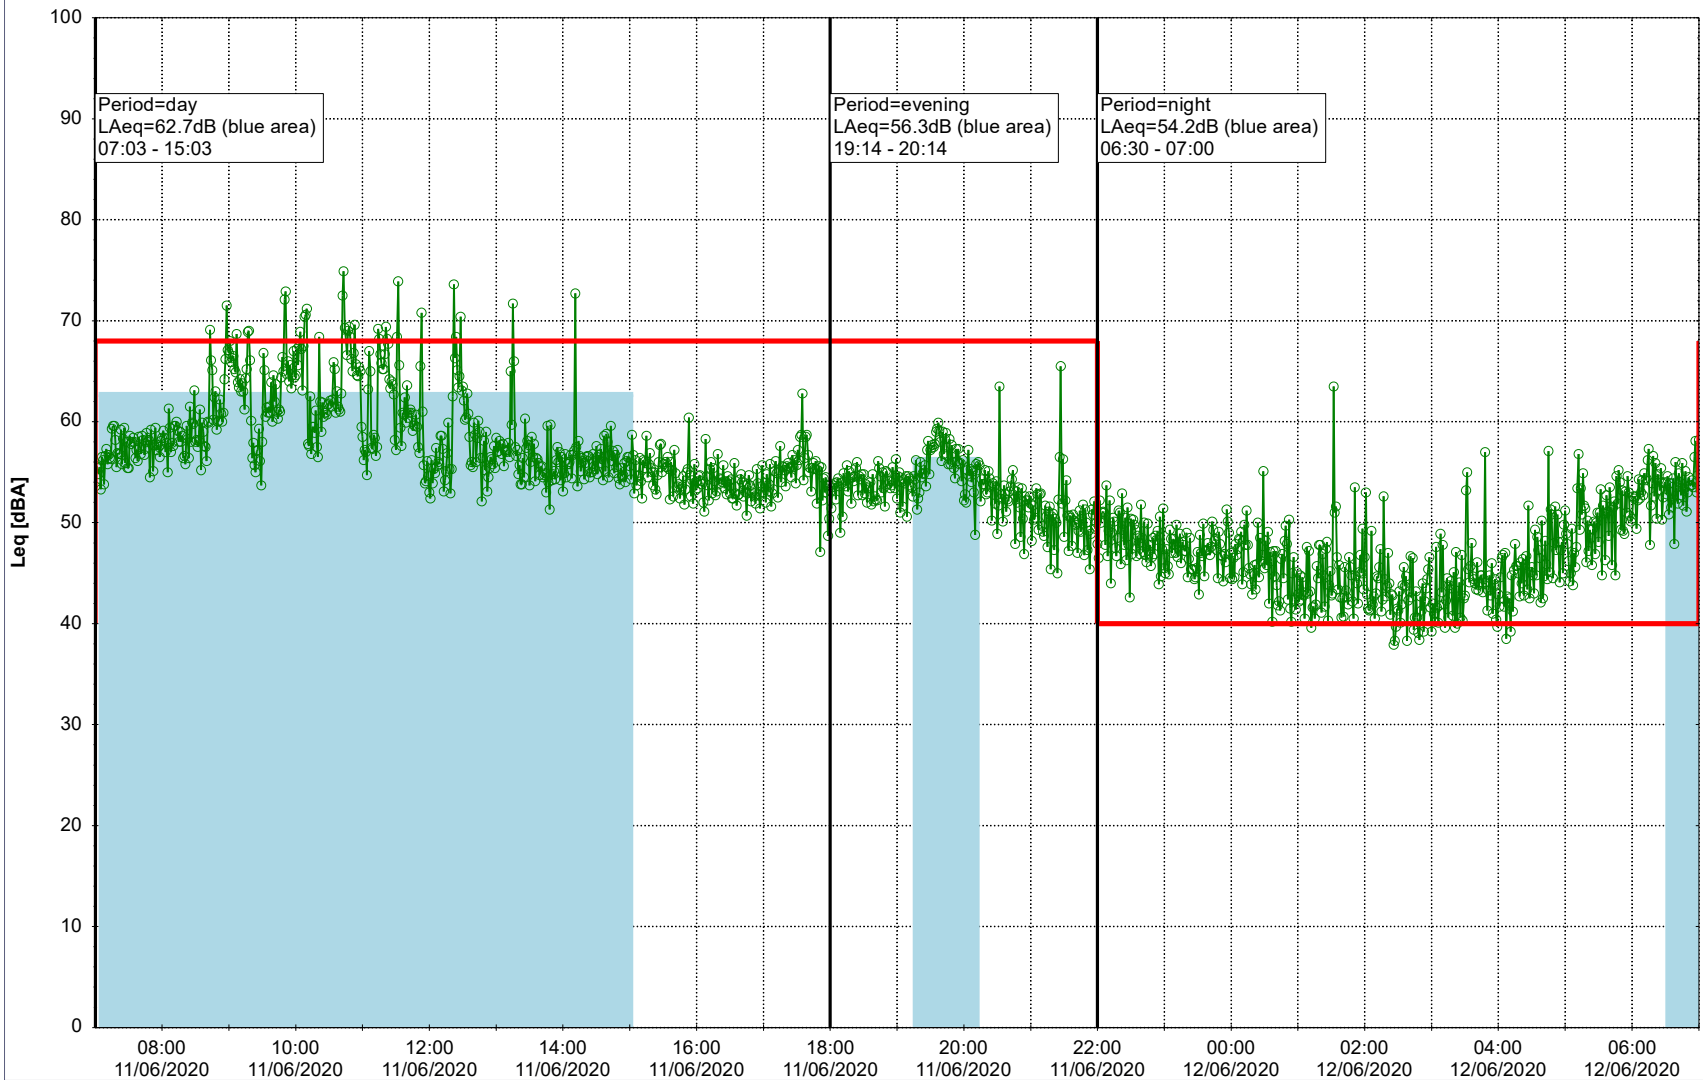

### Noise Time Related Diagram

10/06/2020  
11/06/2020

○ ○ ○ ○ HOL\_NS01

**Project:** Kronos Sydhavnen  
**Construction:** Havneholmen  
**Location:** N-V

Plan View

Remarks

...

### Noise Time Related Diagram

11/06/2020  
12/06/2020

○ ○ ○ ○ HOL\_NS01

**Project:** Kronos Sydhavnen  
**Construction:** Havneholmen  
**Location:** N-V

Plan View

Remarks

...