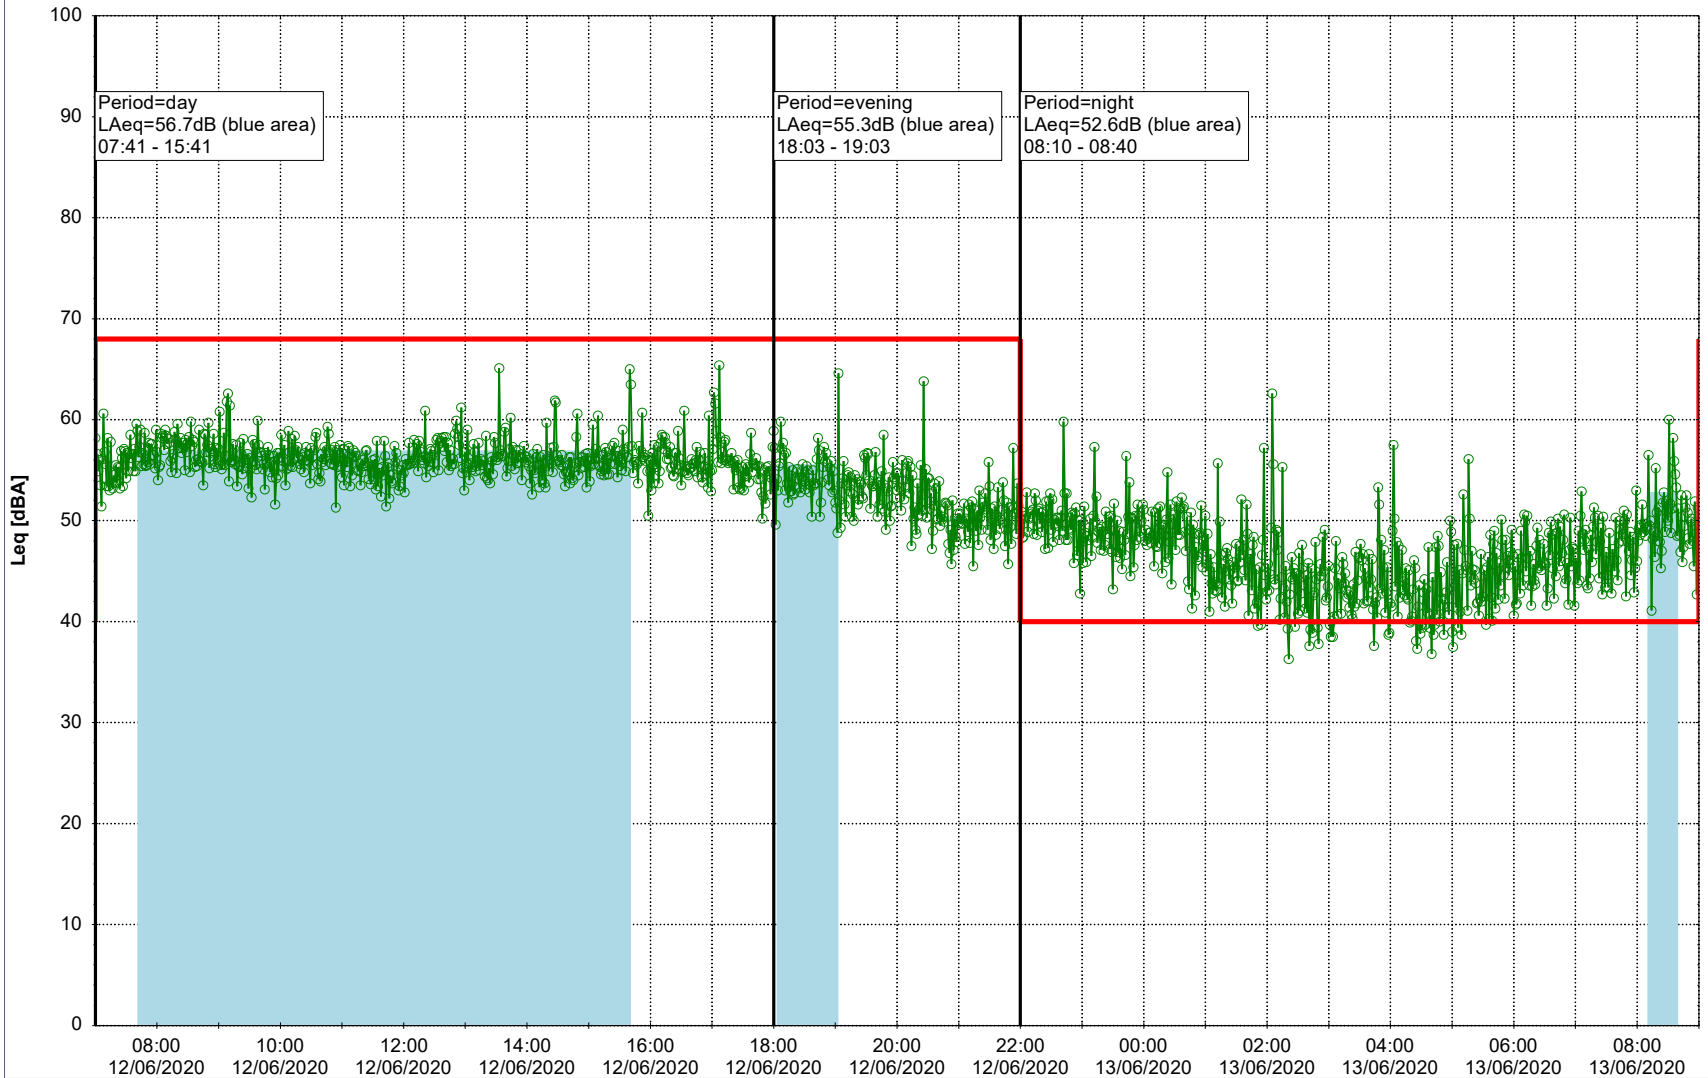

### Noise Time Related Diagram

11/06/2020  
12/06/2020

○ ○ ○ ○ HOL\_NS01

**Project:** Kronos Sydhavnen  
**Construction:** Havneholmen  
**Location:** N-V

Plan View

Remarks

...

### Noise Time Related Diagram

12/06/2020  
13/06/2020

○ ○ ○ ○ HOL\_NS01

**Project:** Kronos Sydhavnen  
**Construction:** Havneholmen  
**Location:** N-V

Plan View

Remarks

...