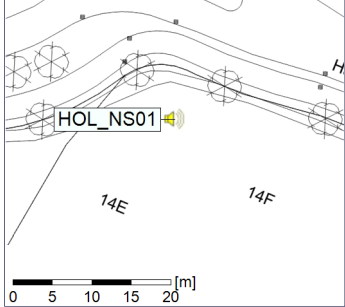

### Noise Time Related Diagram

09/06/2020  
10/06/2020

○ ○ ○ ○ HOL\_NS01

**Project:** Kronos Sydhavnen  
**Construction:** Havneholmen  
**Location:** N-V

Plan View

Remarks

...