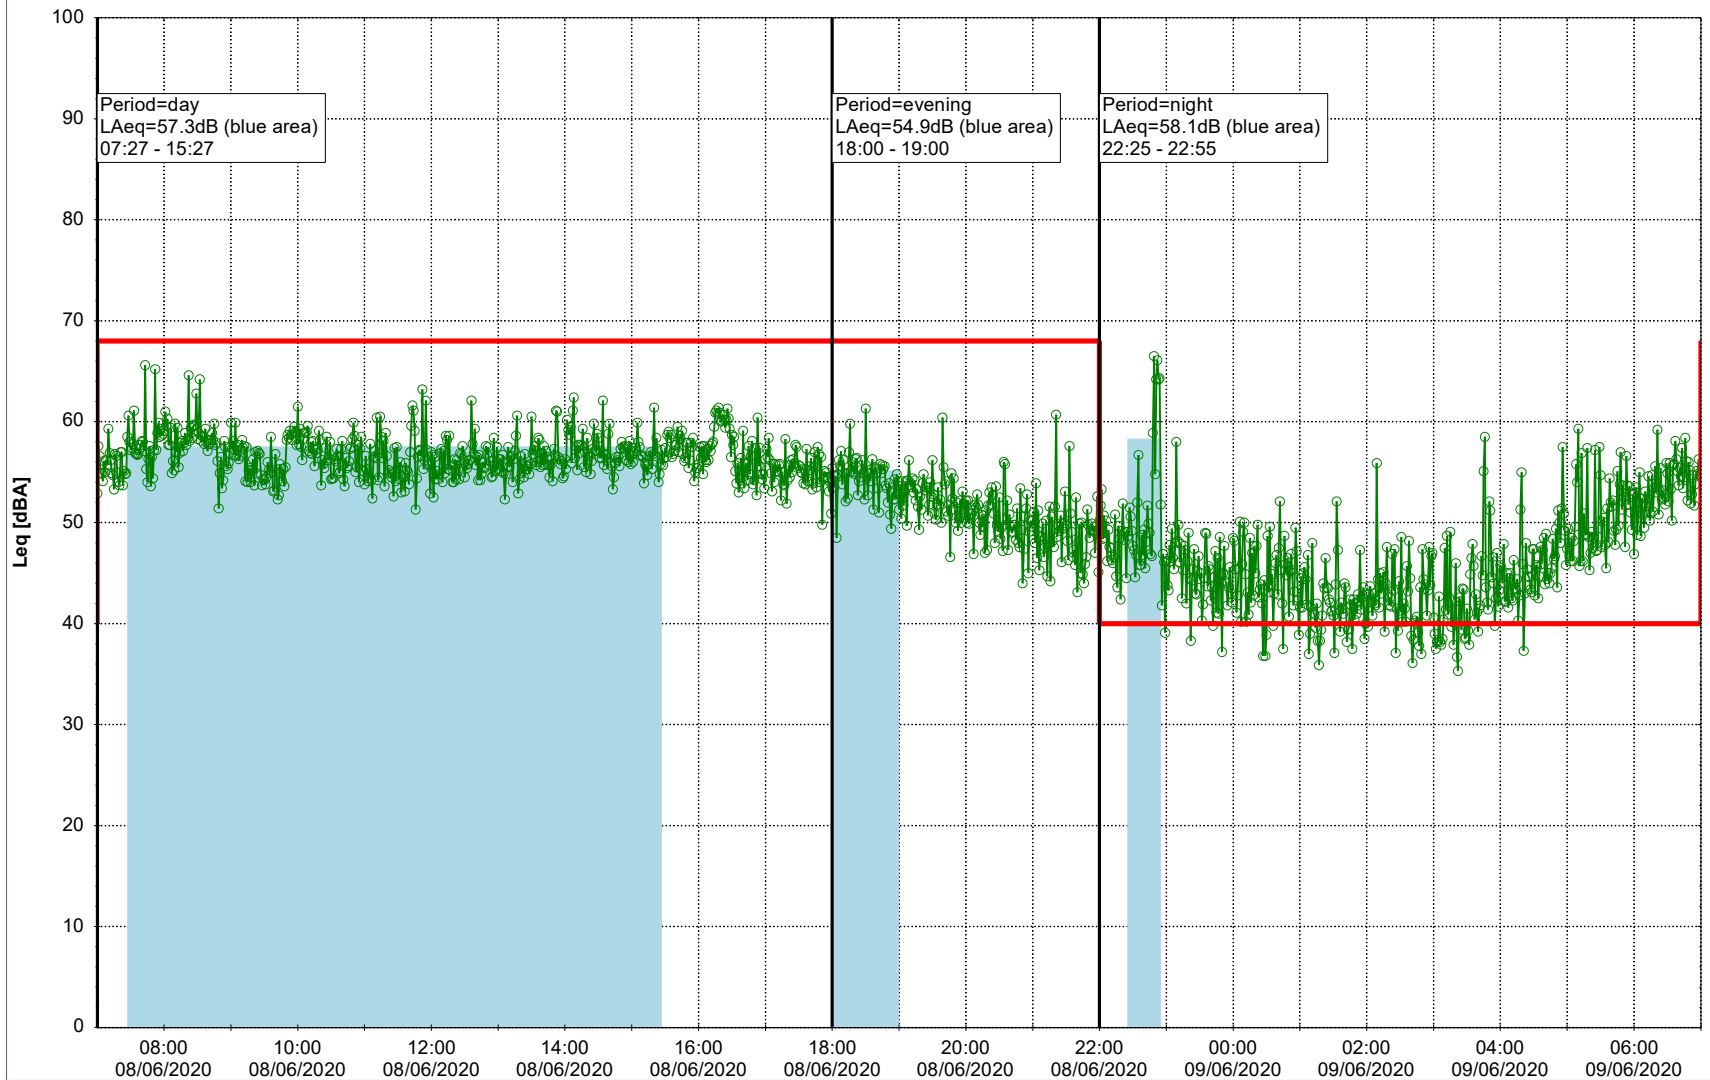

**Project:** Kronos Sydhavnen  
**Construction:** Havneholmen  
**Location:** N-V

Plan View

Remarks

...

### Noise Time Related Diagram

08/06/2020  
09/06/2020

○ ○ ○ ○ HOL\_NS01

**Project:** Kronos Sydhavnen  
**Construction:** Havneholmen  
**Location:** N-V

Plan View

Remarks

...

### Noise Time Related Diagram

09/06/2020  
10/06/2020

○ ○ ○ ○ HOL\_NS01

**Project:** Kronos Sydhavnen  
**Construction:** Havneholmen  
**Location:** N-V

Plan View

Remarks

...