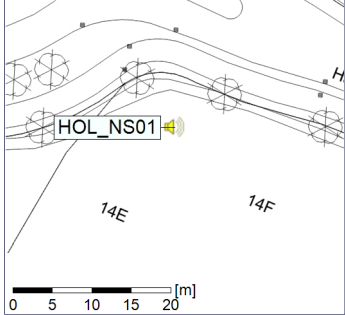

### Noise Time Related Diagram

11/06/2020  
12/06/2020

○ ○ ○ ○ HOL\_NS01

**Project:** Kronos Sydhavnen  
**Construction:** Havneholmen  
**Location:** N-V

Plan View

Remarks

...

### Noise Time Related Diagram

12/06/2020  
13/06/2020

○ ○ ○ ○ HOL\_NS01

**Project:** Kronos Sydhavnen  
**Construction:** Havneholmen  
**Location:** N-V

Plan View

Remarks

...