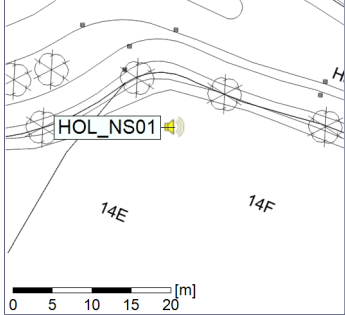

### Noise Time Related Diagram

10/06/2020  
11/06/2020

○ ○ ○ ○ HOL\_NS01

**Project:** Kronos Sydhavnen  
**Construction:** Havneholmen  
**Location:** N-V

Plan View

Remarks

...