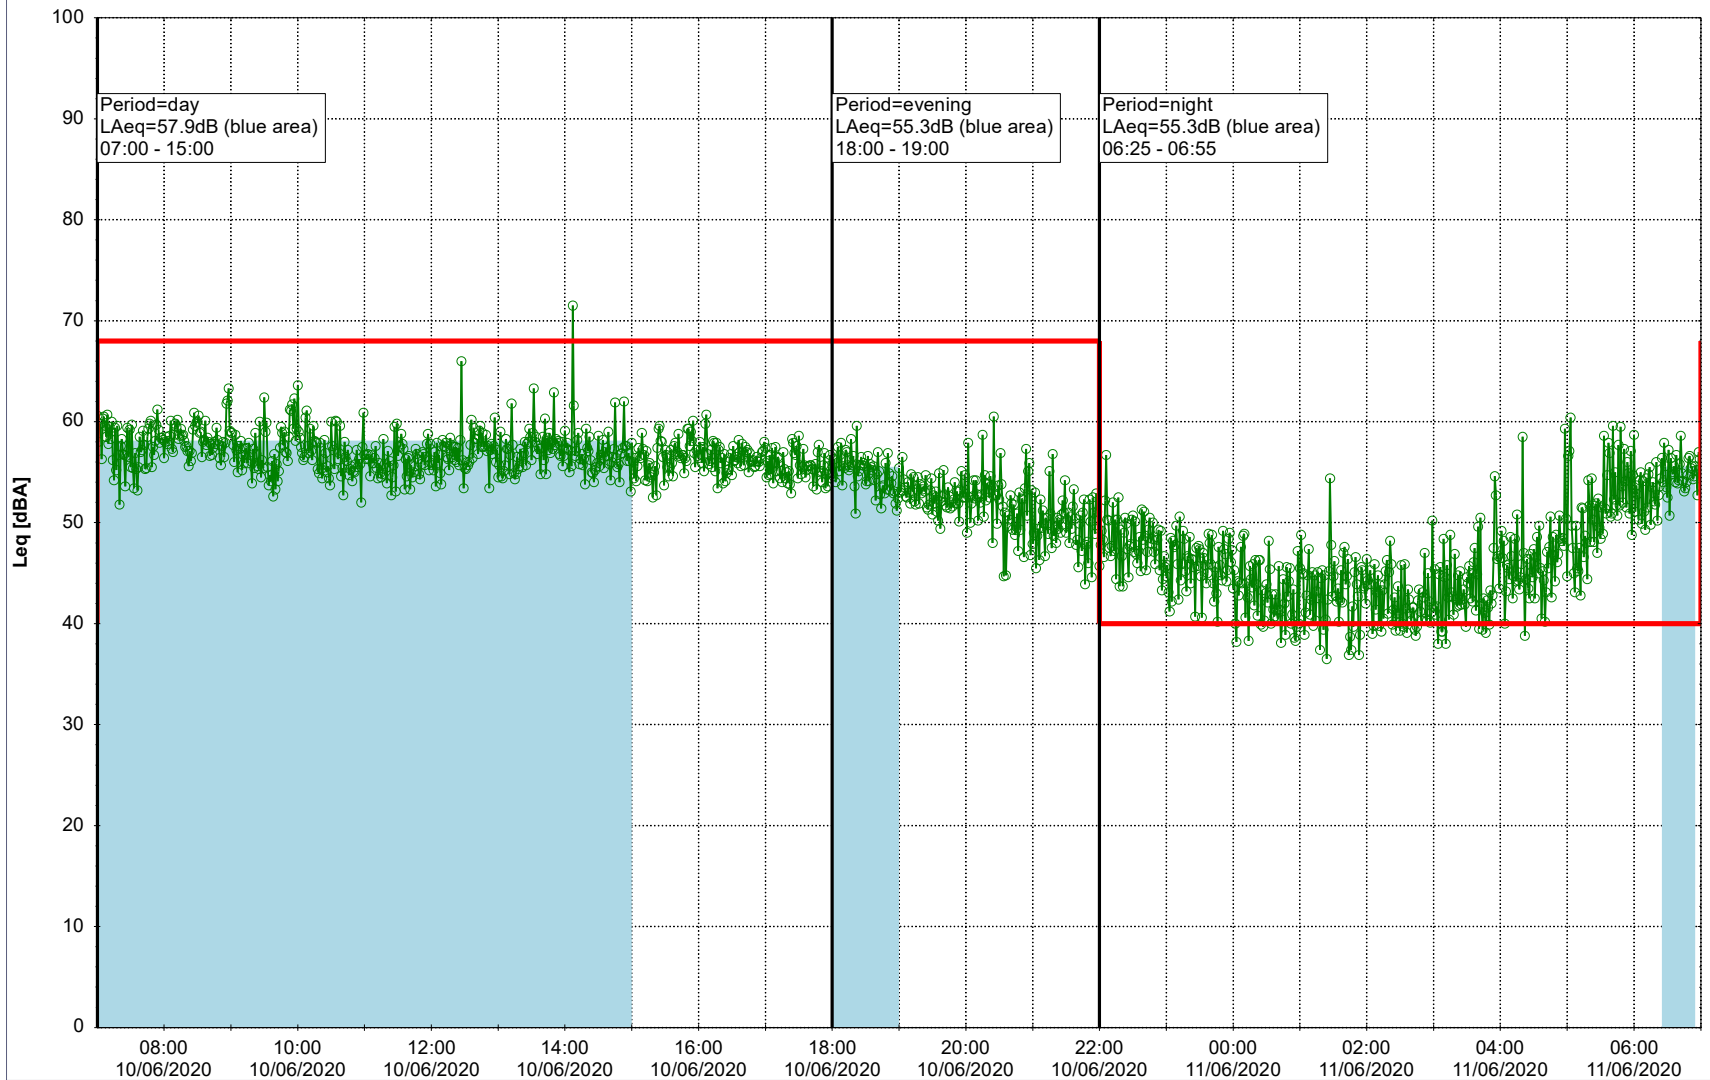

### Noise Time Related Diagram

09/06/2020  
10/06/2020

○ ○ ○ ○ HOL\_NS01

**Project:** Kronos Sydhavnen  
**Construction:** Havneholmen  
**Location:** N-V

Plan View

Remarks

...

### Noise Time Related Diagram

10/06/2020  
11/06/2020

○ ○ ○ ○ HOL\_NS01

**Project:** Kronos Sydhavnen  
**Construction:** Havneholmen  
**Location:** N-V

Plan View

Remarks

...