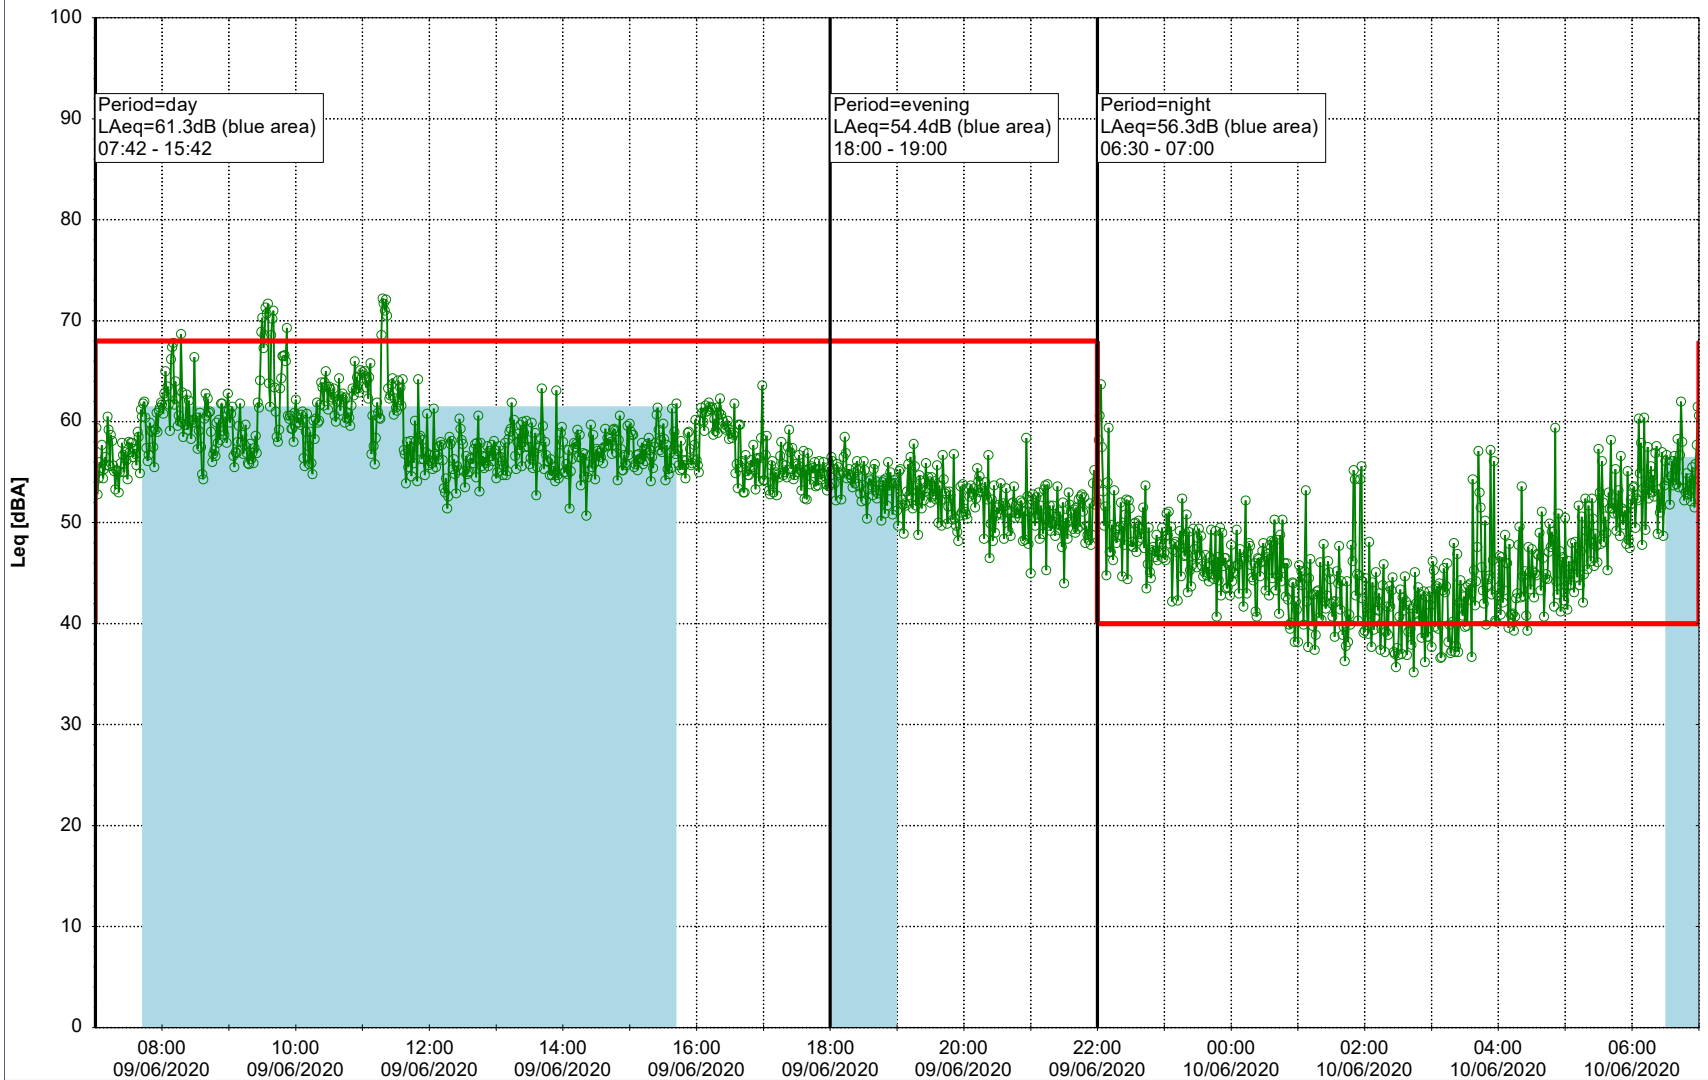

### Noise Time Related Diagram

08/06/2020  
09/06/2020

○ ○ ○ ○ HOL\_NS01

**Project:** Kronos Sydhavnen  
**Construction:** Havneholmen  
**Location:** N-V

Plan View

Remarks

...

### Noise Time Related Diagram

09/06/2020  
10/06/2020

○ ○ ○ ○ HOL\_NS01

**Project:** Kronos Sydhavnen  
**Construction:** Havneholmen  
**Location:** N-V

Plan View

Remarks

...

### Noise Time Related Diagram

10/06/2020  
11/06/2020

○ ○ ○ ○ HOL\_NS01

**Project:** Kronos Sydhavnen  
**Construction:** Havneholmen  
**Location:** N-V

Plan View

Remarks

...