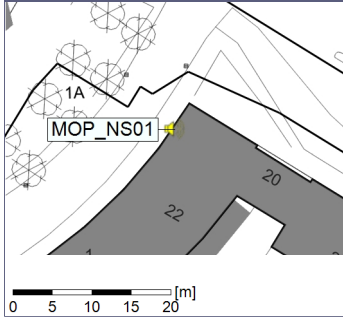

### Noise Time Related Diagram

11/02/2021  
12/02/2021

○○○○ MOP\_NS01

**Project:** Kronos Sydhavnen  
**Construction:** Mozarts Plads  
**Location:** N-V

Plan View

Remarks

...