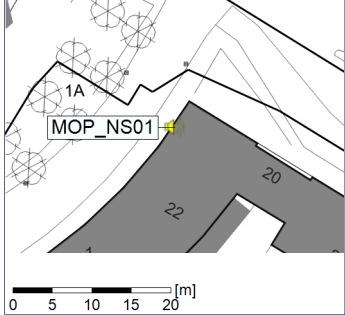

### Noise Time Related Diagram

13/02/2021  
14/02/2021

○○○○ MOP\_NS01

**Project:** Kronos Sydhavnen  
**Construction:** Mozarts Plads  
**Location:** N-V

Plan View

Remarks

...