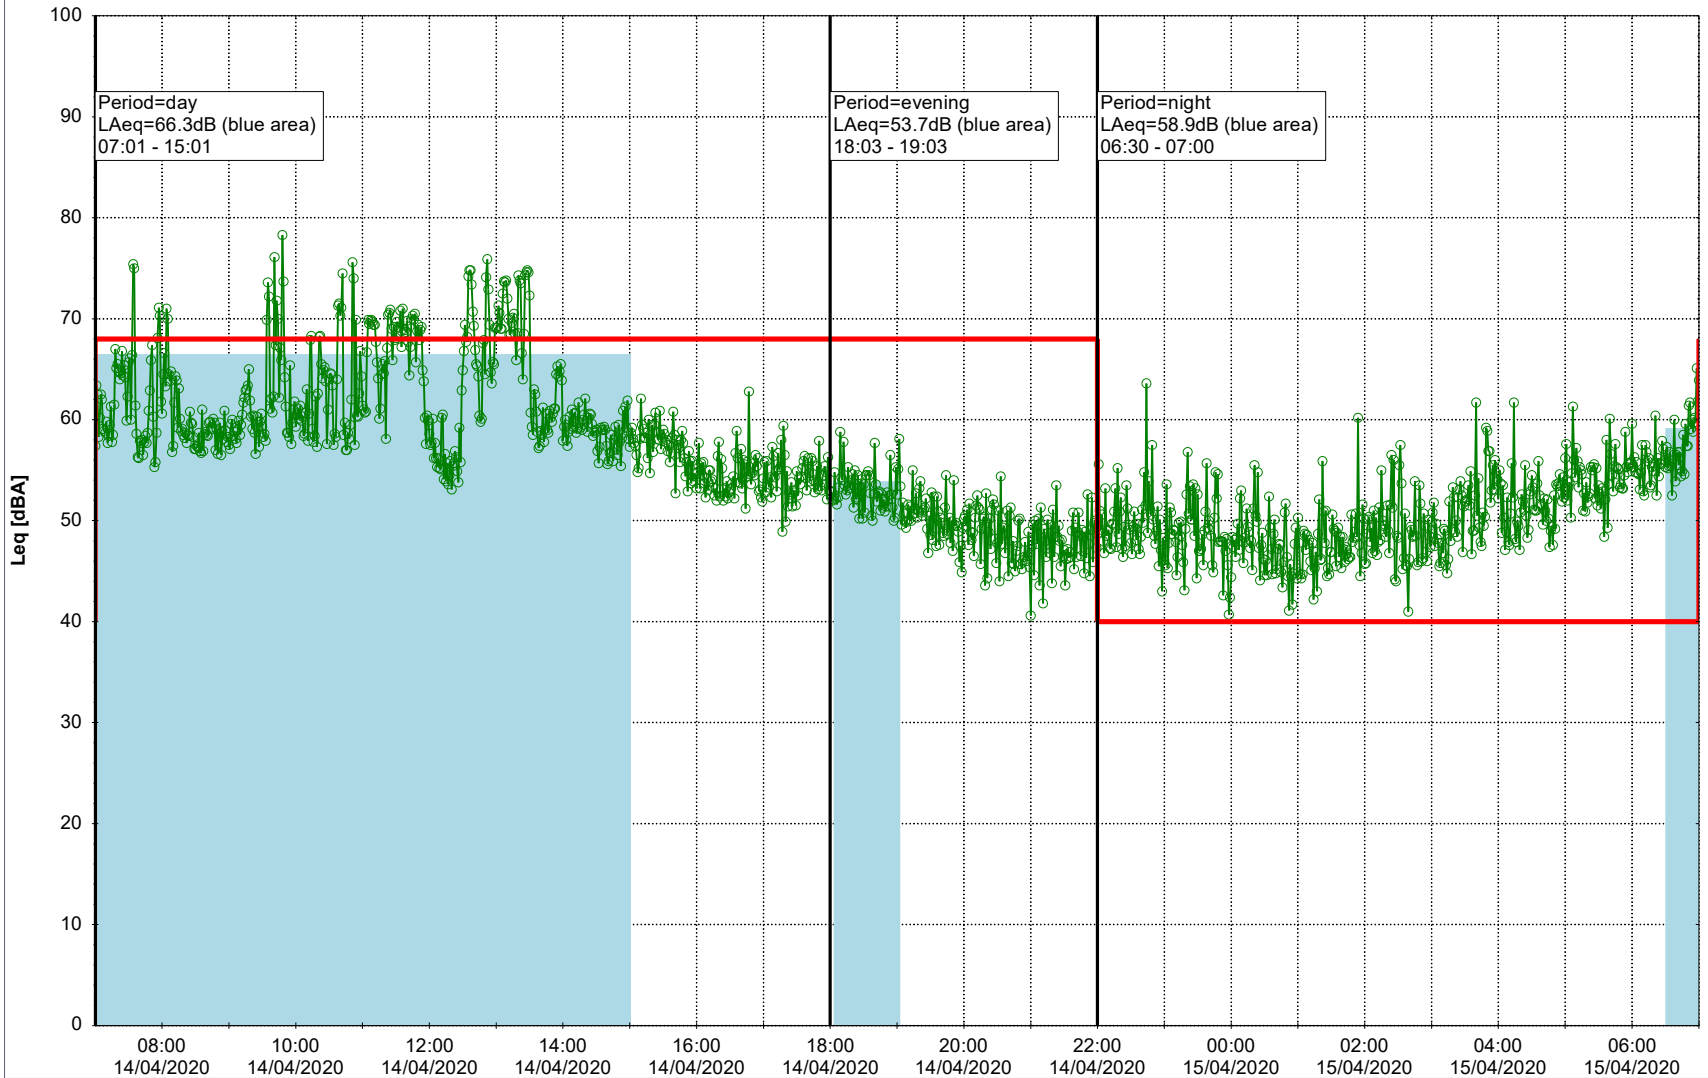

### Noise Time Related Diagram

13/04/2020  
14/04/2020

○ ○ ○ ○ HOL\_NS01

**Project:** Kronos Sydhavnen  
**Construction:** Havneholmen  
**Location:** N-V

Plan View

Remarks

...

### Noise Time Related Diagram

14/04/2020  
15/04/2020

○ ○ ○ ○ HOL\_NS01

**Project:** Kronos Sydhavnen  
**Construction:** Havneholmen  
**Location:** N-V

Plan View

Remarks

...