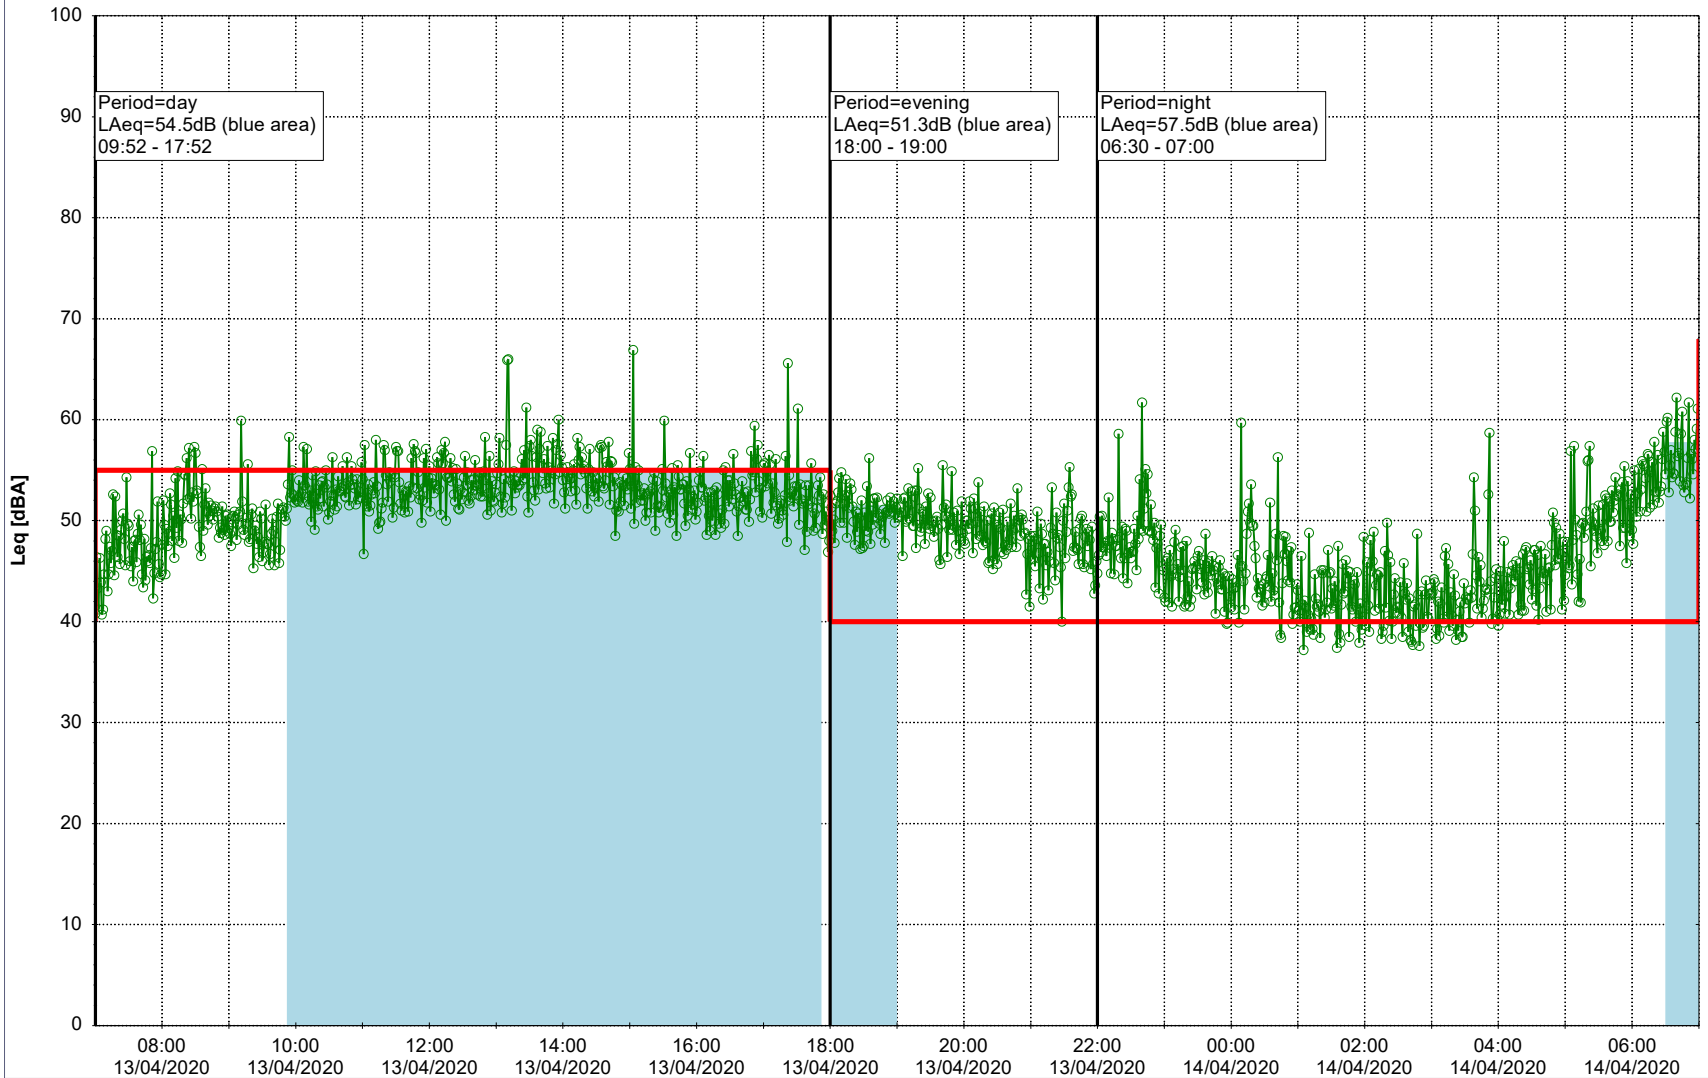

**Project:** Kronos Sydhavnen  
**Construction:** Havneholmen  
**Location:** N-V

Plan View

Remarks

...

### Noise Time Related Diagram

13/04/2020  
14/04/2020

○ ○ ○ ○ HOL\_NS01

**Project:** Kronos Sydhavnen  
**Construction:** Havneholmen  
**Location:** N-V

Plan View

Remarks

...

### Noise Time Related Diagram

14/04/2020  
15/04/2020

○ ○ ○ ○ HOL\_NS01

**Project:** Kronos Sydhavnen  
**Construction:** Havneholmen  
**Location:** N-V

Plan View

Remarks

...