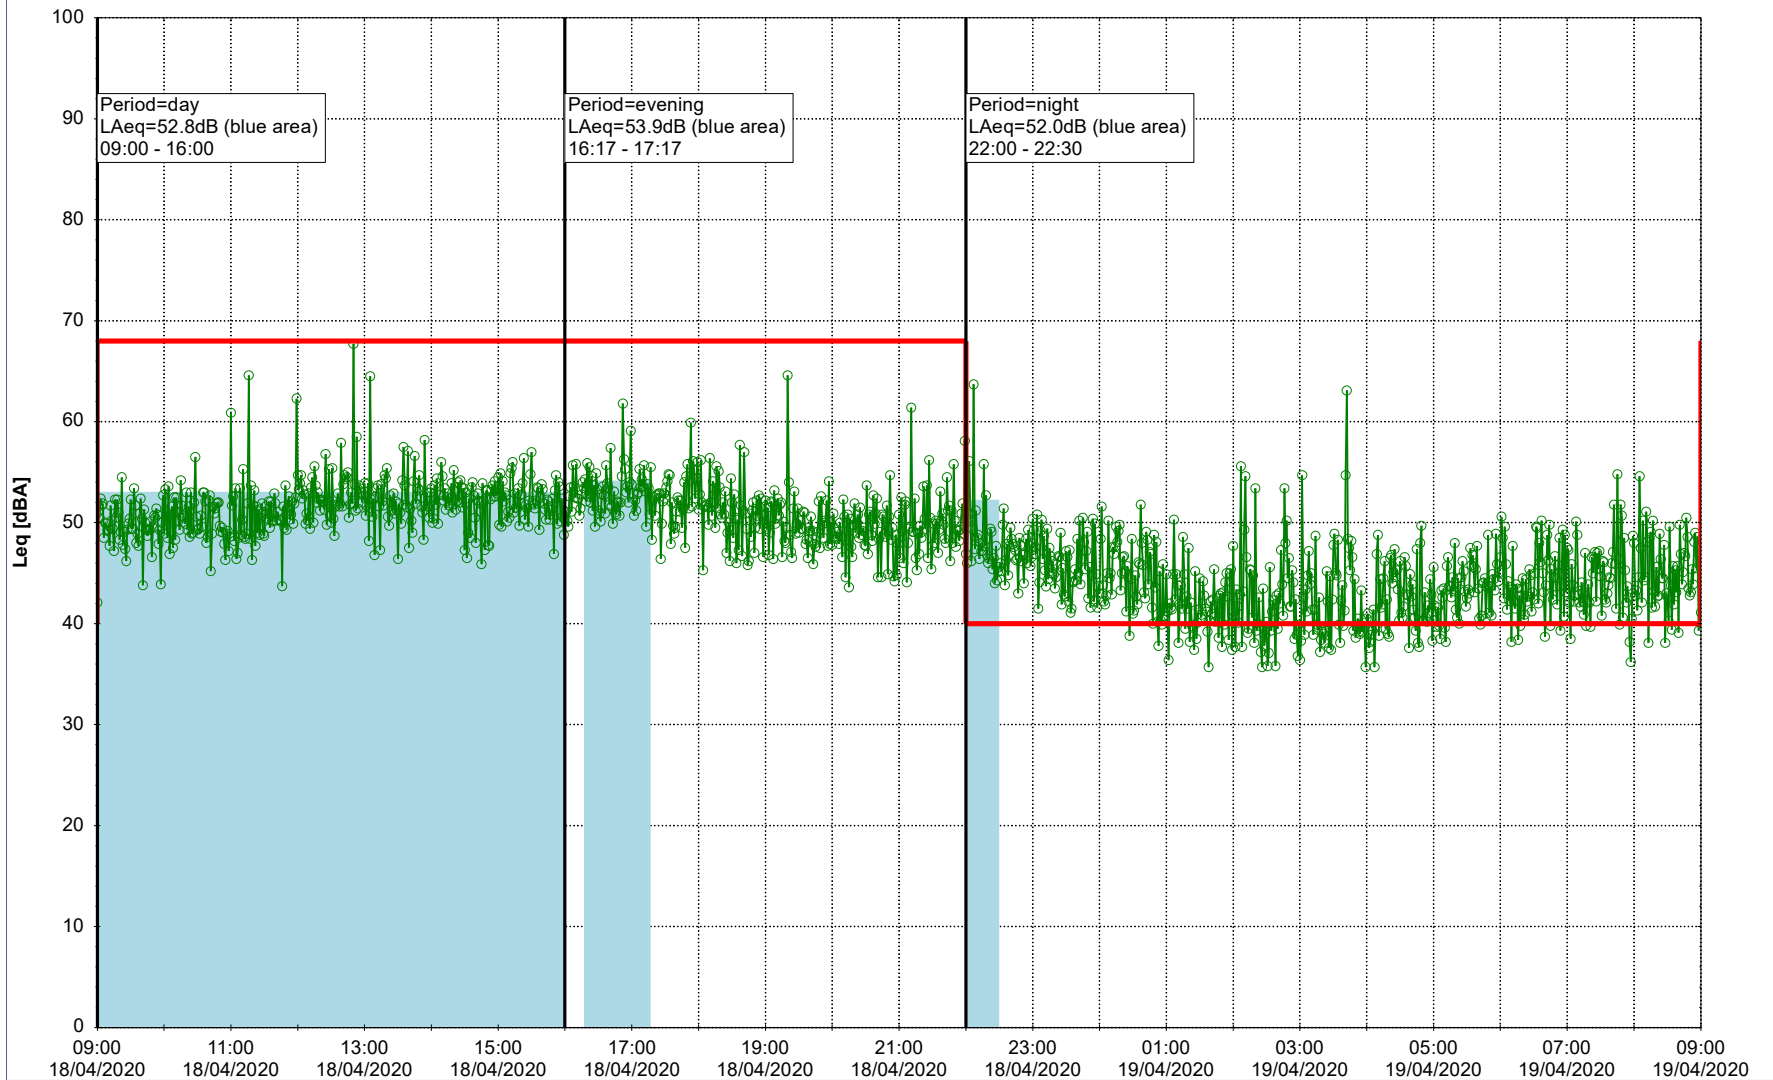

### Noise Time Related Diagram

17/04/2020  
18/04/2020

○ ○ ○ ○ HOL\_NS01

**Project:** Kronos Sydhavnen  
**Construction:** Havneholmen  
**Location:** N-V

Plan View

Remarks

...

### Noise Time Related Diagram

18/04/2020  
19/04/2020

○ ○ ○ ○ HOL\_NS01

**Project:** Kronos Sydhavnen  
**Construction:** Havneholmen  
**Location:** N-V

Plan View

Remarks

...