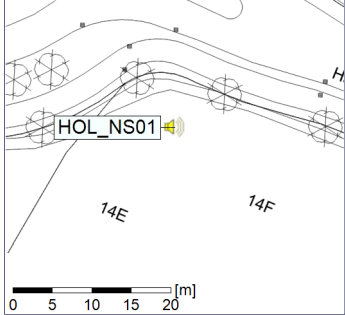

### Noise Time Related Diagram

14/04/2020  
15/04/2020

○ ○ ○ ○ HOL\_NS01

**Project:** Kronos Sydhavnen  
**Construction:** Havneholmen  
**Location:** N-V

Plan View

Remarks

...