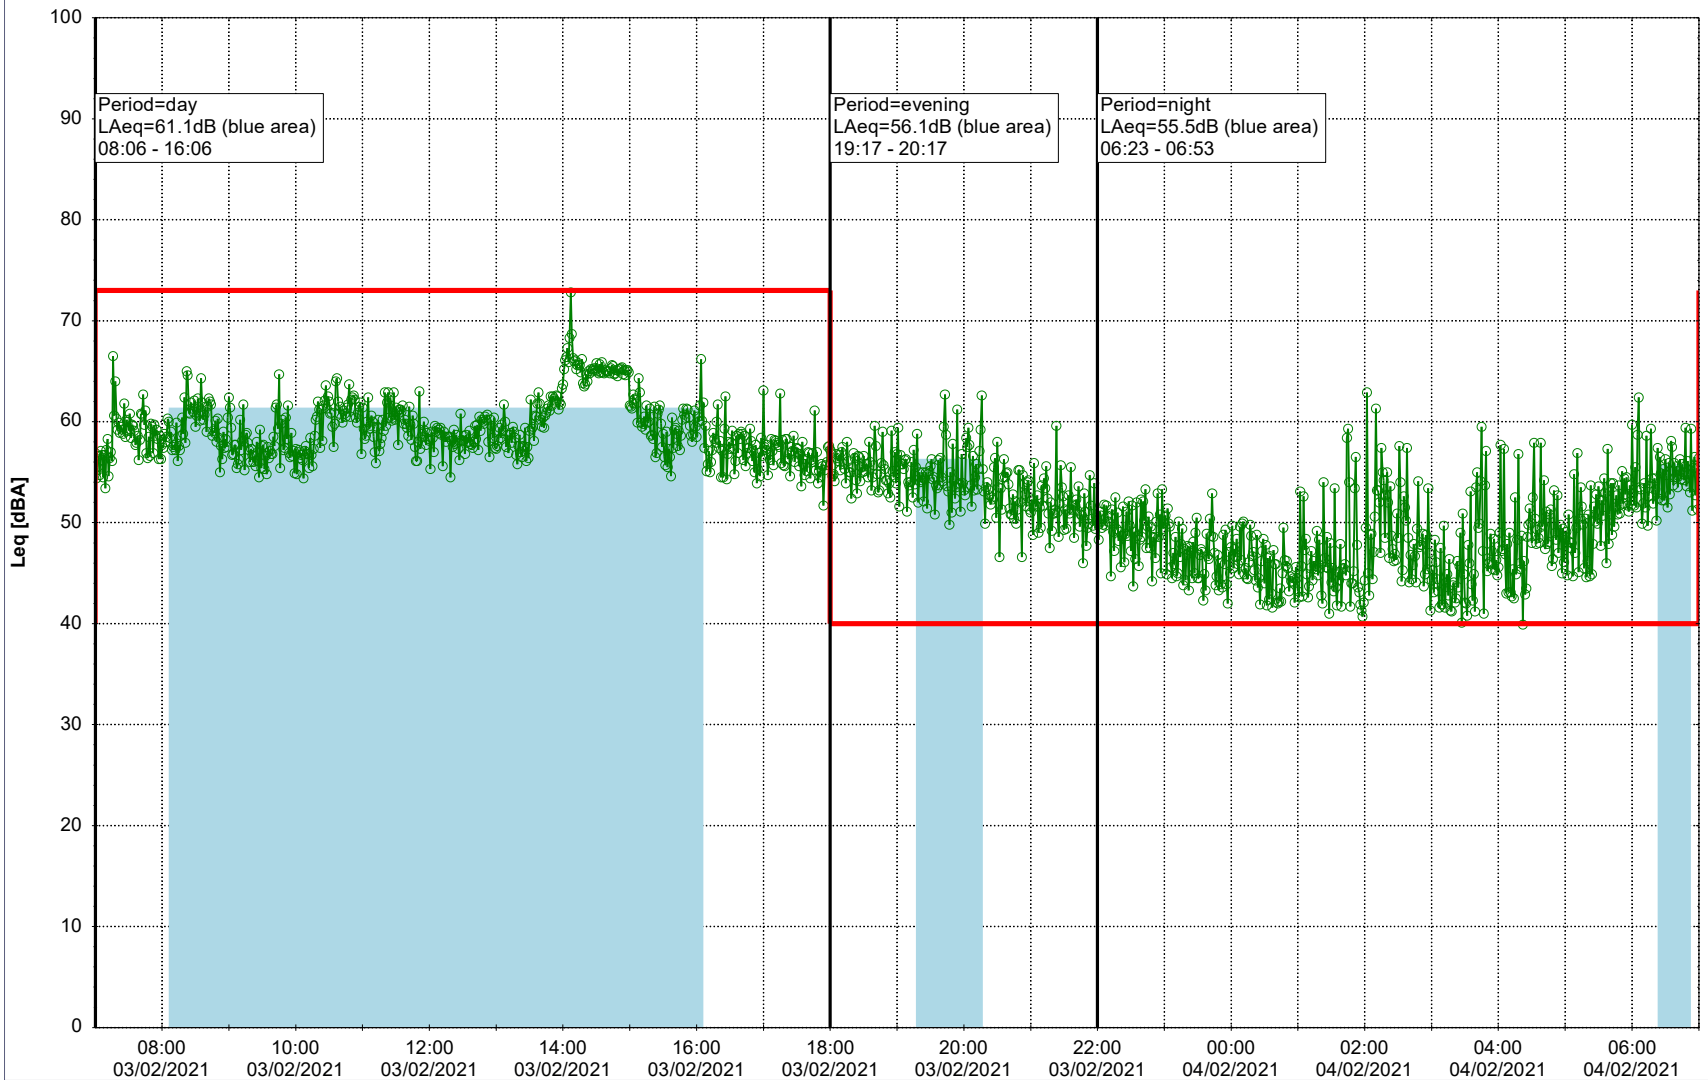

### Noise Time Related Diagram

02/02/2021  
03/02/2021

○ ○ ○ ○ HOL\_NS01

**Project:** Kronos Sydhavnen  
**Construction:** Havneholmen  
**Location:** N-V

Plan View

Remarks

...

### Noise Time Related Diagram

03/02/2021  
04/02/2021

○ ○ ○ ○ HOL\_NS01

**Project:** Kronos Sydhavnen  
**Construction:** Havneholmen  
**Location:** N-V

Plan View

Remarks

...