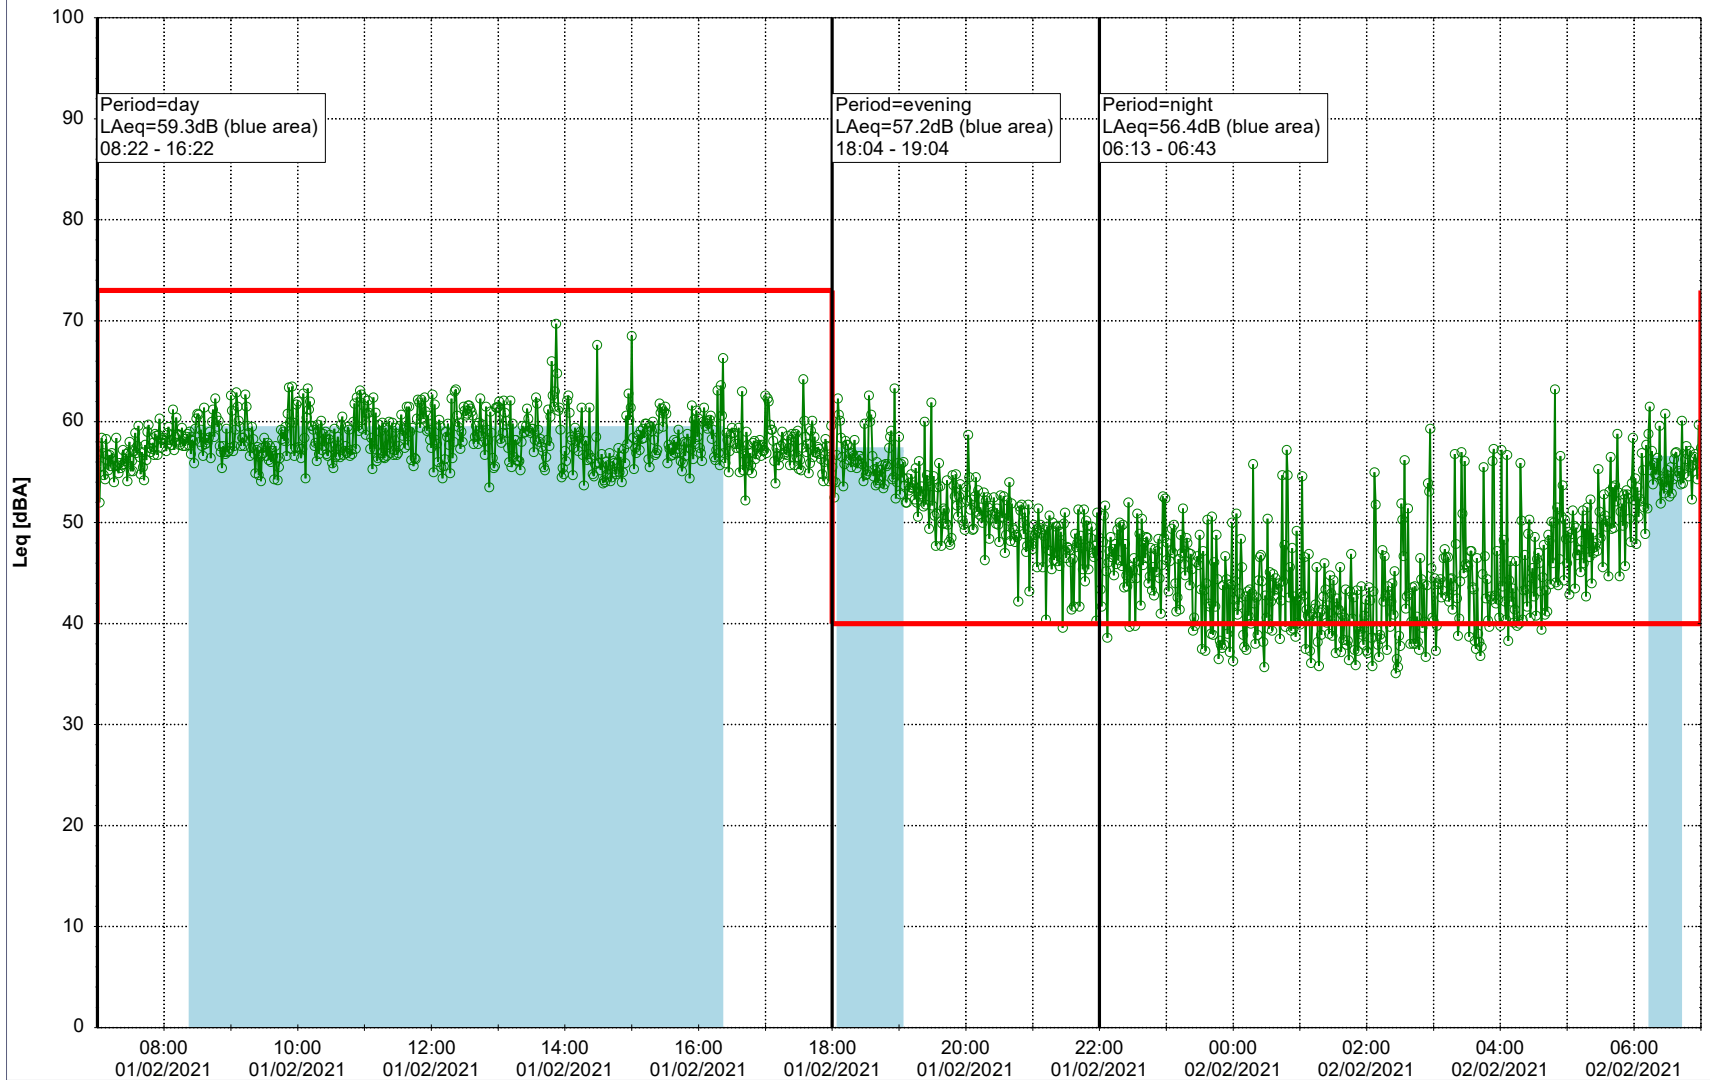

**Project:** Kronos Sydhavnen  
**Construction:** Havneholmen  
**Location:** N-V

Plan View

Remarks

...

### Noise Time Related Diagram

01/02/2021  
02/02/2021

○ ○ ○ ○ HOL\_NS01

**Project:** Kronos Sydhavnen  
**Construction:** Havneholmen  
**Location:** N-V

Plan View

Remarks

...