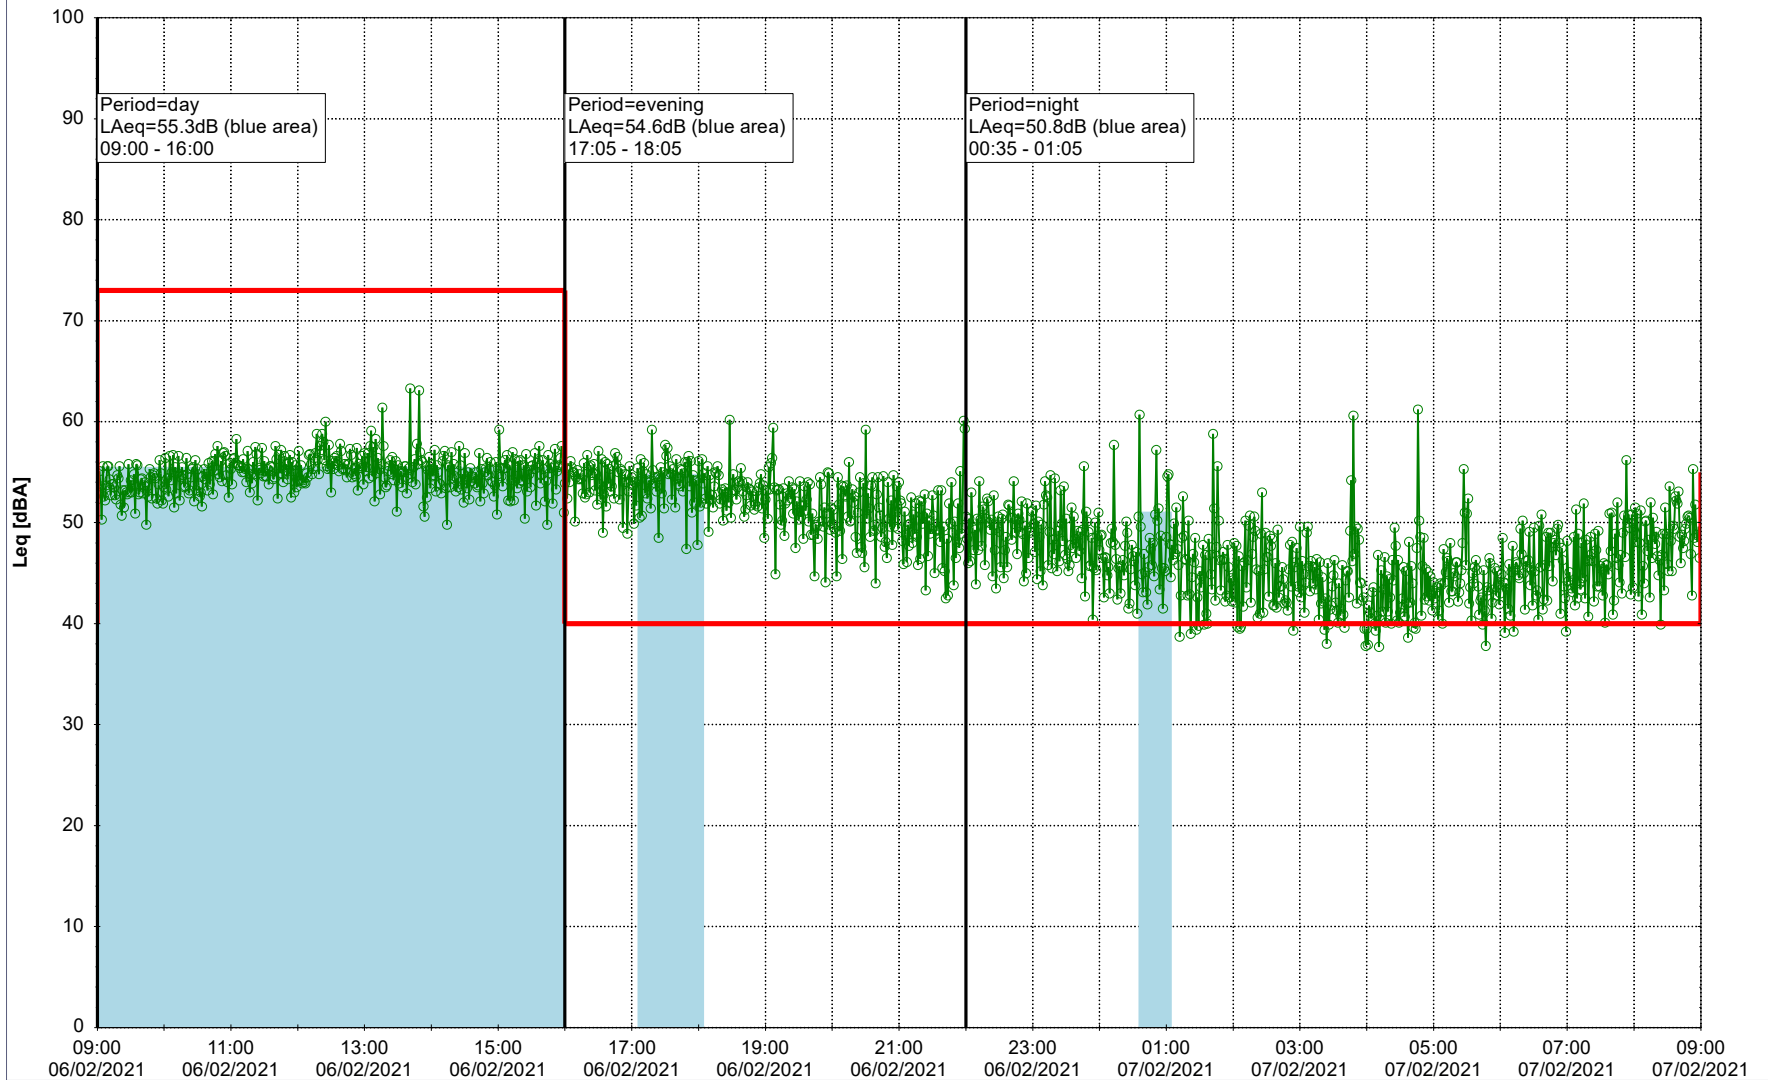

### Noise Time Related Diagram

05/02/2021  
06/02/2021

○ ○ ○ ○ HOL\_NS01

**Project:** Kronos Sydhavnen  
**Construction:** Havneholmen  
**Location:** N-V

06/02/2021  
07/02/2021

Plan View

Remarks

...

### Noise Time Related Diagram

○ ○ ○ ○ HOL\_NS01

**Project:** Kronos Sydhavnen  
**Construction:** Havneholmen  
**Location:** N-V

Plan View

Remarks

...