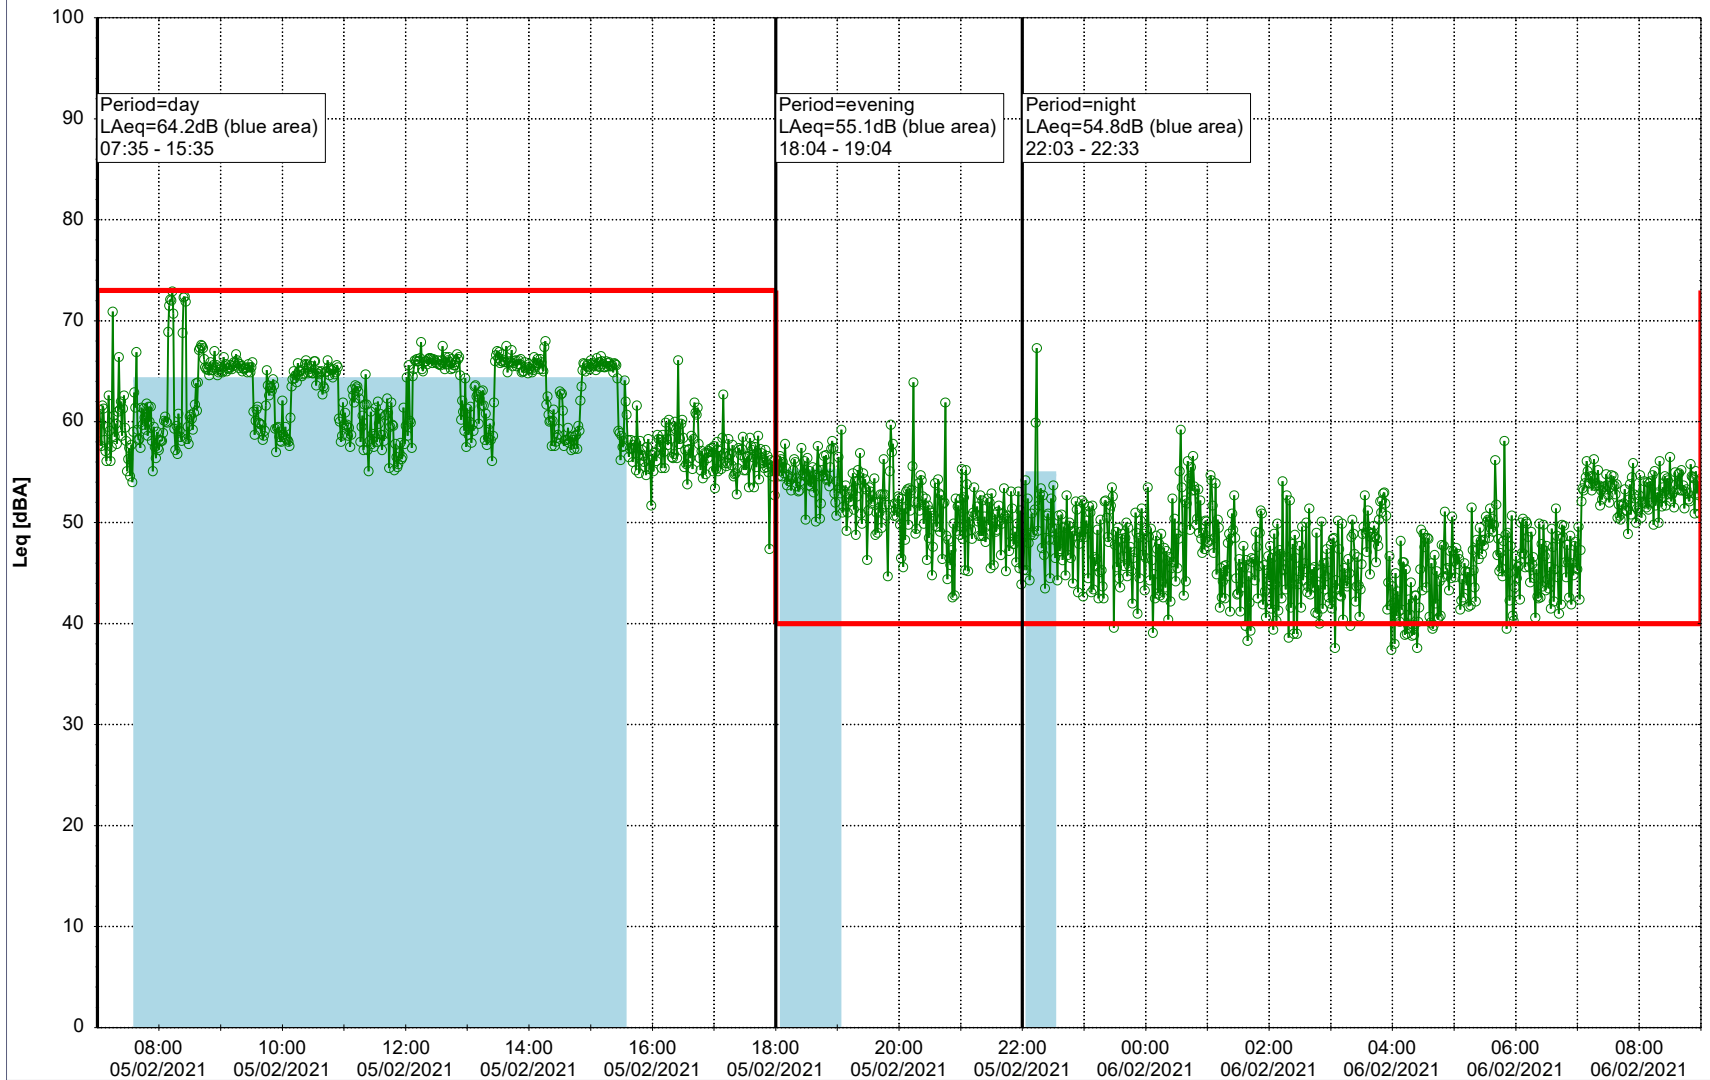

### Noise Time Related Diagram

04/02/2021  
05/02/2021

○ ○ ○ ○ HOL\_NS01

**Project:** Kronos Sydhavnen  
**Construction:** Havneholmen  
**Location:** N-V

Plan View

Remarks

...

### Noise Time Related Diagram

05/02/2021  
06/02/2021

○ ○ ○ ○ HOL\_NS01

**Project:** Kronos Sydhavnen  
**Construction:** Havneholmen  
**Location:** N-V

06/02/2021  
07/02/2021

Plan View

Remarks

...

### Noise Time Related Diagram

○ ○ ○ ○ HOL\_NS01

**Project:** Kronos Sydhavnen  
**Construction:** Havneholmen  
**Location:** N-V

Plan View

Remarks

...