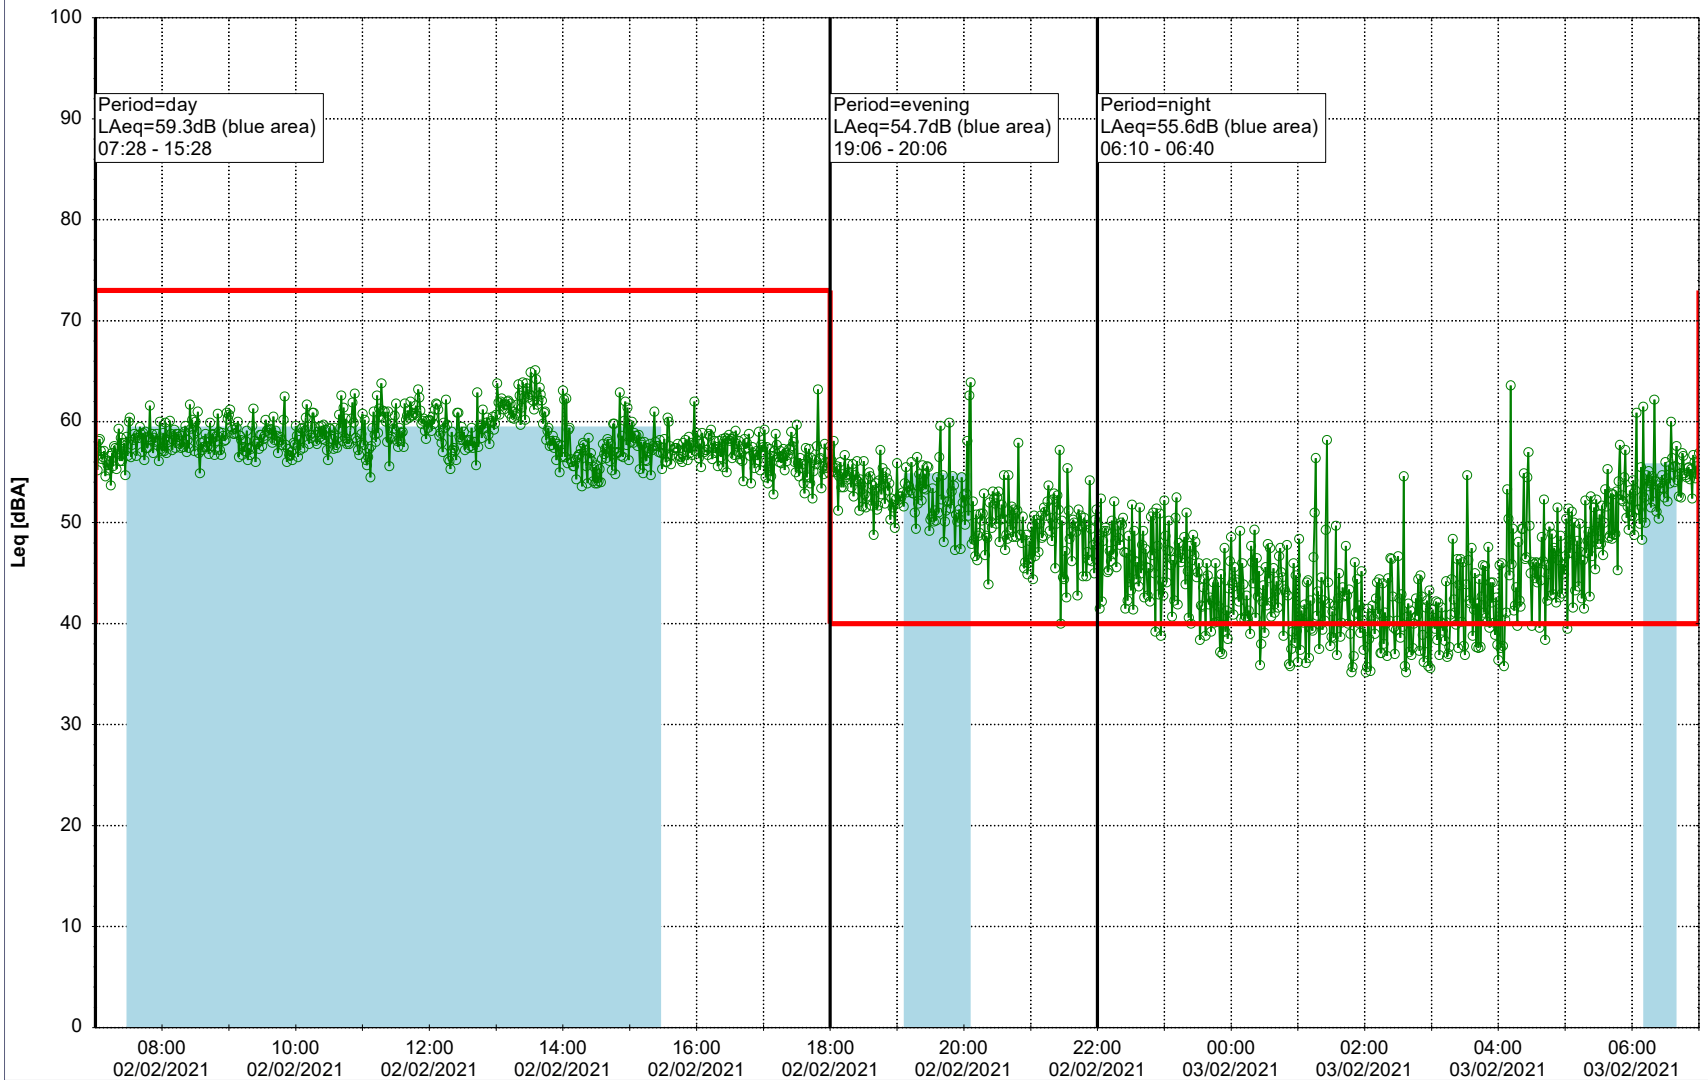

### Noise Time Related Diagram

01/02/2021  
02/02/2021

○ ○ ○ ○ HOL\_NS01

**Project:** Kronos Sydhavnen  
**Construction:** Havneholmen  
**Location:** N-V

Plan View

Remarks

...

### Noise Time Related Diagram

02/02/2021  
03/02/2021

○ ○ ○ ○ HOL\_NS01

**Project:** Kronos Sydhavnen  
**Construction:** Havneholmen  
**Location:** N-V

Plan View

Remarks

...