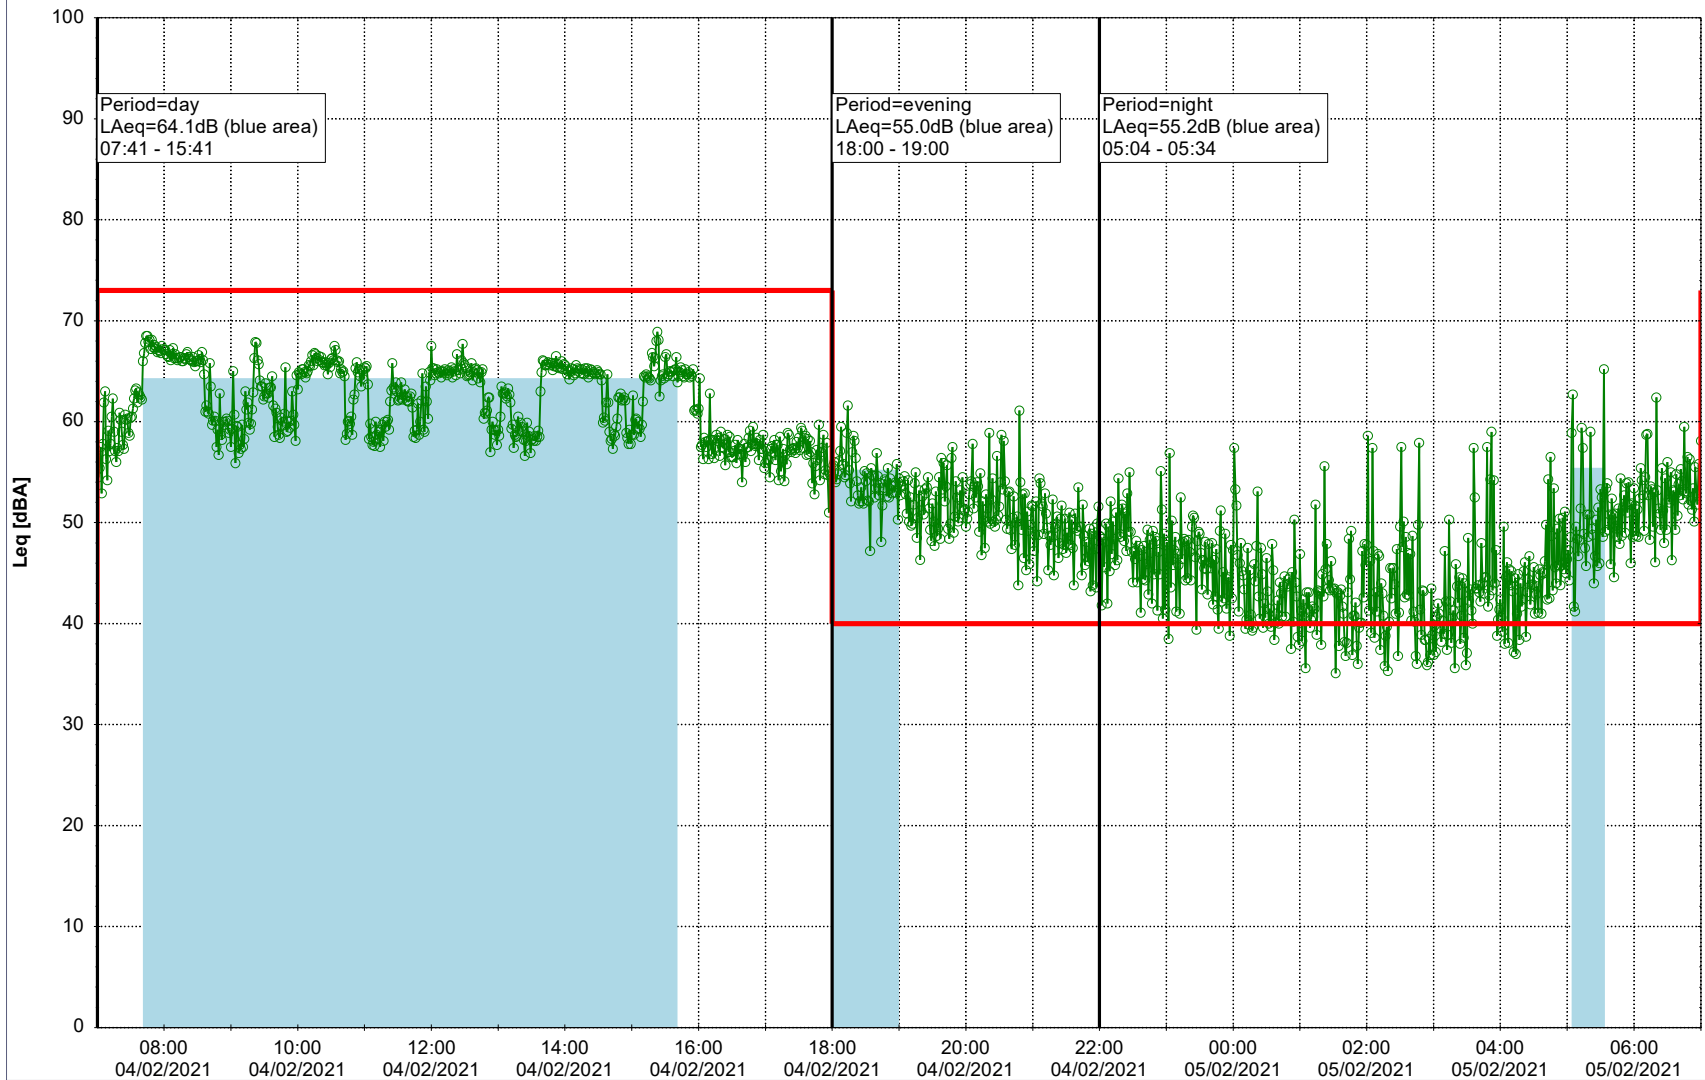

### Noise Time Related Diagram

03/02/2021  
04/02/2021

○ ○ ○ ○ HOL\_NS01

**Project:** Kronos Sydhavnen  
**Construction:** Havneholmen  
**Location:** N-V

Plan View

Remarks

...

### Noise Time Related Diagram

04/02/2021  
05/02/2021

○ ○ ○ ○ HOL\_NS01

**Project:** Kronos Sydhavnen  
**Construction:** Havneholmen  
**Location:** N-V

Plan View

Remarks

...

### Noise Time Related Diagram

05/02/2021  
06/02/2021

○ ○ ○ ○ HOL\_NS01

**Project:** Kronos Sydhavnen  
**Construction:** Havneholmen  
**Location:** N-V

06/02/2021  
07/02/2021

Plan View

Remarks

...