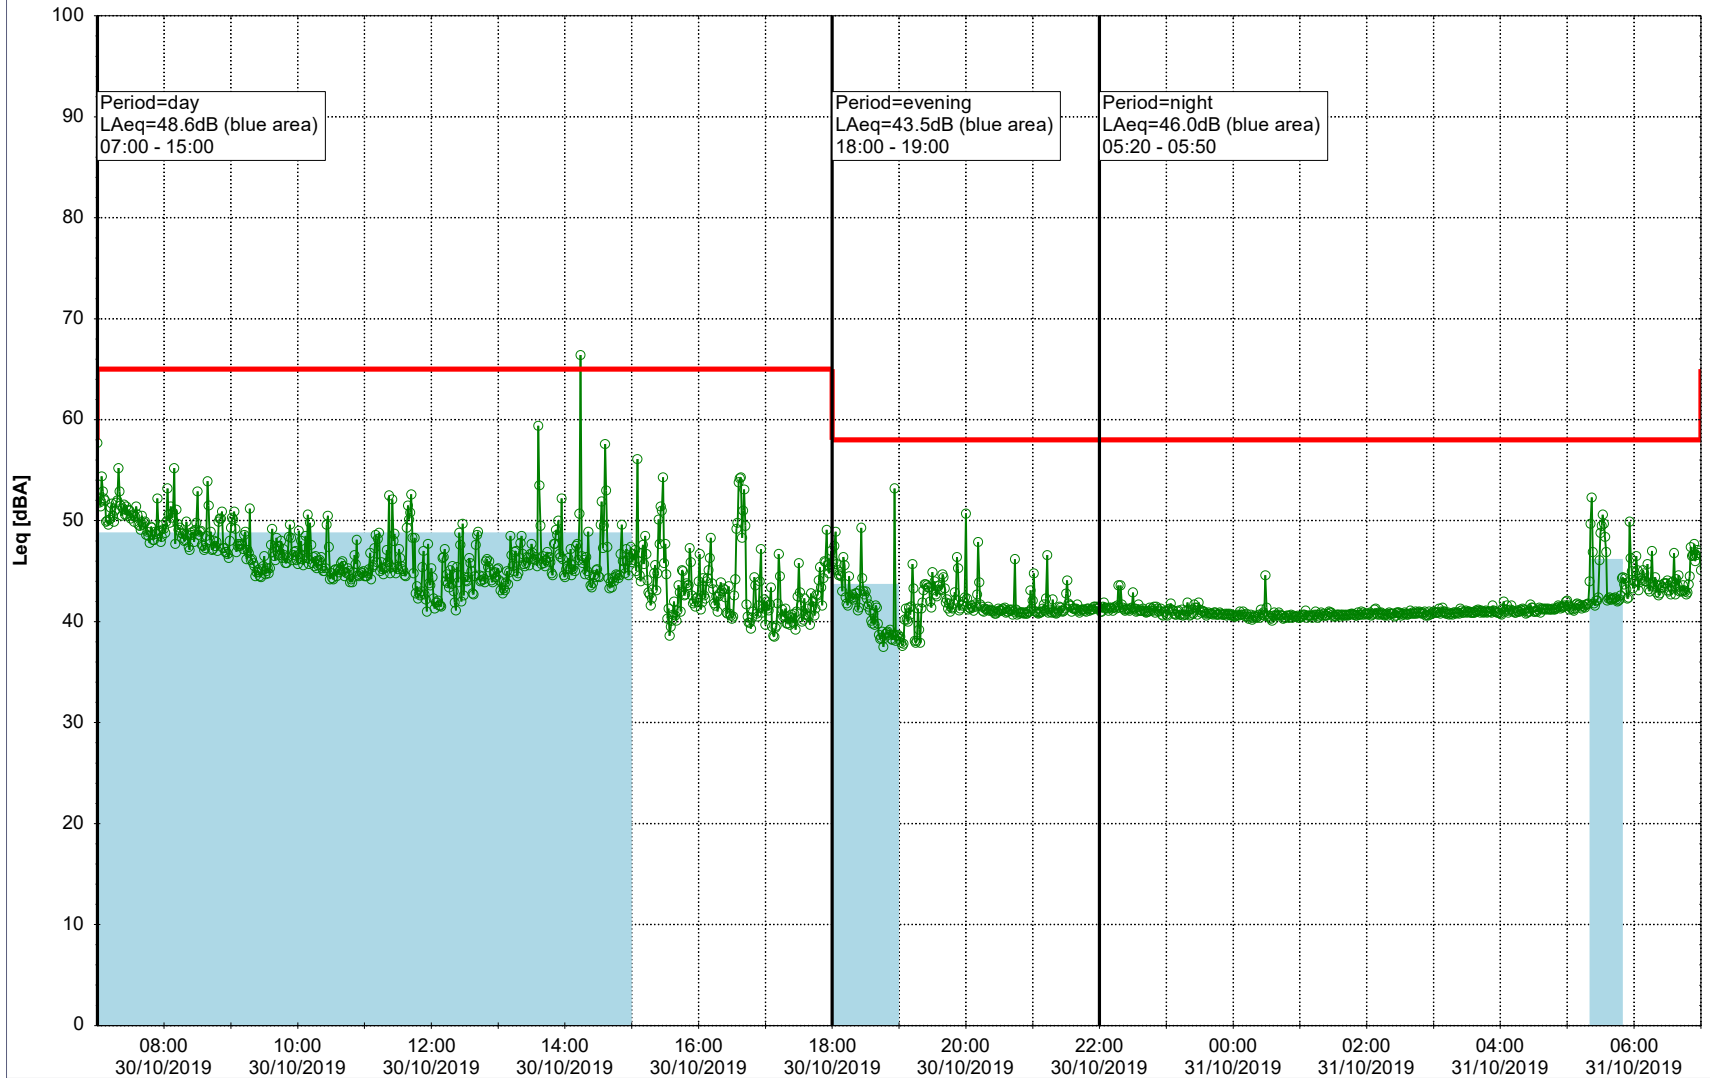

### Noise Time Related Diagram

28/10/2019  
29/10/2019

○○○○ EBR-OVK\_NS01

**Project:** Kronos Sydhavnen  
**Construction:** Enghave Brygge  
**Location:** N-V

Plan View

Remarks

...

### Noise Time Related Diagram

30/10/2019  
31/10/2019

○○○ EBR-OVK\_NS01

**Project:** Kronos Sydhavnen  
**Construction:** Enghave Brygge  
**Location:** N-V

Plan View

Remarks

...