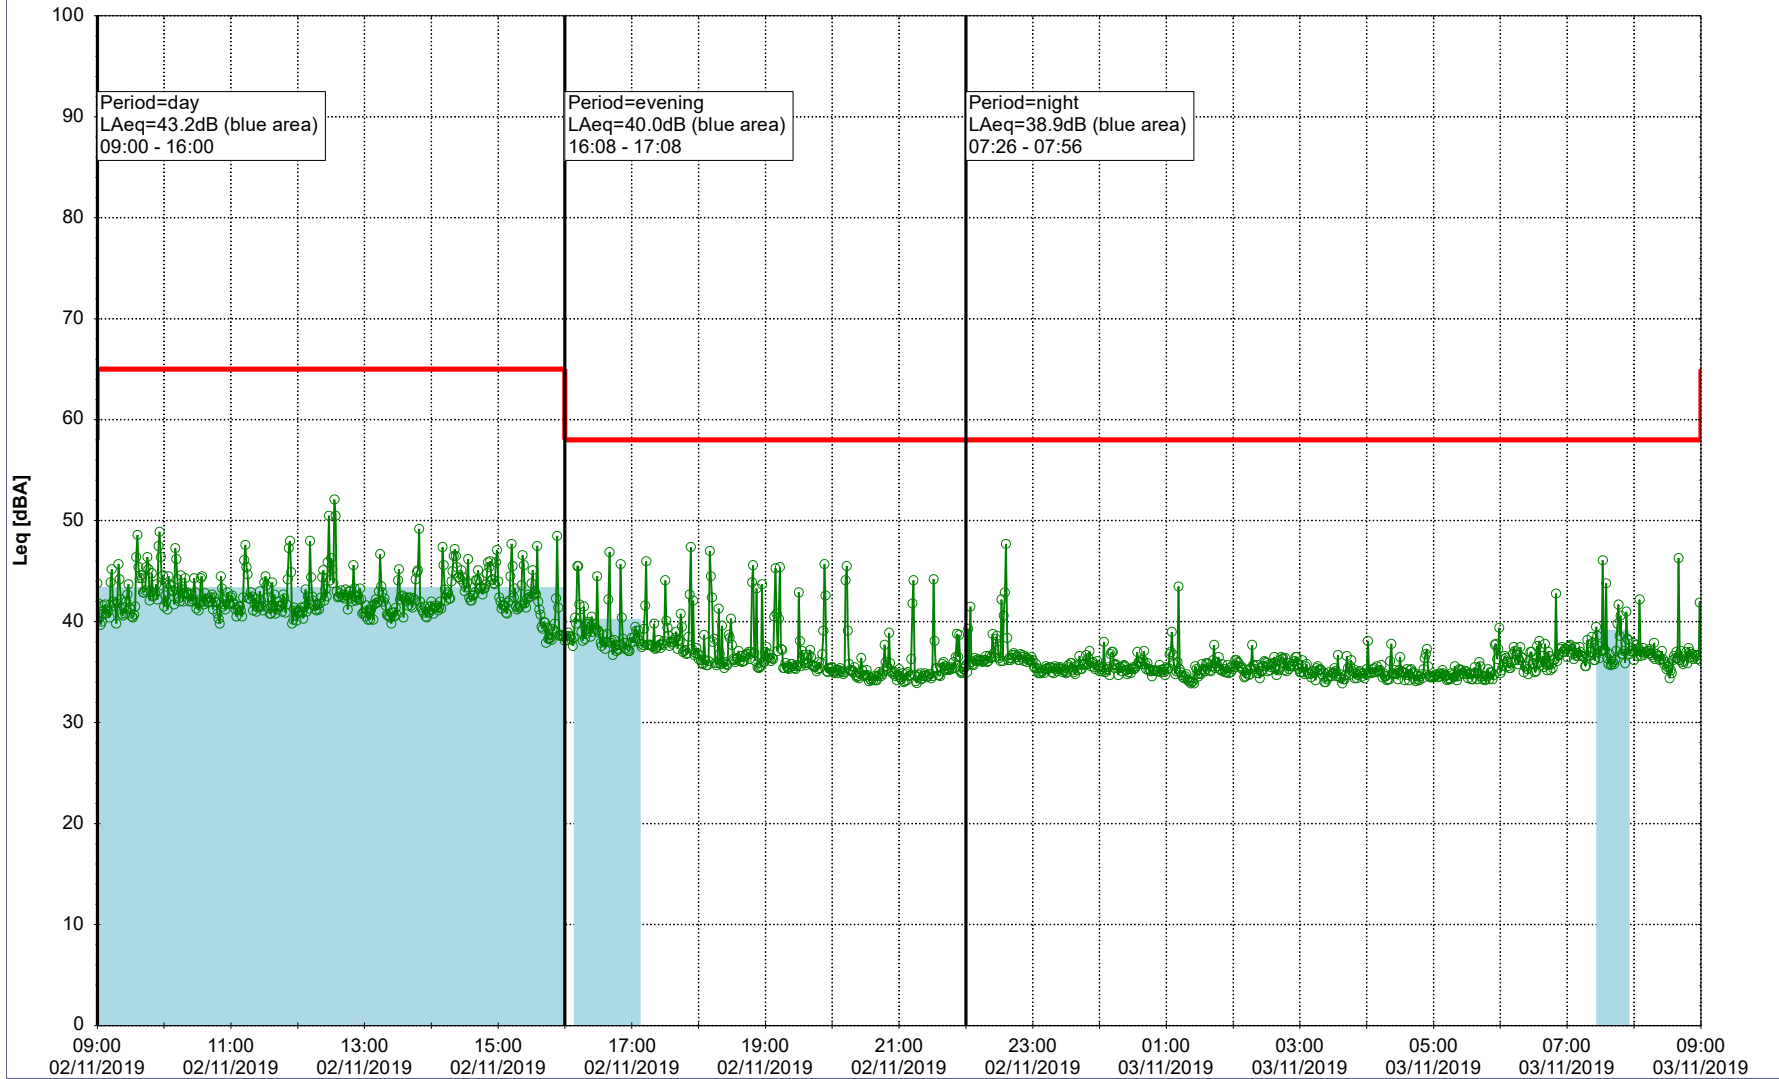

### Noise Time Related Diagram

01/11/2019  
02/11/2019

○○○ EBR-OVK\_NS01

**Project:** Kronos Sydhavnen  
**Construction:** Enghave Brygge  
**Location:** N-V

Plan View

Remarks

...

### Noise Time Related Diagram

02/11/2019  
03/11/2019

○○○ EBR-OVK\_NS01

**Project:** Kronos Sydhavnen  
**Construction:** Enghave Brygge  
**Location:** N-V

Plan View

Remarks

...