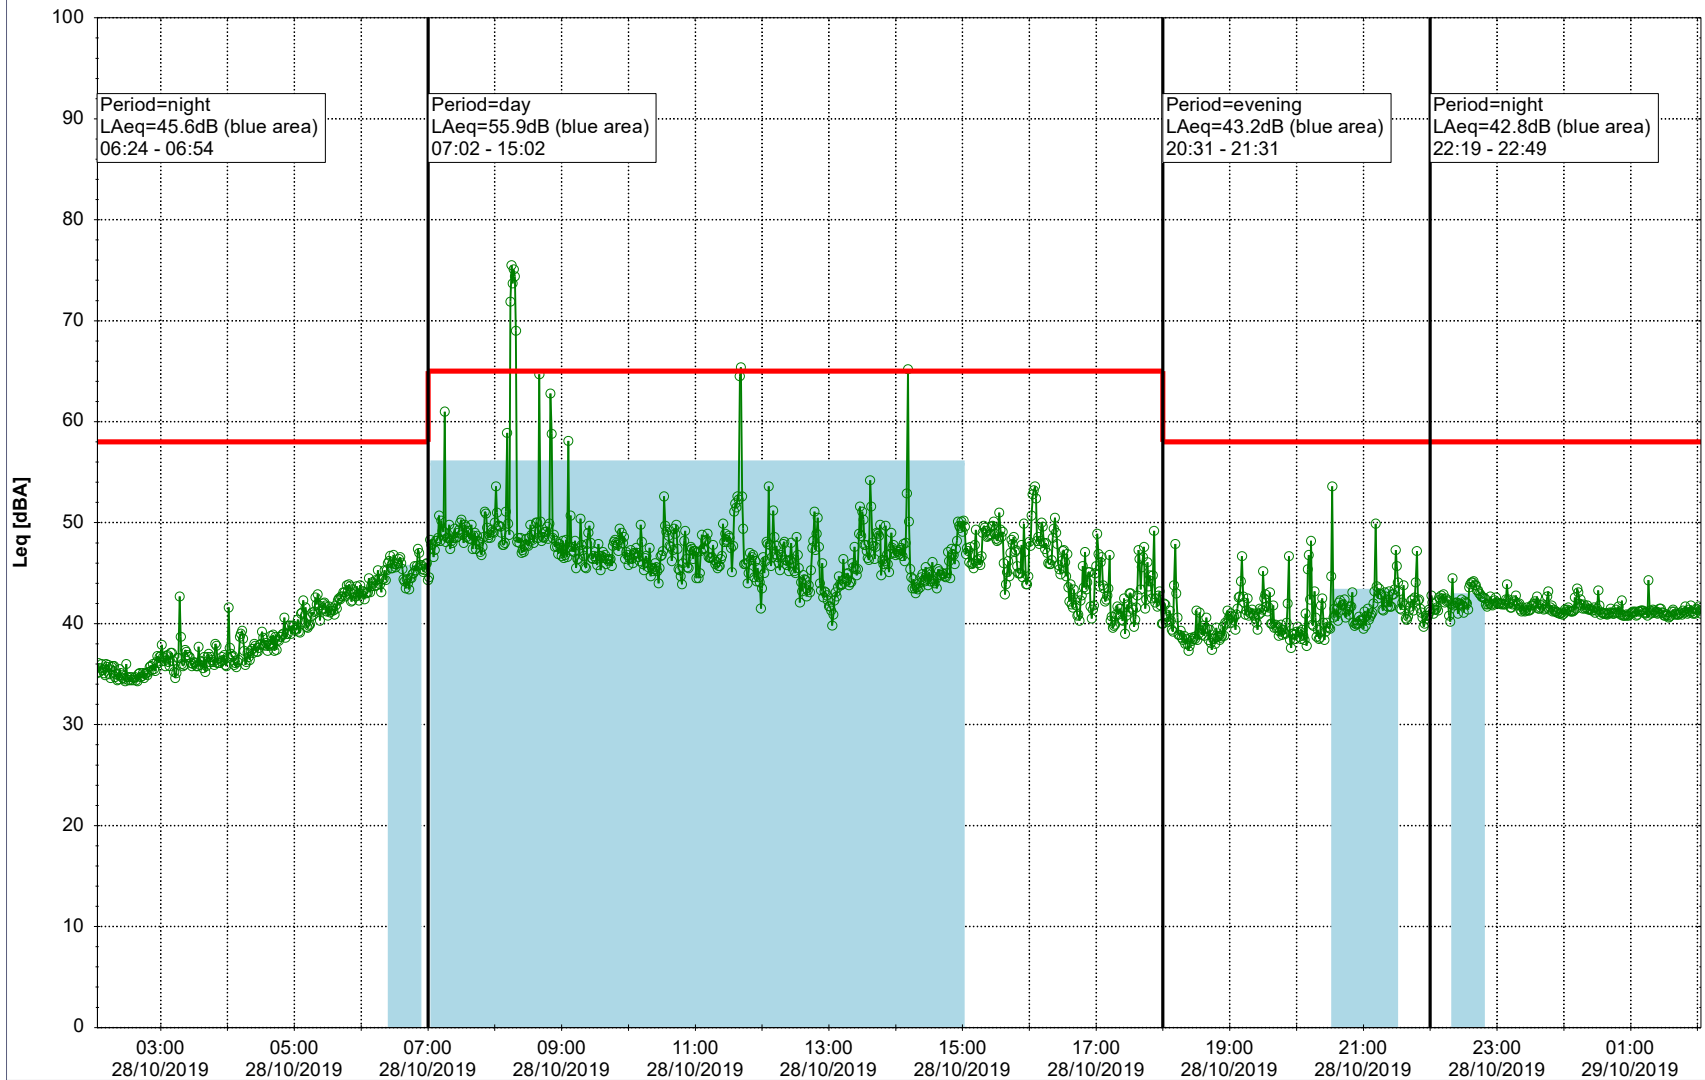

**Project:** Kronos Sydhavnen  
**Construction:** Enghave Brygge  
**Location:** N-V

Plan View

Remarks

...

### Noise Time Related Diagram

28/10/2019  
29/10/2019

○○○○ EBR-OVK\_NS01

**Project:** Kronos Sydhavnen  
**Construction:** Enghave Brygge  
**Location:** N-V

Plan View

Remarks

...

### Noise Time Related Diagram

30/10/2019  
31/10/2019

○○○ EBR-OVK\_NS01

**Project:** Kronos Sydhavnen  
**Construction:** Enghave Brygge  
**Location:** N-V

Plan View

Remarks

...