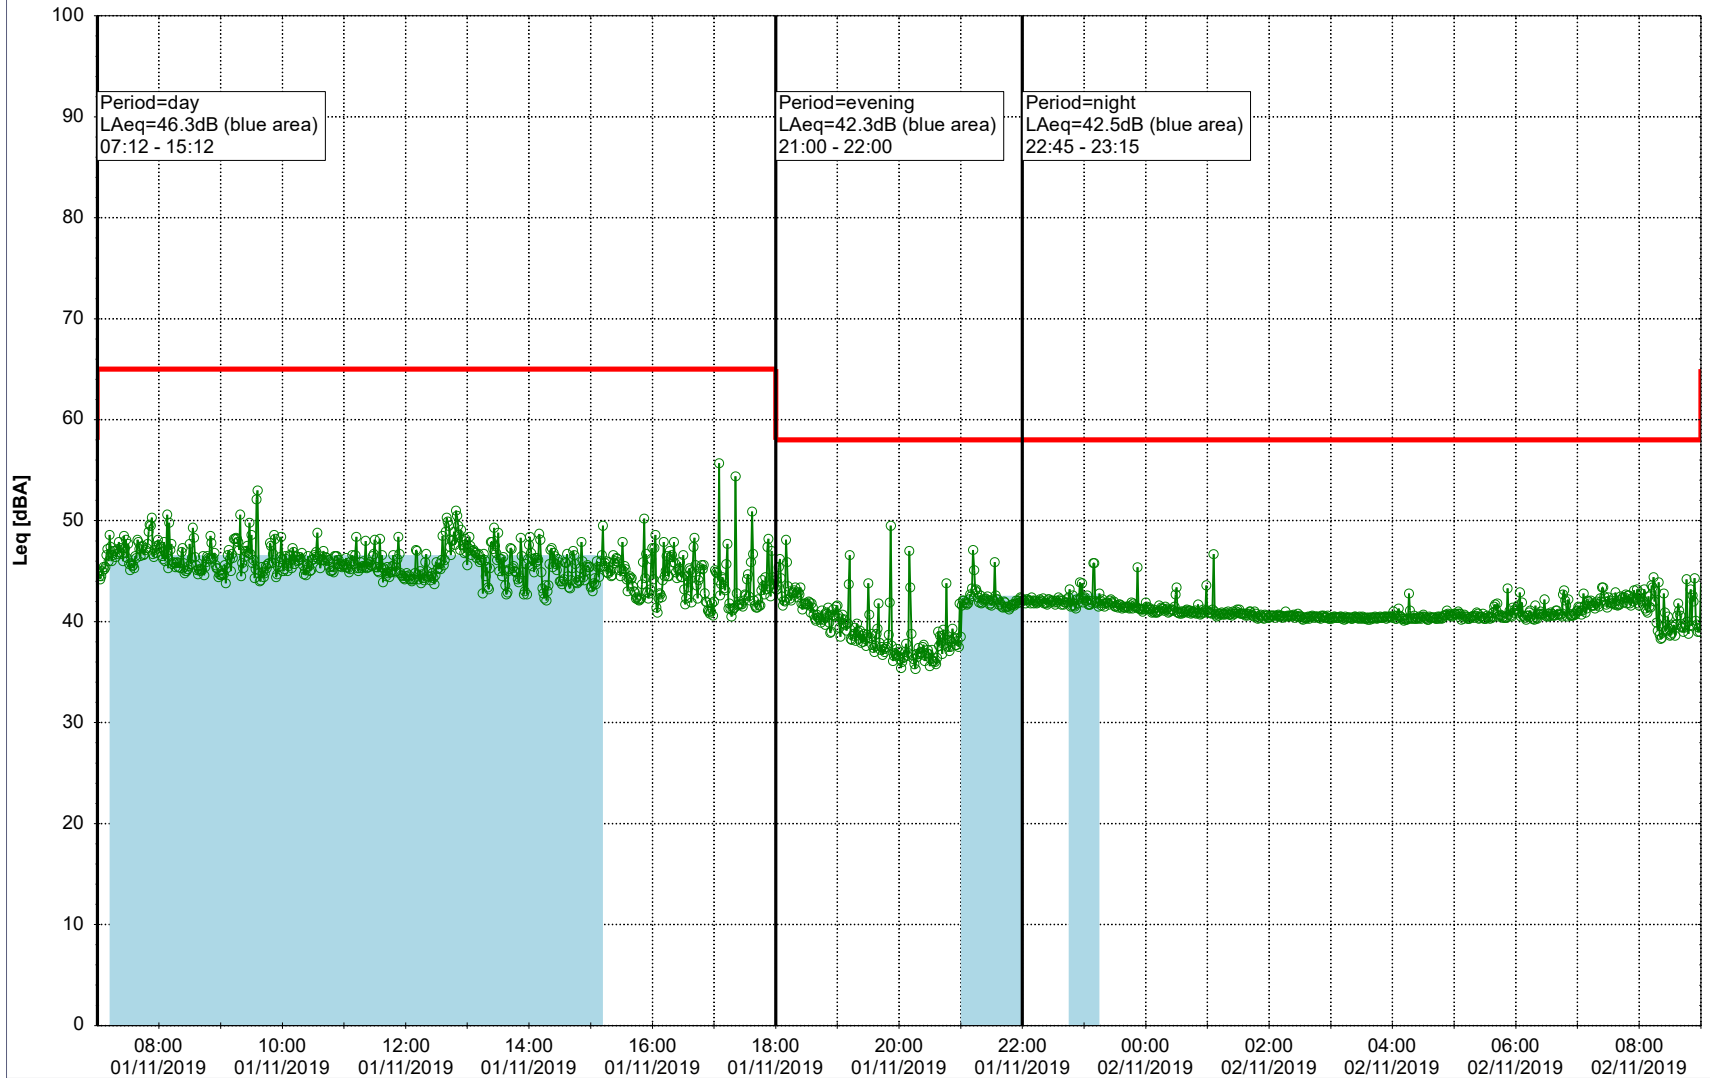

### Noise Time Related Diagram

31/10/2019  
01/11/2019

○○○○ EBR-OVK\_NS01

**Project:** Kronos Sydhavnen  
**Construction:** Enghave Brygge  
**Location:** N-V

Plan View

Remarks

...

### Noise Time Related Diagram

01/11/2019  
02/11/2019

○○○ EBR-OVK\_NS01

**Project:** Kronos Sydhavnen  
**Construction:** Enghave Brygge  
**Location:** N-V

Plan View

Remarks

...