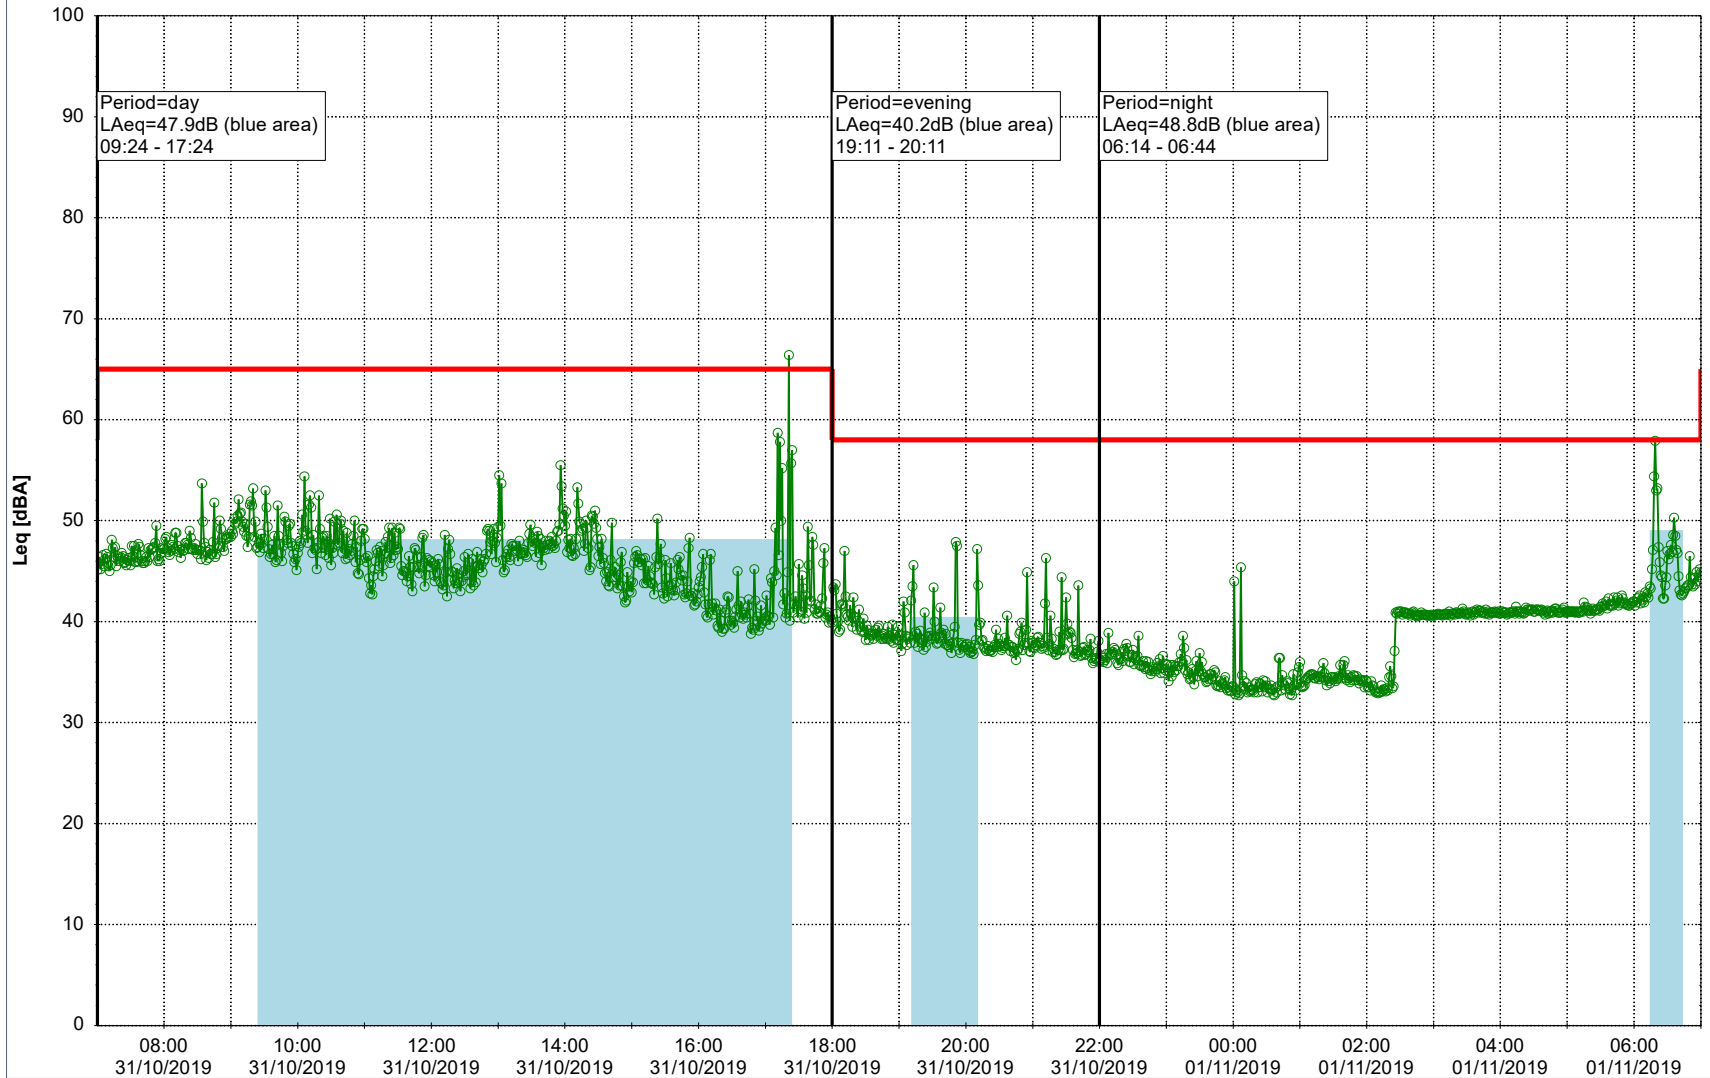

### Noise Time Related Diagram

30/10/2019  
31/10/2019

○○○ EBR-OVK\_NS01

**Project:** Kronos Sydhavnen  
**Construction:** Enghave Brygge  
**Location:** N-V

Plan View

Remarks

...

### Noise Time Related Diagram

31/10/2019  
01/11/2019

○○○○ EBR-OVK\_NS01

**Project:** Kronos Sydhavnen  
**Construction:** Enghave Brygge  
**Location:** N-V

Plan View

Remarks

...