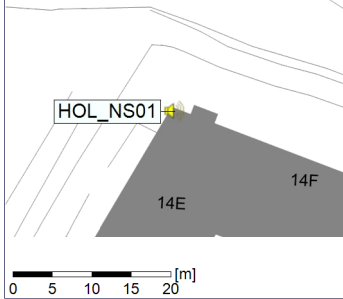

### Noise Time Related Diagram

31/08/2022  
01/09/2022

○ ○ ○ ○ HOL\_NS01

**Project:** Kronos Sydhavnen  
**Construction:** Havneholmen  
**Location:** N-V

Plan View

Remarks

...