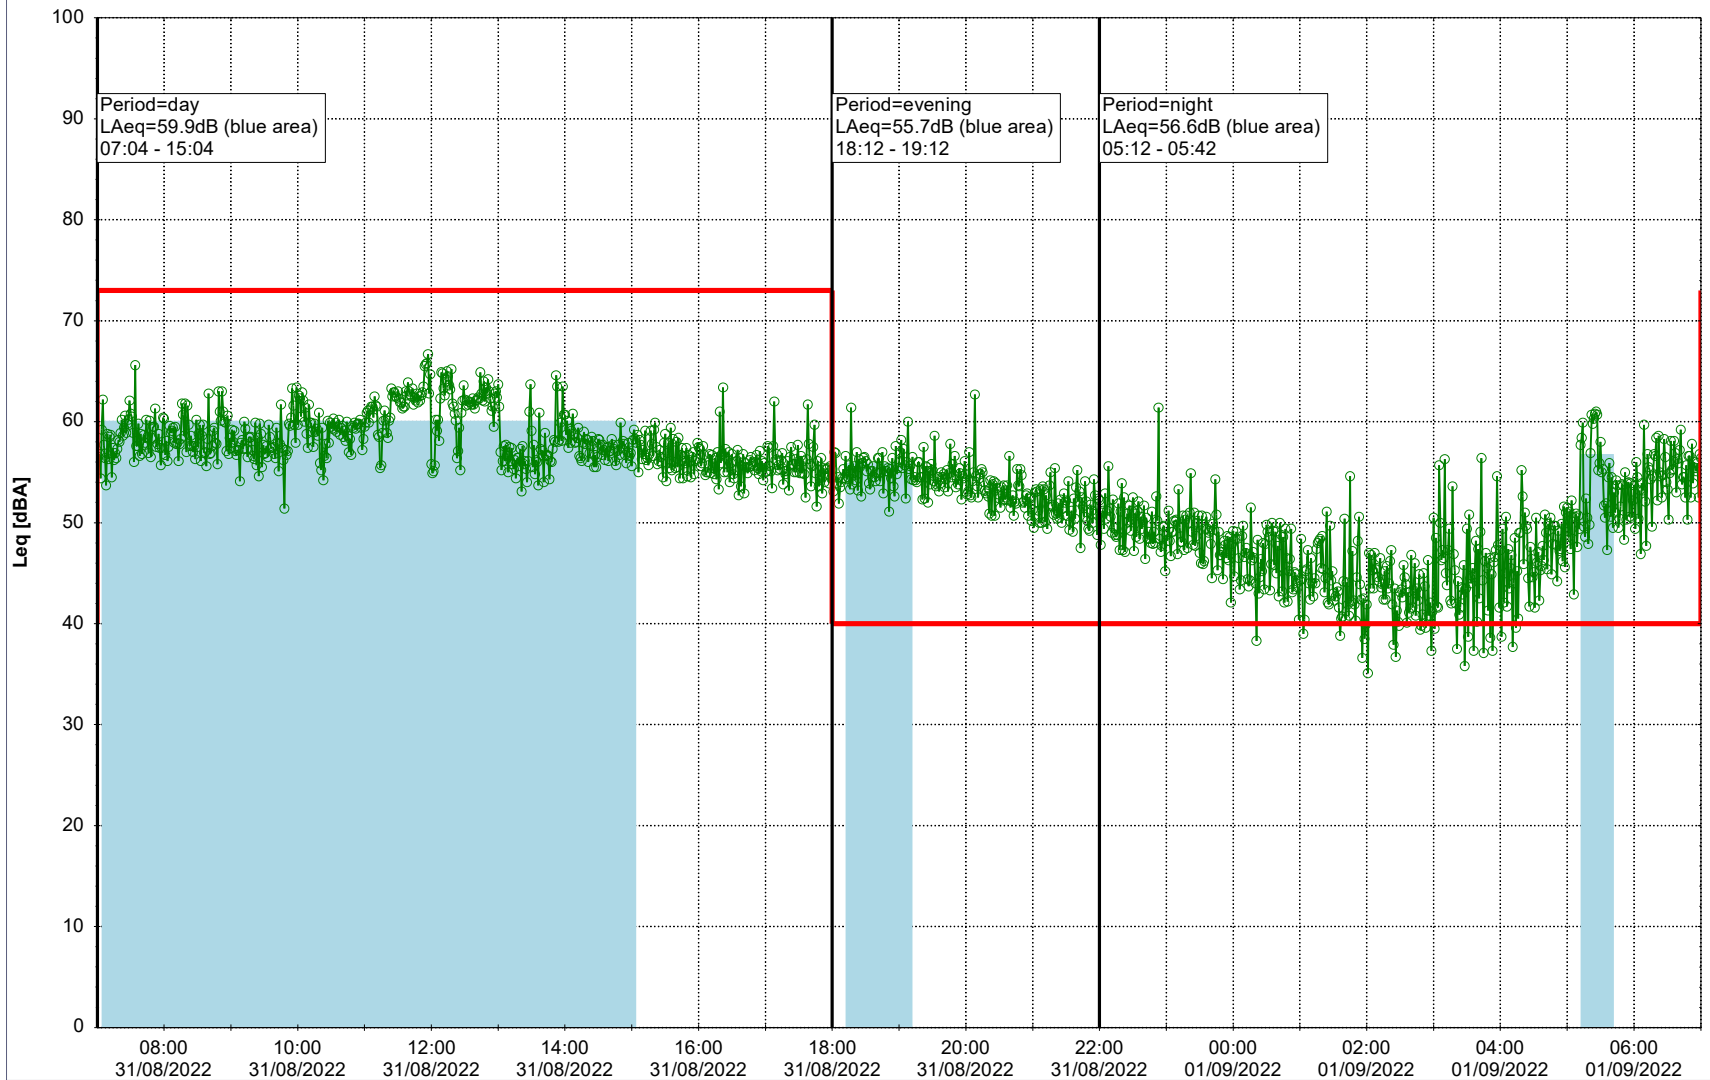

### Noise Time Related Diagram

30/08/2022  
31/08/2022

○ ○ ○ ○ HOL\_NS01

**Project:** Kronos Sydhavnen  
**Construction:** Havneholmen  
**Location:** N-V

Plan View

Remarks

...

### Noise Time Related Diagram

31/08/2022  
01/09/2022

○ ○ ○ ○ HOL\_NS01

**Project:** Kronos Sydhavnen  
**Construction:** Havneholmen  
**Location:** N-V

Plan View

Remarks

...