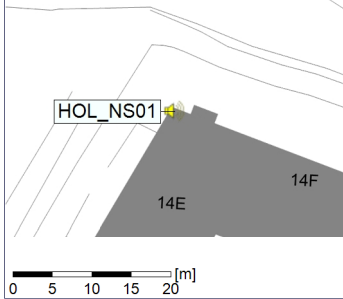

### Noise Time Related Diagram

03/09/2022  
04/09/2022

○ ○ ○ ○ HOL\_NS01

**Project:** Kronos Sydhavnen  
**Construction:** Havneholmen  
**Location:** N-V

Plan View

Remarks

...