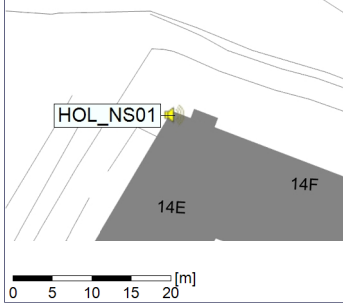

### Noise Time Related Diagram

29/08/2022  
30/08/2022

○ ○ ○ ○ HOL\_NS01

**Project:** Kronos Sydhavnen  
**Construction:** Havneholmen  
**Location:** N-V

Plan View

Remarks

...