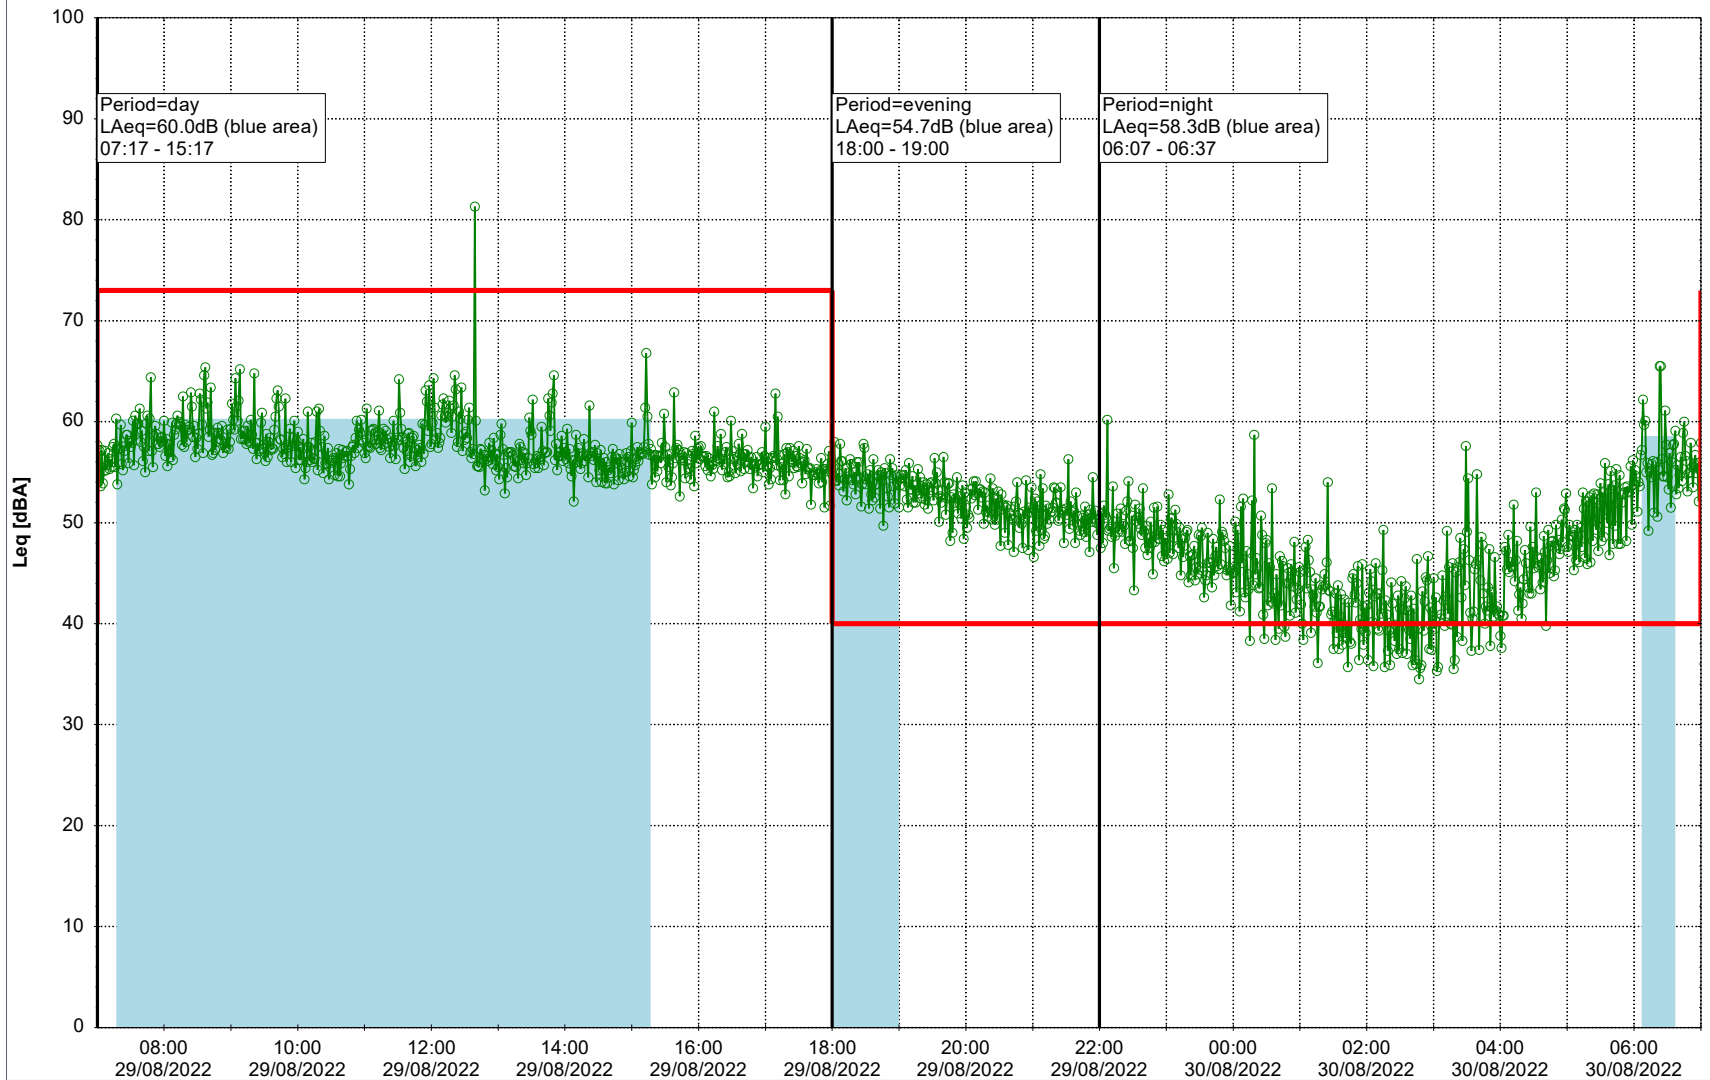

**Project:** Kronos Sydhavnen  
**Construction:** Havneholmen  
**Location:** N-V

Plan View

Remarks

...

### Noise Time Related Diagram

29/08/2022  
30/08/2022

○ ○ ○ ○ HOL\_NS01

**Project:** Kronos Sydhavnen  
**Construction:** Havneholmen  
**Location:** N-V

Plan View

Remarks

...