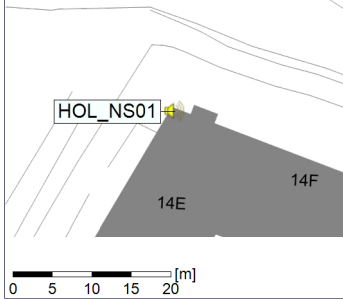

### Noise Time Related Diagram

30/08/2022  
31/08/2022

○ ○ ○ ○ HOL\_NS01

**Project:** Kronos Sydhavnen  
**Construction:** Havneholmen  
**Location:** N-V

Plan View

Remarks

...