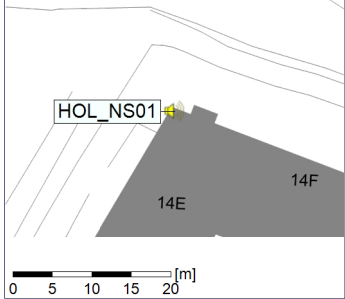

### Noise Time Related Diagram

02/09/2022  
03/09/2022

○ ○ ○ ○ HOL\_NS01

**Project:** Kronos Sydhavnen  
**Construction:** Havneholmen  
**Location:** N-V

Plan View

Remarks

...