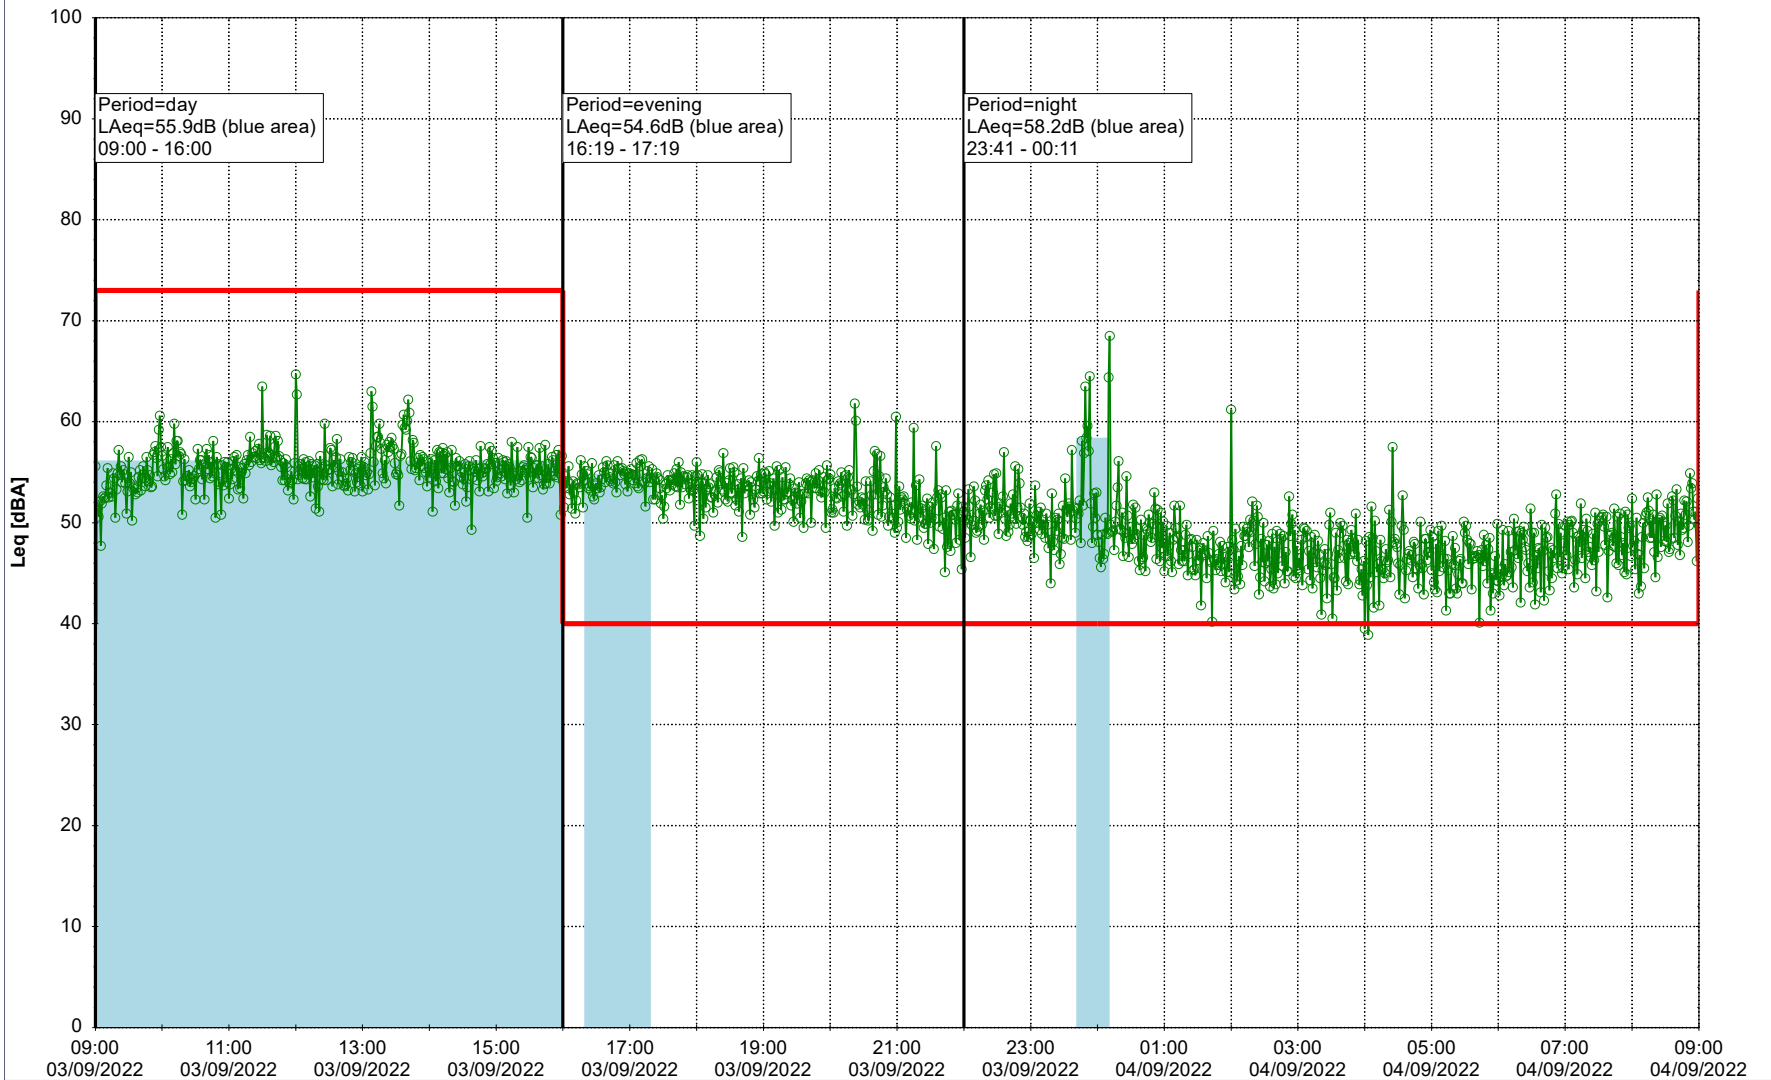

### Noise Time Related Diagram

02/09/2022  
03/09/2022

○ ○ ○ ○ HOL\_NS01

**Project:** Kronos Sydhavnen  
**Construction:** Havneholmen  
**Location:** N-V

Plan View

Remarks

...

### Noise Time Related Diagram

03/09/2022  
04/09/2022

○ ○ ○ ○ HOL\_NS01

**Project:** Kronos Sydhavnen  
**Construction:** Havneholmen  
**Location:** N-V

Plan View

Remarks

...