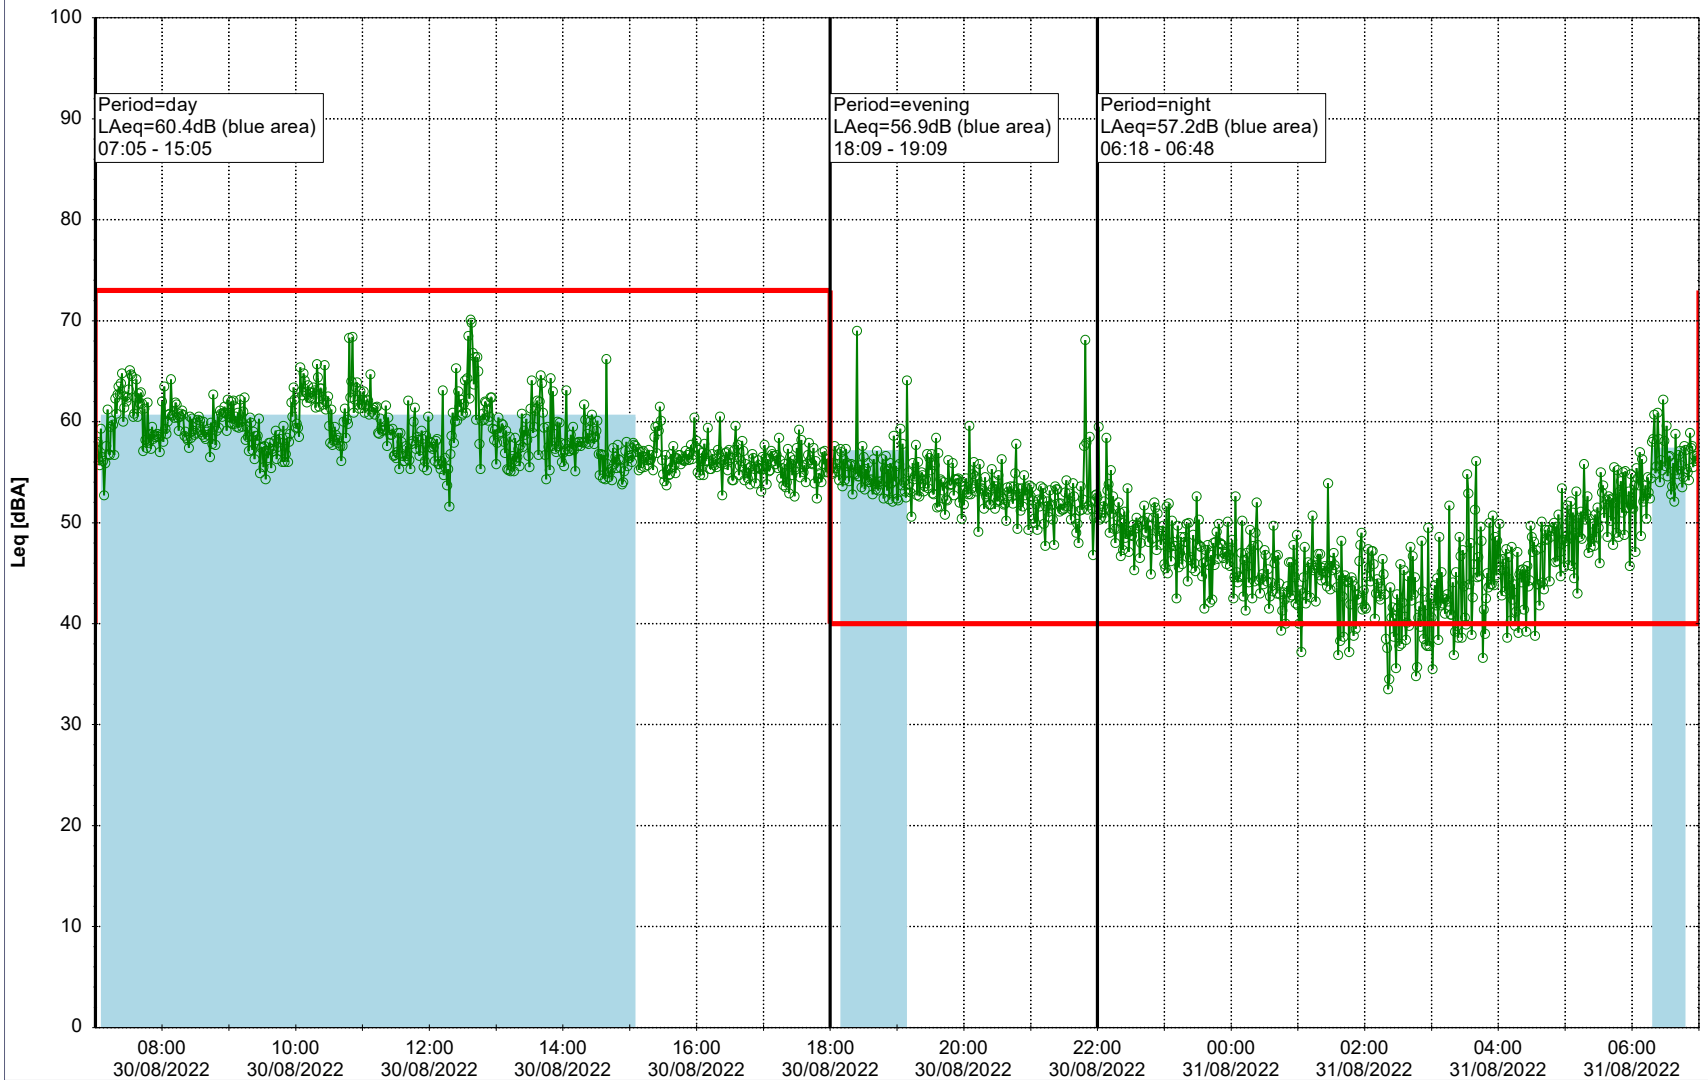

### Noise Time Related Diagram

29/08/2022  
30/08/2022

○ ○ ○ ○ HOL\_NS01

**Project:** Kronos Sydhavnen  
**Construction:** Havneholmen  
**Location:** N-V

Plan View

Remarks

...

### Noise Time Related Diagram

30/08/2022  
31/08/2022

○ ○ ○ ○ HOL\_NS01

**Project:** Kronos Sydhavnen  
**Construction:** Havneholmen  
**Location:** N-V

Plan View

Remarks

...