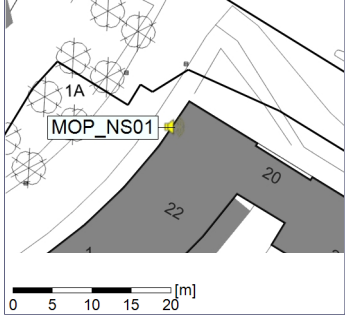

### Noise Time Related Diagram

○○○○ MOP\_NS01

**Project:** Kronos Sydhavnen  
**Construction:** Mozarts Plads  
**Location:** N-V

26/05/2023  
27/05/2023

Plan View

Remarks

...