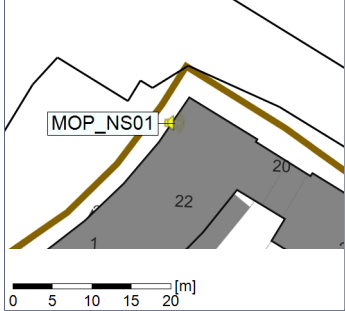

### Noise Time Related Diagram

23/05/2023  
24/05/2023

○○○ MOP\_NS01

**Project:** Kronos Sydhavnen  
**Construction:** Mozarts Plads  
**Location:** N-V

Plan View

Remarks

...