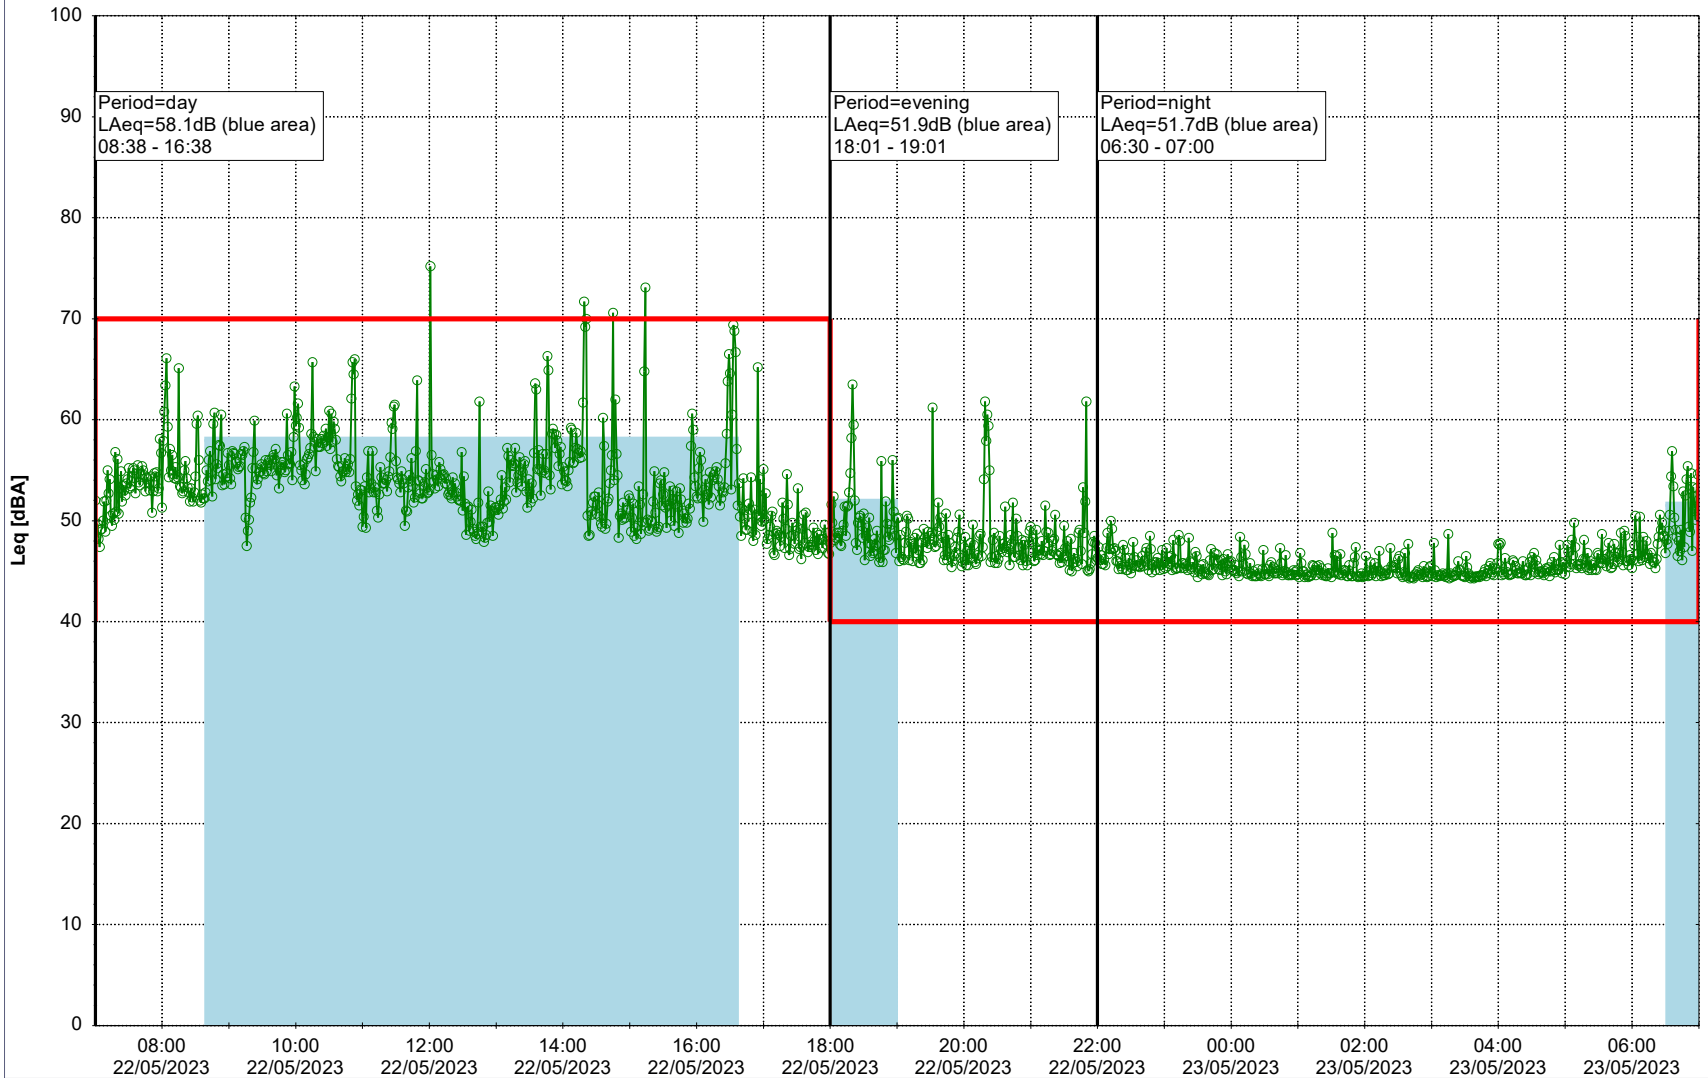

Noise Time Related Diagram

22/05/2023
23/05/2023

○○○○ MOP_NS01