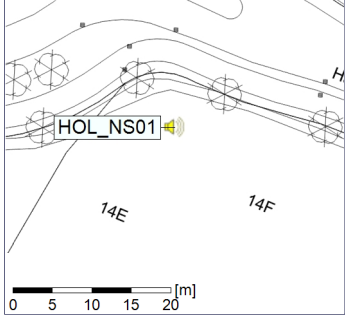

### Noise Time Related Diagram

13/11/2020  
14/11/2020

○ ○ ○ ○ HOL\_NS01

**Project:** Kronos Sydhavnen  
**Construction:** Havneholmen  
**Location:** N-V

Plan View

Remarks

...

### Noise Time Related Diagram

14/11/2020  
15/11/2020

○ ○ ○ ○ HOL\_NS01

**Project:** Kronos Sydhavnen  
**Construction:** Havneholmen  
**Location:** N-V

15/11/2020  
16/11/2020

Plan View

Remarks

...