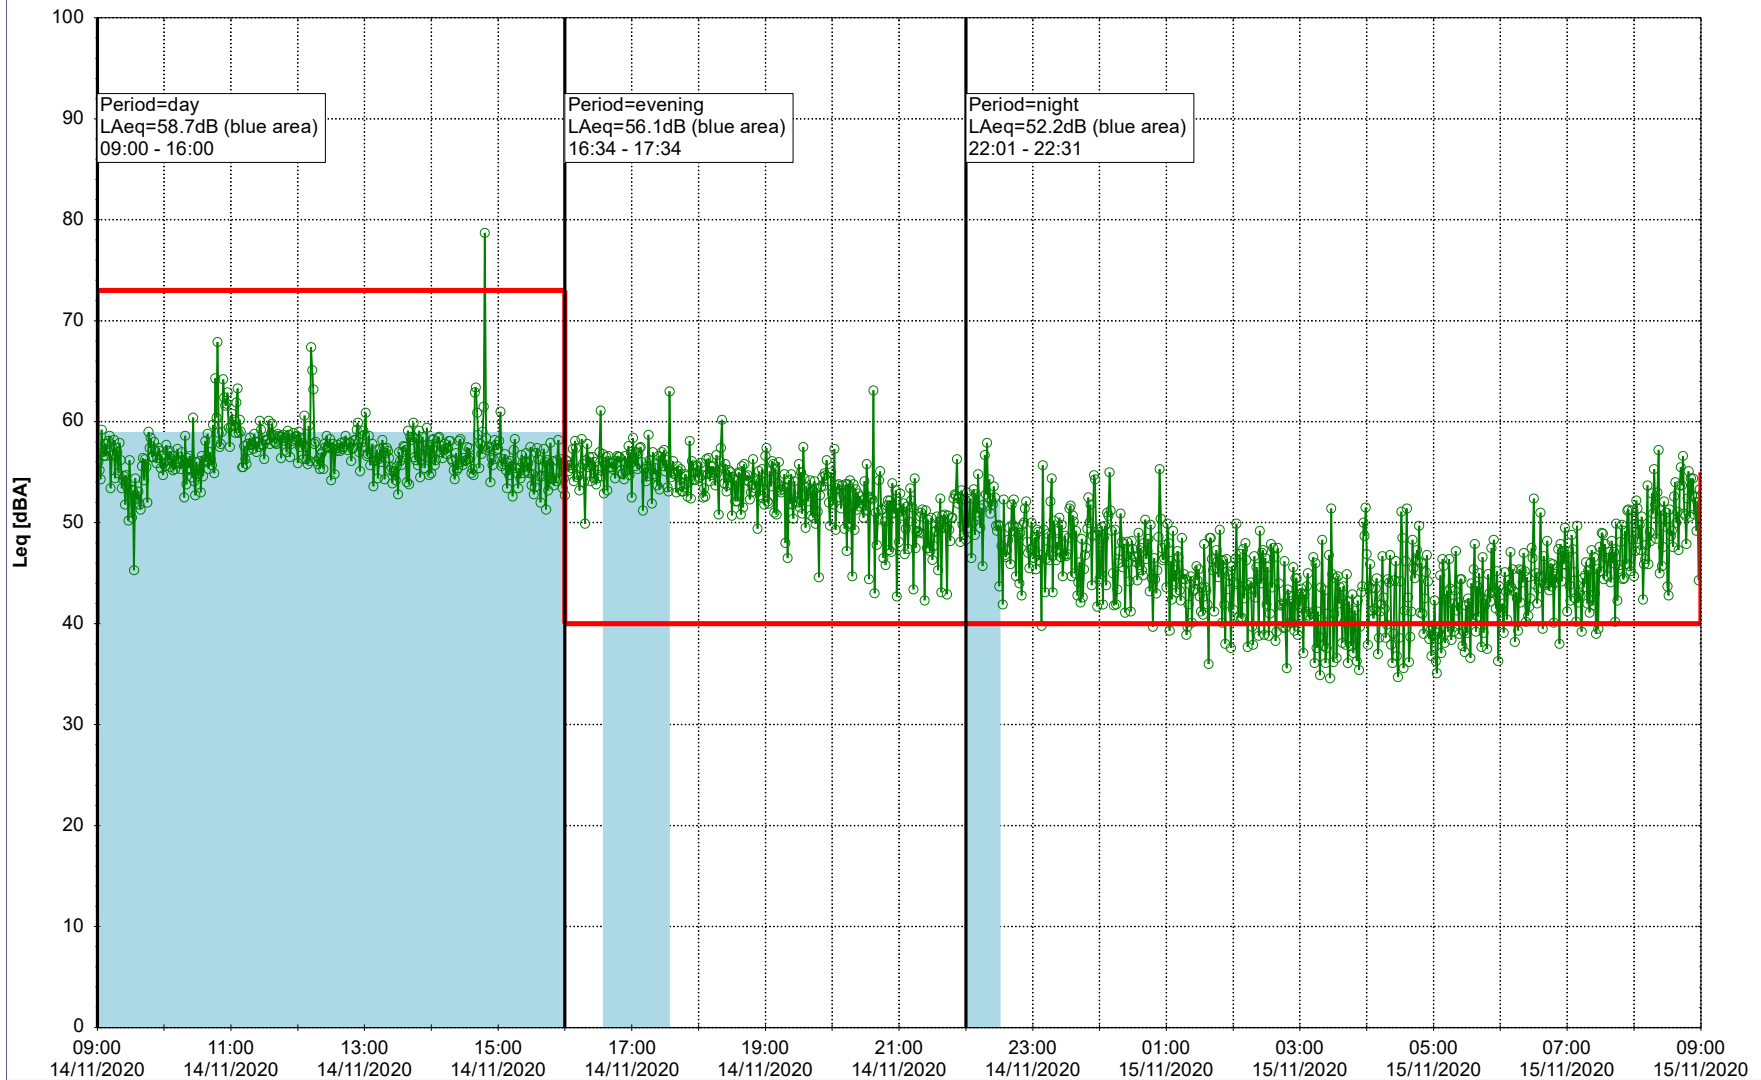

### Noise Time Related Diagram

13/11/2020  
14/11/2020

○ ○ ○ ○ HOL\_NS01

**Project:** Kronos Sydhavnen  
**Construction:** Havneholmen  
**Location:** N-V

Plan View

Remarks

...

### Noise Time Related Diagram

14/11/2020  
15/11/2020

○ ○ ○ ○ HOL\_NS01

**Project:** Kronos Sydhavnen  
**Construction:** Havneholmen  
**Location:** N-V

15/11/2020  
16/11/2020

Plan View

Remarks

...