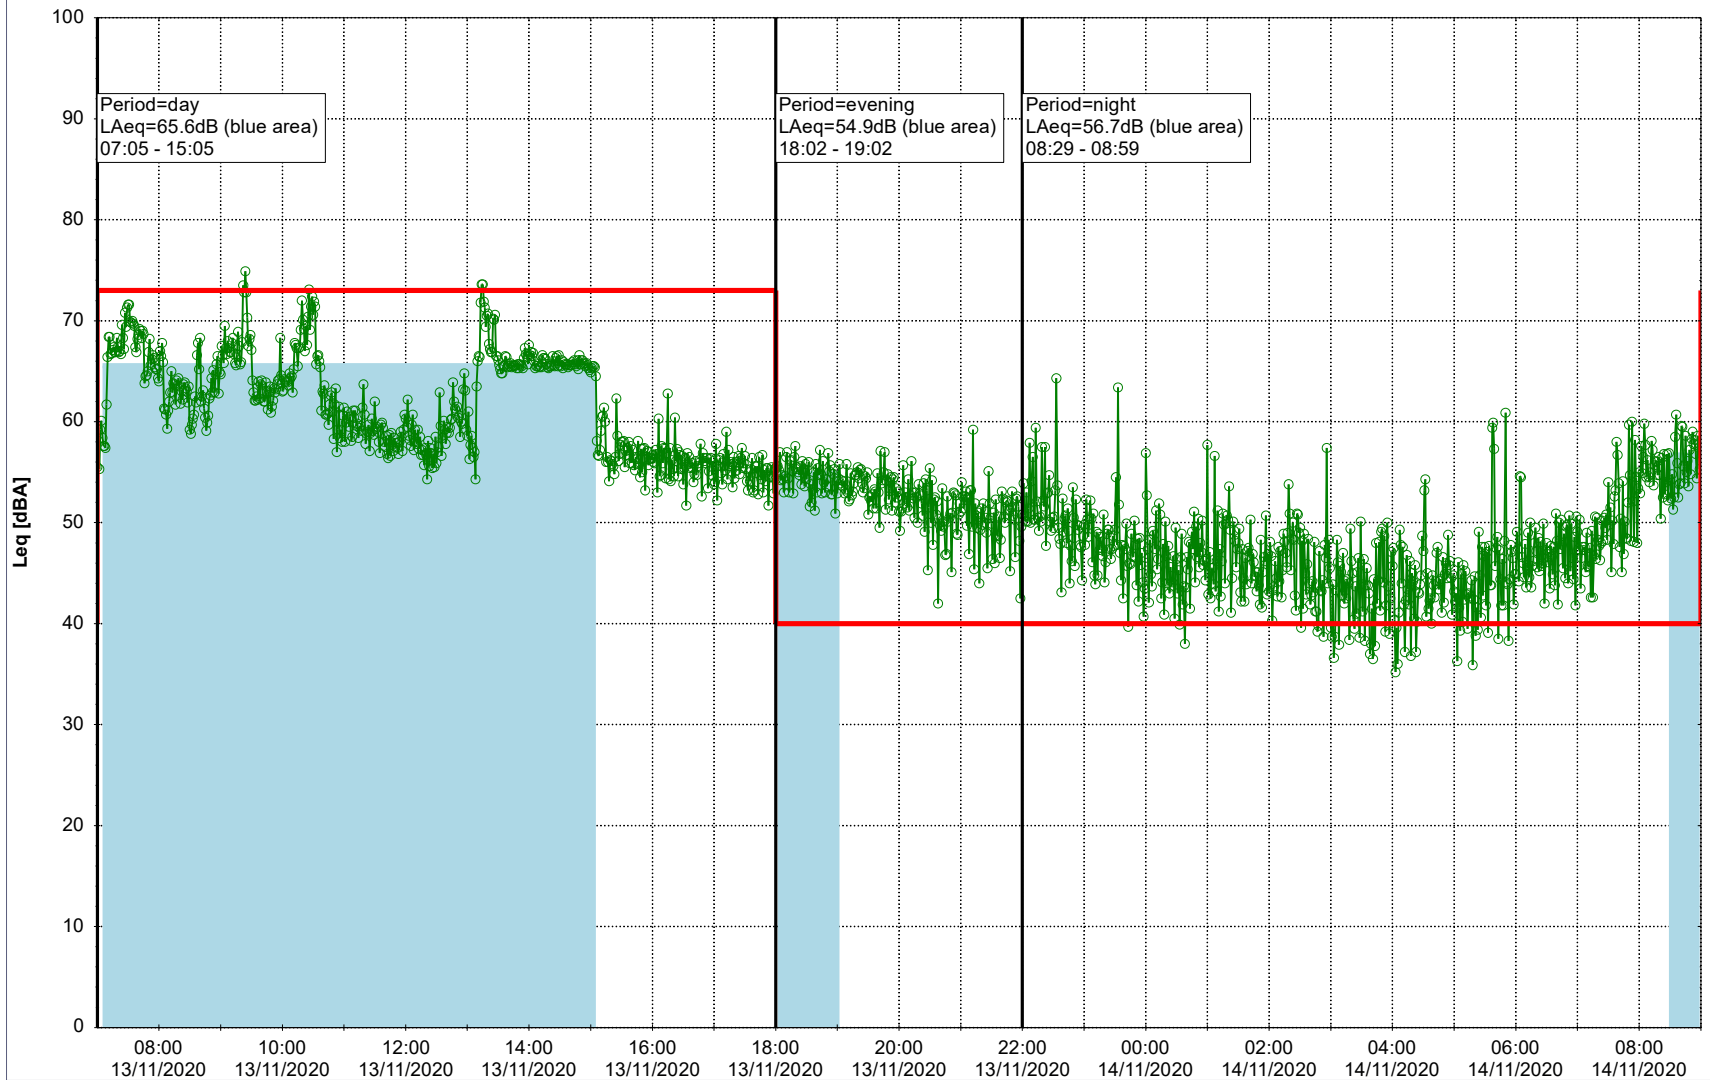

### Noise Time Related Diagram

12/11/2020  
13/11/2020

○ ○ ○ ○ HOL\_NS01

**Project:** Kronos Sydhavnen  
**Construction:** Havneholmen  
**Location:** N-V

Plan View

Remarks

...

### Noise Time Related Diagram

13/11/2020  
14/11/2020

○ ○ ○ ○ HOL\_NS01

**Project:** Kronos Sydhavnen  
**Construction:** Havneholmen  
**Location:** N-V

Plan View

Remarks

...