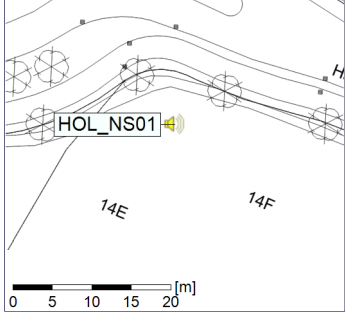

### Noise Time Related Diagram

10/11/2020  
11/11/2020

○ ○ ○ ○ HOL\_NS01

**Project:** Kronos Sydhavnen  
**Construction:** Havneholmen  
**Location:** N-V

Plan View

Remarks

...