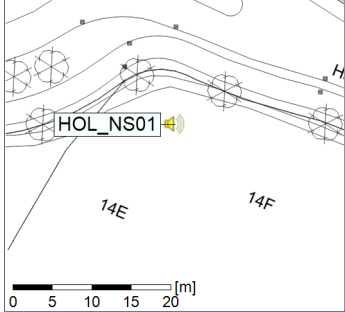

### Noise Time Related Diagram

14/11/2020  
15/11/2020

○ ○ ○ ○ HOL\_NS01

**Project:** Kronos Sydhavnen  
**Construction:** Havneholmen  
**Location:** N-V

15/11/2020  
16/11/2020

Plan View

Remarks

...

### Noise Time Related Diagram

○ ○ ○ ○ HOL\_NS01