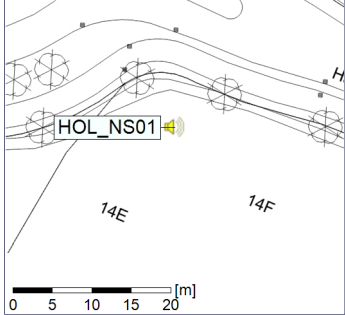

### Noise Time Related Diagram

12/11/2020  
13/11/2020

○ ○ ○ ○ HOL\_NS01

**Project:** Kronos Sydhavnen  
**Construction:** Havneholmen  
**Location:** N-V

Plan View

Remarks

...