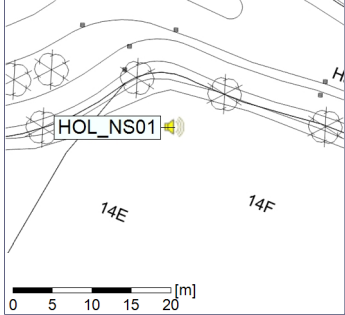

### Noise Time Related Diagram

25/05/2020  
26/05/2020

○ ○ ○ ○ HOL\_NS01

**Project:** Kronos Sydhavnen  
**Construction:** Havneholmen  
**Location:** N-V

Plan View

Remarks

...

### Noise Time Related Diagram

26/05/2020  
27/05/2020

○ ○ ○ ○ HOL\_NS01

**Project:** Kronos Sydhavnen  
**Construction:** Havneholmen  
**Location:** N-V

Plan View

Remarks

...