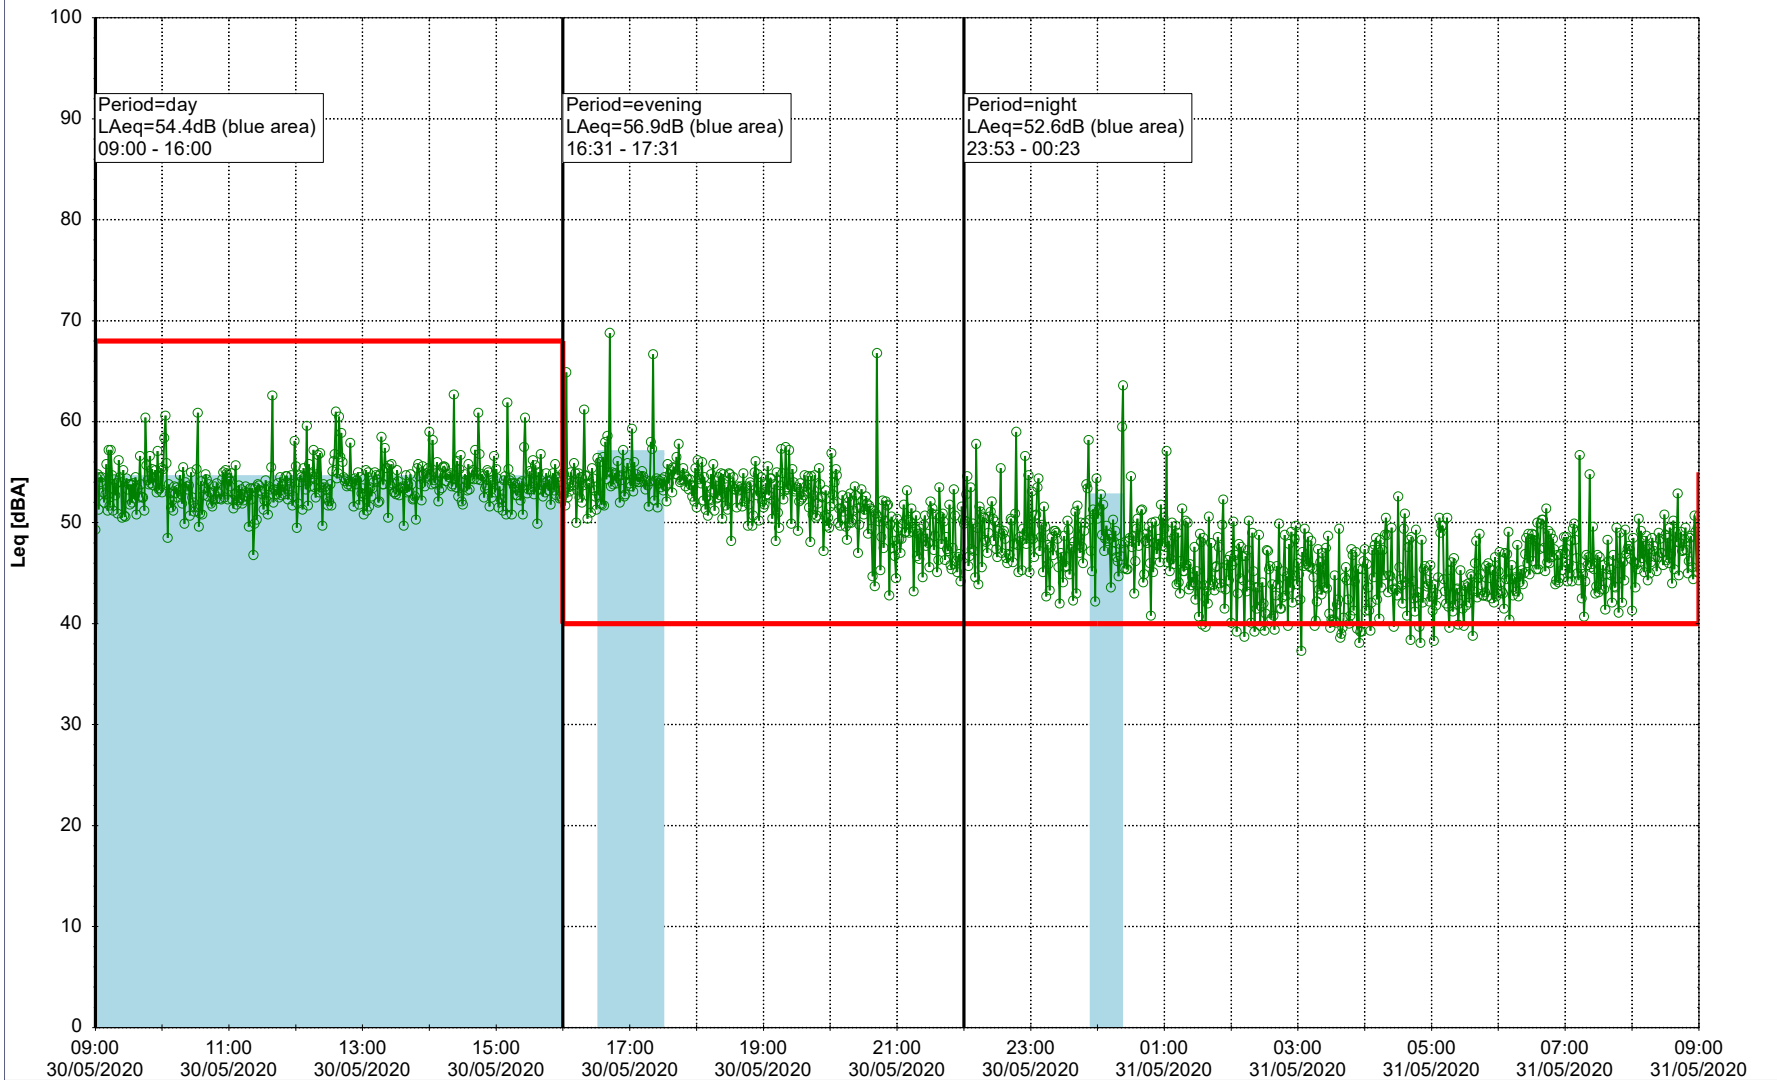

### Noise Time Related Diagram

○ ○ ○ ○ HOL\_NS01

**Project:** Kronos Sydhavnen  
**Construction:** Havneholmen  
**Location:** N-V

Plan View

Remarks

...

### Noise Time Related Diagram

30/05/2020  
31/05/2020

○ ○ ○ ○ HOL\_NS01

**Project:** Kronos Sydhavnen  
**Construction:** Havneholmen  
**Location:** N-V

31/05/2020  
01/06/2020

Plan View

Remarks

...