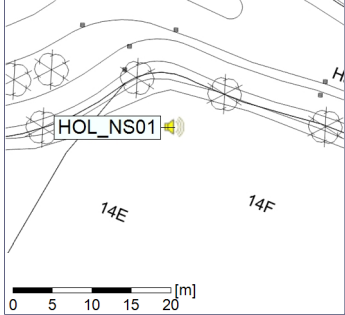

### Noise Time Related Diagram

○ ○ ○ ○ HOL\_NS01

**Project:** Kronos Sydhavnen  
**Construction:** Havneholmen  
**Location:** N-V

Plan View

Remarks

...

### Noise Time Related Diagram

30/05/2020  
31/05/2020

○ ○ ○ ○ HOL\_NS01

**Project:** Kronos Sydhavnen  
**Construction:** Havneholmen  
**Location:** N-V

31/05/2020  
01/06/2020

Plan View

Remarks

...

### Noise Time Related Diagram

○ ○ ○ ○ HOL\_NS01