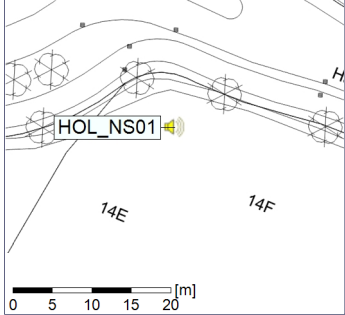

### Noise Time Related Diagram

○ ○ ○ ○ HOL\_NS01

**Project:** Kronos Sydhavnen  
**Construction:** Havneholmen  
**Location:** N-V

Plan View

Remarks

...

### Noise Time Related Diagram

30/05/2020  
31/05/2020

○ ○ ○ ○ HOL\_NS01

**Project:** Kronos Sydhavnen  
**Construction:** Havneholmen  
**Location:** N-V

31/05/2020  
01/06/2020

Plan View

Remarks

...