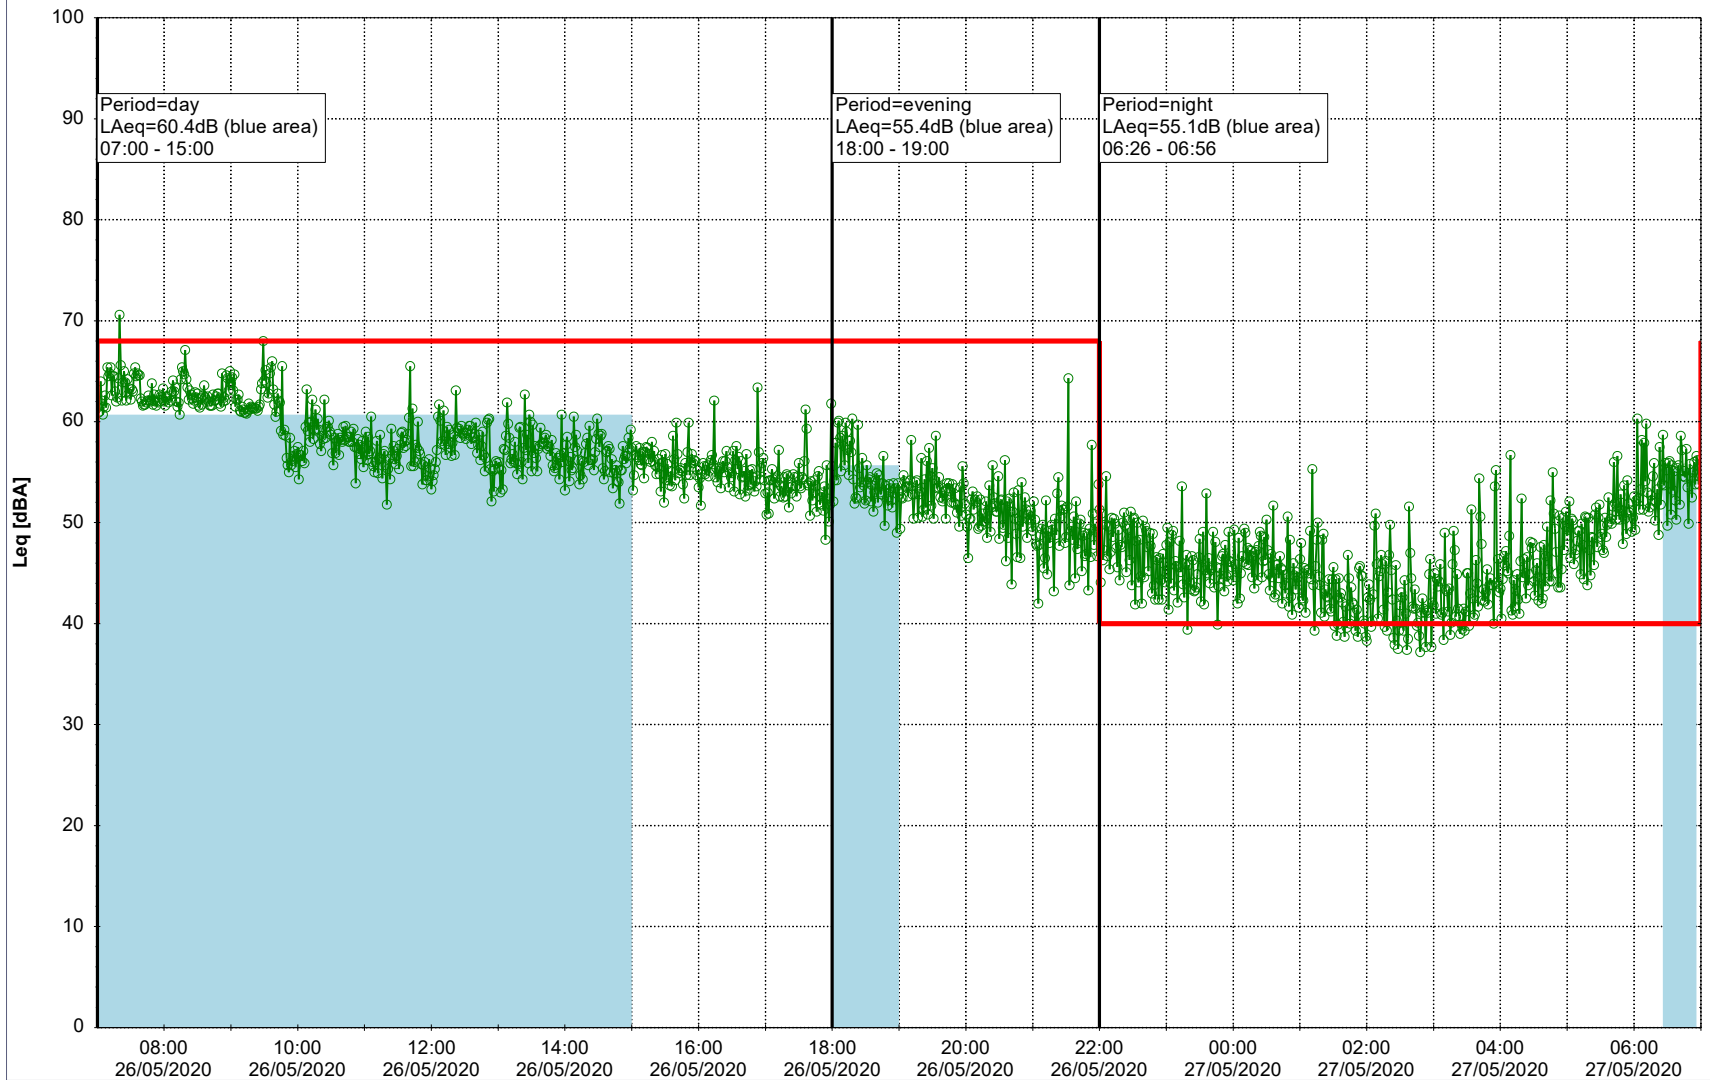

### Noise Time Related Diagram

25/05/2020  
26/05/2020

○ ○ ○ ○ HOL\_NS01

**Project:** Kronos Sydhavnen  
**Construction:** Havneholmen  
**Location:** N-V

Plan View

Remarks

...

### Noise Time Related Diagram

26/05/2020  
27/05/2020

○ ○ ○ ○ HOL\_NS01

**Project:** Kronos Sydhavnen  
**Construction:** Havneholmen  
**Location:** N-V

Plan View

Remarks

...