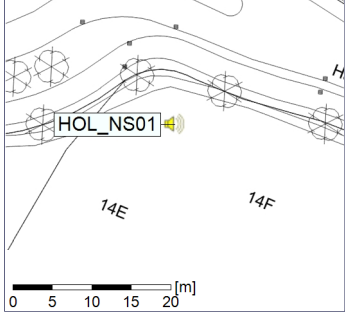

### Noise Time Related Diagram

28/05/2020  
29/05/2020

○ ○ ○ ○ HOL\_NS01

**Project:** Kronos Sydhavnen  
**Construction:** Havneholmen  
**Location:** N-V

29/05/2020  
30/05/2020

Plan View

Remarks

...

### Noise Time Related Diagram

○ ○ ○ ○ HOL\_NS01

**Project:** Kronos Sydhavnen  
**Construction:** Havneholmen  
**Location:** N-V

Plan View

Remarks

...