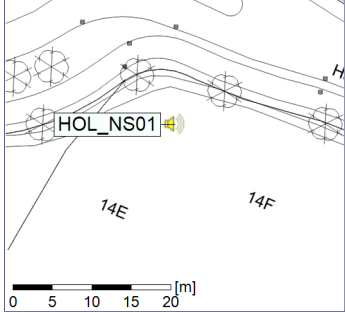

### Noise Time Related Diagram

26/05/2020  
27/05/2020

○ ○ ○ ○ HOL\_NS01

**Project:** Kronos Sydhavnen  
**Construction:** Havneholmen  
**Location:** N-V

Plan View

Remarks

...