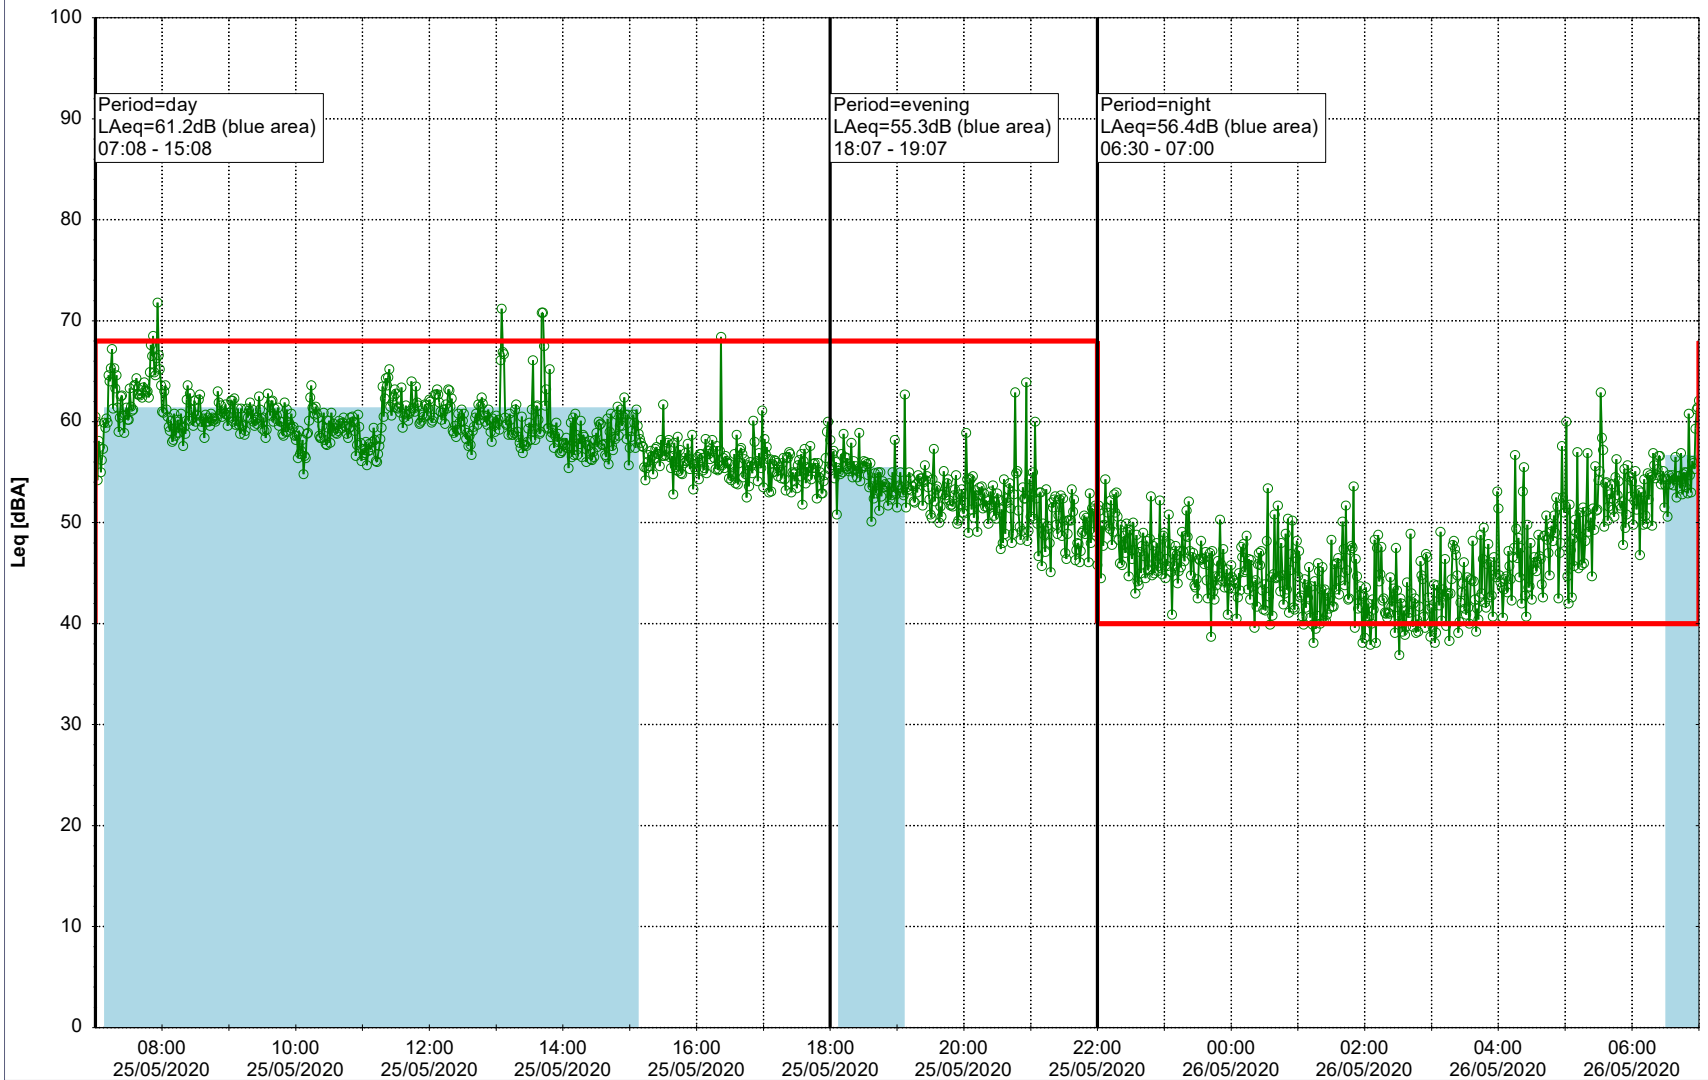

**Project:** Kronos Sydhavnen  
**Construction:** Havneholmen  
**Location:** N-V

Plan View

Remarks

...

### Noise Time Related Diagram

25/05/2020  
26/05/2020

○ ○ ○ ○ HOL\_NS01

**Project:** Kronos Sydhavnen  
**Construction:** Havneholmen  
**Location:** N-V

Plan View

Remarks

...

### Noise Time Related Diagram

26/05/2020  
27/05/2020

○ ○ ○ ○ HOL\_NS01

**Project:** Kronos Sydhavnen  
**Construction:** Havneholmen  
**Location:** N-V

Plan View

Remarks

...