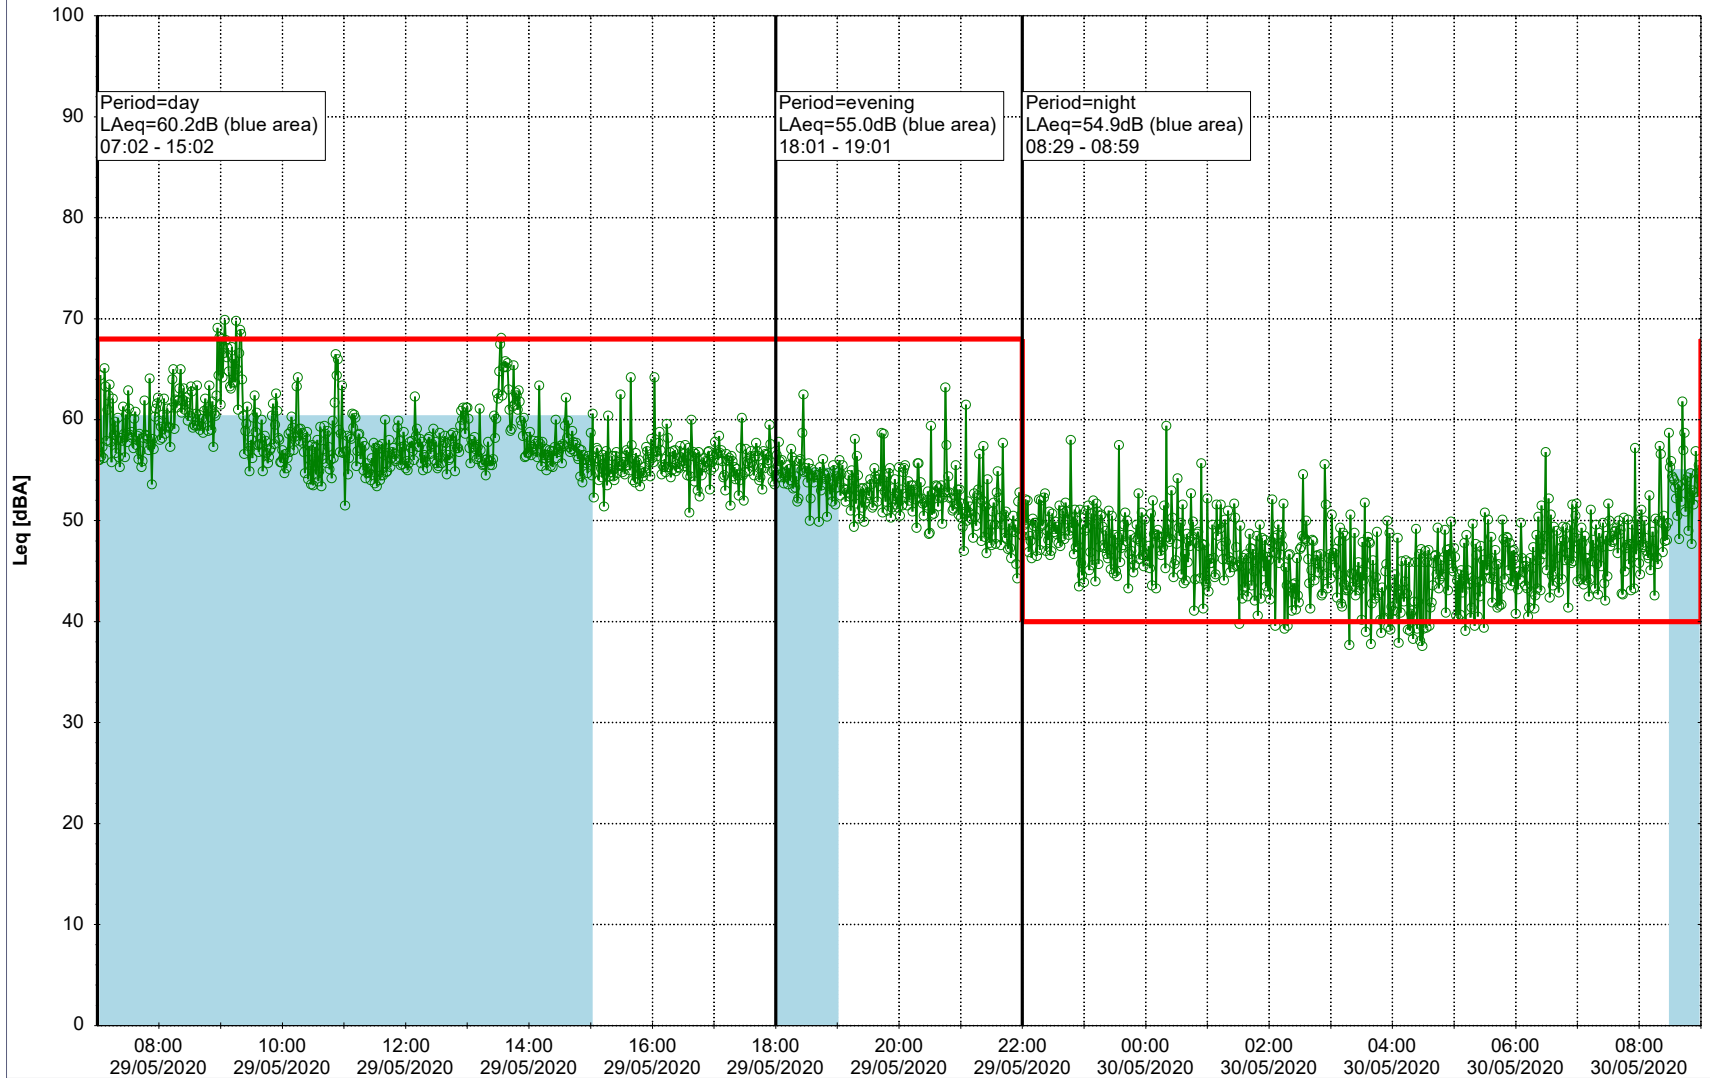

Noise Time Related Diagram

○ ○ ○ ○ HOL_NS01