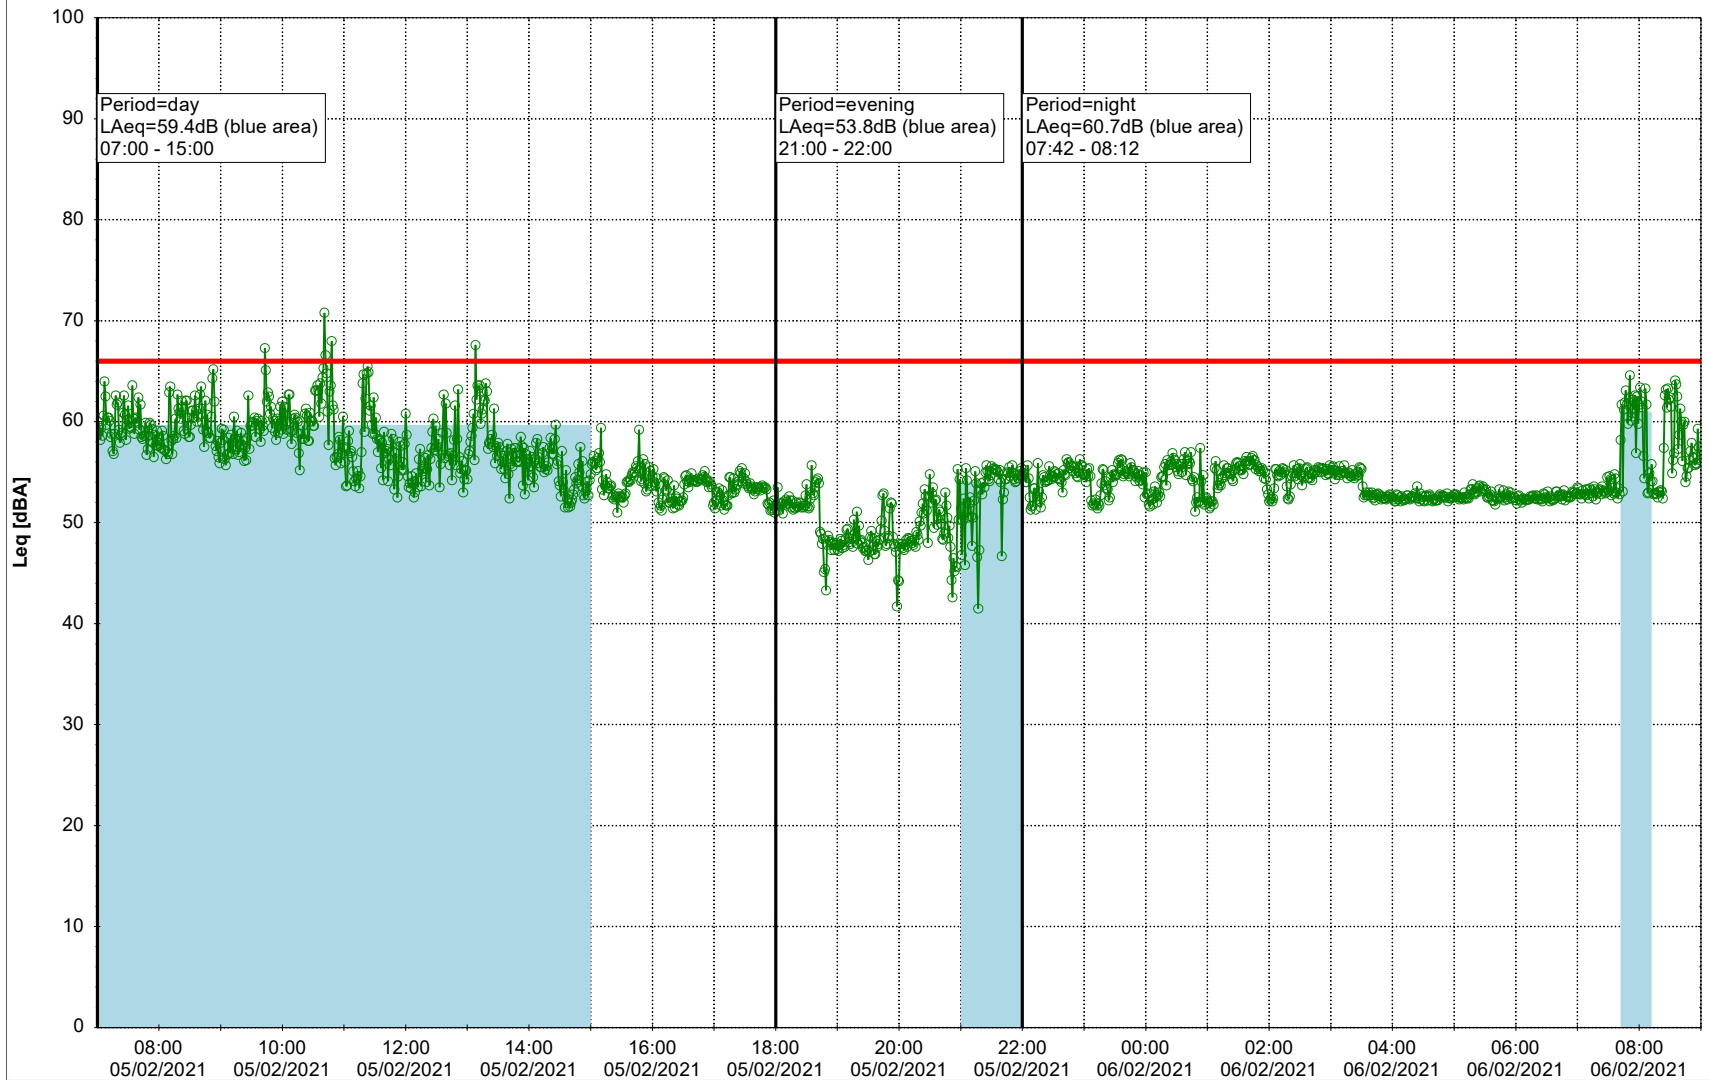

### Noise Time Related Diagram

03/02/2021  
04/02/2021

○○○ EBR-OVK\_NS02

Project: Kronos Sydhavnen  
Construction: Enghave Brygge  
Location: N-V

Plan View

Remarks

- Ørsted Værket

### Noise Time Related Diagram

04/02/2021  
05/02/2021

○○○ EBR-OVK\_NS02

Project: Kronos Sydhavnen  
Construction: Enghave Brygge  
Location: N-V

Plan View

Remarks

- Ørsted Værket

### Noise Time Related Diagram

05/02/2021  
06/02/2021

○○○ EBR-OVK\_NS02

**Project:** Kronos Sydhavnen  
**Construction:** Enghave Brygge  
**Location:** N-V

Plan View

Remarks

- Ørsted Værket

### Noise Time Related Diagram

06/02/2021  
07/02/2021

○○○ EBR-OVK\_NS02

**Project:** Kronos Sydhavnen  
**Construction:** Enghave Brygge  
**Location:** N-V

Plan View

Remarks

- Ørsted Værket