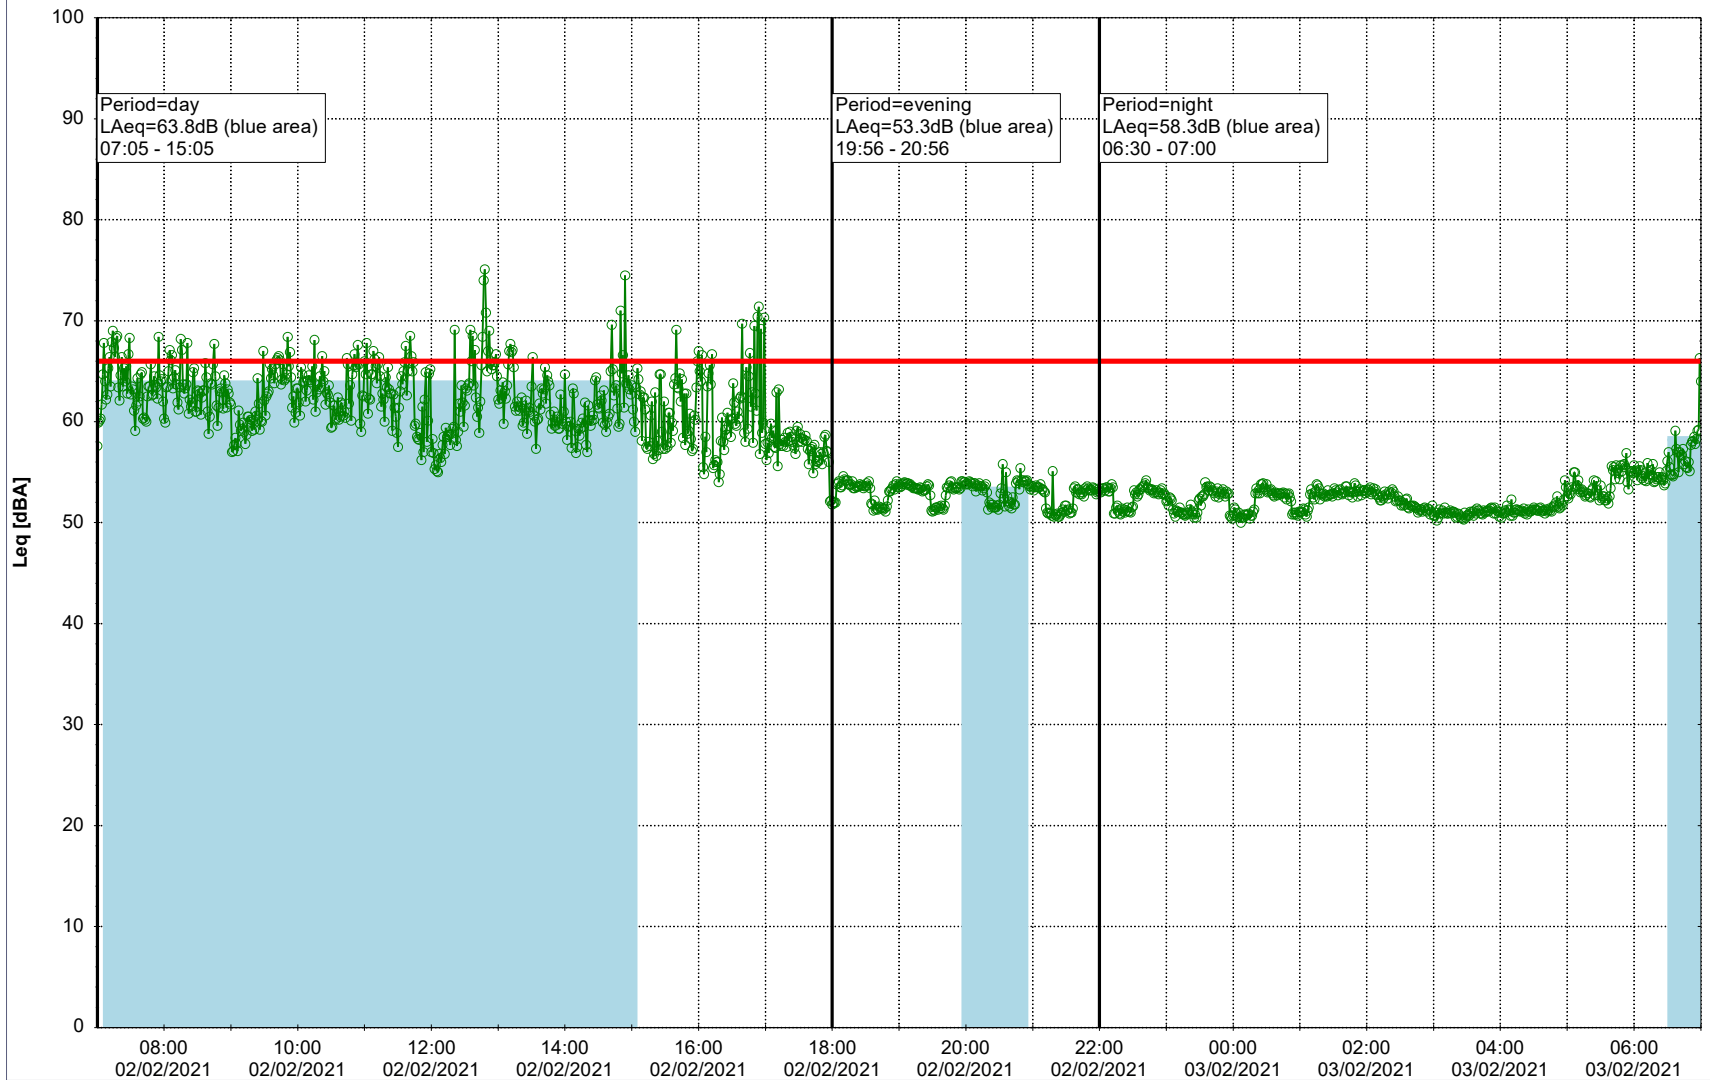

### Noise Time Related Diagram

01/02/2021  
02/02/2021

○○○ EBR-OVK\_NS02

**Project:** Kronos Sydhavnen  
**Construction:** Enghave Brygge  
**Location:** N-V

Plan View

Remarks

- Ørsted Værket

### Noise Time Related Diagram

02/02/2021  
03/02/2021

○○○ EBR-OVK\_NS02

Project: Kronos Sydhavnen  
Construction: Enghave Brygge  
Location: N-V

Plan View

Remarks

- Ørsted Værket