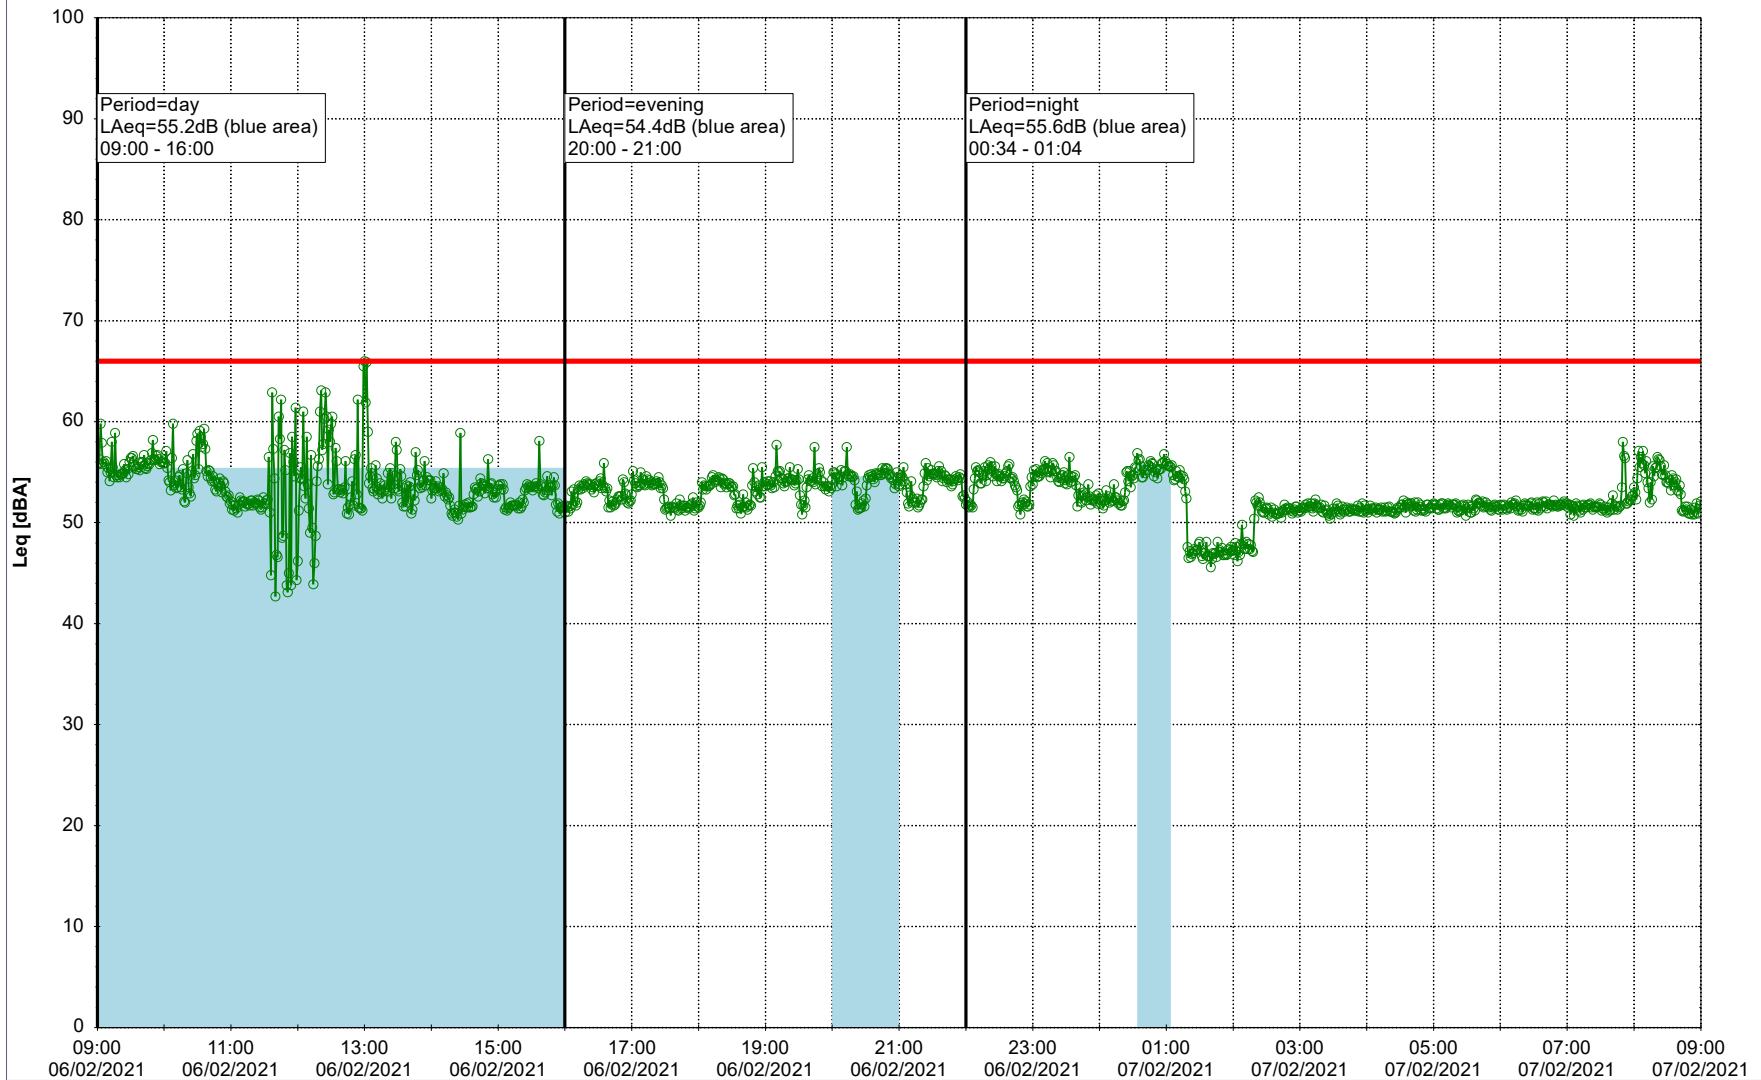

### Noise Time Related Diagram

04/02/2021  
05/02/2021

○○○ EBR-OVK\_NS02

Project: Kronos Sydhavnen  
Construction: Enghave Brygge  
Location: N-V

Plan View

Remarks

- Ørsted Værket

### Noise Time Related Diagram

05/02/2021  
06/02/2021

○○○ EBR-OVK\_NS02

**Project:** Kronos Sydhavnen  
**Construction:** Enghave Brygge  
**Location:** N-V

Plan View

Remarks

- Ørsted Værket

### Noise Time Related Diagram

06/02/2021  
07/02/2021

○○○ EBR-OVK\_NS02

**Project:** Kronos Sydhavnen  
**Construction:** Enghave Brygge  
**Location:** N-V

Plan View

Remarks

- Ørsted Værket