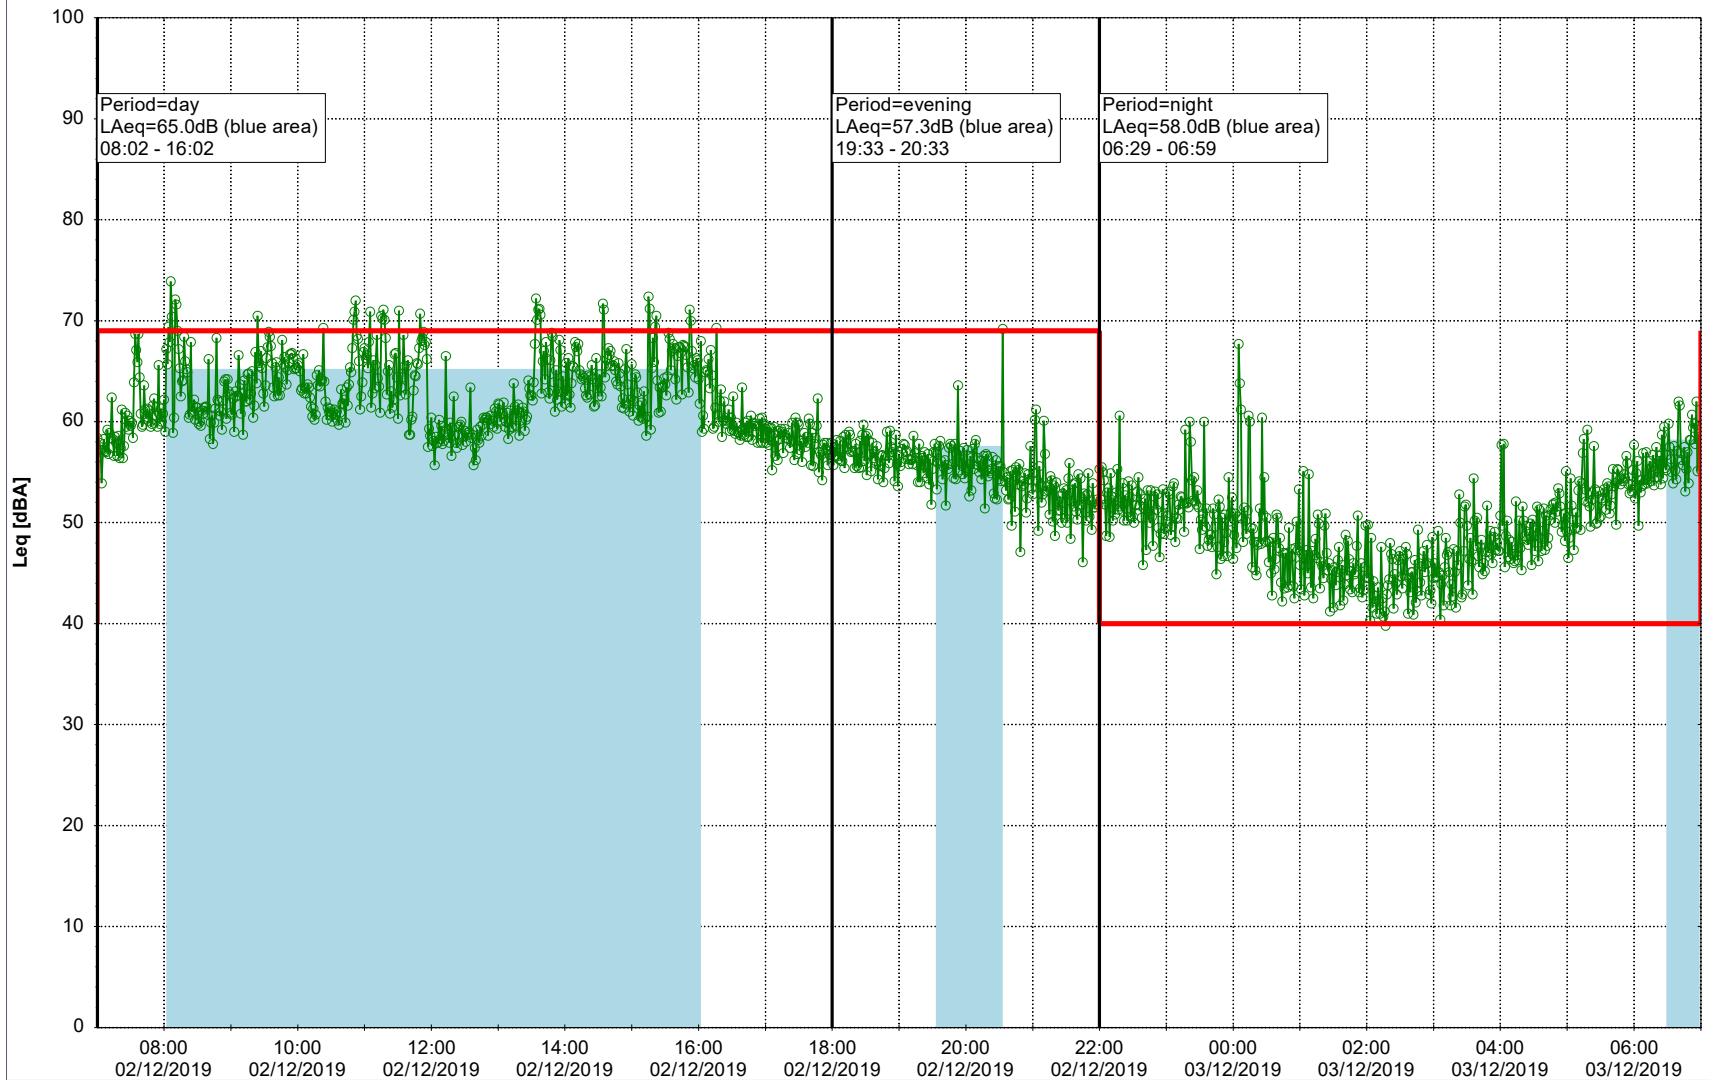

**Project:** Kronos Sydhavnen  
**Construction:** Havneholmen  
**Location:** N-V

Plan View

Remarks

...

### Noise Time Related Diagram

02/12/2019  
03/12/2019

○ ○ ○ ○ HOL\_NS01

**Project:** Kronos Sydhavnen  
**Construction:** Havneholmen  
**Location:** N-V

Plan View

Remarks

...

### Noise Time Related Diagram

03/12/2019  
04/12/2019

○ ○ ○ ○ HOL\_NS01

**Project:** Kronos Sydhavnen  
**Construction:** Havneholmen  
**Location:** N-V

Plan View

Remarks

...