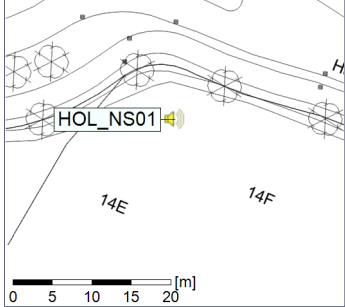

### Noise Time Related Diagram

06/12/2019  
07/12/2019

○ ○ ○ ○ HOL\_NS01

**Project:** Kronos Sydhavnen  
**Construction:** Havneholmen  
**Location:** N-V

Plan View

Remarks

...