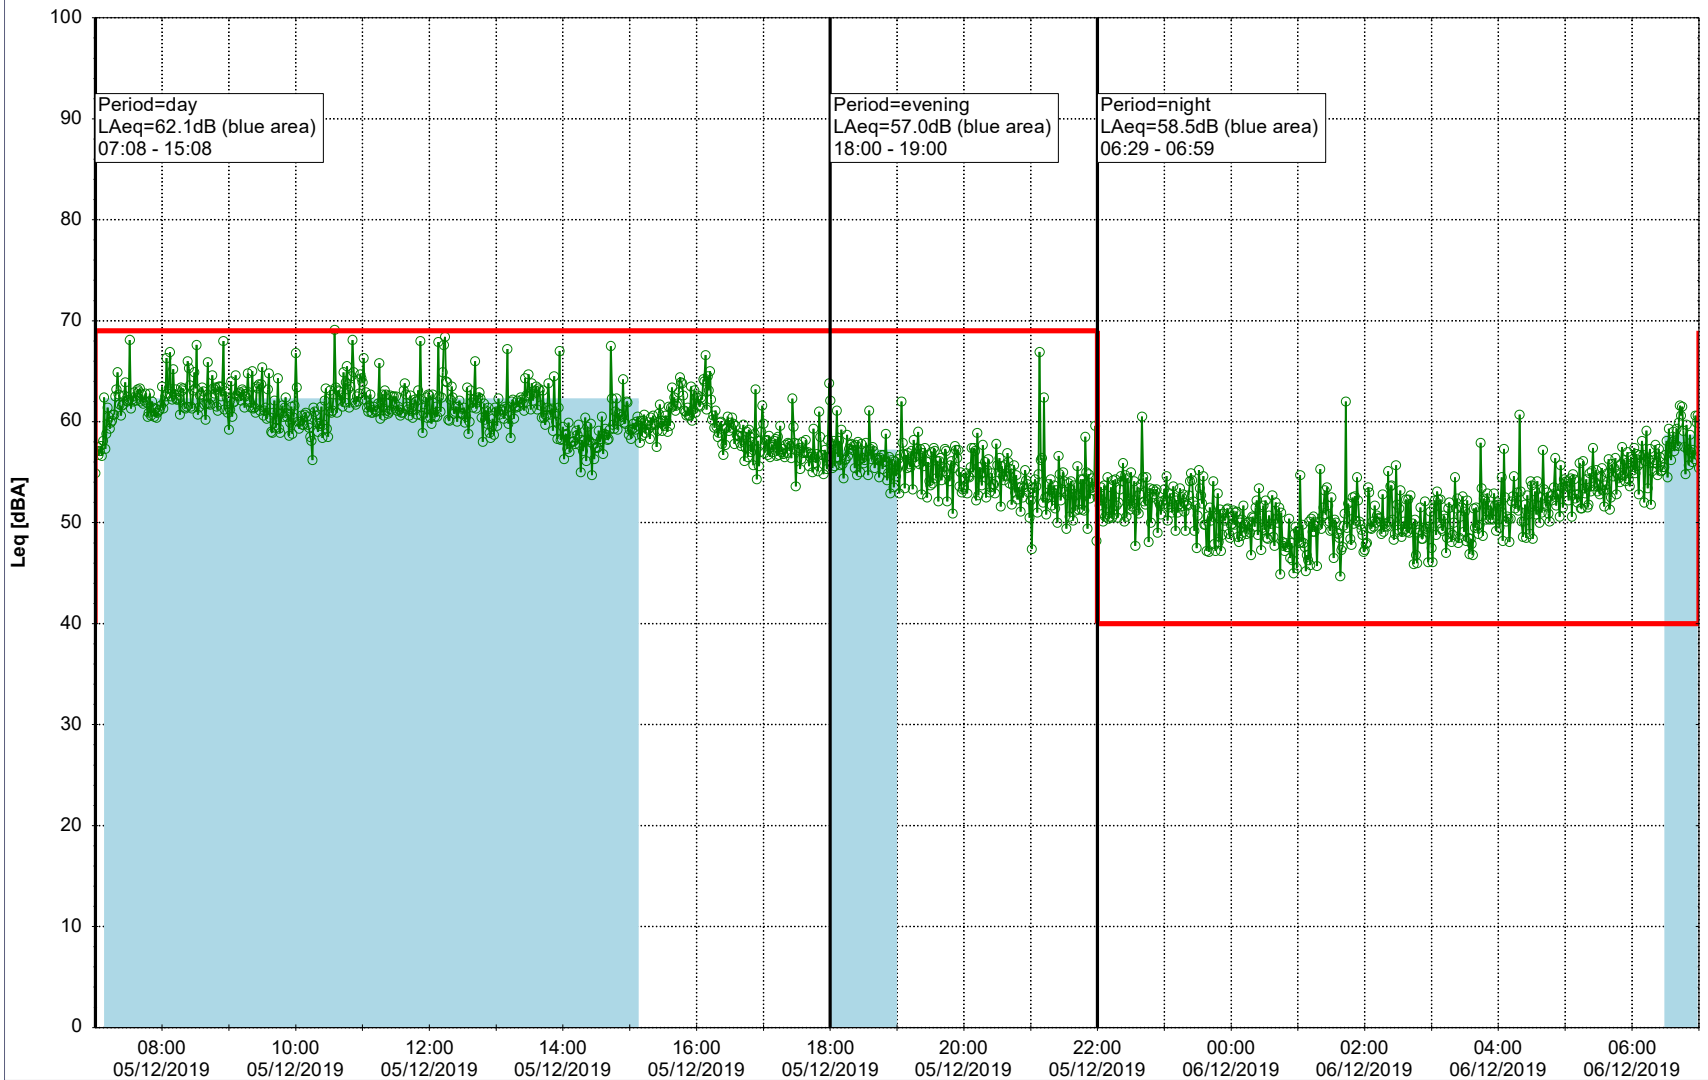

### Noise Time Related Diagram

04/12/2019  
05/12/2019

○ ○ ○ ○ HOL\_NS01

**Project:** Kronos Sydhavnen  
**Construction:** Havneholmen  
**Location:** N-V

Plan View

Remarks

...

### Noise Time Related Diagram

05/12/2019  
06/12/2019

○ ○ ○ ○ HOL\_NS01

**Project:** Kronos Sydhavnen  
**Construction:** Havneholmen  
**Location:** N-V

Plan View

Remarks

...