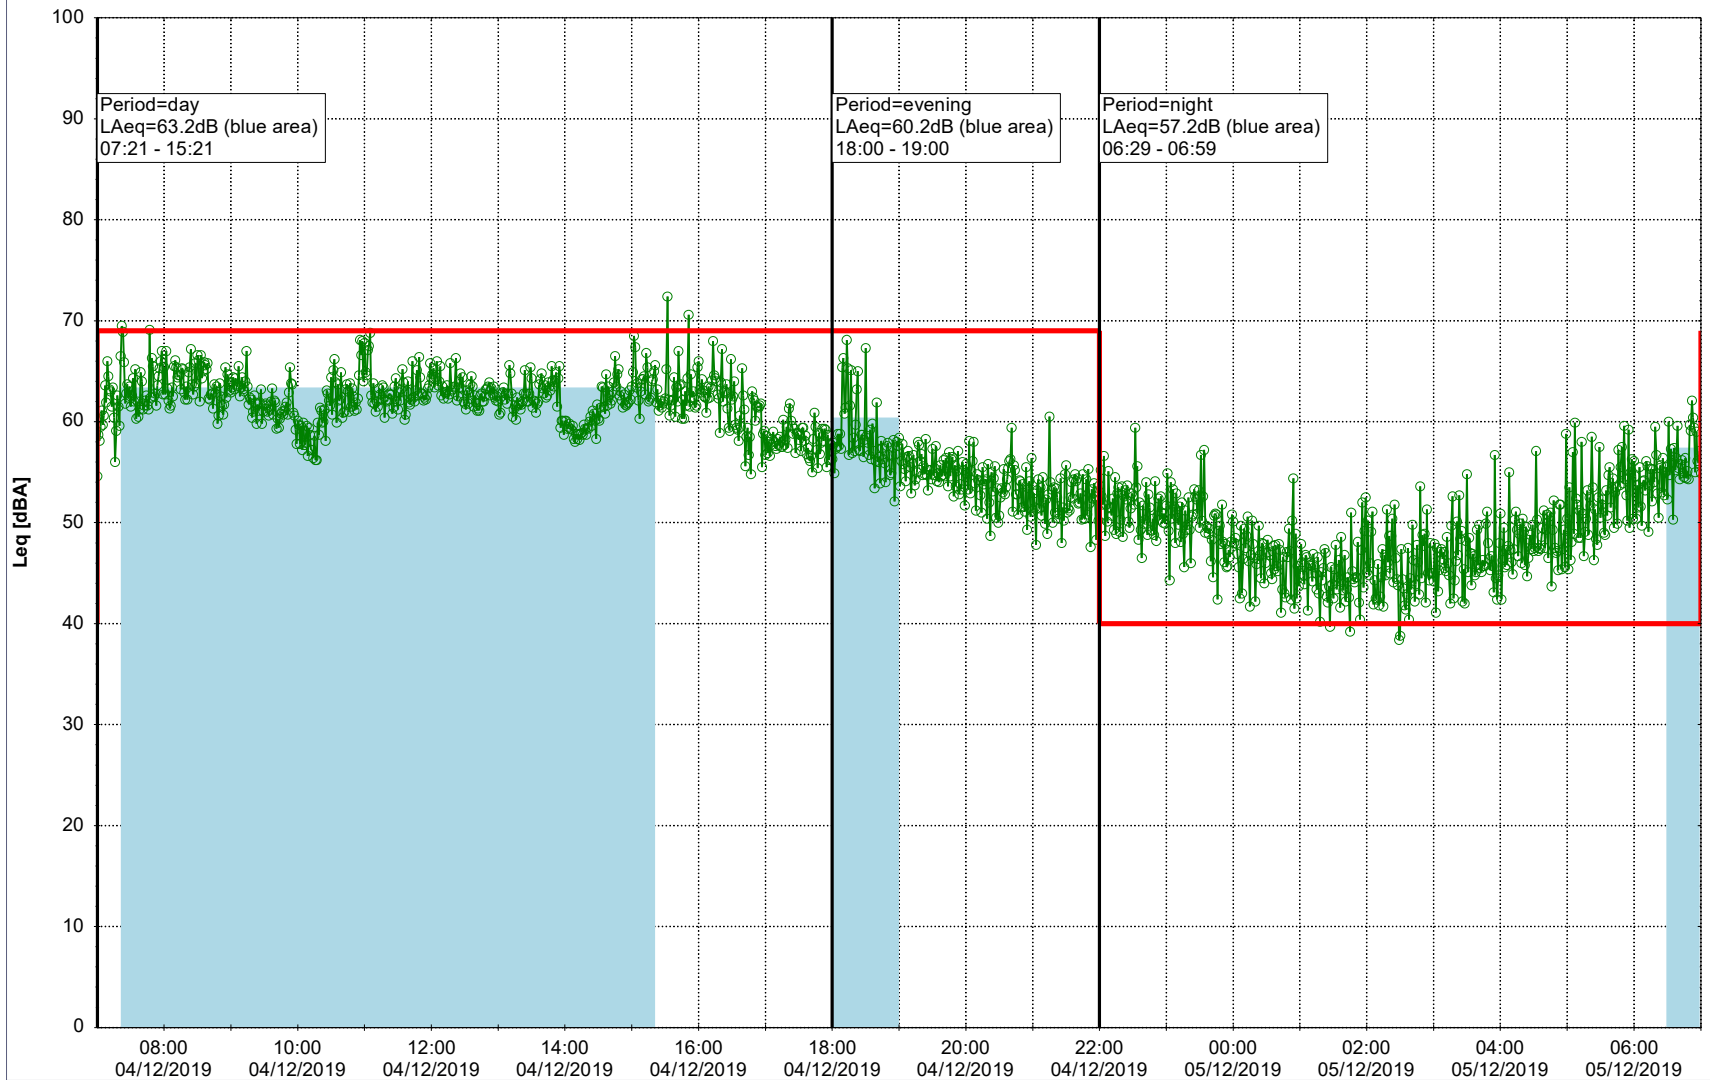

### Noise Time Related Diagram

03/12/2019  
04/12/2019

○ ○ ○ ○ HOL\_NS01

**Project:** Kronos Sydhavnen  
**Construction:** Havneholmen  
**Location:** N-V

Plan View

Remarks

...

### Noise Time Related Diagram

04/12/2019  
05/12/2019

○ ○ ○ ○ HOL\_NS01

**Project:** Kronos Sydhavnen  
**Construction:** Havneholmen  
**Location:** N-V

Plan View

Remarks

...