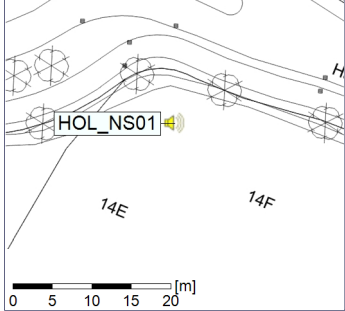

### Noise Time Related Diagram

04/12/2019  
05/12/2019

○ ○ ○ ○ HOL\_NS01

**Project:** Kronos Sydhavnen  
**Construction:** Havneholmen  
**Location:** N-V

Plan View

Remarks

...