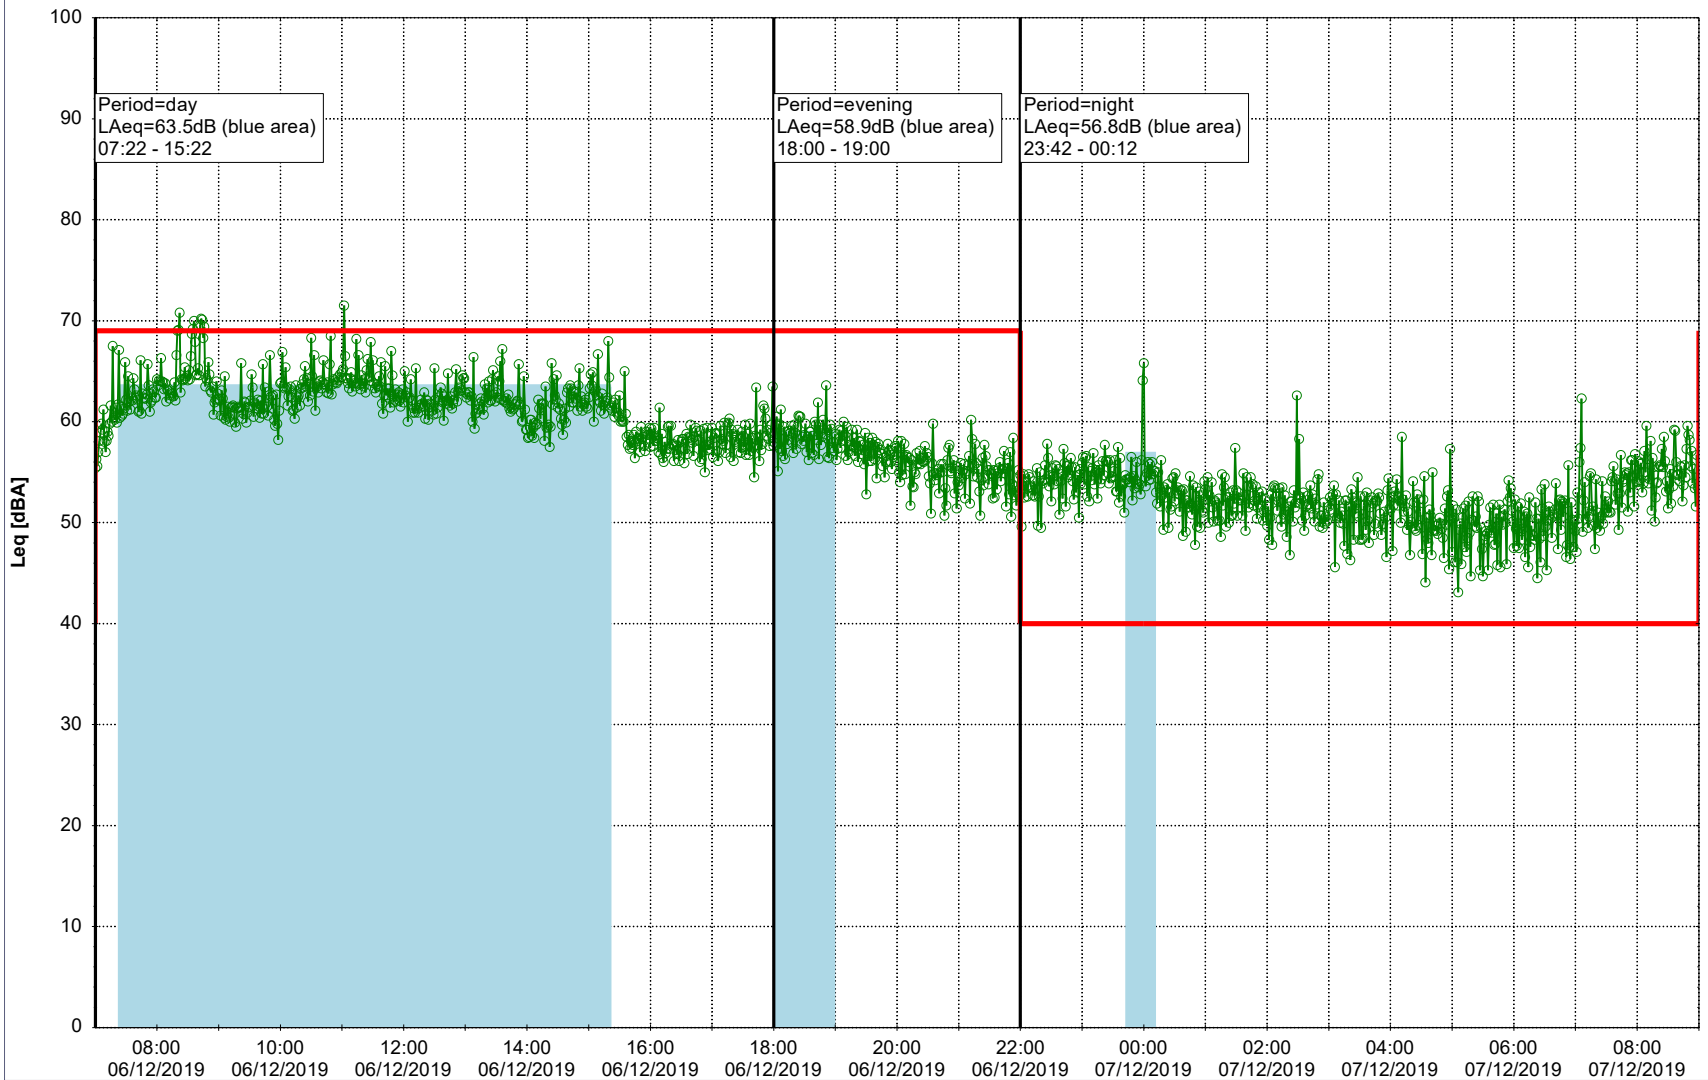

### Noise Time Related Diagram

05/12/2019  
06/12/2019

○ ○ ○ ○ HOL\_NS01

**Project:** Kronos Sydhavnen  
**Construction:** Havneholmen  
**Location:** N-V

Plan View

Remarks

...

### Noise Time Related Diagram

06/12/2019  
07/12/2019

○ ○ ○ ○ HOL\_NS01

**Project:** Kronos Sydhavnen  
**Construction:** Havneholmen  
**Location:** N-V

Plan View

Remarks

...

### Noise Time Related Diagram

07/12/2019  
08/12/2019

○ ○ ○ ○ HOL\_NS01

**Project:** Kronos Sydhavnen  
**Construction:** Havneholmen  
**Location:** N-V

08/12/2019  
09/12/2019

Plan View

Remarks

...