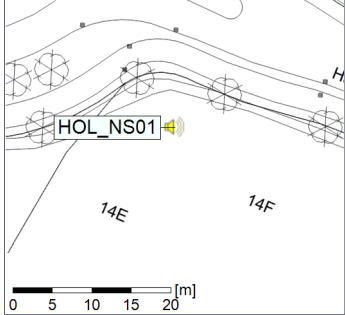

### Noise Time Related Diagram

05/12/2019  
06/12/2019

○ ○ ○ ○ HOL\_NS01

**Project:** Kronos Sydhavnen  
**Construction:** Havneholmen  
**Location:** N-V

Plan View

Remarks

...