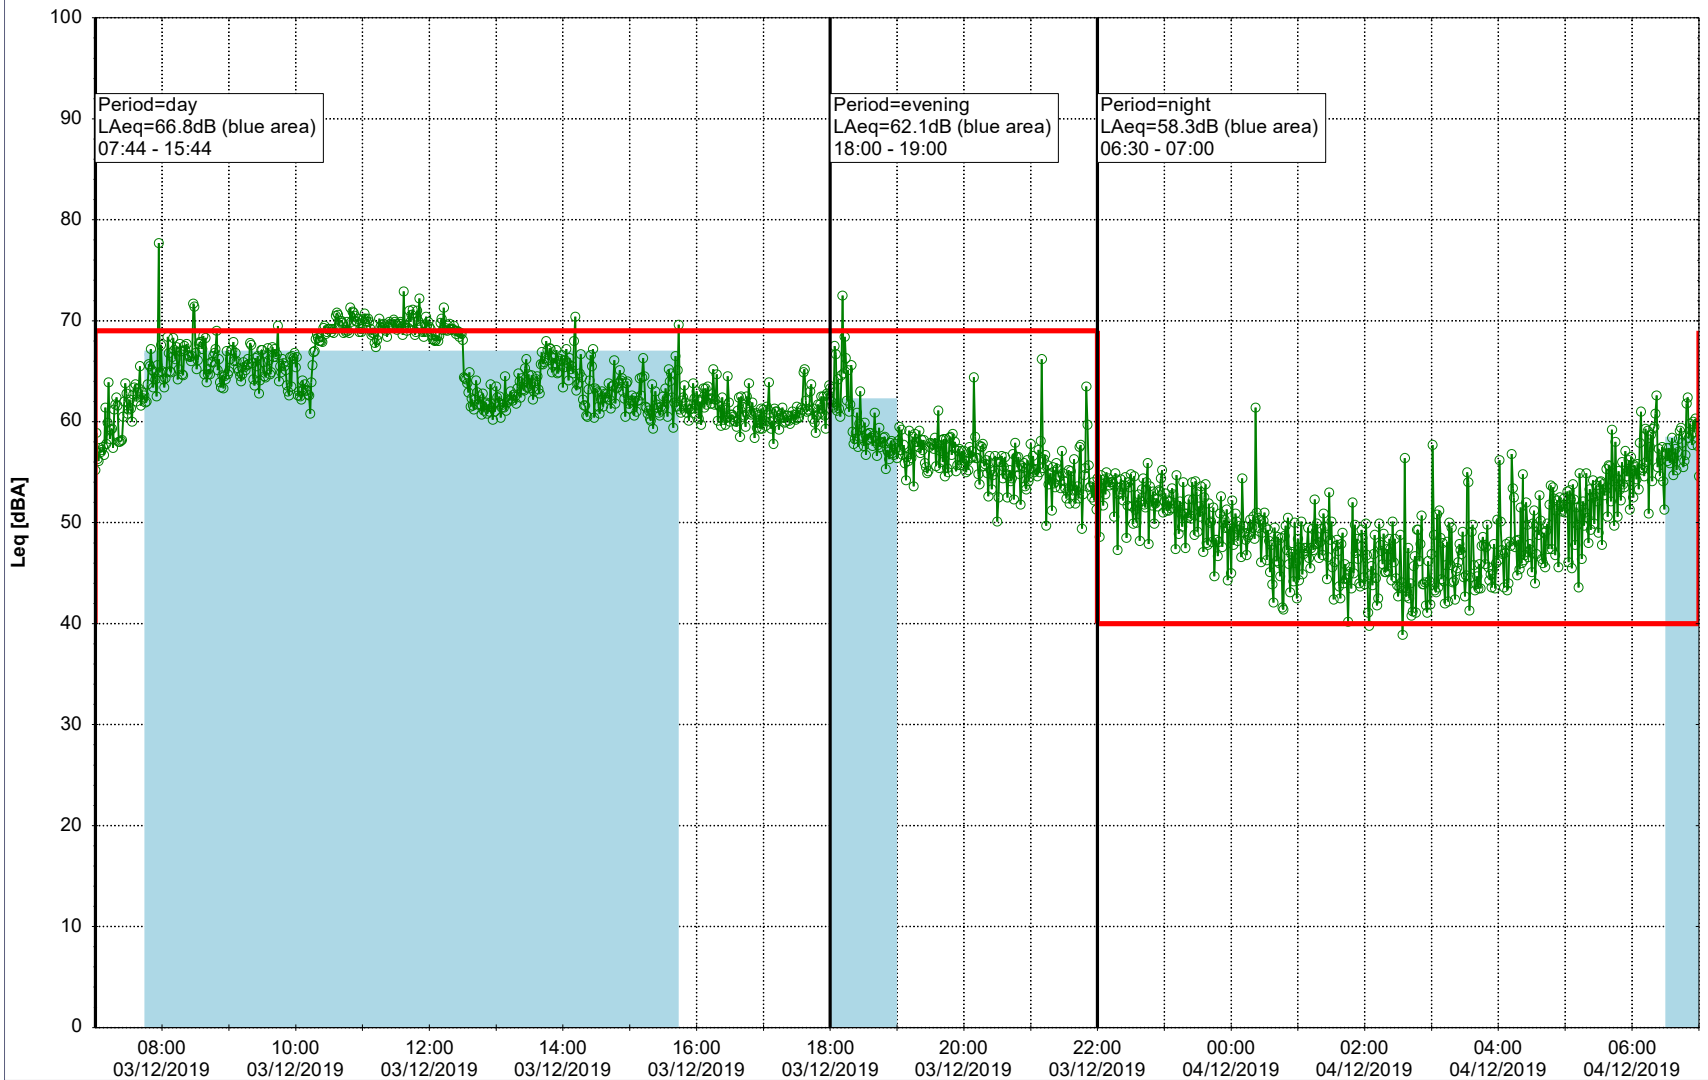

### Noise Time Related Diagram

02/12/2019  
03/12/2019

○ ○ ○ ○ HOL\_NS01

**Project:** Kronos Sydhavnen  
**Construction:** Havneholmen  
**Location:** N-V

Plan View

Remarks

...

### Noise Time Related Diagram

03/12/2019  
04/12/2019

○ ○ ○ ○ HOL\_NS01

**Project:** Kronos Sydhavnen  
**Construction:** Havneholmen  
**Location:** N-V

Plan View

Remarks

...

### Noise Time Related Diagram

04/12/2019  
05/12/2019

○ ○ ○ ○ HOL\_NS01

**Project:** Kronos Sydhavnen  
**Construction:** Havneholmen  
**Location:** N-V

Plan View

Remarks

...