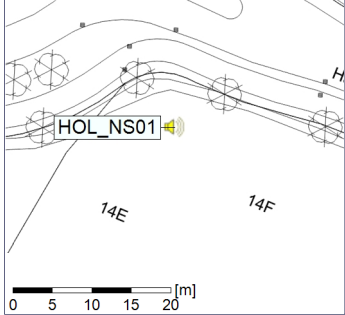

### Noise Time Related Diagram

03/12/2019  
04/12/2019

○ ○ ○ ○ HOL\_NS01

**Project:** Kronos Sydhavnen  
**Construction:** Havneholmen  
**Location:** N-V

Plan View

Remarks

...