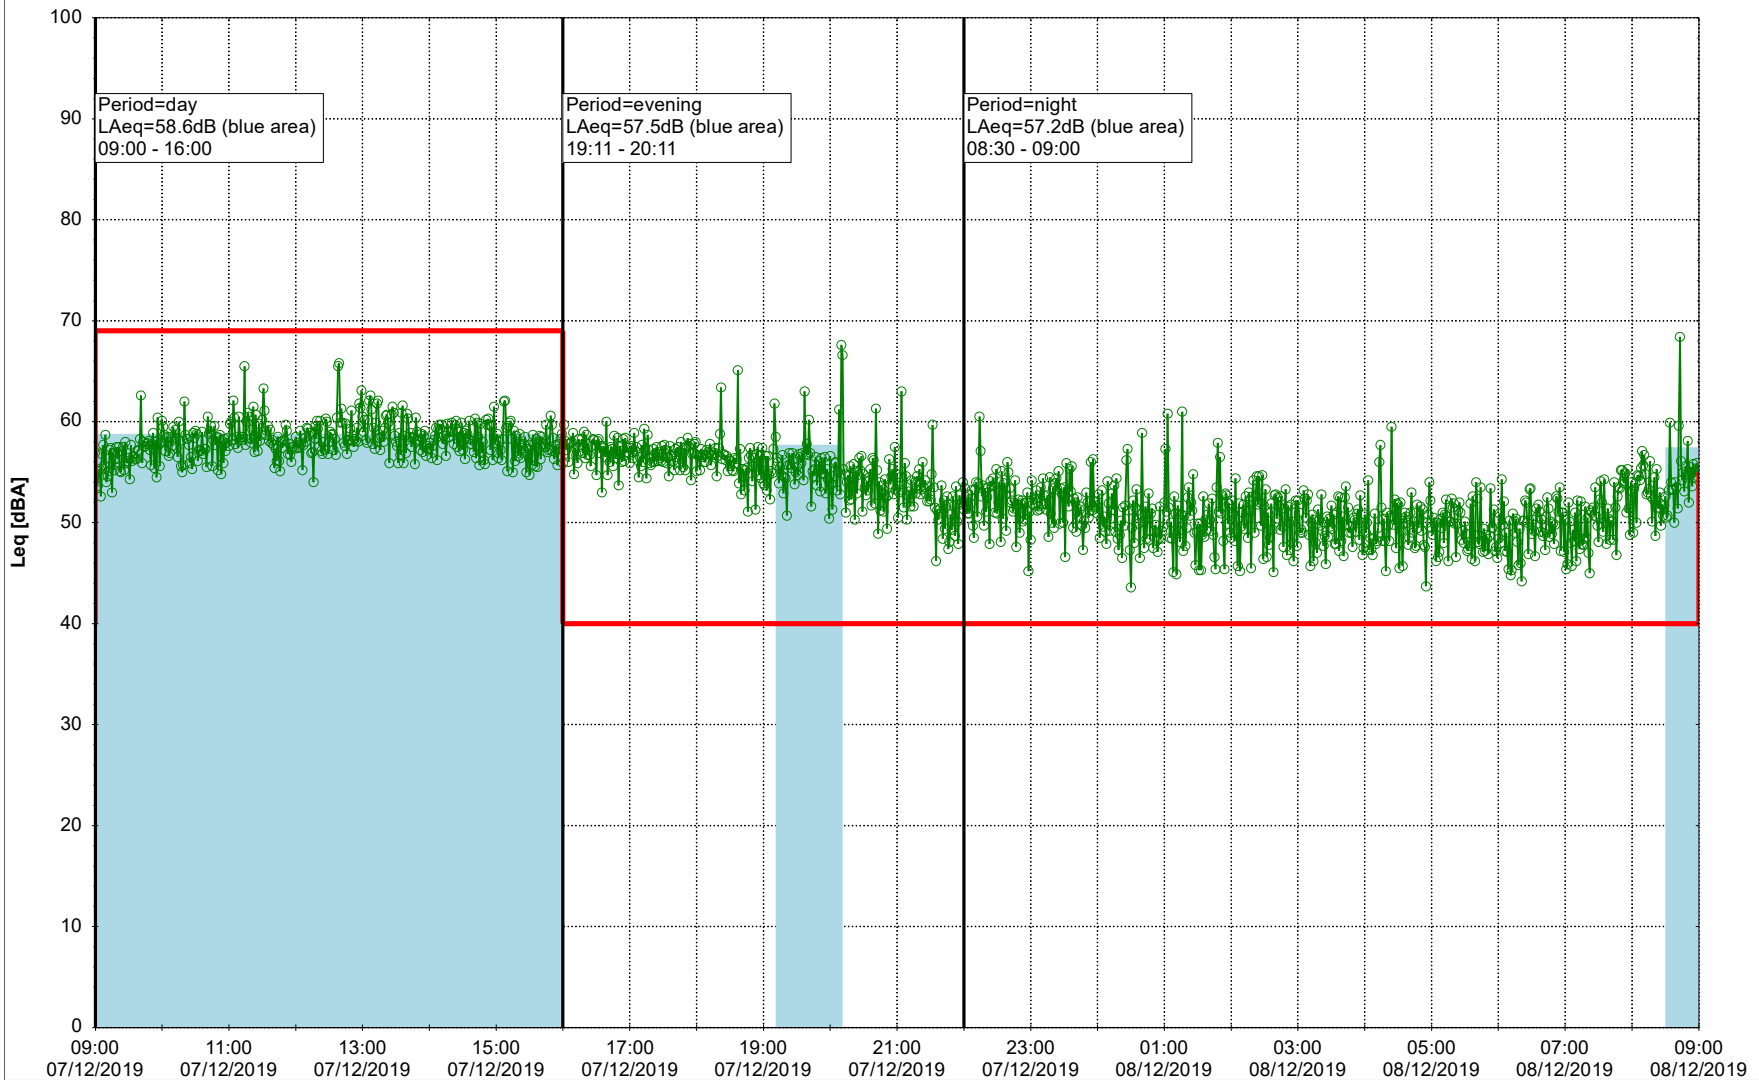

### Noise Time Related Diagram

06/12/2019  
07/12/2019

○ ○ ○ ○ HOL\_NS01

**Project:** Kronos Sydhavnen  
**Construction:** Havneholmen  
**Location:** N-V

Plan View

Remarks

...

### Noise Time Related Diagram

07/12/2019  
08/12/2019

○ ○ ○ ○ HOL\_NS01

**Project:** Kronos Sydhavnen  
**Construction:** Havneholmen  
**Location:** N-V

08/12/2019  
09/12/2019

Plan View

Remarks

...