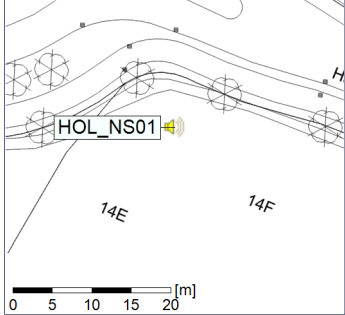

### Noise Time Related Diagram

02/12/2019  
03/12/2019

○ ○ ○ ○ HOL\_NS01

**Project:** Kronos Sydhavnen  
**Construction:** Havneholmen  
**Location:** N-V

Plan View

Remarks

...