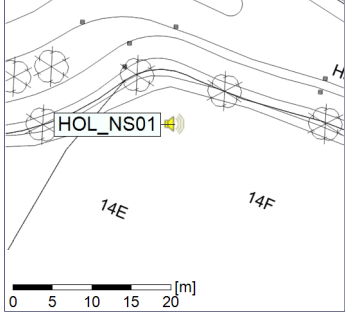

### Noise Time Related Diagram

07/12/2019  
08/12/2019

○ ○ ○ ○ HOL\_NS01

**Project:** Kronos Sydhavnen  
**Construction:** Havneholmen  
**Location:** N-V

08/12/2019  
09/12/2019

Plan View

Remarks

...

### Noise Time Related Diagram

○ ○ ○ ○ HOL\_NS01