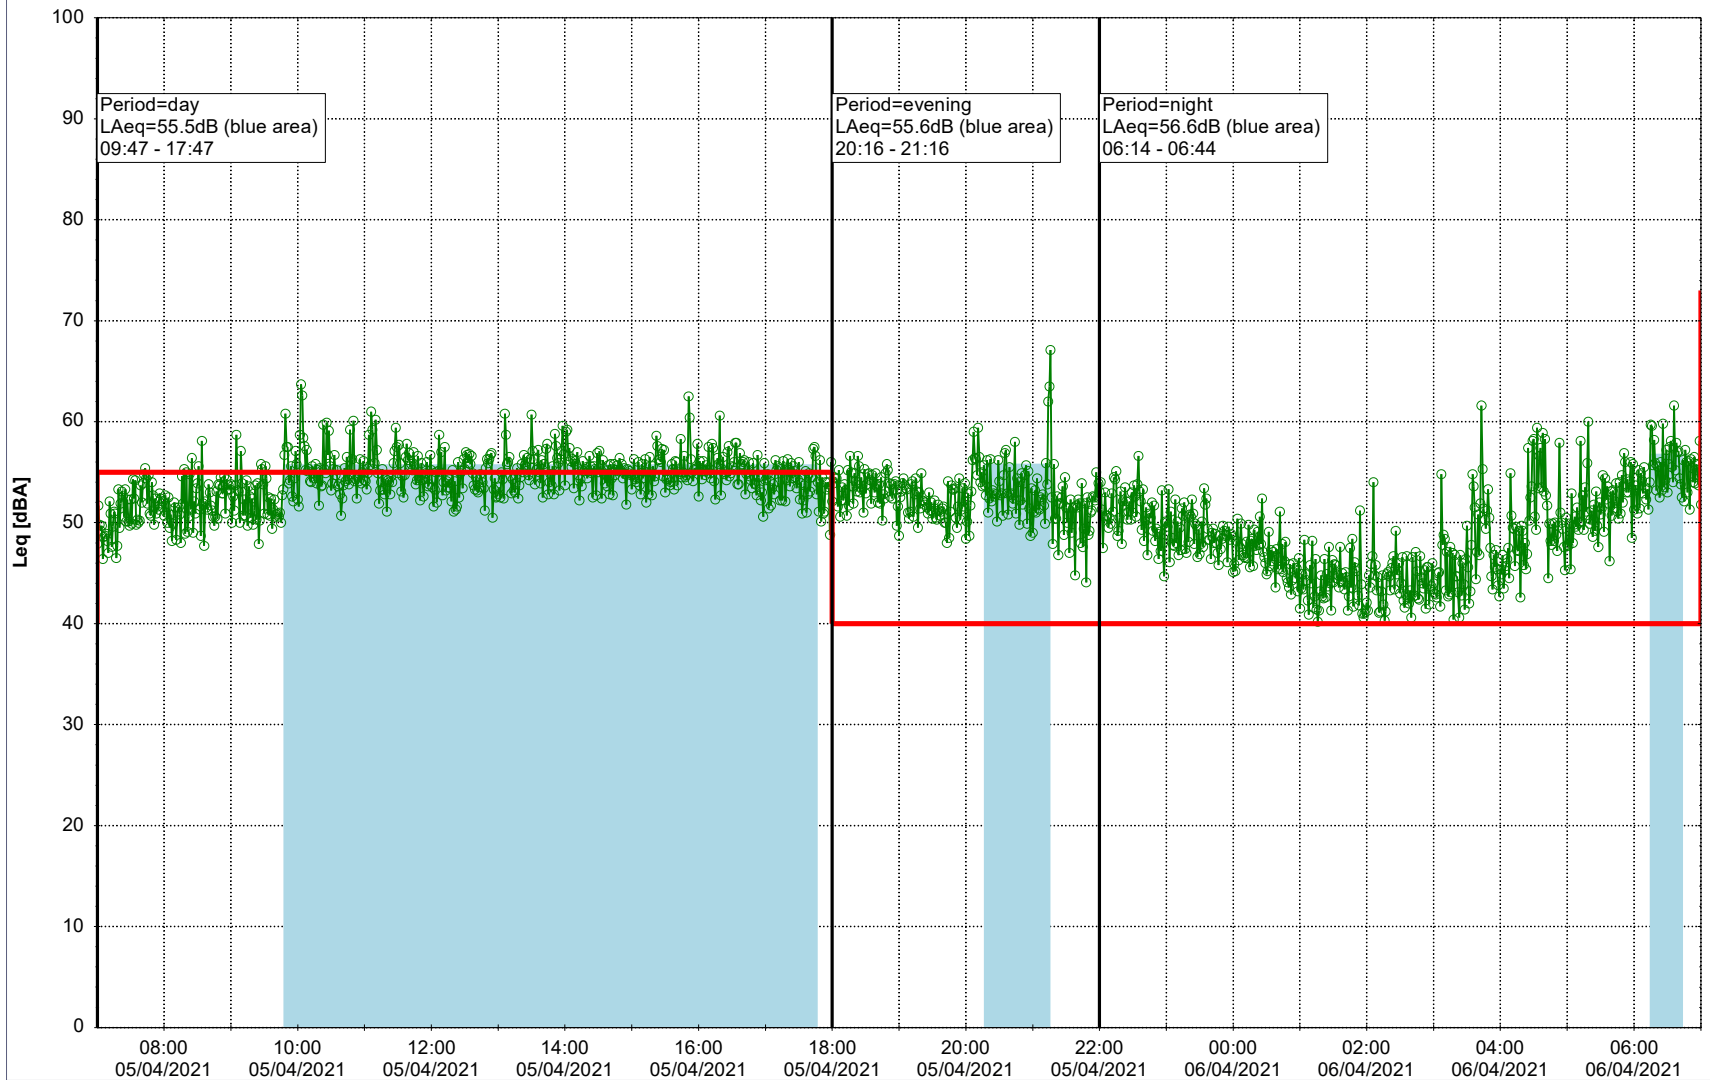

**Project:** Kronos Sydhavnen  
**Construction:** Havneholmen  
**Location:** N-V

Plan View

Remarks

...

### Noise Time Related Diagram

05/04/2021  
06/04/2021

○ ○ ○ ○ HOL\_NS01

**Project:** Kronos Sydhavnen  
**Construction:** Havneholmen  
**Location:** N-V

Plan View

Remarks

...

### Noise Time Related Diagram

06/04/2021  
07/04/2021

○ ○ ○ ○ HOL\_NS01

**Project:** Kronos Sydhavnen  
**Construction:** Havneholmen  
**Location:** N-V

Plan View

Remarks

...