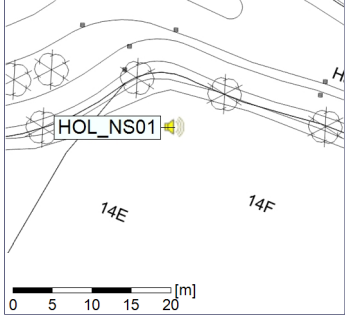

### Noise Time Related Diagram

07/04/2021  
08/04/2021

○ ○ ○ ○ HOL\_NS01

**Project:** Kronos Sydhavnen  
**Construction:** Havneholmen  
**Location:** N-V

Plan View

Remarks

...