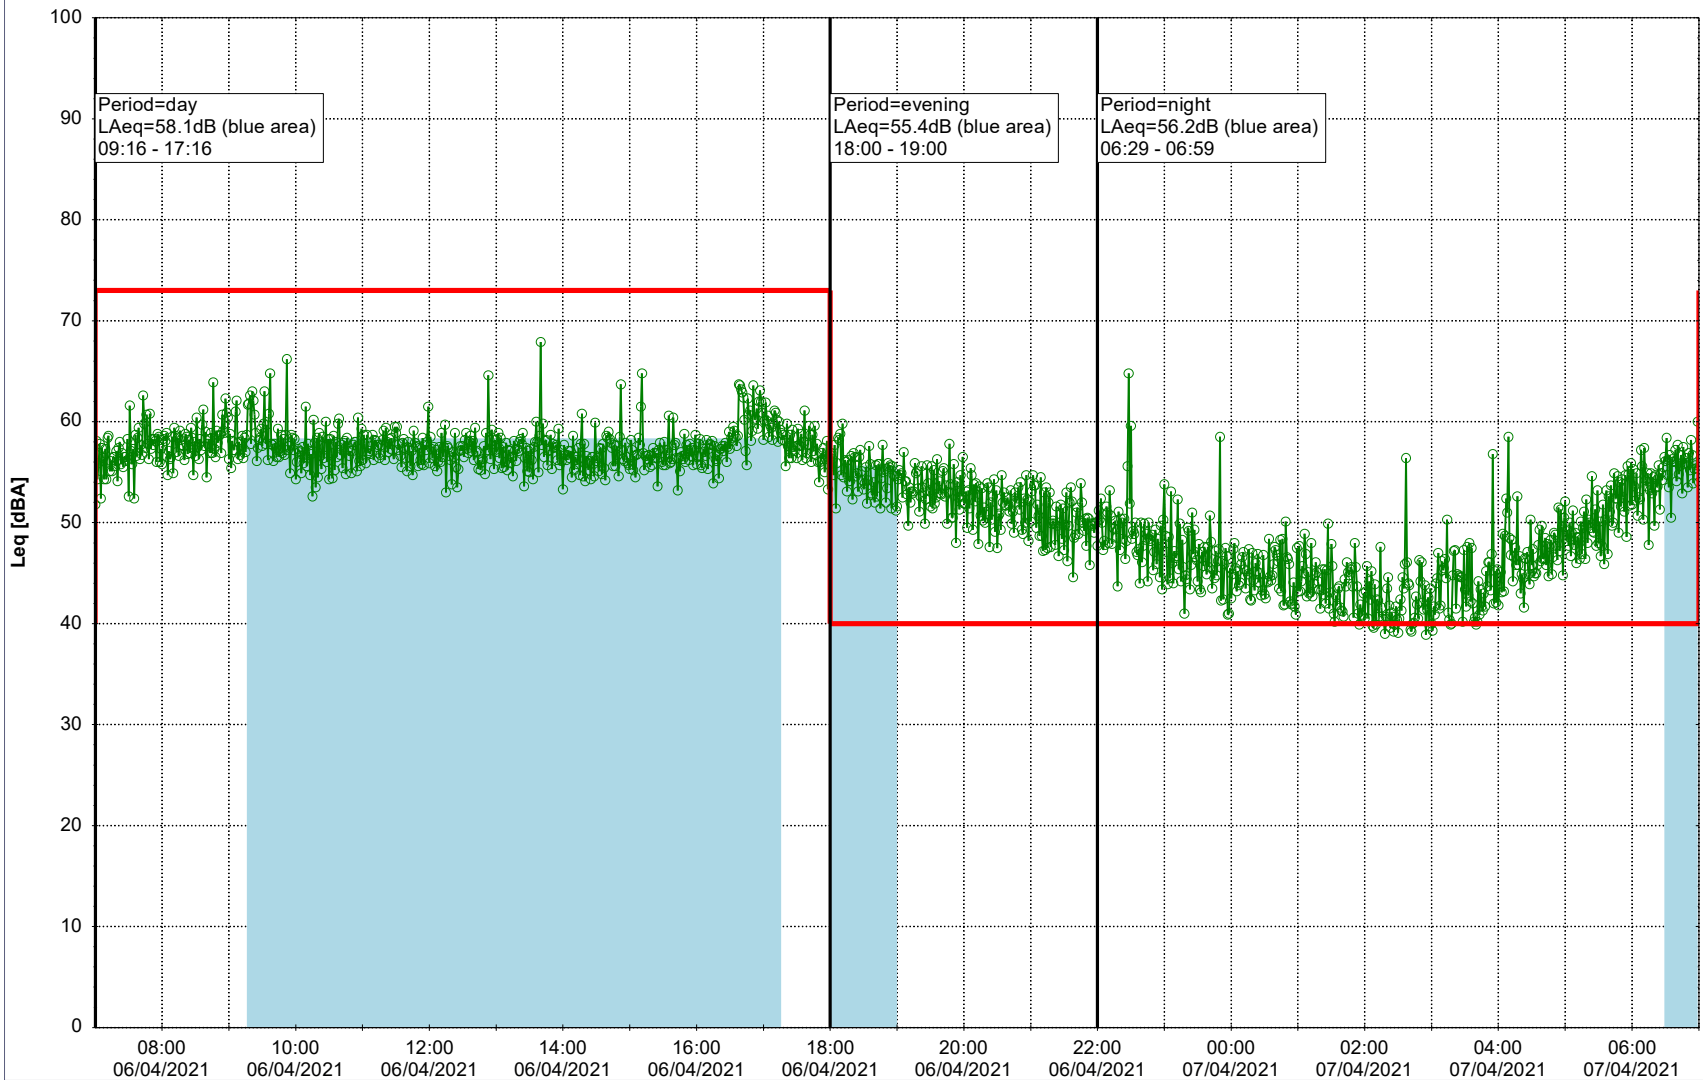

### Noise Time Related Diagram

05/04/2021  
06/04/2021

○ ○ ○ ○ HOL\_NS01

**Project:** Kronos Sydhavnen  
**Construction:** Havneholmen  
**Location:** N-V

Plan View

Remarks

...

### Noise Time Related Diagram

06/04/2021  
07/04/2021

○ ○ ○ ○ HOL\_NS01

**Project:** Kronos Sydhavnen  
**Construction:** Havneholmen  
**Location:** N-V

Plan View

Remarks

...