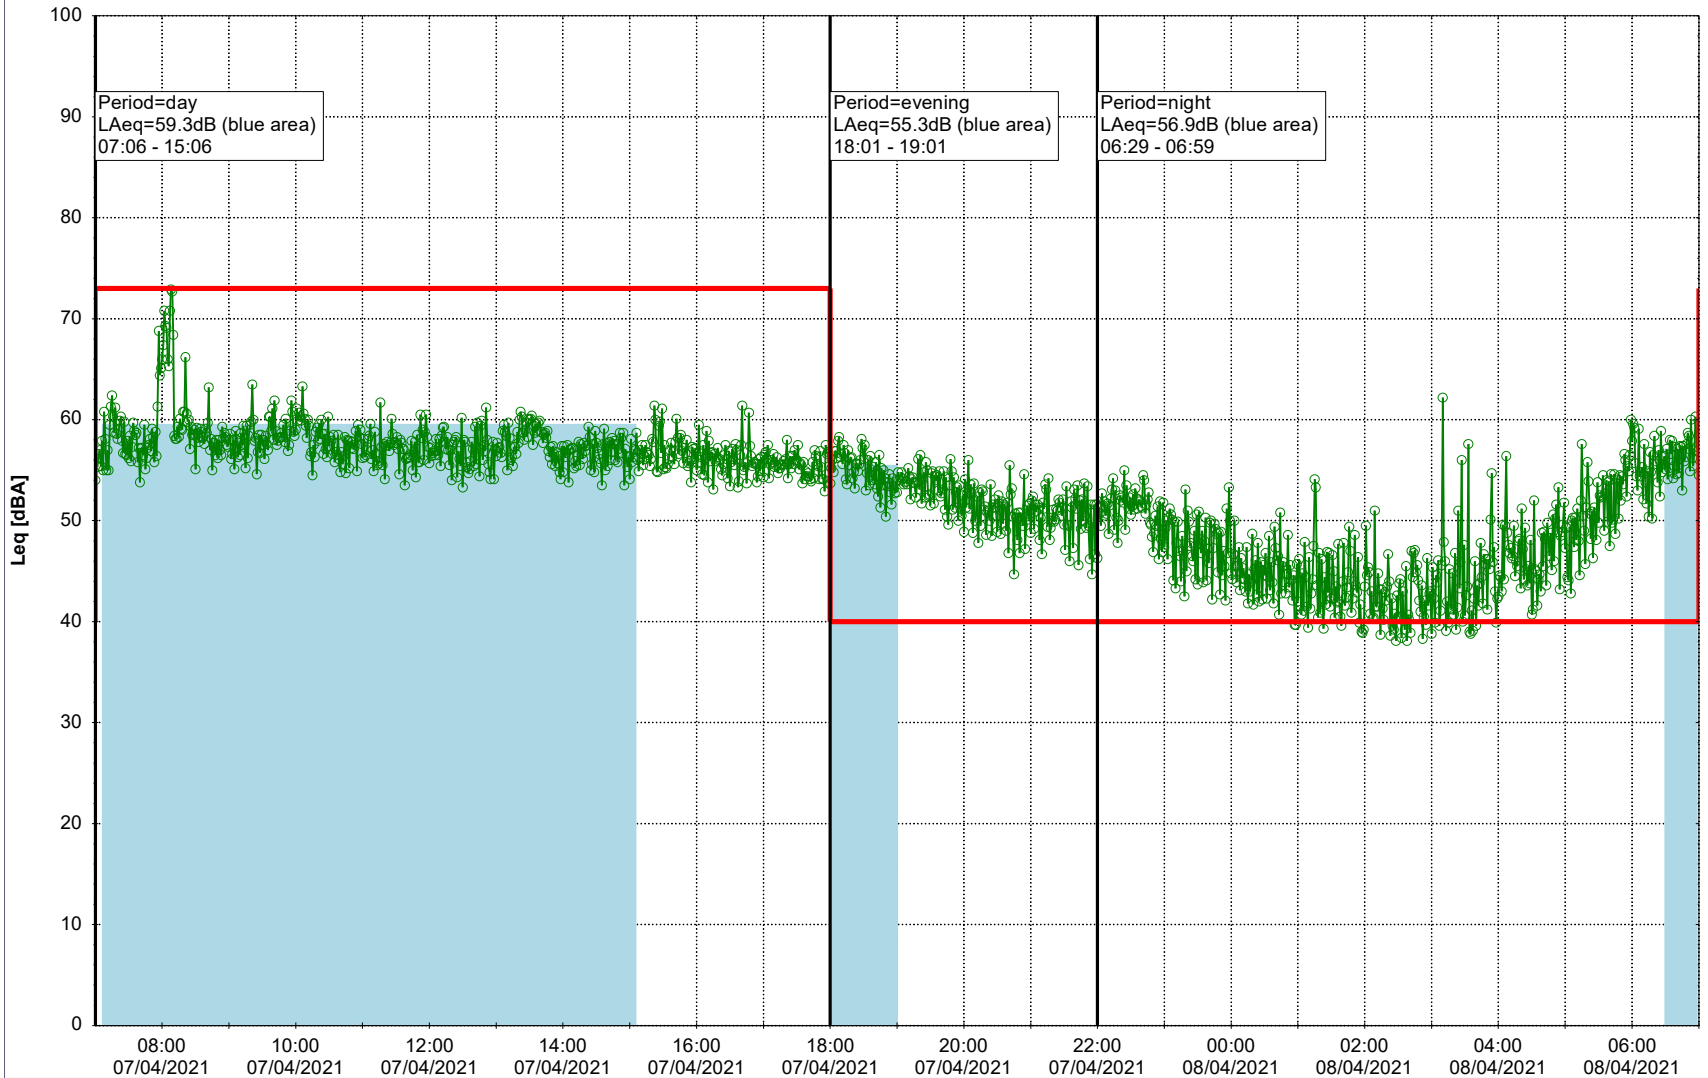

### Noise Time Related Diagram

06/04/2021  
07/04/2021

○ ○ ○ ○ HOL\_NS01

**Project:** Kronos Sydhavnen  
**Construction:** Havneholmen  
**Location:** N-V

Plan View

Remarks

...

### Noise Time Related Diagram

07/04/2021  
08/04/2021

○ ○ ○ ○ HOL\_NS01

**Project:** Kronos Sydhavnen  
**Construction:** Havneholmen  
**Location:** N-V

Plan View

Remarks

...