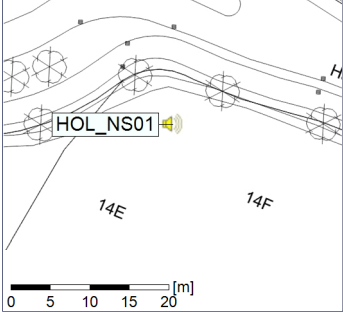

### Noise Time Related Diagram

09/04/2021  
10/04/2021

○ ○ ○ ○ HOL\_NS01

**Project:** Kronos Sydhavnen  
**Construction:** Havneholmen  
**Location:** N-V

Plan View

Remarks

...