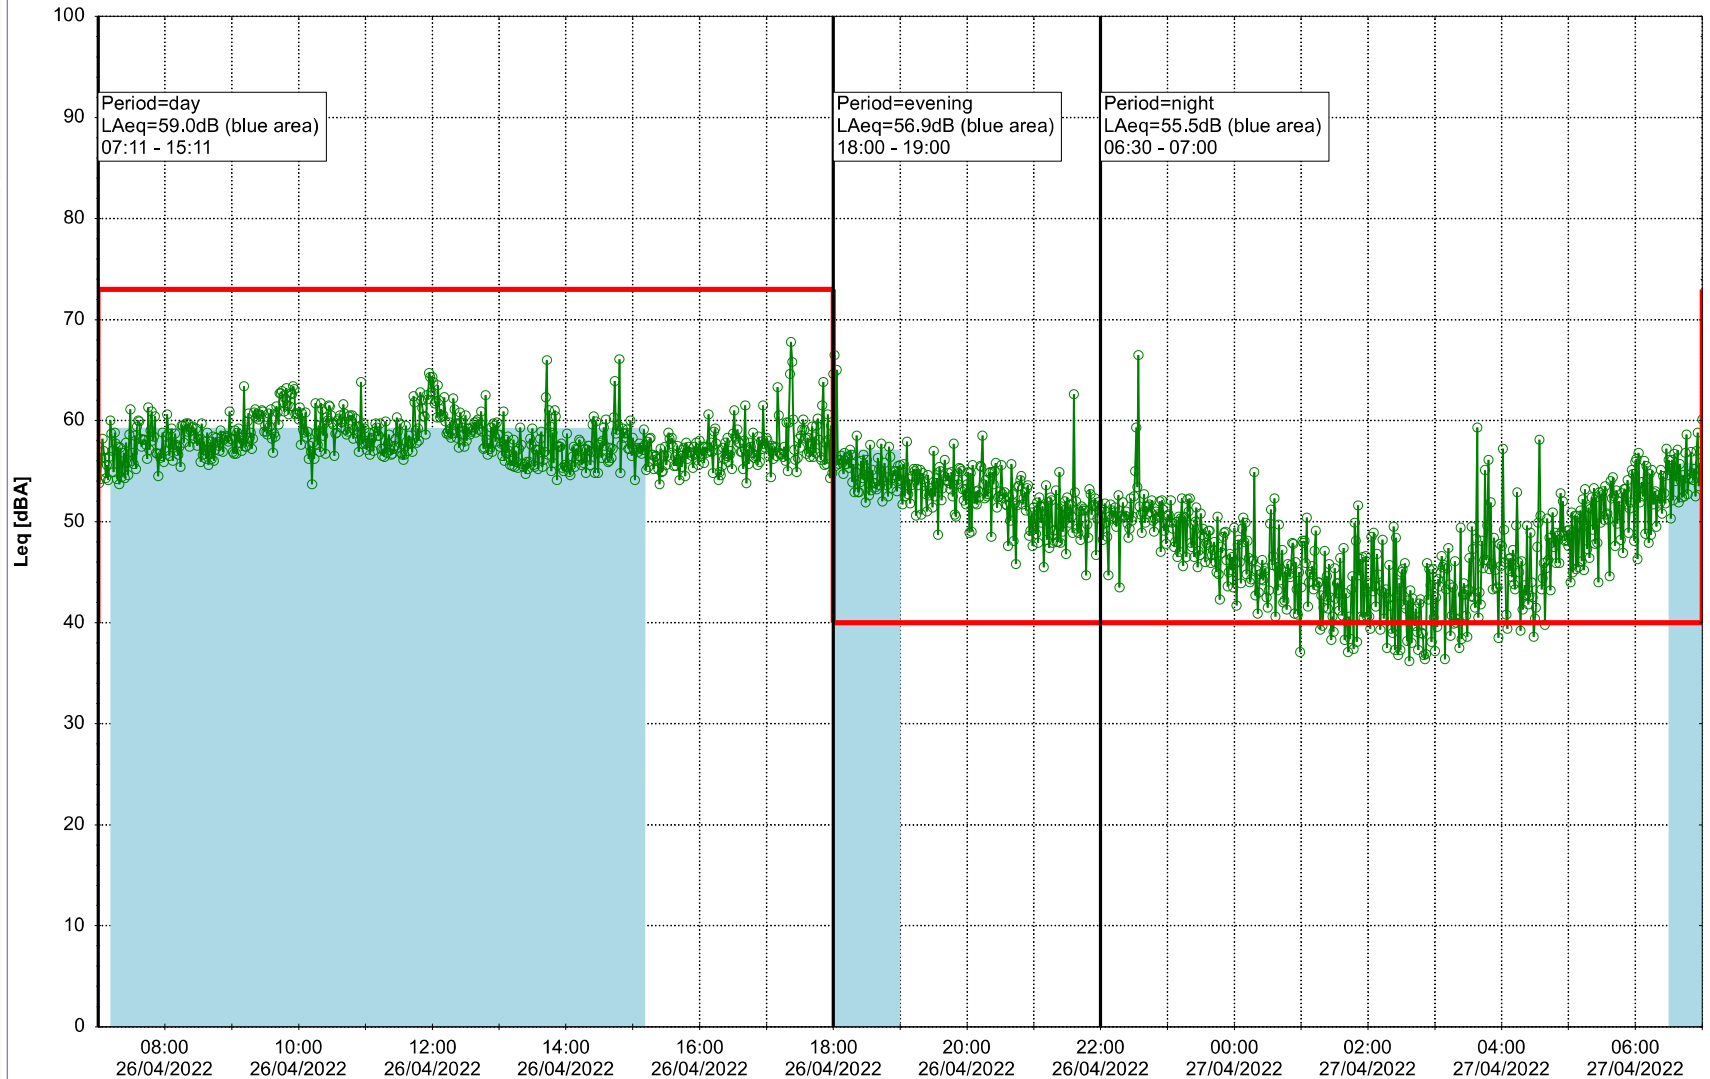

### Noise Time Related Diagram

25/04/2022  
26/04/2022

○○○ HOL\_NS01

**Project:** Kronos Sydhavnen  
**Construction:** Havneholmen  
**Location:** N-V

Plan View

Remarks

...

### Noise Time Related Diagram

26/04/2022  
27/04/2022

○ ○ ○ ○ HOL\_NS01

**Project:** Kronos Sydhavnen  
**Construction:** Havneholmen  
**Location:** N-V

Plan View

Remarks

...