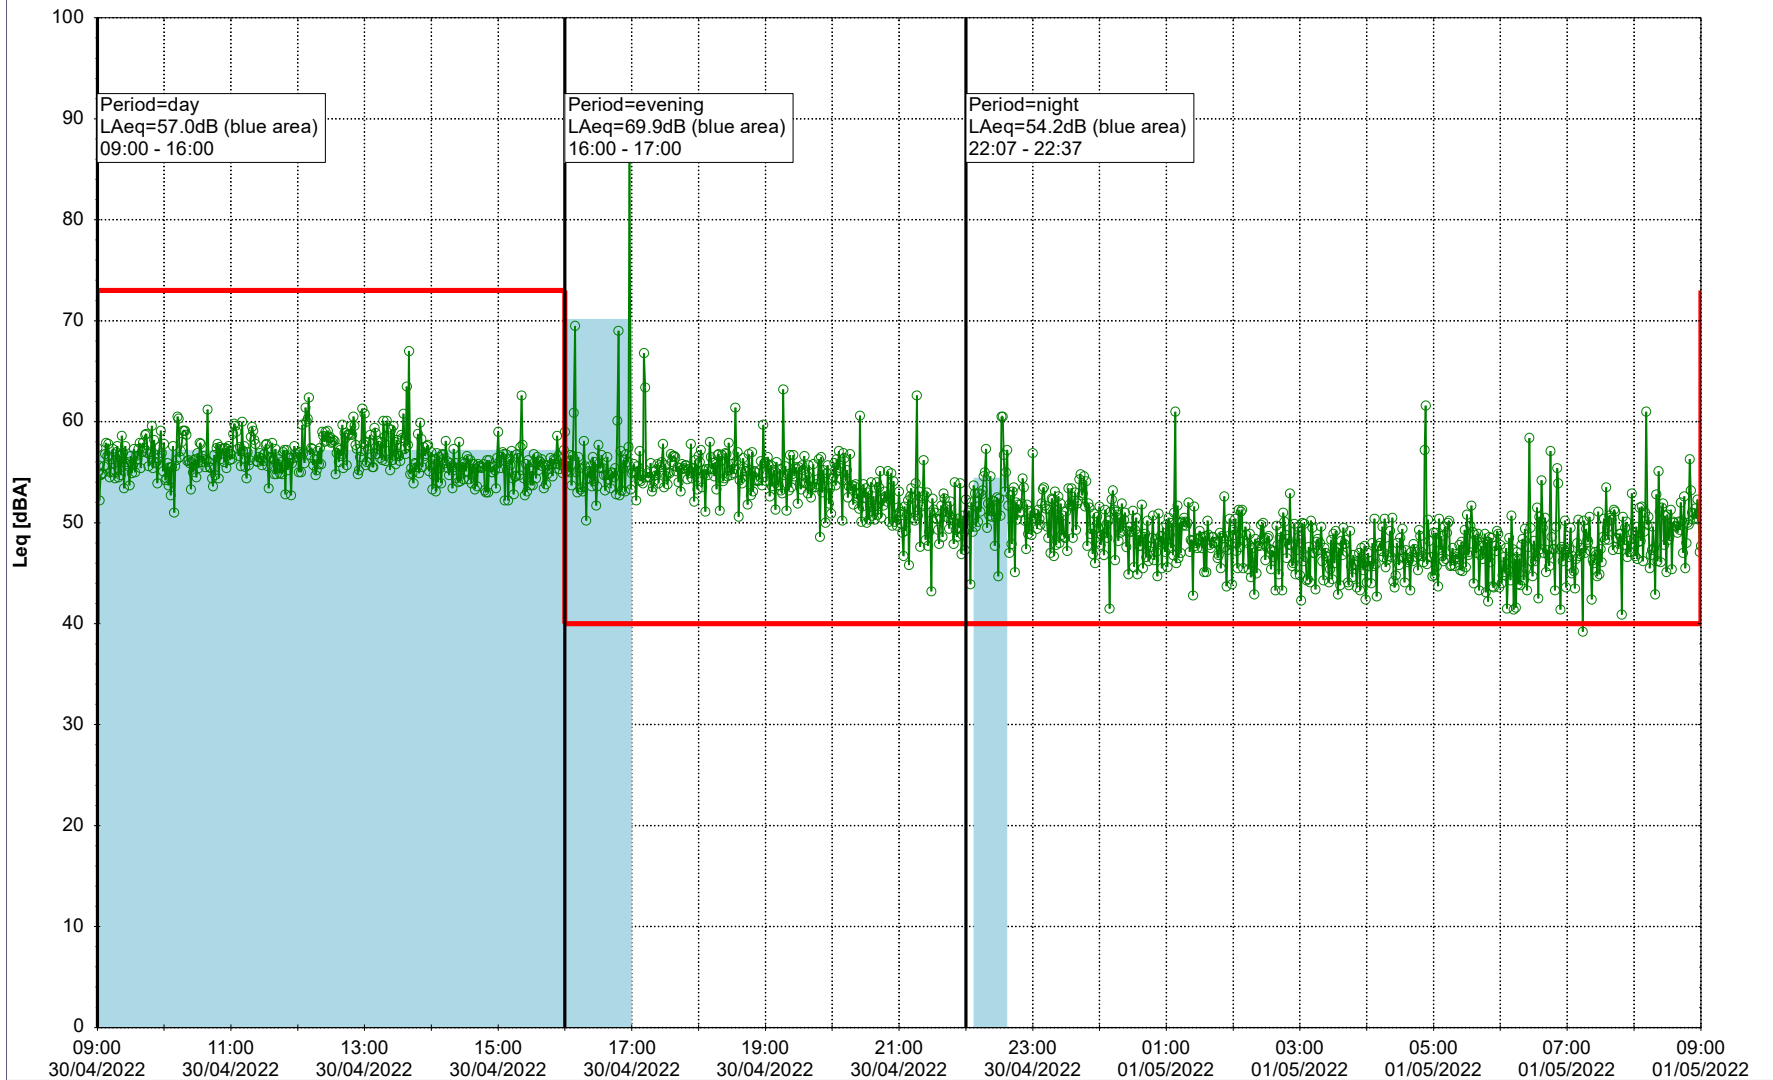

### Noise Time Related Diagram

29/04/2022  
30/04/2022

○○○ HOL\_NS01

**Project:** Kronos Sydhavnen  
**Construction:** Havneholmen  
**Location:** N-V

Plan View

Remarks

...

### Noise Time Related Diagram

30/04/2022  
01/05/2022

○ ○ ○ ○ HOL\_NS01

**Project:** Kronos Sydhavnen  
**Construction:** Havneholmen  
**Location:** N-V

Plan View

Remarks

...