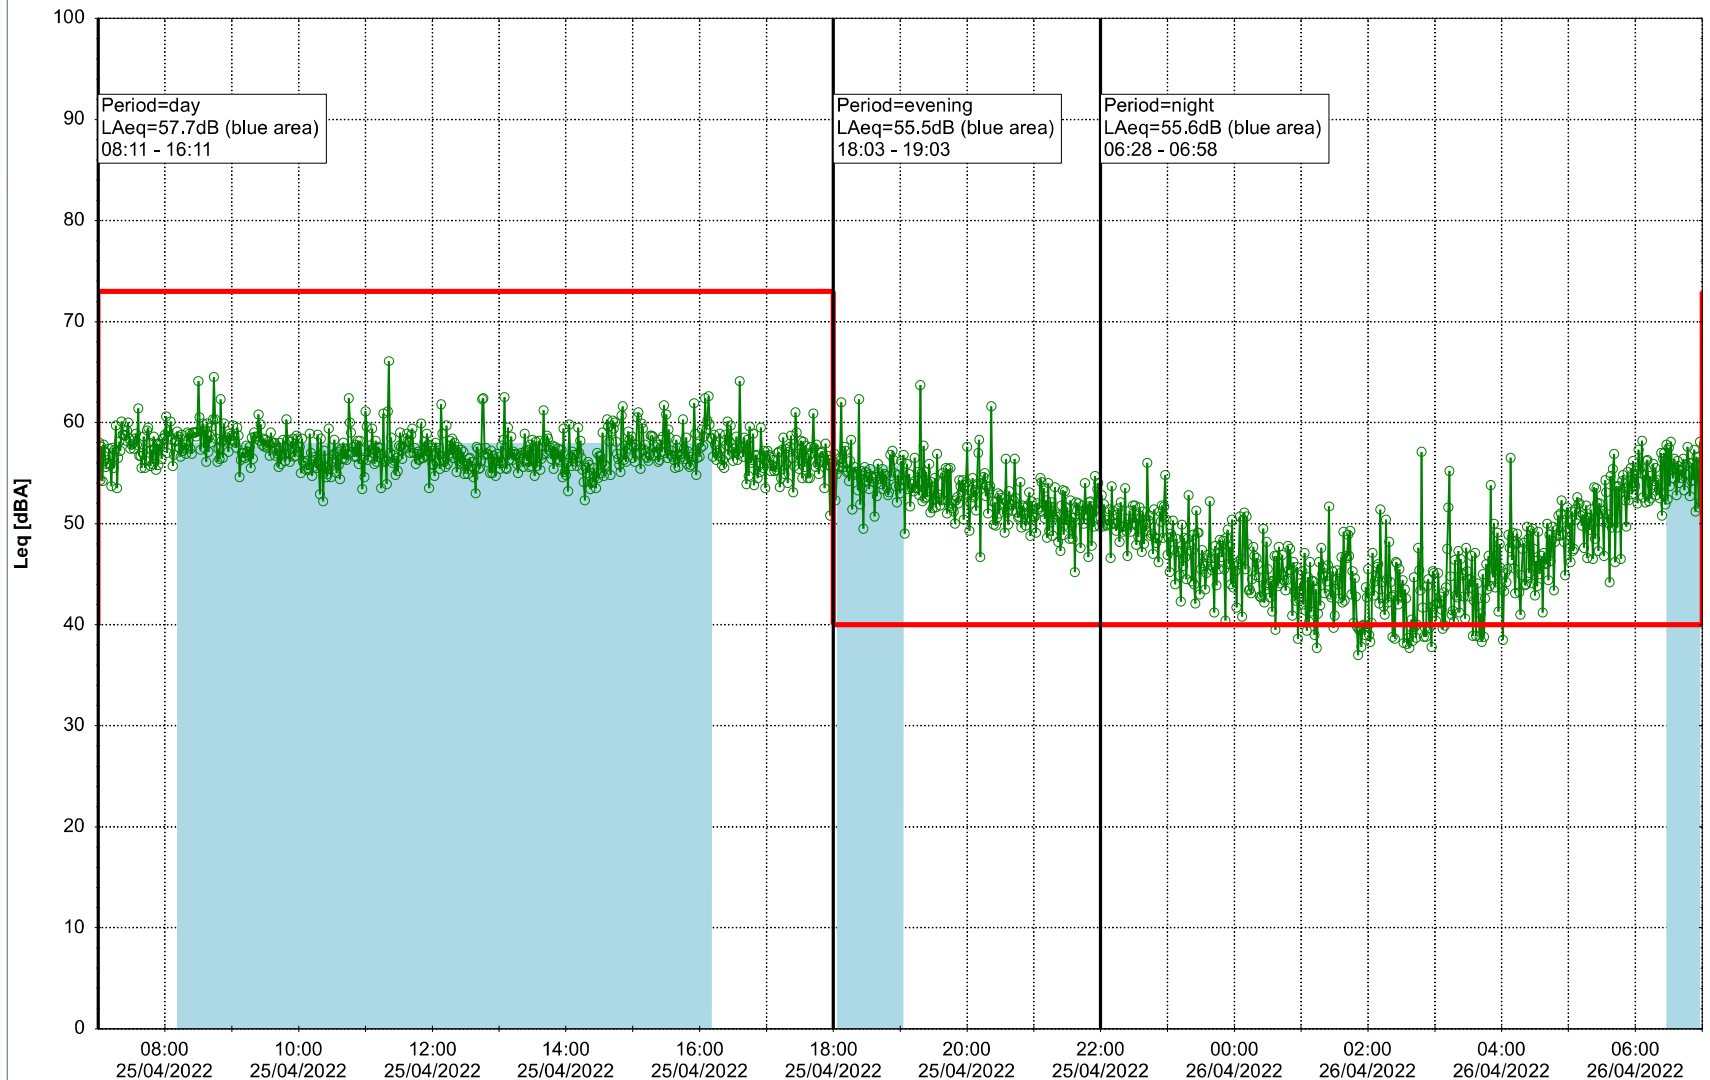

**Project:** Kronos Sydhavnen  
**Construction:** Havneholmen  
**Location:** N-V

Plan View

Remarks

...

### Noise Time Related Diagram

25/04/2022  
26/04/2022

○○○ HOL\_NS01

**Project:** Kronos Sydhavnen  
**Construction:** Havneholmen  
**Location:** N-V

Plan View

Remarks

...