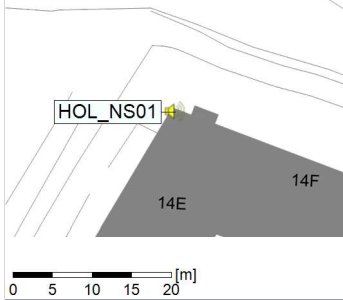

### Noise Time Related Diagram

27/04/2022  
28/04/2022

○ ○ ○ ○ HOL\_NS01

**Project:** Kronos Sydhavnen  
**Construction:** Havneholmen  
**Location:** N-V

Plan View

Remarks

...