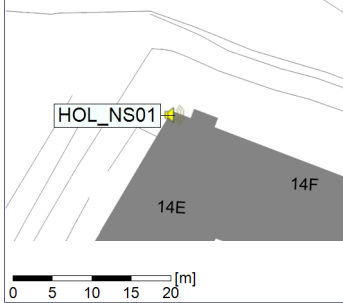

### Noise Time Related Diagram

29/04/2022  
30/04/2022

○○○ HOL\_NS01

**Project:** Kronos Sydhavnen  
**Construction:** Havneholmen  
**Location:** N-V

Plan View

Remarks

...