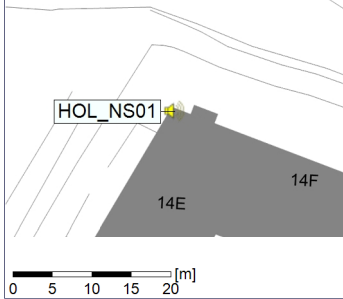

### Noise Time Related Diagram

28/04/2022  
29/04/2022

○ ○ ○ ○ HOL\_NS01

**Project:** Kronos Sydhavnen  
**Construction:** Havneholmen  
**Location:** N-V

Plan View

Remarks

...