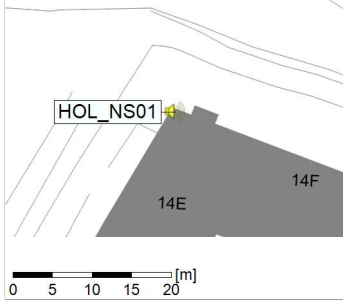

### Noise Time Related Diagram

25/04/2022  
26/04/2022

○○○ HOL\_NS01

**Project:** Kronos Sydhavnen  
**Construction:** Havneholmen  
**Location:** N-V

Plan View

Remarks

...