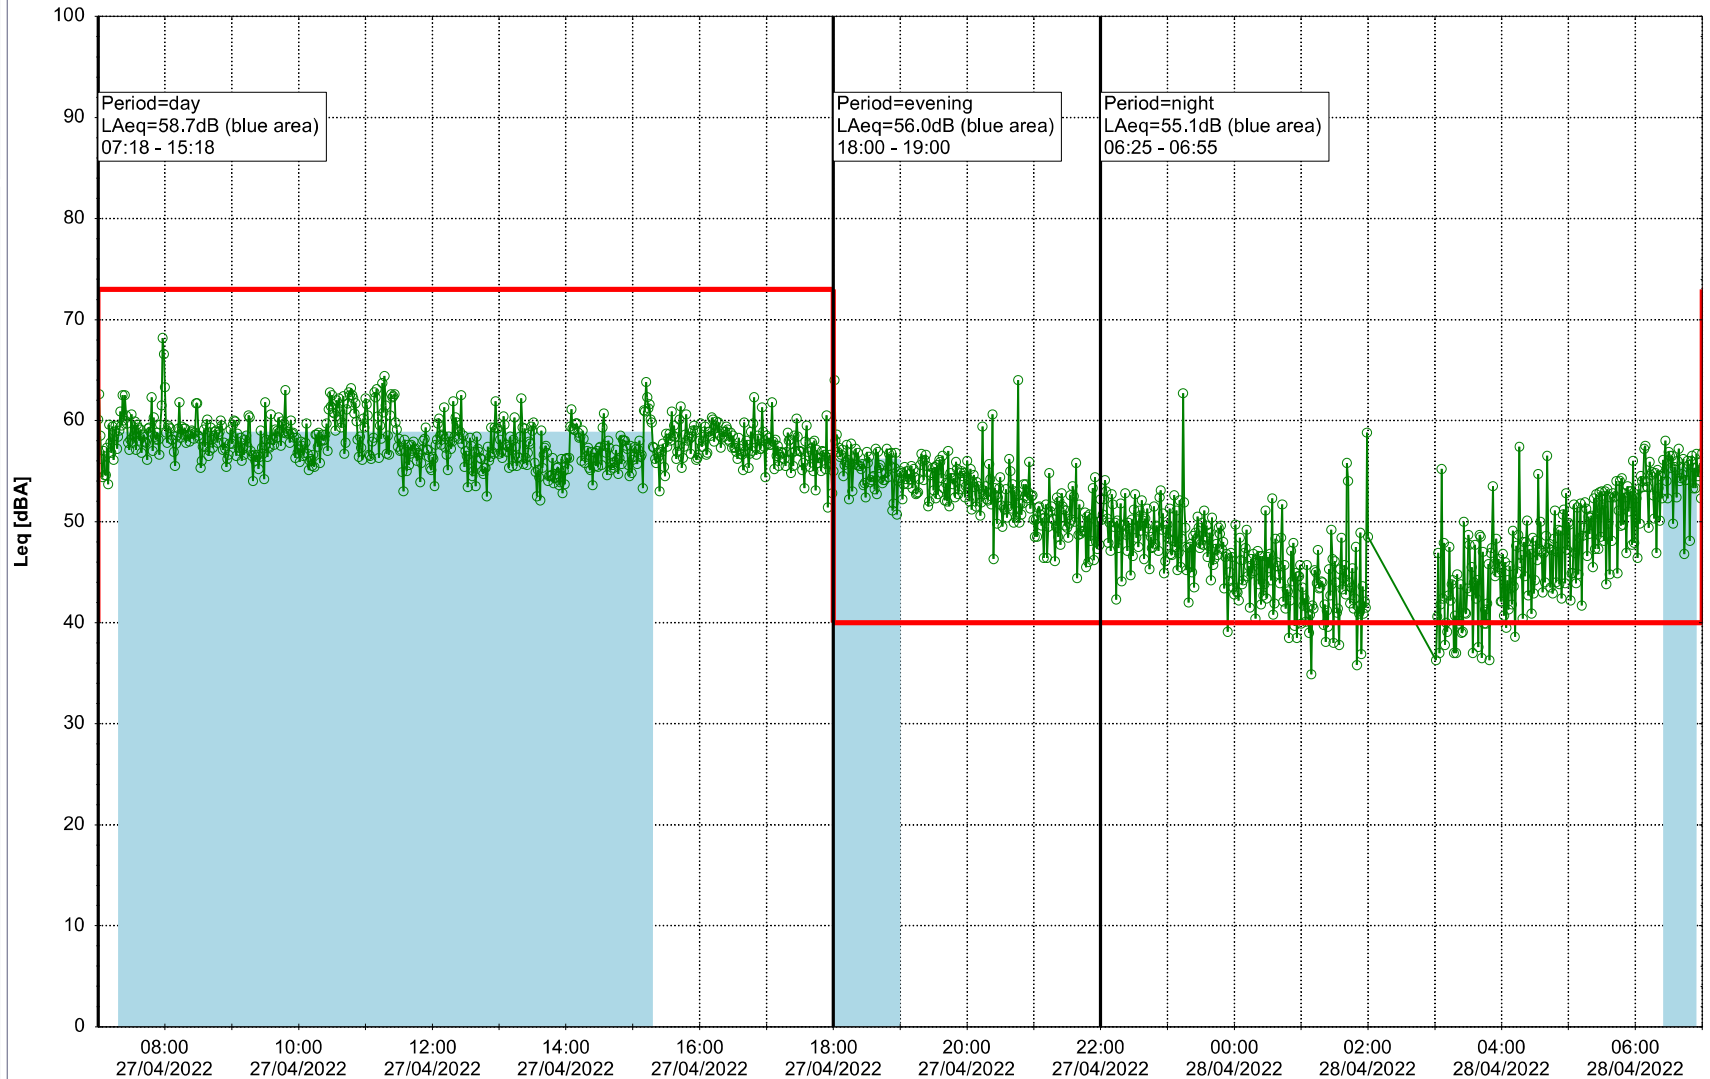

### Noise Time Related Diagram

26/04/2022  
27/04/2022

○ ○ ○ ○ HOL\_NS01

**Project:** Kronos Sydhavnen  
**Construction:** Havneholmen  
**Location:** N-V

Plan View

Remarks

...

### Noise Time Related Diagram

27/04/2022  
28/04/2022

○ ○ ○ ○ HOL\_NS01

**Project:** Kronos Sydhavnen  
**Construction:** Havneholmen  
**Location:** N-V

Plan View

Remarks

...