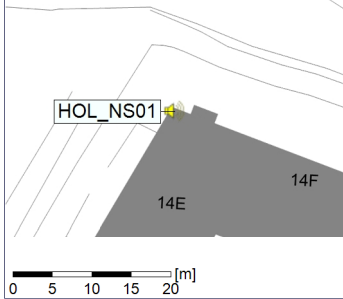

### Noise Time Related Diagram

30/04/2022  
01/05/2022

○ ○ ○ ○ HOL\_NS01

**Project:** Kronos Sydhavnen  
**Construction:** Havneholmen  
**Location:** N-V

Plan View

Remarks

...