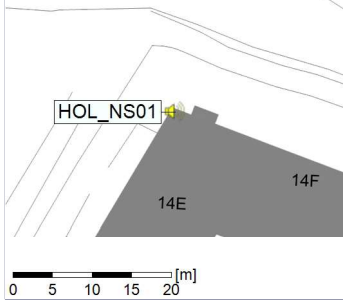

### Noise Time Related Diagram

26/04/2022  
27/04/2022

○ ○ ○ ○ HOL\_NS01

**Project:** Kronos Sydhavnen  
**Construction:** Havneholmen  
**Location:** N-V

Plan View

Remarks

...